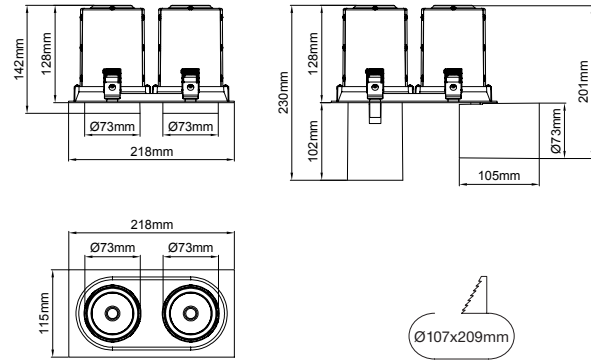

Technical Drawing / Teknik Çizim

4 / Reflector Angle / Reflektör Açısı

EN

- Die-cast aluminium body.
- Mains voltage: 220-240V / 50-60Hz.
- Clever thermal design with passive heat dissipation.
- Clear safety glass.
- Classic dimming systems of DALI, 1-10V and Phase-Cut Dim options.
- High tech control systems of Tuneable White, Warm Dim and Wireless Dim options.
- Basic colours: White, Black, Gray, Dark Gray, RAL9010 and special color options.
- Available accessories are Honeycomb Filter and Colour Filter.
- Medium and Flood beam angle options available with rotationally symmetric light distribution.
- Standart CRI>80, high CRI>90 and super high CRI>98 LED options available.
- Up to 112lm/W efficiency.
- High colour consistency: <3 SDCM
- Emergency kit system can be integrated.

TR

- Alüminyum enjeksiyon gövde.
- 220-240V / 50-60Hz enerji giriřli.
- Pasif soğutma teknolojisine sahip akıllı soğutma tasarımı.
- Tamperli cam.
- Klasik DALI, 1-10V ve Faz DIM seçenekleri uygulanabilir.
- Yüksek teknoloji kontrol sistemleri olan Kablosuz DIM, Sıcak DIM ve Dinamik Beyaz uygulamaları yapılabilir.
- Standart renk seçenekleri: Beyaz, Siyah, Gri, Koyu Gri, RAL9010 yanında isteğe bağılı özel renk seçenekleri uygulanabilir.
- Balpeteđi Filtresi ve Renk Filtresi aksesuar seçenekleri uygulanabilir.
- Orta ve Geniş reflektör açısı seçenekleri mevcuttur.
- Standart CRI>80, yüksek CRI>90 ve ekstra yüksek CRI>98 LED seçenekleri mevcuttur.
- 112lm/W'a varan verim.
- Yüksek renk uyumu: <3 SDCM
- Acil aydınlatma kit sistemi uygulanabilir.