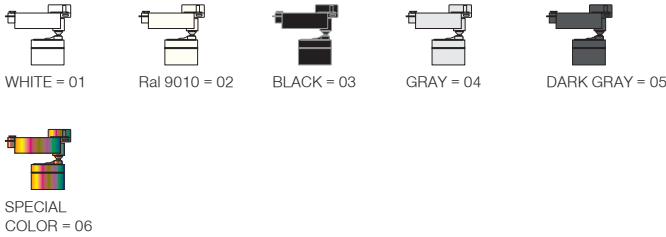

5 / Product Color / Ürün Renk

4 / Reflector Angle / Reflektör Açısı

Technical Drawing / Teknik Çizim