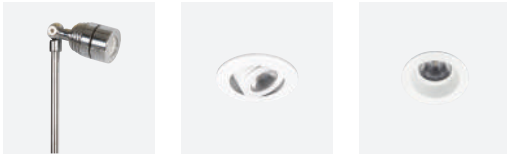

I02.PLR.L0106

I02.PLR.L0107

I02.PLR.L0105