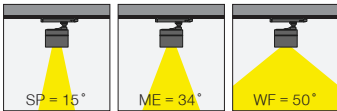

4 / Reflector Angle / Reflektör Açısı

* See page 321 for ldt files. / Işık eğrileri için sayfa 321 bakınız.

EN

- Die-cast aluminium body.
- Mains voltage: 220-240V / 50-60Hz.
- Clever thermal design with passive heat dissipation.
- With 3-phase universal in-track adaptor.
- 90° rotation on vertical and 350° angle on horizontal axis with mechanical aiming lock.
- Individual lenses with uniform light effect.
- Classic dimming system of DALI Dim option.
- High tech control system Wireless Dim option.
- Basic colours: White, Black, Gray, Dark Gray, RAL9010 and special color options.
- Available accesories are Honeycomb Filter, Visor, Barn Door, Linear Spread diffuser and Softening diffuser.
- Spot, Medium and Wide Flood beam angle options available with rotationally symmetric light distribution.
- Standart CRI>80 and high CRI>90 LED options available.
- Up to 81lm/W efficiency.
- High colour consistency: <3 SDCM

TR

- Alüminyum enjeksiyon gövde.
- 220-240V / 50-60Hz enerji girişli.
- Pasif soğutma teknolojisine sahip akıllı soğutma tasarımı.
- 3-Fazlı üniversal ray adaptörlü.
- Dikeyde 90°, yatayda 350° hareket kabiliyetine sahip mekanik kilitlemeli mafsalsistemi.
- Homojen ışık çıkışı sağlayan tekli lens yapısı.
- Klasik DALI DIM seçeneği uygulanabilir.
- Yüksek teknoloji kontrol sistemi olan Kablosuz DIM uygulaması yapılabilir.
- Standart renk seçenekleri: Beyaz, Siyah, Gri, Koyu Gri, RAL9010 yanında isteğe bağlı özel renk seçenekleri uygulanabilir.
- Balpeteği Filtresi, Vizör, Kamaşma önleyici flap, Işık yayıcı diffüzör ve Işık yumuşatıcı diffüzör aksesuar seçenekleri uygulanabilir.
- Dar, Orta ve Çok Geniş reflektör açısı seçenekleri mevcuttur.
- Standart CRI>80 ve yüksek CRI>90 LED seçenekleri mevcuttur.
- 81lm/W'a varan verim.
- Yüksek renk uyumu: <3 SDCM