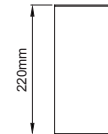

Profile Height for Wireless DIM / Kablesiz DIM versiyonu için profil boyu