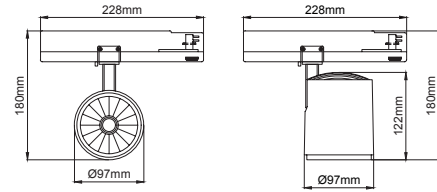

Technical Drawing / Teknik Çizim