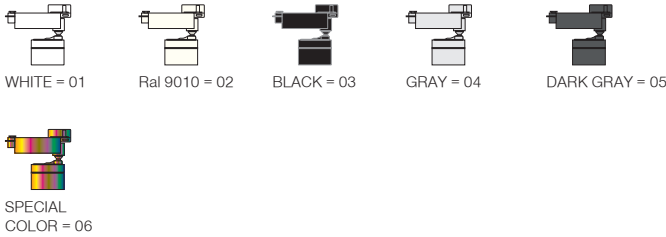

5 / Product Color / Ürün Renk