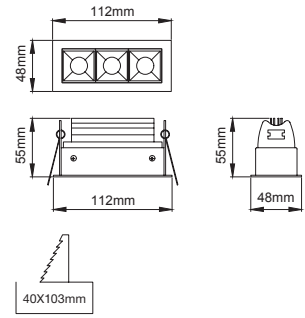

Pars / I02.PLR.99903

* Code example / Kod örneği:

I02.PLR.99903 . 6 . 827 . ME . 01
1 2 3 4 5

Power / Güç	CRI	Order Code / Sipariş Kodu	Kelvin	Lümen T_c=50° Lümen
6W	CRI>80	I02.PLR.99903 . (..) . (...) . (..) . (..)	2700K	554
			3000K	571
			3500K	583
			4000K	595
			5000K	613
CRI>90	I02.PLR.99903 . (..) . (...) . (..) . (..)		2700K	515
			3000K	531
			3500K	542
			4000K	553
			5000K	X

Pars / I02.PLR.99902

* Code example / Kod örneği:

I02.PLR.99902 . 4 . 827 . ME . 01
1 2 3 4 5

Power / Güç	CRI	Order Code / Sipariş Kodu	Kelvin	Lümen T_c=50° Lümen
4W	CRI>80	I02.PLR.99902 . (..) . (...) . (..) . (..)	2700K	345
			3000K	355
			3500K	363
			4000K	370
			5000K	381
CRI>90	I02.PLR.99902 . (..) . (...) . (..) . (..)		2700K	320
			3000K	330
			3500K	338
			4000K	344
			5000K	X

Pars / I02.PLR.99901

* Code example / Kod örneği:

I02.PLR.99901 . 2 . 827 . ME . 01
1 2 3 4 5

1- Product code / Armatür kodu

2- Power / Güç

3- CRI / Kelvin

4- Reflector angle / Reflektör açısı

5- Colour / Ürün renk

Power / Güç	CRI	Order Code / Sipariş Kodu	Kelvin	Lümen T_c=50° Lümen
2W	CRI>80	I02.PLR.99901 . (..) . (...) . (..) . (..)	2700K	143
			3000K	147
			3500K	150
			4000K	153
			5000K	158
CRI>90	I02.PLR.99901 . (..) . (...) . (..) . (..)		2700K	133
			3000K	137
			3500K	140
			4000K	142
			5000K	X

2	Watt - Driving Current / Watt - Sürüş Akımı		3		CRI / Kelvin		4		Reflector Angle / Reflektör Açısı		5		Product Color / Ürün Renk											
	20	10	6	4	2	827	830	835	840	850	927	930	935	940	850	ME	WF	01	02	03	04	05	06	
20	20W - 500mA					CRI>80 - 2700K					CRI>90 - 2700K					30° - Medium		white						
10	10W - 500mA					CRI>80 - 3000K					CRI>90 - 3000K					60° - Wide Flood		ral 9010						
6	6W - 500mA					CRI>80 - 3500K					CRI>90 - 3500K							black						
4	4W - 500mA					CRI>80 - 4000K					CRI>90 - 4000K							gray						
2	2W - 500mA					CRI>80 - 5000K												dark gray						
																		special color