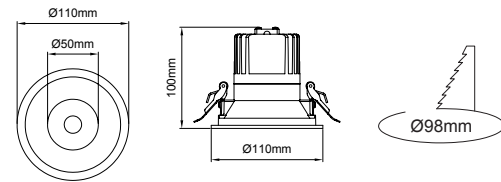

5 / Product Color / Ürün Renk

Technical Drawing / Teknik Çizim

4 / Reflector Angle / Reflektör Açısı

Carmen Mini / I01.MLR.19015

	Power / Güç	CRI	Order Code / Sipariş Kodu	Kelvin	Lümen T_c=50° Lümen	
		15W	CRI>80	I01.MLR.19015 . (..) . (..) . (..) . (..)	2700K	1512
3000K					1543	
3500K					1574	
4000K					1605	
5000K					1653	
5000K					X	
15W		CRI>90	I01.MLR.19015 . (..) . (..) . (..) . (..)	2700K	1406	
				3000K	1435	
				3500K	1464	
				4000K	1493	
				5000K	X	
				5000K	X	
15W	CRI>98	I01.MLR.19015 . (..) . (..) . (..) . (..)	2700K	1083		
			3000K	1105		
			4000K	1127		

* Code example / Kod örneği:

I01.MLR.19015 . 15 . 827 . SS . 01

- 1- Product code / Armatür kodu
- 2- Power / Güç
- 3- CRI / Kelvin
- 4- Reflector angle / Reflektör açısı
- 5- Colour / Ürün renk

Complete Code / Komple Kod	2	3	4	5														
	Watt - Driving Current / Watt - Sürüş Akımı	CRI / Kelvin	Reflector Angle / Reflektör Açısı	Product Color / Ürün Renk														
	15	15W - 350mA	827 CRI>80 - 2700K	930 CRI>90 - 3000K	SS 12° - Super Spot	01 white												
							10	10W - 250mA	830 CRI>80 - 3000K	935 CRI>90 - 3500K	SP 24° - Spot	02 ral 9010						
													7	7W - 180mA	835 CRI>80 - 3500K	940 CRI>90 - 4000K	ME 35° - Medium	03 black
	4	4W - 100mA	840 CRI>80 - 4000K	9827 CRI>98 - 2700K	WF 55° - Wide Flood	04 gray												
							850 CRI>80 - 5000K	9830 CRI>98 - 3000K	05 dark gray									
										927 CRI>90 - 2700K	9840 CRI>98 - 4000K	06 special color