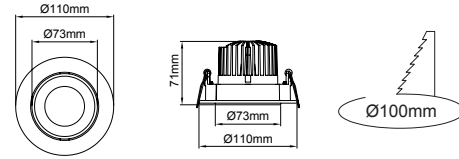

Technical Drawing / Teknik Çizim