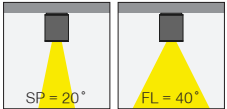

4 / Reflector Angle / Reflektör Açısı

* See page 883 for ldt files. / Işık eğrileri için sayfa 883 bakınız.

EN

- Aluminium body.
- Mains voltage: 220-240V / 50-60Hz.
- Clever thermal design with passive heat dissipation.
- Clear safety glass.
- Classic dimming systems of DALI, 1-10V and Phase-Cut Dim options.
- High tech control systems of Tuneable White, Warm Dim and Wireless Dim options.
- Basic colours: White, Black, Gray, Dark Gray, RAL9010 and special color options.
- Available accessories are Honeycomb Filter and Colour Filter.
- Spot and Flood beam angle options available with rotationally symmetric light distribution.
- Standart CRI>80, high CRI>90 and super high CRI>98 LED options available.
- Up to 117lm/W efficiency.
- High colour consistency: <3 SDCM
- Emergency kit system can be integrated.

TR

- Alüminyum gövde.
- 220-240V / 50-60Hz enerji girişli.
- Pasif soğutma teknolojisine sahip akıllı soğutma tasarımı.
- Tamperli cam.
- Klasik DALI, 1-10V ve Faz DIM seçenekleri uygulanabilir.
- Yüksek teknoloji kontrol sistemleri olan Kablosuz DIM, Sıcak DIM ve Dinamik Beyaz uygulamaları yapılabilir.
- Standart renk seçenekleri: Beyaz, Siyah, Gri, Koyu Gri, RAL9010 yanında isteğe bağlı özel renk seçenekleri uygulanabilir.
- Balpeteği Filtresi ve Renk Filtresi aksesuar seçenekleri uygulanabilir.
- Dar ve Geniş reflektör açısı seçenekleri mevcuttur.
- Standart CRI>80, yüksek CRI>90 ve ekstra yüksek CRI>98 LED seçenekleri mevcuttur.
- 117lm/W'a varan verim.
- Yüksek renk uyumu: <3 SDCM
- Acil aydınlatma kit sistemi uygulanabilir.