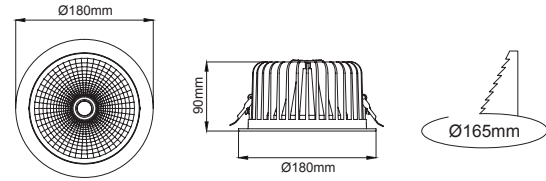

Technical Drawing / Teknik Çizim

4 / Reflector Angle / Reflektör Açısı

* See page 762 for ldt files. / Işık eğrileri için sayfa 762 bakınız.

EN

- Die-cast aluminium body.
- Mains voltage: 220-240V / 50-60Hz.
- Clever thermal design with passive heat dissipation.
- Classic dimming systems of DALI, 1-10V and Phase-Cut Dim options.
- High tech control systems of Tuneable White, Warm Dim and Wireless Dim options.
- Basic colours: White, Black, Gray, Dark Gray, RAL9010 and special color options.
- Wide Flood beam angle option available with rotationally symmetric light distribution.
- Standart CRI>80, high CRI>90 and super high CRI>98 LED options available.
- Up to 115lm/W efficiency.
- High colour consistency: <3 SDCM
- Emergency kit system can be integrated.

TR

- Alüminyum enjeksiyon gövde.
- 220-240V / 50-60Hz enerji girişli.
- Pasif soğutma teknolojisine sahip akıllı soğutma tasarımı.
- Klasik DALI, 1-10V ve Faz DIM seçenekleri uygulanabilir.
- Yüksek teknoloji kontrol sistemleri olan Kablosuz DIM, Sıcak DIM ve Dinamik Beyaz uygulamaları yapılabilir.
- Standart renk seçenekleri: Beyaz, Siyah, Gri, Koyu Gri, RAL9010 yanında isteğe bağlı özel renk seçenekleri uygulanabilir.
- Çok Geniş reflektör açısı seçeneği mevcuttur.
- Standart CRI>80, yüksek CRI>90 ve ekstra yüksek CRI>98 LED seçenekleri mevcuttur.
- 115lm/W'a varan verim.
- Yüksek renk uyumu: <3 SDCM
- Acil aydınlatma kit sistemi uygulanabilir.