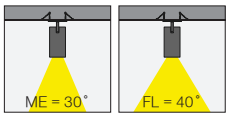

4 / Reflector Angle / Reflektör Açısı

* See page 758 for ldt files. / Işık eğrileri için sayfa 758 bakınız.

Silindir Mini Recessed / I01.MLR.18196

	Power / Güç	CRI	Order Code / Sipariş Kodu	Kelvin	Lümen T_c=50° Lümen	
	* Code example / Kod örneği: I01.MLR.18196 . 20 . 827 . ME . 01 1- Product code / Armatür kodu 2- Power / Güç 3- CRI / Kelvin 4- Reflector angle / Reflektör açısı 5- Colour / Ürün renk	20W	CRI>80	I01.MLR.18196 . (.) . (.) . (.) . (.)	2700K	2083
3000K					2147	
3500K					2190	
4000K					2234	
5000K					2278	
2700K					1937	
CRI>90		I01.MLR.18196 . (.) . (.) . (.) . (.)	3000K	1997		
			3500K	2037		
			4000K	2078		
			5000K	X		
			CRI>98	I01.MLR.18196 . (.) . (.) . (.) . (.)	2700K	1492
					3000K	1538
4000K	1600					

Complete Code / Komple Kod	2	3	4	5													
	Watt - Driving Current / Watt - Sürüş Akımı	CRI / Kelvin	Reflector Angle / Reflektör Açısı	Product Color / Ürün Renk													
	20	827 CRI>80 - 2700K	ME 30° - Medium	01 white													
					20W - 500mA	930 CRI>90 - 3000K	02 ral 9010										
					15			830 CRI>80 - 3000K	935 CRI>90 - 3500K	03 black							
											15W - 350mA	940 CRI>90 - 4000K	04 gray				
	10	835 CRI>80 - 3500K	940 CRI>90 - 4000K	05 dark gray													
					10W - 250mA	840 CRI>80 - 4000K	9827 CRI>98 - 2700K	06 special color									
	7	840 CRI>80 - 4000K	9827 CRI>98 - 2700K	FL 40° - Flood	01 white												
						15	830 CRI>80 - 3000K	935 CRI>90 - 3500K	02 ral 9010								
										10	835 CRI>80 - 3500K	940 CRI>90 - 4000K	03 black				
														7W - 180mA	840 CRI>80 - 4000K	9827 CRI>98 - 2700K	04 gray
	850 CRI>80 - 5000K	9830 CRI>98 - 3000K	9830 CRI>98 - 3000K	05 dark gray	06 special color												
						850 CRI>80 - 5000K	9830 CRI>98 - 3000K	9830 CRI>98 - 3000K	05 dark gray	06 special color							
927 CRI>90 - 2700K	9840 CRI>98 - 4000K	9840 CRI>98 - 4000K	06 special color	06 special color