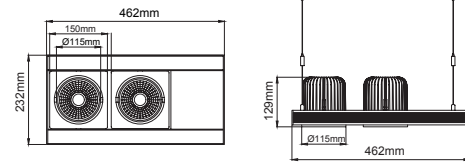

Technical Drawing / Teknik Çizim

EN

- Die-cast aluminium body.
- Mains voltage: 220-240V / 50-60Hz.
- Clever thermal design with passive heat dissipation.
- 30° rotation on vertical and 30° angle on horizontal axis with mechanical aiming lock.
- Clear safety glass.
- Classic dimming systems of DALI, 1-10V and Phase-Cut Dim options.
- High tech control systems of Tuneable White, Warm Dim and Wireless Dim options.
- Basic colours: White, Black, Gray, Dark Gray, RAL9010 and special color options.
- Available accessories are Honeycomb Filter and Colour Filter.
- Super Spot, Spot, Medium, Flood and Wide Flood beam angle options available with rotationally symmetric light distribution.
- Standart CRI>80, high CRI>90 and super high CRI>98 LED options available.
- Up to 130lm/W efficiency.
- High colour consistency: <3 SDCM
- Steel suspension cord integrated with up to 5.00mt lenght option.
- Luminaire supplied with ceiling rose for mains connection.

TR

- Alüminyum enjeksiyon gövde.
- 220-240V / 50-60Hz enerji giriřli.
- Pasif soğutma teknolojisine sahip akıllı soğutma tasarımı.
- Dikeyde 30°, yatayda 30° hareket kabiliyetine sahip mekanik kilitlemeli mafsal sistemi.
- Tamperli cam.
- Klasik DALI, 1-10V ve Faz DIM seçenekleri uygulanabilir.
- Yüksek teknoloji kontrol sistemleri olan Kablesuz DIM, Sıcak DIM ve Dinamik Beyaz uygulamaları yapılabilir.
- Standart renk seçenekleri: Beyaz, Siyah, Gri, Koyu Gri, RAL9010 yanında isteğe bağılı özel renk seçenekleri uygulanabilir.
- Balpeteđi Filtresi ve Renk Filtresi aksesuar seçenekleri uygulanabilir.
- Çok Dar, Dar, Orta, Geniř ve Çok Geniř reflektör açısı seçenekleri mevcuttur.
- Standart CRI>80, yüksek CRI>90 ve ekstra yüksek CRI>98 LED seçenekleri mevcuttur.
- 130lm/W'a varan verim.
- Yüksek renk uyumu: <3 SDCM
- 5.00mt yükseklik opsiyonuna kadar çelik sarkıt telli.
- Armatür tavana bağılantı noktasında rozans ile birlikte verilmektedir.