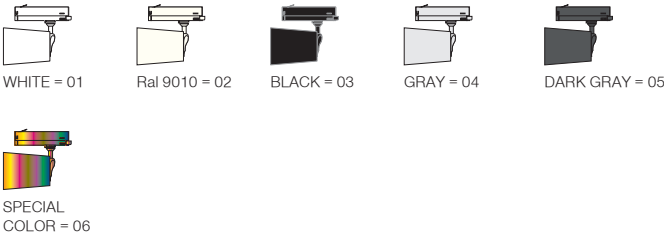

5 / Product Color / Ürün Renk