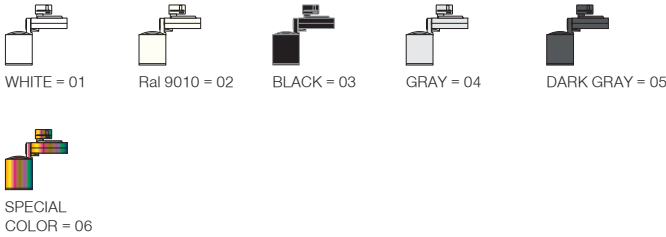

5 / Product Color / Ürün Renk