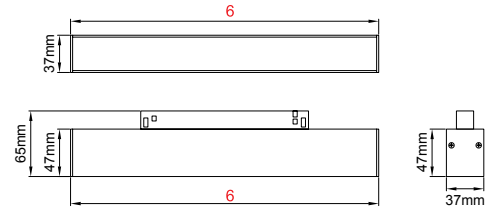

4 / Angle / Açısı

Technical Drawing / Teknik Çizim