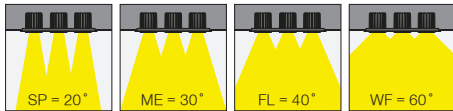

4 / Reflector Angle / Reflektör Açısı

EN

- Die-cast aluminium body.
- Mains voltage: 220-240V / 50-60Hz.
- Clever thermal design with passive heat dissipation.
- 20° rotation on vertical and 20° angle on horizontal axis with mechanical aiming lock.
- Clear safety glass.
- Classic dimming systems of DALI, 1-10V and Phase-Cut Dim options.
- High tech control systems of Tuneable White, Warm Dim and Wireless Dim options.
- Basic colours: White, Black, Gray, Dark Gray, RAL9010 and special color options.
- Available accessories are Honeycomb Filter and Colour Filter.
- Spot, Medium, Flood and Wide Flood beam angle options available with rotationally symmetric light distribution.
- Standart CRI>80, high CRI>90 and super high CRI>98 LED options available.
- Up to 142lm/W efficiency.
- High colour consistency: <3 SDCM
- Emergency kit system can be integrated.

TR

- Alüminyum enjeksiyon gövde.
- 220-240V / 50-60Hz enerji giriřli.
- Pasif soğutma teknolojisine sahip akıllı soğutma tasarımı.
- Dikeyde 20°, yatayda 20° hareket kabiliyetine sahip mekanik kilitlemeli mafsal sistemi.
- Tamperli cam.
- Klasik DALI, 1-10V ve Faz DIM seçenekleri uygulanabilir.
- Yüksek teknoloji kontrol sistemleri olan Kablosuz DIM, Sıcak DIM ve Dinamik Beyaz uygulamaları yapılabilir.
- Standart renk seçenekleri: Beyaz, Siyah, Gri, Koyu Gri, RAL9010 yanında isteğe bađlı özel renk seçenekleri uygulanabilir.
- Balpeteđi Filtresi ve Renk Filtresi aksesuar seçenekleri uygulanabilir.
- Dar, Orta, Geniř ve Çok Geniř reflektör açısı seçenekleri mevcuttur.
- Standart CRI>80, yüksek CRI>90 ve ekstra yüksek CRI>98 LED seçenekleri mevcuttur.
- 142lm/W'a varan verim.
- Yüksek renk uyumu: <3 SDCM
- Acil aydınlatma kit sistemi uygulanabilir.