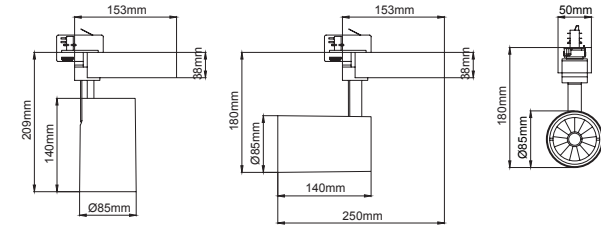

Technical Drawing / Teknik Çizim

4 / Reflector Angle / Reflektör Açısı

* See page 314 for ldt files. / İşık eğrileri için sayfa 314 bakınız.

EN

- Die-cast aluminium body.
- Mains voltage: 220-240V / 50-60Hz.
- Clever thermal design with passive heat dissipation.
- With 3-phase universal track adaptor.
- 90° rotation on vertical and 350° angle on horizontal axis with mechanical aiming lock.
- Clear safety glass.
- Classic dimming systems of DALI and 1-10V Dim options.
- High tech control systems of Warm Dim and Wireless Dim options.
- Basic colours: White, Black, Gray, Dark Gray, RAL9010 and special color options.
- Available accesories are Honeycomb Filter, Colour Filter, Antiglare Screen and Visor.
- Spot, Medium and Flood beam angle options available with rotationally symmetric light distribution.
- Standart CRI>80, high CRI>90 and super high CRI>98 LED options available.
- Up to 131lm/W efficiency.
- High colour consistency: <3 SDCM

TR

- Alüminyum enjeksiyon gövde.
- 220-240V / 50-60Hz enerji giriřli.
- Pasif soğutma teknolojisine sahip akıllı soğutma tasarımı.
- 3-Fazlı üniversal ray adaptörli.
- Dikeyde 90°, yatayda 350° hareket kabiliyetine sahip mekanik kilitlemeli mafsal sistemi.
- Tamperli cam.
- Klasik DALI ve 1-10V DIM seçenekleri uygulanabilir.
- Yüksek teknoloji kontrol sistemleri olan Kablosuz DIM ve Sıcak DIM uygulamaları yapılabilir.
- Standart renk seçenekleri: Beyaz, Siyah, Gri, Koyu Gri, RAL9010 yanında isteğe bađlı özel renk seçenekleri uygulanabilir.
- Balpeteđi Filtresi, Renk Filtresi, Kamařma Önleyici ve Vizör aksesuar seçenekleri uygulanabilir.
- Dar, Orta ve Geniř reflektör açısı seçenekleri mevcuttur.
- Standart CRI>80, yüksek CRI>90 ve ekstra yüksek CRI>98 LED seçenekleri mevcuttur.
- 131lm/W'a varan verim.
- Yüksek renk uyumu: <3 SDCM