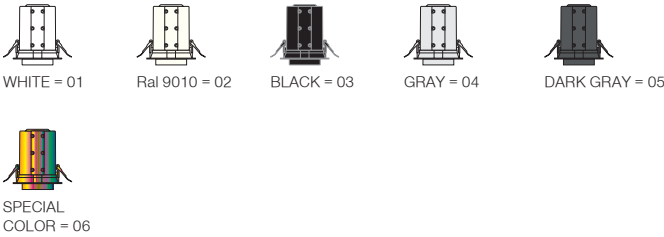

5 / Product Color / Ürün Renk