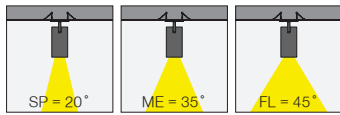

Technical Drawing / Teknik Çizim

4 / Reflector Angle / Reflektör Açısı

* See page 757 for ldt files. / Işık eğrileri için sayfa 757 bakınız.