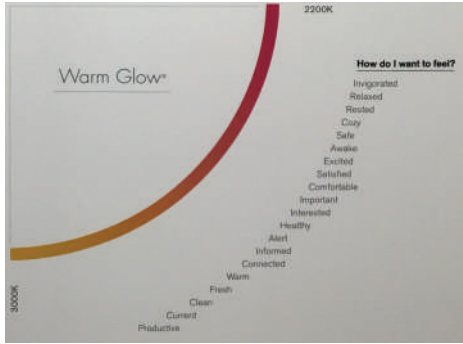

Sıcak dim teknolojisi ile halojen ampüllerdeki fonksiyonellik LED teknolojisinde de uygulanmaya başlamıştır. LIPOM LIGHTING ZERO serisini bu teknoloji ile birleştirdi. Armatür %100'den %5'e doğru ışığını kısıtıkça, ışık Kelvin çıkışı 3000K'den 1800K'e doğru düşürerek mekanlara farklı bir atmosfer kazandırılmaktadır. Bu sistem özellikle otel, sinema, kafe vb alanlarda yaygın olarak kullanılabilir.