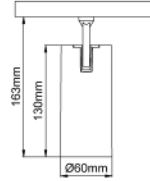

Silindir with Long Arm / Silindir Uzun Kol