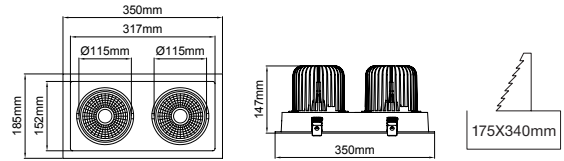

Technical Drawing / Teknik Çizim