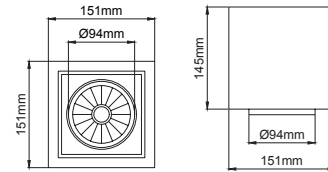

Technical Drawing / Teknik Çizim

EN

- Die-cast aluminium body.
- Mains voltage: 220-240V / 50-60Hz.
- Clever thermal design with passive heat dissipation.
- 15° rotation on vertical and 15° angle on horizontal axis with mechanical aiming lock.
- Clear safety glass.
- Classic dimming systems of DALI, 1-10V and Phase-Cut Dim options.
- High tech control systems of Tuneable White, Warm Dim and Wireless Dim options.
- Basic colours: White, Black, Gray, Dark Gray, RAL9010 and special color options.
- Available accessories are Honeycomb Filter and Colour Filter.
- Spot, Medium, Flood and Wide Flood beam angle options available with rotationally symmetric light distribution.
- Standart CRI>80, high CRI>90 and super high CRI>98 LED options available.
- Up to 142lm/W efficiency.
- High colour consistency: <3 SDCM

TR

- Alüminyum enjeksiyon gövde.
- 220-240V / 50-60Hz enerji girişli.
- Pasif soğutma teknolojisine sahip akıllı soğutma tasarımı.
- Dikeyde 15°, yatayda 15° hareket kabiliyetine sahip mekanik kilitmeli mafsal sistemi.
- Tamperli cam.
- Klasik DALI, 1-10V ve Faz DIM seçenekleri uygulanabilir.
- Yüksek teknoloji kontrol sistemleri olan Kablosuz DIM, Sıcak DIM ve Dinamik Beyaz uygulamaları yapılabilir.
- Standart renk seçenekleri: Beyaz, Siyah, Gri, Koyu Gri, RAL9010 yanında isteğe bağlı özel renk seçenekleri uygulanabilir.
- Balpeteği Filtresi ve Renk Filtresi aksesuar seçenekleri uygulanabilir.
- Dar, Orta, Geniş ve Çok Geniş reflektör açısı seçenekleri mevcuttur.
- Standart CRI>80, yüksek CRI>90 ve ekstra yüksek CRI>98 LED seçenekleri mevcuttur.
- 142lm/W'a varan verim.
- Yüksek renk uyumu: <3 SDCM