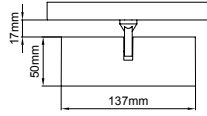

Asya with Short Arm / Asya Kısa Kol