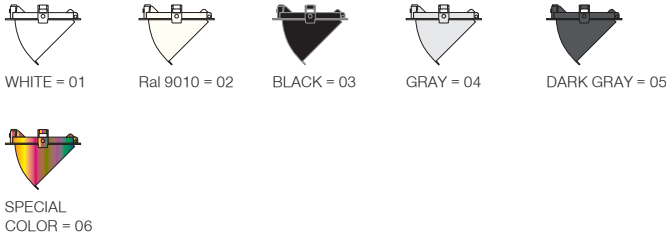

Accessories / Aksesuarlar

Space Maxi

Space Mini

		Space Maxi	Space Mini
Colour Filter / Renkli Filtre	Ext.Code / Kod: .CLF	•	•
Honeycomb Filter / Petekli Filtre	Ext.Code / Kod: .VBP	•	•

5 / Product Color / Ürün Renk