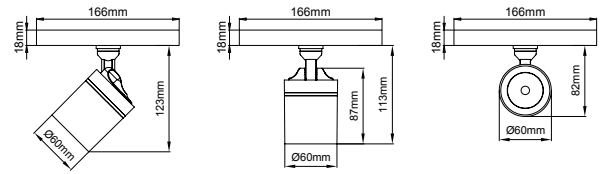

Technical Drawing / Teknik Çizim

4 / Reflector Angle / Reflektör Açısı

* See page 406 for ldt files. / Işık eğrileri için sayfa 406 bakınız.

EN

- Die-cast aluminium body.
- 48V DC Voltage Input.
- Clever thermal design with passive heat dissipation.
- With DC/DC in-track adaptor compatible to Stucchi Low-Voltage track system.
- 90° rotation on vertical and 350° angle on horizontal axis with mechanical aiming lock.
- Clear safety glass.
- Suitable for DALI DIM system.
- High tech control systems of Warm Dim and Wireless Dim options.
- Basic colours: White, Black, Gray, Dark Gray, RAL9010 and special color options.
- Available accessories are Honeycomb Filter, Colour Filter, Antiglare Screen and Visor.
- Spot, Flood and Wide Flood beam angle options available with rotationally symmetric light distribution.
- High CRI>90 and super high CRI>98 LED options available.
- Up to 103lm/W efficiency.
- High colour consistency: <3 SDCM

TR

- Alüminyum enjeksiyon gövde.
- 48V DC girişli.
- Pasif soğutma teknolojisine sahip akıllı soğutma tasarımı.
- Stucchi 48V ray sistemine uygun DC/DC trafo adaptörlü
- Dikeyde 90°, yatayda 350° hareket kabiliyetine sahip mekanik kilitlemeli mafsal sistemi.
- Tamperli cam.
- DALI DIM seçeneđi mevcut.
- Yüksek teknoloji kontrol sistemleri olan Kablosuz DIM ve Sıcak DIM uygulamaları yapılabilir.
- Standart renk seçenekleri: Beyaz, Siyah, Gri, Koyu Gri, RAL9010 yanında isteđe bađlı özel renk seçenekleri uygulanabilir.
- Balpeteđi Filtresi, Renk Filtresi, Kamaşma Önleyici ve Vizör aksesuar seçenekleri uygulanabilir.
- Dar, Geniş ve Çok Geniş reflektör açı seçenekleri mevcuttur.
- Yüksek CRI>90 ve ekstra yüksek CRI>98 LED seçenekleri mevcuttur.
- 103lm/W'a varan verim.
- Yüksek renk uyumu: <3 SDCM