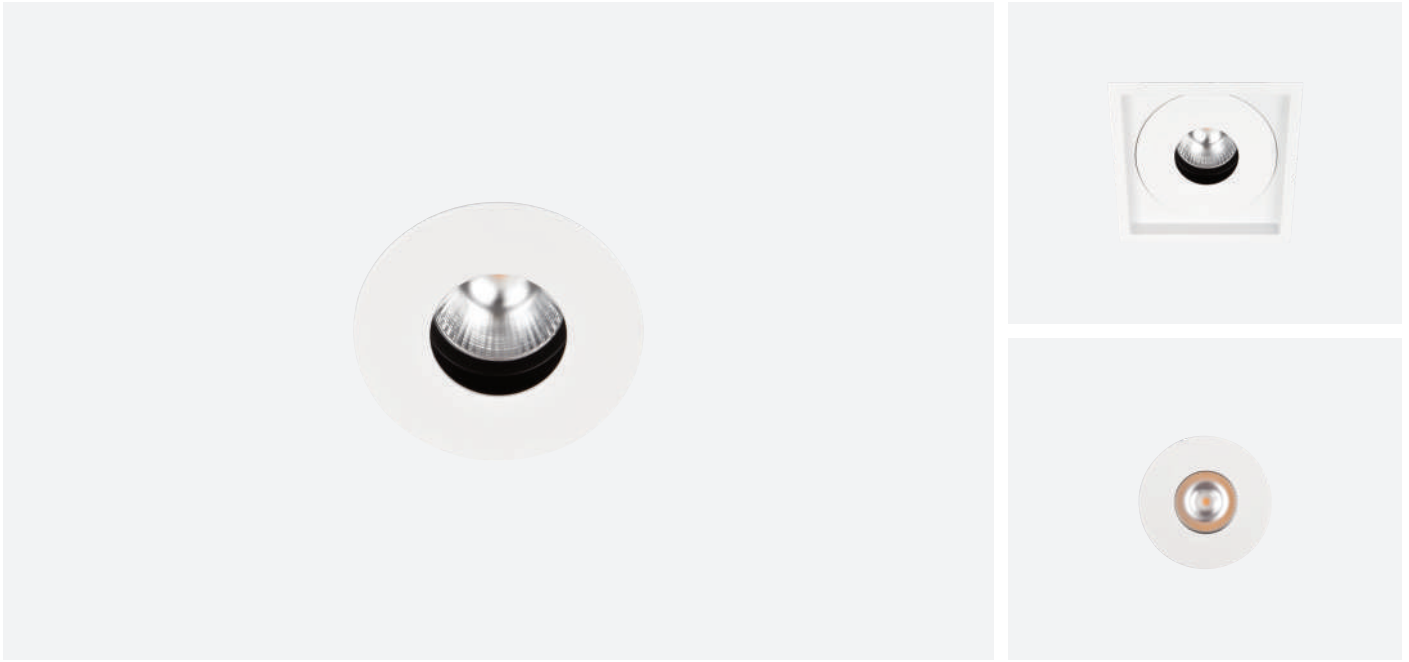

5 / Product Color / Ürün Renk

4 / Reflector Angle / Reflektör Açısı

Technical Drawing / Teknik Çizim

EN

- Die-cast aluminium body.
- Mains voltage: 220-240V / 50-60Hz.
- Clever thermal design with passive heat dissipation.
- Clear safety glass.
- Classic dimming systems of DALI, 1-10V and Phase-Cut Dim options.
- High tech control systems of Tuneable White, Warm Dim and Wireless Dim options.
- Basic colours: White, Black, Gray, Dark Gray, RAL9010 and special color options.
- Available accessories are Honeycomb Filter and Colour Filter.
- Spot, Medium and Wide Flood beam angle options available with rotationally symmetric light distribution.
- Standart CRI>80, high CRI>90 and super high CRI>98 LED options available.
- High colour consistency: <3 SDCM
- Emergency kit system can be integrated.

TR

- Alüminyum enjeksiyon gövde.
- 220-240V / 50-60Hz enerji giriřli.
- Pasif soğutma teknolojisine sahip akıllı soğutma tasarımı.
- Tamperli cam.
- Klasik DALI, 1-10V ve Faz DIM seçenekleri uygulanabilir.
- Yüksek teknoloji kontrol sistemleri olan Kablosuz DIM, Sıcak DIM ve Dinamik Beyaz uygulamaları yapılabilir.
- Standart renk seçenekleri: Beyaz, Siyah, Gri, Koyu Gri, RAL9010 yanında isteğe bađlı özel renk seçenekleri uygulanabilir.
- Balpeteđi Filtresi ve Renk Filtresi aksesuar seçenekleri uygulanabilir.
- Dar, Orta ve Çok Geniş reflektör açısı seçenekleri mevcuttur.
- Standart CRI>80, yüksek CRI>90 ve ekstra yüksek CRI>98 LED seçenekleri mevcuttur.
- Yüksek renk uyumu: <3 SDCM
- Acil aydınlatma kit sistemi uygulanabilir.