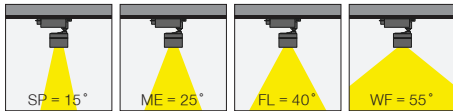

4 / Reflector Angle / Reflektör Açısı

EN

- Die-cast aluminium body.
- Clever thermal design with passive heat dissipation.
- With 3-phase universal in-track adaptor.
- 90° rotation on vertical and 350° angle on horizontal axis with mechanical aiming lock.
- Individual lenses with uniform light effect.
- DALI DT8 operating mode enables individual addressing.
- Two DALI addresses; one for colour control and the other for dimming at every specific colour mode.
- Basic colours: White, Black, Gray, Dark Gray, RAL9010 and special color options.
- Available accessories are Honeycomb Filter, Linear Spread diffuser and Softening diffuser.
- Spot, Medium, Flood and Wide Flood beam angle options available with rotationally symmetric light distribution.

TR

- Alüminyum enjeksiyon gövde.
- Pasif soğutma teknolojisine sahip akıllı soğutma tasarımı.
- 3-Fazlı üniversal ray adaptörlü.
- Dikeyde 90°, yatayda 350° hareket kabiliyetine sahip mekanik kilitlemeli mafsallı sistemi.
- Homojen ışık çıkışı sağlayan tekli lens yapısı.
- DALI DT8 trafo sistemi sayesinde armatürler tek tek adreslenebilir.
- İki ayrı DALI adresleme; biri renk kontrolü için ve diğeri her ayrı renkte dim olanağı sağlamaktadır.
- Standart renk seçenekleri: Beyaz, Siyah, Gri, Koyu Gri, RAL9010 yanında isteğe bağlı özel renk seçenekleri uygulanabilir.
- Balpeteği Filtresi, Işık yayıcı diffüzör ve Işık yumuşatıcı diffüzör aksesuar seçenekleri uygulanabilir.
- Dar, Orta, Geniş ve Çok Geniş reflektör açısı seçenekleri mevcuttur.