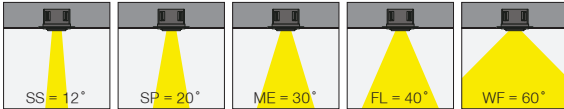

4 / Reflector Angle / Reflektör Açısı

* See page 754 for ldt files. / Işık eğrileri için sayfa 754 bakınız.

EN

- Die-cast aluminium body.
- Mains voltage: 220-240V / 50-60Hz.
- Clever thermal design with passive heat dissipation.
- 30° rotation on vertical and 30° angle on horizontal axis with mechanical aiming lock.
- Clear safety glass.
- Classic dimming systems of DALI, 1-10V and Phase-Cut Dim options.
- High tech control systems of Tuneable White, Warm Dim and Wireless Dim options.
- Basic colours: White, Black, Gray, Dark Gray, RAL9010 and special color options.
- Available accessories are Honeycomb Filter and Colour Filter.
- Super Spot, Spot, Medium, Flood and Wide Flood beam angle options available with rotationally symmetric light distribution.
- Standart CRI>80, high CRI>90 and super high CRI>98 LED options available.
- Up to 130lm/W efficiency.
- High colour consistency: <3 SDCM
- Emergency kit system can be integrated.
- Installation frame system for practical installation.

TR

- Alüminyum enjeksiyon gövde.
- 220-240V / 50-60Hz enerji girişi.
- Pasif soğutma teknolojisine sahip akıllı soğutma tasarımı.
- Dikeyde 30°, yatayda 30° hareket kabiliyetine sahip mekanik kilitlemeli mafsal sistemi.
- Tamperli cam.
- Klasik DALI, 1-10V ve Faz DIM seçenekleri uygulanabilir.
- Yüksek teknoloji kontrol sistemleri olan Kablosuz DIM, Sıcak DIM ve Dinamik Beyaz uygulamaları yapılabilir.
- Standart renk seçenekleri: Beyaz, Siyah, Gri, Koyu Gri, RAL9010 yanında isteğe bağlı özel renk seçenekleri uygulanabilir.
- Balpeteği Filtresi ve Renk Filtresi aksesuar seçenekleri uygulanabilir.
- Çok Dar, Dar, Orta, Geniş ve Çok Geniş reflektör açısı seçenekleri mevcuttur.
- Standart CRI>80, yüksek CRI>90 ve ekstra yüksek CRI>98 LED seçenekleri mevcuttur.
- 130lm/W'a varan verim.
- Yüksek renk uyumu: <3 SDCM
- Acil aydınlatma kit sistemi uygulanabilir.
- Montaj çerçevesi ürünün uygulanmasında kolaylık sağlar.