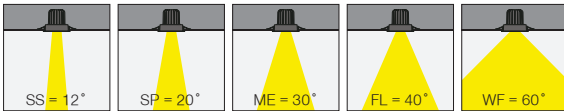

4 / Reflector Angle / Reflektör Açısı

* See page 754 for ldt files. / Işık eğrileri için sayfa 754 bakınız.

EN

- Die-cast aluminium body.
- Mains voltage: 220-240V / 50-60Hz.
- Clever thermal design with passive heat dissipation.
- 30° rotation on vertical and 30° angle on horizontal axis with mechanical aiming lock.
- Clear safety glass.
- Classic dimming systems of DALI, 1-10V and Phase-Cut Dim options.
- High tech control systems of Tuneable White, Warm Dim and Wireless Dim options.
- Basic colours: White, Black, Gray, Dark Gray, RAL9010 and special color options.
- Available accesories are Honeycomb Filter and Colour Filter.
- Super Spot, Spot, Medium, Flood and Wide Flood beam angle options available with rotationally symmetric light distribution.
- Standart CRI>80, high CRI>90 and super high CRI>98 LED options available.
- Up to 144lm/W efficiency.
- High colour consistency: <3 SDCM
- Emergency kit system can be integrated.

TR

- Alüminyum enjeksiyon gövde.
- 220-240V / 50-60Hz enerji girişli.
- Pasif soğutma teknolojisine sahip akıllı soğutma tasarımı.
- Dikeyde 30°, yatayda 30° hareket kabiliyetine sahip mekanik kilitlemeli mafsal sistemi.
- Tamperli cam.
- Klasik DALI, 1-10V ve Faz DIM seçenekleri uygulanabilir.
- Yüksek teknoloji kontrol sistemleri olan Kablosuz DIM, Sıcak DIM ve Dinamik Beyaz uygulamaları yapılabilir.
- Standart renk seçenekleri: Beyaz, Siyah, Gri, Koyu Gri, RAL9010 yanında isteğe bağlı özel renk seçenekleri uygulanabilir.
- Balpeteği Filtresi ve Renk Filtresi aksesuar seçenekleri uygulanabilir.
- Çok Dar, Dar, Orta, Geniş ve Çok Geniş reflektör açısı seçenekleri mevcuttur.
- Standart CRI>80, yüksek CRI>90 ve ekstra yüksek CRI>98 LED seçenekleri mevcuttur.
- 144lm/W'a varan verim.
- Yüksek renk uyumu: <3 SDCM
- Acil aydınlatma kit sistemi uygulanabilir.