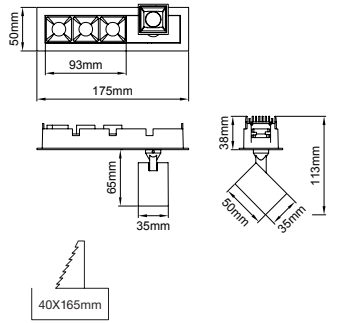

- 1- Product code / Armatür kodu
- 2- Power / Güç
- 3- CRI / Kelvin
- 4- Reflector angle / Reflektör açısı
- 5- Colour / Ürün renk

Complete Code / Komple Kod	2	3		4		5				
	Watt - Driving Current / Watt - Sürüş Akımı	CRI / Kelvin		Reflector Angle / Reflektör Açısı		Product Color / Ürün Renk				
I02.PLR.99933 . 14 . 827 . ME . 01	18	18W - 500mA	827	CRI>80 - 2700K	927	CRI>90 - 2700K	ME	28° - Medium	01	white
	14	14W - 500mA	830	CRI>80 - 3000K	930	CRI>90 - 3000K	FL	48° - Flood	02	ral 9010
	8	8W - 500mA	835	CRI>80 - 3500K	935	CRI>90 - 3500K	WF	26x36° - Wide Flood	03	black
			840	CRI>80 - 4000K	940	CRI>90 - 4000K			04	gray
			850	CRI>80 - 5000K					05	dark gray
									06	special color