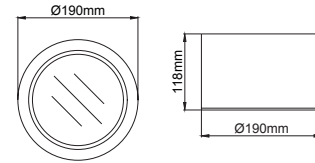

4 / Reflector Angle / Reflektör Açısı

Technical Drawing / Teknik Çizim