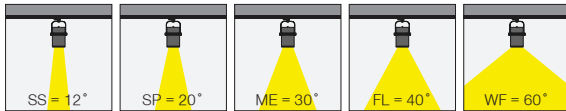

4 / Reflector Angle / Reflektör Açısı

* See page 313 for ldt files. / Işık eğrileri için sayfa 313 bakınız.

EN

- Die-cast aluminium body.
- Mains voltage: 220-240V / 50-60Hz.
- Clever thermal design with passive heat dissipation.
- With 3-phase universal track adaptor.
- 120° rotation on vertical and 350° angle on horizontal axis with mechanical aiming lock.
- Clear safety glass.
- Classic dimming systems of DALI, 1-10V and Phase-Cut Dim options.
- High tech control systems of Tuneable White, Warm Dim and Wireless Dim options.
- Basic colours: White, Black, Gray, Dark Gray, RAL9010 and special color options.
- Available accessories are Honeycomb Filter, Colour Filter, Antiglare Screen and Visor.
- Super Spot, Spot, Medium, Flood and Wide Flood beam angle options available with rotationally symmetric light distribution.
- Standart CRI>80, high CRI>90 and super high CRI>98 LED options available.
- Up to 138lm/W efficiency.
- High colour consistency: <3 SDCM

TR

- Alüminyum enjeksiyon gövde.
- 220-240V / 50-60Hz enerji girişi.
- Pasif soğutma teknolojisine sahip akıllı soğutma tasarımı.
- 3-Fazlı üniversal ray adaptörlü.
- Dikeyde 120°, yatayda 350° hareket kabiliyetine sahip.
- Tamperli cam.
- Klasik DALI, 1-10V ve Faz DIM seçenekleri uygulanabilir.
- Yüksek teknoloji kontrol sistemleri olan Kablosuz DIM, Sıcak DIM ve Dinamik Beyaz uygulamaları yapılabilir.
- Standart renk seçenekleri: Beyaz, Siyah, Gri, Koyu Gri, RAL9010 yanında isteğe bağlı özel renk seçenekleri uygulanabilir.
- Balpeteği Filtresi, Renk Filtresi, Kamaşma Önleyici ve Vizör aksesuar seçenekleri uygulanabilir.
- Çok Dar, Dar, Orta, Geniş ve Çok Geniş reflektör açısı seçenekleri mevcuttur.
- Standart CRI>80, yüksek CRI>90 ve ekstra yüksek CRI>98 LED seçenekleri mevcuttur.
- 138lm/W'a varan verim.
- Yüksek renk uyumu: <3 SDCM