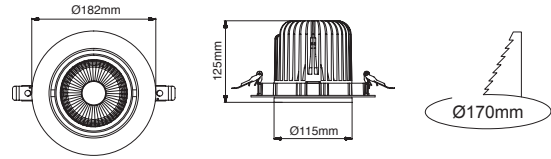

Technical Drawing / Teknik Çizim