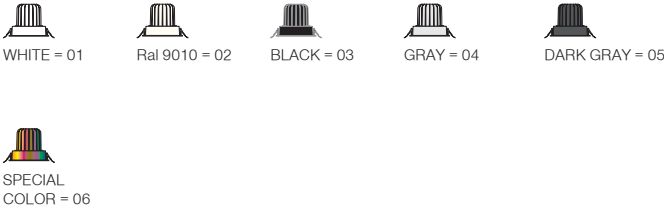

5 / Product Color / Ürün Renk