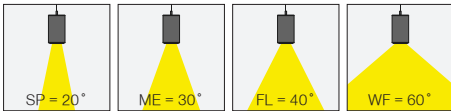

4 / Reflector Angle / Reflektör Açısı

* See page 958 for ldt files. / Işık eğrileri için sayfa 958 bakınız.