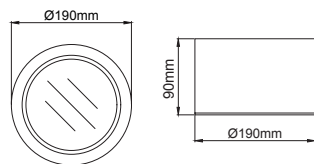

Neptun AC Surface / I02.PSM.15078 . (.) . (.) . (.) . (.) . AC

Lower height versions available with combination of AC PCB board technology that creates advantage for areas with low ceiling height.

AC PCB board seçeneği sayesinde armatür yüksekliği daha düşük olarak üretilebilir. Düşük tavan yüksekliğindeki alanlarda avantaj sağlar.