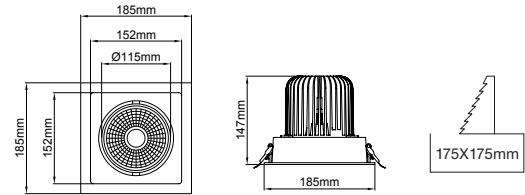

Technical Drawing / Teknik Çizim