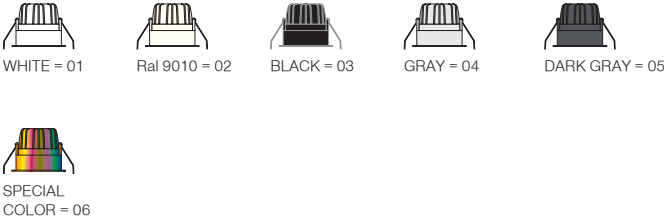

5 / Product Color / Ürün Renk