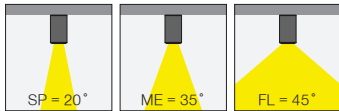

4 / Reflector Angle / Reflektör Açısı

* See page 885 for ldt files. / Işık eğrileri için sayfa 885 bakınız.

EN

- Aluminium body.
- Mains voltage: 220-240V / 50-60Hz.
- Clever thermal design with passive heat dissipation.
- Clear safety glass.
- Classic dimming systems of DALI, 1-10V and Phase-Cut Dim options.
- High tech control systems of Warm Dim and Wireless Dim options.
- Basic colours: White, Black, Gray, Dark Gray, RAL9010 and special color options.
- Available accessories are Honeycomb Filter and Colour Filter.
- Spot, Medium and Flood beam angle options available with rotationally symmetric light distribution.
- Standart CRI>80, high CRI>90 and super high CRI>98 LED options available.
- Up to 113lm/W efficiency.
- High colour consistency: <3 SDCM
- Emergency kit system can be integrated only if the length of the fixture increases.

TR

- Alüminyum gövde.
- 220-240V / 50-60Hz enerji girişli.
- Pasif soğutma teknolojisine sahip akıllı soğutma tasarımı.
- Tamperli cam.
- Klasik DALI, 1-10V ve Faz DIM seçenekleri uygulanabilir.
- Yüksek teknoloji kontrol sistemleri olan Kablosuz DIM ve Sıcak DIM uygulamaları yapılabilir.
- Standart renk seçenekleri: Beyaz, Siyah, Gri, Koyu Gri, RAL9010 yanında isteğe bağlı özel renk seçenekleri uygulanabilir.
- Balpeteği Filtresi ve Renk Filtresi aksesuar seçenekleri uygulanabilir.
- Dar, Orta ve Geniş reflektör açısı seçenekleri mevcuttur.
- Standart CRI>80, yüksek CRI>90 ve ekstra yüksek CRI>98 LED seçenekleri mevcuttur.
- 113lm/W'a varan verim.
- Yüksek renk uyumu: <3 SDCM
- Acil aydınlatma kit sistemi profil boyu uzarsa uygulanabilir.