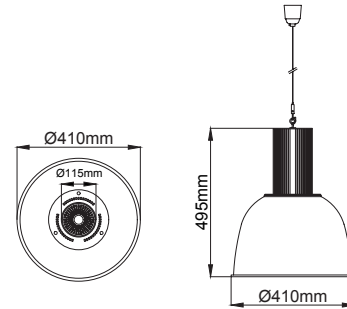

Technical Drawing / Teknik Çizim

EN

- Aluminium body.
- Mains voltage: 220-240V / 50-60Hz.
- Clever thermal design with passive heat dissipation.
- Clear safety glass.
- Classic dimming systems of DALI, 1-10V and Phase-Cut Dim options.
- High tech control systems of Tuneable White, Warm Dim and Wireless Dim options.
- Basic colours: White, Black, Gray, Dark Gray, RAL9010 and special color options.
- Available accessories are Honeycomb Filter and Colour Filter.
- Super Spot, Spot, Medium, Flood and Wide Flood beam angle options available with rotationally symmetric light distribution.
- Standart CRI>80, high CRI>90 and super high CRI>98 LED options available.
- Up to 135lm/W efficiency.
- High colour consistency: <3 SDCM
- Steel suspension cord integrated with up to 5.00mt lenght option.
- Luminaire supplied with ceiling rose for mains connection.
- Acrylic front reflector.

TR

- Alüminyum gövde.
- 220-240V / 50-60Hz enerji girişli.
- Pasif soğutma teknolojisine sahip akıllı soğutma tasarımı.
- Tamperli cam.
- Klasik DALI, 1-10V ve Faz DIM seçenekleri uygulanabilir.
- Yüksek teknoloji kontrol sistemleri olan Kablosuz DIM, Sıcak DIM ve Dinamik Beyaz uygulamaları yapılabilir.
- Standart renk seçenekleri: Beyaz, Siyah, Gri, Koyu Gri, RAL9010 yanında isteğe bağlı özel renk seçenekleri uygulanabilir.
- Balpoteği Filtresi ve Renk Filtresi aksesuar seçenekleri uygulanabilir.
- Çok Dar, Orta, Geniş ve Çok Geniş reflektör açısı seçenekleri mevcuttur.
- Standart CRI>80, yüksek CRI>90 ve ekstra yüksek CRI>98 LED seçenekleri mevcuttur.
- 135lm/W'a varan verim.
- Yüksek renk uyumu: <3 SDCM
- 5.00mt yükseklik opsiyonuna kadar çelik sarkıt telli.
- Armatür tavana bağlantı noktasında rozans ile birlikte verilmektedir.
- Armatür ön kısım akrilik reflektörlü.