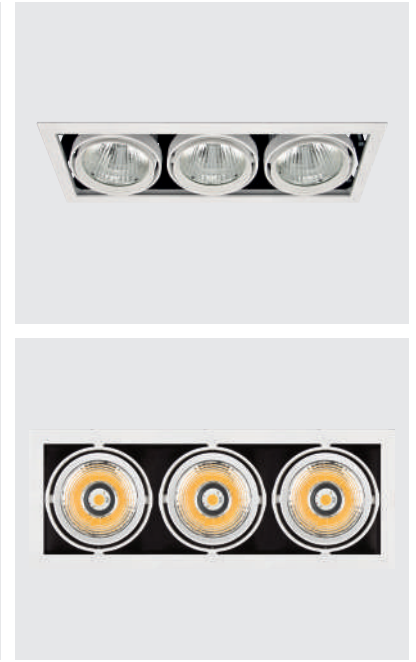

5 / Product Color / Ürün Renk

4 / Reflector Angle / Reflektör Açısı

Technical Drawing / Teknik Çizim

EN

- Die-cast aluminium body.
- Mains voltage: 220-240V / 50-60Hz.
- Clever thermal design with passive heat dissipation.
- 30° rotation on vertical and 30° angle on horizontal axis with mechanical aiming lock.
- Clear safety glass.
- Classic dimming systems of DALI, 1-10V and Phase-Cut Dim options.
- High tech control systems of Tuneable White, Warm Dim and Wireless Dim options.
- Basic colours: White, Black, Gray, Dark Gray, RAL9010 and special color options.
- Available accessories are Honeycomb Filter and Colour Filter.
- Super Spot, Spot, Medium, Flood and Wide Flood beam angle options available with rotationally symmetric light distribution.
- Standart CRI>80, high CRI>90 and super high CRI>98 LED options available.
- Up to 130lm/W efficiency.
- High colour consistency: <3 SDCM
- Emergency kit system can be integrated.

TR