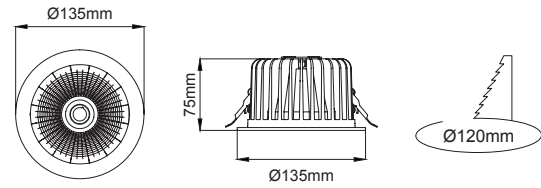

Technical Drawing / Teknik Çizim

4 / Reflector Angle / Reflektör Açısı

* See page 762 for ldt files. / Işık eğrileri için sayfa 762 bakınız.

EN

- Die-cast aluminium body.
- Mains voltage: 220-240V / 50-60Hz.
- Clever thermal design with passive heat dissipation.
- Classic dimming systems of DALI, 1-10V and Phase-Cut Dim options.
- High tech control systems of Tuneable White, Warm Dim and Wireless Dim options.
- Basic colours: White, Black, Gray, Dark Gray, RAL9010 and special color options.
- Wide Flood beam angle option available with rotationally symmetric light distribution.
- Standart CRI>80, high CRI>90 and super high CRI>98 LED options available.
- Up to 144lm/W efficiency.
- High colour consistency: <3 SDCM
- Emergency kit system can be integrated.

TR

- Alüminyum enjeksiyon gövde.
- 220-240V / 50-60Hz enerji giriřli.
- Pasif soğutma teknolojisine sahip akıllı soğutma tasarımı.
- Klasik DALI, 1-10V ve Faz DIM seçenekleri uygulanabilir.
- Yüksek teknoloji kontrol sistemleri olan Kablosuz DIM, Sıcak DIM ve Dinamik Beyaz uygulamaları yapılabilir.
- Standart renk seçenekleri: Beyaz, Siyah, Gri, Koyu Gri, RAL9010 yanında isteğe bağılı özel renk seçenekleri uygulanabilir.
- Çok Geniş reflektör açısı seçeneğı mevcuttur.
- Standart CRI>80, yüksek CRI>90 ve ekstra yüksek CRI>98 LED seçenekleri mevcuttur.
- 144lm/W'a varan verim.
- Yüksek renk uyumu: <3 SDCM
- Acil aydınlatma kit sistemi uygulanabilir.