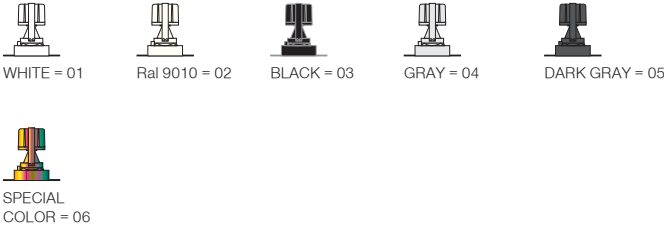

5 / Product Color / Ürün Renk