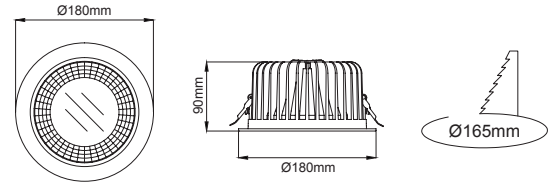

Technical Drawing / Teknik Çizim

4 / Angle / Açısı

EN

- Die-cast aluminium body.
- Mains voltage: 220-240V / 50-60Hz.
- Clever thermal design with passive heat dissipation.
- Classic dimming systems of DALI, 1-10V and Phase-Cut Dim options.
- High tech control systems of Tuneable White and Wireless Dim options.
- Basic colours: White, Black, Gray, Dark Gray, RAL9010 and special color options.
- Wide Flood beam angle option available with rotationally symmetric light distribution.
- Standart CRI>80 and high CRI>90 LED options available.
- Up to 73lm/W efficiency.
- High colour consistency: <3 SDCM
- IP44 Protection rating.
- Gold plated reflector accessory option available upon request.
- UGR<22 in standart version.
- UGR<19 in microprismatic diffuser accessory integration.
- Emergency kit system can be integrated.

TR

- Alüminyum enjeksiyon gövde.
- 220-240V / 50-60Hz enerji giriřli.
- Pasif soğutma teknolojisine sahip akıllı soğutma tasarımı.
- Klasik DALI, 1-10V ve Faz DIM seçenekleri uygulanabilir.
- Yüksek teknoloji kontrol sistemleri olan Kablosuz DIM ve Dinamik Beyaz uygulamaları yapılabilir.
- Standart renk seçenekleri: Beyaz, Siyah, Gri, Koyu Gri, RAL9010 yanında isteğe bağılı özel renk seçenekleri uygulanabilir.
- Çok Geniş reflektör açısı seçeneğı mevcuttur.
- Standart CRI>80 ve yüksek CRI>90 LED seçenekleri mevcuttur.
- 73lm/W'a varan verim.
- Yüksek renk uyumu: <3 SDCM.
- IP44 koruma sınıfı.
- Altın rengi kaplama reflektör aksesuar seçeneğı mevcuttur.
- Standart versiyon UGR<22.
- Mikroprizmatik difüzör aksesuar versiyon UGR<19.
- Acil aydınlatma kit sistemi uygulanabilir.