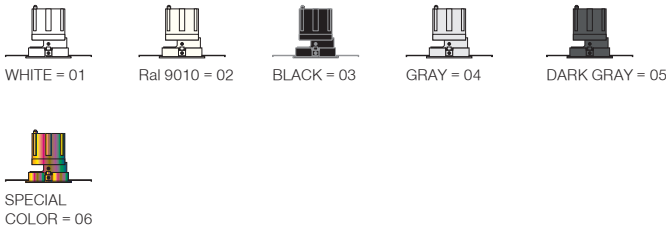

5 / Product Color / Ürün Renk