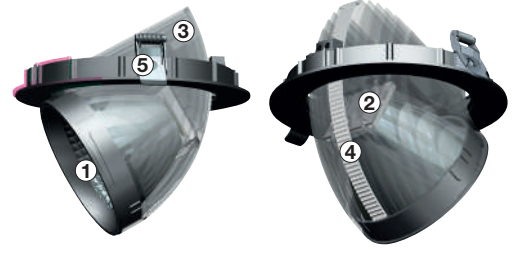

Features / Özellikler

- 1- High efficient reflector optic with spot, medium, wide and wide flood distribution options.
  Dar, orta, geniş ve çok geniş ışık dağılımlarına sahip yüksek verimli reflektör optik.
- 2- Highest efficiency COB led's with 2700K, 3000K, 3500K, 4000K and 5000K CCT options.
  2700K, 3000K, 3500K, 4000K ve 5000K renklere sahip yüksek verimli COB LED modül.
- 3- Clever design cooling fins with maximum surface area.
  Yüksek yüzey alanına sahip akıllı tasarım soğutma yapısı.
- 4- 90° vertical and 350° horizontal adjustable mounting arm with mechanical lock system.
  Dikeyde 90°, yatayda 350° hareket edebilir mekanik kilitleme sistemine sahip montaj kolu.
- 5- Practical ceiling clips ease installation process.
  Pratik tavana montaj yayları sayesinde tavana montaj çok kolaydır.