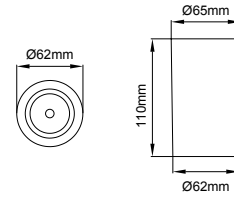

Technical Drawing / Teknik Çizim