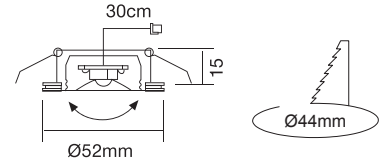

Luxea / I02.PLR.L0106

* Code example / Kod örneği:

I02.PLR.L0106 . 2 . 827 . SS . 01
1 2 3 4 5

Power / Güç	CRI	Order Code / Sipariş Kodu	Kelvin	Lümen T_c=50° Lümen
2W	CRI>80	I02.PLR.L0106 . (..) . (...) . (..) . (..)	2700K	186
			3000K	192
			3500K	196
			4000K	200
			5000K	205
CRI>90	I02.PLR.L0106 . (..) . (...) . (..) . (..)	2700K	173	
		3000K	179	
		3500K	182	
		4000K	186	
		5000K	X	

Luxea / I02.PLR.L0107

* Code example / Kod örneği:

I02.PLR.L0107 . 2 . 827 . SS . 01
1 2 3 4 5

Power / Güç	CRI	Order Code / Sipariş Kodu	Kelvin	Lümen T_c=50° Lümen
2W	CRI>80	I02.PLR.L0107 . (..) . (...) . (..) . (..)	2700K	186
			3000K	192
			3500K	196
			4000K	200
			5000K	205
CRI>90	I02.PLR.L0107 . (..) . (...) . (..) . (..)	2700K	173	
		3000K	179	
		3500K	182	
		4000K	186	
		5000K	X	

Miro Led / I02.PLR.01037

* Code example / Kod örneği:

I02.PLR.01037 . 4 . 827 . ME . 01
1 2 3 4 5

- 1- Product code / Armatür kodu
- 2- Power / Güç
- 3- CRI / Kelvin
- 4- Reflector angle / Reflektör açısı
- 5- Colour / Ürün renk

Power / Güç	CRI	Order Code / Sipariş Kodu	Kelvin	Lümen T_c=50° Lümen
4W	CRI>80	I02.PLR.01037 . (..) . (...) . (..) . (..)	2700K	491
			3000K	506
			3500K	517
			4000K	527
			5000K	543
CRI>90	I02.PLR.01037 . (..) . (...) . (..) . (..)	2700K	456	
		3000K	470	
		3500K	481	
		4000K	490	
		5000K	X	

2	Watt - Driving Current / Watt - Sürüş Akımı	3	CRI / Kelvin		4	Reflector Angle / Reflektör Açısı	5	Product Color / Ürün Renk	
2	2W - 350mA	827	CRI>80 - 2700K	927	CRI>90 - 2700K	SS	14° - Super Spot	01	white
2	2W - 350mA	830	CRI>80 - 3000K	930	CRI>90 - 3000K	ME	24° - Medium	02	ral 9010
4	4W - 350mA	835	CRI>80 - 3500K	935	CRI>90 - 3500K	FL	48° - Flood	03	black
		840	CRI>80 - 4000K	940	CRI>90 - 4000K			04	gray
		850	CRI>80 - 5000K					05	dark gray
								06	special color