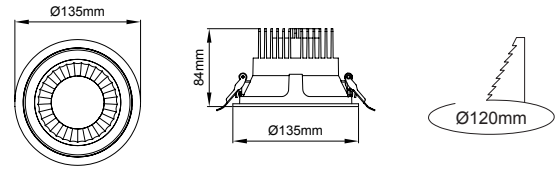

Technical Drawing / Teknik Çizim

4 / Reflector Angle / Reflektör Açısı

* See page 762 for ldt files. / Işık eğrileri için sayfa 762 bakınız.

Fora Maxi / I01.MLR.16046

	Power / Güç	CRI	Order Code / Sipariş Kodu	Kelvin	Lümen T_c=50° Lümen	
		28W	CRI>80	I01.MLR.16046 . (..) . (..) . (..) . (..)	2700K	2645
				3000K	2852	
				3500K	2990	
				4000K	3144	
				5000K	3364	
		CRI>90	I01.MLR.16046 . (..) . (..) . (..) . (..)	2700K	2381	
				3000K	2567	
				3500K	2691	
				4000K	2829	
				5000K	X	
		CRI>98	I01.MLR.16046 . (..) . (..) . (..) . (..)	2700K	1826	
				3000K	1969	
				4000K	2170	

* Code example / Kod örneği:

I01.MLR.16046 . 28 . 827 . FL . 01

- 1- Product code / Armatür kodu
- 2- Power / Güç
- 3- CRI / Kelvin
- 4- Reflector angle / Reflektör açısı
- 5- Colour / Ürün renk

Complete Code / Komple Kod	2	3	4	5
	Watt - Driving Current / Watt - Sürüş Akımı	CRI / Kelvin	Reflector Angle / Reflektör Açısı	Product Color / Ürün Renk
	28 28W - 700mA	827 CRI>80 - 2700K	FL 35° - Flood	01 white
	24 24W - 600mA	830 CRI>80 - 3000K		02 ral 9010
	20 20W - 500mA	835 CRI>80 - 3500K		03 black
	15 15W - 350mA	840 CRI>80 - 4000K		04 gray
		850 CRI>80 - 5000K		05 dark gray
		927 CRI>90 - 2700K		06 special color
		930 CRI>90 - 3000K		
		935 CRI>90 - 3500K		
		940 CRI>90 - 4000K		
		9827 CRI>98 - 2700K		
		9830 CRI>98 - 3000K		
		9840 CRI>98 - 4000K