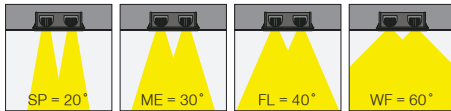

4 / Reflector Angle / Reflektör Açısı

EN

- Die-cast aluminium body.
- Mains voltage: 220-240V / 50-60Hz.
- Clever thermal design with passive heat dissipation.
- 30° rotation on vertical and 30° angle on horizontal axis with mechanical aiming lock.
- Clear safety glass.
- Classic dimming systems of DALI, 1-10V and Phase-Cut Dim options.
- High tech control systems of Tuneable White, Warm Dim and Wireless Dim options.
- Basic colours: White, Black, Gray, Dark Gray, RAL9010 and special color options.
- Available accesories are Honeycomb Filter and Colour Filter.
- Spot, Medium, Flood and Wide Flood beam angle options available with rotationally symmetric light distribution.
- Standart CRI>80, high CRI>90 and super high CRI>98 LED options available.
- Up to 142lm/W efficiency.
- High colour consistency: <3 SDCM
- Emergency kit system can be integrated.
- Installation frame system for practical installation.

TR

- Alüminyum enjeksiyon gövde.
- 220-240V / 50-60Hz enerji girişi.
- Pasif soğutma teknolojisine sahip akıllı soğutma tasarımı.
- Dikeyde 30°, yatayda 30° hareket kabiliyetine sahip mekanik kilitlemeli mafsal sistemi.
- Tamperli cam.
- Klasik DALI, 1-10V ve Faz DIM seçenekleri uygulanabilir.
- Yüksek teknoloji kontrol sistemleri olan Kablosuz DIM, Sıcak DIM ve Dinamik Beyaz uygulamaları yapılabilir.
- Standart renk seçenekleri: Beyaz, Siyah, Gri, Koyu Gri, RAL9010 yanında isteğe bağlı özel renk seçenekleri uygulanabilir.
- Balpeteği Filtresi ve Renk Filtresi aksesuar seçenekleri uygulanabilir.
- Dar, Orta, Geniş ve Çok Geniş reflektör açısı seçenekleri mevcuttur.
- Standart CRI>80, yüksek CRI>90 ve ekstra yüksek CRI>98 LED seçenekleri mevcuttur.
- 142lm/W'a varan verim.
- Yüksek renk uyumu: <3 SDCM
- Acil aydınlatma kit sistemi uygulanabilir.
- Montaj çerçevesi ürünün uygulanmasında kolaylık sağlar.