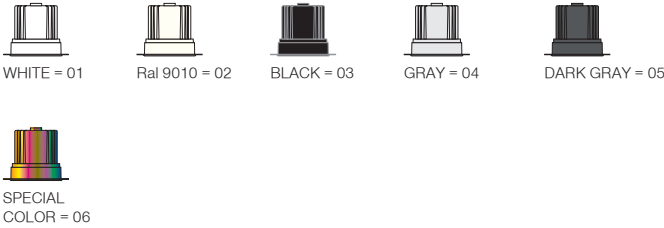

5 / Product Color / Ürün Renk