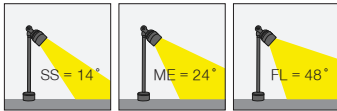

4 / Reflector Angle / Reflektör Açısı

* See page 1084 for ldt files. / Işık eğrileri için sayfa 1084 bakınız.