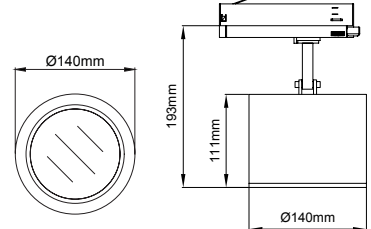

Neptun Midi In-Track Surface / I02.PSM.15079 . (.) . (.) . (.) . IN

Neptun Midi Surface can be mounted on 3-Phase Track via in-track adaptor.

Neptun Midi Sıvaüstü isteğe bağlı trafolu ray soket ile 3-Fazlı raya monte edilebilir.