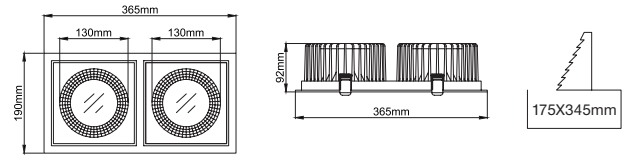

Technical Drawing / Teknik Çizim

4 / Angle / Açısı

EN

- Die-cast aluminium body.
- Mains voltage: 220-240V / 50-60Hz.
- Clever thermal design with passive heat dissipation.
- Classic dimming systems of DALI, 1-10V and Phase-Cut Dim options.
- High tech control systems of Tuneable White and Wireless Dim options.
- Basic colours: White, Black, Gray, Dark Gray, RAL9010 and special color options.
- Wide Flood beam angle option available with rotationally symmetric light distribution.
- Standart CRI>80 and high CRI>90 LED options available.
- Up to 73lm/W efficiency.
- High colour consistency: <3 SDCM
- IP44 Protection rating.
- Gold plated reflector accessory option available upon request.
- UGR<22 in standart version.
- UGR<19 in microprismatic diffuser accessory integration.
- Emergency kit system can be integrated.

TR

- Alüminyum enjeksiyon gövde.
- 220-240V / 50-60Hz enerji giriřli.
- Pasif soğutma teknolojisine sahip akıllı soğutma tasarımı.
- Klasik DALI, 1-10V ve Faz DIM seçenekleri uygulanabilir.
- Yüksek teknoloji kontrol sistemleri olan Kablosuz DIM ve Dinamik Beyaz uygulamaları yapılabilir.
- Standart renk seçenekleri: Beyaz, Siyah, Gri, Koyu Gri, RAL9010 yanında isteğe bağılı özel renk seçenekleri uygulanabilir.
- Çok Geniş reflektör açısı seçeneğı mevcuttur.
- Standart CRI>80 ve yüksek CRI>90 LED seçenekleri mevcuttur.
- 73lm/W'a varan verim.
- Yüksek renk uyumu: <3 SDCM.
- IP44 koruma sınıfı.
- Altın rengi kaplama reflektör aksesuar seçeneğı mevcuttur.
- Standart versiyon UGR<22.
- Mikroprizmatik difüzör aksesuar versiyon UGR<19.
- Acil aydınlatma kit sistemi uygulanabilir.