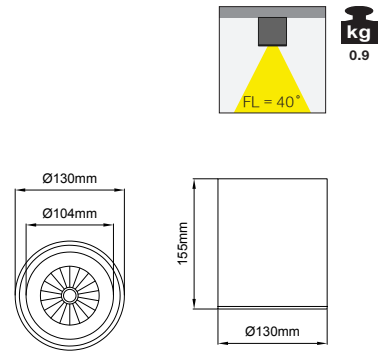

Mars Midi / I01.MLS.20515

* Code example / Kod örneği:

I01.MLS.20515 . 28 . 827 . FL . 01
1 2 3 4 5

Power / Güç	CRI	Order Code / Sipariş Kodu	Kelvin	Lümen T_c=50° Lümen
28W	CRI>80	I01.MLS.20515 . (..) . (...) . (..) . (..)	2700K	3265
			3000K	3332
			3500K	3400
			4000K	3465
			5000K	3570
	CRI>90	I01.MLS.20515 . (..) . (...) . (..) . (..)	2700K	3036
			3000K	3100
			3500K	3162
			4000K	3222
			5000K	X

Mars Mini / I01.MLS.20520

* Code example / Kod örneği:

I01.MLS.20520 . 20 . 827 . FL . 01
1 2 3 4 5

Power / Güç	CRI	Order Code / Sipariş Kodu	Kelvin	Lümen T_c=50° Lümen
20W	CRI>80	I01.MLS.20520 . (..) . (...) . (..) . (..)	2700K	2490
			3000K	2540
			3500K	2590
			4000K	2645
			5000K	2722
	CRI>90	I01.MLS.20520 . (..) . (...) . (..) . (..)	2700K	2316
			3000K	2362
			3500K	2410
			4000K	2460
			5000K	X

Mars Micro / I01.MLS.20525

* Code example / Kod örneği:

I01.MLS.20525 . 10 . 827 . WF . 01
1 2 3 4 5

Power / Güç	CRI	Order Code / Sipariş Kodu	Kelvin	Lümen T_c=50° Lümen
10W	CRI>80	I01.MLS.20525 . (..) . (...) . (..) . (..)	2700K	1118
			3000K	1141
			3500K	1164
			4000K	1187
			5000K	1223
	CRI>90	I01.MLS.20525 . (..) . (...) . (..) . (..)	2700K	1040
			3000K	1061
			3500K	1083
			4000K	1104
			5000K	X

- 1- Product code / Armatür kodu
- 2- Power / Güç
- 3- CRI / Kelvin
- 4- Reflector angle / Reflektör açısı
- 5- Colour / Ürün renk

2	Watt - Driving Current / Watt - Sürüş Akımı	3		CRI / Kelvin		4	Reflector Angle / Reflektör Açısı	5	Product Color / Ürün Renk
42	42W - 1050mA	827	CRI>80 - 2700K	927	CRI>90 - 2700K		FL 40° - Flood		01 white
35	35W - 900mA	830	CRI>80 - 3000K	930	CRI>90 - 3000K		FL 45° - Flood		02 ral 9010
28	28W - 700mA	835	CRI>80 - 3500K	935	CRI>90 - 3500K		WF 50° - Wide Flood		03 black
20	20W - 500mA	840	CRI>80 - 4000K	940	CRI>90 - 4000K				04 gray
10	10W - 250mA	850	CRI>80 - 5000K						05 dark gray
									06 special color