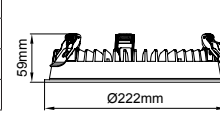

Saturn Maxi / I02.PLR.99924

* Code example / Kod örneği:

I02.PLR.99924 . 35 . 827 . ME . 01

- 1- Product code / Armatür kodu
- 2- Power / Güç
- 3- CRI / Kelvin
- 4- Reflector angle / Reflektör açısı
- 5- Colour / Ürün renk

Power / Güç	CRI	Order Code / Sipariş Kodu	Kelvin	Lümen T_c=50° Lümen
35W	CRI>80	I02.PLR.99924 . (..) . (...) . (..) . (..)	2700K	4050
			3000K	4175
			3500K	4260
			4000K	4346
			5000K	4475
CRI>90	I02.PLR.99924 . (..) . (...) . (..) . (..)	I02.PLR.99924 . (..) . (...) . (..) . (..)	2700K	3770
			3000K	3885
			3500K	3960
			4000K	4040
			5000K	X
CRI>98	I02.PLR.99924 . (..) . (...) . (..) . (..)	I02.PLR.99924 . (..) . (...) . (..) . (..)	2700K	
			3000K	
			4000K	

Saturn Mini / I02.PLR.99912

* Code example / Kod örneği:

I02.PLR.99912 . 20 . 827 . ME . 01

- 1- Product code / Armatür kodu
- 2- Power / Güç
- 3- CRI / Kelvin
- 4- Reflector angle / Reflektör açısı
- 5- Colour / Ürün renk

Power / Güç	CRI	Order Code / Sipariş Kodu	Kelvin	Lümen T_c=50° Lümen
20W	CRI>80	I02.PLR.99912 . (..) . (...) . (..) . (..)	2700K	2080
			3000K	2145
			3500K	2190
			4000K	2232
			5000K	2300
CRI>90	I02.PLR.99912 . (..) . (...) . (..) . (..)	I02.PLR.99912 . (..) . (...) . (..) . (..)	2700K	1935
			3000K	1995
			3500K	2035
			4000K	2075
			5000K	X
CRI>98	I02.PLR.99912 . (..) . (...) . (..) . (..)	I02.PLR.99912 . (..) . (...) . (..) . (..)	2700K	
			3000K	
			4000K	

2	Watt - Driving Current / Watt - Sürüş Akımı	3	CRI / Kelvin	4	Reflector Angle / Reflektör Açısı	5	Product Color / Ürün Renk	
35	35W - 900mA	827	CRI>80 - 2700K	9827	CRI>98 - 2700K	ME	25° - Medium	01 white
20	20W - 500mA	830	CRI>80 - 3000K	9830	CRI>98 - 3000K			02 ral 9010
		835	CRI>80 - 3500K	9840	CRI>98 - 4000K			03 black
		840	CRI>80 - 4000K					04 gray
		850	CRI>80 - 5000K					05 dark gray
		927	CRI>90 - 2700K					06 special color
		930	CRI>90 - 3000K					
		935	CRI>90 - 3500K					
		940	CRI>90 - 4000K					

(..) / Complete Code / Komple Kod