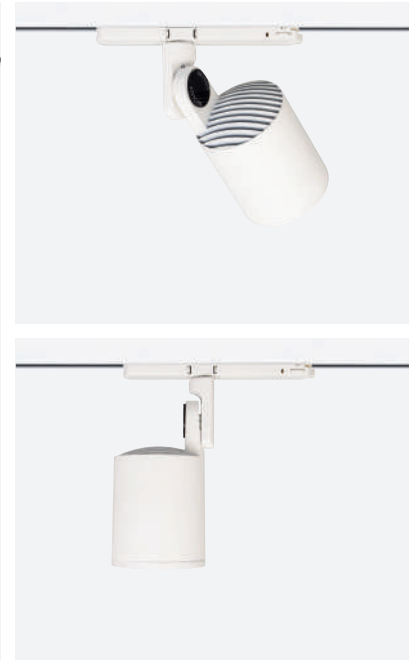

5 / Product Color / Ürün Renk

Technical Drawing / Teknik Çizim

4 / Reflector Angle / Reflektör Açısı

* See page 312 for ldt files. / Işık eğrileri için sayfa 312 bakınız.

EN

- Die-cast aluminium body.
- Mains voltage: 220-240V / 50-60Hz.
- Clever thermal design with passive heat dissipation.
- With 3-phase universal in-track adaptor.
- 180° rotation on vertical and 350° angle on horizontal axis with mechanical aiming lock.
- Clear safety glass.
- Classic dimming system of DALI Dim option.
- High tech control systems of Warm Dim and Wireless Dim options.
- Basic colours: White, Black, Gray, Dark Gray, RAL9010 and special color options.
- Available accesories are Barn Door, Honeycomb Filter, Colour Filter, Antiglare Screen and Visor.
- Super Spot, Spot, Medium, Flood and Wide Flood beam angle options available with rotationally symmetric light distribution.
- Standart CRI>80, high CRI>90 and super high CRI>98 LED options available.
- Up to 131lm/W efficiency.
- High colour consistency: <3 SDCM

TR