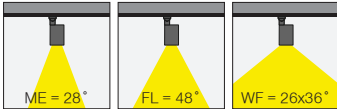

4 / Reflector Angle / Reflektör Açısı

* See page 408 for ldt files. / Işık eğrileri için sayfa 408 bakınız.