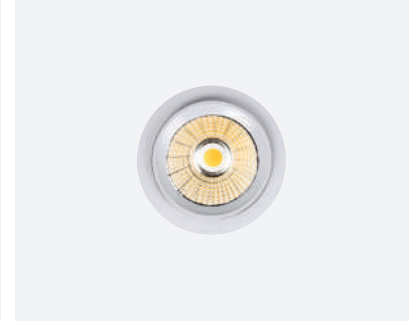

Accessories / Aksesuarlar

	Ext.Code / Kod:	
Colour Filter / Renkli Filtre	.CLF	•
Honeycomb Filter / Petekli Filtre	.VBP	•

Globus Mini Surface

Lipom
Lighting

5 / Product Color / Ürün Renk

Technical Drawing / Teknik Çizim