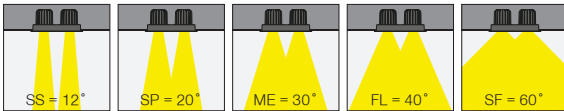

4 / Reflector Angle / Reflektör Açısı

EN

- Die-cast aluminium body.
- Mains voltage: 220-240V / 50-60Hz.
- Clever thermal design with passive heat dissipation.
- 30° rotation on vertical and 30° angle on horizontal axis with mechanical aiming lock.
- Clear safety glass.
- Classic dimming systems of DALI, 1-10V and Phase-Cut Dim options.
- High tech control systems of Tuneable White, Warm Dim and Wireless Dim options.
- Basic colours: White, Black, Gray, Dark Gray, RAL9010 and special color options.
- Available accessories are Honeycomb Filter and Colour Filter.
- Super Spot, Spot, Medium, Flood and Wide Flood beam angle options available with rotationally symmetric light distribution.
- Standart CRI>80, high CRI>90 and super high CRI>98 LED options available.
- Up to 144lm/W efficiency.
- High colour consistency: <3 SDCM
- Emergency kit system can be integrated.

TR

- Alüminyum enjeksiyon gövde.
- 220-240V / 50-60Hz enerji giriřli.
- Pasif soğutma teknolojisine sahip akıllı soğutma tasarımı.
- Dikeyde 30°, yatayda 30° hareket kabiliyetine sahip mekanik kilitlemeli mafsal sistemi.
- Tamperli cam.
- Klasik DALI, 1-10V ve Faz DIM seçenekleri uygulanabilir.
- Yüksek teknoloji kontrol sistemleri olan Kablosuz DIM, Sıcak DIM ve Dinamik Beyaz uygulamaları yapılabilir.
- Standart renk seçenekleri: Beyaz, Siyah, Gri, Koyu Gri, RAL9010 yanında isteğe bağılı özel renk seçenekleri uygulanabilir.
- Balpeteđi Filtresi ve Renk Filtresi aksesuar seçenekleri uygulanabilir.
- Çok Dar, Dar, Orta, Geniř ve Çok Geniř reflektör açısı seçenekleri mevcuttur.
- Standart CRI>80, yüksek CRI>90 ve ekstra yüksek CRI>98 LED seçenekleri mevcuttur.
- 144lm/W'a varan verim.
- Yüksek renk uyumu: <3 SDCM
- Acil aydınlatma kit sistemi uygulanabilir.