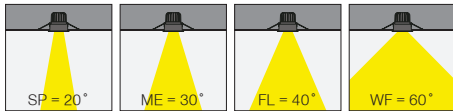

4 / Reflector Angle / Reflektör Açısı

* See page 757 for ldt files. / Işık eğrileri için sayfa 757 bakınız.

EN

- Die-cast aluminium body.
- Mains voltage: 220-240V / 50-60Hz.
- Clever thermal design with passive heat dissipation.
- Clear safety glass.
- Classic dimming systems of DALI, 1-10V and Phase-Cut Dim options.
- High tech control systems of Tuneable White, Warm Dim and Wireless Dim options.
- Basic colours: White, Black, Gray, Dark Gray, RAL9010 and special color options.
- Available accessories are Honeycomb Filter and Colour Filter.
- Spot, Medium, Flood and Wide Flood beam angle options available with rotationally symmetric light distribution.
- Standart CRI>80, high CRI>90 and super high CRI>98 LED options available.
- Up to 142lm/W efficiency.
- High colour consistency: <3 SDCM
- Emergency kit system can be integrated.

TR

- Alüminyum enjeksiyon gövde.
- 220-240V / 50-60Hz enerji girişli.
- Pasif soğutma teknolojisine sahip akıllı soğutma tasarımı.
- Tamperli cam.
- Klasik DALI, 1-10V ve Faz DIM seçenekleri uygulanabilir.
- Yüksek teknoloji kontrol sistemleri olan Kablosuz DIM, Sıcak DIM ve Dinamik Beyaz uygulamaları yapılabilir.
- Standart renk seçenekleri: Beyaz, Siyah, Gri, Koyu Gri, RAL9010 yanında isteğe bağlı özel renk seçenekleri uygulanabilir.
- Balpetaği Filtresi ve Renk Filtresi aksesuar seçenekleri uygulanabilir.
- Dar, Orta, Geniş ve Çok Geniş reflektör açısı seçenekleri mevcuttur.
- Standart CRI>80, yüksek CRI>90 ve ekstra yüksek CRI>98 LED seçenekleri mevcuttur.
- 142lm/W'a varan verim.
- Yüksek renk uyumu: <3 SDCM
- Acil aydınlatma kit sistemi uygulanabilir.