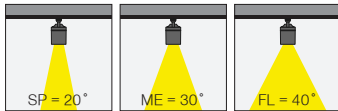

4 / Reflector Angle / Reflektör Açısı

* See page 406 for ldt files. / Işık eğrileri için sayfa 406 bakınız.

EN

- Die-cast aluminium body.
- 48V DC Voltage Input.
- Clever thermal design with passive heat dissipation.
- With DC/DC in-track adaptor compatible to Stucchi Low-Voltage track system.
- 90° rotation on vertical and 350° angle on horizontal axis with mechanical aiming lock.
- Clear safety glass.
- Suitable for DALI DIM system.
- High tech control systems of Warm Dim and Wireless Dim options.
- Basic colours: White, Black, Gray, Dark Gray, RAL9010 and special color options.
- Available accessories are Honeycomb Filter, Colour Filter, Antiglare Screen and Visor.
- Spot, Medium and Flood beam angle options available with rotationally symmetric light distribution.
- High CRI>90 and super high CRI>98 LED options available.
- Up to 135lm/W efficiency.
- High colour consistency: <3 SDCM

TR

- Alüminyum enjeksiyon gövde.
- 48V DC girişi.
- Pasif soğutma teknolojisine sahip akıllı soğutma tasarımı.
- Stucchi 48V ray sistemine uygun DC/DC trafo adaptörlü
- Dikeyde 90°, yatayda 350° hareket kabiliyetine sahip mekanik kilitlemeli mafsallı sistemi.
- Tamperli cam.
- DALI DIM seçeneği mevcut.
- Yüksek teknoloji kontrol sistemleri olan Kablosuz DIM ve Sıcak DIM uygulamaları yapılabilir.
- Standart renk seçenekleri: Beyaz, Siyah, Gri, Koyu Gri, RAL9010 yanında isteğe bağlı özel renk seçenekleri uygulanabilir.
- Balpeteği Filtresi, Renk Filtresi, Kamaşma Önleyici ve Vizör aksesuar seçenekleri uygulanabilir.
- Dar, Orta ve Geniş reflektör açısı seçenekleri mevcuttur.
- Yüksek CRI>90 ve ekstra yüksek CRI>98 LED seçenekleri mevcuttur.
- 135lm/W'a varan verim.
- Yüksek renk uyumu: <3 SDCM