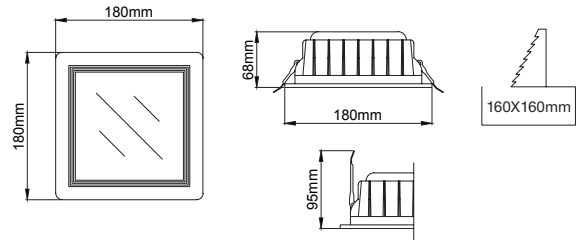

5 / Product Color / Ürün Renk

Technical Drawing / Teknik Çizim

4 / Reflector Angle / Reflektör Açısı

* See page 1017 for ldt files. / Işık eğrileri için sayfa 1017 bakınız.

Karin Midi Downlight / I02.PLR.15084

	Power / Güç	CRI	Order Code / Sipariş Kodu	Kelvin	Lümen T_c=50° Lümen		
	* Code example / Kod örneği: I02.PLR.15084 . 19 . 827 . WF . 01 1- Product code / Armatür kodu 2- Power / Güç 3- CRI / Kelvin 4- Reflector angle / Reflektör açısı 5- Colour / Ürün renk	19W	CRI>80	I02.PLR.15084 . (..) . (..) . (..) . (..)	2700K	1520	
3000K					1565		
3500K					1600		
4000K					1631		
5000K					1680		
CRI>90					I02.PLR.15084 . (..) . (..) . (..) . (..)	2700K	1413
		3000K	1455				
		3500K	1488				
		4000K	1517				
		5000K	X				
		CRI>98	I02.PLR.15084 . (..) . (..) . (..) . (..)	2700K		X	
3000K				X			
4000K	X						

Complete Code / Kömple Kod	2	3	4	5		
	Watt - Driving Current / Watt - Sürüş Akımı	CRI / Kelvin	Reflector Angle / Reflektör Açısı	Product Color / Ürün Renk		
19	19W - 600mA	827	CRI>80 - 2700K	WF 65° - Wide Flood	01	white
		927	CRI>90 - 2700K		02	ral 9010
		830	CRI>80 - 3000K		03	black
		930	CRI>90 - 3000K		04	gray
		835	CRI>80 - 3500K		05	dark gray
		935	CRI>90 - 3500K		06	special color
14	14W - 450mA	840	CRI>80 - 4000K	940	CRI>90 - 4000K	
		850	CRI>80 - 5000K