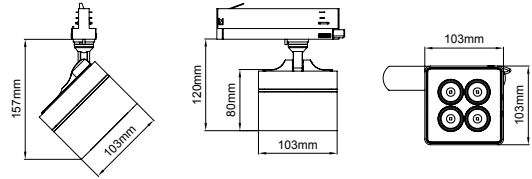

Technical Drawing / Teknik Çizim

4 / Reflector Angle / Reflektör Açısı

* See page 321 for ldt files. / Işık eğrileri için sayfa 321 bakınız.

EN

- Die-cast aluminium body.
- Mains voltage: 220-240V / 50-60Hz.
- Clever thermal design with passive heat dissipation.
- With 3-phase universal in-track adaptor.
- 90° rotation on vertical and 350° angle on horizontal axis with mechanical aiming lock.
- Individual lenses with uniform light effect.
- Classic dimming system of DALI Dim option.
- High tech control system Wireless Dim option.
- Basic colours: White, Black, Gray, Dark Gray, RAL9010 and special color options.
- Available accesories are Honeycomb Filter, Visor, Barn Door, Linear Spread diffuser and Softening diffuser.
- Spot, Medium and Wide Flood beam angle options available with rotationally symmetric light distribution.
- Standart CRI>80 and high CRI>90 LED options available.
- Up to 81lm/W efficiency.
- High colour consistency: <3 SDCM

TR

- Alüminyum enjeksiyon gövde.
- 220-240V / 50-60Hz enerji giriřli.
- Pasif soğutma teknolojisine sahip akıllı soğutma tasarımı.
- 3-Fazlı üniversal ray adaptörlü.
- Dikeyde 90°, yatayda 350° hareket kabiliyetine sahip mekanik kilitlemeli mafsals sistemi.
- Homojen ışık çıkışı sağlayan tekli lens yapısı.
- Klasik DALI DIM seçeneđi uygulanabilir.
- Yüksek teknoloji kontrol sistemi olan Kablosuz DIM uygulaması yapılabilir.
- Standart renk seçenekleri: Beyaz, Siyah, Gri, Koyu Gri, RAL9010 yanında isteđe bađlı özel renk seçenekleri uygulanabilir.
- Balpeteđi Filtresi, Vizör, Kamařma önleyici flap, Işık yayıcı diffüzör ve Işık yumuřatıcı diffüzör aksesuar seçenekleri uygulanabilir.
- Dar, Orta ve Çok Geniř reflektör açısı seçenekleri mevcuttur.
- Standart CRI>80 ve yüksek CRI>90 LED seçenekleri mevcuttur.
- 81lm/W'a varan verim.
- Yüksek renk uyumu: <3 SDCM