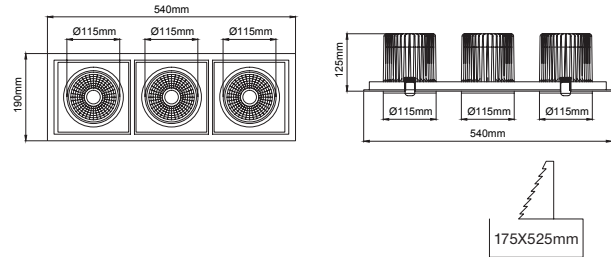

Technical Drawing / Teknik Çizim

EN

- Die-cast aluminium body.
- Mains voltage: 220-240V / 50-60Hz.
- Clever thermal design with passive heat dissipation.
- 30° rotation on vertical and 30° angle on horizontal axis with mechanical aiming lock.
- Clear safety glass.
- Classic dimming systems of DALI, 1-10V and Phase-Cut Dim options.
- High tech control systems of Tuneable White, Warm Dim and Wireless Dim options.
- Basic colours: White, Black, Gray, Dark Gray, RAL9010 and special color options.
- Available accessories are Honeycomb Filter and Colour Filter.
- Super Spot, Spot, Medium, Flood and Wide Flood beam angle options available with rotationally symmetric light distribution.
- Standart CRI>80, high CRI>90 and super high CRI>98 LED options available.
- Up to 130lm/W efficiency.
- High colour consistency: <3 SDCM
- Emergency kit system can be integrated.

TR

- Alüminyum enjeksiyon gövde.
- 220-240V / 50-60Hz enerji giriřli.
- Pasif soğutma teknolojisine sahip akıllı soğutma tasarımı.
- Dikeyde 30°, yatayda 30° hareket kabiliyetine sahip mekanik kilitlemeli mafsal sistemi.
- Tamperli cam.
- Klasik DALI, 1-10V ve Faz DIM seçenekleri uygulanabilir.
- Yüksek teknoloji kontrol sistemleri olan Kablosuz DIM, Sıcak DIM ve Dinamik Beyaz uygulamaları yapılabilir.
- Standart renk seçenekleri: Beyaz, Siyah, Gri, Koyu Gri, RAL9010 yanında isteğe bađlı özel renk seçenekleri uygulanabilir.
- Balpeteđi Filtresi ve Renk Filtresi aksesuar seçenekleri uygulanabilir.
- Çok Dar, Dar, Orta, Geniř ve Çok Geniř reflektör açısı seçenekleri mevcuttur.
- Standart CRI>80, yüksek CRI>90 ve ekstra yüksek CRI>98 LED seçenekleri mevcuttur.
- 130lm/W'a varan verim.
- Yüksek renk uyumu: <3 SDCM
- Acil aydınlatma kit sistemi uygulanabilir.