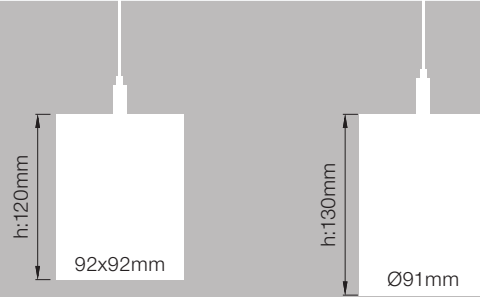

DEEPRESS has different beam angle option creates an effective architectural lighting solution for projects. Low glare body structure creates visual comfort. Steel suspension chain with optional up to 5mt lenght.

DEEPRESS farklı açı seçenekleri ve düşük kamaşma sağlayan gövde yapısı ile görsel konfor sağlar. 5mt uzunluğa kadar opsiyonel çelik sarkit tel seçeneği mevcuttur.