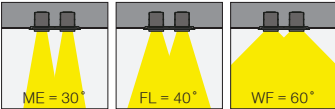

4 / Reflector Angle / Reflektör Açısı

EN

- Die-cast aluminium body.
- Mains voltage: 220-240V / 50-60Hz.
- Clever thermal design with passive heat dissipation.
- Clear safety glass.
- Classic dimming systems of DALI, 1-10V and Phase-Cut Dim options.
- High tech control systems of Tuneable White, Warm Dim and Wireless Dim options.
- Basic colours: White, Black, Gray, Dark Gray, RAL9010 and special color options.
- Available accesories are Honeycomb Filter and Colour Filter.
- Medium, Flood and Wide Flood beam angle options available with rotationally symmetric light distribution.
- Standart CRI>80, high CRI>90 and super high CRI>98 LED options available.
- Up to 123lm/W efficiency.
- High colour consistency: <3 SDCM
- Emergency kit system can be integrated.

TR

- Alüminyum enjeksiyon gövde.
- 220-240V / 50-60Hz enerji giriřli.
- Pasif soğutma teknolojisine sahip akıllı soğutma tasarımı.
- Tamperli cam.
- Klasik DALI, 1-10V ve Faz DIM seçenekleri uygulanabilir.
- Yüksek teknoloji kontrol sistemleri olan Kablosuz DIM, Sıcak DIM ve Dinamik Beyaz uygulamaları yapılabilir.
- Standart renk seçenekleri: Beyaz, Siyah, Gri, Koyu Gri, RAL9010 yanında isteğe bağılı özel renk seçenekleri uygulanabilir.
- Balpeteđi Filtresi ve Renk Filtresi aksesuar seçenekleri uygulanabilir.
- Orta, Geniř ve Çok Geniř reflektör açısı seçenekleri mevcuttur.
- Standart CRI>80, yüksek CRI>90 ve ekstra yüksek CRI>98 LED seçenekleri mevcuttur.
- 123lm/W'a varan verim.
- Yüksek renk uyumu: <3 SDCM
- Acil aydınlatma kit sistemi uygulanabilir.