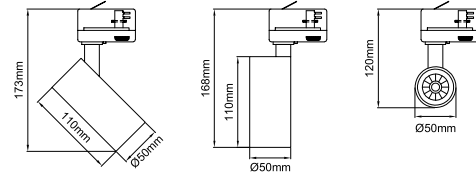

Silindir Micro Ø60mm H: 130mm

Silindir Micro Short

Lipom
Lighting

5 / Product Color / Ürün Renk

Technical Drawing / Teknik Çizim

4 / Reflector Angle / Reflektör Açısı

* See page 318 for ldt files. / Işık eğrileri için sayfa 318 bakınız.