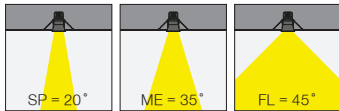

(..) / Complete Code / Komple Kod

5 / Product Color / Ürün Renk

Technical Drawing / Teknik Çizim

4 / Reflector Angle / Reflektör Açısı

* See page 760 for ldt files. / Işık eğrileri için sayfa 760 bakınız.