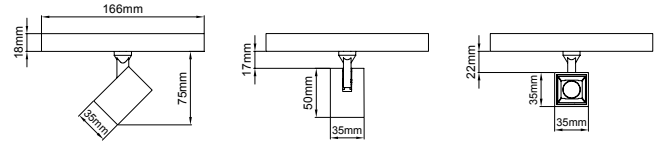

Technical Drawing / Teknik Çizim / SHORT ARM

4 / Reflector Angle / Reflektör Açısı

* See page 408 for ldt files. / Işık eğrileri için sayfa 408 bakınız.