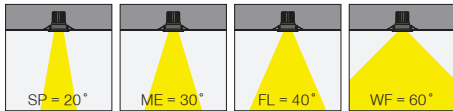

4 / Reflector Angle / Reflektör Açısı

* See page 757 for ldt files. / Işık eğrileri için sayfa 757 bakınız.

EN

- Die-cast aluminium body.
- Mains voltage: 220-240V / 50-60Hz.
- Clever thermal design with passive heat dissipation.
- Clear safety glass.
- Classic dimming systems of DALI, 1-10V and Phase-Cut Dim options.
- High tech control systems of Tuneable White, Warm Dim and Wireless Dim options.
- Basic colours: White, Black, Gray, Dark Gray, RAL9010 and special color options.
- Available accessories are Honeycomb Filter and Colour Filter.
- Spot, Medium, Flood and Wide Flood beam angle options available with rotationally symmetric light distribution.
- Standart CRI>80, high CRI>90 and super high CRI>98 LED options available.
- Up to 142lm/W efficiency.
- High colour consistency: <3 SDCM
- Emergency kit system can be integrated.

TR

- Alüminyum enjeksiyon gövde.
- 220-240V / 50-60Hz enerji girişi.
- Pasif soğutma teknolojisine sahip akıllı soğutma tasarımı.
- Tamperli cam.
- Klasik DALI, 1-10V ve Faz DIM seçenekleri uygulanabilir.
- Yüksek teknoloji kontrol sistemleri olan Kablosuz DIM, Sıcak DIM ve Dinamik Beyaz uygulamaları yapılabilir.
- Standart renk seçenekleri: Beyaz, Siyah, Gri, Koyu Gri, RAL9010 yanında isteğe bağlı özel renk seçenekleri uygulanabilir.
- Balpeteği Filtresi ve Renk Filtresi aksesuar seçenekleri uygulanabilir.
- Dar, Orta, Geniş ve Çok Geniş reflektör açısı seçenekleri mevcuttur.
- Standart CRI>80, yüksek CRI>90 ve ekstra yüksek CRI>98 LED seçenekleri mevcuttur.
- 142lm/W'a varan verim.
- Yüksek renk uyumu: <3 SDCM
- Acil aydınlatma kit sistemi uygulanabilir.