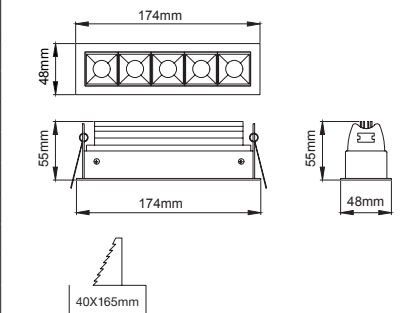

* Code example / Kod örneği:
I02.PLR.99905 . 10 . 827 . ME . 01
1 2 3 4 5

Power / Güç	CRI	Order Code / Sipariş Kodu	Kelvin	Lümen T_C=50° Lümen
10W	CRI>80	I02.PLR.99905 . (.) . (...) . (.) . (.)	2700K	980
			3000K	1010
			3500K	1030
			4000K	1051
			5000K	1082
			5000K	X
	CRI>90	I02.PLR.99905 . (.) . (...) . (.) . (.)	2700K	911
			3000K	939
			3500K	958
			4000K	978
			5000K	X
			5000K	X