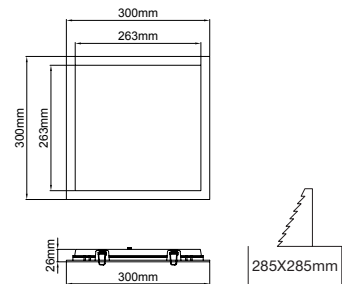

4 / Reflector Angle / Reflektör Açısı

5 / Product Color / Ürün Renk

Karin Slim Mega Downlight / I02.PLR.16081

* Code example / Kod örneği:
I02.PLR.16081 . 33 . 827 . WF . 01
1 2 3 4 5

Power / Güç	CRI	Order Code / Sipariş Kodu	Kelvin	Lümen T_C=50° Lümen
33W	CRI>80	I02.PLR.16081 . (.) . (...) . (.) . (.)	2700K	3130
			3000K	3227
			3500K	3293
			4000K	3360
			5000K	3465
	CRI>90	I02.PLR.16081 . (.) . (...) . (.) . (.)	2700K	2911
			3000K	3000
			3500K	3060
			4000K	3120
			5000K	X

Karin Slim Maxi Downlight / I02.PLR.16082

* Code example / Kod örneği:
I02.PLR.16082 . 23 . 827 . WF . 01
1 2 3 4 5

Power / Güç	CRI	Order Code / Sipariş Kodu	Kelvin	Lümen T_C=50° Lümen
23W	CRI>80	I02.PLR.16082 . (.) . (...) . (.) . (.)	2700K	2185
			3000K	2252
			3500K	2300
			4000K	2345
			5000K	2415
	CRI>90	I02.PLR.16082 . (.) . (...) . (.) . (.)	2700K	2032
			3000K	2093
			3500K	2135
			4000K	2178
			5000K	X