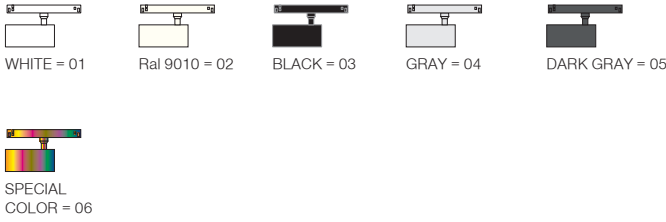

5 / Product Color / Ürün Renk