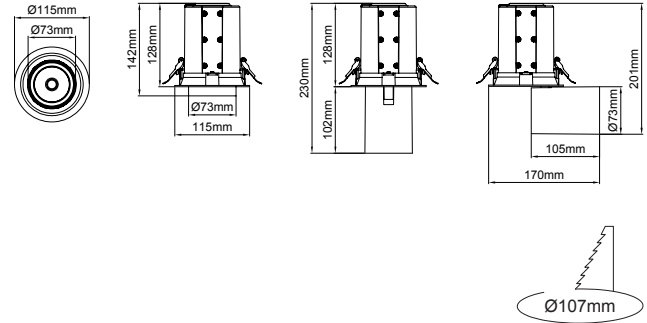

Technical Drawing / Teknik Çizim

4 / Reflector Angle / Reflektör Açısı

* See page 758 for ldt files. / Işık eğrileri için sayfa 758 bakınız.

EN

- Die-cast aluminium body.
- Mains voltage: 220-240V / 50-60Hz.
- Clever thermal design with passive heat dissipation.
- Clear safety glass.
- Classic dimming systems of DALI, 1-10V and Phase-Cut Dim options.
- High tech control systems of Tuneable White, Warm Dim and Wireless Dim options.
- Basic colours: White, Black, Gray, Dark Gray, RAL9010 and special color options.
- Available accessories are Honeycomb Filter and Colour Filter.
- Medium and Flood beam angle options available with rotationally symmetric light distribution.
- Standart CRI>80, high CRI>90 and super high CRI>98 LED options available.
- Up to 112lm/W efficiency.
- High colour consistency: <3 SDCM
- Emergency kit system can be integrated.

TR

- Alüminyum enjeksiyon gövde.
- 220-240V / 50-60Hz enerji girişli.
- Pasif soğutma teknolojisine sahip akıllı soğutma tasarımı.
- Tamperli cam.
- Klasik DALI, 1-10V ve Faz DIM seçenekleri uygulanabilir.
- Yüksek teknoloji kontrol sistemleri olan Kablosuz DIM, Sıcak DIM ve Dinamik Beyaz uygulamaları yapılabilir.
- Standart renk seçenekleri: Beyaz, Siyah, Gri, Koyu Gri, RAL9010 yanında isteğe bağlı özel renk seçenekleri uygulanabilir.
- Balpeteği Filtresi ve Renk Filtresi aksesuar seçenekleri uygulanabilir.
- Orta ve Geniş reflektör açısı seçenekleri mevcuttur.
- Standart CRI>80, yüksek CRI>90 ve ekstra yüksek CRI>98 LED seçenekleri mevcuttur.
- 112lm/W'a varan verim.
- Yüksek renk uyumu: <3 SDCM
- Acil aydınlatma kit sistemi uygulanabilir.