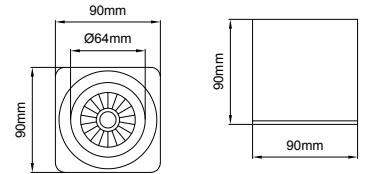

- 1- Product code / Armatür kodu
- 2- Power / Güç
- 3- CRI / Kelvin
- 4- Reflector angle / Reflektör açısı
- 5- Colour / Ürün renk

Complete Code / Komple Kod	2	3		4		5		
	Watt - Driving Current / Watt - Sürüş Akımı	CRI / Kelvin		Reflector Angle / Reflektör Açısı		Product Color / Ürün Renk		
	35 35W - 900mA	827	CRI>80 - 2700K	927	CRI>90 - 2700K		FL 40° - Flood	01 white
	28 28W - 700mA	830	CRI>80 - 3000K	930	CRI>90 - 3000K		FL 45° - Flood	02 ral 9010
	20 20W - 500mA	835	CRI>80 - 3500K	935	CRI>90 - 3500K		WF 50° - Wide Flood	03 black
	10 10W - 250mA	840	CRI>80 - 4000K	940	CRI>90 - 4000K			04 gray
		850	CRI>80 - 5000K					05 dark gray
								06 special color