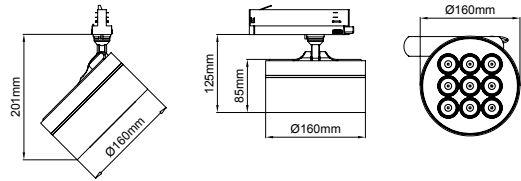

Technical Drawing / Teknik Çizim

4 / Reflector Angle / Reflektör Açısı

* See page 320 for ldt files. / Işık eğrileri için sayfa 320 bakınız.

EN

- Die-cast aluminium body.
- Mains voltage: 220-240V / 50-60Hz.
- Clever thermal design with passive heat dissipation.
- With 3-phase universal in-track adaptor.
- 90° rotation on vertical and 350° angle on horizontal axis with mechanical aiming lock.
- Individual lenses with uniform light effect.
- Classic dimming system of DALI Dim option.
- High tech control system Wireless Dim option.
- Basic colours: White, Black, Gray, Dark Gray, RAL9010 and special color options.
- Available accessories are Honeycomb Filter, Visor, Barn Door, Linear Spread diffuser and Softening diffuser.
- Spot, Medium and Wide Flood beam angle options available with rotationally symmetric light distribution.
- Standart CRI>80 and high CRI>90 LED options available.
- Up to 98lm/W efficiency.
- High colour consistency: <3 SDCM

TR

- Alüminyum enjeksiyon gövde.
- 220-240V / 50-60Hz enerji girişi.
- Pasif soğutma teknolojisine sahip akıllı soğutma tasarımı.
- 3-Fazlı üniversal ray adaptörü.
- Dikeyde 90°, yatayda 350° hareket kabiliyetine sahip mekanik kilitlemeli mafsals sistemi.
- Homojen ışık çıkışı sağlayan tekli lens yapısı.
- Klasik DALI DIM seçeneği uygulanabilir.
- Yüksek teknoloji kontrol sistemi olan Kablosuz DIM uygulaması yapılabilir.
- Standart renk seçenekleri: Beyaz, Siyah, Gri, Koyu Gri, RAL9010 yanında isteğe bağlı özel renk seçenekleri uygulanabilir.
- Balpeteği Filtresi, Vizör, Kamaşma önleyici flap, Işık yayıcı diffüzör ve Işık yumuşatıcı diffüzör aksesuar seçenekleri uygulanabilir.
- Dar, Orta ve Çok Geniş reflektör açısı seçenekleri mevcuttur.
- Standart CRI>80 ve yüksek CRI>90 LED seçenekleri mevcuttur.
- 98lm/W'a varan verim.
- Yüksek renk uyumu: <3 SDCM