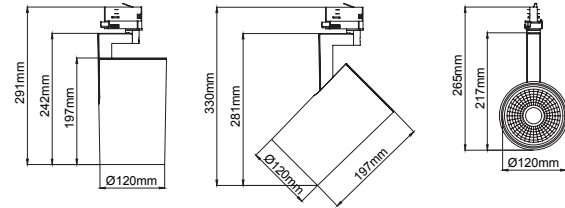

Technical Drawing / Teknik Çizim