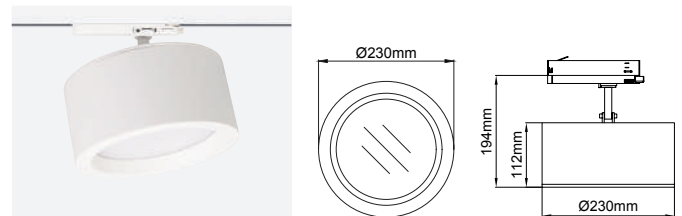

Neptun Mega In-Track Surface / I02.PSM.15076 . (.) . (.) . (.) . IN

Neptun Mega Surface can be mounted on 3-Phase Track via in-track adaptor.

Neptun Mega Sıvaüstü isteğe bağlı trafolu ray soket ile 3-Fazlı raya monte edilebilir.