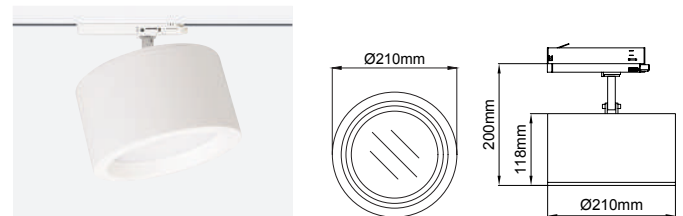

Neptun Maxi In-Track Surface / I02.PSM.15077 . (.) . (.) . (.) . IN

Neptun Maxi Surface can be mounted on 3-Phase Track via in-track adaptor.

Neptun Maxi Sıvaüstü isteğe bağlı trafolu ray soket ile 3-Fazlı raya monte edilebilir.