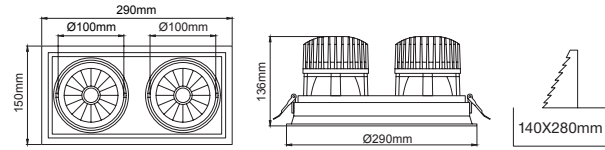

Technical Drawing / Teknik Çizim