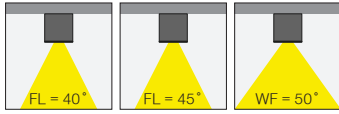

4 / Reflector Angle / Reflektör Açısı