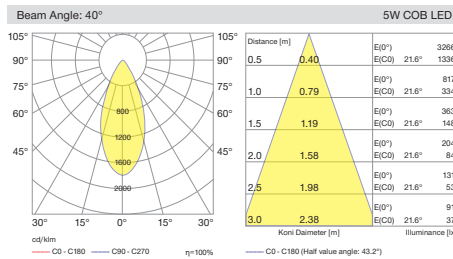

I01.MLT.15161