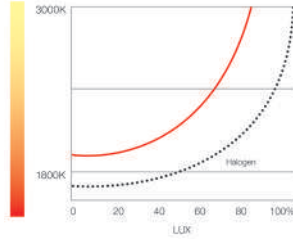

Sıcak dim teknolojisi ile halojen ampüllerdeki fonksiyonellik LED teknolojisinde de uygulanmaya başlamıştır. LIPOM LIGHTING SİLİNDİR Anakastre serisini bu teknoloji ile birleştirdi. Armatür %100'den %5'e doğru ışığını kısıtıkça, ışık Kelvin çıkışı 3000K'den 1800K'e doğru düşürerek mekanlara farklı bir atmosfer kazandırılmaktadır. Bu sistem özellikle otel, sinema, kafe vb alanlarda yaygın olarak kullanılabilir.