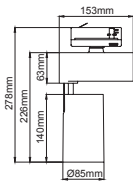

In Dali dimmable version, size/shape of the driver box changes.

Dali dim versiyonunda trafo kutusu şekil ve boyutları değişmektedir.