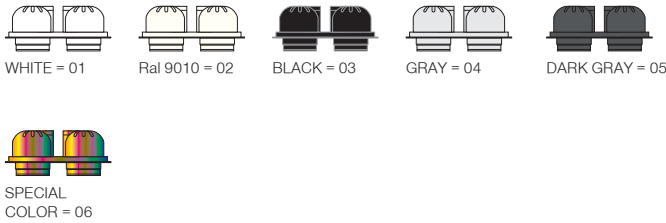

5 / Product Color / Ürün Renk