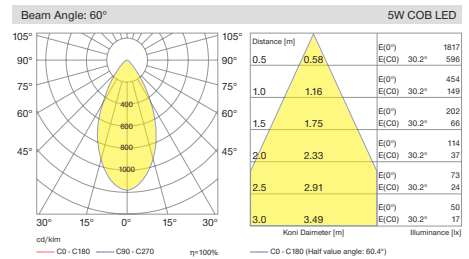

I01.MLT.15161