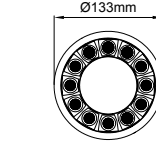

2	Watt - Driving Current / Watt - Sürüş Akımı	3	CRI / Kelvin	4	Reflector Angle / Reflektör Açısı	5	Product Color / Ürün Renk	
35	35W - 900mA	827	CRI>80 - 2700K	9827	CRI>98 - 2700K	ME	25° - Medium	01 white
20	20W - 500mA	830	CRI>80 - 3000K	9830	CRI>98 - 3000K			02 ral 9010
		835	CRI>80 - 3500K	9840	CRI>98 - 4000K			03 black
		840	CRI>80 - 4000K					04 gray
		850	CRI>80 - 5000K					05 dark gray
		927	CRI>90 - 2700K					06 special color
		930	CRI>90 - 3000K					
		935	CRI>90 - 3500K					
		940	CRI>90 - 4000K					

(..) / Complete Code / Komple Kod