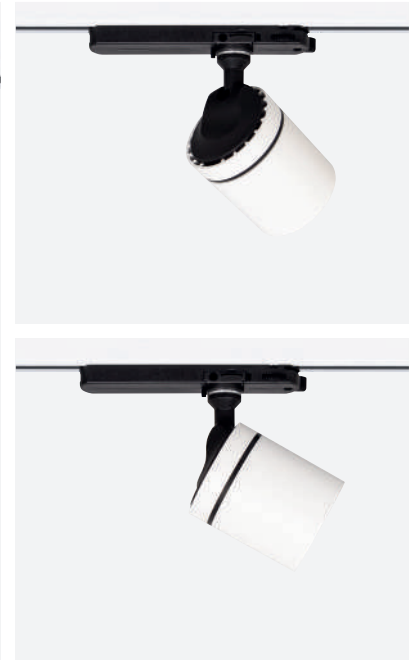

5 / Product Color / Ürün Renk

Technical Drawing / Teknik Çizim

4 / Reflector Angle / Reflektör Açısı

* See page 316 for ldt files. / Işık eğrileri için sayfa 316 bakınız.

EN

- Die-cast aluminium body.
- Mains voltage: 220-240V / 50-60Hz.
- Clever thermal design with passive heat dissipation.
- With in-track adaptor suitable to 3-phase universal track.
- 90° rotation on vertical and 350° angle on horizontal axis with mechanical aiming lock.
- Clear safety glass.
- Suitable for DALI DIM system.
- High tech control systems of Warm Dim and Wireless Dim options.
- Basic colours: White, Black, Gray, Dark Gray, RAL9010 and special color options.
- Available accessories are Honeycomb Filter, Colour Filter, Antiglare Screen and Visor.
- Spot and Medium beam angle options available with rotationally symmetric light distribution.
- Standart CRI>80, high CRI>90 and super high CRI>98 LED options available.
- Up to 124lm/W efficiency.
- High colour consistency: <3 SDCM

TR