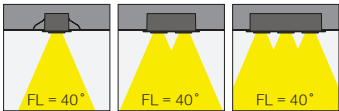

4 / Reflector Angle / Reflektör Açısı

* See page 763 for ldt files. / Işık eğrileri için sayfa 763 bakınız.

EN

- Die-cast aluminium body.
- Mains voltage: 220-240V / 50-60Hz.
- Clever thermal design with passive heat dissipation.
- 20° rotation on vertical and 20° angle on horizontal axis with mechanical aiming lock.
- Clear safety glass.
- Classic dimming systems of DALI, 1-10V and Phase-Cut Dim options.
- High tech control systems of Tuneable White, Warm Dim and Wireless Dim options.
- Basic colours: White, Black, Gray, Dark Gray, RAL9010 and special color options.
- Available accessories are Honeycomb Filter and Colour Filter.
- Flood beam angle option available with rotationally symmetric light distribution.
- Standart CRI>80, high CRI>90 and super high CRI>98 LED options available.
- Up to 115lm/W efficiency.
- High colour consistency: <3 SDCM
- Emergency kit system can be integrated.

TR

- Alüminyum enjeksiyon gövde.
- 220-240V / 50-60Hz enerji girişli.
- Pasif soğutma teknolojisine sahip akıllı soğutma tasarımı.
- Dikeyde 20°, yatayda 20° hareket kabiliyetine sahip mekanik kilitlemeli mafsal sistemi.
- Tamperli cam.
- Klasik DALI, 1-10V ve Faz DIM seçenekleri uygulanabilir.
- Yüksek teknoloji kontrol sistemleri olan Kablosuz DIM, Sıcak DIM ve Dinamik Beyaz uygulamaları yapılabilir.
- Standart renk seçenekleri: Beyaz, Siyah, Gri, Koyu Gri, RAL9010 yanında isteğe bağlı özel renk seçenekleri uygulanabilir.
- Balpeteği Filtresi ve Renk Filtresi aksesuar seçenekleri uygulanabilir.
- Geniş reflektör açısı seçeneği mevcuttur.
- Standart CRI>80, yüksek CRI>90 ve ekstra yüksek CRI>98 LED seçenekleri mevcuttur.
- 115lm/W'a varan verim.
- Yüksek renk uyumu: <3 SDCM
- Acil aydınlatma kit sistemi uygulanabilir.