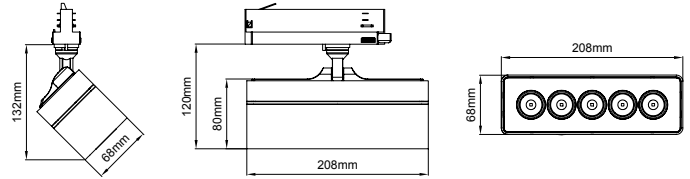

Technical Drawing / Teknik Çizim

4 / Reflector Angle / Reflektör Açısı

* See page 320 for ldt files. / Işık eğrileri için sayfa 320 bakınız.

EN

- Die-cast aluminium body.
- Mains voltage: 220-240V / 50-60Hz.
- Clever thermal design with passive heat dissipation.
- With 3-phase universal in-track adaptor.
- 90° rotation on vertical and 350° angle on horizontal axis with mechanical aiming lock.
- Individual lenses with uniform light effect.
- Classic dimming system of DALI Dim option.
- High tech control system Wireless Dim option.
- Basic colours: White, Black, Gray, Dark Gray, RAL9010 and special color options.
- Available accessories are Honeycomb Filter, Visor, Barn Door, Linear Spread diffuser and Softening diffuser.
- Spot, Medium and Wide Flood beam angle options available with rotationally symmetric light distribution.
- Standart CRI>80 and high CRI>90 LED options available.
- Up to 99lm/W efficiency.
- High colour consistency: <3 SDCM

TR

- Alüminyum enjeksiyon gövde.
- 220-240V / 50-60Hz enerji girişi.
- Pasif soğutma teknolojisine sahip akıllı soğutma tasarımı.
- 3-Fazlı üniversal ray adaptörü.
- Dikeyde 90°, yatayda 350° hareket kabiliyetine sahip mekanik kilitlemeli mafsals sistemi.
- Homojen ışık çıkışı sağlayan tekli lens yapısı.
- Klasik DALI DIM seçeneği uygulanabilir.
- Yüksek teknoloji kontrol sistemi olan Kablosuz DIM uygulaması yapılabilir.
- Standart renk seçenekleri: Beyaz, Siyah, Gri, Koyu Gri, RAL9010 yanında isteğe bağlı özel renk seçenekleri uygulanabilir.
- Balpeteği Filtresi, Vizör, Kamaşma önleyici flap, Işık yayıcı diffüzör ve Işık yumuşatıcı diffüzör aksesuar seçenekleri uygulanabilir.
- Dar, Orta ve Çok Geniş reflektör açısı seçenekleri mevcuttur.
- Standart CRI>80 ve yüksek CRI>90 LED seçenekleri mevcuttur.
- 99lm/W'a varan verim.
- Yüksek renk uyumu: <3 SDCM