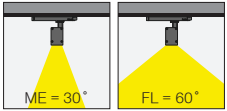

4 / Reflector Angle / Reflektör Açısı

* See page 319 for ldt files. / Işık eğrileri için sayfa 319 bakınız.