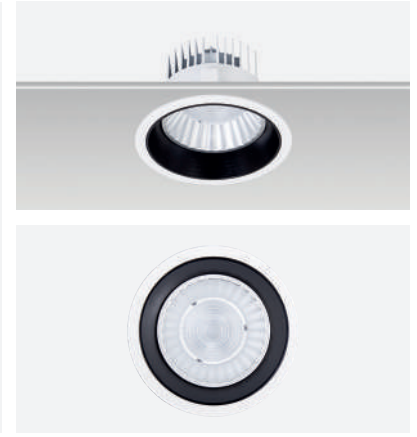

5 / Product Color / Ürün Renk

Technical Drawing / Teknik Çizim

4 / Reflector Angle / Reflektör Açısı

* See page 762 for ldt files. / Işık eğrileri için sayfa 762 bakınız.

Fora Maxi / I01.MLR.16046

	Power / Güç	CRI	Order Code / Sipariş Kodu	Kelvin	Lümen T_c=50° Lümen	
		28W	CRI>80	I01.MLR.16046 . (..) . (..) . (..) . (..)	2700K	2645
				3000K	2852	
				3500K	2990	
				4000K	3144	
				5000K	3364	
		CRI>90	I01.MLR.16046 . (..) . (..) . (..) . (..)	2700K	2381	
				3000K	2567	
				3500K	2691	
				4000K	2829	
				5000K	X	
		CRI>98	I01.MLR.16046 . (..) . (..) . (..) . (..)	2700K	1826	
				3000K	1969	
				4000K	2170	

* Code example / Kod örneği:

I01.MLR.16046 . 28 . 827 . FL . 01

- 1- Product code / Armatür kodu
- 2- Power / Güç
- 3- CRI / Kelvin
- 4- Reflector angle / Reflektör açısı
- 5- Colour / Ürün renk

Complete Code / Komple Kod	2	3	4	5
	Watt - Driving Current / Watt - Sürüş Akımı	CRI / Kelvin	Reflector Angle / Reflektör Açısı	Product Color / Ürün Renk
	28 28W - 700mA	827 CRI>80 - 2700K	FL 35° - Flood	01 white
	24 24W - 600mA	830 CRI>80 - 3000K		02 ral 9010
	20 20W - 500mA	835 CRI>80 - 3500K		03 black
	15 15W - 350mA	840 CRI>80 - 4000K		04 gray
		850 CRI>80 - 5000K		05 dark gray
		927 CRI>90 - 2700K		06 special color
		930 CRI>90 - 3000K		
		935 CRI>90 - 3500K		
		940 CRI>90 - 4000K		
		9827 CRI>98 - 2700K		
		9830 CRI>98 - 3000K		
		9840 CRI>98 - 4000K