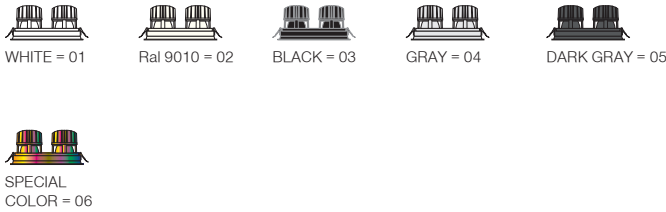

5 / Product Color / Ürün Renk