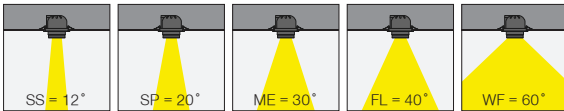

4 / Reflector Angle / Reflektör Açısı

* See page 755 for ldt files. / Işık eğrileri için sayfa 755 bakınız.