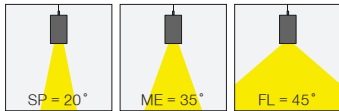

4 / Reflector Angle / Reflektör Açısı

* See page 961 for ldt files. / Işık eğrileri için sayfa 961 bakınız.