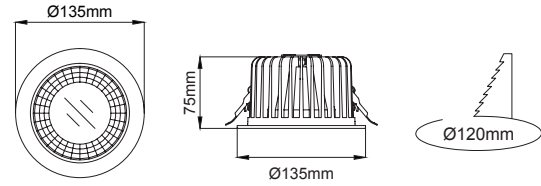

Technical Drawing / Teknik Çizim

4 / Angle / Açısı

EN

- Die-cast aluminium body.
- Mains voltage: 220-240V / 50-60Hz.
- Clever thermal design with passive heat dissipation.
- Classic dimming systems of DALI, 1-10V and Phase-Cut Dim options.
- High tech control systems of Tuneable White and Wireless Dim options.
- Basic colours: White, Black, Gray, Dark Gray, RAL9010 and special color options.
- Wide Flood beam angle option available with rotationally symmetric light distribution.
- Standart CRI>80 and high CRI>90 LED options available.
- Up to 69lm/W efficiency.
- High colour consistency: <3 SDCM
- IP44 Protection rating.
- Gold plated reflector accessory option available upon request.
- UGR<22 in standart version.
- UGR<19 in microprismatic diffuser accessory integration.
- Emergency kit system can be integrated.

TR

- Alüminyum enjeksiyon gövde.
- 220-240V / 50-60Hz enerji giriřli.
- Pasif soğutma teknolojisine sahip akıllı soğutma tasarımı.
- Klasik DALI, 1-10V ve Faz DIM seçenekleri uygulanabilir.
- Yüksek teknoloji kontrol sistemleri olan Kablosuz DIM ve Dinamik Beyaz uygulamaları yapılabilir.
- Standart renk seçenekleri: Beyaz, Siyah, Gri, Koyu Gri, RAL9010 yanında isteğe bağıl özel renk seçenekleri uygulanabilir.
- Çok Geniş reflektör açısı seçeneğı mevcuttur.
- Standart CRI>80 ve yüksek CRI>90 LED seçenekleri mevcuttur.
- 69lm/W'a varan verim.
- Yüksek renk uyumu: <3 SDCM.
- IP44 koruma sınıfı.
- Altın rengi kaplama reflektör aksesuar seçeneğı mevcuttur.
- Standart versiyon UGR<22.
- Mikroprizmatik difüzör aksesuar versiyon UGR<19.
- Acil aydınlatma kit sistemi uygulanabilir.