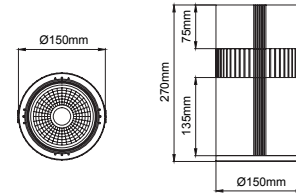

Technical Drawing / Teknik Çizim