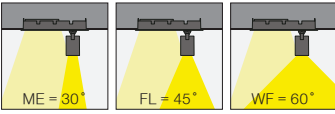

4 / Reflector Angle / Reflektör Açısı