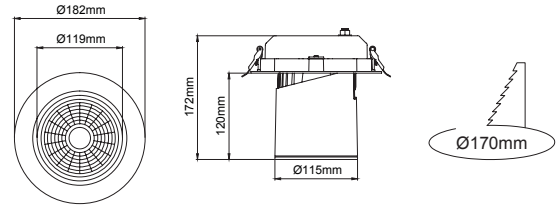

Technical Drawing / Teknik Çizim