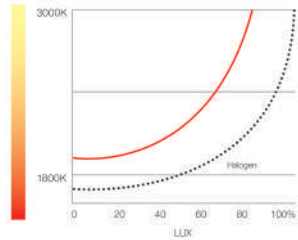

kısıtıkça, ışık Kelvin çıkışı 3000K'den 1800K'e doğru düşürerek mekanlara farklı bir atmosfer kazandırılmaktadır. Bu sistem özellikle otel, sinema, kafe vb alanlarda yaygın olarak kullanılabilir.

Wireless DIM / Kablesuz DIM