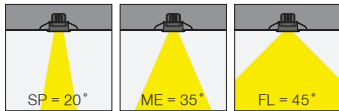

4 / Reflector Angle / Reflektör Açısı

* See page 760 for ldt files. / Işık eğrileri için sayfa 760 bakınız.