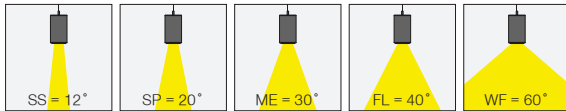

4 / Reflector Angle / Reflektör Açısı

* See page 957 for ldt files. / Işık eğrileri için sayfa 957 bakınız.