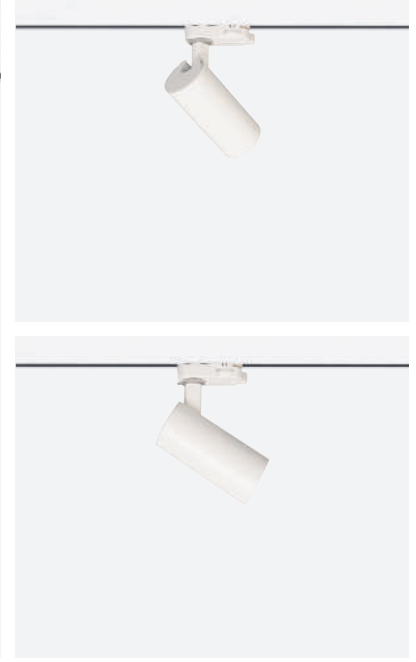

Silindir Micro Short

Lipom
Lighting