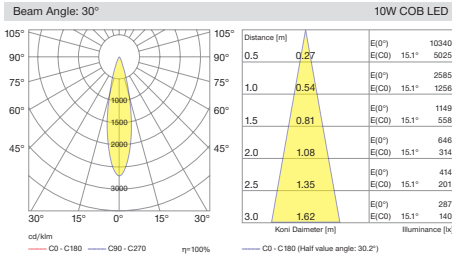

I01.MLT.91201

I01.MLT.92201

I01.MLP.91201