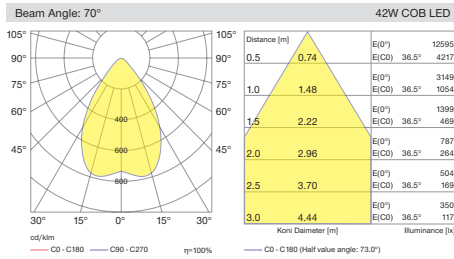

Leila COB Surface / I01.MLS.15072

* Code example / Kod örneği:

I01.MLS.15072 . 42 . 827 . WF . 01

- 1- Product code / Armatür kodu
- 2- Power / Güç
- 3- CRI / Kelvin
- 4- Reflector angle / Reflektör açısı
- 5- Colour / Ürün renk

Power / Güç	CRI	Order Code / Sipariş Kodu	Kelvin	Lümen T_c=50° Lümen
42W	CRI>80	I01.MLS.15072 . (.) . (..) . (..) . (..)	2700K	4495
			3000K	4633
			3500K	4770
			4000K	4913
			5000K	5062
	CRI>90	I01.MLS.15072 . (.) . (..) . (..) . (..)	2700K	4089
			3000K	4209
			3500K	4335
			4000K	4461
			5000K	X
	CRI>98	I01.MLS.15072 . (.) . (..) . (..) . (..)	2700K	3136
			3000K	3228
			4000K	3421
	Meat / Et COB	I01.MLS.15072 . (.) . (..) . (..) . (..)	1800K	2736
	Food / Gıda COB	I01.MLS.15072 . (.) . (..) . (..) . (..)	2400K	2816
	FISH / Balık COB	I01.MLS.15072 . (.) . (..) . (..) . (..)	6600K	3867

2	Watt - Driving Current / Watt - Sürüş Akımı		3		CRI / Kelvin		4	Reflector Angle / Reflektör Açısı		5		Product Color / Ürün Renk			
	Watt	Driving Current	827	9827	CRI>80 - 2700K	CRI>98 - 2700K		WF	70° - Wide Flood	01	02	03	04	05	06
42	42W	1050mA	827	9827	CRI>80 - 2700K	CRI>98 - 2700K	WF	70° - Wide Flood	01	02	03	04	05	06	
35	35W	900mA	830	9830	CRI>80 - 3000K	CRI>98 - 3000K									
31	31W	800mA	835	9840	CRI>80 - 3500K	CRI>98 - 4000K									
28	28W	700mA	840	MEAT	CRI>80 - 4000K	1800K									
			850	GOLD	CRI>80 - 5000K	2400K									
			927	FISH	CRI>90 - 2700K	6600K									
			930		CRI>90 - 3000K										
			935		CRI>90 - 3500K										
			940		CRI>90 - 4000K