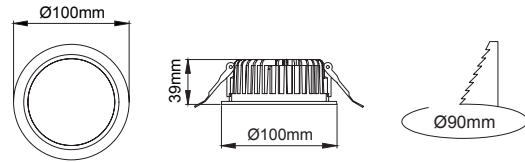

5 / Product Color / Ürün Renk

Technical Drawing / Teknik Çizim

4 / Reflector Angle / Reflektör Açısı

* See page 995 for ldt files. / Işık eğrileri için sayfa 995 bakınız.

Neptun Mini Downlight / I02.PLR.15080

	Power / Güç	CRI	Order Code / Sipariş Kodu	Kelvin	Lümen T_c=50° Lümen	
		10W	CRI>80	I02.PLR.15080 . (..) . (..) . (..) . (..)	2700K	676
3000K					697	
3500K					711	
4000K					725	
5000K					747	
CRI>90		I02.PLR.15080 . (..) . (..) . (..) . (..)	2700K	629		
			3000K	648		
			3500K	661		
			4000K	674		
			5000K	X		
CRI>98		I02.PLR.15080 . (..) . (..) . (..) . (..)	2700K	X		
			3000K	X		
			4000K	X		

* Code example / Kod örneği:

I02.PLR.15080 . 10 . 827 . WF . 01

- 1- Product code / Armatür kodu
- 2- Power / Güç
- 3- CRI / Kelvin
- 4- Reflector angle / Reflektör açısı
- 5- Colour / Ürün renk

	2	3	4	5
	Watt - Driving Current / Watt - Sürüş Akımı	CRI / Kelvin	Reflector Angle / Reflektör Açısı	Product Color / Ürün Renk
Complete Code / Kodlu Kod	10	10W - 250mA	WF 104° - Wide Flood	01 white
	6	6W - 180mA		02 ral 9010
		827 CRI>80 - 2700K		03 black
		927 CRI>90 - 2700K		04 gray
		830 CRI>80 - 3000K		05 dark gray
		930 CRI>90 - 3000K		06 special color
		835 CRI>80 - 3500K		
		935 CRI>90 - 3500K		
		840 CRI>80 - 4000K		
		940 CRI>90 - 4000K		
	850 CRI>80 - 5000K