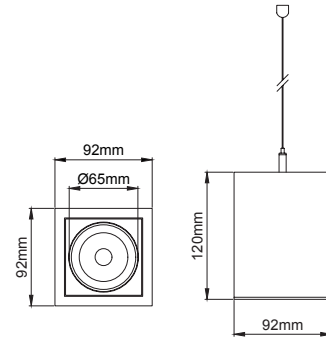

Technical Drawing / Teknik Çizim

EN

- Die-cast aluminium body.
- Mains voltage: 220-240V / 50-60Hz.
- Clever thermal design with passive heat dissipation.
- 20° rotation on single axis with mechanical aiming lock.
- Classic dimming systems of DALI, 1-10V and Phase-Cut Dim options.
- High tech control systems of Tuneable White, Warm Dim and Wireless Dim options.
- Basic colours: White, Black, Gray, Dark Gray, RAL9010 and special color options.
- Only Honeycomb Filter accesorie is available.
- Spot, Medium, Flood, Wide Flood and Oval beam angle options available with rotationally symmetric light distribution.
- Standart CRI>80, high CRI>90 and super high CRI>98 LED options available.
- Up to 121lm/W efficiency.
- High colour consistency: <3 SDCM
- Steel suspension cord integrated with up to 5.00mt lenght option.
- Luminaire supplied with ceiling rose for mains connection.
- Emergency kit system can be integrated only if the lenght of the fixture increases.

TR

- Alüminyum enjeksiyon gövde.
- 220-240V / 50-60Hz enerji girişli.
- Pasif soğutma teknolojisine sahip akıllı soğutma tasarımı.
- Tek ekseninde 20° hareket kabiliyetine sahip mekanik kilitlemeli sistem.
- Klasik DALI, 1-10V ve Faz DIM seçenekleri uygulanabilir.
- Yüksek teknoloji kontrol sistemleri olan Kablosuz DIM, Sıcak DIM ve Dinamik Beyaz uygulamaları yapılabilir.
- Standart renk seçenekleri: Beyaz, Siyah, Gri, Koyu Gri, RAL9010 yanında isteğe bağlı özel renk seçenekleri uygulanabilir.
- Sadece Balpeteği Filtre aksesuar seçeneği uygulanabilir.
- Dar, Orta, Geniş, Çok Geniş ve Oval lens açı seçenekleri mevcuttur.
- Standart CRI>80, yüksek CRI>90 ve ekstra yüksek CRI>98 LED seçenekleri mevcuttur.
- 121lm/W'a varan verim.
- Yüksek renk uyumu: <3 SDCM
- 5.00mt yükseklik opsiyonuna kadar çelik sarkit teli.
- Armatür tavana bağlantı noktasında rozans ile birlikte verilmektedir.
- Acil aydınlatma kit sistemi profil boyu uzarsa uygulanabilir.