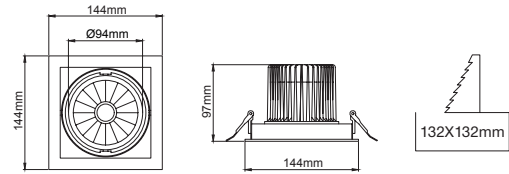

Technical Drawing / Teknik Çizim