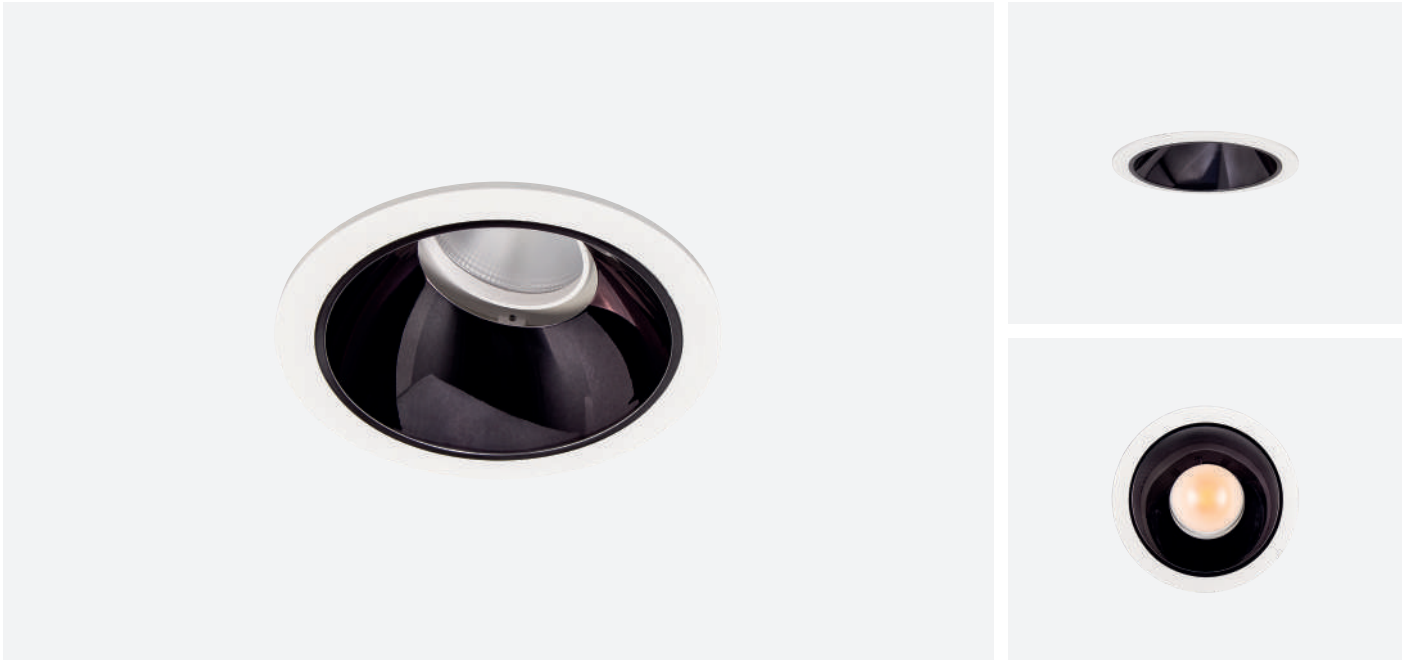

5 / Product Color / Ürün Renk

Technical Drawing / Teknik Çizim

4 / Reflector Angle / Reflektör Açısı

* See page 763 for ldt files. / Işık eğrileri için sayfa 763 bakınız.

EN

- Die-cast aluminium body.
- Mains voltage: 220-240V / 50-60Hz.
- Clever thermal design with passive heat dissipation.
- Classic dimming systems of DALI, 1-10V and Phase-Cut Dim options.
- High tech control systems of Tuneable White, Warm Dim and Wireless Dim options.
- Basic colours: White, Black, Gray, Dark Gray, RAL9010 and special color options.
- Honeycomb Filter and Colour filter accessories are available.
- Spot when luminaire directed straight downwards and wallwasher wide when tilted.
- Standart CRI>80, high CRI>90 and super high CRI>98 LED options available.
- Up to 92lm/W efficiency.
- High colour consistency: <3 SDCM
- Emergency kit system can be integrated.

TR

- Alüminyum enjeksiyon gövde.
- 220-240V / 50-60Hz enerji girişli.
- Pasif soğutma teknolojisine sahip akıllı soğutma tasarımı.
- Klasik DALI, 1-10V ve Faz DIM seçenekleri uygulanabilir.
- Yüksek teknoloji kontrol sistemleri olan Kablosuz DIM, Sıcak DIM ve Dinamik Beyaz uygulamaları yapılabilir.
- Standart renk seçenekleri: Beyaz, Siyah, Gri, Koyu Gri, RAL9010 yanında isteğe bağlı özel renk seçenekleri uygulanabilir.
- Balpeteği ve Renk filtresi aksesuar seçenekleri uygulanabilir.
- Armatür direkt aşağı baktığında dar, yönlendirildiğinde ise çok geniş duvar boyama optik özelliğine sahiptir.
- Standart CRI>80, yüksek CRI>90 ve ekstra yüksek CRI>98 LED seçenekleri mevcuttur.
- 92lm/W'a varan verim.
- Yüksek renk uyumu: <3 SDCM
- Acil aydınlatma kit sistemi uygulanabilir.