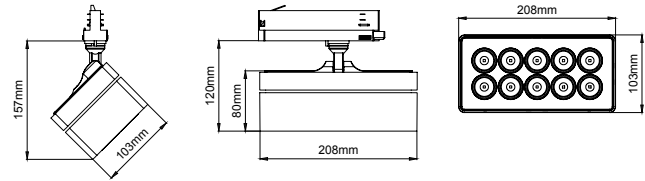

Technical Drawing / Teknik Çizim

4 / Reflector Angle / Reflektör Açısı

EN

- Die-cast aluminium body.
- Mains voltage: 220-240V / 50-60Hz.
- Clever thermal design with passive heat dissipation.
- With 3-phase universal in-track adaptor.
- 90° rotation on vertical and 350° angle on horizontal axis with mechanical aiming lock.
- Individual lenses with uniform light effect.
- Classic dimming system of DALI Dim option.
- High tech control system Wireless Dim option.
- Basic colours: White, Black, Gray, Dark Gray, RAL9010 and special color options.
- Available accessories are Honeycomb Filter, Visor, Barn Door, Linear Spread diffuser and Softening diffuser.
- Spot, Medium and Wide Flood beam angle options available with rotationally symmetric light distribution.
- Standart CRI>80 and high CRI>90 LED options available.
- Up to 99lm/W efficiency.
- High colour consistency: <3 SDCM

TR

- Alüminyum enjeksiyon gövde.
- 220-240V / 50-60Hz enerji giriřli.
- Pasif soğutma teknolojisine sahip akıllı soğutma tasarımı.
- 3-Fazlı üniversal ray adaptörlü.
- Dikeyde 90°, yatayda 350° hareket kabiliyetine sahip mekanik kilitlemeli mafsalsistemi.
- Homojen ışık çıkışı sağlayan tekli lens yapısı.
- Klasik DALI DIM seçeneđi uygulanabilir.
- Yüksek teknoloji kontrol sistemi olan Kablosuz DIM uygulaması yapılabilir.
- Standart renk seçenekleri: Beyaz, Siyah, Gri, Koyu Gri, RAL9010 yanında isteđe bađlı özel renk seçenekleri uygulanabilir.
- Balpeteđi Filtresi, Vizör, Kamařma önleyici flap, Işık yayıcı diffüzör ve Işık yumuřatıcı diffüzör aksesuar seçenekleri uygulanabilir.
- Dar, Orta ve Çok Geniř reflektör açısı seçenekleri mevcuttur.
- Standart CRI>80 ve yüksek CRI>90 LED seçenekleri mevcuttur.
- 99lm/W'a varan verim.
- Yüksek renk uyumu: <3 SDCM