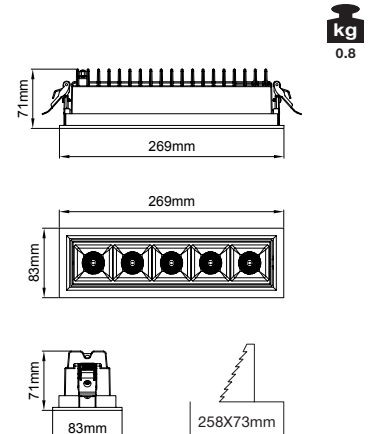

4 / Reflector Angle / Reflektör Açısı

5 / Product Color / Ürün Renk

Pars Maxi / 102.PLR.88805

* Code example / Kod örneği:
102.PLR.88805 . 35 . 827 . FL . 01

- 1- Product code / Armatür kodu
- 2- Power / Güç
- 3- CRI / Kelvin
- 4- Reflector angle / Reflektör açısı
- 5- Colour / Ürün renk

Power / Güç	CRI	Order Code / Sipariş Kodu	Kelvin	Lümen T_C=50° Lümen
35W	CRI>80	102.PLR.88805 . (.) . (...) . (.) . (.)	2700K	2805
			3000K	2892
			3500K	2950
			4000K	3010
			5000K	3100
	CRI>90	102.PLR.88805 . (.) . (...) . (.) . (.)	2700K	2610
			3000K	2690
			3500K	2745
			4000K	2800
			5000K	X
	CRI>98	102.PLR.88805 . (.) . (...) . (.) . (.)	2700K	
			3000K	
			4000K