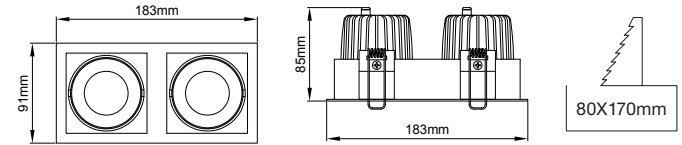

Technical Drawing / Teknik Çizim