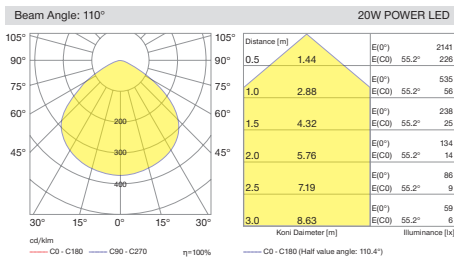

I02.LL.15005

I02.LL.15105