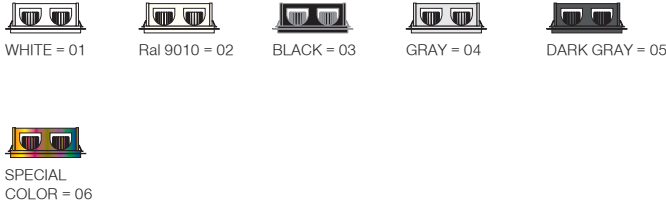

5 / Product Color / Ürün Renk