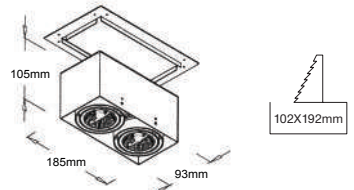

Lima Led / I02.PLR.95001

* Code example / Kod örneği:

I02.PLR.95001 . 4 . 827 . ME . 01
1 2 3 4 5

Power / Güç	CRI	Order Code / Sipariş Kodu	Kelvin	Lümen T_c=50° Lümen
4W	CRI>80	I02.PLR.95001 . (..) . (...) . (..) . (..)	2700K	491
			3000K	506
			3500K	517
			4000K	527
			5000K	543
CRI>90	I02.PLR.95001 . (..) . (...) . (..) . (..)	2700K	456	
		3000K	470	
		3500K	481	
		4000K	490	
		5000K	X	

Lima Led / I02.PLR.95002

* Code example / Kod örneği:

I02.PLR.95002 . 4 . 827 . ME . 01
1 2 3 4 5

Power / Güç	CRI	Order Code / Sipariş Kodu	Kelvin	Lümen T_c=50° Lümen
2x4W	CRI>80	I02.PLR.95002 . (..) . (...) . (..) . (..)	2700K	982
			3000K	1012
			3500K	1034
			4000K	1054
			5000K	1086
CRI>90	I02.PLR.95002 . (..) . (...) . (..) . (..)	2700K	912	
		3000K	940	
		3500K	962	
		4000K	980	
		5000K	X	

Lima Led / I02.PLR.95003

* Code example / Kod örneği:

I02.PLR.95003 . 4 . 827 . ME . 01
1 2 3 4 5

Power / Güç	CRI	Order Code / Sipariş Kodu	Kelvin	Lümen T_c=50° Lümen
3x4W	CRI>80	I02.PLR.95003 . (..) . (...) . (..) . (..)	2700K	1473
			3000K	1518
			3500K	1551
			4000K	1581
			5000K	1629
CRI>90	I02.PLR.95003 . (..) . (...) . (..) . (..)	2700K	1368	
		3000K	1410	
		3500K	1443	
		4000K	1470	
		5000K	X	

- 1- Product code / Armatür kodu
- 2- Power / Güç
- 3- CRI / Kelvin
- 4- Reflector angle / Reflektör açısı
- 5- Colour / Ürün renk

Complete Code / Komple Kod	2	3		4		5			
	Watt - Driving Current / Watt - Sürüş Akımı	CRI / Kelvin		Reflector Angle / Reflektör Açısı		Product Color / Ürün Renk			
4	4W - 350mA	827	CRI>80 - 2700K	927	CRI>90 - 2700K	ME	30° - Medium	01	white
4	2x4W - 350mA	830	CRI>80 - 3000K	930	CRI>90 - 3000K	FL	45° - Flood	02	ral 9010
4	3x4W - 350mA	835	CRI>80 - 3500K	935	CRI>90 - 3500K	WF	60° - Wide Flood	03	black
		840	CRI>80 - 4000K	940	CRI>90 - 4000K			04	gray
		850	CRI>80 - 5000K					05	dark gray
								06	special color