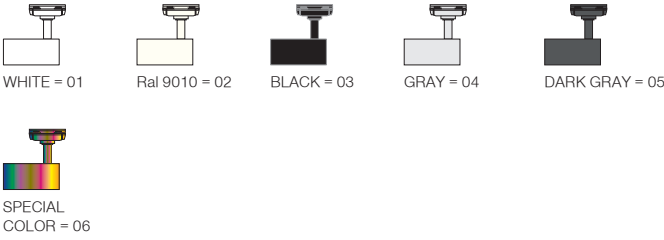

5 / Product Color / Ürün Renk