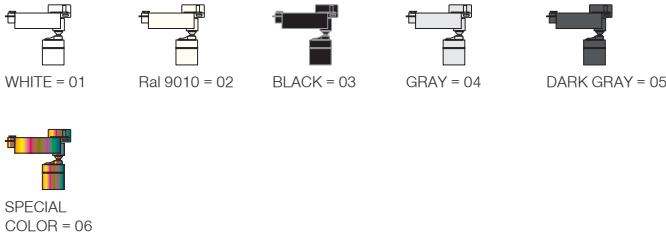

5 / Product Color / Ürün Renk