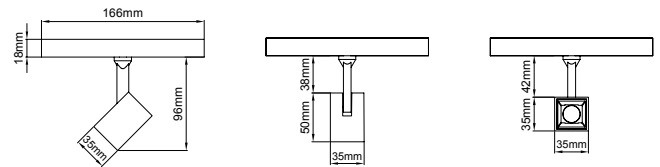

Technical Drawing / Teknik Çizim / LONG ARM

EN

- Die-cast aluminium body.
- 48V DC Voltage Input.
- Clever thermal design with passive heat dissipation.
- With DC/DC in-track adaptor compatible to Stucchi Low-Voltage track system.
- 90° rotation on vertical and 350° angle on horizontal axis with mechanical aiming lock.
- Classic dimming system of 1-10V and DALI Dim options.
- High tech control system of Wireless Dim.
- Basic colours: White, Black, Gray, Dark Gray, RAL9010 and special color options.
- Medium, Flood and Wide Flood square frame beam angle options.
- Up to 115lm/W efficiency.

TR

- Alüminyum enjeksiyon gövde.
- 48V DC girişli.
- Pasif soğutma teknolojisine sahip akıllı soğutma tasarımı.
- Stucchi 48V ray sistemine uygun DC/DC trafo adaptörlü
- Dikeyde 90°, yatayda 350° hareket kabiliyetine sahip.
- Klasik 1-10V ve DALI DIM seçenekleri uygulanabilir.
- Yüksek teknoloji kontrol sistemi olan Kablosuz DIM uygulaması yapılabilir.
- Standart renk seçenekleri: Beyaz, Siyah, Gri, Koyu Gri, RAL9010 yanında isteğe bağlı özel renk seçenekleri uygulanabilir.
- Orta, Geniş ve Çok Geniş kare çerçeve lens açı seçenekleri mevcuttur.
- 115lm/W'a varan verim.