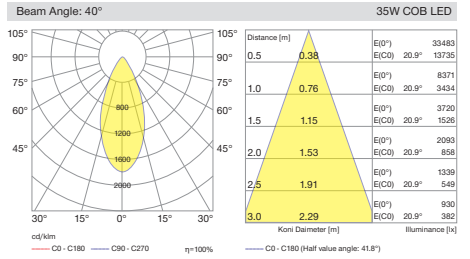

I01.MLT.26160

I01.MLT.26165

I01.MLT.26170

I01.MLT.26180