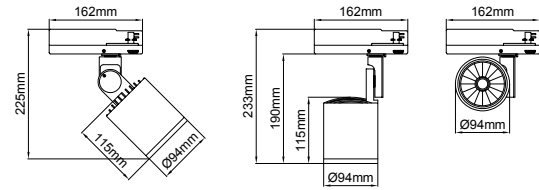

Technical Drawing / Teknik Çizim