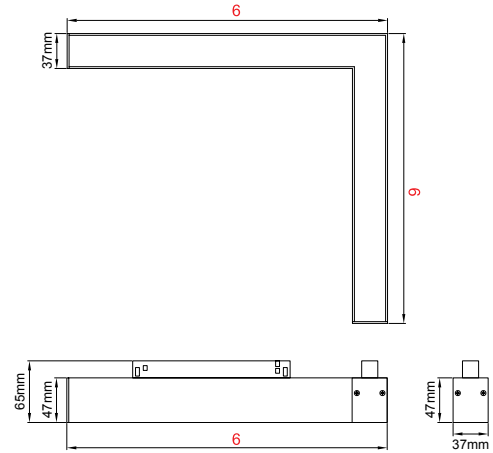

5 / Product Color / Ürün Renk

4 / Angle / Açısı

Technical Drawing / Teknik Çizim