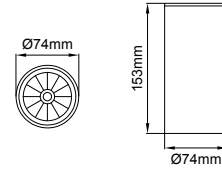

(.) / Complete Code / Komple Kod

Silindir Midi Surface

Lipom
Lighting

5 / Product Color / Ürün Renk

Technical Drawing / Teknik Çizim

4 / Reflector Angle / Reflektör Açısı

* See page 884 for ldt files. / Işık eğrileri için sayfa 884 bakınız.