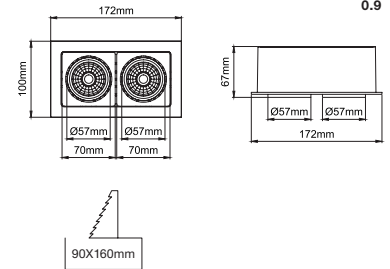

Gizmo / I01.MLR.99601

* Code example / Kod örneği:

I01.MLR.99601 . 7 . 827 . FL . 01
1 2 3 4 5

Power / Güç	CRI	Order Code / Sipariş Kodu	Kelvin	Lümen T_c=50° Lümen
7W	CRI>80	I01.MLR.99601 . (..) . (...) . (..) . (..)	2700K	735
			3000K	753
			3500K	779
			4000K	807
			5000K	862
CRI>90	I01.MLR.99601 . (..) . (...) . (..) . (..)	2700K	662	
		3000K	677	
		3500K	701	
		4000K	725	
		5000K	X	

kg
0.5

Gizmo / I01.MLR.99602

* Code example / Kod örneği:

I01.MLR.99602 . 7 . 827 . FL . 01
1 2 3 4 5

Power / Güç	CRI	Order Code / Sipariş Kodu	Kelvin	Lümen T_c=50° Lümen
2x7W	CRI>80	I01.MLR.99602 . (..) . (...) . (..) . (..)	2700K	1470
			3000K	1506
			3500K	1558
			4000K	1614
			5000K	1724
CRI>90	I01.MLR.99602 . (..) . (...) . (..) . (..)	2700K	1324	
		3000K	1354	
		3500K	1402	
		4000K	1450	
		5000K	X	

kg
0.9

Gizmo / I01.MLR.99603

* Code example / Kod örneği:

I01.MLR.99603 . 7 . 827 . FL . 01
1 2 3 4 5

Power / Güç	CRI	Order Code / Sipariş Kodu	Kelvin	Lümen T_c=50° Lümen
3x7W	CRI>80	I01.MLR.99603 . (..) . (...) . (..) . (..)	2700K	2205
			3000K	2259
			3500K	2337
			4000K	2421
			5000K	2586
CRI>90	I01.MLR.99603 . (..) . (...) . (..) . (..)	2700K	1986	
		3000K	2031	
		3500K	2103	
		4000K	2175	
		5000K	X	

kg
1.3

- 1- Product code / Armatür kodu
- 2- Power / Güç
- 3- CRI / Kelvin
- 4- Reflector angle / Reflektör açısı
- 5- Colour / Ürün renk

Complete Code / Komple Kod	2	3		4	5					
	Watt - Driving Current / Watt - Sürüş Akımı	CRI / Kelvin				Reflector Angle / Reflektör Açısı	Product Color / Ürün Renk			
	7	7W - 180mA	827	CRI>80 - 2700K	927	CRI>90 - 2700K	FL	40° - Flood	01	white
	4	4W - 100mA	830	CRI>80 - 3000K	930	CRI>90 - 3000K	FL	2x40° - Flood	02	ral 9010
	7	2x7W - 180mA	835	CRI>80 - 3500K	935	CRI>90 - 3500K	FL	3x40° - Flood	03	black
	4	2x4W - 100mA	840	CRI>80 - 4000K	940	CRI>90 - 4000K			04	gray
	7	3x7W - 180mA	850	CRI>80 - 5000K					05	dark gray
	4	3x4W - 100mA							06	special color