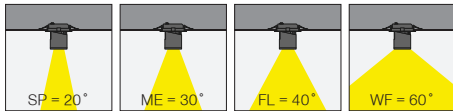

4 / Reflector Angle / Reflektör Açısı

* See page 756 for ldt files. / Işık eğrileri için sayfa 756 bakınız.

EN

- Die-cast aluminium body.
- Mains voltage: 220-240V / 50-60Hz.
- Clever thermal design with passive heat dissipation.
- 90° rotation on vertical and 350° angle on horizontal axis with mechanical aiming lock.
- Clear safety glass.
- Classic dimming systems of DALI, 1-10V and Phase-Cut Dim options.
- High tech control systems of Tuneable White, Warm Dim and Wireless Dim options.
- Basic colours: White, Black, Gray, Dark Gray, RAL9010 and special color options.
- Available accessories are Honeycomb Filter and Colour Filter.
- Spot, Medium, Flood and Wide Flood beam angle options available with rotationally symmetric light distribution.
- Standart CRI>80, high CRI>90 and super high CRI>98 LED options available.
- Up to 140lm/W efficiency.
- High colour consistency: <3 SDCM
- Emergency kit system can be integrated.

TR

- Alüminyum enjeksiyon gövde.
- 220-240V / 50-60Hz enerji girişli.
- Pasif soğutma teknolojisine sahip akıllı soğutma tasarımı.
- Dikeyde 90°, yatayda 350° hareket kabiliyetine sahip mekanik kilitlemeli mafsal sistemi.
- Tamperli cam.
- Klasik DALI, 1-10V ve Faz DIM seçenekleri uygulanabilir.
- Yüksek teknoloji kontrol sistemleri olan Kablosuz DIM, Sıcak DIM ve Dinamik Beyaz uygulamaları yapılabilir.
- Standart renk seçenekleri: Beyaz, Siyah, Gri, Koyu Gri, RAL9010 yanında isteğe bağlı özel renk seçenekleri uygulanabilir.
- Balpeteği Filtresi ve Renk Filtresi aksesuar seçenekleri uygulanabilir.
- Dar, Orta, Geniş ve Çok Geniş reflektör açısı seçenekleri mevcuttur.
- Standart CRI>80, yüksek CRI>90 ve ekstra yüksek CRI>98 LED seçenekleri mevcuttur.
- 140lm/W'a varan verim.
- Yüksek renk uyumu: <3 SDCM
- Acil aydınlatma kit sistemi uygulanabilir.