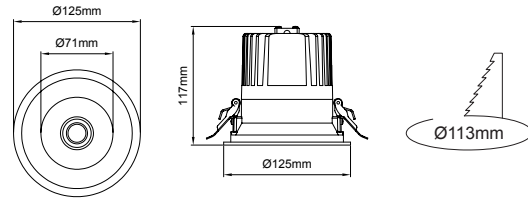

4 / Reflector Angle / Reflektör Açısı

* See page 758 for ldt files. / Işık eğrileri için sayfa 758 bakınız.