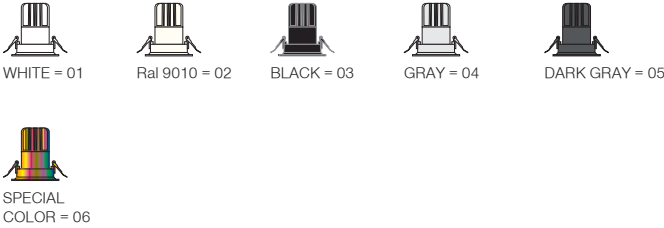

5 / Product Color / Ürün Renk