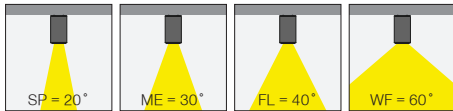

4 / Reflector Angle / Reflektör Açısı

* See page 883 for ldt files. / Işık eğrileri için sayfa 883 bakınız.

EN

- Aluminium body.
- Mains voltage: 220-240V / 50-60Hz.
- Clever thermal design with passive heat dissipation.
- Clear safety glass.
- Classic dimming systems of DALI, 1-10V and Phase-Cut Dim options.
- High tech control systems of Tuneable White, Warm Dim and Wireless Dim options.
- Basic colours: White, Black, Gray, Dark Gray, RAL9010 and special color options.
- Available accessories are Honeycomb Filter and Colour Filter.
- Spot, Medium, Flood and Wide Flood beam angle options available with rotationally symmetric light distribution.
- Standart CRI>80, high CRI>90 and super high CRI>98 LED options available.
- Up to 142lm/W efficiency.
- High colour consistency: <3 SDCM
- Emergency kit system can be integrated only if the length of the fixture increases.

TR

- Alüminyum gövde.
- 220-240V / 50-60Hz enerji girişli.
- Pasif soğutma teknolojisine sahip akıllı soğutma tasarımı.
- Tamperli cam.
- Klasik DALI, 1-10V ve Faz DIM seçenekleri uygulanabilir.
- Yüksek teknoloji kontrol sistemleri olan Kablosuz DIM, Sıcak DIM ve Dinamik Beyaz uygulamaları yapılabilir.
- Standart renk seçenekleri: Beyaz, Siyah, Gri, Koyu Gri, RAL9010 yanında isteğe bağlı özel renk seçenekleri uygulanabilir.
- Balpeteği Filtresi ve Renk Filtresi aksesuar seçenekleri uygulanabilir.
- Dar, Orta, Geniş ve Çok Geniş reflektör açısı seçenekleri mevcuttur.
- Standart CRI>80, yüksek CRI>90 ve ekstra yüksek CRI>98 LED seçenekleri mevcuttur.
- 142lm/W'a varan verim.
- Yüksek renk uyumu: <3 SDCM
- Acil aydınlatma kit sistemi profil boyu uzarsa uygulanabilir.