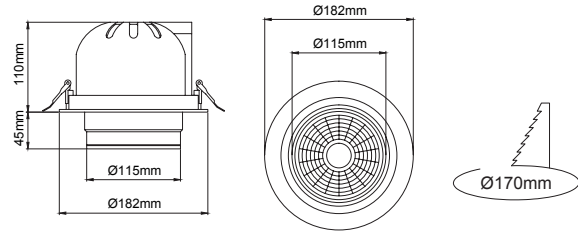

Technical Drawing / Teknik Çizim

EN

- Die-cast aluminium body.
- Mains voltage: 220-240V / 50-60Hz.
- Clever thermal design with passive heat dissipation.
- 90° rotation on vertical and 350° angle on horizontal axis with mechanical aiming lock.
- Clear safety glass.
- Classic dimming systems of DALI, 1-10V and Phase-Cut Dim options.
- High tech control systems of Tuneable White, Warm Dim and Wireless Dim options.
- Basic colours: White, Black, Gray, Dark Gray, RAL9010 and special color options.
- Available accessories are Honeycomb Filter and Colour Filter.
- Super Spot, Spot, Medium, Flood and Wide Flood beam angle options available with rotationally symmetric light distribution.
- Standart CRI>80, high CRI>90 and super high CRI>98 LED options available.
- Up to 137lm/W efficiency.
- High colour consistency: <3 SDCM
- Emergency kit system can be integrated.

TR

- Alüminyum enjeksiyon gövde.
- 220-240V / 50-60Hz enerji girişli.
- Pasif soğutma teknolojisine sahip akıllı soğutma tasarımı.
- Dikeyde 90°, yatayda 350° hareket kabiliyetine sahip mekanik kilitlemeli mafsal sistemi.
- Tamperli cam.
- Klasik DALI, 1-10V ve Faz DIM seçenekleri uygulanabilir.
- Yüksek teknoloji kontrol sistemleri olan Kablosuz DIM, Sıcak DIM ve Dinamik Beyaz uygulamaları yapılabilir.
- Standart renk seçenekleri: Beyaz, Siyah, Gri, Koyu Gri, RAL9010 yanında isteğe bağlı özel renk seçenekleri uygulanabilir.
- Balpeteği Filtresi ve Renk Filtresi aksesuar seçenekleri uygulanabilir.
- Çok Dar, Dar, Orta, Geniş ve Çok Geniş reflektör açısı seçenekleri mevcuttur.
- Standart CRI>80, yüksek CRI>90 ve ekstra yüksek CRI>98 LED seçenekleri mevcuttur.
- 137lm/W'a varan verim.
- Yüksek renk uyumu: <3 SDCM
- Acil aydınlatma kit sistemi uygulanabilir.