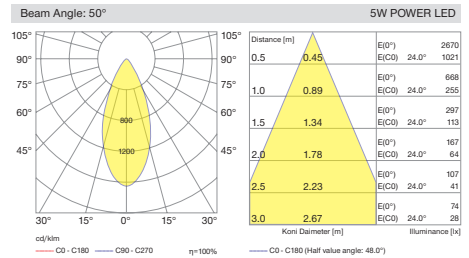

4 / Reflector Angle / Reflektör Açısı

5 / Product Color / Ürün Renk