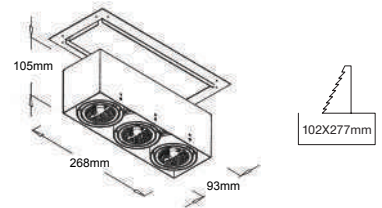

- 1- Product code / Armatür kodu
- 2- Power / Güç
- 3- CRI / Kelvin
- 4- Reflector angle / Reflektör açısı
- 5- Colour / Ürün renk

Complete Code / Komple Kod	2	3		4		5			
	Watt - Driving Current / Watt - Sürüş Akımı	CRI / Kelvin		Reflector Angle / Reflektör Açısı		Product Color / Ürün Renk			
4	4W - 350mA	827	CRI>80 - 2700K	927	CRI>90 - 2700K	ME	30° - Medium	01	white
4	2x4W - 350mA	830	CRI>80 - 3000K	930	CRI>90 - 3000K	FL	45° - Flood	02	ral 9010
4	3x4W - 350mA	835	CRI>80 - 3500K	935	CRI>90 - 3500K	WF	60° - Wide Flood	03	black
		840	CRI>80 - 4000K	940	CRI>90 - 4000K			04	gray
		850	CRI>80 - 5000K					05	dark gray
								06	special color