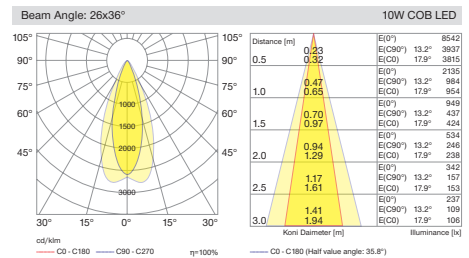

I01.MLT.99905

I01.MLT.99915