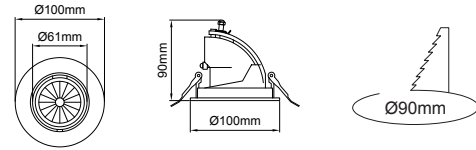

Technical Drawing / Teknik Çizim