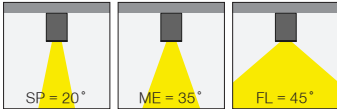

4 / Reflector Angle / Reflektör Açısı

* See page 885 for ldt files. / Işık eğrileri için sayfa 885 bakınız.

EN

- Aluminium body.
- Mains voltage: 220-240V / 50-60Hz.
- Clever thermal design with passive heat dissipation.
- Clear safety glass.
- Classic dimming systems of DALI, 1-10V and Phase-Cut Dim options.
- High tech control systems of Tuneable White, Warm Dim and Wireless Dim options.
- Basic colours: White, Black, Gray, Dark Gray, RAL9010 and special color options.
- Available accessories are Honeycomb Filter and Colour Filter.
- Spot, Medium and Flood beam angle options available with rotationally symmetric light distribution.
- Standart CRI>80, high CRI>90 and super high CRI>98 LED options available.
- Up to 113lm/W efficiency.
- High colour consistency: <3 SDCM
- Emergency kit system can be integrated.

TR

- Alüminyum gövde.
- 220-240V / 50-60Hz enerji girişli.
- Pasif soğutma teknolojisine sahip akıllı soğutma tasarımı.
- Tamperli cam.
- Klasik DALI, 1-10V ve Faz DIM seçenekleri uygulanabilir.
- Yüksek teknoloji kontrol sistemleri olan Kablosuz DIM, Sıcak DIM ve Dinamik Beyaz uygulamaları yapılabilir.
- Standart renk seçenekleri: Beyaz, Siyah, Gri, Koyu Gri, RAL9010 yanında isteğe bağlı özel renk seçenekleri uygulanabilir.
- Balpeteği Filtresi ve Renk Filtresi aksesuar seçenekleri uygulanabilir.
- Dar, Orta ve Geniş reflektör açısı seçenekleri mevcuttur.
- Standart CRI>80, yüksek CRI>90 ve ekstra yüksek CRI>98 LED seçenekleri mevcuttur.
- 113lm/W'a varan verim.
- Yüksek renk uyumu: <3 SDCM
- Acil aydınlatma kit sistemi uygulanabilir.