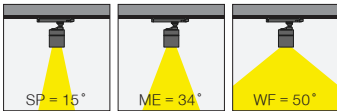

4 / Reflector Angle / Reflektör Açısı

* See page 320 for ldt files. / Işık eğrileri için sayfa 320 bakınız.

EN

- Die-cast aluminium body.
- Mains voltage: 220-240V / 50-60Hz.
- Clever thermal design with passive heat dissipation.
- With 3-phase universal in-track adaptor.
- 90° rotation on vertical and 350° angle on horizontal axis with mechanical aiming lock.
- Individual lenses with uniform light effect.
- Classic dimming system of DALI Dim option.
- High tech control system Wireless Dim option.
- Basic colours: White, Black, Gray, Dark Gray, RAL9010 and special color options.
- Available accessories are Honeycomb Filter, Visor, Barn Door, Linear Spread diffuser and Softening diffuser.
- Spot, Medium and Wide Flood beam angle options available with rotationally symmetric light distribution.
- Standart CRI>80 and high CRI>90 LED options available.
- Up to 99lm/W efficiency.
- High colour consistency: <3 SDCM

TR

- Alüminyum enjeksiyon gövde.
- 220-240V / 50-60Hz enerji girişi.
- Pasif soğutma teknolojisine sahip akıllı soğutma tasarımı.
- 3-Fazlı üniversal ray adaptörü.
- Dikeyde 90°, yatayda 350° hareket kabiliyetine sahip mekanik kilitlemeli mafsals sistemi.
- Homojen ışık çıkışı sağlayan tekli lens yapısı.
- Klasik DALI DIM seçeneği uygulanabilir.
- Yüksek teknoloji kontrol sistemi olan Kablosuz DIM uygulaması yapılabilir.
- Standart renk seçenekleri: Beyaz, Siyah, Gri, Koyu Gri, RAL9010 yanında isteğe bağlı özel renk seçenekleri uygulanabilir.
- Balpeteği Filtresi, Vizör, Kamaşma önleyici flap, Işık yayıcı diffüzör ve Işık yumuşatıcı diffüzör aksesuar seçenekleri uygulanabilir.
- Dar, Orta ve Çok Geniş reflektör açısı seçenekleri mevcuttur.
- Standart CRI>80 ve yüksek CRI>90 LED seçenekleri mevcuttur.
- 99lm/W'a varan verim.
- Yüksek renk uyumu: <3 SDCM