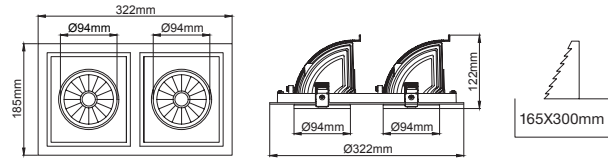

Technical Drawing / Teknik Çizim