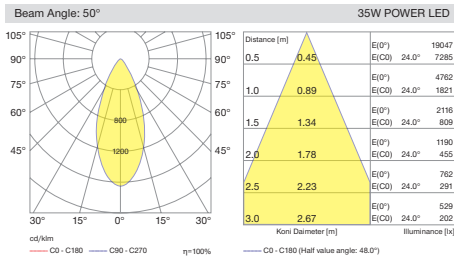

4 / Reflector Angle / Reflektör Açısı

5 / Product Color / Ürün Renk