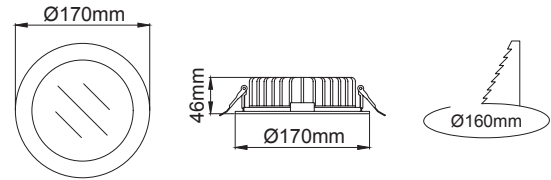

5 / Product Color / Ürün Renk

Technical Drawing / Teknik Çizim

4 / Angle / Açı

* See page 1003 for ldt files. / Işık eğrileri için sayfa 1003 bakınız.

Lumea Midi Downlight / I02.PLR.15067

	Power / Güç	CRI	Order Code / Sipariş Kodu	Kelvin	Lümen T_c=50° Lümen	
	* Code example / Kod örneği: I02.PLR.15067 . 20 . 827 . WF . 01 1- Product code / Armatür kodu 2- Power / Güç 3- CRI / Kelvin 4- Reflector angle / Reflektör açısı 5- Colour / Ürün renk	20W	CRI>80	I02.PLR.15067 . (.) . (..) . (..) . (..)	2700K	1770
3000K					1825	
3500K					1863	
4000K					1901	
5000K					1960	
CRI>90			2700K		1650	
			3000K		1700	
			3500K		1735	
			4000K		1770	
			5000K		X	
CRI>98			2700K		X	
			3000K		X	
			4000K		X	

Complete Code / Komple Kod	2	3	4	5
	Watt - Driving Current / Watt - Sürüş Akımı	CRI / Kelvin	Reflector Angle / Reflektör Açısı	Product Color / Ürün Renk
WF 65° - Wide Flood	20	827 CRI>80 - 2700K	WF 65° - Wide Flood	01 white
	20W - 500mA	927 CRI>90 - 2700K		02 ral 9010
		830 CRI>80 - 3000K		03 black
	16	835 CRI>80 - 3500K		04 gray
		840 CRI>80 - 4000K		05 dark gray
		850 CRI>80 - 5000K		06 special color