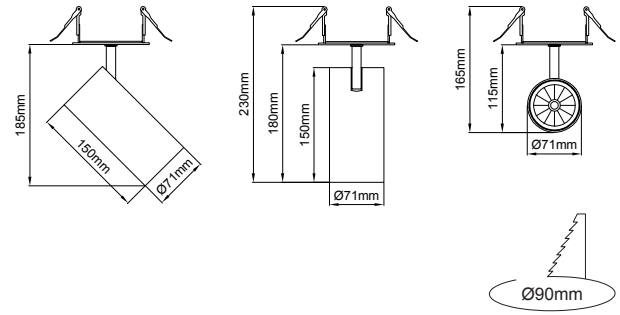

Technical Drawing / Teknik Çizim

4 / Reflector Angle / Reflektör Açısı

* See page 758 for ldt files. / Işık eğrileri için sayfa 758 bakınız.

Silindir Mini Recessed / I01.MLR.18196

	Power / Güç	CRI	Order Code / Sipariş Kodu	Kelvin	Lümen T_c=50° Lümen	
	* Code example / Kod örneği: I01.MLR.18196 . 20 . 827 . ME . 01 1- Product code / Armatür kodu 2- Power / Güç 3- CRI / Kelvin 4- Reflector angle / Reflektör açısı 5- Colour / Ürün renk	20W	CRI>80	I01.MLR.18196 . (.) . (.) . (.) . (.)	2700K	2083
3000K					2147	
3500K					2190	
4000K					2234	
5000K					2278	
2700K					1937	
CRI>90		I01.MLR.18196 . (.) . (.) . (.) . (.)	3000K	1997		
			3500K	2037		
			4000K	2078		
			5000K	X		
			CRI>98	I01.MLR.18196 . (.) . (.) . (.) . (.)	2700K	1492
					3000K	1538
4000K	1600					

Complete Code / Komple Kod	2	3	4	5													
	Watt - Driving Current / Watt - Sürüş Akımı	CRI / Kelvin	Reflector Angle / Reflektör Açısı	Product Color / Ürün Renk													
	20	827 CRI>80 - 2700K	ME 30° - Medium	01 white													
					20W - 500mA	930 CRI>90 - 3000K	02 ral 9010										
					15			830 CRI>80 - 3000K	935 CRI>90 - 3500K	03 black							
											15W - 350mA	940 CRI>90 - 4000K	04 gray				
	10	835 CRI>80 - 3500K	940 CRI>90 - 4000K	05 dark gray													
					10W - 250mA	840 CRI>80 - 4000K	9827 CRI>98 - 2700K	06 special color									
	7	840 CRI>80 - 4000K	9827 CRI>98 - 2700K	FL 40° - Flood	01 white												
						15	830 CRI>80 - 3000K	935 CRI>90 - 3500K	02 ral 9010								
										10	835 CRI>80 - 3500K	940 CRI>90 - 4000K	03 black				
														7W - 180mA	840 CRI>80 - 4000K	9827 CRI>98 - 2700K	04 gray
	850 CRI>80 - 5000K	9830 CRI>98 - 3000K	9830 CRI>98 - 3000K	05 dark gray	06 special color												
						850 CRI>80 - 5000K	9830 CRI>98 - 3000K	9830 CRI>98 - 3000K	05 dark gray	06 special color							
927 CRI>90 - 2700K	9840 CRI>98 - 4000K	9840 CRI>98 - 4000K	06 special color	06 special color