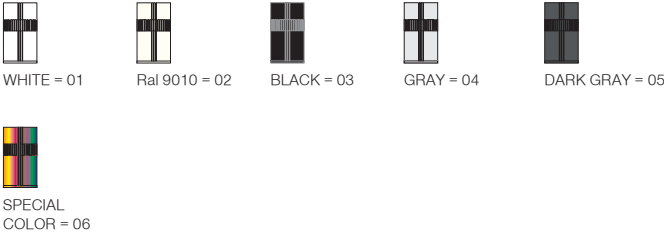

TOYZZ SHOP

NEW INTRO

ASSN. POLO ASSN. SINCE 1890

SEZON FINALI 50 VE ÜZERİ

5 / Product Color / Ürün Renk

Technical Drawing / Teknik Çizim

4 / Reflector Angle / Reflektör Açısı

* See page 882 for ldt files. / Işık eğrileri için sayfa 882 bakınız.