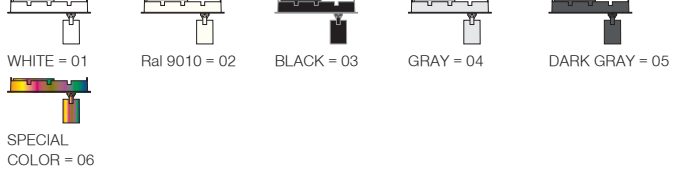

4 / Reflector Angle / Reflektör Açısı

5 / Product Color / Ürün Renk