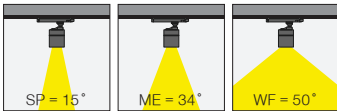

4 / Reflector Angle / Reflektör Açısı

* See page 321 for ldt files. / Işık eğrileri için sayfa 321 bakınız.

EN

- Die-cast aluminium body.
- Mains voltage: 220-240V / 50-60Hz.
- Clever thermal design with passive heat dissipation.
- With 3-phase universal in-track adaptor.
- 90° rotation on vertical and 350° angle on horizontal axis with mechanical aiming lock.
- Individual lenses with uniform light effect.
- Classic dimming system of DALI Dim option.
- High tech control system Wireless Dim option.
- Basic colours: White, Black, Gray, Dark Gray, RAL9010 and special color options.
- Available accesories are Honeycomb Filter, Visor, Barn Door, Linear Spread diffuser and Softening diffuser.
- Spot, Medium and Wide Flood beam angle options available with rotationally symmetric light distribution.
- Standart CRI>80 and high CRI>90 LED options available.
- Up to 93lm/W efficiency.
- High colour consistency: <3 SDCM

TR

- Alüminyum enjeksiyon gövde.
- 220-240V / 50-60Hz enerji girişi.
- Pasif soğutma teknolojisine sahip akıllı soğutma tasarımı.
- 3-Fazlı üniversal ray adaptörü.
- Dikeyde 90°, yatayda 350° hareket kabiliyetine sahip mekanik kilitlemeli mafsals sistemi.
- Homojen ışık çıkışı sağlayan tekli lens yapısı.
- Klasik DALI DIM seçeneği uygulanabilir.
- Yüksek teknoloji kontrol sistemi olan Kablosuz DIM uygulaması yapılabilir.
- Standart renk seçenekleri: Beyaz, Siyah, Gri, Koyu Gri, RAL9010 yanında isteğe bağlı özel renk seçenekleri uygulanabilir.
- Balpeteği Filtresi, Vizör, Kamaşma önleyici flap, Işık yayıcı diffüzör ve Işık yumuşatıcı diffüzör aksesuar seçenekleri uygulanabilir.
- Dar, Orta ve Çok Geniş reflektör açısı seçenekleri mevcuttur.
- Standart CRI>80 ve yüksek CRI>90 LED seçenekleri mevcuttur.
- 93lm/W'a varan verim.
- Yüksek renk uyumu: <3 SDCM