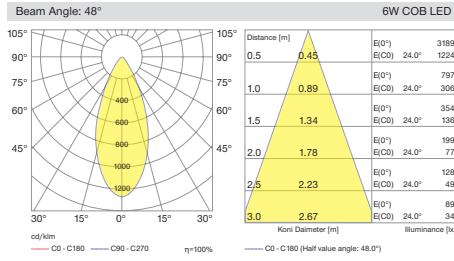

I01.MLT.99903

I01.MLT.99913