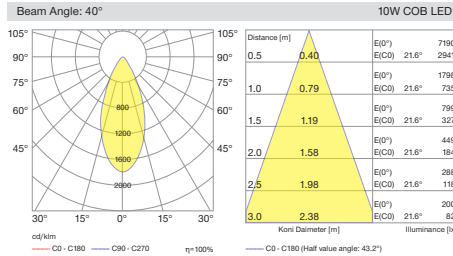

I01.MLT.91201

I01.MLT.92201

I01.MLP.91201