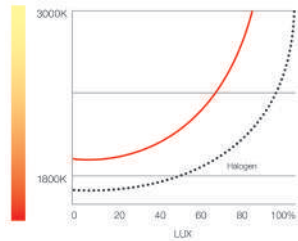

Warm Dimming / Sıcak Dim

Warm dimming enables halogen functionality in LED technology. LIPOM LIGHTING integrates warm dim COBs with its GIZMO and GIZMO FOCUS range. When luminous intensity drops to 5%, colour temperature changes from 3000K to 1800K. This technology could be widely preferred especially at hospitality areas creating different atmospheres. Cafe, cinema, hotels etc are the main areas that this system could be used.

Sıcak dim teknolojisi ile halojen ampüllerdeki fonksiyonellik LED teknolojisinde de uygulanmaya başlamıştır. LIPOM LIGHTING GİZMO ve GİZMO FOCUS serisini bu teknoloji ile birleştirdi. Armatür %100'den %5'e doğru ışığını kısıtıkça, ışık Kelvin çıkışı 3000K'den 1800K'e doğru düşürerek mekanlara farklı bir atmosfer kazandırılmaktadır. Bu sistem özellikle otel, sinema, kafe vb alanlarda yaygın olarak kullanılabilir.