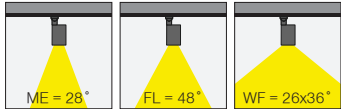

4 / Reflector Angle / Reflektör Açısı

* See page 408 for ldt files. / Işık eğrileri için sayfa 408 bakınız.