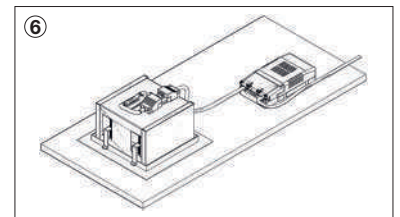

Sizes and tech. specifications / Ölçü ve teknik bilgiler	1x Mera	2x Mera	3x Mera	1x Mera Mini	2x Mera Mini	3x Mera Mini
Outer Dimensions / Dıştan Dışa Ölçü	 Visible trim 163x155mm Görünen Çerçeve Ölçüsü 163x155mm	 Visible trim 310x155mm Görünen Çerçeve Ölçüsü 310x155mm	 Visible trim 442x155mm Görünen Çerçeve Ölçüsü 442x155mm	 Visible trim 150x130mm Görünen Çerçeve Ölçüsü 150x130mm	 Visible trim 280x130mm Görünen Çerçeve Ölçüsü 280x130mm	 Visible trim 407x127mm Görünen Çerçeve Ölçüsü 407x127mm
Cutout Dimension / Delik Ölçüsü	 165x157mm	 312x157mm	 445x157mm	 152x132mm	 282x132mm	 412x132mm
Height inside Ceiling / Armatür tavan içi derinlik	 160mm	 160mm	 160mm	 120mm	 120mm	 120mm
Light source / Işık Kaynağı	COB LED 1x42W, 1x35W, 1x31W, 1x28W L80 B10=50,000h 2700K, 3000K, 3500K, 4000K, 5000K SDCM <3 CRI>80, CRI>90, CRI>98	COB LED 2x42W, 2x35W, 2x31W, 2x28W L80 B10=50,000h 2700K, 3000K, 3500K, 4000K, 5000K SDCM <3 CRI>80, CRI>90, CRI>98	COB LED 3x42W, 3x35W, 3x31W, 3x28W L80 B10=50,000h 2700K, 3000K, 3500K, 4000K, 5000K SDCM <3 CRI>80, CRI>90, CRI>98	COB LED 1x28W, 1x24W, 1x20W, 1x15W L80 B10=50,000h 2700K, 3000K, 3500K, 4000K, 5000K SDCM <3 CRI>80, CRI>90, CRI>98	COB LED 2x28W, 2x24W, 2x20W, 2x15W L80 B10=50,000h 2700K, 3000K, 3500K, 4000K, 5000K SDCM <3 CRI>80, CRI>90, CRI>98	COB LED 3x28W, 3x24W, 3x20W, 3x15W L80 B10=50,000h 2700K, 3000K, 3500K, 4000K, 5000K SDCM <3 CRI>80, CRI>90, CRI>98

How to Install / Montaj Şekli

Cut out the ceiling according to specified dimensions and place the frame to ceiling.
Tavana belirtilen ölçülerde keserek alçı çerçeveyi yerleştiriniz.

Place the driver inside ceiling.
Trafoyu tavana yerleştiriniz.