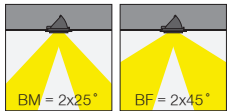

4 / Reflector Angle / Reflektör Açısı

EN

- Die-cast aluminium body.
- Mains voltage: 220-240V / 50-60Hz.
- Clever thermal design with passive heat dissipation.
- 60° rotation on vertical and 0° angle on horizontal axis with mechanical aiming lock.
- Classic dimming systems of DALI, 1-10V and Phase-Cut Dim options.
- High tech control systems of Tuneable White, Warm Dim and Wireless Dim options.
- Basic colours: White, Black, Gray, Dark Gray, RAL9010 and special color options.
- Available accessories are Honeycomb Filter, Antiglare Louvre and Colour Filter.
- Batwing Medium and Flood reflector versions available.
- Standart CRI>80, high CRI>90 and super high CRI>98 LED options available.
- Up to 120lm/W efficiency.
- High colour consistency: <3 SDCM
- Emergency kit system can be integrated.

TR

- Alüminyum enjeksiyon gövde.
- 220-240V / 50-60Hz enerji giriřli.
- Pasif soğutma teknolojisine sahip akıllı soğutma tasarımı.
- Dikeyde 60°, yatayda 0° hareket kabiliyetine sahip mekanik kilitlemeli mafsal sistemi.
- Klasik DALI, 1-10V ve Faz DIM seçenekleri uygulanabilir.
- Yüksek teknoloji kontrol sistemleri olan Kablosuz DIM, Sıcak DIM ve Dinamik Beyaz uygulamaları yapılabilir.
- Standart renk seçenekleri: Beyaz, Siyah, Gri, Koyu Gri, RAL9010 yanında isteğe bağıllı özel renk seçenekleri uygulanabilir.
- Petekli Filtre, Kamařma önleyici panjur ve Renk Filtresi aksesuarları uygulanabilir.
- Orta ve Geniř açılı Tam asimetric reflektör seçenekleri mevcuttur.
- Standart CRI>80, yüksek CRI>90 ve ekstra yüksek CRI>98 LED seçenekleri mevcuttur.
- 120lm/W'a varan verim.
- Yüksek renk uyumu: <3 SDCM
- Acil aydınlatma kit sistemi uygulanabilir.