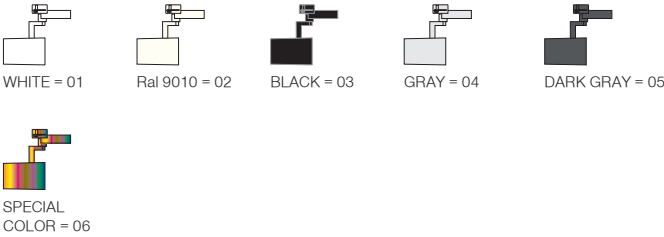

5 / Product Color / Ürün Renk