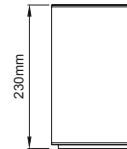

Profile Height for Wireless DIM / Kablosuz DIM versiyonu için profil boyu

Profile Height for Tunable White DIM / Dinamik beyaz versiyonu için profil boyu

Profile Height for Emergency version / Acil Kit versiyonu için profil boyu