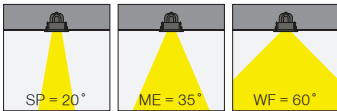

4 / Reflector Angle / Reflektör Açısı