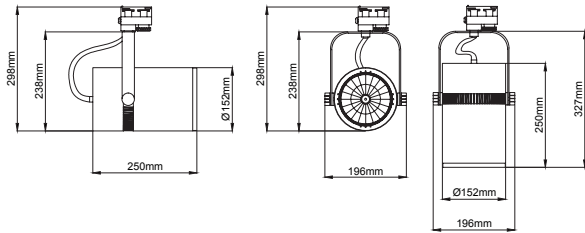

Technical Drawing / Teknik Çizim