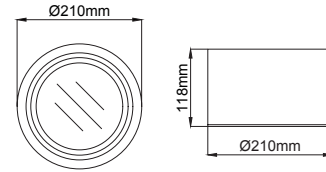

4 / Reflector Angle / Reflektör Açısı

Technical Drawing / Teknik Çizim