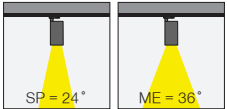

Silindir Mini Ø71mm H: 200mm

Silindir Mini Short

Lipom
Lighting

5 / Product Color / Ürün Renk

Technical Drawing / Teknik Çizim

4 / Reflector Angle / Reflektör Açısı

* See page 316 for ldt files. / Işık eğrileri için sayfa 316 bakınız.