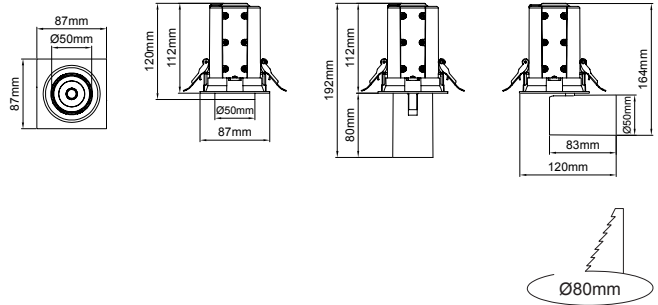

Technical Drawing / Teknik Çizim

4 / Reflector Angle / Reflektör Açısı

* See page 760 for ldt files. / Işık eğrileri için sayfa 760 bakınız.

EN

- Die-cast aluminium body.
- Mains voltage: 220-240V / 50-60Hz.
- Clever thermal design with passive heat dissipation.
- Clear safety glass.
- Classic dimming systems of DALI, 1-10V and Phase-Cut Dim options.
- High tech control systems of Tuneable White, Warm Dim and Wireless Dim options.
- Basic colours: White, Black, Gray, Dark Gray, RAL9010 and special color options.
- Available accesories are Honeycomb Filter and Colour Filter.
- Medium, Flood and Wide Flood beam angle options available with rotationally symmetric light distribution.
- Standart CRI>80, high CRI>90 and super high CRI>98 LED options available.
- Up to 123lm/W efficiency.
- High colour consistency: <3 SDCM
- Emergency kit system can be integrated.

TR

- Alüminyum enjeksiyon gövde.
- 220-240V / 50-60Hz enerji giriřli.
- Pasif soğutma teknolojisine sahip akıllı soğutma tasarımı.
- Tamperli cam.
- Klasik DALI, 1-10V ve Faz DIM seçenekleri uygulanabilir.
- Yüksek teknoloji kontrol sistemleri olan Kablosuz DIM, Sıcak DIM ve Dinamik Beyaz uygulamaları yapılabilir.
- Standart renk seçenekleri: Beyaz, Siyah, Gri, Koyu Gri, RAL9010 yanında isteğe bađlı özel renk seçenekleri uygulanabilir.
- Balpeteđi Filtresi ve Renk Filtresi aksesuar seçenekleri uygulanabilir.
- Orta, Geniř ve Çok Geniř reflektör açısı seçenekleri mevcuttur.
- Standart CRI>80, yüksek CRI>90 ve ekstra yüksek CRI>98 LED seçenekleri mevcuttur.
- 123lm/W'a varan verim.
- Yüksek renk uyumu: <3 SDCM
- Acil aydınlatma kit sistemi uygulanabilir.