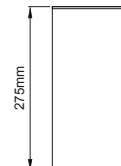

Profile Height for Wireless DIM / Kablosuz DIM versiyonu için profil boyu

Profile Height for Tunable White DIM / Dinamik beyaz versiyonu için profil boyu

Profile Height for Emergency version / Acil Kit versiyonu için profil boyu