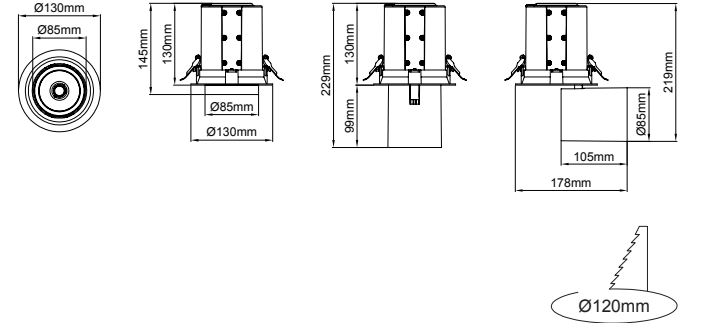

Technical Drawing / Teknik Çizim

4 / Reflector Angle / Reflektör Açısı

* See page 757 for ldt files. / Işık eğrileri için sayfa 757 bakınız.

EN

- Die-cast aluminium body.
- Mains voltage: 220-240V / 50-60Hz.
- Clever thermal design with passive heat dissipation.
- Clear safety glass.
- Classic dimming systems of DALI, 1-10V and Phase-Cut Dim options.
- High tech control systems of Tuneable White, Warm Dim and Wireless Dim options.
- Basic colours: White, Black, Gray, Dark Gray, RAL9010 and special color options.
- Available accessories are Honeycomb Filter and Colour Filter.
- Spot, Medium and Flood beam angle options available with rotationally symmetric light distribution.
- Standart CRI>80, high CRI>90 and super high CRI>98 LED options available.
- Up to 121lm/W efficiency.
- High colour consistency: <3 SDCM
- Emergency kit system can be integrated.

TR

- Alüminyum enjeksiyon gövde.
- 220-240V / 50-60Hz enerji girişli.
- Pasif soğutma teknolojisine sahip akıllı soğutma tasarımı.
- Tamperli cam.
- Klasik DALI, 1-10V ve Faz DIM seçenekleri uygulanabilir.
- Yüksek teknoloji kontrol sistemleri olan Kablosuz DIM, Sıcak DIM ve Dinamik Beyaz uygulamaları yapılabilir.
- Standart renk seçenekleri: Beyaz, Siyah, Gri, Koyu Gri, RAL9010 yanında isteğe bağlı özel renk seçenekleri uygulanabilir.
- Balpeteği Filtresi ve Renk Filtresi aksesuar seçenekleri uygulanabilir.
- Dar, Orta ve Geniş reflektör açısı seçenekleri mevcuttur.
- Standart CRI>80, yüksek CRI>90 ve ekstra yüksek CRI>98 LED seçenekleri mevcuttur.
- 121lm/W'a varan verim.
- Yüksek renk uyumu: <3 SDCM
- Acil aydınlatma kit sistemi uygulanabilir.