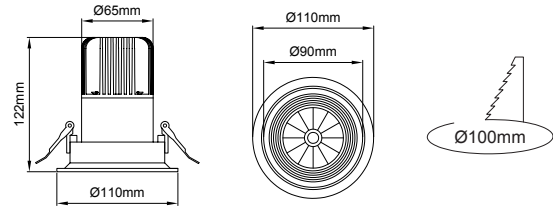

Technical Drawing / Teknik Çizim

4 / Reflector Angle / Reflektör Açısı

* See page 759 for ldt files. / Işık eğrileri için sayfa 759 bakınız.

EN

- Die-cast aluminium body.
- Mains voltage: 220-240V / 50-60Hz.
- Clever thermal design with passive heat dissipation.
- Clear safety glass.
- Classic dimming systems of DALI, 1-10V and Phase-Cut Dim options.
- High tech control systems of Tuneable White, Warm Dim and Wireless Dim options.
- Basic colours: White, Black, Gray, Dark Gray, RAL9010 and special color options.
- Available accessories are Honeycomb Filter and Colour Filter.
- Spot, Flood and Wide Flood beam angle options available with rotationally symmetric light distribution.
- Standart CRI>80, high CRI>90 and super high CRI>98 LED options available.
- Up to 101lm/W efficiency.
- High colour consistency: <3 SDCM
- Emergency kit system can be integrated.

TR

- Alüminyum enjeksiyon gövde.
- 220-240V / 50-60Hz enerji girişli.
- Pasif soğutma teknolojisine sahip akıllı soğutma tasarımı.
- Tamperli cam.
- Klasik DALI, 1-10V ve Faz DIM seçenekleri uygulanabilir.
- Yüksek teknoloji kontrol sistemleri olan Kablosuz DIM, Sıcak DIM ve Dinamik Beyaz uygulamaları yapılabilir.
- Standart renk seçenekleri: Beyaz, Siyah, Gri, Koyu Gri, RAL9010 yanında isteğe bağlı özel renk seçenekleri uygulanabilir.
- Balpeteği Filtresi ve Renk Filtresi aksesuar seçenekleri uygulanabilir.
- Dar, Geniş ve Çok Geniş reflektör açı seçenekleri mevcuttur.
- Standart CRI>80, yüksek CRI>90 ve ekstra yüksek CRI>98 LED seçenekleri mevcuttur.
- 101lm/W'a varan verim.
- Yüksek renk uyumu: <3 SDCM
- Acil aydınlatma kit sistemi uygulanabilir.