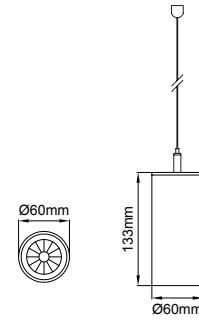

Silindir Mini Pendant

Lipom
Lighting

5 / Product Color / Ürün Renk

Technical Drawing / Teknik Çizim

4 / Reflector Angle / Reflektör Açısı

* See page 959 for ldt files. / Işık eğrileri için sayfa 959 bakınız.