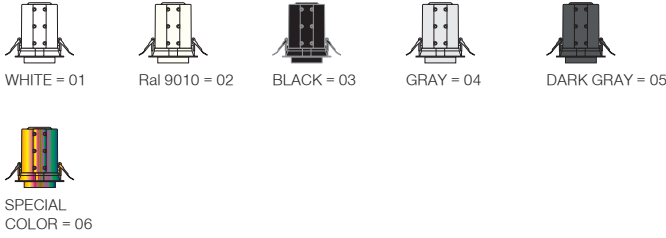

5 / Product Color / Ürün Renk