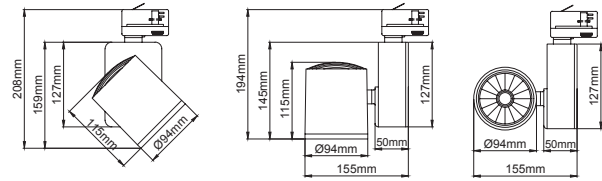

Technical Drawing / Teknik Çizim