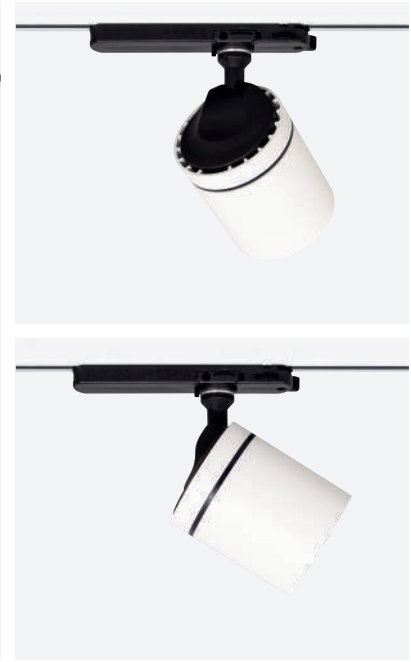

5 / Product Color / Ürün Renk

Technical Drawing / Teknik Çizim

4 / Reflector Angle / Reflektör Açısı

* See page 314 for ldt files. / Işık eğrileri için sayfa 314 bakınız.

EN

- Die-cast aluminium body.
- Mains voltage: 220-240V / 50-60Hz.
- Clever thermal design with passive heat dissipation.
- With in-track adaptor suitable to 3-phase universal track.
- 90° rotation on vertical and 350° angle on horizontal axis with mechanical aiming lock.
- Clear safety glass.
- Suitable for DALI DIM system.
- High tech control systems of Warm Dim and Wireless Dim options.
- Basic colours: White, Black, Gray, Dark Gray, RAL9010 and special color options.
- Available accessories are Honeycomb Filter, Colour Filter, Antiglare Screen and Visor.
- Spot, Medium and Flood beam angle options available with rotationally symmetric light distribution.
- Standart CRI>80, high CRI>90 and super high CRI>98 LED options available.
- Up to 135lm/W efficiency.
- High colour consistency: <3 SDCM

TR