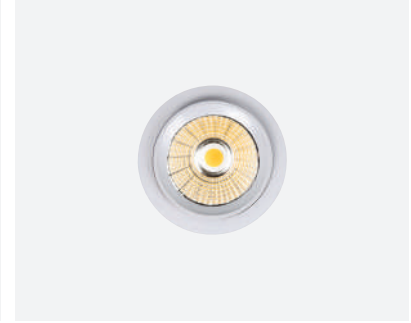

Globus Mini Pendant

Lipom
Lighting

COB Led Pendant Series / COB Led Sarkit Serisi