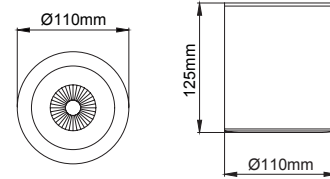

Technical Drawing / Teknik Çizim

EN

- Aluminium body.
- Mains voltage: 220-240V / 50-60Hz.
- Clever thermal design with passive heat dissipation.
- Clear safety glass.
- Classic dimming systems of DALI, 1-10V and Phase-Cut Dim options.
- High tech control systems of Tuneable White, Warm Dim and Wireless Dim options.
- Basic colours: White, Black, Gray, Dark Gray, RAL9010 and special color options.
- Available accessories are Honeycomb Filter and Colour Filter.
- Spot, Flood and Wide Flood beam angle options available with rotationally symmetric light distribution.
- Standart CRI>80, high CRI>90 and super high CRI>98 LED options available.
- Up to 92lm/W efficiency.
- High colour consistency: <3 SDCM
- Emergency kit system can be integrated.

TR

- Alüminyum gövde.
- 220-240V / 50-60Hz enerji girişli.
- Pasif soğutma teknolojisine sahip akıllı soğutma tasarımı.
- Tamperli cam.
- Klasik DALI, 1-10V ve Faz DIM seçenekleri uygulanabilir.
- Yüksek teknoloji kontrol sistemleri olan Kablosuz DIM, Sıcak DIM ve Dinamik Beyaz uygulamaları yapılabilir.
- Standart renk seçenekleri: Beyaz, Siyah, Gri, Koyu Gri, RAL9010 yanında isteğe bağlı özel renk seçenekleri uygulanabilir.
- Balpeteği Filtresi ve Renk Filtresi aksesuar seçenekleri uygulanabilir.
- Dar, Geniş ve Çok Geniş reflektör açı seçenekleri mevcuttur.
- Standart CRI>80, yüksek CRI>90 ve ekstra yüksek CRI>98 LED seçenekleri mevcuttur.
- 92lm/W'a varan verim.
- Yüksek renk uyumu: <3 SDCM
- Acil aydınlatma kit sistemi uygulanabilir.