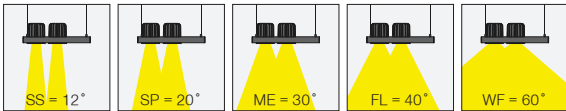

4 / Reflector Angle / Reflektör Açısı