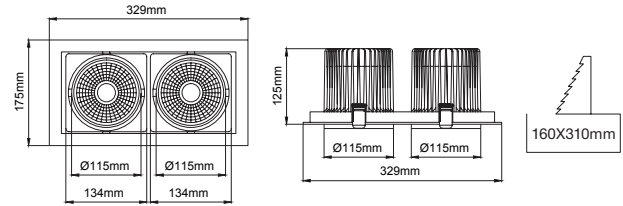

Technical Drawing / Teknik Çizim