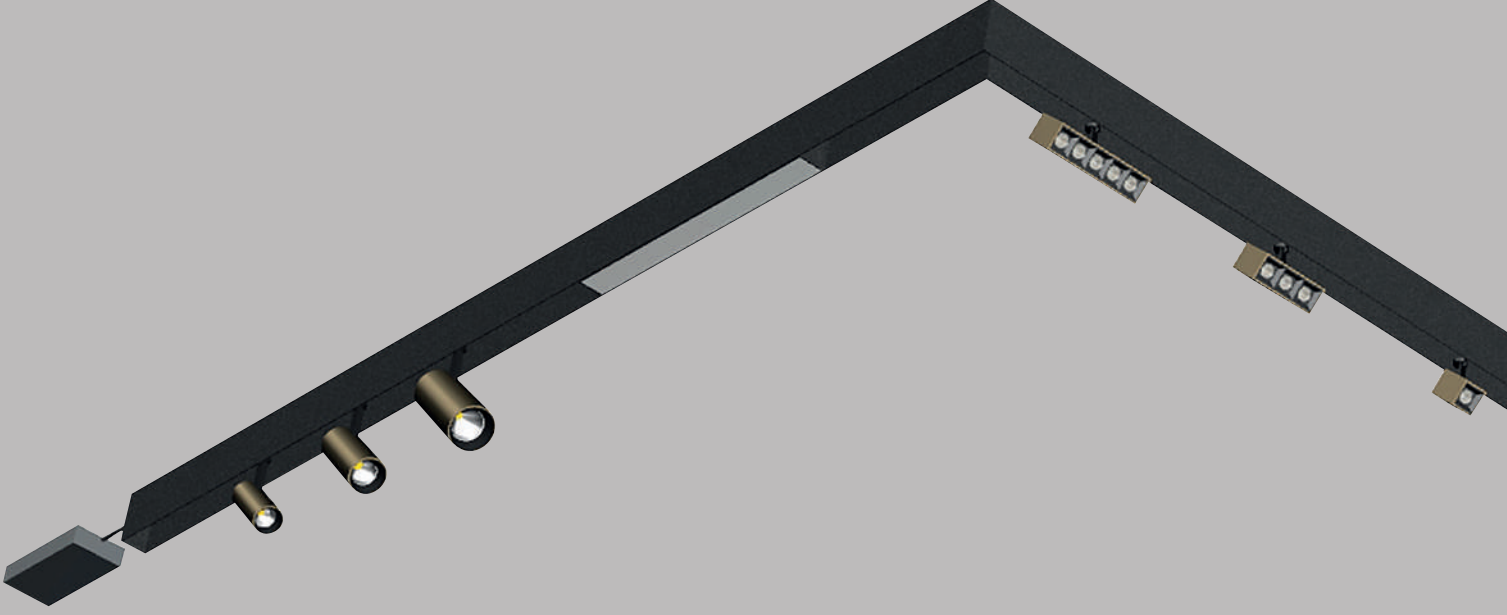

AVX Modular 48V

AVX Modular is a linear profile in which 48V track is integrated inside profile enables flexibility of creating various lighting solutions. Both tracklights and linear fixtures can be integrated to the profile.

Not only standart linear, but also L or U-shape configurations possible with any lenght option as per project requirements.

AVX Modular 48V rayın içine entegre olduđu, içersine ray spot ve lineer tip armatürlerin entegre edilebildiđi bir seridir. Armatür birçok farklı ölçü ve kombinasyonunun yaratılabileceđi esnek bir yapıya sahiptir.

Standart düz lineer yapının yanında L ve U konfigürasyonları gibi proje gereksinimlerine göre farklı ölçülerde üretilebilir.