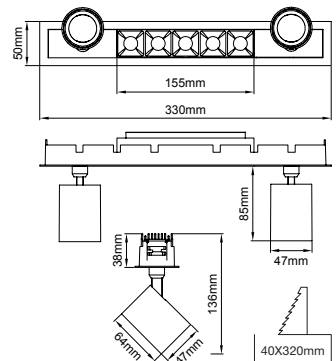

4 / Reflector Angle / Reflektör Açısı

5 / Product Color / Ürün Renk

Pars Pico / I02.PLR.99961

* Code example / Kod örneği:
I02.PLR.99961 . 21 . 827 . ME . 01
1 2 3 4 5

Power / Güç	CRI	Order Code / Sipariş Kodu	Kelvin	Lümen T_C=50° Lümen		
21W	CRI>80	I02.PLR.99961 . (.) . (...) . (.) . (.)	2700K	1917		
			3000K	1955		
			3500K	1994		
			4000K	2034		
			5000K	2095		
			CRI>90	I02.PLR.99961 . (.) . (...) . (.) . (.)	2700K	1792
3000K	1828					
3500K	1865					
4000K	1902					
5000K	X					

Pars Pico / I02.PLR.99962

* Code example / Kod örneği:
I02.PLR.99962 . 20 . 827 . ME . 01
1 2 3 4 5

Power / Güç	CRI	Order Code / Sipariş Kodu	Kelvin	Lümen T_C=50° Lümen		
20W	CRI>80	I02.PLR.99962 . (.) . (...) . (.) . (.)	2700K	1692		
			3000K	1726		
			3500K	1761		
			4000K	1796		
			5000K	1850		
			CRI>90	I02.PLR.99962 . (.) . (...) . (.) . (.)	2700K	1581
3000K	1613					
3500K	1645					
4000K	1678					
5000K	X