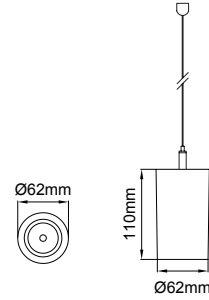

Technical Drawing / Teknik Çizim

EN

- Die-cast aluminium body.
- Mains voltage: 220-240V / 50-60Hz.
- Clever thermal design with passive heat dissipation.
- Clear safety glass.
- Basic colours: White, Black, Gray, Dark Gray, RAL9010 and special color options.
- Available accessories are Honeycomb Filter and Colour Filter.
- Spot, Medium and Flood beam angle options available with rotationally symmetric light distribution.
- Standart CRI>80, high CRI>90 and super high CRI>98 LED options available.
- Up to 113lm/W efficiency.
- High colour consistency: <3 SDCM
- Steel suspension cord integrated with up to 5.00mt length option.
- Luminaire supplied with ceiling rose for mains connection.

TR

- Alüminyum enjeksiyon gövde.
- 220-240V / 50-60Hz enerji girişli.
- Pasif soğutma teknolojisine sahip akıllı soğutma tasarımı.
- Tamperli cam.
- Standart renk seçenekleri: Beyaz, Siyah, Gri, Koyu Gri, RAL9010 yanında isteğe bağlı özel renk seçenekleri uygulanabilir.
- Balpeteği Filtresi ve Renk Filtresi aksesuar seçenekleri uygulanabilir.
- Dar, Orta ve Geniş reflektör açısı seçenekleri mevcuttur.
- Standart CRI>80, yüksek CRI>90 ve ekstra yüksek CRI>98 LED seçenekleri mevcuttur.
- 113lm/W'a varan verim.
- Yüksek renk uyumu: <3 SDCM
- 5.00mt yükseklik opsiyonuna kadar çelik sarkıt teli.
- Armatür tavana bağlantı noktasında rozans ile birlikte verilmektedir.