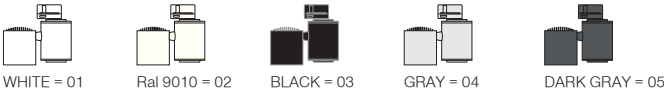

5 / Product Color / Ürün Renk