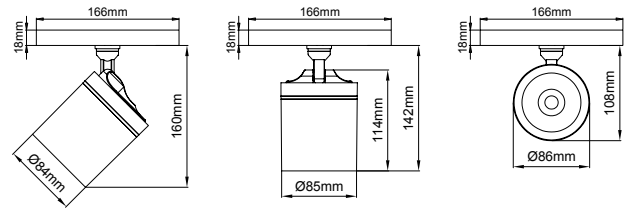

Firefly 48V Maxi

Lipom
Lighting

48V Low Voltage Series / 48V Sertisi

5 / Product Color / Ürün Renk

Technical Drawing / Teknik Çizim

4 / Reflector Angle / Reflektör Açısı

* See page 406 for ldt files. / Işık eğrileri için sayfa 406 bakınız.