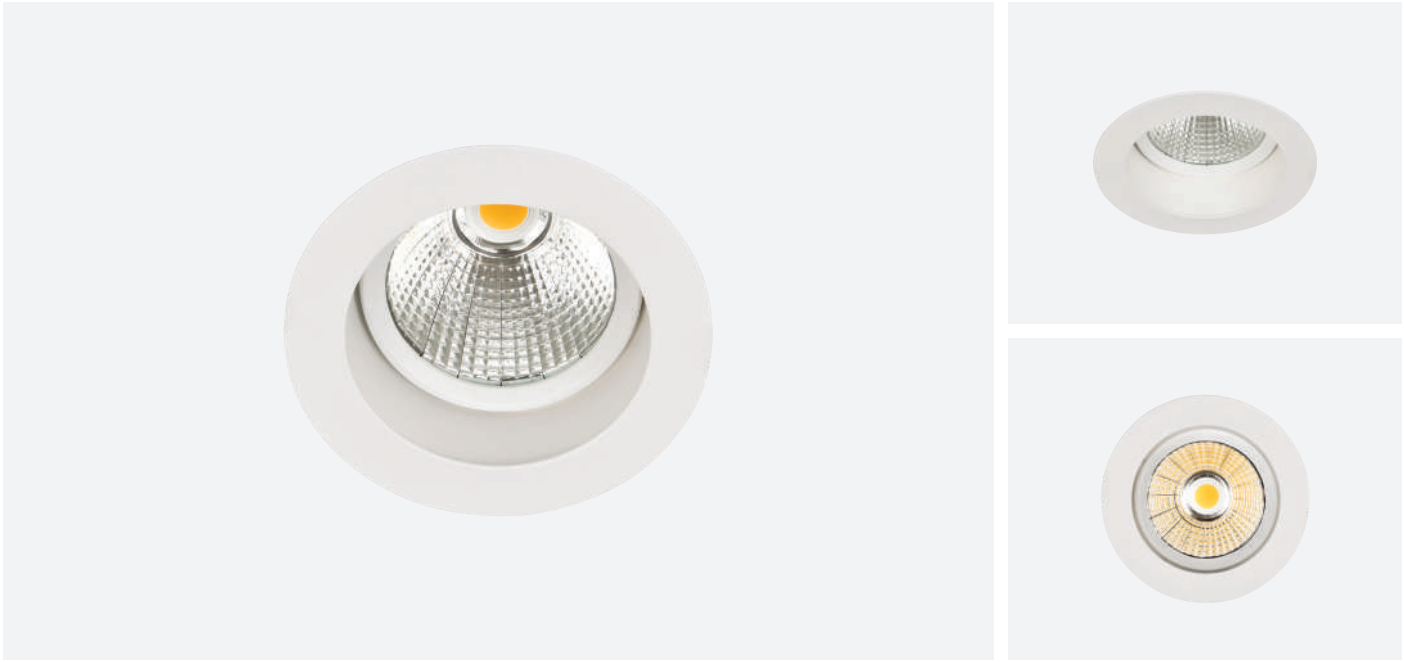

5 / Product Color / Ürün Renk

Technical Drawing / Teknik Çizim

4 / Reflector Angle / Reflektör Açısı

* See page 757 for ldt files. / Işık eğrileri için sayfa 757 bakınız.

EN

- Die-cast aluminium body.
- Mains voltage: 220-240V / 50-60Hz.
- Clever thermal design with passive heat dissipation.
- Clear safety glass.
- Classic dimming systems of DALI, 1-10V and Phase-Cut Dim options.
- High tech control systems of Tuneable White, Warm Dim and Wireless Dim options.
- Basic colours: White, Black, Gray, Dark Gray, RAL9010 and special color options.
- Available accessories are Honeycomb Filter and Colour Filter.
- Spot, Medium, Flood and Wide Flood beam angle options available with rotationally symmetric light distribution.
- Standart CRI>80, high CRI>90 and super high CRI>98 LED options available.
- Up to 142lm/W efficiency.
- High colour consistency: <3 SDCM
- Emergency kit system can be integrated.

TR

- Alüminyum enjeksiyon gövde.
- 220-240V / 50-60Hz enerji girişi.
- Pasif soğutma teknolojisine sahip akıllı soğutma tasarımı.
- Tamperli cam.
- Klasik DALI, 1-10V ve Faz DIM seçenekleri uygulanabilir.
- Yüksek teknoloji kontrol sistemleri olan Kablosuz DIM, Sıcak DIM ve Dinamik Beyaz uygulamaları yapılabilir.
- Standart renk seçenekleri: Beyaz, Siyah, Gri, Koyu Gri, RAL9010 yanında isteğe bağlı özel renk seçenekleri uygulanabilir.
- Balpeteği Filtresi ve Renk Filtresi aksesuar seçenekleri uygulanabilir.
- Dar, Orta, Geniş ve Çok Geniş reflektör açısı seçenekleri mevcuttur.
- Standart CRI>80, yüksek CRI>90 ve ekstra yüksek CRI>98 LED seçenekleri mevcuttur.
- 142lm/W'a varan verim.
- Yüksek renk uyumu: <3 SDCM
- Acil aydınlatma kit sistemi uygulanabilir.