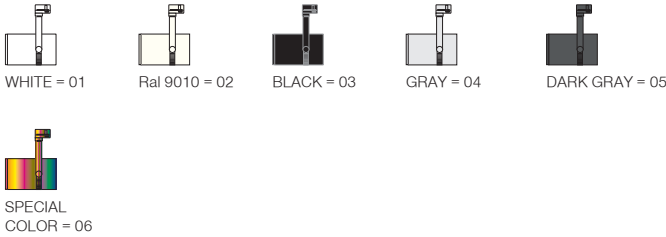

5 / Product Color / Ürün Renk