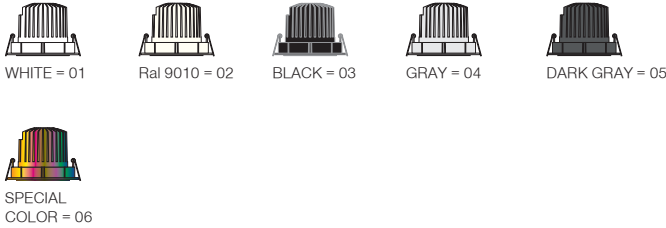

5 / Product Color / Ürün Renk