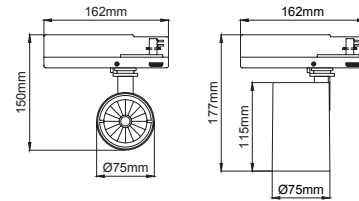

In Dali dimmable version, size/shape of the driver box changes.

Dali dim versiyonunda trafo kutusu şekil ve boyutları değişmektedir.

Cappadocia Mini Deco

Lipom
Lighting

4 / Product Color / Ürün Renk

Technical Drawing / Teknik Çizim