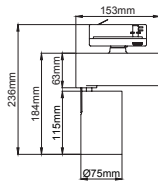

In Dali dimmable version, size/shape of the driver box changes.

Dali dim versiyonunda trafo kutusu şekil ve boyutları değişmektedir.