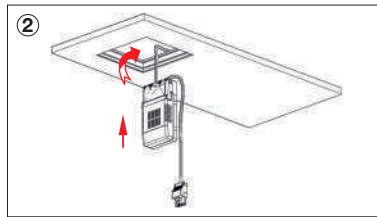

Place the driver inside ceiling.
Trafoyu tavana yerleştiriniz.