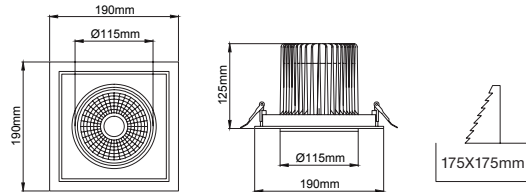

Technical Drawing / Teknik Çizim