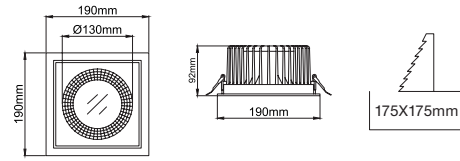

Technical Drawing / Teknik Çizim

4 / Angle / Açısı

EN

- Die-cast aluminium body.
- Mains voltage: 220-240V / 50-60Hz.
- Clever thermal design with passive heat dissipation.
- Classic dimming systems of DALI, 1-10V and Phase-Cut Dim options.
- High tech control systems of Tuneable White and Wireless Dim options.
- Basic colours: White, Black, Gray, Dark Gray, RAL9010 and special color options.
- Wide Flood beam angle option available with rotationally symmetric light distribution.
- Standart CRI>80 and high CRI>90 LED options available.
- Up to 73lm/W efficiency.
- High colour consistency: <3 SDCM
- IP44 Protection rating.
- Gold plated reflector accessory option available upon request.
- UGR<22 in standart version.
- UGR<19 in microprismatic diffuser accessory integration.
- Emergency kit system can be integrated.

TR

- Alüminyum enjeksiyon gövde.
- 220-240V / 50-60Hz enerji giriřli.
- Pasif soğutma teknolojisine sahip akıllı soğutma tasarımı.
- Klasik DALI, 1-10V ve Faz DIM seçenekleri uygulanabilir.
- Yüksek teknoloji kontrol sistemleri olan Kablosuz DIM ve Dinamik Beyaz uygulamaları yapılabilir.
- Standart renk seçenekleri: Beyaz, Siyah, Gri, Koyu Gri, RAL9010 yanında isteğe bağılı özel renk seçenekleri uygulanabilir.
- Çok Geniş reflektör açısı seçeneğı mevcuttur.
- Standart CRI>80 ve yüksek CRI>90 LED seçenekleri mevcuttur.
- 73lm/W'a varan verim.
- Yüksek renk uyumu: <3 SDCM.
- IP44 koruma sınıfı.
- Altın rengi kaplama reflektör aksesuar seçeneğı mevcuttur.
- Standart versiyon UGR<22.
- Mikroprizmatik difüzör aksesuar versiyon UGR<19.
- Acil aydınlatma kit sistemi uygulanabilir.