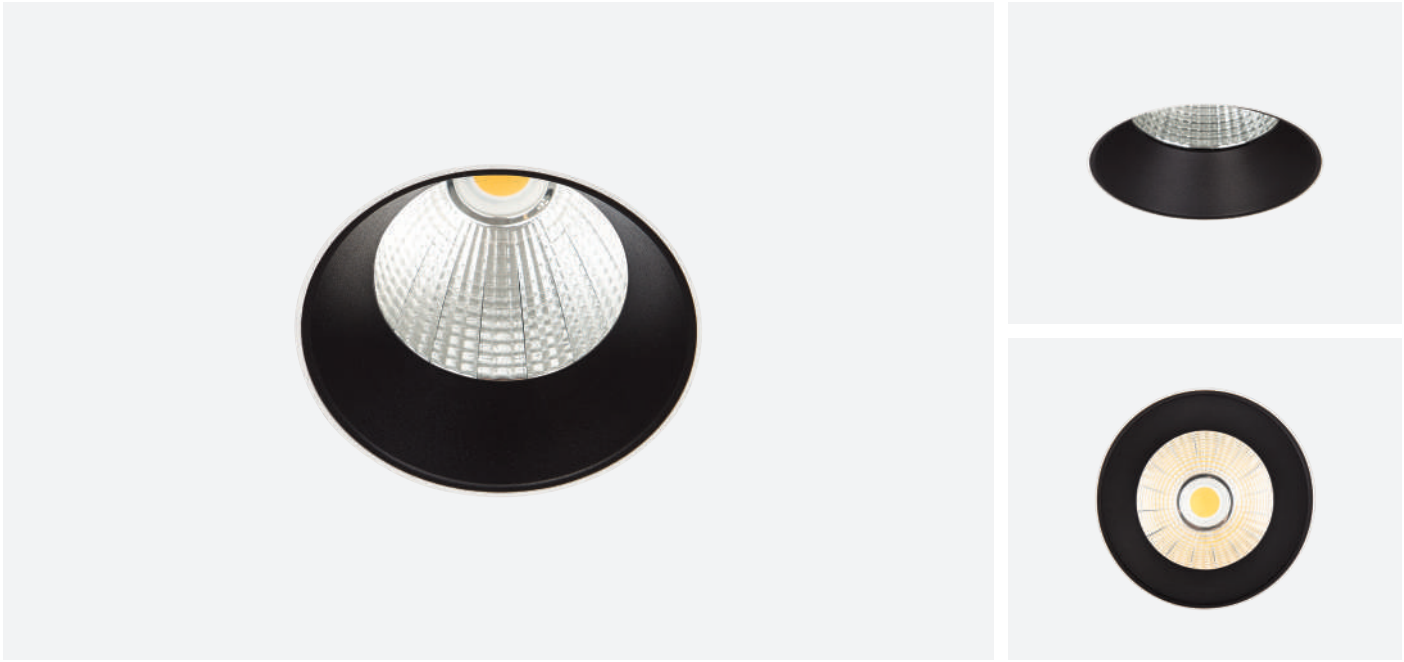

5 / Product Color / Ürün Renk

Technical Drawing / Teknik Çizim

4 / Reflector Angle / Reflektör Açısı

* See page 756 for ldt files. / Işık eğrileri için sayfa 756 bakınız.

EN

- Die-cast aluminium body.
- Mains voltage: 220-240V / 50-60Hz.
- Clever thermal design with passive heat dissipation.
- Clear safety glass.
- Classic dimming systems of DALI, 1-10V and Phase-Cut Dim options.
- High tech control systems of Tuneable White, Warm Dim and Wireless Dim options.
- Basic colours: White, Black, Gray, Dark Gray, RAL9010 and special color options.
- Available accessories are Honeycomb Filter and Colour Filter.
- Spot, Medium and Flood beam angle options available with rotationally symmetric light distribution.
- Standart CRI>80, high CRI>90 and super high CRI>98 LED options available.
- Up to 136lm/W efficiency.
- High colour consistency: <3 SDCM
- Emergency kit system can be integrated.

TR

- Alüminyum enjeksiyon gövde.
- 220-240V / 50-60Hz enerji girişli.
- Pasif soğutma teknolojisine sahip akıllı soğutma tasarımı.
- Tamperli cam.
- Klasik DALI, 1-10V ve Faz DIM seçenekleri uygulanabilir.
- Yüksek teknoloji kontrol sistemleri olan Kablosuz DIM, Sıcak DIM ve Dinamik Beyaz uygulamaları yapılabilir.
- Standart renk seçenekleri: Beyaz, Siyah, Gri, Koyu Gri, RAL9010 yanında isteğe bağlı özel renk seçenekleri uygulanabilir.
- Balpeteği Filtresi ve Renk Filtresi aksesuar seçenekleri uygulanabilir.
- Dar, Orta ve Geniş reflektör açısı seçenekleri mevcuttur.
- Standart CRI>80, yüksek CRI>90 ve ekstra yüksek CRI>98 LED seçenekleri mevcuttur.
- 136lm/W'a varan verim.
- Yüksek renk uyumu: <3 SDCM
- Acil aydınlatma kit sistemi uygulanabilir.