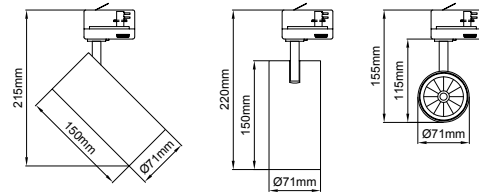

Silindir Mini Ø71mm H: 200mm

Silindir Mini Short

Lipom
Lighting

5 / Product Color / Ürün Renk

Technical Drawing / Teknik Çizim

4 / Reflector Angle / Reflektör Açısı

* See page 316 for ldt files. / Işık eğrileri için sayfa 316 bakınız.