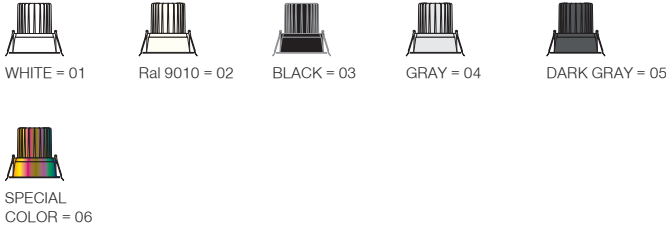

5 / Product Color / Ürün Renk