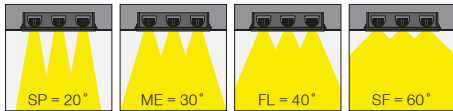

4 / Reflector Angle / Reflektör Açısı