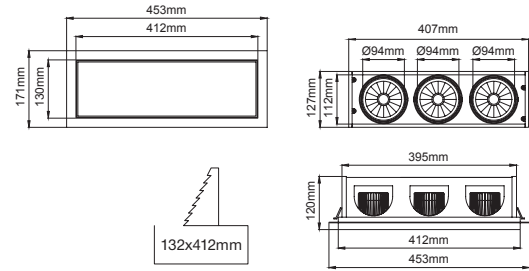

5 / Product Color / Ürün Renk

4 / Reflector Angle / Reflektör Açısı

Technical Drawing / Teknik Çizim