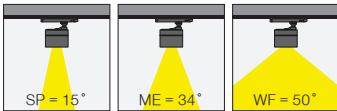

4 / Reflector Angle / Reflektör Açısı

* See page 320 for ldt files. / Işık eğrileri için sayfa 320 bakınız.

EN

- Die-cast aluminium body.
- Mains voltage: 220-240V / 50-60Hz.
- Clever thermal design with passive heat dissipation.
- With 3-phase universal in-track adaptor.
- 90° rotation on vertical and 350° angle on horizontal axis with mechanical aiming lock.
- Individual lenses with uniform light effect.
- Classic dimming system of DALI Dim option.
- High tech control system Wireless Dim option.
- Basic colours: White, Black, Gray, Dark Gray, RAL9010 and special color options.
- Available accessories are Honeycomb Filter, Visor, Barn Door, Linear Spread diffuser and Softening diffuser.
- Spot, Medium and Wide Flood beam angle options available with rotationally symmetric light distribution.
- Standart CRI>80 and high CRI>90 LED options available.
- Up to 98lm/W efficiency.
- High colour consistency: <3 SDCM

TR

- Alüminyum enjeksiyon gövde.
- 220-240V / 50-60Hz enerji girişi.
- Pasif soğutma teknolojisine sahip akıllı soğutma tasarımı.
- 3-Fazlı üniversal ray adaptörü.
- Dikeyde 90°, yatayda 350° hareket kabiliyetine sahip mekanik kilitlemeli mafsals sistemi.
- Homojen ışık çıkışı sağlayan tekli lens yapısı.
- Klasik DALI DIM seçeneği uygulanabilir.
- Yüksek teknoloji kontrol sistemi olan Kablosuz DIM uygulaması yapılabilir.
- Standart renk seçenekleri: Beyaz, Siyah, Gri, Koyu Gri, RAL9010 yanında isteğe bağlı özel renk seçenekleri uygulanabilir.
- Balpeteği Filtresi, Vizör, Kamaşma önleyici flap, Işık yayıcı diffüzör ve Işık yumuşatıcı diffüzör aksesuar seçenekleri uygulanabilir.
- Dar, Orta ve Çok Geniş reflektör açısı seçenekleri mevcuttur.
- Standart CRI>80 ve yüksek CRI>90 LED seçenekleri mevcuttur.
- 98lm/W'a varan verim.
- Yüksek renk uyumu: <3 SDCM