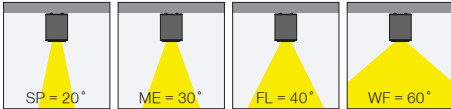

4 / Reflector Angle / Reflektör Açısı

* See page 883 for ldt files. / Işık eğrileri için sayfa 883 bakınız.

EN

- Aluminium body.
- Mains voltage: 220-240V / 50-60Hz.
- Clever thermal design with passive heat dissipation.
- Clear safety glass.
- Classic dimming systems of DALI and 1-10V Dim options.
- High tech control system of Warm Dim option.
- Basic colours: White, Black, Gray, Dark Gray, RAL9010 and special color options.
- Available accessories are Honeycomb Filter and Colour Filter.
- Spot, Medium, Flood and Wide Flood beam angle options available with rotationally symmetric light distribution.
- Standart CRI>80, high CRI>90 and super high CRI>98 LED options available.
- Up to 142lm/W efficiency.
- High colour consistency: <3 SDCM
- Emergency kit system can be integrated only if the length of the fixture increases.

TR

- Alüminyum gövde.
- 220-240V / 50-60Hz enerji girişli.
- Pasif soğutma teknolojisine sahip akıllı soğutma tasarımı.
- Tamperli cam.
- Klasik DALI ve 1-10V DIM seçenekleri uygulanabilir.
- Yüksek teknoloji kontrol sistemi olan Sıcak DIM uygulaması yapılabilir.
- Standart renk seçenekleri: Beyaz, Siyah, Gri, Koyu Gri, RAL9010 yanında isteğe bağlı özel renk seçenekleri uygulanabilir.
- Balpeteği Filtresi ve Renk Filtresi aksesuar seçenekleri uygulanabilir.
- Dar, Orta, Geniş ve Çok Geniş reflektör açısı seçenekleri mevcuttur.
- Standart CRI>80, yüksek CRI>90 ve ekstra yüksek CRI>98 LED seçenekleri mevcuttur.
- 142lm/W'a varan verim.
- Yüksek renk uyumu: <3 SDCM
- Acil aydınlatma kit sistemi profil boyu uzarsa uygulanabilir.