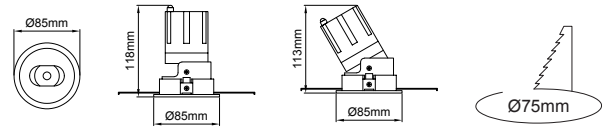

Technical Drawing / Teknik Çizim

4 / Reflector Angle / Reflektör Açısı

* See page 762 for ldt files. / Işık eğrileri için sayfa 762 bakınız.

EN

- Die-cast aluminium body.
- Mains voltage: 220-240V / 50-60Hz.
- Clever thermal design with passive heat dissipation.
- Classic dimming systems of DALI, 1-10V and Phase-Cut Dim options.
- High tech control systems of Tuneable White, Warm Dim and Wireless Dim options.
- Basic colours: White, Black, Gray, Dark Gray, RAL9010 and special color options.
- Honeycomb Filter and Colour filter accessories are available.
- Spot beam angle with low UGR.
- Standart CRI>80, high CRI>90 and super high CRI>98 LED options available.
- High colour consistency: <3 SDCM
- Emergency kit system can be integrated.

TR

- Alüminyum enjeksiyon gövde.
- 220-240V / 50-60Hz enerji girişi.
- Pasif soğutma teknolojisine sahip akıllı soğutma tasarımı.
- Klasik DALI, 1-10V ve Faz DIM seçenekleri uygulanabilir.
- Yüksek teknoloji kontrol sistemleri olan Kablosuz DIM, Sıcak DIM ve Dinamik Beyaz uygulamaları yapılabilir.
- Standart renk seçenekleri: Beyaz, Siyah, Gri, Koyu Gri, RAL9010 yanında isteğe bağlı özel renk seçenekleri uygulanabilir.
- Balpeteği ve Renk filtresi aksesuar seçenekleri uygulanabilir.
- Düşük kamaşma değerlerine sahip dar açı yapılı.
- Standart CRI>80, yüksek CRI>90 ve ekstra yüksek CRI>98 LED seçenekleri mevcuttur.
- Yüksek renk uyumu: <3 SDCM
- Acil aydınlatma kit sistemi uygulanabilir.