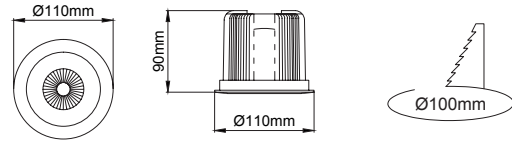

Technical Drawing / Teknik Çizim