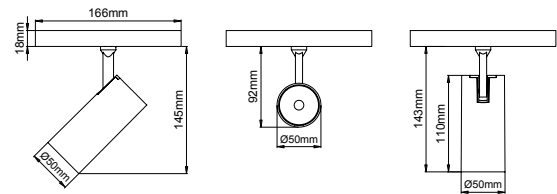

Technical Drawing / Teknik Çizim / LONG ARM

EN

- Die-cast aluminium body.
- 48V DC Voltage Input.
- Clever thermal design with passive heat dissipation.
- With DC/DC in-track adaptor compatible to Stucchi Low-Voltage track system.
- 90° rotation on vertical and 350° angle on horizontal axis with mechanical aiming lock.
- Clear safety glass.
- Classic dimming system of 1-10V and DALI Dim options.
- High tech control systems of Wireless White and Warm Dim.
- Basic colours: White, Black, Gray, Dark Gray, RAL9010 and special color options.
- Available accessories are Honeycomb Filter, Colour Filter, Antiglare Screen and Visor.
- Medium, Flood and Wide Flood beam angle options.
- Up to 98lm/W efficiency.

TR

- Alüminyum enjeksiyon gövde.
- 48V DC girişi.
- Pasif soğutma teknolojisine sahip akıllı soğutma tasarımı.
- Stucchi 48V ray sistemine uygun DC/DC trafo adaptörlü.
- Dikeyde 90°, yatayda 350° hareket kabiliyetine sahip.
- Tamperli cam.
- Klasik 1-10V ve DALI DIM seçenekleri uygulanabilir.
- Yüksek teknoloji kontrol sistemleri olan Kablosuz DIM ve Sıcak DIM uygulamaları yapılabilir.
- Standart renk seçenekleri: Beyaz, Siyah, Gri, Koyu Gri, RAL9010 yanında isteğe bağlı özel renk seçenekleri uygulanabilir.
- Balpeteği Filtresi, Renk Filtresi, Kamaşma Önleyici ve Vizör aksesuar seçenekleri uygulanabilir.
- Orta, Geniş ve Çok Geniş reflektör açısı seçenekleri mevcuttur.
- 98lm/W'a varan verim.