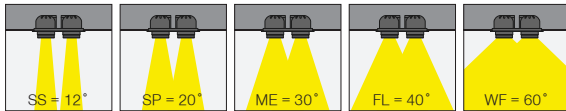

4 / Reflector Angle / Reflektör Açısı

EN

- Die-cast aluminium body.
- Mains voltage: 220-240V / 50-60Hz.
- Clever thermal design with passive heat dissipation.
- 90° rotation on vertical and 350° angle on horizontal axis with mechanical aiming lock.
- Clear safety glass.
- Classic dimming systems of DALI, 1-10V and Phase-Cut Dim options.
- High tech control systems of Tuneable White, Warm Dim and Wireless Dim options.
- Basic colours: White, Black, Gray, Dark Gray, RAL9010 and special color options.
- Available accessories are Honeycomb Filter and Colour Filter.
- Super Spot, Spot, Medium, Flood and Wide Flood beam angle options available with rotationally symmetric light distribution.
- Standart CRI>80, high CRI>90 and super high CRI>98 LED options available.
- Up to 137lm/W efficiency.
- High colour consistency: <3 SDCM
- Emergency kit system can be integrated.

TR

- Alüminyum enjeksiyon gövde.
- 220-240V / 50-60Hz enerji girişi.
- Pasif soğutma teknolojisine sahip akıllı soğutma tasarımı.
- Dikeyde 90°, yatayda 350° hareket kabiliyetine sahip mekanik kilitlemeli mafsal sistemi.
- Tamperli cam.
- Klasik DALI, 1-10V ve Faz DIM seçenekleri uygulanabilir.
- Yüksek teknoloji kontrol sistemleri olan Kablosuz DIM, Sıcak DIM ve Dinamik Beyaz uygulamaları yapılabilir.
- Standart renk seçenekleri: Beyaz, Siyah, Gri, Koyu Gri, RAL9010 yanında isteğe bağlı özel renk seçenekleri uygulanabilir.
- Balpeteği Filtresi ve Renk Filtresi aksesuar seçenekleri uygulanabilir.
- Çok Dar, Dar, Orta, Geniş ve Çok Geniş reflektör açısı seçenekleri mevcuttur.
- Standart CRI>80, yüksek CRI>90 ve ekstra yüksek CRI>98 LED seçenekleri mevcuttur.
- 137lm/W'a varan verim.
- Yüksek renk uyumu: <3 SDCM
- Acil aydınlatma kit sistemi uygulanabilir.