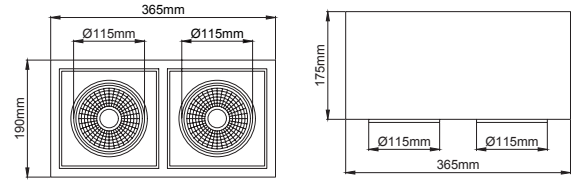

Accessories / Aksesuarlar

	Ext.Code / Kod:	
Colour Filter / Renkli Filtre	.CLF	•
Honeycomb Filter / Petekli Filtre	.VBP	•

5 / Product Color / Ürün Renk

Technical Drawing / Teknik Çizim

4 / Reflector Angle / Reflektör Açısı