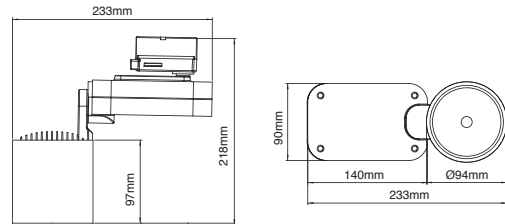

Technical Drawing / Teknik Çizim