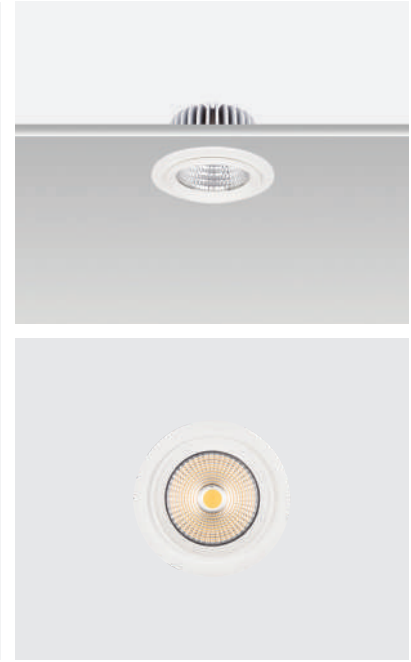

5 / Product Color / Ürün Renk

Technical Drawing / Teknik Çizim

4 / Reflector Angle / Reflektör Açısı

* See page 757 for ldt files. / Işık eğrileri için sayfa 757 bakınız.

EN

- Die-cast aluminium body.
- Mains voltage: 220-240V / 50-60Hz.
- Clever thermal design with passive heat dissipation.
- Clear safety glass.
- Classic dimming systems of DALI, 1-10V and Phase-Cut Dim options.
- High tech control systems of Tuneable White, Warm Dim and Wireless Dim options.
- Basic colours: White, Black, Gray, Dark Gray, RAL9010 and special color options.
- Available accessories are Honeycomb Filter and Colour Filter.
- Spot, Medium and Flood beam angle options available with rotationally symmetric light distribution.
- Standart CRI>80, high CRI>90 and super high CRI>98 LED options available.
- Up to 115lm/W efficiency.
- High colour consistency: <3 SDCM
- Emergency kit system can be integrated.

TR

- Alüminyum enjeksiyon gövde.
- 220-240V / 50-60Hz enerji girişli.
- Pasif soğutma teknolojisine sahip akıllı soğutma tasarımı.
- Tamperli cam.
- Klasik DALI, 1-10V ve Faz DIM seçenekleri uygulanabilir.
- Yüksek teknoloji kontrol sistemleri olan Kablosuz DIM, Sıcak DIM ve Dinamik Beyaz uygulamaları yapılabilir.
- Standart renk seçenekleri: Beyaz, Siyah, Gri, Koyu Gri, RAL9010 yanında isteğe bağlı özel renk seçenekleri uygulanabilir.
- Balpeteği Filtresi ve Renk Filtresi aksesuar seçenekleri uygulanabilir.
- Dar, Orta ve Geniş reflektör açısı seçenekleri mevcuttur.
- Standart CRI>80, yüksek CRI>90 ve ekstra yüksek CRI>98 LED seçenekleri mevcuttur.
- 115lm/W'a varan verim.
- Yüksek renk uyumu: <3 SDCM
- Acil aydınlatma kit sistemi uygulanabilir.