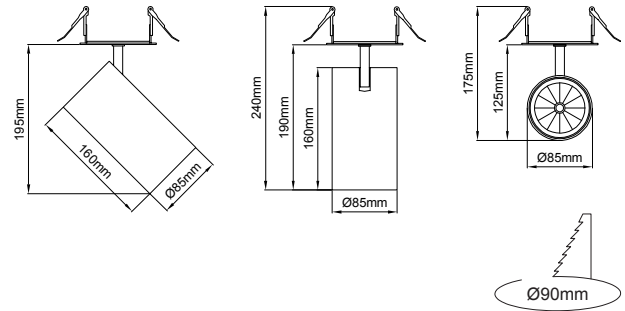

Technical Drawing / Teknik Çizim

4 / Reflector Angle / Reflektör Açısı

* See page 757 for ldt files. / Işık eğrileri için sayfa 757 bakınız.