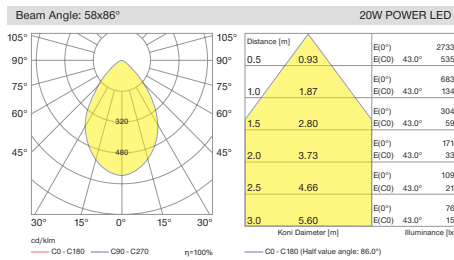

I02.LL.15010

I02.LL.15110