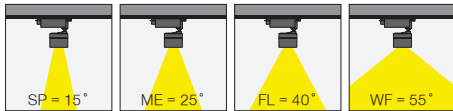

4 / Reflector Angle / Reflektör Açısı