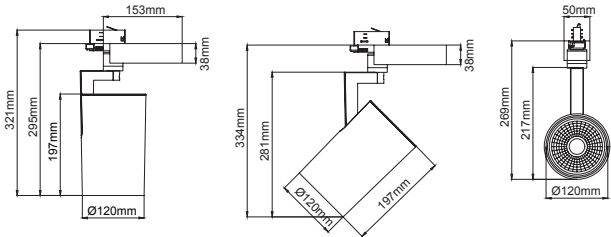

Technical Drawing / Teknik Çizim