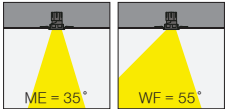

4 / Reflector Angle / Reflektör Açısı

* See page 763 for ldt files. / Işık eğrileri için sayfa 763 bakınız.

EN

- Die-cast aluminium body.
- Mains voltage: 220-240V / 50-60Hz.
- Clever thermal design with passive heat dissipation.
- Classic dimming systems of DALI, 1-10V and Phase-Cut Dim options.
- High tech control systems of Tuneable White, Warm Dim and Wireless Dim options.
- Basic colours: White, Black, Gray, Dark Gray, RAL9010 and special color options.
- Honeycomb Filter and Colour filter accessories are available.
- Medium when luminaire directed straight downwards and wallwasher wide when tilted.
- Standart CRI>80, high CRI>90 and super high CRI>98 LED options available.
- Up to 86lm/W efficiency.
- High colour consistency: <3 SDCM
- Emergency kit system can be integrated.

TR

- Alüminyum enjeksiyon gövde.
- 220-240V / 50-60Hz enerji girişli.
- Pasif soğutma teknolojisine sahip akıllı soğutma tasarımı.
- Klasik DALI, 1-10V ve Faz DIM seçenekleri uygulanabilir.
- Yüksek teknoloji kontrol sistemleri olan Kablosuz DIM, Sıcak DIM ve Dinamik Beyaz uygulamaları yapılabilir.
- Standart renk seçenekleri: Beyaz, Siyah, Gri, Koyu Gri, RAL9010 yanında isteğe bağlı özel renk seçenekleri uygulanabilir.
- Balpeteği ve Renk filtresi aksesuar seçenekleri uygulanabilir.
- Armatür direkt aşağı baktığında orta, yönlendirildiğinde ise çok geniş duvar boyama optik özelliğine sahiptir.
- Standart CRI>80, yüksek CRI>90 ve ekstra yüksek CRI>98 LED seçenekleri mevcuttur.
- 86lm/W'a varan verim.
- Yüksek renk uyumu: <3 SDCM
- Acil aydınlatma kit sistemi uygulanabilir.