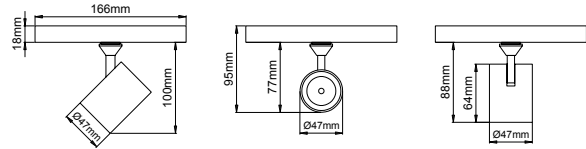

Technical Drawing / Teknik Çizim / SHORT ARM