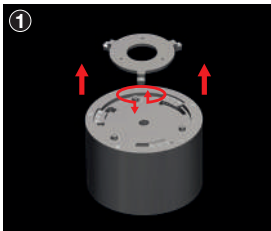

Mounting Detail / Montaj Detayı

Backplate of the Neptun Surface has two parts. First part for mounting to the ceiling and second part for click and lock mechanism.

Neptun Surface armatürü arka montaj plakası iki parçadan oluşmaktadır. Birinci parça tavana vidalandıktan sonra armatürün arkasına monteli ikinci parça ise çevir kilitle sistemi ile kenetlenmektedir.