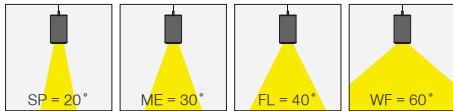

4 / Reflector Angle / Reflektör Açısı

* See page 958 for ldt files. / Işık eğrileri için sayfa 958 bakınız.