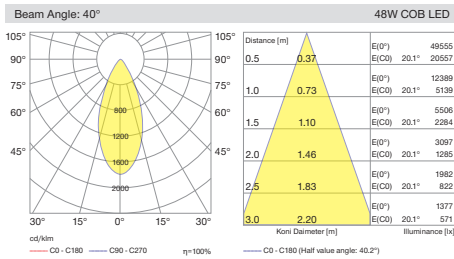

I01.MLR.30238