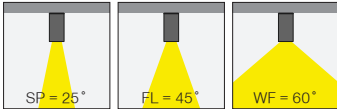

(.) / Complete Code / Komple Kod

Silindir Micro Surface

Lipom
Lighting

5 / Product Color / Ürün Renk

Technical Drawing / Teknik Çizim

4 / Reflector Angle / Reflektör Açısı

* See page 885 for ldt files. / Işık eğrileri için sayfa 885 bakınız.