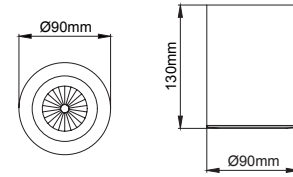

Technical Drawing / Teknik Çizim