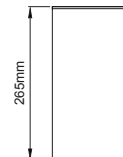

Profile Height for Wireless DIM / Kablosuz DIM versiyonu için profil boyu

Profile Height for Tunable White DIM / Dinamik beyaz versiyonu için profil boyu

Profile Height for Emergency version / Acil Kit versiyonu için profil boyu