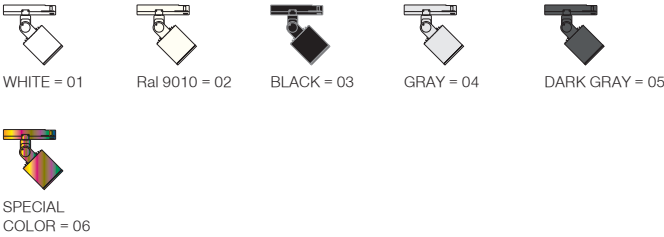

5 / Product Color / Ürün Renk