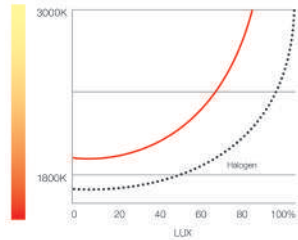

Warm Dimming / Sıcak Dim

Warm dimming enables halogen functionality in LED technology. LIPOM LIGHTING integrates warm dim COBs with its ZERO range. When luminous intensity drops to 5%, colour temperature changes from 3000K to 1800K. This technology could be widely preferred especially at hospitality areas creating different atmospheres. Cafe, cinema, hotels etc are the main areas that this system could be used.

Sıcak dim teknolojisi ile halojen ampüllerdeki fonksiyonellik LED teknolojisinde de uygulanmaya başlamıştır. LIPOM LIGHTING ZERO serisini bu teknoloji ile birleştirdi. Armatür %100'den %5'e doğru ışığını kısıtıkça, ışık Kelvin çıkışı 3000K'den 1800K'e doğru düşürerek mekanlara farklı bir atmosfer kazandırılmaktadır. Bu sistem özellikle otel, sinema, kafe vb alanlarda yaygın olarak kullanılabilir.