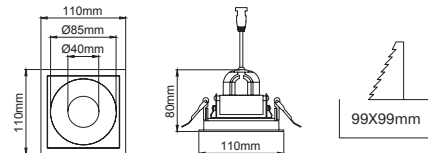

Technical Drawing / Teknik Çizim

EN

- Die-cast aluminium body.
- Mains voltage: 220-240V / 50-60Hz.
- Clever thermal design with passive heat dissipation.
- Clear safety glass.
- Classic dimming systems of DALI, 1-10V and Phase-Cut Dim options.
- High tech control systems of Tuneable White, Warm Dim and Wireless Dim options.
- Basic colours: White, Black, Gray, Dark Gray, RAL9010 and special color options.
- Available accessories are Honeycomb Filter and Colour Filter.
- Spot, Medium and Wide Flood beam angle options available with rotationally symmetric light distribution.
- Standart CRI>80, high CRI>90 and super high CRI>98 LED options available.
- High colour consistency: <3 SDCM
- Emergency kit system can be integrated.

TR

- Alüminyum enjeksiyon gövde.
- 220-240V / 50-60Hz enerji giriřli.
- Pasif soğutma teknolojisine sahip akıllı soğutma tasarımı.
- Tamperli cam.
- Klasik DALI, 1-10V ve Faz DIM seçenekleri uygulanabilir.
- Yüksek teknoloji kontrol sistemleri olan Kablosuz DIM, Sıcak DIM ve Dinamik Beyaz uygulamaları yapılabilir.
- Standart renk seçenekleri: Beyaz, Siyah, Gri, Koyu Gri, RAL9010 yanında isteğe bađlı özel renk seçenekleri uygulanabilir.
- Balpeteđi Filtresi ve Renk Filtresi aksesuar seçenekleri uygulanabilir.
- Dar, Orta ve Çok Geniş reflektör açısı seçenekleri mevcuttur.
- Standart CRI>80, yüksek CRI>90 ve ekstra yüksek CRI>98 LED seçenekleri mevcuttur.
- Yüksek renk uyumu: <3 SDCM
- Acil aydınlatma kit sistemi uygulanabilir.