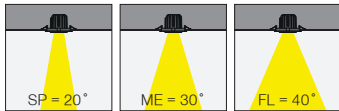

4 / Reflector Angle / Reflektör Açısı

* See page 757 for ldt files. / Işık eğrileri için sayfa 757 bakınız.

EN

- Die-cast aluminium body.
- Mains voltage: 220-240V / 50-60Hz.
- Clever thermal design with passive heat dissipation.
- Clear safety glass.
- Classic dimming systems of DALI, 1-10V and Phase-Cut Dim options.
- High tech control systems of Tuneable White, Warm Dim and Wireless Dim options.
- Basic colours: White, Black, Gray, Dark Gray, RAL9010 and special color options.
- Available accessories are Honeycomb Filter and Colour Filter.
- Spot, Medium and Flood beam angle options available with rotationally symmetric light distribution.
- Standart CRI>80, high CRI>90 and super high CRI>98 LED options available.
- Up to 115lm/W efficiency.
- High colour consistency: <3 SDCM
- Emergency kit system can be integrated.

TR

- Alüminyum enjeksiyon gövde.
- 220-240V / 50-60Hz enerji girişli.
- Pasif soğutma teknolojisine sahip akıllı soğutma tasarımı.
- Tamperli cam.
- Klasik DALI, 1-10V ve Faz DIM seçenekleri uygulanabilir.
- Yüksek teknoloji kontrol sistemleri olan Kablosuz DIM, Sıcak DIM ve Dinamik Beyaz uygulamaları yapılabilir.
- Standart renk seçenekleri: Beyaz, Siyah, Gri, Koyu Gri, RAL9010 yanında isteğe bağlı özel renk seçenekleri uygulanabilir.
- Balpeteği Filtresi ve Renk Filtresi aksesuar seçenekleri uygulanabilir.
- Dar, Orta ve Geniş reflektör açısı seçenekleri mevcuttur.
- Standart CRI>80, yüksek CRI>90 ve ekstra yüksek CRI>98 LED seçenekleri mevcuttur.
- 115lm/W'a varan verim.
- Yüksek renk uyumu: <3 SDCM
- Acil aydınlatma kit sistemi uygulanabilir.