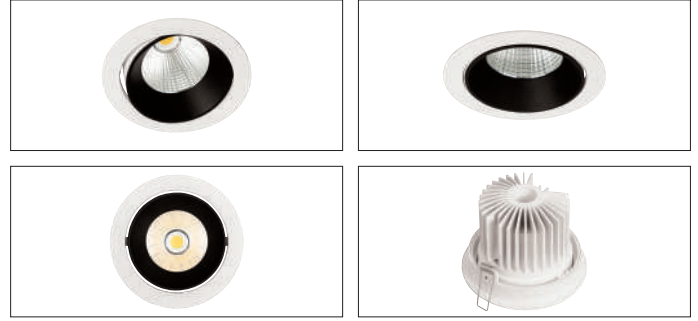

Design / Dizayn

EVORA spot range is magnificent design for recessed applications with low UGR. Thanks to its clever thermal design, lifetime of LED component complies LM80 B10 50000 hours characteristics.

Mükemmel teknik tasarıma sahip EVORA armatür serisi, özellikle düşük kamaşma özelliğinden dolayı tercih edilmektedir. Akıllı soğutma tasarımı sayesinde LED ömrü LM80 B10 50000 saat şartlarını sağlamaktadır.

DIM Options / DIM seçenekleri

		Evora Maxi	Evora Midi	Evora Mini
ON-OFF		•	•	•
PHASE CUT DIM / FAZ DIM	Ext.Code / Kod: .PH	•	•	•
1-10V DIM	Ext.Code / Kod: .VO	•	•	•
DALI DIM	Ext.Code / Kod: .DA	•	•	•
WIRELESS DIM / KABLOSUZ DİM	Ext.Code / Kod: .WD	•	•	•
WARM DIM / SICAK DİM	Ext.Code / Kod: .WM	•	•	•
TUNABLE WHITE / DİNAMİK BEYAZ	Ext.Code / Kod: .TW	•	•	•

Accessories / Aksesuarlar

		Evora Maxi	Evora Midi	Evora Mini
Colour Filter / Renkli Filtre	Ext.Code / Kod: .CLF	•	•	•
Antiglare Screen / Kamaşma Önleyici	Ext.Code / Kod: .VKO			
Visor / Işık Siperi	Ext.Code / Kod: .VIS			
Honeycomb Filter / Petekli Filtre	Ext.Code / Kod: .VBP	•	•	•
Barn Door / Yönlendirici Flap	Ext.Code / Kod: .VFL