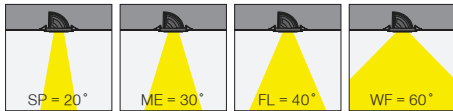

4 / Reflector Angle / Reflektör Açısı

* See page 757 for ldt files. / Işık eğrileri için sayfa 757 bakınız.

EN

- Die-cast aluminium body.
- Mains voltage: 220-240V / 50-60Hz.
- Clever thermal design with passive heat dissipation.
- 90° rotation on vertical and 350° angle on horizontal axis with mechanical aiming lock.
- Clear safety glass.
- Classic dimming systems of DALI, 1-10V and Phase-Cut Dim options.
- High tech control systems of Tuneable White, Warm Dim and Wireless Dim options.
- Basic colours: White, Black, Gray, Dark Gray, RAL9010 and special color options.
- Available accessories are Honeycomb Filter and Colour Filter.
- Spot, Medium, Flood and Wide Flood beam angle options available with rotationally symmetric light distribution.
- Standart CRI>80, high CRI>90 and super high CRI>98 LED options available.
- Up to 142lm/W efficiency.
- High colour consistency: <3 SDCM
- Emergency kit system can be integrated.

TR

- Alüminyum enjeksiyon gövde.
- 220-240V / 50-60Hz enerji girişi.
- Pasif soğutma teknolojisine sahip akıllı soğutma tasarımı.
- Dikeyde 90°, yatayda 350° hareket kabiliyetine sahip mekanik kilitlemeli mafsal sistemi.
- Tamperli cam.
- Klasik DALI, 1-10V ve Faz DIM seçenekleri uygulanabilir.
- Yüksek teknoloji kontrol sistemleri olan Kablosuz DIM, Sıcak DIM ve Dinamik Beyaz uygulamaları yapılabilir.
- Standart renk seçenekleri: Beyaz, Siyah, Gri, Koyu Gri, RAL9010 yanında isteğe bağlı özel renk seçenekleri uygulanabilir.
- Balpeteği Filtresi ve Renk Filtresi aksesuar seçenekleri uygulanabilir.
- Dar, Orta, Geniş ve Çok Geniş reflektör açısı seçenekleri mevcuttur.
- Standart CRI>80, yüksek CRI>90 ve ekstra yüksek CRI>98 LED seçenekleri mevcuttur.
- 142lm/W'a varan verim.
- Yüksek renk uyumu: <3 SDCM
- Acil aydınlatma kit sistemi uygulanabilir.