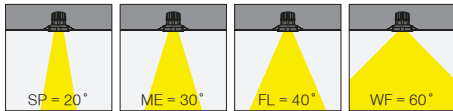

(.) / Complete Code / Komple Kod

5 / Product Color / Ürün Renk

Technical Drawing / Teknik Çizim

4 / Reflector Angle / Reflektör Açısı

* See page 755 for ldt files. / Işık eğrileri için sayfa 755 bakınız.

EN