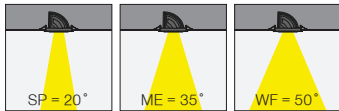

4 / Reflector Angle / Reflektör Açısı

* See page 756 for ldt files. / Işık eğrileri için sayfa 756 bakınız.

EN

- Die-cast aluminium body.
- Mains voltage: 220-240V / 50-60Hz.
- Clever thermal design with passive heat dissipation.
- 90° rotation on vertical and 350° angle on horizontal axis with mechanical aiming lock.
- Clear safety glass.
- Classic dimming systems of DALI, 1-10V and Phase-Cut Dim options.
- High tech control systems of Tuneable White, Warm Dim and Wireless Dim options.
- Basic colours: White, Black, Gray, Dark Gray, RAL9010 and special color options.
- Available accessories are Honeycomb Filter and Colour Filter.
- Spot, Medium and Wide Flood beam angle options available with rotationally symmetric light distribution.
- Standart CRI>80, high CRI>90 and super high CRI>98 LED options available.
- Up to 135lm/W efficiency.
- High colour consistency: <3 SDCM
- Emergency kit system can be integrated.

TR

- Alüminyum enjeksiyon gövde.
- 220-240V / 50-60Hz enerji girişli.
- Pasif soğutma teknolojisine sahip akıllı soğutma tasarımı.
- Dikeyde 90°, yatayda 350° hareket kabiliyetine sahip mekanik kilitlemeli mafsal sistemi.
- Tamperli cam.
- Klasik DALI, 1-10V ve Faz DIM seçenekleri uygulanabilir.
- Yüksek teknoloji kontrol sistemleri olan Kablosuz DIM, Sıcak DIM ve Dinamik Beyaz uygulamaları yapılabilir.
- Standart renk seçenekleri: Beyaz, Siyah, Gri, Koyu Gri, RAL9010 yanında isteğe bağlı özel renk seçenekleri uygulanabilir.
- Balpeteği Filtresi ve Renk Filtresi aksesuar seçenekleri uygulanabilir.
- Dar, Orta ve Çok Geniş açı reflektör seçenekleri mevcuttur.
- Standart CRI>80, yüksek CRI>90 ve ekstra yüksek CRI>98 LED seçenekleri mevcuttur.
- 135lm/W'a varan verim.
- Yüksek renk uyumu: <3 SDCM
- Acil aydınlatma kit sistemi uygulanabilir.