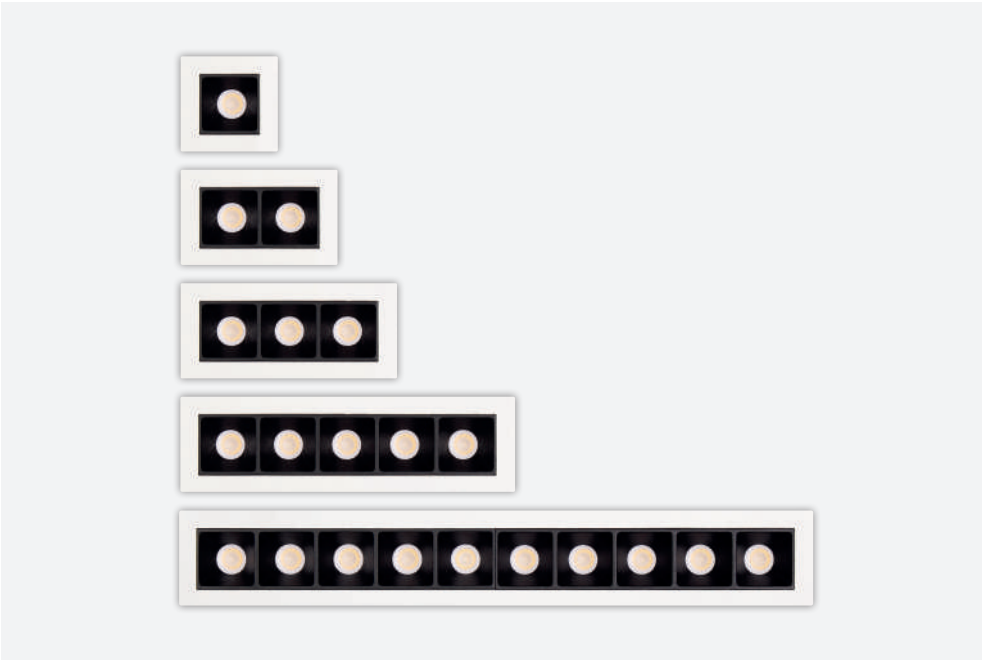

4 / Reflector Angle / Reflektör Açısı

* See page 1082 for ldt files. / Işık eğrileri için sayfa 1082 bakınız.

5 / Product Color / Ürün Renk

Pars / I02.PLR.99910

* Code example / Kod örneği:
I02.PLR.99910 . 20 . 827 . ME . 01
1 2 3 4 5

Power / Güç	CRI	Order Code / Sipariş Kodu	Kelvin	Lümen T_C=50° Lümen
20W	CRI>80	I02.PLR.99910 . (.) . (...) . (.) . (.)	2700K	1958
			3000K	2019
			3500K	2060
			4000K	2102
			5000K	2165
			5000K	X
	CRI>90	I02.PLR.99910 . (.) . (...) . (.) . (.)	2700K	1821
			3000K	1878
			3500K	1915
			4000K	1955
			5000K	X
			5000K	X

Pars / I02.PLR.99905

* Code example / Kod örneği:
I02.PLR.99905 . 10 . 827 . ME . 01
1 2 3 4 5

Power / Güç	CRI	Order Code / Sipariş Kodu	Kelvin	Lümen T_C=50° Lümen
10W	CRI>80	I02.PLR.99905 . (.) . (...) . (.) . (.)	2700K	980
			3000K	1010
			3500K	1030
			4000K	1051
			5000K	1082
			5000K	X
	CRI>90	I02.PLR.99905 . (.) . (...) . (.) . (.)	2700K	911
			3000K	939
			3500K	958
			4000K	978
			5000K	X
			5000K	X