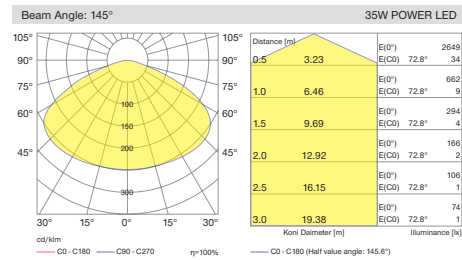

LEILA SQUARE Downlight

Leila Square Downlight

Outer Dimension / Dış Ölçü

365x190mm

Cutout / Delik Ölçüsü

345x175mm

Leila Square Downlight

Outer Dimension / Dış Ölçü