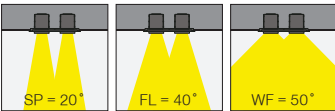

4 / Reflector Angle / Reflektör Açısı

EN

- Die-cast aluminium body.
- Mains voltage: 220-240V / 50-60Hz.
- Clever thermal design with passive heat dissipation.
- Clear safety glass.
- Classic dimming systems of DALI, 1-10V and Phase-Cut Dim options.
- High tech control systems of Tuneable White, Warm Dim and Wireless Dim options.
- Basic colours: White, Black, Gray, Dark Gray, RAL9010 and special color options.
- Available accessories are Honeycomb Filter and Colour Filter.
- Spot, Flood and Wide Flood beam angle options available with rotationally symmetric light distribution.
- Standart CRI>80, high CRI>90 and super high CRI>98 LED options available.
- Up to 101lm/W efficiency.
- High colour consistency: <3 SDCM
- Emergency kit system can be integrated.

TR

- Alüminyum enjeksiyon gövde.
- 220-240V / 50-60Hz enerji girişi.
- Pasif soğutma teknolojisine sahip akıllı soğutma tasarımı.
- Tamperli cam.
- Klasik DALI, 1-10V ve Faz DIM seçenekleri uygulanabilir.
- Yüksek teknoloji kontrol sistemleri olan Kablosuz DIM, Sıcak DIM ve Dinamik Beyaz uygulamaları yapılabilir.
- Standart renk seçenekleri: Beyaz, Siyah, Gri, Koyu Gri, RAL9010 yanında isteğe bağlı özel renk seçenekleri uygulanabilir.
- Balpeteği Filtresi ve Renk Filtresi aksesuar seçenekleri uygulanabilir.
- Dar, Geniş ve Çok Geniş reflektör açısı seçenekleri mevcuttur.
- Standart CRI>80, yüksek CRI>90 ve ekstra yüksek CRI>98 LED seçenekleri mevcuttur.
- 101lm/W'a varan verim.
- Yüksek renk uyumu: <3 SDCM
- Acil aydınlatma kit sistemi uygulanabilir.