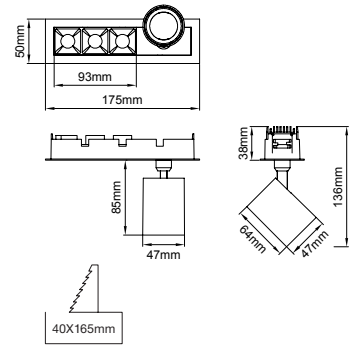

2	Watt - Driving Current / Watt - Sürüş Akımı		3		CRI / Kelvin		4	Reflector Angle / Reflektör Açısı		5		Product Color / Ürün Renk	
	21	20W - 500mA	827	CRI>80 - 2700K	927	CRI>90 - 2700K		ME	30° - Medium	01	white		
	20	20W - 500mA	830	CRI>80 - 3000K	930	CRI>90 - 3000K	FL	45° - Flood	02	ral 9010			
	11	11W - 500mA	835	CRI>80 - 3500K	935	CRI>90 - 3500K	WF	60° - Wide Flood	03	black			
			840	CRI>80 - 4000K	940	CRI>90 - 4000K			04	gray			
			850	CRI>80 - 5000K					05	dark gray			
									06	special color