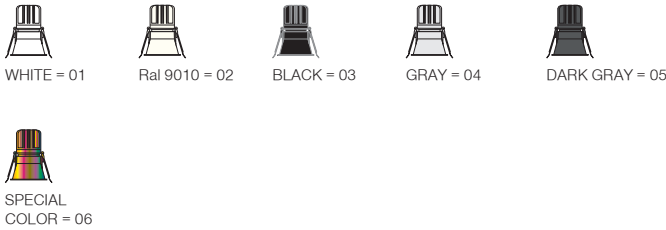

5 / Product Color / Ürün Renk