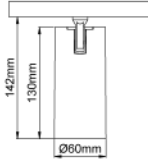

Silindir with Short Arm / Silindir Kısa Kol