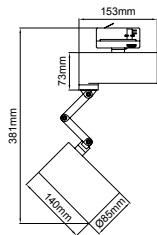

Thanks to its special design bracket system, Cappadocia Maxi Zigzag maximizes the flexibility of directing the lightsource including upward illumination. Can be used in many different applications including cove lighting, indirect track lighting applications etc.

Özel tasarım mafsal sistemi sayesinde, Cappadocia Maxi Zigzag ışık kaynağının yukarı yöne dahil birçok farklı şekilde yönlendirilmesini olanaklı kılar. Kanal içi ray spot, endirekt ray üzeri aydınlatma gibi birçok farklı uygulamalarda tercih edilir.