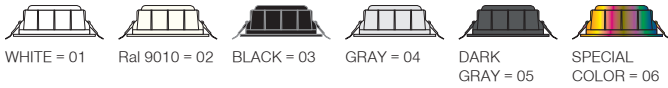

5 / Product Color / Ürün Renk