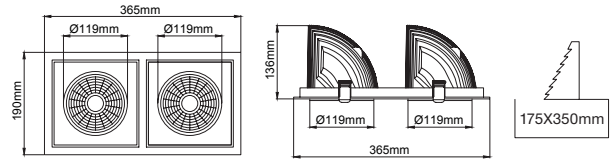

Technical Drawing / Teknik Çizim