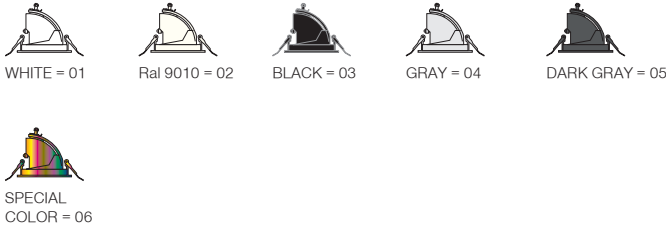

5 / Product Color / Ürün Renk