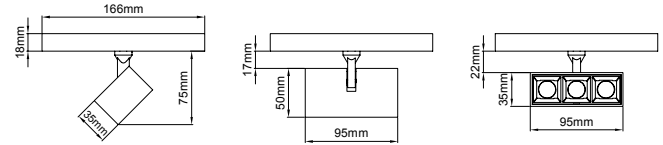

Technical Drawing / Teknik Çizim / SHORT ARM