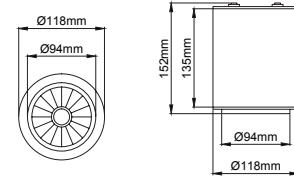

Accessories / Aksesuarlar

	Ext.Code / Kod:	
Colour Filter / Renkli Filtre	.CLF	•
Honeycomb Filter / Petekli Filtre	.VBP	•

Globus Mini Surface

Lipom
Lighting

5 / Product Color / Ürün Renk

Technical Drawing / Teknik Çizim