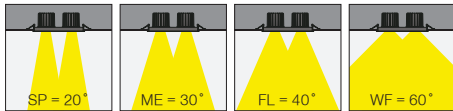

4 / Reflector Angle / Reflektör Açısı

EN

- Die-cast aluminium body.
- Mains voltage: 220-240V / 50-60Hz.
- Clever thermal design with passive heat dissipation.
- 30° rotation on vertical and 30° angle on horizontal axis with mechanical aiming lock.
- Clear safety glass.
- Classic dimming systems of DALI, 1-10V and Phase-Cut Dim options.
- High tech control systems of Tuneable White, Warm Dim and Wireless Dim options.
- Basic colours: White, Black, Gray, Dark Gray, RAL9010 and special color options.
- Available accessories are Honeycomb Filter and Colour Filter.
- Spot, Medium, Flood and Wide Flood beam angle options available with rotationally symmetric light distribution.
- Standart CRI>80, high CRI>90 and super high CRI>98 LED options available.
- Up to 142lm/W efficiency.
- High colour consistency: <3 SDCM
- Emergency kit system can be integrated.

TR

- Alüminyum enjeksiyon gövde.
- 220-240V / 50-60Hz enerji giriřli.
- Pasif soğutma teknolojisine sahip akıllı soğutma tasarımı.
- Dikeyde 30°, yatayda 30° hareket kabiliyetine sahip mekanik kilitlemeli mafsal sistemi.
- Tamperli cam.
- Klasik DALI, 1-10V ve Faz DIM seçenekleri uygulanabilir.
- Yüksek teknoloji kontrol sistemleri olan Kablosuz DIM, Sıcak DIM ve Dinamik Beyaz uygulamaları yapılabilir.
- Standart renk seçenekleri: Beyaz, Siyah, Gri, Koyu Gri, RAL9010 yanında isteğe bağılı özel renk seçenekleri uygulanabilir.
- Balpeteđi Filtresi ve Renk Filtresi aksesuar seçenekleri uygulanabilir.
- Dar, Orta, Geniş ve Çok Geniş reflektör açısı seçenekleri mevcuttur.
- Standart CRI>80, yüksek CRI>90 ve ekstra yüksek CRI>98 LED seçenekleri mevcuttur.
- 142lm/W'a varan verim.
- Yüksek renk uyumu: <3 SDCM
- Acil aydınlatma kit sistemi uygulanabilir.