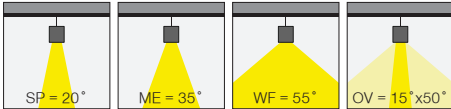

Sword Pendant 48V

Lipom
Lighting

48V Low Voltage Series / 48V Sertisi

5 / Product Color / Ürün Renk

4 / Lens Optic Angle / Lens Açısı

* See page 408 for ldt files. / Işık eğrileri için sayfa 408 bakınız.

Technical Drawing / Teknik Çizim