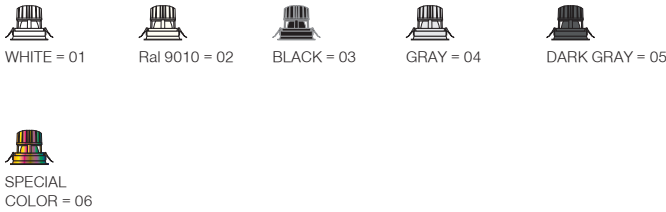

5 / Product Color / Ürün Renk