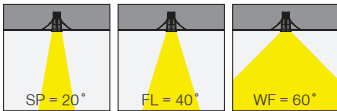

4 / Reflector Angle / Reflektör Açısı

* See page 759 for ldt files. / Işık eğrileri için sayfa 759 bakınız.

EN

- Die-cast aluminium body.
- Mains voltage: 220-240V / 50-60Hz.
- Clever thermal design with passive heat dissipation.
- Clear safety glass.
- Classic dimming systems of DALI, 1-10V and Phase-Cut Dim options.
- High tech control systems of Tuneable White, Warm Dim and Wireless Dim options.
- Basic colours: White, Black, Gray, Dark Gray, RAL9010 and special color options.
- Available accessories are Honeycomb Filter and Colour Filter.
- Spot, Flood and Wide Flood beam angle options available with rotationally symmetric light distribution.
- Standart CRI>80, high CRI>90 and super high CRI>98 LED options available.
- Up to 92lm/W efficiency.
- High colour consistency: <3 SDCM
- Emergency kit system can be integrated.

TR

- Alüminyum enjeksiyon gövde.
- 220-240V / 50-60Hz enerji girişi.
- Pasif soğutma teknolojisine sahip akıllı soğutma tasarımı.
- Tamperli cam.
- Klasik DALI, 1-10V ve Faz DIM seçenekleri uygulanabilir.
- Yüksek teknoloji kontrol sistemleri olan Kablosuz DIM, Sıcak DIM ve Dinamik Beyaz uygulamaları yapılabilir.
- Standart renk seçenekleri: Beyaz, Siyah, Gri, Koyu Gri, RAL9010 yanında isteğe bağlı özel renk seçenekleri uygulanabilir.
- Balpeteği Filtresi ve Renk Filtresi aksesuar seçenekleri uygulanabilir.
- Dar, Geniş ve Çok Geniş reflektör açısı seçenekleri mevcuttur.
- Standart CRI>80, yüksek CRI>90 ve ekstra yüksek CRI>98 LED seçenekleri mevcuttur.
- 92lm/W'a varan verim.
- Yüksek renk uyumu: <3 SDCM
- Acil aydınlatma kit sistemi uygulanabilir.