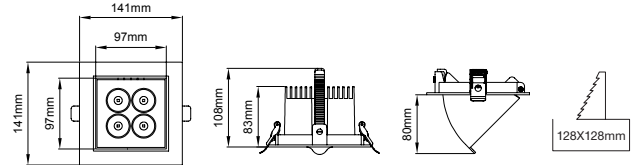

4 / Reflector Angle / Reflektör Açısı

* See page 761 for ldt files. / Işık eğrileri için sayfa 761 bakınız.

EN

- Die-cast aluminium body.
- Mains voltage: 220-240V / 50-60Hz.
- Clever thermal design with passive heat dissipation.
- 60° rotation on vertical axis with mechanical aiming lock.
- Classic dimming systems of Phase-Cut, 1-10V and DALI Dim options.
- High tech control system of Wireless Dim option.
- Basic colours: White, Black, Gray, Dark Gray, RAL9010 and special color options.
- Available accessories are Honeycomb Filter and Colour Filter.
- Super Spot, Medium and Wide Flood beam angle options available with rotationally symmetric light distribution.
- Standart CRI>80, high CRI>90 and super high CRI>98 LED options available.
- Up to 98lm/W efficiency.
- High colour consistency: <3 SDCM
- Emergency kit system can be integrated.

TR

- Alüminyum enjeksiyon gövde.
- 220-240V / 50-60Hz enerji girişi.
- Pasif soğutma teknolojisine sahip akıllı soğutma tasarımı.
- Dikeyde 60° hareket kabiliyetine sahip mekanik kilitlemeli mafsal sistemi.
- Klasik DALI DIM seçeneği uygulanabilir.
- Yüksek teknoloji kontrol sistemi olan Kablosuz DIM uygulaması yapılabilir.
- Standart renk seçenekleri: Beyaz, Siyah, Gri, Koyu Gri, RAL9010 yanında isteğe bağlı özel renk seçenekleri uygulanabilir.
- Balpeteği Filtresi ve Renk Filtresi aksesuar seçenekleri uygulanabilir.
- Çok Dar, Orta ve Çok Geniş reflektör açısı seçenekleri mevcuttur.
- Standart CRI>80, yüksek CRI>90 ve ekstra yüksek CRI>98 LED seçenekleri mevcuttur.
- 98lm/W'a varan verim.
- Yüksek renk uyumu: <3 SDCM
- Acil aydınlatma kit sistemi uygulanabilir.