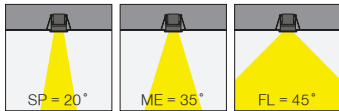

4 / Reflector Angle / Reflektör Açısı

* See page 760 for ldt files. / Işık eğrileri için sayfa 760 bakınız.

EN

- Die-cast aluminium body.
- Mains voltage: 220-240V / 50-60Hz.
- Clever thermal design with passive heat dissipation.
- Clear safety glass.
- Classic dimming systems of DALI, 1-10V and Phase-Cut Dim options.
- High tech control systems of Tuneable White, Warm Dim and Wireless Dim options.
- Basic colours: White, Black, Gray, Dark Gray, RAL9010 and special color options.
- Available accessories are Honeycomb Filter and Colour Filter.
- Spot, Medium and Flood beam angle options available with rotationally symmetric light distribution.
- Standart CRI>80, high CRI>90 and super high CRI>98 LED options available.
- Up to 113lm/W efficiency.
- High colour consistency: <3 SDCM
- Emergency kit system can be integrated.

TR

- Alüminyum enjeksiyon gövde.
- 220-240V / 50-60Hz enerji girişi.
- Pasif soğutma teknolojisine sahip akıllı soğutma tasarımı.
- Tamperli cam.
- Klasik DALI, 1-10V ve Faz DIM seçenekleri uygulanabilir.
- Yüksek teknoloji kontrol sistemleri olan Kablosuz DIM, Sıcak DIM ve Dinamik Beyaz uygulamaları yapılabilir.
- Standart renk seçenekleri: Beyaz, Siyah, Gri, Koyu Gri, RAL9010 yanında isteğe bağlı özel renk seçenekleri uygulanabilir.
- Balpeteği Filtresi ve Renk Filtresi aksesuar seçenekleri uygulanabilir.
- Dar, Orta ve Geniş reflektör açısı seçenekleri mevcuttur.
- Standart CRI>80, yüksek CRI>90 ve ekstra yüksek CRI>98 LED seçenekleri mevcuttur.
- 113lm/W'a varan verim.
- Yüksek renk uyumu: <3 SDCM
- Acil aydınlatma kit sistemi uygulanabilir.