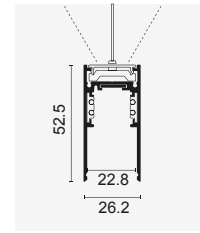

Order Code / Sipariş Kodu	Lenght / Uzunluk (mm)	Description / Tanım
LVHP.1000	1000	Track 48V High Pendant / 48V Derin Sarkit Ray
LVHP.2000	2000	
LVHP.3000	3000