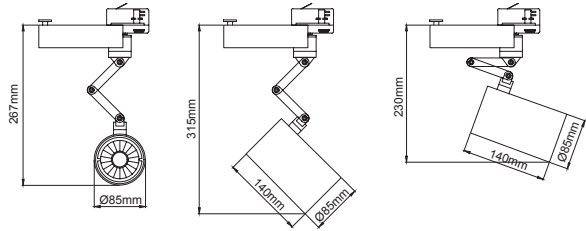

(.) / Complete Code / Komple Kod

Cappadocia Maxi Zigzag

Lipom
Lighting

5 / Product Color / Ürün Renk

Technical Drawing / Teknik Çizim

4 / Reflector Angle / Reflektör Açısı

* See page 314 for ldt files. / Işık eğrileri için sayfa 314 bakınız.