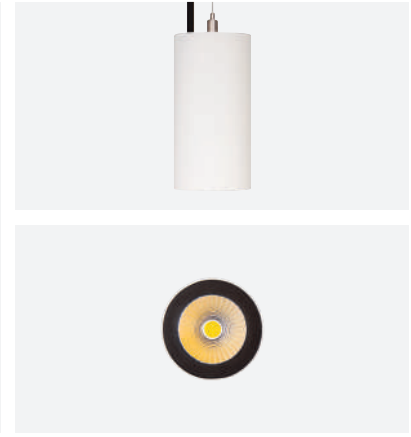

Silindir Mini Pendant

Lipom
Lighting

5 / Product Color / Ürün Renk

Technical Drawing / Teknik Çizim

4 / Reflector Angle / Reflektör Açısı

* See page 959 for ldt files. / Işık eğrileri için sayfa 959 bakınız.