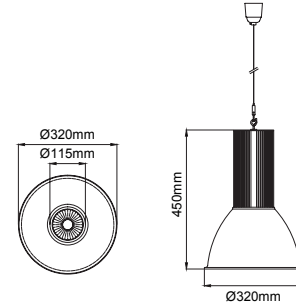

Technical Drawing / Teknik Çizim