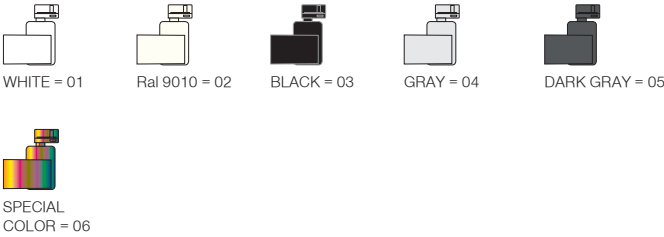

5 / Product Color / Ürün Renk