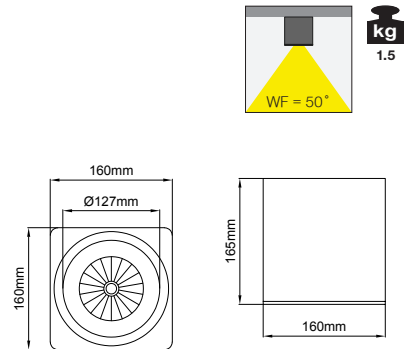

* Code example / Kod örneği:
I01.MLS.20610 . 35 . 827 . WF . 01
1 2 3 4 5

Power / Güç	CRI	Order Code / Sipariş Kodu	Kelvin	Lümen T_C=50° Lümen
35W	CRI>80	I01.MLS.20610 . (.) . (...) . (.) . (..)	2700K	4150
			3000K	4235
			3500K	4320
			4000K	4405
			5000K	4540
	CRI>90		2700K	3860
			3000K	3940
			3500K	4020
			4000K	4097
			5000K	X