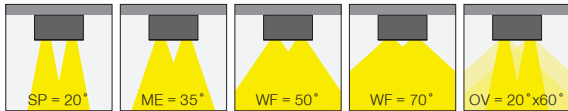

4 / Reflector Angle / Reflektör Açısı

EN

- Die-cast aluminium body.
- Mains voltage: 220-240V / 50-60Hz.
- Clever thermal design with passive heat dissipation.
- 15° rotation on single axis with mechanical aiming lock.
- Classic dimming systems of DALI, 1-10V and Phase-Cut Dim options.
- High tech control systems of Tuneable White, Warm Dim and Wireless Dim options.
- Basic colours: White, Black, Gray, Dark Gray, RAL9010 and special color options.
- Only Honeycomb Filter accesorie is available.
- Spot, Medium, Flood, Wide Flood and Oval beam angle options available with rotationally symmetric light distribution.
- Standart CRI>80, high CRI>90 and super high CRI>98 LED options available.
- Up to 121lm/W efficiency.
- High colour consistency: <3 SDCM
- Emergency kit system can be integrated.

TR

- Alüminyum enjeksiyon gövde.
- 220-240V / 50-60Hz enerji giriřli.
- Pasif soğutma teknolojisine sahip akıllı soğutma tasarımı.
- Tek ekseninde 15° hareket kabiliyetine sahip mekanik kilitlemeli sistem.
- Klasik DALI, 1-10V ve Faz DIM seçenekleri uygulanabilir.
- Yüksek teknoloji kontrol sistemleri olan Kablosuz DIM, Sıcak DIM ve Dinamik Beyaz uygulamaları yapılabilir.
- Standart renk seçenekleri: Beyaz, Siyah, Gri, Koyu Gri, RAL9010 yanında isteğe bađlı özel renk seçenekleri uygulanabilir.
- Sadece Balpeteđi Filtre aksesuar seçeneđi uygulanabilir.
- Dar, Orta, Geniř, Çok Geniř ve Oval lens açısı seçenekleri mevcuttur.
- Standart CRI>80, yüksek CRI>90 ve ekstra yüksek CRI>98 LED seçenekleri mevcuttur.
- 121lm/W'a varan verim.
- Yüksek renk uyumu: <3 SDCM
- Acil aydınlatma kit sistemi uygulanabilir.