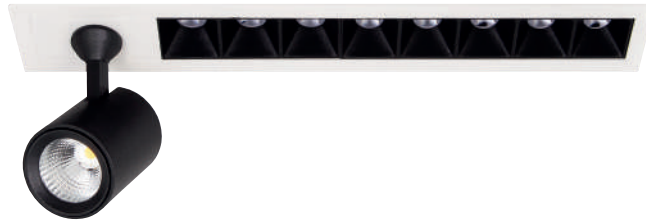

Wireless DIM / Kablosuz DIM

LIPOM LIGHTING offers wireless DIM control on its PARS PICO recessed downlight range that provides easy control and saves time on wiring during installation.

LIPOM LIGHTING PARS PICO downlight serisi armatürlerinde kablosuz DIM seçeneği sunarak kolay kontrol olanağı sunar. Ürün montaj kurulum esnasında daha az kablolama ile zamandan tasarruf sağlar.