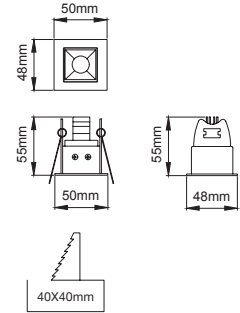

2	Watt - Driving Current / Watt - Sürüş Akımı		3		CRI / Kelvin		4		Reflector Angle / Reflektör Açısı		5		Product Color / Ürün Renk											
	20	10	6	4	2	827	830	835	840	850	927	930	935	940	850	ME	WF	01	02	03	04	05	06	
20	20W - 500mA					CRI>80 - 2700K					CRI>90 - 2700K					30° - Medium		white						
10	10W - 500mA					CRI>80 - 3000K					CRI>90 - 3000K					60° - Wide Flood		ral 9010						
6	6W - 500mA					CRI>80 - 3500K					CRI>90 - 3500K							black						
4	4W - 500mA					CRI>80 - 4000K					CRI>90 - 4000K							gray						
2	2W - 500mA					CRI>80 - 5000K												dark gray						
																		special color