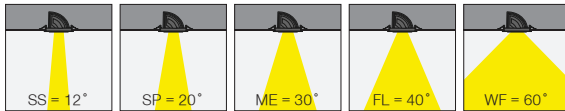

4 / Reflector Angle / Reflektör Açısı

* See page 754 for ldt files. / Işık eğrileri için sayfa 754 bakınız.

EN

- Die-cast aluminium body.
- Mains voltage: 220-240V / 50-60Hz.
- Clever thermal design with passive heat dissipation.
- 90° rotation on vertical and 350° angle on horizontal axis with mechanical aiming lock.
- Clear safety glass.
- Classic dimming systems of DALI, 1-10V and Phase-Cut Dim options.
- High tech control systems of Tuneable White, Warm Dim and Wireless Dim options.
- Basic colours: White, Black, Gray, Dark Gray, RAL9010 and special color options.
- Available accesories are Honeycomb Filter and Colour Filter.
- Super Spot, Spot, Medium, Flood and Wide Flood beam angle options available with rotationally symmetric light distribution.
- Standart CRI>80, high CRI>90 and super high CRI>98 LED options available.
- Up to 130lm/W efficiency.
- High colour consistency: <3 SDCM
- Emergency kit system can be integrated.

TR

- Alüminyum enjeksiyon gövde.
- 220-240V / 50-60Hz enerji girişli.
- Pasif soğutma teknolojisine sahip akıllı soğutma tasarımı.
- Dikeyde 90°, yatayda 350° hareket kabiliyetine sahip mekanik kilitlemeli mafsal sistemi.
- Tamperli cam.
- Klasik DALI, 1-10V ve Faz DIM seçenekleri uygulanabilir.
- Yüksek teknoloji kontrol sistemleri olan Kablosuz DIM, Sıcak DIM ve Dinamik Beyaz uygulamaları yapılabilir.
- Standart renk seçenekleri: Beyaz, Siyah, Gri, Koyu Gri, RAL9010 yanında isteğe bağlı özel renk seçenekleri uygulanabilir.
- Balpeteği Filtresi ve Renk Filtresi aksesuar seçenekleri uygulanabilir.
- Çok Dar, Dar, Orta, Geniş ve Çok Geniş reflektör açısı seçenekleri mevcuttur.
- Standart CRI>80, yüksek CRI>90 ve ekstra yüksek CRI>98 LED seçenekleri mevcuttur.
- 130lm/W'a varan verim.
- Yüksek renk uyumu: <3 SDCM
- Acil aydınlatma kit sistemi uygulanabilir.