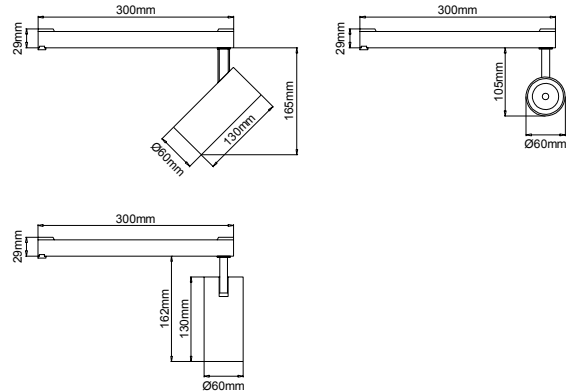

Silindir 60 Invisible

Lipom
Lighting

5 / Product Color / Ürün Renk

Technical Drawing / Teknik Çizim

4 / Reflector Angle / Reflektör Açısı

* See page 317 for ldt files. / Işık eğrileri için sayfa 317 bakınız.