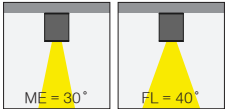

(.) / Complete Code / Komple Kod

Silindir Midi Surface

Lipom
Lighting

5 / Product Color / Ürün Renk

Technical Drawing / Teknik Çizim

4 / Reflector Angle / Reflektör Açısı

* See page 884 for ldt files. / Işık eğrileri için sayfa 884 bakınız.