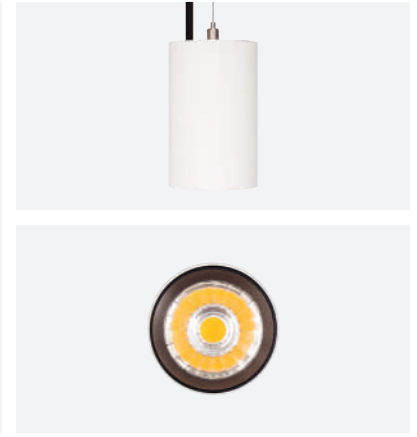

Silindir Midi Pendant

Lipom
Lighting

5 / Product Color / Ürün Renk

Technical Drawing / Teknik Çizim

4 / Reflector Angle / Reflektör Açısı

* See page 959 for Idt files. / Işık eğrileri için sayfa 959 bakınız.