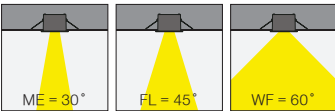

4 / Reflector Angle / Reflektör Açısı

* See page 1084 for ldt files. / Işık eğrileri için sayfa 1084 bakınız.

EN

- Die-cast aluminium body.
- Mains voltage: 220-240V / 50-60Hz.
- Clever thermal design with passive heat dissipation.
- Classic dimming systems of DALI, 1-10V and Phase-Cut Dim options.
- High tech control systems of Tuneable White, Warm Dim and Wireless Dim options.
- Basic colours: White, Black, Gray, Dark Gray, RAL9010 and special color options.
- Medium, Flood and Wide Flood beam angle option available with rotationally symmetric light distribution.
- Standart CRI>80 and high CRI>90 LED options available.
- Up to 131lm/W efficiency.
- High colour consistency: <3 SDCM
- Emergency kit system can be integrated.

TR

- Alüminyum enjeksiyon gövde.
- 220-240V / 50-60Hz enerji girişi.
- Pasif soğutma teknolojisine sahip akıllı soğutma tasarımı.
- Klasik DALI, 1-10V ve Faz DIM seçenekleri uygulanabilir.
- Yüksek teknoloji kontrol sistemleri olan Kablosuz DIM, Sıcak DIM ve Dinamik Beyaz uygulamaları yapılabilir.
- Standart renk seçenekleri: Beyaz, Siyah, Gri, Koyu Gri, RAL9010 yanında isteğe bağlı özel renk seçenekleri uygulanabilir.
- Orta, Geniş ve Çok Geniş reflektör açısı seçeneği mevcuttur.
- Standart CRI>80 ve yüksek CRI>90 LED seçenekleri mevcuttur.
- 131lm/W'a varan verim.
- Yüksek renk uyumu: <3 SDCM.
- Acil aydınlatma kit sistemi uygulanabilir.