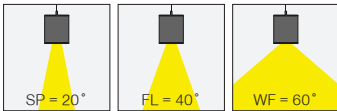

4 / Reflector Angle / Reflektör Açısı

* See page 959 for ldt files. / Işık eğrileri için sayfa 959 bakınız.