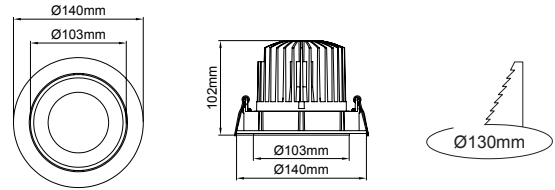

Technical Drawing / Teknik Çizim

4 / Reflector Angle / Reflektör Açısı

* See page 756 for ldt files. / Işık eğrileri için sayfa 756 bakınız.

EN

- Die-cast aluminium body.
- Mains voltage: 220-240V / 50-60Hz.
- Clever thermal design with passive heat dissipation.
- 20° rotation on vertical and 20° angle on horizontal axis with mechanical aiming lock.
- Clear safety glass.
- Classic dimming systems of DALI, 1-10V and Phase-Cut Dim options.
- High tech control systems of Tuneable White, Warm Dim and Wireless Dim options.
- Basic colours: White, Black, Gray, Dark Gray, RAL9010 and special color options.
- Available accessories are Honeycomb Filter and Colour Filter.
- Spot, Medium and Flood beam angle options available with rotationally symmetric light distribution.
- Standart CRI>80, high CRI>90 and super high CRI>98 LED options available.
- Up to 136lm/W efficiency.
- High colour consistency: <3 SDCM
- Emergency kit system can be integrated.

TR

- Alüminyum enjeksiyon gövde.
- 220-240V / 50-60Hz enerji girişli.
- Pasif soğutma teknolojisine sahip akıllı soğutma tasarımı.
- Dikeyde 20°, yatayda 20° hareket kabiliyetine sahip mekanik kilitlemeli mafsal sistemi.
- Tamperli cam.
- Klasik DALI, 1-10V ve Faz DIM seçenekleri uygulanabilir.
- Yüksek teknoloji kontrol sistemleri olan Kablosuz DIM, Sıcak DIM ve Dinamik Beyaz uygulamaları yapılabilir.
- Standart renk seçenekleri: Beyaz, Siyah, Gri, Koyu Gri, RAL9010 yanında isteğe bağlı özel renk seçenekleri uygulanabilir.
- Balpeteği Filtresi ve Renk Filtresi aksesuar seçenekleri uygulanabilir.
- Dar, Orta ve Geniş reflektör açısı seçenekleri mevcuttur.
- Standart CRI>80, yüksek CRI>90 ve ekstra yüksek CRI>98 LED seçenekleri mevcuttur.
- 136lm/W'a varan verim.
- Yüksek renk uyumu: <3 SDCM
- Acil aydınlatma kit sistemi uygulanabilir.