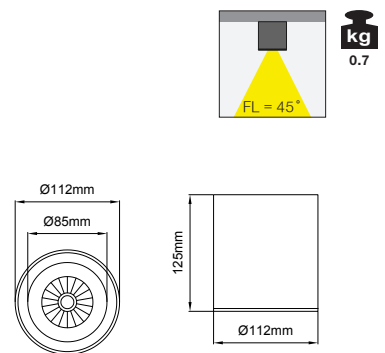

Mars Midi / I01.MLS.20515

* Code example / Kod örneği:

I01.MLS.20515 . 28 . 827 . FL . 01
1 2 3 4 5

Power / Güç	CRI	Order Code / Sipariş Kodu	Kelvin	Lümen T_c=50° Lümen
28W	CRI>80	I01.MLS.20515 . (..) . (...) . (..) . (..)	2700K	3265
			3000K	3332
			3500K	3400
			4000K	3465
			5000K	3570
	CRI>90	I01.MLS.20515 . (..) . (...) . (..) . (..)	2700K	3036
			3000K	3100
			3500K	3162
			4000K	3222
			5000K	X

Mars Mini / I01.MLS.20520

* Code example / Kod örneği:

I01.MLS.20520 . 20 . 827 . FL . 01
1 2 3 4 5

Power / Güç	CRI	Order Code / Sipariş Kodu	Kelvin	Lümen T_c=50° Lümen
20W	CRI>80	I01.MLS.20520 . (..) . (...) . (..) . (..)	2700K	2490
			3000K	2540
			3500K	2590
			4000K	2645
			5000K	2722
	CRI>90	I01.MLS.20520 . (..) . (...) . (..) . (..)	2700K	2316
			3000K	2362
			3500K	2410
			4000K	2460
			5000K	X

Mars Micro / I01.MLS.20525

* Code example / Kod örneği:

I01.MLS.20525 . 10 . 827 . WF . 01
1 2 3 4 5

Power / Güç	CRI	Order Code / Sipariş Kodu	Kelvin	Lümen T_c=50° Lümen
10W	CRI>80	I01.MLS.20525 . (..) . (...) . (..) . (..)	2700K	1118
			3000K	1141
			3500K	1164
			4000K	1187
			5000K	1223
	CRI>90	I01.MLS.20525 . (..) . (...) . (..) . (..)	2700K	1040
			3000K	1061
			3500K	1083
			4000K	1104
			5000K	X

- 1- Product code / Armatür kodu
- 2- Power / Güç
- 3- CRI / Kelvin
- 4- Reflector angle / Reflektör açısı
- 5- Colour / Ürün renk

2	Watt - Driving Current / Watt - Sürüş Akımı	3		CRI / Kelvin		4	Reflector Angle / Reflektör Açısı	5	Product Color / Ürün Renk
42	42W - 1050mA	827	CRI>80 - 2700K	927	CRI>90 - 2700K		FL 40° - Flood		01 white
35	35W - 900mA	830	CRI>80 - 3000K	930	CRI>90 - 3000K		FL 45° - Flood		02 ral 9010
28	28W - 700mA	835	CRI>80 - 3500K	935	CRI>90 - 3500K		WF 50° - Wide Flood		03 black
20	20W - 500mA	840	CRI>80 - 4000K	940	CRI>90 - 4000K				04 gray
10	10W - 250mA	850	CRI>80 - 5000K						05 dark gray
									06 special color