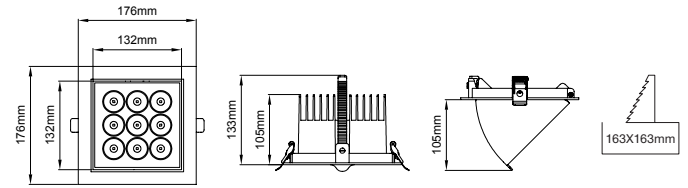

Technical Drawing / Teknik Çizim