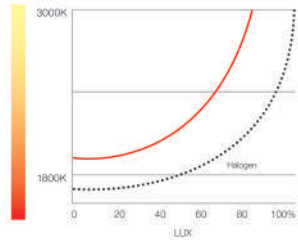

Warm Dimming / Sıcak Dim

Warm dimming enables halogen functionality in LED technology. LIPOM LIGHTING integrates warm dim COBs with its CUB range. When luminous intensity drops to 5%, colour temperature changes from 3000K to 1800K. This technology could be widely preferred especially at hospitality areas creating different atmospheres. Cafe, cinema, hotels etc are the main areas that this system could be used.

Sıcak dim teknolojisi ile halojen ampüllerdeki fonksiyonellik LED teknolojisinde de uygulanmaya başlamıştır. LIPOM LIGHTING CUB serisini bu teknoloji ile birleştirdi. Armatür %100'den %5'e doğru ışığını

kısıtıkça, ışık Kelvin çıkışı 3000K'den 1800K'e doğru düşürerek mekanlara farklı bir atmosfer kazandırılmaktadır. Bu sistem özellikle otel, sinema, kafe vb alanlarda yaygın olarak kullanılabilir.