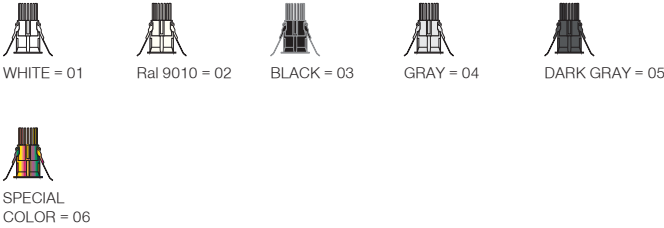

5 / Product Color / Ürün Renk