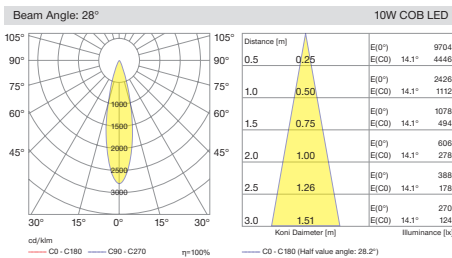

I01.MLT.99905

I01.MLT.99915