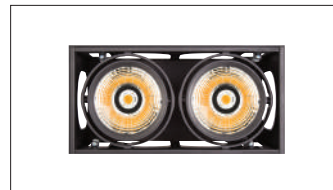

Design / Dizayn

MERA spot range is magnificent design for recessed applications. Thanks to its practical installation frame, fitting can be applied to the projects easily.

Mükemmel teknik tasarıma sahip MERA armatür serisi, pratik montaj çerçevesi sayesinde uygulaması kolaydır.