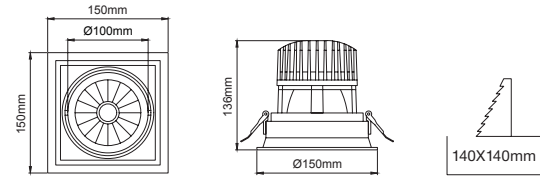

Technical Drawing / Teknik Çizim