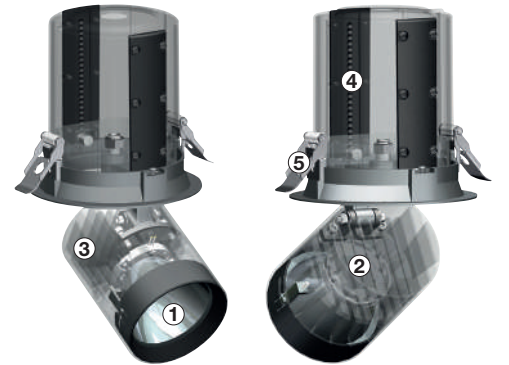

Features / Özellikler

- 1- High efficient reflector optic with spot, medium, wide and wide flood distribution options.
  Dar, orta, geniş ve çok geniş ışık dağılımlarına sahip yüksek verimli reflektör optik.
- 2- Highest efficiency COB led's with 2700K, 3000K, 3500K, 4000K and 5000K CCT options.
  2700K, 3000K, 3500K, 4000K ve 5000K renklere sahip yüksek verimli COB LED modülü.
- 3- Clever design cooling fins with maximum surface area.
  Yüksek yüzey alanına sahip akıllı tasarım soğutma yapısı.
- 4- 90° vertical and 350° horizontal adjustable mounting arm with mechanical lock system.
  Dikeyde 90°, yatayda 350° hareket edebilir mekanik kilitleme sistemine sahip montaj kolu.
- 5- Practical ceiling clips ease installation process.
  Pratik tavana montaj yayları sayesinde tavana montaj çok kolaydır.