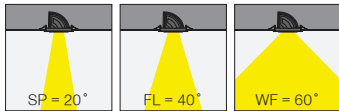

4 / Reflector Angle / Reflektör Açısı

* See page 759 for ldt files. / Işık eğrileri için sayfa 759 bakınız.

EN

- Die-cast aluminium body.
- Mains voltage: 220-240V / 50-60Hz.
- Clever thermal design with passive heat dissipation.
- 90° rotation on vertical and 350° angle on horizontal axis with mechanical aiming lock.
- Clear safety glass.
- Classic dimming systems of DALI, 1-10V and Phase-Cut Dim options.
- High tech control systems of Tuneable White, Warm Dim and Wireless Dim options.
- Basic colours: White, Black, Gray, Dark Gray, RAL9010 and special color options.
- Available accesories are Honeycomb Filter and Colour Filter.
- Spot, Flood and Wide Flood beam angle options available with rotationally symmetric light distribution.
- Standart CRI>80, high CRI>90 and super high CRI>98 LED options available.
- Up to 92lm/W efficiency.
- High colour consistency: <3 SDCM
- Emergency kit system can be integrated.

TR

- Alüminyum enjeksiyon gövde.
- 220-240V / 50-60Hz enerji girişli.
- Pasif soğutma teknolojisine sahip akıllı soğutma tasarımı.
- Dikeyde 90°, yatayda 350° hareket kabiliyetine sahip mekanik kilitlemeli mafsal sistemi.
- Tamperli cam.
- Klasik DALI, 1-10V ve Faz DIM seçenekleri uygulanabilir.
- Yüksek teknoloji kontrol sistemleri olan Kablosuz DIM, Sıcak DIM ve Dinamik Beyaz uygulamaları yapılabilir.
- Standart renk seçenekleri: Beyaz, Siyah, Gri, Koyu Gri, RAL9010 yanında isteğe bağlı özel renk seçenekleri uygulanabilir.
- Balpeteği Filtresi ve Renk Filtresi aksesuar seçenekleri uygulanabilir.
- Dar, Geniş ve Çok Geniş reflektör açısı seçenekleri mevcuttur.
- Standart CRI>80, yüksek CRI>90 ve ekstra yüksek CRI>98 LED seçenekleri mevcuttur.
- 92lm/W'a varan verim.
- Yüksek renk uyumu: <3 SDCM
- Acil aydınlatma kit sistemi uygulanabilir.