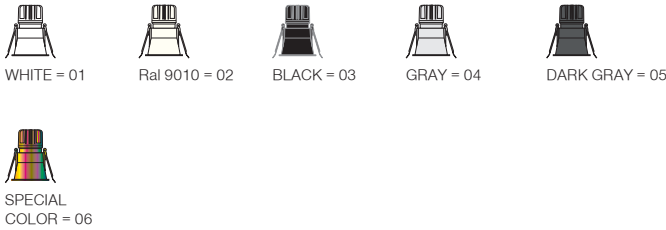

5 / Product Color / Ürün Renk