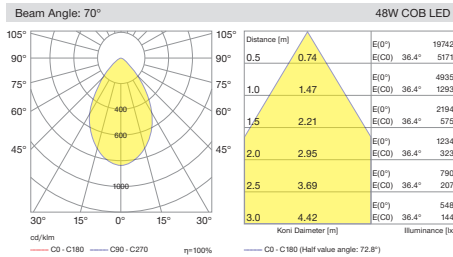

Leila COB Maxi Surface / I01.MLS.15074

* Code example / Kod örneği:

I01.MLS.15074 . 48 . 827 . WF . 01

- 1- Product code / Armatür kodu
- 2- Power / Güç
- 3- CRI / Kelvin
- 4- Reflector angle / Reflektör açısı
- 5- Colour / Ürün renk

Power / Güç	CRI	Order Code / Sipariş Kodu	Kelvin	Lümen T_c=50° Lümen
48W	CRI>80	I01.MLS.15074 . (.) . (...) . (.) . (.)	2700K	5555
			3000K	5731
			3500K	5901
			4000K	6083
			5000K	6259
	CRI>90	I01.MLS.15074 . (.) . (...) . (.) . (.)	2700K	5054
			3000K	5203
			3500K	5362
			4000K	5522
			5000K	X
	CRI>98	I01.MLS.15074 . (.) . (...) . (.) . (.)	2700K	3876
			3000K	3990
			4000K	4235
	Meat / Et COB	I01.MLS.15074 . (.) . (...) . (.) . (.)	1800K	3387
	Food / Gıda COB	I01.MLS.15074 . (.) . (...) . (.) . (.)	2400K	3486
	FISH / Balık COB	I01.MLS.15074 . (.) . (...) . (.) . (.)	6600K	4786

2	Watt - Driving Current / Watt - Sürüş Akımı		3		CRI / Kelvin		4	Reflector Angle / Reflektör Açısı		5		Product Color / Ürün Renk				
	Watt	Driving Current	827	9827	CRI>80 - 2700K	CRI>98 - 2700K		WF	70° - Wide Flood	01	02	03	04	05	06	
48	48W	1200mA	827	9827	CRI>80 - 2700K	CRI>98 - 2700K	WF	70° - Wide Flood	01	02	03	04	05	06		
42	42W	1050mA	830	9830	CRI>80 - 3000K	CRI>98 - 3000K										
35	35W	900mA	835	9840	CRI>80 - 3500K	CRI>98 - 4000K										
31	31W	800mA	840	MEAT	CRI>80 - 4000K	1800K										
			850	GOLD	CRI>80 - 5000K	2400K										
			927	FISH	CRI>90 - 2700K	6600K										
			930		CRI>90 - 3000K											
			935		CRI>90 - 3500K											
			940		CRI>90 - 4000K