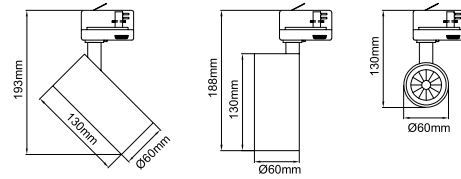

Technical Drawing / Teknik Çizim