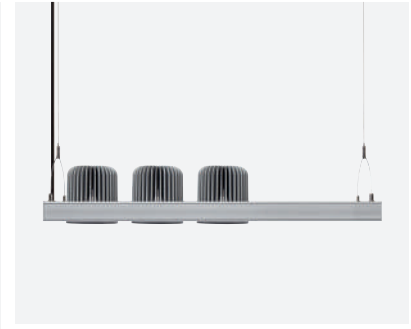

Accessories / Aksesuarlar

Modular

Colour Filter / Renkli Filtre	Ext.Code / Kod: .CLF	•
Honeycomb Filter / Petekli Filtre	Ext.Code / Kod: .VBP	•
	Steel suspension cord with up to 5mt lenght option. 5mt yüksekliğe kadar ayarlanabilen çelik sarkıt tel seçeneği.	
	Ceiling rose cover with integrated cable cord grip integrated. Plastik kablo tutacağı entegre edilmiş rozans armatürle birlikte verilmektedir.	