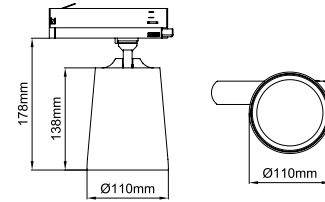

Technical Drawing / Teknik Çizim