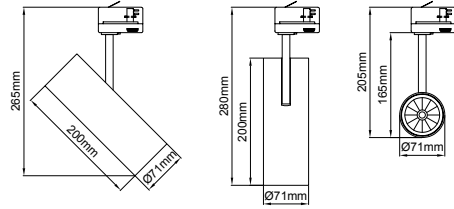

Technical Drawing / Teknik Çizim

4 / Reflector Angle / Reflektör Açısı

* See page 316 for ldt files. / Işık eğrileri için sayfa 316 bakınız.

EN

- Die-cast aluminium body.
- Mains voltage: 220-240V / 50-60Hz.
- Clever thermal design with passive heat dissipation.
- With 3-phase universal track adaptor.
- 90° rotation on vertical and 350° angle on horizontal axis with mechanical aiming lock.
- Clear safety glass.
- Classic dimming systems of Phase-Cut, DALI and 1-10V Dim options.
- High tech control systems of Warm Dim and Wireless Dim options.
- Basic colours: White, Black, Gray, Dark Gray, RAL9010 and special color options.
- Available accessories are Honeycomb Filter, Colour Filter, Antiglare Screen and Visor.
- Spot and Medium beam angle options available with rotationally symmetric light distribution.
- Standart CRI>80, high CRI>90 and super high CRI>98 LED options available.
- Up to 124lm/W efficiency.
- High colour consistency: <3 SDCM

TR

- Alüminyum enjeksiyon gövde.
- 220-240V / 50-60Hz enerji girişli.
- Pasif soğutma teknolojisine sahip akıllı soğutma tasarımı.
- 3-Fazlı üniversal ray adaptörli.
- Dikeyde 90°, yatayda 350° hareket kabiliyetine sahip mekanik kilitlemeli mafsalsistemi.
- Tamperli cam.
- Klasik Faz-DIM, DALI ve 1-10V DIM seçenekleri uygulanabilir.
- Yüksek teknoloji kontrol sistemleri olan Kablosuz DIM ve Sıcak DIM uygulamaları yapılabilir.
- Standart renk seçenekleri: Beyaz, Siyah, Gri, Koyu Gri, RAL9010 yanında isteğe bağlı özel renk seçenekleri uygulanabilir.
- Balpeteği Filtresi, Renk Filtresi, Kamaşma Önleyici ve Vizör aksesuar seçenekleri uygulanabilir.
- Dar ve Orta reflektör açısı seçenekleri mevcuttur.
- Standart CRI>80, yüksek CRI>90 ve ekstra yüksek CRI>98 LED seçenekleri mevcuttur.
- 124lm/W'a varan verim.
- Yüksek renk uyumu: <3 SDCM