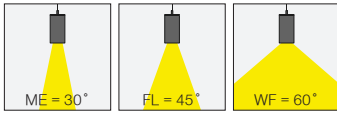

Silindir Micro Pendant

Lipom
Lighting

5 / Product Color / Ürün Renk

Technical Drawing / Teknik Çizim

4 / Reflector Angle / Reflektör Açısı

* See page 960 for ldt files. / Işık eğrileri için sayfa 960 bakınız.