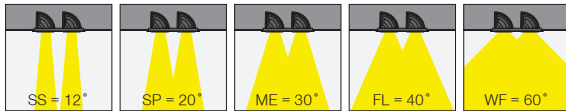

4 / Reflector Angle / Reflektör Açısı

EN

- Die-cast aluminium body.
- Mains voltage: 220-240V / 50-60Hz.
- Clever thermal design with passive heat dissipation.
- 90° rotation on vertical and 350° angle on horizontal axis with mechanical aiming lock.
- Clear safety glass.
- Classic dimming systems of DALI, 1-10V and Phase-Cut Dim options.
- High tech control systems of Tuneable White, Warm Dim and Wireless Dim options.
- Basic colours: White, Black, Gray, Dark Gray, RAL9010 and special color options.
- Available accessories are Honeycomb Filter and Colour Filter.
- Super Spot, Spot, Medium, Flood and Wide Flood beam angle options available with rotationally symmetric light distribution.
- Standart CRI>80, high CRI>90 and super high CRI>98 LED options available.
- Up to 130lm/W efficiency.
- High colour consistency: <3 SDCM
- Emergency kit system can be integrated.

TR

- Alüminyum enjeksiyon gövde.
- 220-240V / 50-60Hz enerji girişi.
- Pasif soğutma teknolojisine sahip akıllı soğutma tasarımı.
- Dikeyde 90°, yatayda 350° hareket kabiliyetine sahip mekanik kilitlemeli mafsal sistemi.
- Tamperli cam.
- Klasik DALI, 1-10V ve Faz DIM seçenekleri uygulanabilir.
- Yüksek teknoloji kontrol sistemleri olan Kablosuz DIM, Sıcak DIM ve Dinamik Beyaz uygulamaları yapılabilir.
- Standart renk seçenekleri: Beyaz, Siyah, Gri, Koyu Gri, RAL9010 yanında isteğe bağlı özel renk seçenekleri uygulanabilir.
- Balpeteği Filtresi ve Renk Filtresi aksesuar seçenekleri uygulanabilir.
- Çok Dar, Dar, Orta, Geniş ve Çok Geniş reflektör açısı seçenekleri mevcuttur.
- Standart CRI>80, yüksek CRI>90 ve ekstra yüksek CRI>98 LED seçenekleri mevcuttur.
- 130lm/W'a varan verim.
- Yüksek renk uyumu: <3 SDCM
- Acil aydınlatma kit sistemi uygulanabilir.