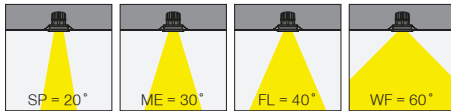

4 / Reflector Angle / Reflektör Açısı

* See page 755 for ldt files. / Işık eğrileri için sayfa 755 bakınız.

EN

- Die-cast aluminium body.
- Mains voltage: 220-240V / 50-60Hz.
- Clever thermal design with passive heat dissipation.
- 30° rotation on vertical and 30° angle on horizontal axis with mechanical aiming lock.
- Clear safety glass.
- Classic dimming systems of DALI, 1-10V and Phase-Cut Dim options.
- High tech control systems of Tuneable White, Warm Dim and Wireless Dim options.
- Basic colours: White, Black, Gray, Dark Gray, RAL9010 and special color options.
- Available accessories are Honeycomb Filter and Colour Filter.
- Spot, Medium, Flood and Wide Flood beam angle options available with rotationally symmetric light distribution.
- Standart CRI>80, high CRI>90 and super high CRI>98 LED options available.
- Up to 136lm/W efficiency.
- High colour consistency: <3 SDCM
- Emergency kit system can be integrated.

TR

- Alüminyum enjeksiyon gövde.
- 220-240V / 50-60Hz enerji girişli.
- Pasif soğutma teknolojisine sahip akıllı soğutma tasarımı.
- Dikeyde 30°, yatayda 30° hareket kabiliyetine sahip mekanik kilitlemeli mafsal sistemi.
- Tamperli cam.
- Klasik DALI, 1-10V ve Faz DIM seçenekleri uygulanabilir.
- Yüksek teknoloji kontrol sistemleri olan Kablosuz DIM, Sıcak DIM ve Dinamik Beyaz uygulamaları yapılabilir.
- Standart renk seçenekleri: Beyaz, Siyah, Gri, Koyu Gri, RAL9010 yanında isteğe bağlı özel renk seçenekleri uygulanabilir.
- Balpeteği Filtresi ve Renk Filtresi aksesuar seçenekleri uygulanabilir.
- Dar, Orta, Geniş ve Çok Geniş reflektör açısı seçenekleri mevcuttur.
- Standart CRI>80, yüksek CRI>90 ve ekstra yüksek CRI>98 LED seçenekleri mevcuttur.
- 136lm/W'a varan verim.
- Yüksek renk uyumu: <3 SDCM
- Acil aydınlatma kit sistemi uygulanabilir.