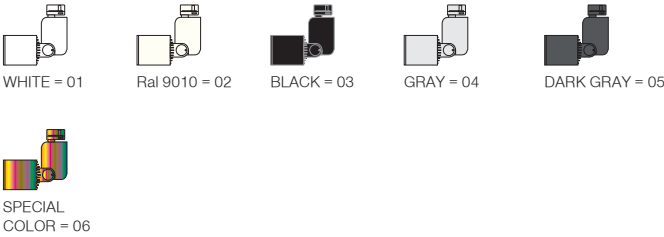

5 / Product Color / Ürün Renk