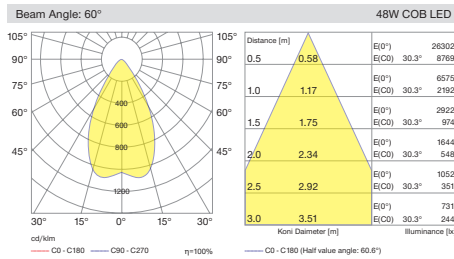

I01.MLR.30238