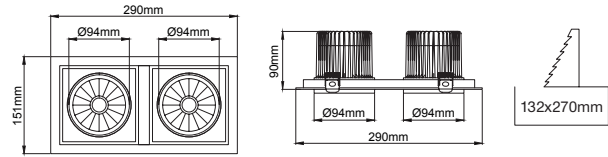

Technical Drawing / Teknik Çizim