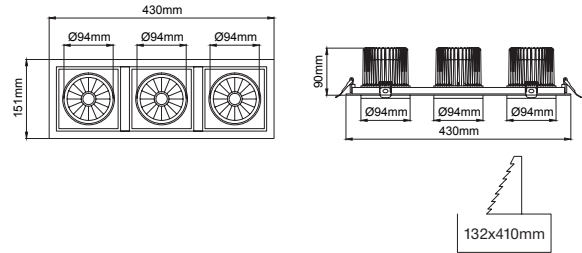

Technical Drawing / Teknik Çizim

4 / Reflector Angle / Reflektör Açısı

EN

- Die-cast aluminium body.
- Mains voltage: 220-240V / 50-60Hz.
- Clever thermal design with passive heat dissipation.
- 20° rotation on vertical and 20° angle on horizontal axis with mechanical aiming lock.
- Clear safety glass.
- Classic dimming systems of DALI, 1-10V and Phase-Cut Dim options.
- High tech control systems of Tuneable White, Warm Dim and Wireless Dim options.
- Basic colours: White, Black, Gray, Dark Gray, RAL9010 and special color options.
- Available accessories are Honeycomb Filter and Colour Filter.
- Spot, Medium, Flood and Wide Flood beam angle options available with rotationally symmetric light distribution.
- Standart CRI>80, high CRI>90 and super high CRI>98 LED options available.
- Up to 142lm/W efficiency.
- High colour consistency: <3 SDCM
- Emergency kit system can be integrated.

TR

- Alüminyum enjeksiyon gövde.
- 220-240V / 50-60Hz enerji giriřli.
- Pasif soğutma teknolojisine sahip akıllı soğutma tasarımı.
- Dikeyde 20°, yatayda 20° hareket kabiliyetine sahip mekanik kilitlemeli mafsal sistemi.
- Tamperli cam.
- Klasik DALI, 1-10V ve Faz DIM seçenekleri uygulanabilir.
- Yüksek teknoloji kontrol sistemleri olan Kablosuz DIM, Sıcak DIM ve Dinamik Beyaz uygulamaları yapılabilir.
- Standart renk seçenekleri: Beyaz, Siyah, Gri, Koyu Gri, RAL9010 yanında isteğe bađlı özel renk seçenekleri uygulanabilir.
- Balpeteđi Filtresi ve Renk Filtresi aksesuar seçenekleri uygulanabilir.
- Dar, Orta, Geniř ve Çok Geniř reflektör açısı seçenekleri mevcuttur.
- Standart CRI>80, yüksek CRI>90 ve ekstra yüksek CRI>98 LED seçenekleri mevcuttur.
- 142lm/W'a varan verim.
- Yüksek renk uyumu: <3 SDCM
- Acil aydınlatma kit sistemi uygulanabilir.