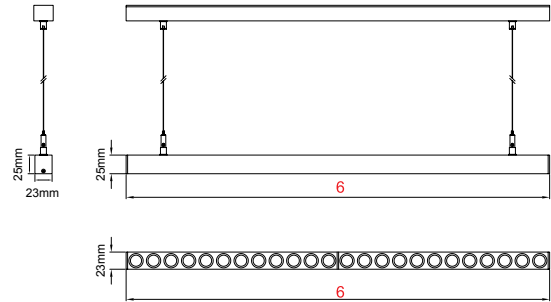

Sword Pendant 48V

Lipom
Lighting

48V Low Voltage Series / 48V Sertisi

5 / Product Color / Ürün Renk

4 / Lens Optic Angle / Lens Açısı

* See page 408 for ldt files. / Işık eğrileri için sayfa 408 bakınız.

Technical Drawing / Teknik Çizim