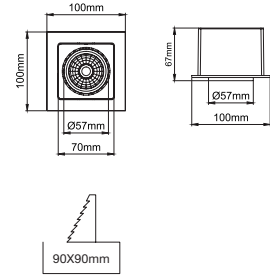

Gizmo / I01.MLR.99601

* Code example / Kod örneği:

I01.MLR.99601 . 7 . 827 . FL . 01
1 2 3 4 5

Power / Güç	CRI	Order Code / Sipariş Kodu	Kelvin	Lümen T_c=50° Lümen
7W	CRI>80	I01.MLR.99601 . (..) . (...) . (..) . (..)	2700K	735
			3000K	753
			3500K	779
			4000K	807
			5000K	862
CRI>90	I01.MLR.99601 . (..) . (...) . (..) . (..)	2700K	662	
		3000K	677	
		3500K	701	
		4000K	725	
		5000K	X	

kg
0.5

Gizmo / I01.MLR.99602

* Code example / Kod örneği:

I01.MLR.99602 . 7 . 827 . FL . 01
1 2 3 4 5

Power / Güç	CRI	Order Code / Sipariş Kodu	Kelvin	Lümen T_c=50° Lümen
2x7W	CRI>80	I01.MLR.99602 . (..) . (...) . (..) . (..)	2700K	1470
			3000K	1506
			3500K	1558
			4000K	1614
			5000K	1724
CRI>90	I01.MLR.99602 . (..) . (...) . (..) . (..)	2700K	1324	
		3000K	1354	
		3500K	1402	
		4000K	1450	
		5000K	X	

kg
0.9

Gizmo / I01.MLR.99603

* Code example / Kod örneği:

I01.MLR.99603 . 7 . 827 . FL . 01
1 2 3 4 5

Power / Güç	CRI	Order Code / Sipariş Kodu	Kelvin	Lümen T_c=50° Lümen
3x7W	CRI>80	I01.MLR.99603 . (..) . (...) . (..) . (..)	2700K	2205
			3000K	2259
			3500K	2337
			4000K	2421
			5000K	2586
CRI>90	I01.MLR.99603 . (..) . (...) . (..) . (..)	2700K	1986	
		3000K	2031	
		3500K	2103	
		4000K	2175	
		5000K	X	

kg
1.3

- 1- Product code / Armatür kodu
- 2- Power / Güç
- 3- CRI / Kelvin
- 4- Reflector angle / Reflektör açısı
- 5- Colour / Ürün renk

Complete Code / Komple Kod	2	3		4	5					
	Watt - Driving Current / Watt - Sürüş Akımı	CRI / Kelvin				Reflector Angle / Reflektör Açısı	Product Color / Ürün Renk			
	7	7W - 180mA	827	CRI>80 - 2700K	927	CRI>90 - 2700K	FL	40° - Flood	01	white
	4	4W - 100mA	830	CRI>80 - 3000K	930	CRI>90 - 3000K	FL	2x40° - Flood	02	ral 9010
	7	2x7W - 180mA	835	CRI>80 - 3500K	935	CRI>90 - 3500K	FL	3x40° - Flood	03	black
	4	2x4W - 100mA	840	CRI>80 - 4000K	940	CRI>90 - 4000K			04	gray
	7	3x7W - 180mA	850	CRI>80 - 5000K					05	dark gray
	4	3x4W - 100mA							06	special color