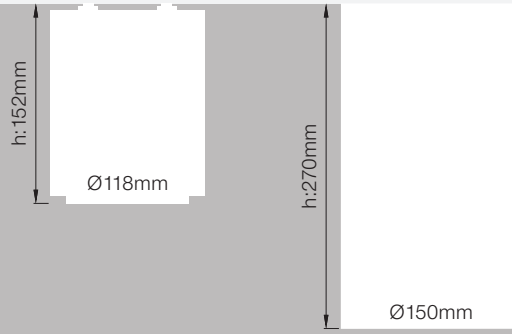

GLOBUS Surface

GLOBUS and GLOBUS MINI SURFACE spotlight range has different power and dimension options. Simple cylindrical form design.

Extraordinarily high light effectiveness with highest lumen per watt COB and efficient reflector integration. Honeycomb filter to reduce glare and colour filter to give different lighting effects can be integrated to the luminaire.

GLOBUS ve GLOBUS MINI SURFACE farklı boy ve güç seçeneklerine sahip bir seridir. Düz hatlara sahip silindirik forma sahiptir.

Son teknoloji yüksek lümen/watt değerlerine sahip COB Led ile beraber üst düzey verimliliğe sahip reflektör birleşimi bu serinin verimli aydınlatma aygıtı olmasını sağlar. Kamaşmayı azaltmak için bal peteği filtresi ve farklı aydınlatma efektleri sağlamak için renk filtresi aksesuar seçenekleri kullanılabilir.