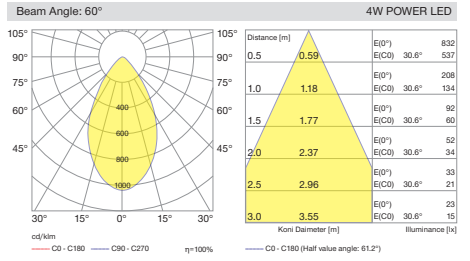

I02.PLR.L0105