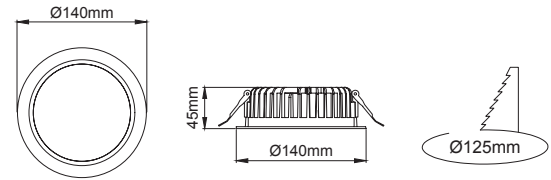

5 / Product Color / Ürün Renk

Technical Drawing / Teknik Çizim

4 / Reflector Angle / Reflektör Açısı

* See page 995 for ldt files. / Işık eğrileri için sayfa 995 bakınız.

Neptun Midi Downlight / 102.PLR.15079

	Power / Güç	CRI	Order Code / Sipariş Kodu	Kelvin	Lümen T_c=50° Lümen	
	* Code example / Kod örneği: 102.PLR.15079 . 15 . 827 . WF . 01 1- Product code / Armatür kodu 2- Power / Güç 3- CRI / Kelvin 4- Reflector angle / Reflektör açısı 5- Colour / Ürün renk	15W	CRI>80	102.PLR.15079 . (.) . (..) . (..) . (..)	2700K	1202
3000K					1239	
3500K					1264	
4000K					1290	
5000K					1329	
2700K					1118	
CRI>90		102.PLR.15079 . (.) . (..) . (..) . (..)	3000K	1152		
			3500K	1176		
			4000K	1200		
			5000K	X		
			CRI>98	102.PLR.15079 . (.) . (..) . (..) . (..)	2700K	X
					3000K	X
4000K	X					

Complete Code / Kömple Kod	2	3	4	5	
	Watt - Driving Current / Watt - Sürüş Akımı	CRI / Kelvin	Reflector Angle / Reflektör Açısı	Product Color / Ürün Renk	
15	15W - 350mA	827 CRI>80 - 2700K	WF 110° - Wide Flood	01 white	
		927 CRI>90 - 2700K		02 ral 9010	
		830 CRI>80 - 3000K		03 black	
		930 CRI>90 - 3000K		04 gray	
		835 CRI>80 - 3500K		935 CRI>90 - 3500K	05 dark gray
11	11W - 250mA	840 CRI>80 - 4000K	940 CRI>90 - 4000K	06 special color	
		850 CRI>80 - 5000K