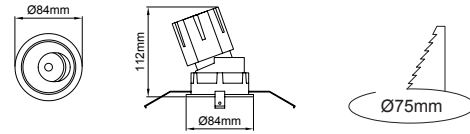

Technical Drawing / Teknik Çizim

4 / Reflector Angle / Reflektör Açısı

* See page 763 for ldt files. / Işık eğrileri için sayfa 763 bakınız.

EN

- Die-cast aluminium body.
- Mains voltage: 220-240V / 50-60Hz.
- Clever thermal design with passive heat dissipation.
- Classic dimming systems of DALI, 1-10V and Phase-Cut Dim options.
- High tech control systems of Tuneable White, Warm Dim and Wireless Dim options.
- Basic colours: White, Black, Gray, Dark Gray, RAL9010 and special color options.
- Honeycomb Filter and Colour filter accessories are available.
- Medium when luminaire directed straight downwards and wallwasher wide when tilted.
- Standart CRI>80, high CRI>90 and super high CRI>98 LED options available.
- Up to 86lm/W efficiency.
- High colour consistency: <3 SDCM
- Emergency kit system can be integrated.

TR

- Alüminyum enjeksiyon gövde.
- 220-240V / 50-60Hz enerji girişli.
- Pasif soğutma teknolojisine sahip akıllı soğutma tasarımı.
- Klasik DALI, 1-10V ve Faz DIM seçenekleri uygulanabilir.
- Yüksek teknoloji kontrol sistemleri olan Kablosuz DIM, Sıcak DIM ve Dinamik Beyaz uygulamaları yapılabilir.
- Standart renk seçenekleri: Beyaz, Siyah, Gri, Koyu Gri, RAL9010 yanında isteğe bağlı özel renk seçenekleri uygulanabilir.
- Balpeteği ve Renk filtresi aksesuar seçenekleri uygulanabilir.
- Armatür direkt aşağı baktığında orta, yönlendirildiğinde ise çok geniş duvar boyama optik özelliğine sahiptir.
- Standart CRI>80, yüksek CRI>90 ve ekstra yüksek CRI>98 LED seçenekleri mevcuttur.
- 86lm/W'a varan verim.
- Yüksek renk uyumu: <3 SDCM
- Acil aydınlatma kit sistemi uygulanabilir.