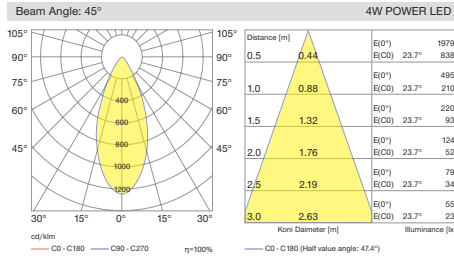

I02.PLR.L0105