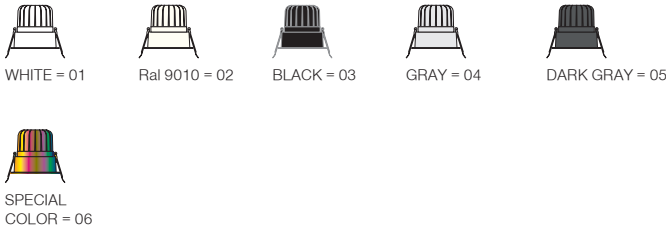

5 / Product Color / Ürün Renk