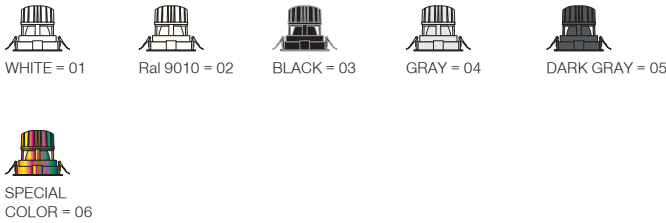

5 / Product Color / Ürün Renk