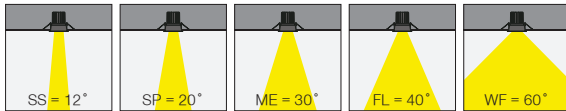

4 / Reflector Angle / Reflektör Açısı

* See page 754 for ldt files. / Işık eğrileri için sayfa 754 bakınız.

EN

- Die-cast aluminium body.
- Mains voltage: 220-240V / 50-60Hz.
- Clever thermal design with passive heat dissipation.
- Clear safety glass.
- Classic dimming systems of DALI, 1-10V and Phase-Cut Dim options.
- High tech control systems of Tuneable White, Warm Dim and Wireless Dim options.
- Basic colours: White, Black, Gray, Dark Gray, RAL9010 and special color options.
- Available accessories are Honeycomb Filter and Colour Filter.
- Super Spot, Spot, Medium, Flood and Wide Flood beam angle options available with rotationally symmetric light distribution.
- Standart CRI>80, high CRI>90 and super high CRI>98 LED options available.
- Up to 130lm/W efficiency.
- High colour consistency: <3 SDCM
- Emergency kit system can be integrated.

TR

- Alüminyum enjeksiyon gövde.
- 220-240V / 50-60Hz enerji girişi.
- Pasif soğutma teknolojisine sahip akıllı soğutma tasarımı.
- Tamperli cam.
- Klasik DALI, 1-10V ve Faz DIM seçenekleri uygulanabilir.
- Yüksek teknoloji kontrol sistemleri olan Kablosuz DIM, Sıcak DIM ve Dinamik Beyaz uygulamaları yapılabilir.
- Standart renk seçenekleri: Beyaz, Siyah, Gri, Koyu Gri, RAL9010 yanında isteğe bağlı özel renk seçenekleri uygulanabilir.
- Balpeteği Filtresi ve Renk Filtresi aksesuar seçenekleri uygulanabilir.
- Çok Dar, Dar, Orta, Geniş ve Çok Geniş reflektör açısı seçenekleri mevcuttur.
- Standart CRI>80, yüksek CRI>90 ve ekstra yüksek CRI>98 LED seçenekleri mevcuttur.
- 130lm/W'a varan verim.
- Yüksek renk uyumu: <3 SDCM
- Acil aydınlatma kit sistemi uygulanabilir.