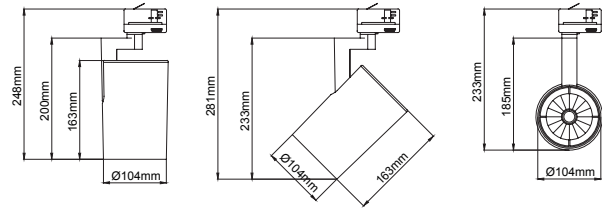

Technical Drawing / Teknik Çizim

4 / Reflector Angle / Reflektör Açısı

* See page 315 for ldt files. / Işık eğrileri için sayfa 315 bakınız.

EN

- Die-cast aluminium body.
- Mains voltage: 220-240V / 50-60Hz.
- Clever thermal design with passive heat dissipation.
- With 3-phase universal track adaptor.
- 90° rotation on vertical and 350° angle on horizontal axis with mechanical aiming lock.
- Clear safety glass.
- Classic dimming systems of DALI, 1-10V and Phase-Cut Dim options.
- High tech control systems of Warm Dim and Wireless Dim options.
- Basic colours: White, Black, Gray, Dark Gray, RAL9010 and special color options.
- Available accessories are Barn Door, Honeycomb Filter, Colour Filter, Antiglare Screen and Visor.
- Spot, Medium, Flood and Wide Flood beam angle options available with rotationally symmetric light distribution.
- Standart CRI>80, high CRI>90 and super high CRI>98 LED options available.
- Up to 139lm/W efficiency.
- High colour consistency: <3 SDCM

TR

- Alüminyum enjeksiyon gövde.
- 220-240V / 50-60Hz enerji girişli.
- Pasif soğutma teknolojisine sahip akıllı soğutma tasarımı.
- 3-Fazlı üniversal ray adaptörlü.
- Dikeyde 90°, yatayda 350° hareket kabiliyetine sahip mekanik kilitlemeli mafsalsi sistemi.
- Tamperli cam.
- Klasik DALI, 1-10V ve Faz DIM seçenekleri uygulanabilir.
- Yüksek teknoloji kontrol sistemleri olan Kablosuz DIM ve Sıcak DIM uygulamaları yapılabilir.
- Standart renk seçenekleri: Beyaz, Siyah, Gri, Koyu Gri, RAL9010 yanında isteğe bağlı özel renk seçenekleri uygulanabilir.
- Flap, Balpeteği Filtresi, Renk Filtresi, Kamaşma Önleyici ve Vizör aksesuar seçenekleri uygulanabilir.
- Dar, Orta, Geniş ve Çok Geniş reflektör açısı seçenekleri mevcuttur.
- Standart CRI>80, yüksek CRI>90 ve ekstra yüksek CRI>98 LED seçenekleri mevcuttur.
- 139lm/W'a varan verim.
- Yüksek renk uyumu: <3 SDCM