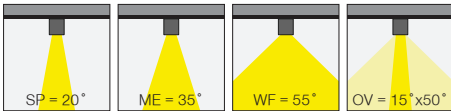

4 / Lens Optic Angle / Lens Açısı

* See page 408 for ldt files. / Işık eğrileri için sayfa 408 bakınız.

EN

- Extruded aluminium body.
- 48V DC Voltage Input.
- Clever thermal design with passive heat dissipation.
- With DC/DC in-track adaptor compatible to Stucchi Low-Voltage track system. .
- Lens optic with spot, medium, wide flood and oval beam angle options.
- Suitable for DALI DIM and 1-10V system.
- High tech control systems of Warm Dim and Wireless Dim options.
- Basic colours: White, Black, Gray, Dark Gray, RAL9010 and special color options.
- High CRI>90 and standart CRI>80 LED options available.
- High colour consistency: <3 SDCM

TR

- Alüminyum profil gövde.
- 48V DC girişli.
- Pasif soğutma teknolojisine sahip akıllı soğutma tasarımı.
- Stucchi 48V ray sistemine uygun DC/DC trafo adaptörlü
- Dar, orta, çok geniş ve oval açılı ışık dağılımlarına sahip lens optik.
- DALI ve 1-10V DIM seçeneği mevcut.
- Yüksek teknoloji kontrol sistemleri olan Kablosuz DIM ve Sıcak DIM uygulamaları yapılabilir.
- Standart renk seçenekleri: Beyaz, Siyah, Gri, Koyu Gri, RAL9010 yanında isteğe bağlı özel renk seçenekleri uygulanabilir.
- Yüksek CRI>90 ve standart CRI>80 LED seçenekleri mevcuttur.
- Yüksek renk uyumu: <3 SDCM