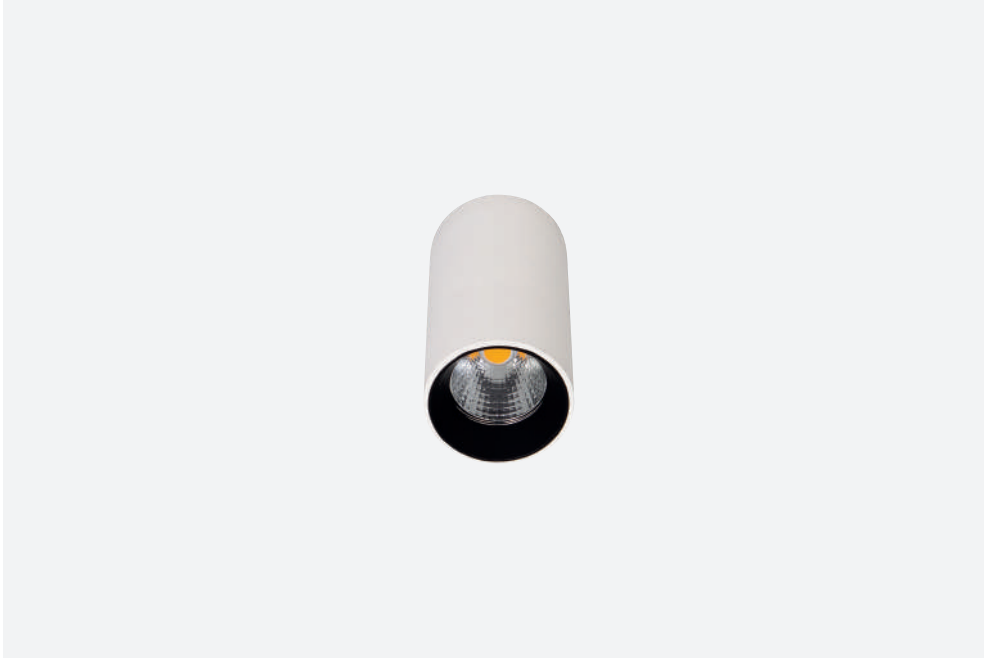

Silindir Micro Surface

Lipom
Lighting