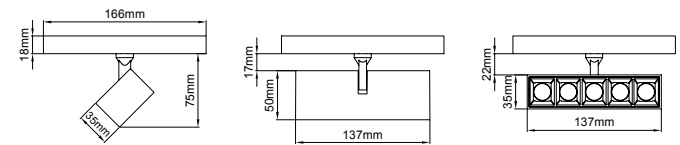

Technical Drawing / Teknik Çizim / SHORT ARM