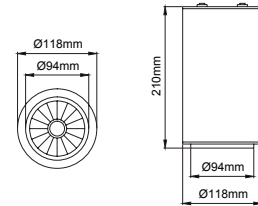

Technical Drawing / Teknik Çizim