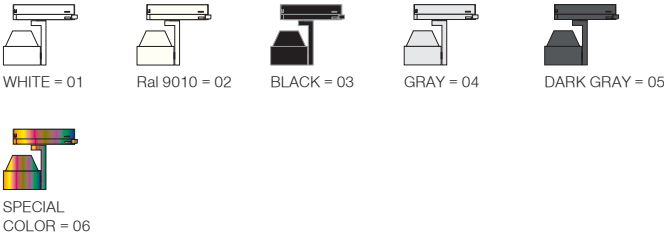

5 / Product Color / Ürün Renk