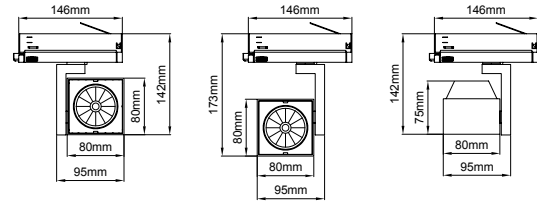

(..) / Complete Code / Komple Kod

5 / Product Color / Ürün Renk

Technical Drawing / Teknik Çizim

4 / Reflector Angle / Reflektör Açısı

* See page 316 for ldt files. / Işık eğrileri için sayfa 316 bakınız.