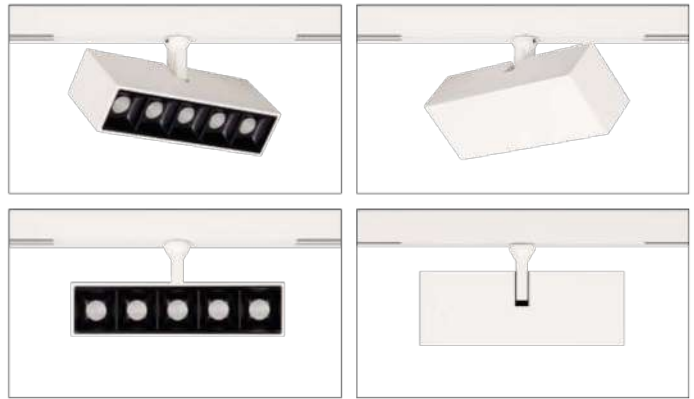

Design / Dizayn

Asya 48V spot range is magnificent design for low voltage tracklight applications. Minimal housing with three different size options integrated to DC/DC driver.

Asya 48V serisi düşük voltaj ray armatür uygulamaları için mükemmeldir. Üç farklı minimal ölçü seçeneğine sahip olup DC/DC trafoludur.