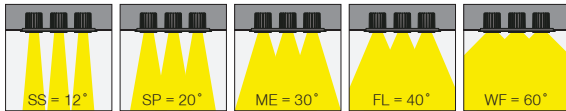

4 / Reflector Angle / Reflektör Açısı