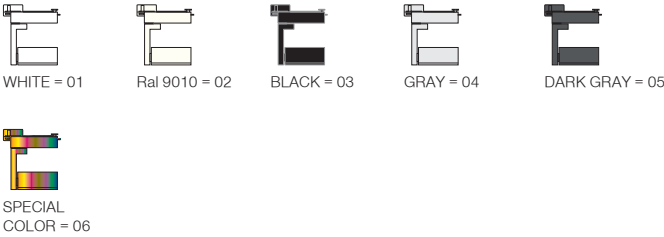

5 / Product Color / Ürün Renk