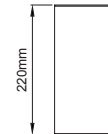

Profile Height for Wireless DIM / Kablosuz DIM versiyonu için profil boyu