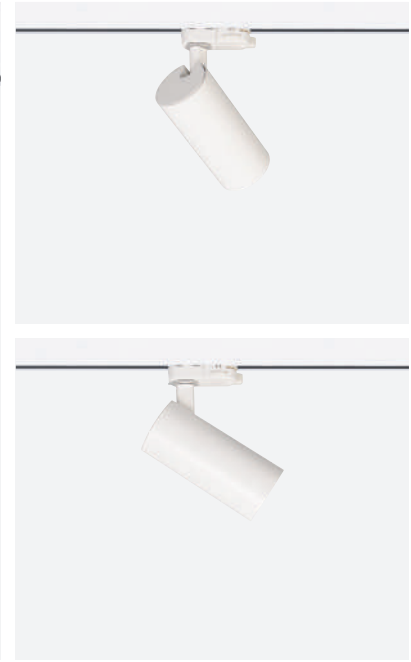

5 / Product Color / Ürün Renk

Technical Drawing / Teknik Çizim

4 / Reflector Angle / Reflektör Açısı

* See page 317 for ldt files. / Işık eğrileri için sayfa 317 bakınız.

EN

- Die-cast aluminium body.
- Mains voltage: 220-240V / 50-60Hz.
- Clever thermal design with passive heat dissipation.
- With 3-phase universal track adaptor.
- 90° rotation on vertical and 350° angle on horizontal axis with mechanical aiming lock.
- Clear safety glass.
- Classic dimming system of DALI Dim option.
- High tech control systems of Warm Dim and Wireless Dim options.
- Basic colours: White, Black, Gray, Dark Gray, RAL9010 and special color options.
- Available accesories are Honeycomb Filter, Colour Filter, Antiglare Screen and Visor.
- Spot, Flood and Wide Flood beam angle options available with rotationally symmetric light distribution.
- Standart CRI>80, high CRI>90 and super high CRI>98 LED options available.
- Up to 101lm/W efficiency.
- High colour consistency: <3 SDCM

TR