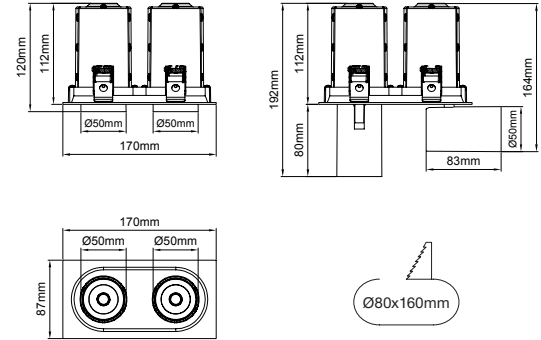

Technical Drawing / Teknik Çizim

4 / Reflector Angle / Reflektör Açısı

EN

- Die-cast aluminium body.
- Mains voltage: 220-240V / 50-60Hz.
- Clever thermal design with passive heat dissipation.
- Clear safety glass.
- Classic dimming systems of DALI, 1-10V and Phase-Cut Dim options.
- High tech control systems of Tuneable White, Warm Dim and Wireless Dim options.
- Basic colours: White, Black, Gray, Dark Gray, RAL9010 and special color options.
- Available accesories are Honeycomb Filter and Colour Filter.
- Medium, Flood and Wide Flood beam angle options available with rotationally symmetric light distribution.
- Standart CRI>80, high CRI>90 and super high CRI>98 LED options available.
- Up to 123lm/W efficiency.
- High colour consistency: <3 SDCM
- Emergency kit system can be integrated.

TR

- Alüminyum enjeksiyon gövde.
- 220-240V / 50-60Hz enerji giriřli.
- Pasif soğutma teknolojisine sahip akıllı soğutma tasarımı.
- Tamperli cam.
- Klasik DALI, 1-10V ve Faz DIM seçenekleri uygulanabilir.
- Yüksek teknoloji kontrol sistemleri olan Kablosuz DIM, Sıcak DIM ve Dinamik Beyaz uygulamaları yapılabilir.
- Standart renk seçenekleri: Beyaz, Siyah, Gri, Koyu Gri, RAL9010 yanında isteğe bağılı özel renk seçenekleri uygulanabilir.
- Balpeteđi Filtresi ve Renk Filtresi aksesuar seçenekleri uygulanabilir.
- Orta, Geniř ve Çok Geniř reflektör açısı seçenekleri mevcuttur.
- Standart CRI>80, yüksek CRI>90 ve ekstra yüksek CRI>98 LED seçenekleri mevcuttur.
- 123lm/W'a varan verim.
- Yüksek renk uyumu: <3 SDCM
- Acil aydınlatma kit sistemi uygulanabilir.