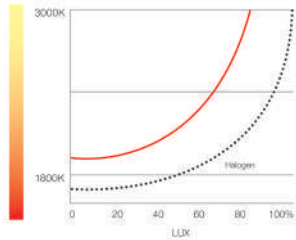

Sıcak dim teknolojisi ile halojen ampüllerdeki fonksiyonellik LED teknolojisinde de uygulanmaya başlamıştır. LIPOM LIGHTING EVORA serisini bu teknoloji ile birleştirdi. Armatür %100'den %5'e doğru ışığını kısıtıkça, ışık Kelvin çıkışı 3000K'den 1800K'e doğru düşürerek mekanlara farklı bir atmosfer kazandırılmaktadır. Bu sistem özellikle otel, sinema, kafe vb alanlarda yaygın olarak kullanılabilir.