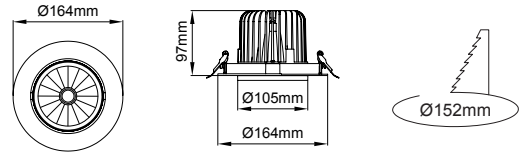

Technical Drawing / Teknik Çizim