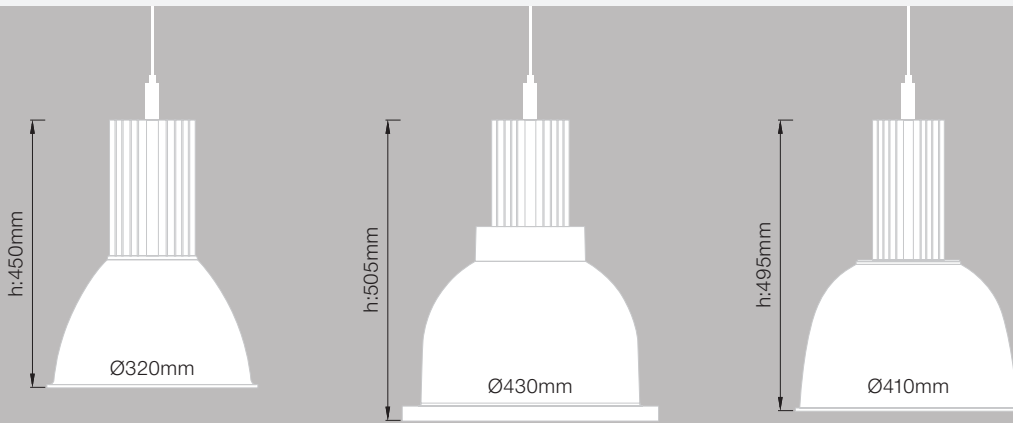

DIM Options / DIM seçenekleri

		Atolye
ON-OFF		•
PHASE CUT DIM / FAZ DIM	Ext.Code / Kod: .PH	•
1-10V DIM	Ext.Code / Kod: .VO	•
DALI DIM	Ext.Code / Kod: .DA	•
WIRELESS DIM / KABLOSUZ DIM	Ext.Code / Kod: .WD	•
WARM DIM / SICAK DIM	Ext.Code / Kod: .WM	•
TUNABLE WHITE / DINAMİK BEYAZ	Ext.Code / Kod: .TW	•

Accessories / Aksesuarlar

		Atolye
Colour Filter / Renkli Filtre	Ext.Code / Kod: .CLF	•
Honeycomb Filter / Petekli Filtre	Ext.Code / Kod: .VBP	•
	Steel suspension cord with up to 5mt lenght option. 5mt yüksekliğe kadar ayarlanabilen çelik sarkit tel seçeneği.	
	Ceiling rose cover with integrated cable cord grip integrated. Plastik kablo tutacağı entegre edilmiş rozans armatüre birlikte verilmektedir.