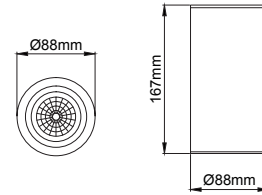

Technical Drawing / Teknik Çizim