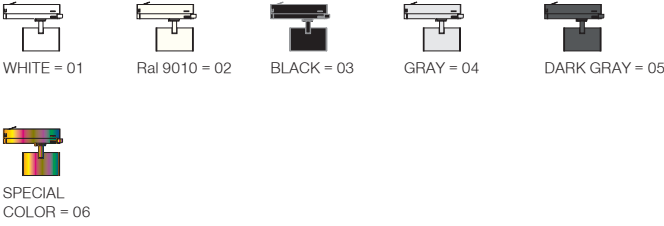

5 / Product Color / Ürün Renk

4 / Reflector Angle / Reflektör Açısı

* See page 319 for ldt files. / Işık eğrileri için sayfa 319 bakınız.