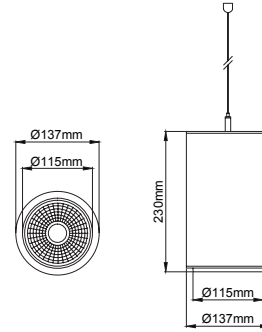

Technical Drawing / Teknik Çizim

EN

- Aluminium body.
- Mains voltage: 220-240V / 50-60Hz.
- Clever thermal design with passive heat dissipation.
- Clear safety glass.
- Classic dimming systems of DALI, 1-10V and Phase-Cut Dim options.
- High tech control systems of Tuneable White, Warm Dim and Wireless Dim options.
- Basic colours: White, Black, Gray, Dark Gray, RAL9010 and special color options.
- Available accessories are Honeycomb Filter and Colour Filter.
- Super Spot, Spot, Medium, Flood and Wide Flood beam angle options available with rotationally symmetric light distribution.
- Standart CRI>80, high CRI>90 and super high CRI>98 LED options available.
- Up to 136lm/W efficiency.
- High colour consistency: <3 SDCM
- Steel suspension cord integrated with up to 5.00mt length option.
- Luminaire supplied with ceiling rose for mains connection.
- Emergency kit system can be integrated only if the length of the fixture increases.

TR

- Alüminyum gövde.
- 220-240V / 50-60Hz enerji girişli.
- Pasif soğutma teknolojisine sahip akıllı soğutma tasarımı.
- Tamperli cam.
- Klasik DALI, 1-10V ve Faz DIM seçenekleri uygulanabilir.
- Yüksek teknoloji kontrol sistemleri olan Kablosuz DIM, Sıcak DIM ve Dinamik Beyaz uygulamaları yapılabilir.
- Standart renk seçenekleri: Beyaz, Siyah, Gri, Koyu Gri, RAL9010 yanında isteğe bağlı özel renk seçenekleri uygulanabilir.
- Balpeteği Filtresi ve Renk Filtresi aksesuar seçenekleri uygulanabilir.
- Çok Dar, Dar, Orta, Geniş ve Çok Geniş reflektör açısı seçenekleri mevcuttur.
- Standart CRI>80, yüksek CRI>90 ve ekstra yüksek CRI>98 LED seçenekleri mevcuttur.
- 136lm/W'a varan verim.
- Yüksek renk uyumu: <3 SDCM
- 5.00mt yükseklik opsiyonuna kadar çelik sarkıt telli.
- Armatür tavana bağlantı noktasında rozans ile birlikte verilmektedir.
- Acil aydınlatma kit sistemi profil boyu uzarsa uygulanabilir.