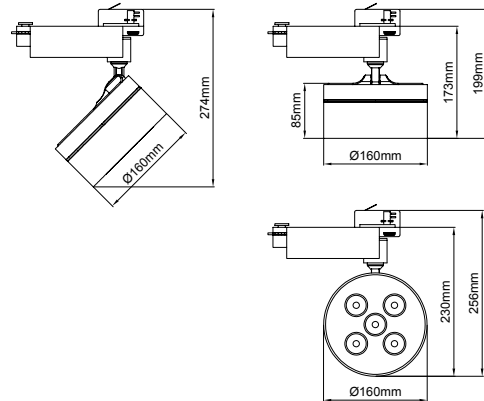

EN

- Die-cast aluminium body.
- Clever thermal design with passive heat dissipation.
- With 3-phase universal in-track adaptor.
- 90° rotation on vertical and 350° angle on horizontal axis with mechanical aiming lock.
- Individual lenses with uniform light effect.
- DALI DT8 operating mode enables individual addressing.
- Two DALI addresses; one for colour control and the other for dimming at every specific colour mode.
- Basic colours: White, Black, Gray, Dark Gray, RAL9010 and special color options.
- Available accessories are Honeycomb Filter, Linear Spread diffuser and Softening diffuser.
- Spot, Medium, Flood and Wide Flood beam angle options available with rotationally symmetric light distribution.

TR

- Alüminyum enjeksiyon gövde.
- Pasif soğutma teknolojisine sahip akıllı soğutma tasarımı.
- 3-Fazlı üniversal ray adaptörlü.
- Dikeyde 90°, yatayda 350° hareket kabiliyetine sahip mekanik kilitlemeli mafsallı sistemi.
- Homojen ışık çıkışı sağlayan tekli lens yapısı.
- DALI DT8 trafo sistemi sayesinde armatürler tek tek adreslenebilir.
- İki ayrı DALI adresleme; biri renk kontrolü için ve diğeri her ayrı renkte dim olanağı sağlamaktadır.
- Standart renk seçenekleri: Beyaz, Siyah, Gri, Koyu Gri, RAL9010 yanında isteğe bağlı özel renk seçenekleri uygulanabilir.
- Balpeteği Filtresi, Işık yayıcı diffüzör ve Işık yumuşatıcı diffüzör aksesuar seçenekleri uygulanabilir.
- Dar, Orta, Geniş ve Çok Geniş reflektör açısı seçenekleri mevcuttur.