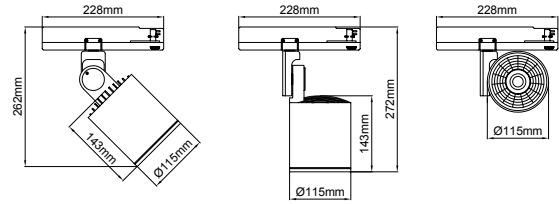

Technical Drawing / Teknik Çizim