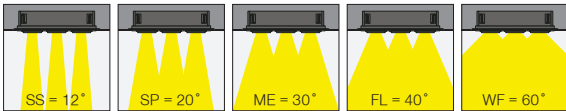

4 / Reflector Angle / Reflektör Açısı