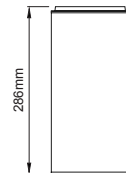

Profile Height for Wireless DIM / Kablesız DIM versiyonu için profil boyu

Profile Height for Tunable White DIM / Dinamik beyaz versiyonu için profil boyu

Profile Height for Emergency version / Acil Kit versiyonu için profil boyu