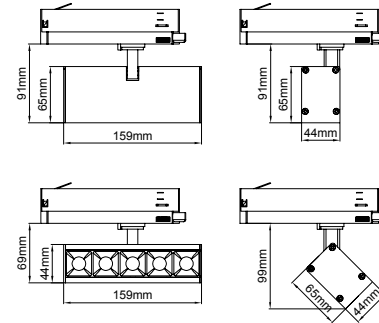

(.) / Complete Code / Komple Kod

5 / Product Color / Ürün Renk

4 / Reflector Angle / Reflektör Açısı

* See page 319 for ldt files. / Işık eğrileri için sayfa 319 bakınız.

Technical Drawing / Teknik Çizim

EN