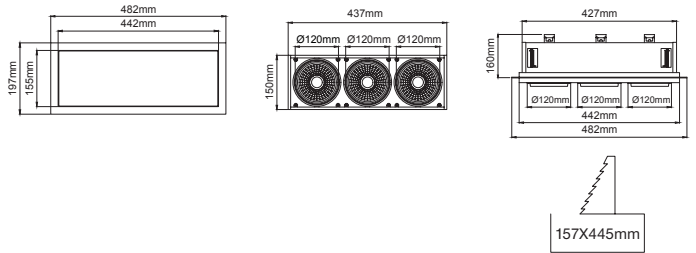

Technical Drawing / Teknik Çizim

EN

- Die-cast aluminium body.
- Mains voltage: 220-240V / 50-60Hz.
- Clever thermal design with passive heat dissipation.
- 30° rotation on vertical and 30° angle on horizontal axis with mechanical aiming lock.
- Clear safety glass.
- Classic dimming systems of DALI, 1-10V and Phase-Cut Dim options.
- High tech control systems of Tuneable White, Warm Dim and Wireless Dim options.
- Basic colours: White, Black, Gray, Dark Gray, RAL9010 and special color options.
- Available accessories are Honeycomb Filter and Colour Filter.
- Super Spot, Spot, Medium, Flood and Wide Flood beam angle options available with rotationally symmetric light distribution.
- Standart CRI>80, high CRI>90 and super high CRI>98 LED options available.
- Up to 130lm/W efficiency.
- High colour consistency: <3 SDCM
- Emergency kit system can be integrated.
- Installation frame system for practical installation.

TR

- Alüminyum enjeksiyon gövde.
- 220-240V / 50-60Hz enerji girişi.
- Pasif soğutma teknolojisine sahip akıllı soğutma tasarımı.
- Dikeyde 30°, yatayda 30° hareket kabiliyetine sahip mekanik kilitlemeli mafsal sistemi.
- Tamperli cam.
- Klasik DALI, 1-10V ve Faz DIM seçenekleri uygulanabilir.
- Yüksek teknoloji kontrol sistemleri olan Kablosuz DIM, Sıcak DIM ve Dinamik Beyaz uygulamaları yapılabilir.
- Standart renk seçenekleri: Beyaz, Siyah, Gri, Koyu Gri, RAL9010 yanında isteğe bağlı özel renk seçenekleri uygulanabilir.
- Balpeteği Filtresi ve Renk Filtresi aksesuar seçenekleri uygulanabilir.
- Çok Dar, Dar, Orta, Geniş ve Çok Geniş reflektör açısı seçenekleri mevcuttur.
- Standart CRI>80, yüksek CRI>90 ve ekstra yüksek CRI>98 LED seçenekleri mevcuttur.
- 130lm/W'a varan verim.
- Yüksek renk uyumu: <3 SDCM
- Acil aydınlatma kit sistemi uygulanabilir.
- Montaj çerçevesi ürünün uygulanmasında kolaylık sağlar.