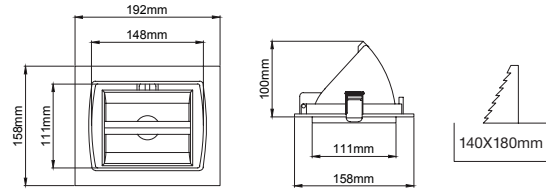

Technical Drawing / Teknik Çizim

4 / Reflector Angle / Reflektör Açısı

EN

- Die-cast aluminium body.
- Mains voltage: 220-240V / 50-60Hz.
- Clever thermal design with passive heat dissipation.
- 60° rotation on vertical and 0° angle on horizontal axis with mechanical aiming lock.
- Classic dimming systems of DALI, 1-10V and Phase-Cut Dim options.
- High tech control systems of Tuneable White, Warm Dim and Wireless Dim options.
- Basic colours: White, Black, Gray, Dark Gray, RAL9010 and special color options.
- Available accessories are Honeycomb Filter, Antiglare Louvre and Colour Filter.
- Batwing Medium and Flood reflector versions available.
- Standart CRI>80, high CRI>90 and super high CRI>98 LED options available.
- Up to 120lm/W efficiency.
- High colour consistency: <3 SDCM
- Emergency kit system can be integrated.

TR

- Alüminyum enjeksiyon gövde.
- 220-240V / 50-60Hz enerji giriřli.
- Pasif soğutma teknolojisine sahip akıllı soğutma tasarımı.
- Dikeyde 60°, yatayda 0° hareket kabiliyetine sahip mekanik kilitlemeli mafsal sistemi.
- Klasik DALI, 1-10V ve Faz DIM seçenekleri uygulanabilir.
- Yüksek teknoloji kontrol sistemleri olan Kablosuz DIM, Sıcak DIM ve Dinamik Beyaz uygulamaları yapılabilir.
- Standart renk seçenekleri: Beyaz, Siyah, Gri, Koyu Gri, RAL9010 yanında isteğe bağıllı özel renk seçenekleri uygulanabilir.
- Petekli Filtre, Kamařma önleyici panjur ve Renk Filtresi aksesuarları uygulanabilir.
- Orta ve Geniř açılı Tam asimetric reflektör seçenekleri mevcuttur.
- Standart CRI>80, yüksek CRI>90 ve ekstra yüksek CRI>98 LED seçenekleri mevcuttur.
- 120lm/W'a varan verim.
- Yüksek renk uyumu: <3 SDCM
- Acil aydınlatma kit sistemi uygulanabilir.