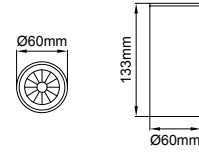

Technical Drawing / Teknik Çizim