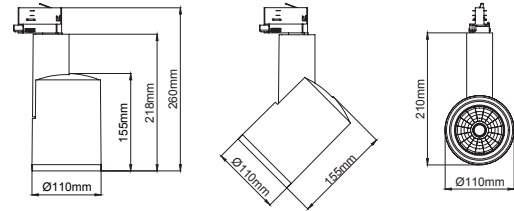

Technical Drawing / Teknik Çizim