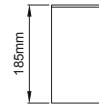

Profile Height for Wireless DIM / Kablesuz DIM versiyonu için profil boyu

Profile Height for Emergency version / Acil Kit versiyonu için profil boyu

Steel suspension cord with up to 5m length option.

5m yüksekliğe kadar ayarlanabilen çelik sarkıt tel seçeneği.