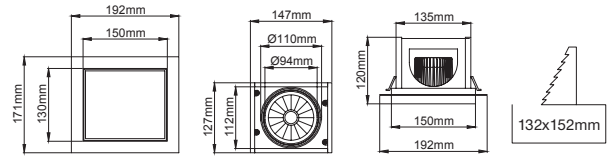

Technical Drawing / Teknik Çizim