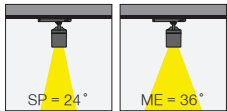

4 / Reflector Angle / Reflektör Açısı

* See page 316 for ldt files. / Işık eğrileri için sayfa 316 bakınız.

EN

- Die-cast aluminium body.
- Mains voltage: 220-240V / 50-60Hz.
- Clever thermal design with passive heat dissipation.
- With in-track adaptor suitable to 3-phase universal track.
- 90° rotation on vertical and 350° angle on horizontal axis with mechanical aiming lock.
- Clear safety glass.
- Suitable for DALI DIM system.
- High tech control systems of Warm Dim and Wireless Dim options.
- Basic colours: White, Black, Gray, Dark Gray, RAL9010 and special color options.
- Available accessories are Honeycomb Filter, Colour Filter, Antiglare Screen and Visor.
- Spot and Medium beam angle options available with rotationally symmetric light distribution.
- Standart CRI>80, high CRI>90 and super high CRI>98 LED options available.
- Up to 124lm/W efficiency.
- High colour consistency: <3 SDCM

TR

- Alüminyum enjeksiyon gövde.
- 220-240V / 50-60Hz enerji girişli.
- Pasif soğutma teknolojisine sahip akıllı soğutma tasarımı.
- Ünlversal 3-fazlı raya uygun trafolu ray adaptörlü.
- Dikeyde 90°, yatayda 350° hareket kabiliyetine sahip mekanik kilitlemeli mafsalsistemi.
- Tamperli cam.
- DALI DIM seçeneđi mevcut.
- Yüksek teknoloji kontrol sistemleri olan Kablosuz DIM ve Sıcak DIM uygulamaları yapılabilir.
- Standart renk seçenekleri: Beyaz, Siyah, Gri, Koyu Gri, RAL9010 yanında isteđe bađlı özel renk seçenekleri uygulanabilir.
- Balpeteđi Filtresi, Renk Filtresi, Kamaşma Önleyici ve Vizör aksesuar seçenekleri uygulanabilir.
- Dar ve Orta reflektör açı seçenekleri mevcuttur.
- Standart CRI>80, yüksek CRI>90 ve ekstra yüksek CRI>98 LED seçenekleri mevcuttur.
- 124lm/W'a varan verim.
- Yüksek renk uyumu: <3 SDCM