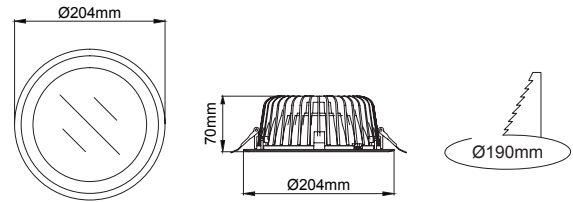

5 / Product Color / Ürün Renk

Technical Drawing / Teknik Çizim

4 / Angle / Açı

* See page 1003 for ldt files. / Işık eğrileri için sayfa 1003 bakınız.