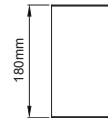

Profile Height for 1-10V, DALI and Warm DIM / 1-10V, DALI ve Sıcak DIM versiyonu için profil boyu