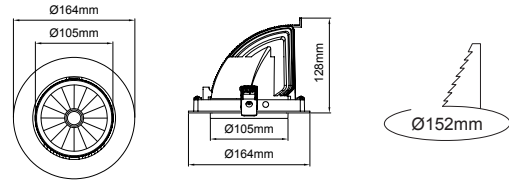

Technical Drawing / Teknik Çizim