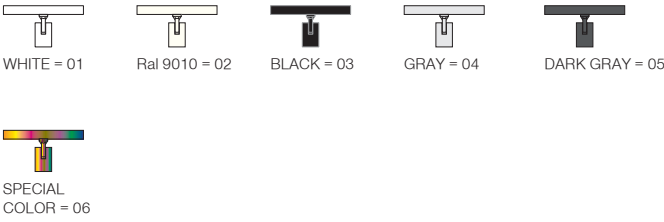

5 / Product Color / Ürün Renk