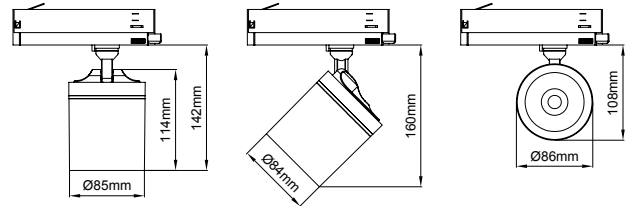

Technical Drawing / Teknik Çizim

4 / Reflector Angle / Reflektör Açısı

* See page 314 for ldt files. / Işık eğrileri için sayfa 314 bakınız.

EN

- Die-cast aluminium body.
- Mains voltage: 220-240V / 50-60Hz.
- Clever thermal design with passive heat dissipation.
- With in-track adaptor suitable to 3-phase universal track.
- 90° rotation on vertical and 350° angle on horizontal axis with mechanical aiming lock.
- Clear safety glass.
- Suitable for DALI DIM system.
- High tech control systems of Warm Dim and Wireless Dim options.
- Basic colours: White, Black, Gray, Dark Gray, RAL9010 and special color options.
- Available accessories are Honeycomb Filter, Colour Filter, Antiglare Screen and Visor.
- Spot, Medium and Flood beam angle options available with rotationally symmetric light distribution.
- Standart CRI>80, high CRI>90 and super high CRI>98 LED options available.
- Up to 135lm/W efficiency.
- High colour consistency: <3 SDCM

TR

- Alüminyum enjeksiyon gövde.
- 220-240V / 50-60Hz enerji girişli.
- Pasif soğutma teknolojisine sahip akıllı soğutma tasarımı.
- Ünlversal 3-fazlı raya uygun trafo lu ray adaptörlü.
- Dikeyde 90°, yatayda 350° hareket kabiliyetine sahip mekanik kilitlemeli mafsallı sistemi.
- Tamperli cam.
- DALI DIM seçeneđi mevcut.
- Yüksek teknoloji kontrol sistemleri olan Kablosuz DIM ve Sıcak DIM uygulamaları yapılabilir.
- Standart renk seçenekleri: Beyaz, Siyah, Gri, Koyu Gri, RAL9010 yanında isteđe bađlı özel renk seçenekleri uygulanabilir.
- Balpeteđi Filtresi, Renk Filtresi, Kamaşma Önleyici ve Vizör aksesuar seçenekleri uygulanabilir.
- Dar, Orta ve Geniş reflektör açısı seçenekleri mevcuttur.
- Standart CRI>80, yüksek CRI>90 ve ekstra yüksek CRI>98 LED seçenekleri mevcuttur.
- 135lm/W'a varan verim.
- Yüksek renk uyumu: <3 SDCM