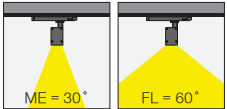

4 / Reflector Angle / Reflektör Açısı

* See page 319 for ldt files. / Işık eğrileri için sayfa 319 bakınız.