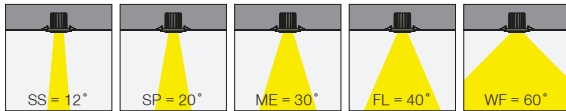

4 / Reflector Angle / Reflektör Açısı

* See page 754 for ldt files. / Işık eğrileri için sayfa 754 bakınız.

EN

- Die-cast aluminium body.
- Mains voltage: 220-240V / 50-60Hz.
- Clever thermal design with passive heat dissipation.
- 30° rotation on vertical and 30° angle on horizontal axis with mechanical aiming lock.
- Clear safety glass.
- Classic dimming systems of DALI, 1-10V and Phase-Cut Dim options.
- High tech control systems of Tuneable White, Warm Dim and Wireless Dim options.
- Basic colours: White, Black, Gray, Dark Gray, RAL9010 and special color options.
- Available accesories are Honeycomb Filter and Colour Filter.
- Super Spot, Spot, Medium, Flood and Wide Flood beam angle options available with rotationally symmetric light distribution.
- Standart CRI>80, high CRI>90 and super high CRI>98 LED options available.
- Up to 130lm/W efficiency.
- High colour consistency: <3 SDCM
- Emergency kit system can be integrated.

TR

- Alüminyum enjeksiyon gövde.
- 220-240V / 50-60Hz enerji girişi.
- Pasif soğutma teknolojisine sahip akıllı soğutma tasarımı.
- Dikeyde 30°, yatayda 30° hareket kabiliyetine sahip mekanik kilitlemeli mafsal sistemi.
- Tamperli cam.
- Klasik DALI, 1-10V ve Faz DIM seçenekleri uygulanabilir.
- Yüksek teknoloji kontrol sistemleri olan Kablosuz DIM, Sıcak DIM ve Dinamik Beyaz uygulamaları yapılabilir.
- Standart renk seçenekleri: Beyaz, Siyah, Gri, Koyu Gri, RAL9010 yanında isteğe bağlı özel renk seçenekleri uygulanabilir.
- Balpeteği Filtresi ve Renk Filtresi aksesuar seçenekleri uygulanabilir.
- Çok Dar, Dar, Orta, Geniş ve Çok Geniş reflektör açısı seçenekleri mevcuttur.
- Standart CRI>80, yüksek CRI>90 ve ekstra yüksek CRI>98 LED seçenekleri mevcuttur.
- 130lm/W'a varan verim.
- Yüksek renk uyumu: <3 SDCM
- Acil aydınlatma kit sistemi uygulanabilir.