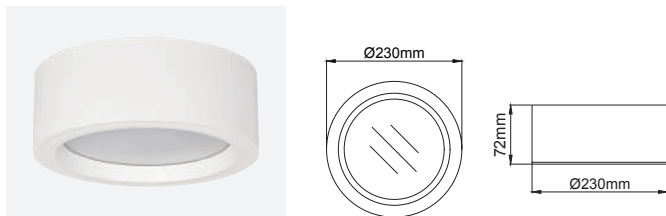

Neptun Mega AC Surface / I02.PSM.15076 . (.) . (.) . (.) . AC

Lower height versions available with combination of AC PCB board technology that creates advantage for areas with low ceiling height.

AC PCB board seçeneği sayesinde armatür yüksekliği daha düşük olarak üretilebilir. Düşük tavan yüksekliğindeki alanlarda avantaj sağlar.