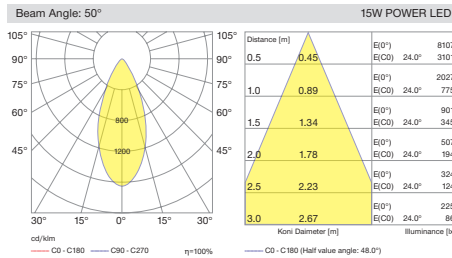

4 / Reflector Angle / Reflektör Açısı

5 / Product Color / Ürün Renk