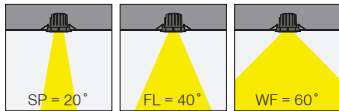

4 / Reflector Angle / Reflektör Açısı

* See page 759 for ldt files. / Işık eğrileri için sayfa 759 bakınız.

EN

- Die-cast aluminium body.
- Mains voltage: 220-240V / 50-60Hz.
- Clever thermal design with passive heat dissipation.
- 20° rotation on vertical and 20° angle on horizontal axis with mechanical aiming lock.
- Clear safety glass.
- Classic dimming systems of DALI, 1-10V and Phase-Cut Dim options.
- High tech control systems of Tuneable White, Warm Dim and Wireless Dim options.
- Basic colours: White, Black, Gray, Dark Gray, RAL9010 and special color options.
- Available accessories are Honeycomb Filter and Colour Filter.
- Spot, Flood and Wide Flood beam angle options available with rotationally symmetric light distribution.
- Standart CRI>80, high CRI>90 and super high CRI>98 LED options available.
- Up to 92lm/W efficiency.
- High colour consistency: <3 SDCM
- Emergency kit system can be integrated.

TR

- Alüminyum enjeksiyon gövde.
- 220-240V / 50-60Hz enerji giriřli.
- Pasif soğutma teknolojisine sahip akıllı soğutma tasarımı.
- Dikeyde 20°, yatayda 20° hareket kabiliyetine sahip mekanik kilitlemeli mafsal sistemi.
- Tamperli cam.
- Klasik DALI, 1-10V ve Faz DIM seçenekleri uygulanabilir.
- Yüksek teknoloji kontrol sistemleri olan Kablosuz DIM, Sıcak DIM ve Dinamik Beyaz uygulamaları yapılabilir.
- Standart renk seçenekleri: Beyaz, Siyah, Gri, Koyu Gri, RAL9010 yanında isteğe bağıllı özel renk seçenekleri uygulanabilir.
- Balpeteđi Filtresi ve Renk Filtresi aksesuar seçenekleri uygulanabilir.
- Dar, Geniş ve Çok Geniş reflektör açısı seçenekleri mevcuttur.
- Standart CRI>80, yüksek CRI>90 ve ekstra yüksek CRI>98 LED seçenekleri mevcuttur.
- 92lm/W'a varan verim.
- Yüksek renk uyumu: <3 SDCM
- Acil aydınlatma kit sistemi uygulanabilir.