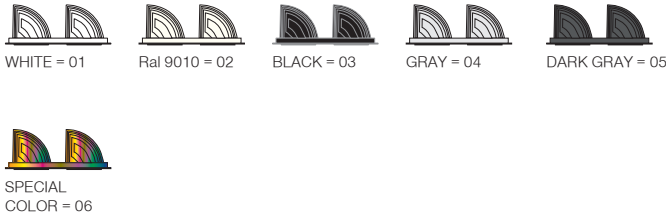

5 / Product Color / Ürün Renk