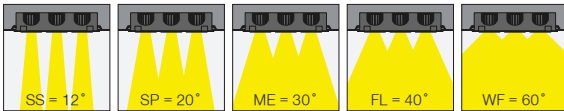

4 / Reflector Angle / Reflektör Açısı