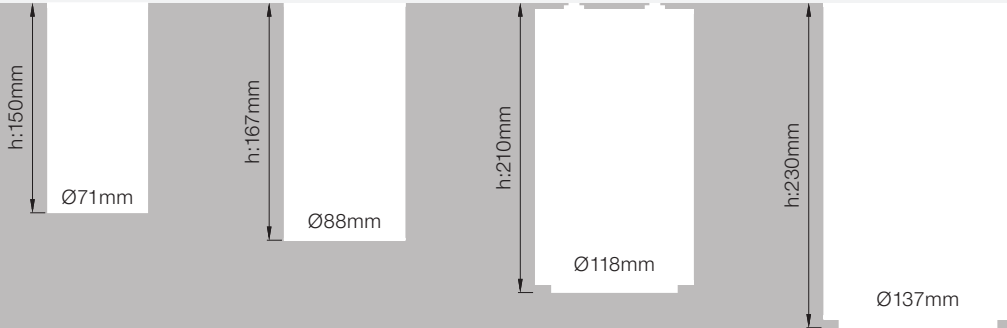

PIPA is a surface mounted spotlight range with different power and dimension options. Simple cylindrical form design it has extraordinarily high light effectiveness with highest lumen per watt COB and efficient reflector integration.

Practical mounting system via twist and lock mechanism of lower plate. Honeycomb filter to reduce glare and colour filter to give different lighting effects can be integrated to the luminaire.

PIPA farklı boy ve güç seçeneklerine sahip bir seridir. Düz hatlara sahip silindirik forma sahiptir. Son teknoloji yüksek lümen/watt değerlerine sahip COB Led ile beraber üst düzey verimliliğe sahip reflektör birleşimi PIPA serisini verimli aydınlatma aygıtı olmasını sağlar.

Çevir kilitle mekanizmasına sahip alt tablası sayesinde montajı kolaydır. Kamaşmayı azaltmak için bal peteği filtresi ve farklı aydınlatma efektleri sağlamak için renk filtresi aksesuar seçenekleri kullanılabilir.