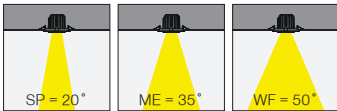

4 / Reflector Angle / Reflektör Açısı

* See page 756 for ldt files. / Işık eğrileri için sayfa 756 bakınız.

EN

- Die-cast aluminium body.
- Mains voltage: 220-240V / 50-60Hz.
- Clever thermal design with passive heat dissipation.
- 30° rotation on vertical and 30° angle on horizontal axis with mechanical aiming lock.
- Clear safety glass.
- Classic dimming systems of DALI, 1-10V and Phase-Cut Dim options.
- High tech control systems of Tuneable White, Warm Dim and Wireless Dim options.
- Basic colours: White, Black, Gray, Dark Gray, RAL9010 and special color options.
- Available accessories are Honeycomb Filter and Colour Filter.
- Spot, Medium and Wide Flood beam angle options available with rotationally symmetric light distribution.
- Standart CRI>80, high CRI>90 and super high CRI>98 LED options available.
- Up to 135lm/W efficiency.
- High colour consistency: <3 SDCM
- Emergency kit system can be integrated.

TR

- Alüminyum enjeksiyon gövde.
- 220-240V / 50-60Hz enerji girişli.
- Pasif soğutma teknolojisine sahip akıllı soğutma tasarımı.
- Dikeyde 30°, yatayda 30° hareket kabiliyetine sahip mekanik kilitlemeli mafsal sistemi.
- Tamperli cam.
- Klasik DALI, 1-10V ve Faz DIM seçenekleri uygulanabilir.
- Yüksek teknoloji kontrol sistemleri olan Kablosuz DIM, Sıcak DIM ve Dinamik Beyaz uygulamaları yapılabilir.
- Standart renk seçenekleri: Beyaz, Siyah, Gri, Koyu Gri, RAL9010 yanında isteğe bağlı özel renk seçenekleri uygulanabilir.
- Balpeteği Filtresi ve Renk Filtresi aksesuar seçenekleri uygulanabilir.
- Dar, Orta ve Çok Geniş açı reflektör seçenekleri mevcuttur.
- Standart CRI>80, yüksek CRI>90 ve ekstra yüksek CRI>98 LED seçenekleri mevcuttur.
- 135lm/W'a varan verim.
- Yüksek renk uyumu: <3 SDCM
- Acil aydınlatma kit sistemi uygulanabilir.