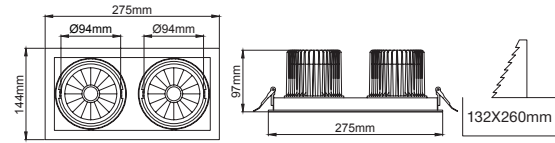

Technical Drawing / Teknik Çizim