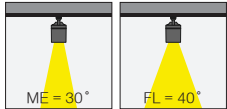

Firefly 48V Midi

Lipom
Lighting

48V Low Voltage Series / 48V Sertisi

5 / Product Color / Ürün Renk

Technical Drawing / Teknik Çizim

4 / Reflector Angle / Reflektör Açısı

* See page 406 for ldt files. / Işık eğrileri için sayfa 406 bakınız.