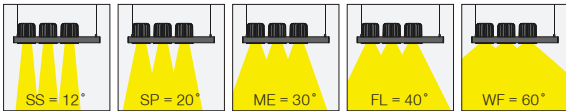

4 / Reflector Angle / Reflektör Açısı