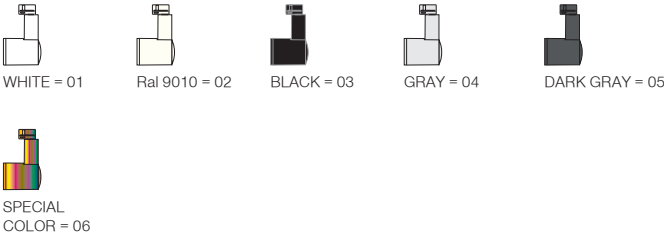

5 / Product Color / Ürün Renk