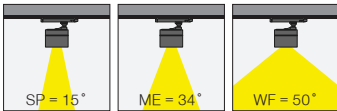

4 / Reflector Angle / Reflektör Açısı

* See page 321 for ldt files. / Işık eğrileri için sayfa 321 bakınız.

EN

- Die-cast aluminium body.
- Mains voltage: 220-240V / 50-60Hz.
- Clever thermal design with passive heat dissipation.
- With 3-phase universal in-track adaptor.
- 90° rotation on vertical and 350° angle on horizontal axis with mechanical aiming lock.
- Individual lenses with uniform light effect.
- Classic dimming system of DALI Dim option.
- High tech control system Wireless Dim option.
- Basic colours: White, Black, Gray, Dark Gray, RAL9010 and special color options.
- Available accesories are Honeycomb Filter, Visor, Barn Door, Linear Spread diffuser and Softening diffuser.
- Spot, Medium and Wide Flood beam angle options available with rotationally symmetric light distribution.
- Standart CRI>80 and high CRI>90 LED options available.
- Up to 93lm/W efficiency.
- High colour consistency: <3 SDCM

TR

- Alüminyum enjeksiyon gövde.
- 220-240V / 50-60Hz enerji girişi.
- Pasif soğutma teknolojisine sahip akıllı soğutma tasarımı.
- 3-Fazlı üniversal ray adaptörü.
- Dikeyde 90°, yatayda 350° hareket kabiliyetine sahip mekanik kilitlemeli mafsals sistemi.
- Homojen ışık çıkışı sağlayan tekli lens yapısı.
- Klasik DALI DIM seçeneği uygulanabilir.
- Yüksek teknoloji kontrol sistemi olan Kablosuz DIM uygulaması yapılabilir.
- Standart renk seçenekleri: Beyaz, Siyah, Gri, Koyu Gri, RAL9010 yanında isteğe bağlı özel renk seçenekleri uygulanabilir.
- Balpeteği Filtresi, Vizör, Kamaşma önleyici flap, Işık yayıcı diffüzör ve Işık yumuşatıcı diffüzör aksesuar seçenekleri uygulanabilir.
- Dar, Orta ve Çok Geniş reflektör açısı seçenekleri mevcuttur.
- Standart CRI>80 ve yüksek CRI>90 LED seçenekleri mevcuttur.
- 93lm/W'a varan verim.
- Yüksek renk uyumu: <3 SDCM