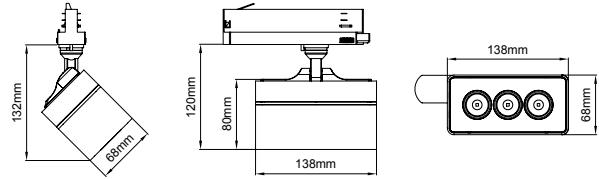

Technical Drawing / Teknik Çizim

4 / Reflector Angle / Reflektör Açısı

* See page 321 for ldt files. / Işık eğrileri için sayfa 321 bakınız.

EN

- Die-cast aluminium body.
- Mains voltage: 220-240V / 50-60Hz.
- Clever thermal design with passive heat dissipation.
- With 3-phase universal in-track adaptor.
- 90° rotation on vertical and 350° angle on horizontal axis with mechanical aiming lock.
- Individual lenses with uniform light effect.
- Classic dimming system of DALI Dim option.
- High tech control system Wireless Dim option.
- Basic colours: White, Black, Gray, Dark Gray, RAL9010 and special color options.
- Available accesories are Honeycomb Filter, Visor, Barn Door, Linear Spread diffuser and Softening diffuser.
- Spot, Medium and Wide Flood beam angle options available with rotationally symmetric light distribution.
- Standart CRI>80 and high CRI>90 LED options available.
- Up to 93lm/W efficiency.
- High colour consistency: <3 SDCM

TR

- Alüminyum enjeksiyon gövde.
- 220-240V / 50-60Hz enerji girişi.
- Pasif soğutma teknolojisine sahip akıllı soğutma tasarımı.
- 3-Fazlı üniversal ray adaptörü.
- Dikeyde 90°, yatayda 350° hareket kabiliyetine sahip mekanik kilitlemeli mafsals sistemi.
- Homojen ışık çıkışı sağlayan tekli lens yapısı.
- Klasik DALI DIM seçeneği uygulanabilir.
- Yüksek teknoloji kontrol sistemi olan Kablosuz DIM uygulaması yapılabilir.
- Standart renk seçenekleri: Beyaz, Siyah, Gri, Koyu Gri, RAL9010 yanında isteğe bağlı özel renk seçenekleri uygulanabilir.
- Balpeteği Filtresi, Vizör, Kamaşma önleyici flap, Işık yayıcı diffüzör ve Işık yumuşatıcı diffüzör aksesuar seçenekleri uygulanabilir.
- Dar, Orta ve Çok Geniş reflektör açısı seçenekleri mevcuttur.
- Standart CRI>80 ve yüksek CRI>90 LED seçenekleri mevcuttur.
- 93lm/W'a varan verim.
- Yüksek renk uyumu: <3 SDCM