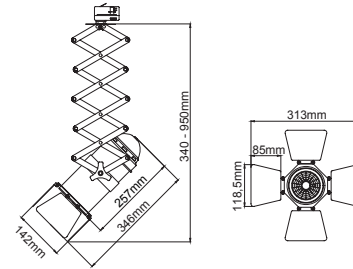

Technical Drawing / Teknik Çizim

EN

- Die-cast aluminium body.
- Mains voltage: 220-240V / 50-60Hz.
- Clever thermal design with passive heat dissipation.
- With 3-phase universal track adaptor.
- Rotational arm structure maximizes the flexibility of the lamp house adjustment to different directions.
- Clear safety glass.
- Classic dimming systems of Phase-Cut, DALI and 1-10V Dim options.
- High tech control systems of Warm Dim and Wireless Dim options.
- Basic colours: White, Black, Gray, Dark Gray, RAL9010 and special color options.
- Available accesories are Honeycomb Filter and Colour Filter.
- Barn Door is already installed to the front of the fixture.
- Only Medium beam angle option available with rotationally symmetric light distribution.
- Standart CRI>80, high CRI>90 and super high CRI>98 LED options available.
- Up to 132lm/W efficiency.
- High colour consistency: <3 SDCM

TR

- Alüminyum enjeksiyon gövde.
- 220-240V / 50-60Hz enerji girişli.
- Pasif soğutma teknolojisine sahip akıllı soğutma tasarımı.
- 3-Fazlı üniversal ray adaptörlü.
- Özel kol mekanizması sayesinde armatür ışık gövdesi yönlendirmesi her yöne esnek bir şekilde sağlanır.
- Tamperli cam.
- Klasik DALI ve 1-10V DIM seçenekleri uygulanabilir.
- Yüksek teknoloji kontrol sistemleri olan Kablosuz DIM ve Sıcak DIM uygulamaları yapılabilir.
- Standart renk seçenekleri: Beyaz, Siyah, Gri, Koyu Gri, RAL9010 yanında isteğe bağlı özel renk seçenekleri uygulanabilir.
- Balpeteği Filtresi ve Renk Filtresi aksesuar seçenekleri uygulanabilir.
- Flap aksesuarı armatüre takılı bir şekilde gelmektedir.
- Sadece Orta açı reflektör seçeneği mevcuttur.
- Standart CRI>80, yüksek CRI>90 ve ekstra yüksek CRI>98 LED seçenekleri mevcuttur.
- 132lm/W'a varan verim.
- Yüksek renk uyumu: <3 SDCM