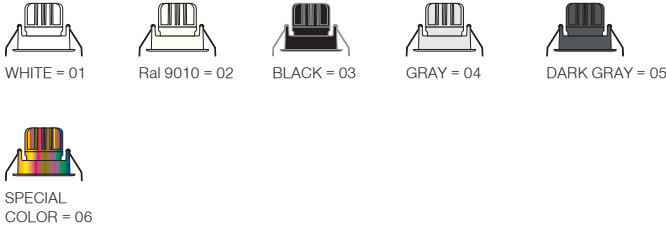

5 / Product Color / Ürün Renk

4 / Reflector Angle / Reflektör Açısı

* See page 760 for ldt files. / Işık eğrileri için sayfa 760 bakınız.