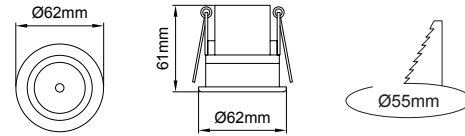

Technical Drawing / Teknik Çizim