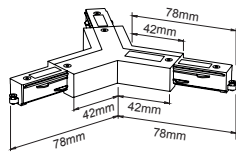

Order Code / Sipariş Kodu	Description / Tanım
EU.07	X Feed Corner Part / X Bağlantı Elemanı