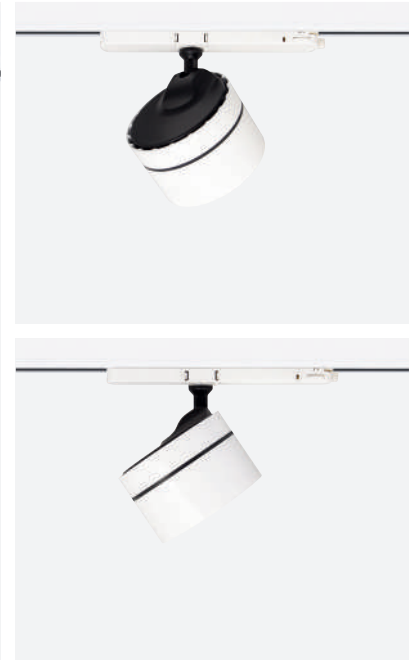

5 / Product Color / Ürün Renk

Technical Drawing / Teknik Çizim

4 / Reflector Angle / Reflektör Açısı

* See page 321 for ldt files. / Işık eğrileri için sayfa 321 bakınız.

EN

- Die-cast aluminium body.
- Mains voltage: 220-240V / 50-60Hz.
- Clever thermal design with passive heat dissipation.
- With 3-phase universal in-track adaptor.
- 90° rotation on vertical and 350° angle on horizontal axis with mechanical aiming lock.
- Individual lenses with uniform light effect.
- Classic dimming system of DALI Dim option.
- High tech control system Wireless Dim option.
- Basic colours: White, Black, Gray, Dark Gray, RAL9010 and special color options.
- Available accesories are Honeycomb Filter, Visor, Barn Door, Linear Spread diffuser and Softening diffuser.
- Spot, Medium and Wide Flood beam angle options available with rotationally symmetric light distribution.
- Standart CRI>80 and high CRI>90 LED options available.
- Up to 81lm/W efficiency.
- High colour consistency: <3 SDCM

TR