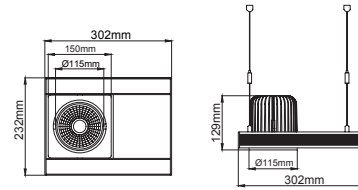

Technical Drawing / Teknik Çizim