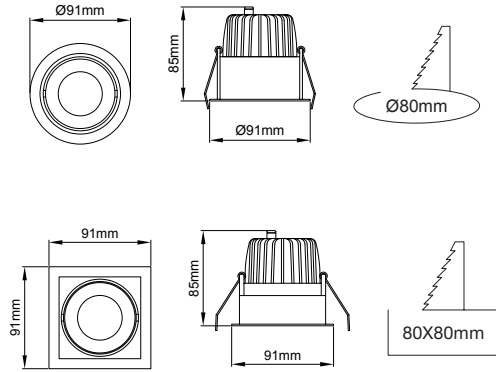

Technical Drawing / Teknik Çizim