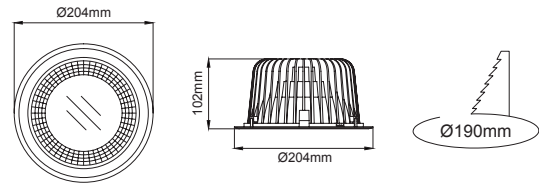

Technical Drawing / Teknik Çizim

4 / Angle / Açı

EN

- Die-cast aluminium body.
- Mains voltage: 220-240V / 50-60Hz.
- Clever thermal design with passive heat dissipation.
- Classic dimming systems of DALI, 1-10V and Phase-Cut Dim options.
- High tech control systems of Tuneable White and Wireless Dim options.
- Basic colours: White, Black, Gray, Dark Gray, RAL9010 and special color options.
- Wide Flood beam angle option available with rotationally symmetric light distribution.
- Standart CRI>80 and high CRI>90 LED options available.
- Up to 86lm/W efficiency.
- High colour consistency: <3 SDCM
- IP44 Protection rating.
- Gold plated reflector accessory option available upon request.
- UGR<22 in standart version.
- UGR<19 in microprismatic diffuser accessory integration.
- Emergency kit system can be integrated.

TR

- Alüminyum enjeksiyon gövde.
- 220-240V / 50-60Hz enerji giriřli.
- Pasif soğutma teknolojisine sahip akıllı soğutma tasarımı.
- Klasik DALI, 1-10V ve Faz DIM seçenekleri uygulanabilir.
- Yüksek teknoloji kontrol sistemleri olan Kablosuz DIM ve Dinamik Beyaz uygulamaları yapılabilir.
- Standart renk seçenekleri: Beyaz, Siyah, Gri, Koyu Gri, RAL9010 yanında isteğe bağılı özel renk seçenekleri uygulanabilir.
- Çok Geniş reflektör açısı seçeneğı mevcuttur.
- Standart CRI>80 ve yüksek CRI>90 LED seçenekleri mevcuttur.
- 86lm/W'a varan verim.
- Yüksek renk uyumu: <3 SDCM.
- IP44 koruma sınıfı.
- Altın rengi kaplama reflektör aksesuar seçeneğı mevcuttur.
- Standart versiyon UGR<22.
- Mikroprizmatik difüzör aksesuar versiyon UGR<19.
- Acil aydınlatma kit sistemi uygulanabilir.