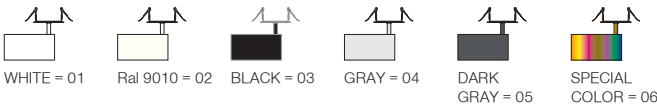

5 / Product Color / Ürün Renk