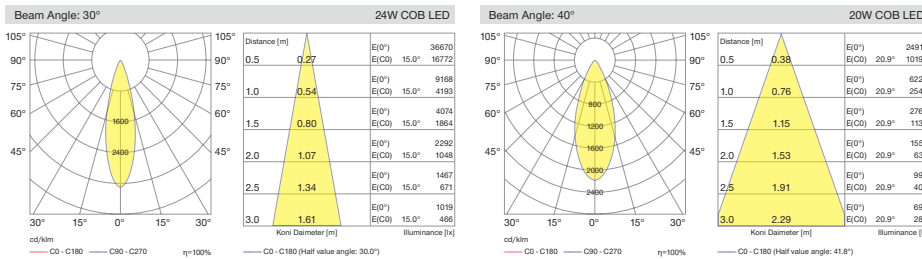

I01.MLT.18248