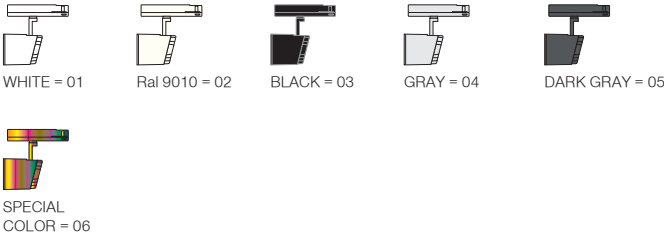

5 / Product Color / Ürün Renk