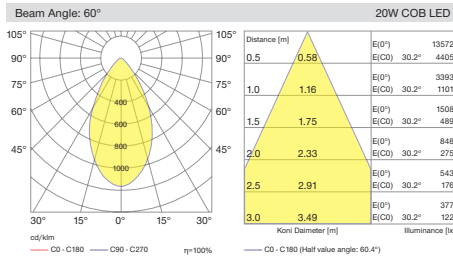

Leila COB Mini Surface

Leila COB Mini Surface / I01.MLS.15068

* Code example / Kod örneği:

I01.MLS.15068 . 20 . 827 . WF . 01

- 1- Product code / Armatür kodu
- 2- Power / Güç
- 3- CRI / Kelvin
- 4- Reflector angle / Reflektör açısı
- 5- Colour / Ürün renk

Power / Güç	CRI	Order Code / Sipariş Kodu	Kelvin	Lümen T_c=50° Lümen
20W	CRI>80	I01.MLS.15068 . (.) . (...) . (.) . (.)	2700K	2662
			3000K	2715
			3500K	2796
			4000K	2880
			5000K	3082
	CRI>90	I01.MLS.15068 . (.) . (...) . (.) . (.)	2700K	2462
			3000K	2511
			3500K	2586
			4000K	2664
			5000K	X
	CRI>98	I01.MLS.15068 . (.) . (...) . (.) . (.)	2700K	1888
			3000K	1925
			4000K	2063
	Meat / Et COB	I01.MLS.15068 . (.) . (...) . (.) . (.)	1800K	1650
	Food / Gıda COB	I01.MLS.15068 . (.) . (...) . (.) . (.)	2400K	1699
	FISH / Balık COB	I01.MLS.15068 . (.) . (...) . (.) . (.)	6600K	2335

2	Watt - Driving Current / Watt - Sürüş Akımı		3				4		5		
			CRI / Kelvin				Reflector Angle / Reflektör Açısı		Product Color / Ürün Renk		
20	20W - 500mA	827	CRI>80 - 2700K	9827	CRI>98 - 2700K	WF	60° - Wide Flood		01	white	
15	15W - 350mA	830	CRI>80 - 3000K	9830	CRI>98 - 3000K				02	ral 9010	
10	10W - 250mA	835	CRI>80 - 3500K	9840	CRI>98 - 4000K				03	black	
7	7W - 180mA	840	CRI>80 - 4000K	MEAT	1800K				04	gray	
		850	CRI>80 - 5000K	GOLD	2400K				05	dark gray	
		927	CRI>90 - 2700K	FISH	6600K				06	special color	
		930	CRI>90 - 3000K								
		935	CRI>90 - 3500K								
		940	CRI>90 - 4000K