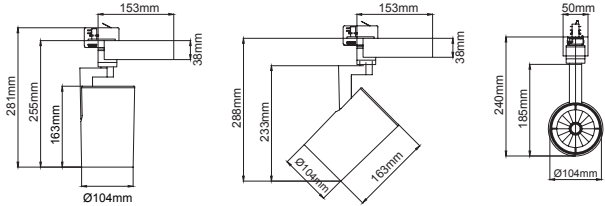

Technical Drawing / Teknik Çizim