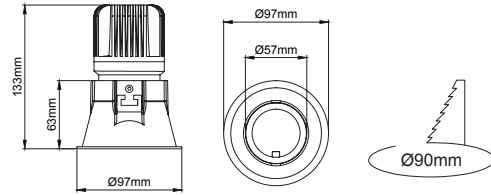

Technical Drawing / Teknik Çizim

4 / Reflector Angle / Reflektör Açısı

* See page 759 for ldt files. / Işık eğrileri için sayfa 759 bakınız.

EN

- Die-cast aluminium body.
- Mains voltage: 220-240V / 50-60Hz.
- Clever thermal design with passive heat dissipation.
- Clear safety glass.
- Classic dimming systems of DALI, 1-10V and Phase-Cut Dim options.
- High tech control systems of Tuneable White, Warm Dim and Wireless Dim options.
- Basic colours: White, Black, Gray, Dark Gray, RAL9010 and special color options.
- Available accessories are Honeycomb Filter and Colour Filter.
- Spot, Flood and Wide Flood beam angle options available with rotationally symmetric light distribution.
- Standart CRI>80, high CRI>90 and super high CRI>98 LED options available.
- Up to 92lm/W efficiency.
- High colour consistency: <3 SDCM
- Emergency kit system can be integrated.

TR

- Alüminyum enjeksiyon gövde.
- 220-240V / 50-60Hz enerji girişli.
- Pasif soğutma teknolojisine sahip akıllı soğutma tasarımı.
- Tamperli cam.
- Klasik DALI, 1-10V ve Faz DIM seçenekleri uygulanabilir.
- Yüksek teknoloji kontrol sistemleri olan Kablosuz DIM, Sıcak DIM ve Dinamik Beyaz uygulamaları yapılabilir.
- Standart renk seçenekleri: Beyaz, Siyah, Gri, Koyu Gri, RAL9010 yanında isteğe bağlı özel renk seçenekleri uygulanabilir.
- Balpeteği Filtresi ve Renk Filtresi aksesuar seçenekleri uygulanabilir.
- Dar, Geniş ve Çok Geniş reflektör açısı seçenekleri mevcuttur.
- Standart CRI>80, yüksek CRI>90 ve ekstra yüksek CRI>98 LED seçenekleri mevcuttur.
- 92lm/W'a varan verim.
- Yüksek renk uyumu: <3 SDCM
- Acil aydınlatma kit sistemi uygulanabilir.