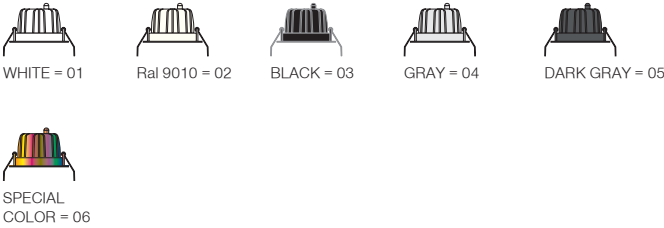

5 / Product Color / Ürün Renk