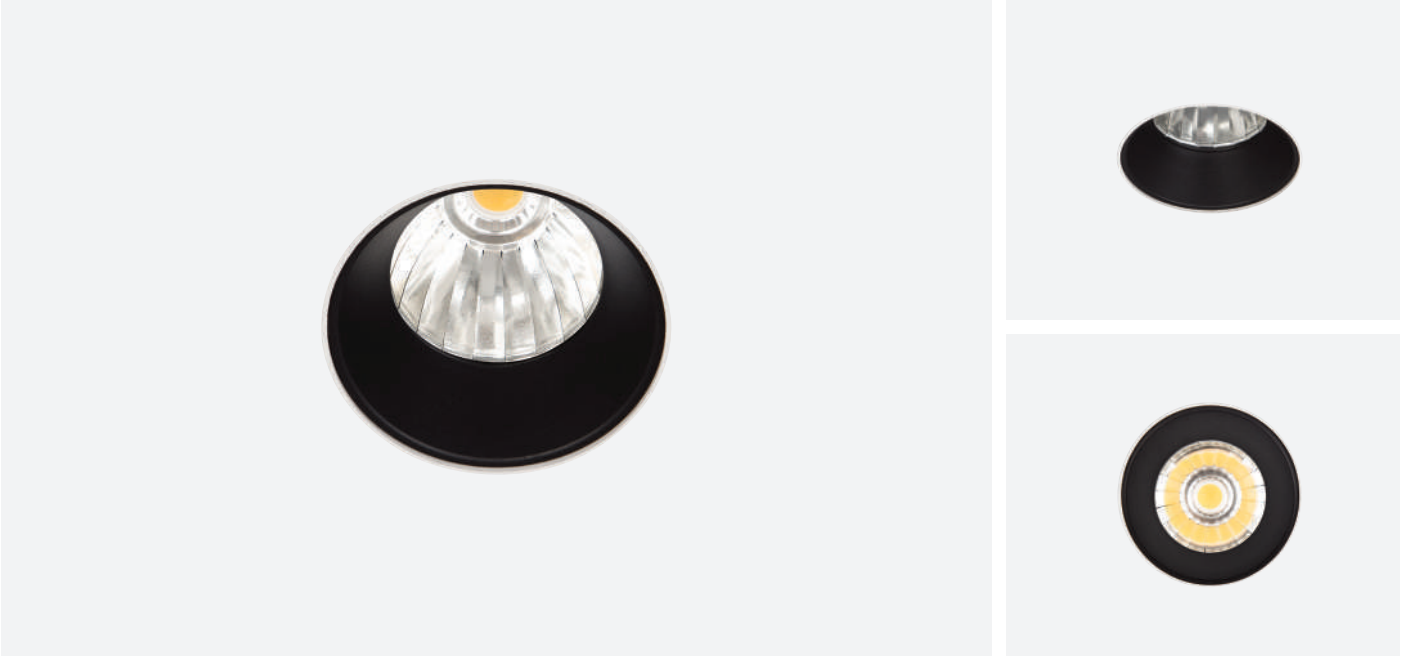

5 / Product Color / Ürün Renk

Technical Drawing / Teknik Çizim

4 / Reflector Angle / Reflektör Açısı

* See page 759 for ldt files. / Işık eğrileri için sayfa 759 bakınız.

EN

- Die-cast aluminium body.
- Mains voltage: 220-240V / 50-60Hz.
- Clever thermal design with passive heat dissipation.
- Clear safety glass.
- Classic dimming systems of DALI, 1-10V and Phase-Cut Dim options.
- High tech control systems of Tuneable White, Warm Dim and Wireless Dim options.
- Basic colours: White, Black, Gray, Dark Gray, RAL9010 and special color options.
- Available accessories are Honeycomb Filter and Colour Filter.
- Medium and Flood beam angle options available with rotationally symmetric light distribution.
- Standart CRI>80, high CRI>90 and super high CRI>98 LED options available.
- Up to 130lm/W efficiency.
- High colour consistency: <3 SDCM
- Emergency kit system can be integrated.

TR

- Alüminyum enjeksiyon gövde.
- 220-240V / 50-60Hz enerji girişli.
- Pasif soğutma teknolojisine sahip akıllı soğutma tasarımı.
- Tamperli cam.
- Klasik DALI, 1-10V ve Faz DIM seçenekleri uygulanabilir.
- Yüksek teknoloji kontrol sistemleri olan Kablosuz DIM, Sıcak DIM ve Dinamik Beyaz uygulamaları yapılabilir.
- Standart renk seçenekleri: Beyaz, Siyah, Gri, Koyu Gri, RAL9010 yanında isteğe bağlı özel renk seçenekleri uygulanabilir.
- Balpeteği Filtresi ve Renk Filtresi aksesuar seçenekleri uygulanabilir.
- Orta ve Geniş reflektör açısı seçenekleri mevcuttur.
- Standart CRI>80, yüksek CRI>90 ve ekstra yüksek CRI>98 LED seçenekleri mevcuttur.
- 130lm/W'a varan verim.
- Yüksek renk uyumu: <3 SDCM
- Acil aydınlatma kit sistemi uygulanabilir.