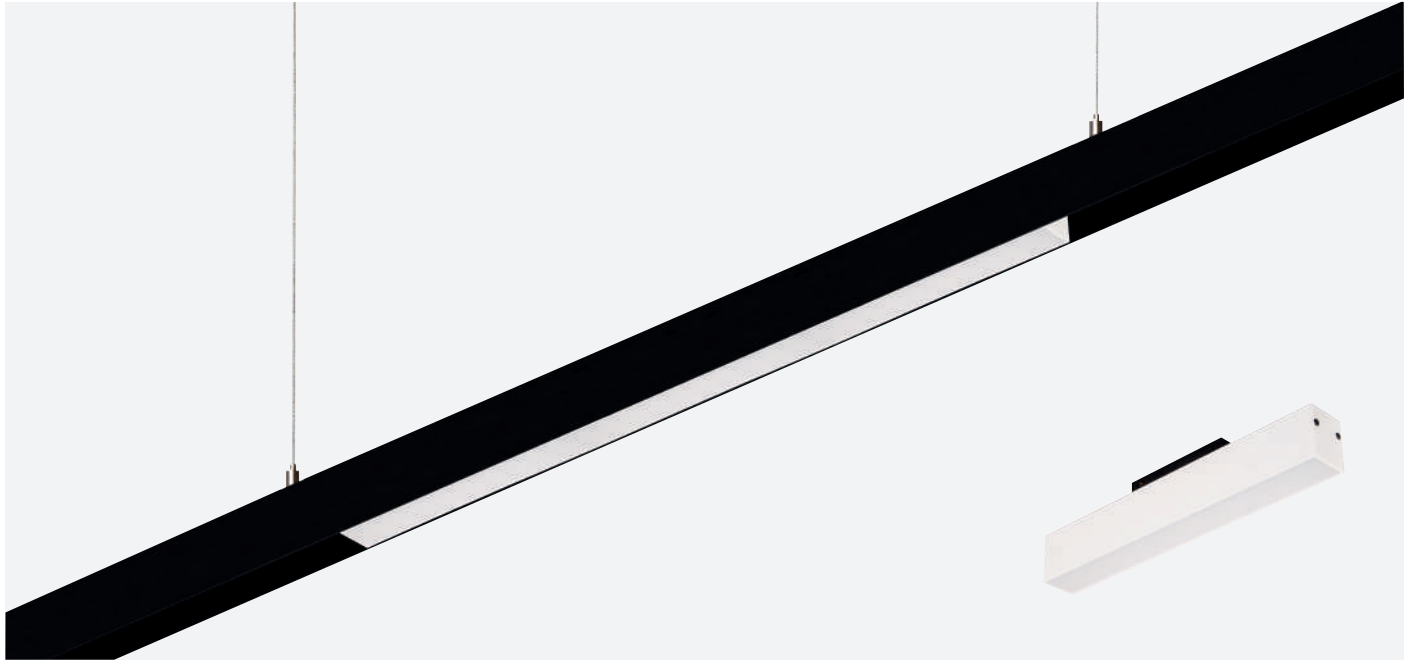

5 / Product Color / Ürün Renk

4 / Angle / Açısı

Technical Drawing / Teknik Çizim

EN

- Extruded aluminium body.
- 48V DC Voltage Input.
- Clever thermal design with passive heat dissipation.
- With DC/DC in-track adaptor compatible to Stucchi Low-Voltage track system. .
- Opal diffuser.
- Suitable for DALI DIM and 1-10V system.
- High tech control systems of Warm Dim and Wireless Dim options.
- Basic colours: White, Black, Gray, Dark Gray, RAL9010 and special color options.
- High CRI>90 and standart CRI>80 LED options available.
- High colour consistency: <3 SDCM

TR

- Alüminyum profil gövde.
- 48V DC giriřli.
- Pasif soğutma teknolojisine sahip akıllı soğutma tasarımı.
- Stucchi 48V ray sistemine uygun DC/DC trafo adaptörlü
- Opal Difüzörlü
- DALI ve 1-10V DIM seçeneđi mevcut.
- Yüksek teknoloji kontrol sistemleri olan Kablosuz DIM ve Sıcak DIM uygulamaları yapılabilir.
- Standart renk seçenekleri: Beyaz, Siyah, Gri, Koyu Gri, RAL9010 yanında isteđe bađlı özel renk seçenekleri uygulanabilir.
- Yüksek CRI>90 ve standart CRI>80 LED seçenekleri mevcuttur.
- Yüksek renk uyumu: <3 SDCM