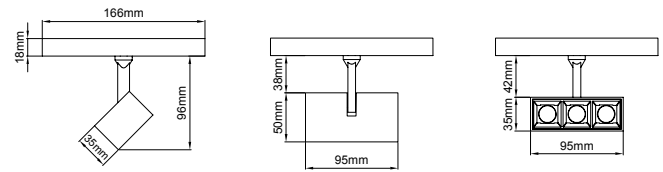

Technical Drawing / Teknik Çizim / LONG ARM

EN

- Die-cast aluminium body.
- 48V DC Voltage Input.
- Clever thermal design with passive heat dissipation.
- With DC/DC in-track adaptor compatible to Stucchi Low-Voltage track system.
- 90° rotation on vertical and 350° angle on horizontal axis with mechanical aiming lock.
- Classic dimming system of 1-10V and DALI Dim options.
- High tech control system of Wireless Dim.
- Basic colours: White, Black, Gray, Dark Gray, RAL9010 and special color options.
- Medium, Flood and Wide Flood square frame beam angle options.
- Up to 115lm/W efficiency.

TR

- Alüminyum enjeksiyon gövde.
- 48V DC girişi.
- Pasif soğutma teknolojisine sahip akıllı soğutma tasarımı.
- Stucchi 48V ray sistemine uygun DC/DC trafo adaptörlü.
- Dikeyde 90°, yatayda 350° hareket kabiliyetine sahip.
- Klasik 1-10V ve DALI DIM seçenekleri uygulanabilir.
- Yüksek teknoloji kontrol sistemi olan Kablosuz DIM uygulaması yapılabilir.
- Standart renk seçenekleri: Beyaz, Siyah, Gri, Koyu Gri, RAL9010 yanında isteğe bağlı özel renk seçenekleri uygulanabilir.
- Orta, Geniş ve Çok Geniş kare çerçeve lens açı seçenekleri mevcuttur.
- 115lm/W'a varan verim.