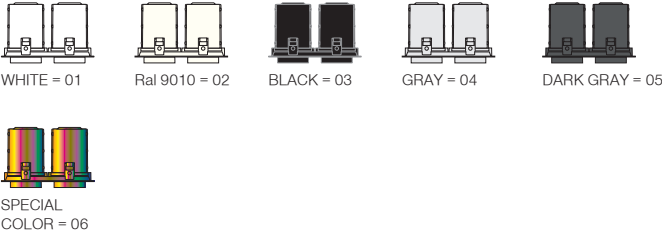

5 / Product Color / Ürün Renk