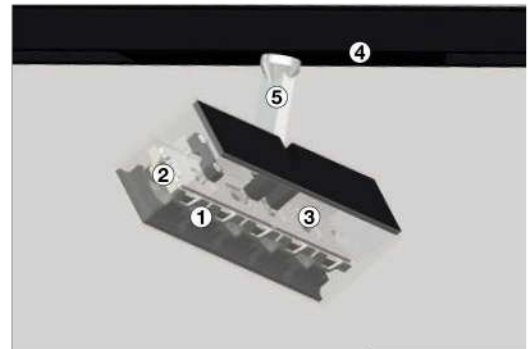

Features / Özellikler

- 1- High efficient lens optic with spot, medium and wide distribution options.
  Dar, orta ve geniş açı ışık dağılımlarına sahip yüksek verimli lens optik.
- 2- Highest efficiency power led's with 2700K, 3000K, 4000K and 5000K CCT options.
  2700K, 3000K, 4000K ve 5000K renklere sahip yüksek verimli power LED modül.
- 3- Clever design internal cooling fins. No visibility of cooling fins from outside.
  İç Soğutma kanallarına sahip akıllı soğutma tasarımı. Dışardan soğutma kanalları gözükmemektedir.
- 4- High quality DC/DC LED driver built inside 48V track with zero visibility.
  Tamamen 48V rayın içine gömülü DC/DC Led trafolu.
- 5- 90° vertical and 350° horizontal adjustable mounting arm with mechanical lock system. Long and short arm options available on request.
  Dikeyde 90°, yatayda 350° hareket edebilir mekanik kilitleme sistemine sahip montaj kolu. İsteğe bağlı kısa ve uzun kol seçenekleri mevcuttur.