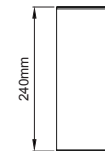

Profile Height for Wireless DIM / Kablesuz DIM versiyonu için profil boyu

Profile Height for Emergency version / Acil Kit versiyonu için profil boyu

Steel suspension cord with up to 5mt length option.

5mt yüksekliğe kadar ayarlanabilen çelik sarkıt tel seçeneği.