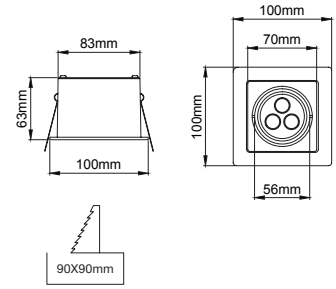

Gizmo Led / I02.PLR.98501

* Code example / Kod örneği:

I02.PLR.98501 . 4 . 827 . ME . 01
1 2 3 4 5

Power / Güç	CRI	Order Code / Sipariş Kodu	Kelvin	Lümen T_c=50° Lümen
4W	CRI>80	I02.PLR.98501 . (..) . (...) . (..) . (..)	2700K	491
			3000K	506
			3500K	517
			4000K	527
			5000K	543
CRI>90	I02.PLR.98501 . (..) . (...) . (..) . (..)	2700K	456	
		3000K	470	
		3500K	481	
		4000K	490	
		5000K	X	

Gizmo Led / I02.PLR.98502

* Code example / Kod örneği:

I02.PLR.98502 . 4 . 827 . ME . 01
1 2 3 4 5

Power / Güç	CRI	Order Code / Sipariş Kodu	Kelvin	Lümen T_c=50° Lümen
2x4W	CRI>80	I02.PLR.98502 . (..) . (...) . (..) . (..)	2700K	982
			3000K	1012
			3500K	1034
			4000K	1054
			5000K	1086
CRI>90	I02.PLR.98502 . (..) . (...) . (..) . (..)	2700K	912	
		3000K	940	
		3500K	962	
		4000K	980	
		5000K	X	

Gizmo Led / I02.PLR.98503

* Code example / Kod örneği:

I02.PLR.98503 . 4 . 827 . ME . 01
1 2 3 4 5

- 1- Product code / Armatür kodu
- 2- Power / Güç
- 3- CRI / Kelvin
- 4- Reflector angle / Reflektör açısı
- 5- Colour / Ürün renk

Power / Güç	CRI	Order Code / Sipariş Kodu	Kelvin	Lümen T_c=50° Lümen
3x4W	CRI>80	I02.PLR.98503 . (..) . (...) . (..) . (..)	2700K	1473
			3000K	1518
			3500K	1551
			4000K	1581
			5000K	1629
CRI>90	I02.PLR.98503 . (..) . (...) . (..) . (..)	2700K	1368	
		3000K	1410	
		3500K	1443	
		4000K	1470	
		5000K	X	

2	Watt - Driving Current / Watt - Sürüş Akımı	3	CRI / Kelvin		4	Reflector Angle / Reflektör Açısı	5	Product Color / Ürün Renk	
	4		3	4		5		6	
4	4W - 350mA	827	CRI>80 - 2700K	927	CRI>90 - 2700K	ME	30° - Medium	01	white
4	2x4W - 350mA	830	CRI>80 - 3000K	930	CRI>90 - 3000K	FL	45° - Flood	02	ral 9010
4	3x4W - 350mA	835	CRI>80 - 3500K	935	CRI>90 - 3500K	WF	60° - Wide Flood	03	black
		840	CRI>80 - 4000K	940	CRI>90 - 4000K			04	gray
		850	CRI>80 - 5000K					05	dark gray
								06	special color