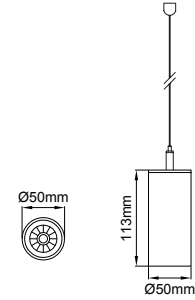

Technical Drawing / Teknik Çizim

4 / Reflector Angle / Reflektör Açısı

* See page 960 for ldt files. / Işık eğrileri için sayfa 960 bakınız.