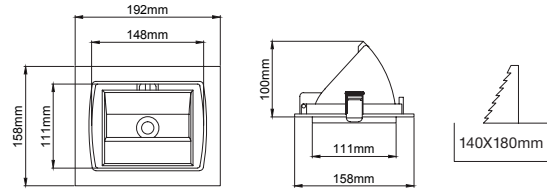

Technical Drawing / Teknik Çizim

4 / Reflector Angle / Reflektör Açısı

EN

- Die-cast aluminium body.
- Mains voltage: 220-240V / 50-60Hz.
- Clever thermal design with passive heat dissipation.
- 60° rotation on vertical and 0° angle on horizontal axis with mechanical aiming lock.
- Classic dimming systems of DALI, 1-10V and Phase-Cut Dim options.
- High tech control systems of Tuneable White, Warm Dim and Wireless Dim options.
- Basic colours: White, Black, Gray, Dark Gray, RAL9010 and special color options.
- Available accessories are Honeycomb Filter, Antiglare Louvre and Colour Filter.
- Half Batwing Medium and Flood reflector versions available.
- Standart CRI>80, high CRI>90 and super high CRI>98 LED options available.
- Up to 127lm/W efficiency.
- High colour consistency: <3 SDCM
- Emergency kit system can be integrated.

TR

- Alüminyum enjeksiyon gövde.
- 220-240V / 50-60Hz enerji giriřli.
- Pasif soğutma teknolojisine sahip akıllı soğutma tasarımı.
- Dikeyde 60°, yatayda 0° hareket kabiliyetine sahip mekanik kilitlemeli mafsal sistemi.
- Klasik DALI, 1-10V ve Faz DIM seçenekleri uygulanabilir.
- Yüksek teknoloji kontrol sistemleri olan Kablosuz DIM, Sıcak DIM ve Dinamik Beyaz uygulamaları yapılabilir.
- Standart renk seçenekleri: Beyaz, Siyah, Gri, Koyu Gri, RAL9010 yanında isteğe baęlı özel renk seçenekleri uygulanabilir.
- Petekli Filtre, Kamařma önleyici panjur ve Renk Filtresi aksesuarları uygulanabilir.
- Orta ve Geniř açılı yarım asimetric reflektör seçenekleri mevcuttur.
- Standart CRI>80, yüksek CRI>90 ve ekstra yüksek CRI>98 LED seçenekleri mevcuttur.
- 127lm/W'a varan verim.
- Yüksek renk uyumu: <3 SDCM
- Acil aydınlatma kit sistemi uygulanabilir.