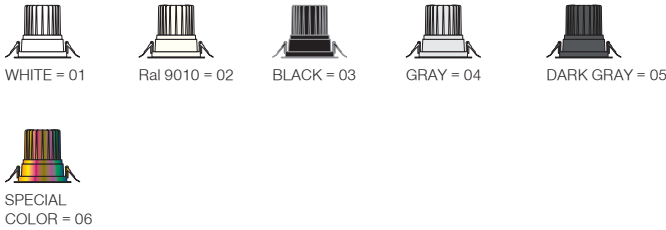

5 / Product Color / Ürün Renk