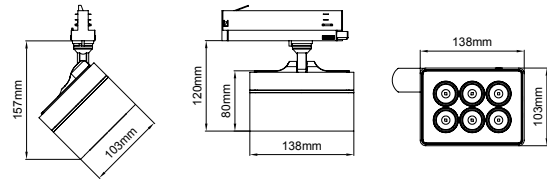

Technical Drawing / Teknik Çizim

4 / Reflector Angle / Reflektör Açısı

* See page 320 for ldt files. / Işık eğrileri için sayfa 320 bakınız.

EN

- Die-cast aluminium body.
- Mains voltage: 220-240V / 50-60Hz.
- Clever thermal design with passive heat dissipation.
- With 3-phase universal in-track adaptor.
- 90° rotation on vertical and 350° angle on horizontal axis with mechanical aiming lock.
- Individual lenses with uniform light effect.
- Classic dimming system of DALI Dim option.
- High tech control system Wireless Dim option.
- Basic colours: White, Black, Gray, Dark Gray, RAL9010 and special color options.
- Available accessories are Honeycomb Filter, Visor, Barn Door, Linear Spread diffuser and Softening diffuser.
- Spot, Medium and Wide Flood beam angle options available with rotationally symmetric light distribution.
- Standart CRI>80 and high CRI>90 LED options available.
- Up to 98lm/W efficiency.
- High colour consistency: <3 SDCM

TR

- Alüminyum enjeksiyon gövde.
- 220-240V / 50-60Hz enerji girişi.
- Pasif soğutma teknolojisine sahip akıllı soğutma tasarımı.
- 3-Fazlı üniversal ray adaptörü.
- Dikeyde 90°, yatayda 350° hareket kabiliyetine sahip mekanik kilitlemeli mafsals sistemi.
- Homojen ışık çıkışı sağlayan tekli lens yapısı.
- Klasik DALI DIM seçeneği uygulanabilir.
- Yüksek teknoloji kontrol sistemi olan Kablosuz DIM uygulaması yapılabilir.
- Standart renk seçenekleri: Beyaz, Siyah, Gri, Koyu Gri, RAL9010 yanında isteğe bağlı özel renk seçenekleri uygulanabilir.
- Balpeteği Filtresi, Vizör, Kamaşma önleyici flap, Işık yayıcı diffüzör ve Işık yumuşatıcı diffüzör aksesuar seçenekleri uygulanabilir.
- Dar, Orta ve Çok Geniş reflektör açısı seçenekleri mevcuttur.
- Standart CRI>80 ve yüksek CRI>90 LED seçenekleri mevcuttur.
- 98lm/W'a varan verim.
- Yüksek renk uyumu: <3 SDCM