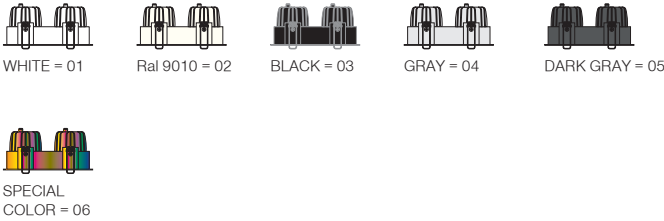

5 / Product Color / Ürün Renk