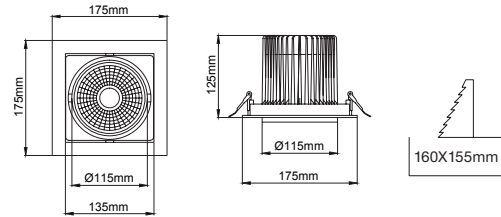

Technical Drawing / Teknik Çizim