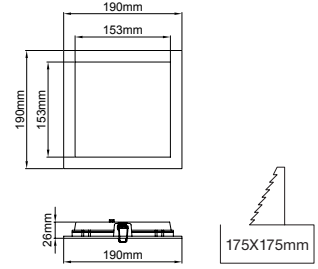

Karin Slim Midi Downlight / I02.PLR.16084

* Code example / Kod örneği:

I02.PLR.16084 . 19 . 827 . WF . 01
1 2 3 4 5

Power / Güç	CRI	Order Code / Sipariş Kodu	Kelvin	Lümen T_c=50° Lümen
19W	CRI>80	I02.PLR.16084 . (..) . (..) . (..) . (..)	2700K	1807
			3000K	1864
			3500K	1900
			4000K	1940
			5000K	1995
CRI>90	I02.PLR.16084 . (..) . (..) . (..) . (..)	2700K	1681	
		3000K	1730	
		3500K	1765	
		4000K	1800	
		5000K	X	

Karin Slim Mini Downlight / I02.PLR.16086

* Code example / Kod örneği:

I02.PLR.16086 . 10 . 827 . WF . 01
1 2 3 4 5

Power / Güç	CRI	Order Code / Sipariş Kodu	Kelvin	Lümen T_c=50° Lümen
10W	CRI>80	I02.PLR.16086 . (..) . (..) . (..) . (..)	2700K	950
			3000K	980
			3500K	1000
			4000K	1020
			5000K	1050
CRI>90	I02.PLR.16086 . (..) . (..) . (..) . (..)	2700K	884	
		3000K	910	
		3500K	928	
		4000K	947	
		5000K	X	

- 1- Product code / Armatür kodu
- 2- Power / Güç
- 3- CRI / Kelvin
- 4- Reflector angle / Reflektör açısı
- 5- Colour / Ürün renk

Complete Code / Komple Kod	2	3	4	5
	Watt - Driving Current / Watt - Sürüş Akımı	CRI / Kelvin	Reflector Angle / Reflektör Açısı	Product Color / Ürün Renk
I02.PLR.16084 . 19 . 827 . WF . 01	33 33W - 900mA	827 CRI>80 - 2700K	WF 114° - Wide Flood	01 white
	23 23W - 700mA	830 CRI>80 - 3000K		02 ral 9010
	19 19W - 600mA	835 CRI>80 - 3500K		03 black
	10 10W - 350mA	840 CRI>80 - 4000K		04 gray
		850 CRI>80 - 5000K		05 dark gray
				06 special color