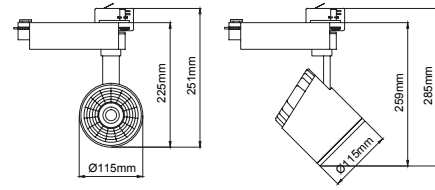

Technical Drawing / Teknik Çizim