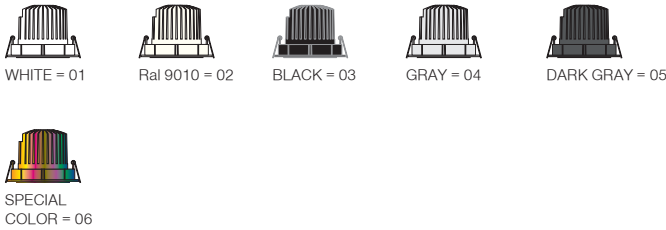

5 / Product Color / Ürün Renk