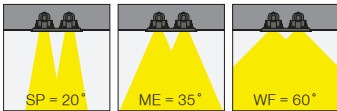

4 / Reflector Angle / Reflektör Açısı

EN

- Die-cast aluminium body.
- Mains voltage: 220-240V / 50-60Hz.
- Clever thermal design with passive heat dissipation.
- Clear safety glass.
- Classic dimming systems of DALI, 1-10V and Phase-Cut Dim options.
- High tech control systems of Tuneable White, Warm Dim and Wireless Dim options.
- Basic colours: White, Black, Gray, Dark Gray, RAL9010 and special color options.
- Available accessories are Honeycomb Filter and Colour Filter.
- Spot, Medium and Wide Flood beam angle options available with rotationally symmetric light distribution.
- Standart CRI>80, high CRI>90 and super high CRI>98 LED options available.
- High colour consistency: <3 SDCM
- Emergency kit system can be integrated.

TR

- Alüminyum enjeksiyon gövde.
- 220-240V / 50-60Hz enerji giriřli.
- Pasif soğutma teknolojisine sahip akıllı soğutma tasarımı.
- Tamperli cam.
- Klasik DALI, 1-10V ve Faz DIM seçenekleri uygulanabilir.
- Yüksek teknoloji kontrol sistemleri olan Kablosuz DIM, Sıcak DIM ve Dinamik Beyaz uygulamaları yapılabilir.
- Standart renk seçenekleri: Beyaz, Siyah, Gri, Koyu Gri, RAL9010 yanında isteğe bađlı özel renk seçenekleri uygulanabilir.
- Balpeteđi Filtresi ve Renk Filtresi aksesuar seçenekleri uygulanabilir.
- Dar, Orta ve Çok Geniş reflektör açısı seçenekleri mevcuttur.
- Standart CRI>80, yüksek CRI>90 ve ekstra yüksek CRI>98 LED seçenekleri mevcuttur.
- Yüksek renk uyumu: <3 SDCM
- Acil aydınlatma kit sistemi uygulanabilir.