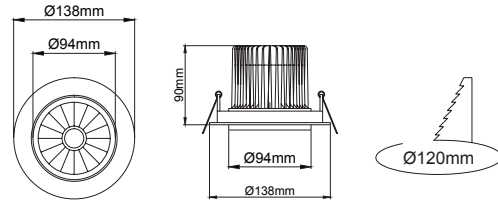

Technical Drawing / Teknik Çizim