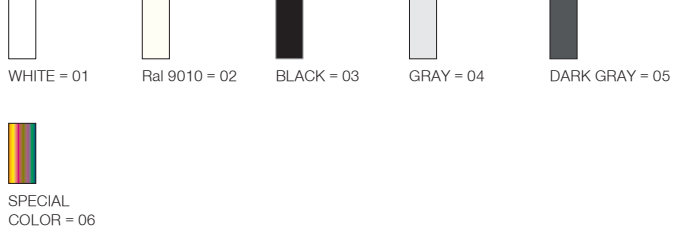

5 / Product Color / Ürün Renk

4 / Reflector Angle / Reflektör Açısı

Technical Drawing / Teknik Çizim