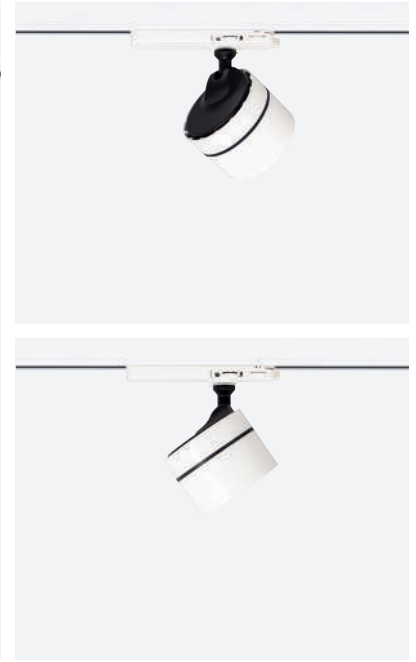

5 / Product Color / Ürün Renk

Technical Drawing / Teknik Çizim

4 / Reflector Angle / Reflektör Açısı

* See page 321 for ldt files. / Işık eğrileri için sayfa 321 bakınız.

EN

- Die-cast aluminium body.
- Mains voltage: 220-240V / 50-60Hz.
- Clever thermal design with passive heat dissipation.
- With 3-phase universal in-track adaptor.
- 90° rotation on vertical and 350° angle on horizontal axis with mechanical aiming lock.
- Individual lenses with uniform light effect.
- Classic dimming system of DALI Dim option.
- High tech control system Wireless Dim option.
- Basic colours: White, Black, Gray, Dark Gray, RAL9010 and special color options.
- Available accesories are Honeycomb Filter, Visor, Barn Door, Linear Spread diffuser and Softening diffuser.
- Spot, Medium and Wide Flood beam angle options available with rotationally symmetric light distribution.
- Standart CRI>80 and high CRI>90 LED options available.
- Up to 93lm/W efficiency.
- High colour consistency: <3 SDCM

TR