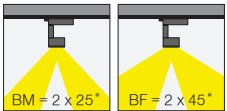

4 / Reflector Angle / Reflektör Açısı

EN

- Die-cast aluminium body.
- Mains voltage: 220-240V / 50-60Hz.
- Clever thermal design with passive heat dissipation.
- With 3-phase universal track adaptor.
- 180° rotation on vertical and 350° angle on horizontal axis with mechanical aiming lock.
- Classic dimming systems of DALI, 1-10V and Phase-Cut Dim options.
- Basic colours: White, Black, Gray, Dark Gray, RAL9010 and special color options.
- Available accessories are Antiglare Louvre and Colour Filter.
- Batwing Medium and Flood reflector versions available.
- Standart CRI>80, high CRI>90 and super high CRI>98 LED options available.
- Up to 120lm/W efficiency.
- High colour consistency: <3 SDCM

TR

- Alüminyum enjeksiyon gövde.
- 220-240V / 50-60Hz enerji giriřli.
- Pasif soğutma teknolojisine sahip akıllı soğutma tasarımı.
- 3-Fazlı üniversal ray adaptörli.
- Dikeyde 180°, yatayda 350° hareket kabiliyetine sahip mekanik kilitlemeli mafsals sistemi.
- Klasik DALI, 1-10V ve Faz DIM seçenekleri uygulanabilir.
- Standart renk seçenekleri: Beyaz, Siyah, Gri, Koyu Gri, RAL9010 yanında isteğe bađlı özel renk seçenekleri uygulanabilir.
- Kamařma önleyici panjur ve Renk Filtresi aksesuarları uygulanabilir.
- Orta ve Geniř açılı Tam asimetric reflektör seçenekleri mevcuttur.
- Standart CRI>80, yüksek CRI>90 ve ekstra yüksek CRI>98 LED seçenekleri mevcuttur.
- 120lm/W'a varan verim.
- Yüksek renk uyumu: <3 SDCM