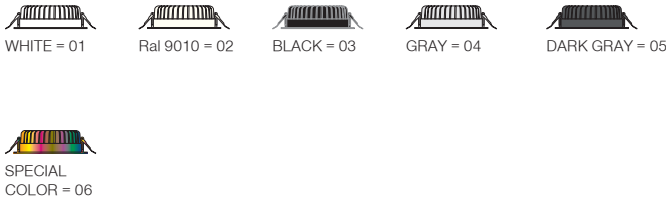

5 / Product Color / Ürün Renk