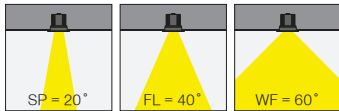

4 / Reflector Angle / Reflektör Açısı

* See page 759 for ldt files. / Işık eğrileri için sayfa 759 bakınız.

EN

- Die-cast aluminium body.
- Mains voltage: 220-240V / 50-60Hz.
- Clever thermal design with passive heat dissipation.
- Clear safety glass.
- Classic dimming systems of DALI, 1-10V and Phase-Cut Dim options.
- High tech control systems of Tuneable White, Warm Dim and Wireless Dim options.
- Basic colours: White, Black, Gray, Dark Gray, RAL9010 and special color options.
- Available accessories are Honeycomb Filter and Colour Filter.
- Spot, Flood and Wide Flood beam angle options available with rotationally symmetric light distribution.
- Standart CRI>80, high CRI>90 and super high CRI>98 LED options available.
- Up to 92lm/W efficiency.
- High colour consistency: <3 SDCM
- Emergency kit system can be integrated.

TR

- Alüminyum enjeksiyon gövde.
- 220-240V / 50-60Hz enerji girişi.
- Pasif soğutma teknolojisine sahip akıllı soğutma tasarımı.
- Tamperli cam.
- Klasik DALI, 1-10V ve Faz DIM seçenekleri uygulanabilir.
- Yüksek teknoloji kontrol sistemleri olan Kablosuz DIM, Sıcak DIM ve Dinamik Beyaz uygulamaları yapılabilir.
- Standart renk seçenekleri: Beyaz, Siyah, Gri, Koyu Gri, RAL9010 yanında isteğe bağlı özel renk seçenekleri uygulanabilir.
- Balpeteği Filtresi ve Renk Filtresi aksesuar seçenekleri uygulanabilir.
- Dar, Geniş ve Çok Geniş reflektör açı seçenekleri mevcuttur.
- Standart CRI>80, yüksek CRI>90 ve ekstra yüksek CRI>98 LED seçenekleri mevcuttur.
- 92lm/W'a varan verim.
- Yüksek renk uyumu: <3 SDCM
- Acil aydınlatma kit sistemi uygulanabilir.