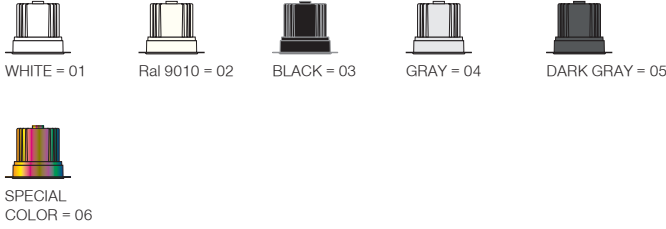

5 / Product Color / Ürün Renk