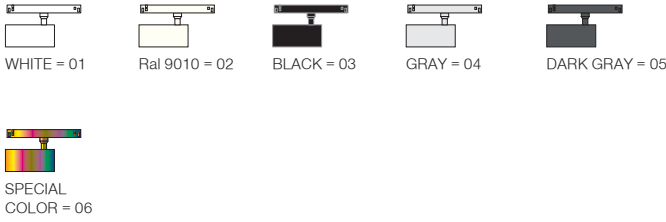

(..) / Complete Code / Komple Kod

Silindir 50 Invisible

Lipom
Lighting

5 / Product Color / Ürün Renk

Technical Drawing / Teknik Çizim

4 / Reflector Angle / Reflektör Açısı

* See page 318 for ldt files. / Işık eğrileri için sayfa 318 bakınız.