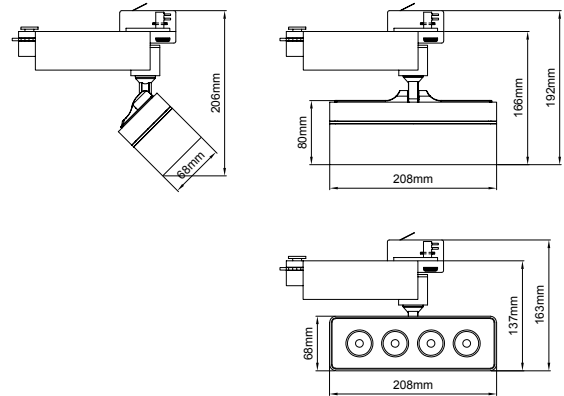

Technical Drawing / Teknik Çizim

4 / Reflector Angle / Reflektör Açısı

EN

- Die-cast aluminium body.
- Clever thermal design with passive heat dissipation.
- With 3-phase universal in-track adaptor.
- 90° rotation on vertical and 350° angle on horizontal axis with mechanical aiming lock.
- Individual lenses with uniform light effect.
- DALI DT8 operating mode enables individual addressing.
- Two DALI addresses; one for colour control and the other for dimming at every specific colour mode.
- Basic colours: White, Black, Gray, Dark Gray, RAL9010 and special color options.
- Available accessories are Honeycomb Filter, Linear Spread diffuser and Softening diffuser.
- Spot, Medium, Flood and Wide Flood beam angle options available with rotationally symmetric light distribution.

TR

- Alüminyum enjeksiyon gövde.
- Pasif soğutma teknolojisine sahip akıllı soğutma tasarımı.
- 3-Fazlı üniversal ray adaptörlü.
- Dikeyde 90°, yatayda 350° hareket kabiliyetine sahip mekanik kilitlemeli mafsallı sistemi.
- Homojen ışık çıkışı sağlayan tekli lens yapısı.
- DALI DT8 trafo sistemi sayesinde armatürler tek tek adreslenebilir.
- İki ayrı DALI adresleme; biri renk kontrolü için ve diğeri her ayrı renkte dim olanağı sağlamaktadır.
- Standart renk seçenekleri: Beyaz, Siyah, Gri, Koyu Gri, RAL9010 yanında isteğe bağlı özel renk seçenekleri uygulanabilir.
- Balpeteği Filtresi, Işık yayıcı diffüzör ve Işık yumuşatıcı diffüzör aksesuar seçenekleri uygulanabilir.
- Dar, Orta, Geniş ve Çok Geniş reflektör açısı seçenekleri mevcuttur.