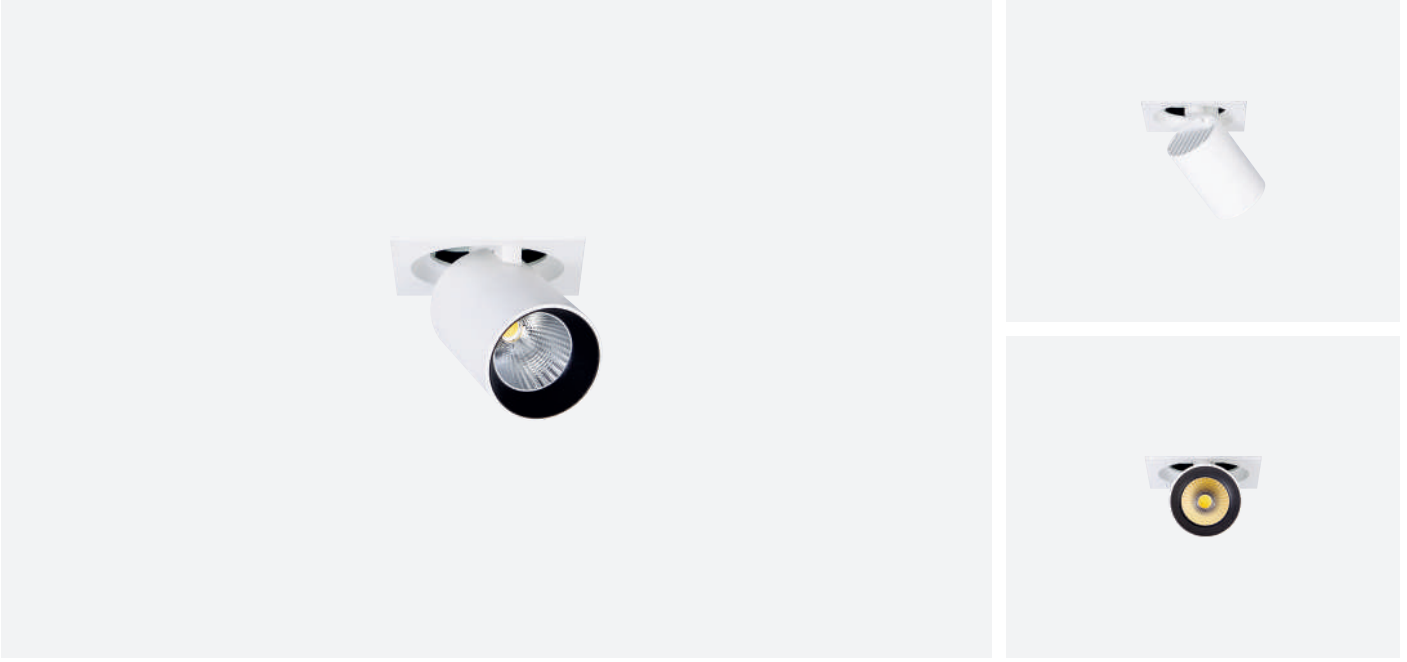

5 / Product Color / Ürün Renk

Technical Drawing / Teknik Çizim

4 / Reflector Angle / Reflektör Açısı

* See page 760 for ldt files. / Işık eğrileri için sayfa 760 bakınız.

EN

- Die-cast aluminium body.
- Mains voltage: 220-240V / 50-60Hz.
- Clever thermal design with passive heat dissipation.
- Clear safety glass.
- Classic dimming systems of DALI, 1-10V and Phase-Cut Dim options.
- High tech control systems of Tuneable White, Warm Dim and Wireless Dim options.
- Basic colours: White, Black, Gray, Dark Gray, RAL9010 and special color options.
- Available accesories are Honeycomb Filter and Colour Filter.
- Medium, Flood and Wide Flood beam angle options available with rotationally symmetric light distribution.
- Standart CRI>80, high CRI>90 and super high CRI>98 LED options available.
- Up to 123lm/W efficiency.
- High colour consistency: <3 SDCM
- Emergency kit system can be integrated.

TR

- Alüminyum enjeksiyon gövde.
- 220-240V / 50-60Hz enerji giriřli.
- Pasif soğutma teknolojisine sahip akıllı soğutma tasarımı.
- Tamperli cam.
- Klasik DALI, 1-10V ve Faz DIM seçenekleri uygulanabilir.
- Yüksek teknoloji kontrol sistemleri olan Kablosuz DIM, Sıcak DIM ve Dinamik Beyaz uygulamaları yapılabilir.
- Standart renk seçenekleri: Beyaz, Siyah, Gri, Koyu Gri, RAL9010 yanında isteğe bađlı özel renk seçenekleri uygulanabilir.
- Balpeteđi Filtresi ve Renk Filtresi aksesuar seçenekleri uygulanabilir.
- Orta, Geniř ve Çok Geniř reflektör açısı seçenekleri mevcuttur.
- Standart CRI>80, yüksek CRI>90 ve ekstra yüksek CRI>98 LED seçenekleri mevcuttur.
- 123lm/W'a varan verim.
- Yüksek renk uyumu: <3 SDCM
- Acil aydınlatma kit sistemi uygulanabilir.