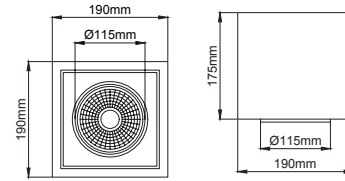

Technical Drawing / Teknik Çizim