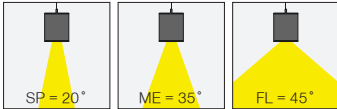

4 / Reflector Angle / Reflektör Açısı

* See page 961 for ldt files. / Işık eğrileri için sayfa 961 bakınız.