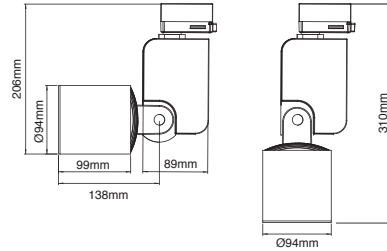

Technical Drawing / Teknik Çizim

EN

- Die-cast aluminium body.
- Mains voltage: 220-240V / 50-60Hz.
- Clever thermal design with passive heat dissipation.
- With 3-phase universal track adaptor.
- 90° rotation on vertical and 350° angle on horizontal axis with mechanical aiming lock.
- Clear safety glass.
- Classic dimming systems of DALI, 1-10V and Phase-Cut Dim options.
- High tech control systems of Warm Dim and Wireless Dim options.
- Basic colours: White, Black, Gray, Dark Gray, RAL9010 and special color options.
- Available accesories are Barn Door, Honeycomb Filter, Colour Filter, Antiglare Screen and Visor.
- Spot, Medium, Flood and Wide Flood beam angle options available with rotationally symmetric light distribution.
- Standart CRI>80, high CRI>90 and super high CRI>98 LED options available.
- Up to 136lm/W efficiency.
- High colour consistency: <3 SDCM

TR

- Alüminyum enjeksiyon gövde.
- 220-240V / 50-60Hz enerji girişli.
- Pasif soğutma teknolojisine sahip akıllı soğutma tasarımı.
- 3-Fazlı üniversal ray adaptörü.
- Dikeyde 90°, yatayda 350° hareket kabiliyetine sahip mekanik kilitlemeli mafsals sistemi.
- Tamperli cam.
- Klasik DALI, 1-10V ve Faz DIM seçenekleri uygulanabilir.
- Yüksek teknoloji kontrol sistemleri olan Kablosuz DIM ve Sıcak DIM uygulamaları yapılabilir.
- Standart renk seçenekleri: Beyaz, Siyah, Gri, Koyu Gri, RAL9010 yanında isteğe bağlı özel renk seçenekleri uygulanabilir.
- Flap, Balpeteği Filtresi, Renk Filtresi, Kamaşma Önleyici ve Vizör aksesuar seçenekleri uygulanabilir.
- Dar, Orta, Geniş ve Çok Geniş reflektör açısı seçenekleri mevcuttur.
- Standart CRI>80, yüksek CRI>90 ve ekstra yüksek CRI>98 LED seçenekleri mevcuttur.
- 136lm/W'a varan verim.
- Yüksek renk uyumu: <3 SDCM