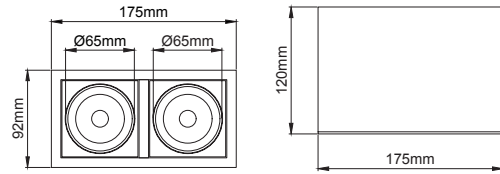

Technical Drawing / Teknik Çizim