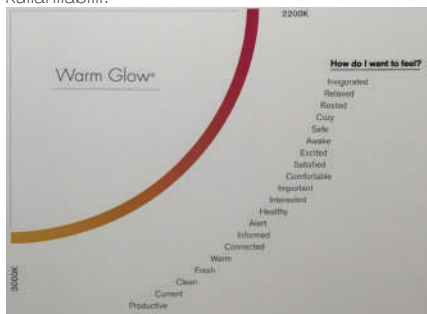

Warm Dimming / Sıcak Dim

Warm dimming enables halogen functionality in LED technology. LIPOM LIGHTING integrates warm dim COBs with its MOFOS range. When luminous intensity drops to 5%, colour temperature changes from 3000K to 1800K. This technology could be widely preferred especially at hospitality areas creating different atmospheres. Cafe, cinema, hotels etc are the main areas that this system could be used.

Sıcak dim teknolojisi ile halojen ampüllerdeki fonksiyonellik LED teknolojisinde de uygulanmaya başlamıştır. LIPOM LIGHTING MOFOS serisini bu teknoloji ile birleştirdi. Armatür %100'den %5'e doğru ışığını kısıtıkça, ışık Kelvin çıkışı 3000K'den 1800K'e doğru düşürerek mekanlara farklı bir atmosfer kazandırılmaktadır. Bu sistem özellikle otel, sinema, kafe vb alanlarda yaygın olarak kullanılabilir.