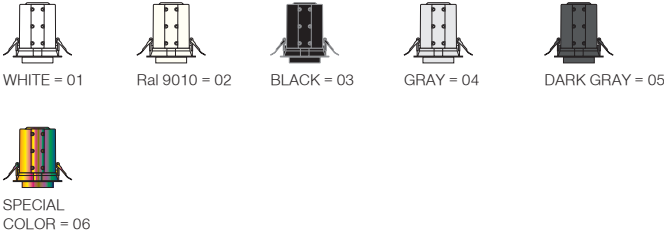

5 / Product Color / Ürün Renk