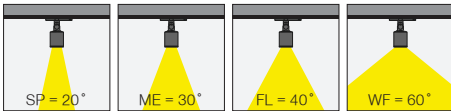

4 / Reflector Angle / Reflektör Açısı

* See page 315 for ldt files. / Işık eğrileri için sayfa 315 bakınız.

EN

- Die-cast aluminium body.
- Mains voltage: 220-240V / 50-60Hz.
- Clever thermal design with passive heat dissipation.
- With 3-phase universal in-track adaptor.
- 180° rotation on vertical and 350° angle on horizontal axis with mechanical aiming lock.
- Clear safety glass.
- Classic dimming system of DALI Dim option.
- High tech control systems of Warm Dim and Wireless Dim options.
- Basic colours: White, Black, Gray, Dark Gray, RAL9010 and special color options.
- Available accesories are Barn Door, Honeycomb Filter, Colour Filter, Antiglare Screen and Visor.
- Spot, Medium, Flood and Wide Flood beam angle options available with rotationally symmetric light distribution.
- Standart CRI>80, high CRI>90 and super high CRI>98 LED options available.
- Up to 136lm/W efficiency.
- High colour consistency: <3 SDCM

TR

- Alüminyum enjeksiyon gövde.
- 220-240V / 50-60Hz enerji girişli.
- Pasif soğutma teknolojisine sahip akıllı soğutma tasarımı.
- 3-Fazlı üniversal trafolu ray adaptörü.
- Dikeyde 180°, yatayda 350° hareket kabiliyetine sahip mekanik kilitlemeli mafsallı sistemi.
- Tamperli cam.
- Klasik DALI DIM seçeneği uygulanabilir.
- Yüksek teknoloji kontrol sistemleri olan Kablosuz DIM ve Sıcak DIM uygulamaları yapılabilir.
- Standart renk seçenekleri: Beyaz, Siyah, Gri, Koyu Gri, RAL9010 yanında isteğe bağlı özel renk seçenekleri uygulanabilir.
- Flap, Balpeteği Filtresi, Renk Filtresi, Kamaşma Önleyici ve Vizör aksesuar seçenekleri uygulanabilir.
- Dar, Orta, Geniş ve Çok Geniş reflektör açı seçenekleri mevcuttur.
- Standart CRI>80, yüksek CRI>90 ve ekstra yüksek CRI>98 LED seçenekleri mevcuttur.
- 136lm/W'a varan verim.
- Yüksek renk uyumu: <3 SDCM