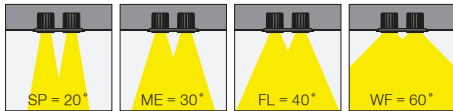

4 / Reflector Angle / Reflektör Açısı

EN

- Die-cast aluminium body.
- Mains voltage: 220-240V / 50-60Hz.
- Clever thermal design with passive heat dissipation.
- 20° rotation on vertical and 20° angle on horizontal axis with mechanical aiming lock.
- Clear safety glass.
- Classic dimming systems of DALI, 1-10V and Phase-Cut Dim options.
- High tech control systems of Tuneable White, Warm Dim and Wireless Dim options.
- Basic colours: White, Black, Gray, Dark Gray, RAL9010 and special color options.
- Available accessories are Honeycomb Filter and Colour Filter.
- Spot, Medium, Flood and Wide Flood beam angle options available with rotationally symmetric light distribution.
- Standart CRI>80, high CRI>90 and super high CRI>98 LED options available.
- Up to 142lm/W efficiency.
- High colour consistency: <3 SDCM
- Emergency kit system can be integrated.

TR

- Alüminyum enjeksiyon gövde.
- 220-240V / 50-60Hz enerji girişi.
- Pasif soğutma teknolojisine sahip akıllı soğutma tasarımı.
- Dikeyde 20°, yatayda 20° hareket kabiliyetine sahip mekanik kilitlemeli mafsal sistemi.
- Tamperli cam.
- Klasik DALI, 1-10V ve Faz DIM seçenekleri uygulanabilir.
- Yüksek teknoloji kontrol sistemleri olan Kablosuz DIM, Sıcak DIM ve Dinamik Beyaz uygulamaları yapılabilir.
- Standart renk seçenekleri: Beyaz, Siyah, Gri, Koyu Gri, RAL9010 yanında isteğe bağlı özel renk seçenekleri uygulanabilir.
- Balpeteği Filtresi ve Renk Filtresi aksesuar seçenekleri uygulanabilir.
- Dar, Orta, Geniş ve Çok Geniş reflektör açısı seçenekleri mevcuttur.
- Standart CRI>80, yüksek CRI>90 ve ekstra yüksek CRI>98 LED seçenekleri mevcuttur.
- 142lm/W'a varan verim.
- Yüksek renk uyumu: <3 SDCM
- Acil aydınlatma kit sistemi uygulanabilir.