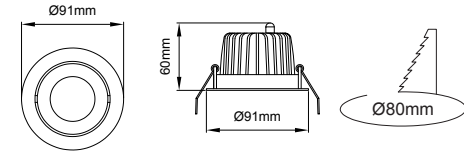

Technical Drawing / Teknik Çizim