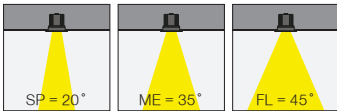

4 / Reflector Angle / Reflektör Açısı

* See page 756 for ldt files. / Işık eğrileri için sayfa 756 bakınız.

EN

- Die-cast aluminium body.
- Mains voltage: 220-240V / 50-60Hz.
- Clever thermal design with passive heat dissipation.
- Clear safety glass.
- Classic dimming systems of DALI, 1-10V and Phase-Cut Dim options.
- High tech control systems of Tuneable White, Warm Dim and Wireless Dim options.
- Basic colours: White, Black, Gray, Dark Gray, RAL9010 and special color options.
- Available accessories are Honeycomb Filter and Colour Filter.
- Spot, Medium and Flood beam angle options available with rotationally symmetric light distribution.
- Standart CRI>80, high CRI>90 and super high CRI>98 LED options available.
- Up to 136lm/W efficiency.
- High colour consistency: <3 SDCM
- Emergency kit system can be integrated.

TR

- Alüminyum enjeksiyon gövde.
- 220-240V / 50-60Hz enerji girişli.
- Pasif soğutma teknolojisine sahip akıllı soğutma tasarımı.
- Tamperli cam.
- Klasik DALI, 1-10V ve Faz DIM seçenekleri uygulanabilir.
- Yüksek teknoloji kontrol sistemleri olan Kablosuz DIM, Sıcak DIM ve Dinamik Beyaz uygulamaları yapılabilir.
- Standart renk seçenekleri: Beyaz, Siyah, Gri, Koyu Gri, RAL9010 yanında isteğe bağlı özel renk seçenekleri uygulanabilir.
- Balpeteği Filtresi ve Renk Filtresi aksesuar seçenekleri uygulanabilir.
- Dar, Orta ve Geniş reflektör açısı seçenekleri mevcuttur.
- Standart CRI>80, yüksek CRI>90 ve ekstra yüksek CRI>98 LED seçenekleri mevcuttur.
- 136lm/W'a varan verim.
- Yüksek renk uyumu: <3 SDCM
- Acil aydınlatma kit sistemi uygulanabilir.