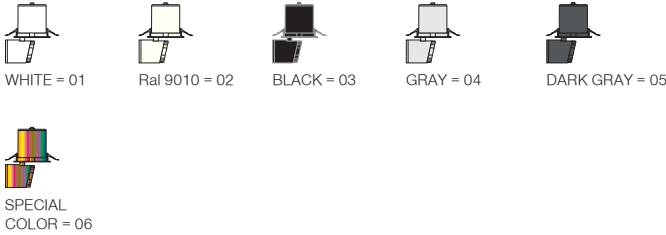

5 / Product Color / Ürün Renk