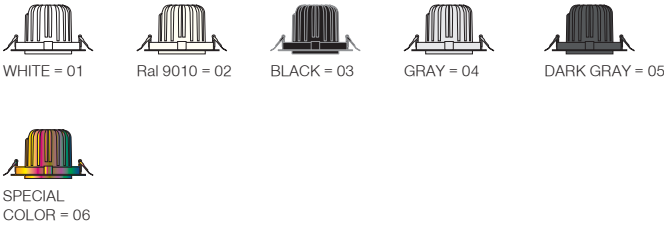

5 / Product Color / Ürün Renk