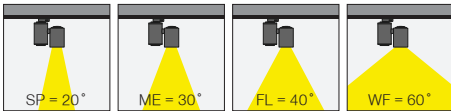

4 / Reflector Angle / Reflektör Açısı

* See page 315 for ldt files. / Işık eğrileri için sayfa 315 bakınız.