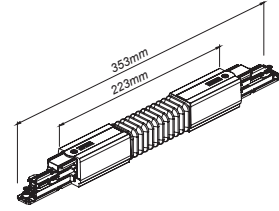

Code / Kod	Lenght / Boy
MK.100	1m
MK.200	2m
MK.300	3m

- Aluminium extruded body.
- IP20 protection class.
- 3-phase circuit system.
- Horizontal copper wire that eliminates the risk of miscontact of adaptor.
- Standart lenght of 1, 2 and 3 meter available. Optionally special lenght can be serviced.
- Pull strength : 100N (10kg)
- Torque max : 2.5 Nm
- Protection class : I
- Rated values : 10A, 250V

Code / Kod	Lenght / Boy
MDR.100	1m
MDR.200	2m
MDR.300	3m

Order Code / Sipariş Kodu	Description / Tanım
MD.01	Right End / Sağ Bitiş
MD.02	Left End / Sol Bitiş

Order Code / Sipariş Kodu	Description / Tanım
MD.04	Flexible Corner Part / Esnek Ara Bağlantı