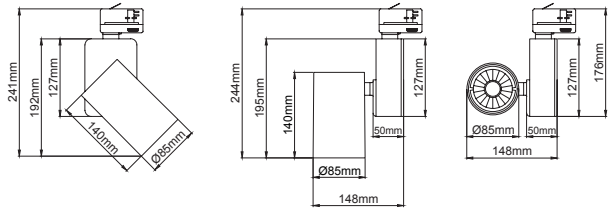

Technical Drawing / Teknik Çizim

4 / Reflector Angle / Reflektör Açısı

* See page 314 for ldt files. / Işık eğrileri için sayfa 314 bakınız.

EN

- Die-cast aluminium body.
- Mains voltage: 220-240V / 50-60Hz.
- Clever thermal design with passive heat dissipation.
- With 3-phase universal track adaptor.
- 180° rotation on vertical and 350° angle on horizontal axis with mechanical aiming lock.
- Clear safety glass.
- Classic dimming systems of DALI, 1-10V and Phase-Cut Dim options.
- High tech control systems of Warm Dim and Wireless Dim options.
- Basic colours: White, Black, Gray, Dark Gray, RAL9010 and special color options.
- Available accessories are Honeycomb Filter, Colour Filter, Antiglare Screen and Visor.
- Spot, Medium and Flood beam angle options available with rotationally symmetric light distribution.
- Standart CRI>80, high CRI>90 and super high CRI>98 LED options available.
- Up to 130lm/W efficiency.
- High colour consistency: <3 SDCM

TR

- Alüminyum enjeksiyon gövde.
- 220-240V / 50-60Hz enerji girişi.
- Pasif soğutma teknolojisine sahip akıllı soğutma tasarımı.
- 3-Fazlı üniversal ray adaptörü.
- Dikeyde 180°, yatayda 350° hareket kabiliyetine sahip mekanik kilitlemeli mafsals sistemi.
- Tamperli cam.
- Klasik DALI, 1-10V ve Faz DIM seçenekleri uygulanabilir.
- Yüksek teknoloji kontrol sistemleri olan Kablosuz DIM ve Sıcak DIM uygulamaları yapılabilir.
- Standart renk seçenekleri: Beyaz, Siyah, Gri, Koyu Gri, RAL9010 yanında isteğe bağlı özel renk seçenekleri uygulanabilir.
- Balpeteği Filtresi, Renk Filtresi, Kamaşma Önleyici ve Vizör aksesuar seçenekleri uygulanabilir.
- Dar, Orta ve Geniş reflektör açısı seçenekleri mevcuttur.
- Standart CRI>80, yüksek CRI>90 ve ekstra yüksek CRI>98 LED seçenekleri mevcuttur.
- 130lm/W'a varan verim.
- Yüksek renk uyumu: <3 SDCM