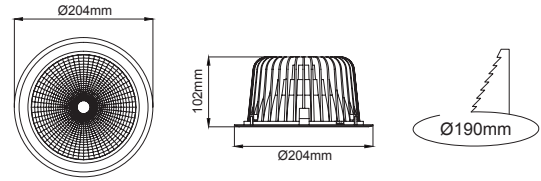

Technical Drawing / Teknik Çizim

4 / Reflector Angle / Reflektör Açısı

* See page 762 for ldt files. / Işık eğrileri için sayfa 762 bakınız.

EN

- Die-cast aluminium body.
- Mains voltage: 220-240V / 50-60Hz.
- Clever thermal design with passive heat dissipation.
- Classic dimming systems of DALI, 1-10V and Phase-Cut Dim options.
- High tech control systems of Tuneable White, Warm Dim and Wireless Dim options.
- Basic colours: White, Black, Gray, Dark Gray, RAL9010 and special color options.
- Wide Flood beam angle option available with rotationally symmetric light distribution.
- Standart CRI>80, high CRI>90 and super high CRI>98 LED options available.
- Up to 117lm/W efficiency.
- High colour consistency: <3 SDCM
- Emergency kit system can be integrated.

TR

- Alüminyum enjeksiyon gövde.
- 220-240V / 50-60Hz enerji girişli.
- Pasif soğutma teknolojisine sahip akıllı soğutma tasarımı.
- Klasik DALI, 1-10V ve Faz DIM seçenekleri uygulanabilir.
- Yüksek teknoloji kontrol sistemleri olan Kablosuz DIM, Sıcak DIM ve Dinamik Beyaz uygulamaları yapılabilir.
- Standart renk seçenekleri: Beyaz, Siyah, Gri, Koyu Gri, RAL9010 yanında isteğe bağlı özel renk seçenekleri uygulanabilir.
- Çok Geniş reflektör açısı seçeneği mevcuttur.
- Standart CRI>80, yüksek CRI>90 ve ekstra yüksek CRI>98 LED seçenekleri mevcuttur.
- 117lm/W'a varan verim.
- Yüksek renk uyumu: <3 SDCM
- Acil aydınlatma kit sistemi uygulanabilir.