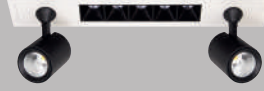

Cutout / Delik Ölçüsü

Pars Pico

Outer Dimension / Dış Ölçü

330x50mm

Cutout / Delik Ölçüsü

Pars Pico

Outer Dimension / Dış Ölçü

175x50mm