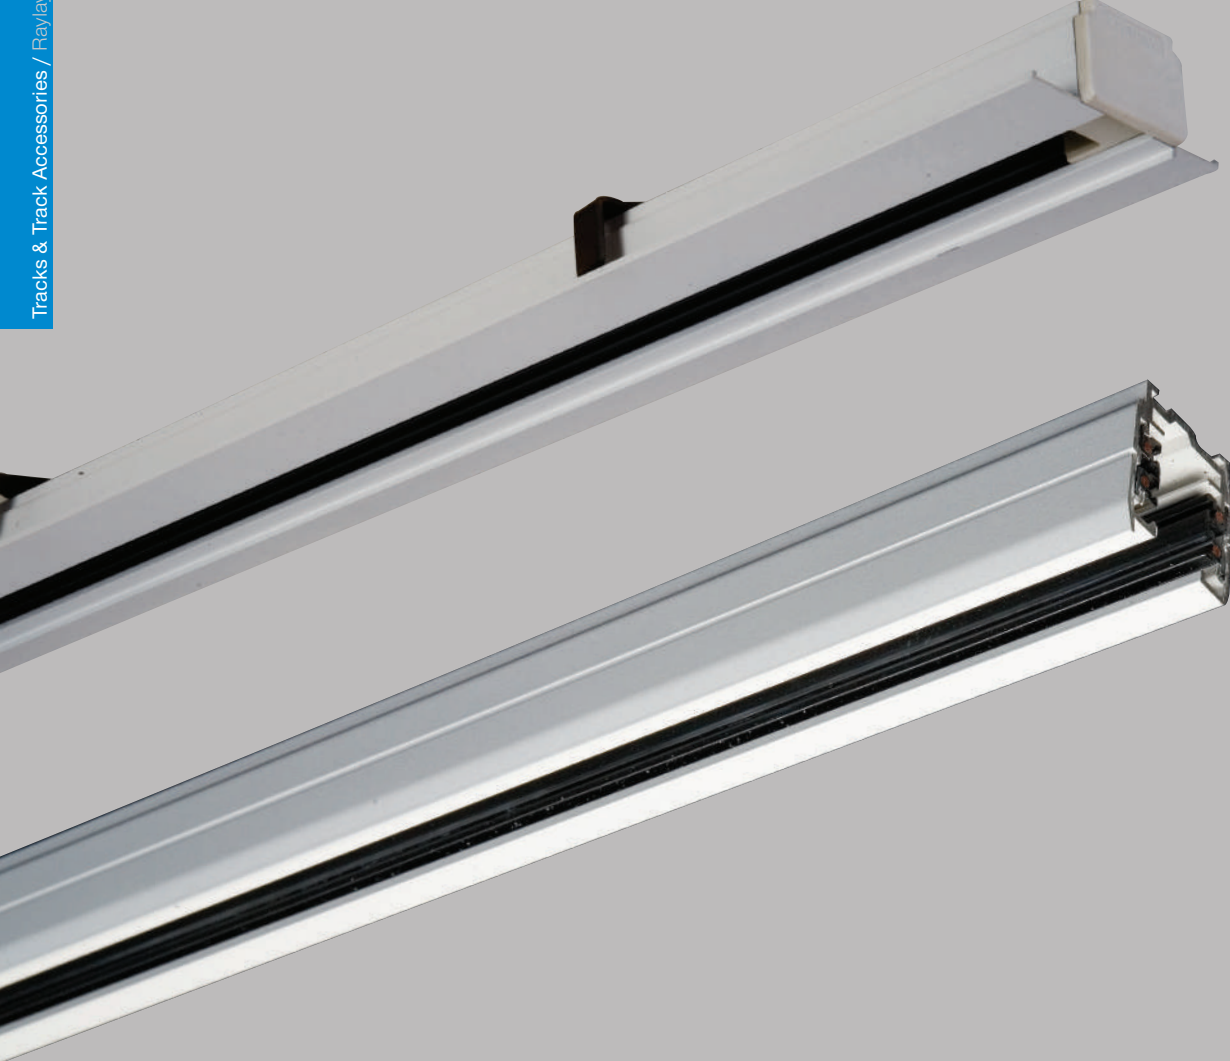

3-Phase Track System

3-Phase Track & Track Accessories

3-fazlı Ray & Ray Aksesuarları

Track liberates light and luminaires from the constraints of rigid mounting of ceiling base and allows architects to create different designs in inner spaces. Different spotlights with different light character can be installed on track so that different light requirements can be used. Standart LIPOM LIGHTING track is operated in 3-circuit installations. There is both surface and recessed versions available.

Raylar armatürlerin serbestçe hareket edebilmesini sağlayarak ışığa özgürlük kazandırır. Bu sayede mekanlarınızda daha özgün tasarımlar yaratabilirsiniz. Değişik ışık özelliklerine sahip armatürlerin uygulanabilmesi sayesinde her türlü aydınlatma uygulaması sağlanabilir. Standart LIPOM LIGHTING rayları 3-fazlı elektriksel montaj için uygundur. Sıvaüstü ve ankastre versiyonları mevcuttur.