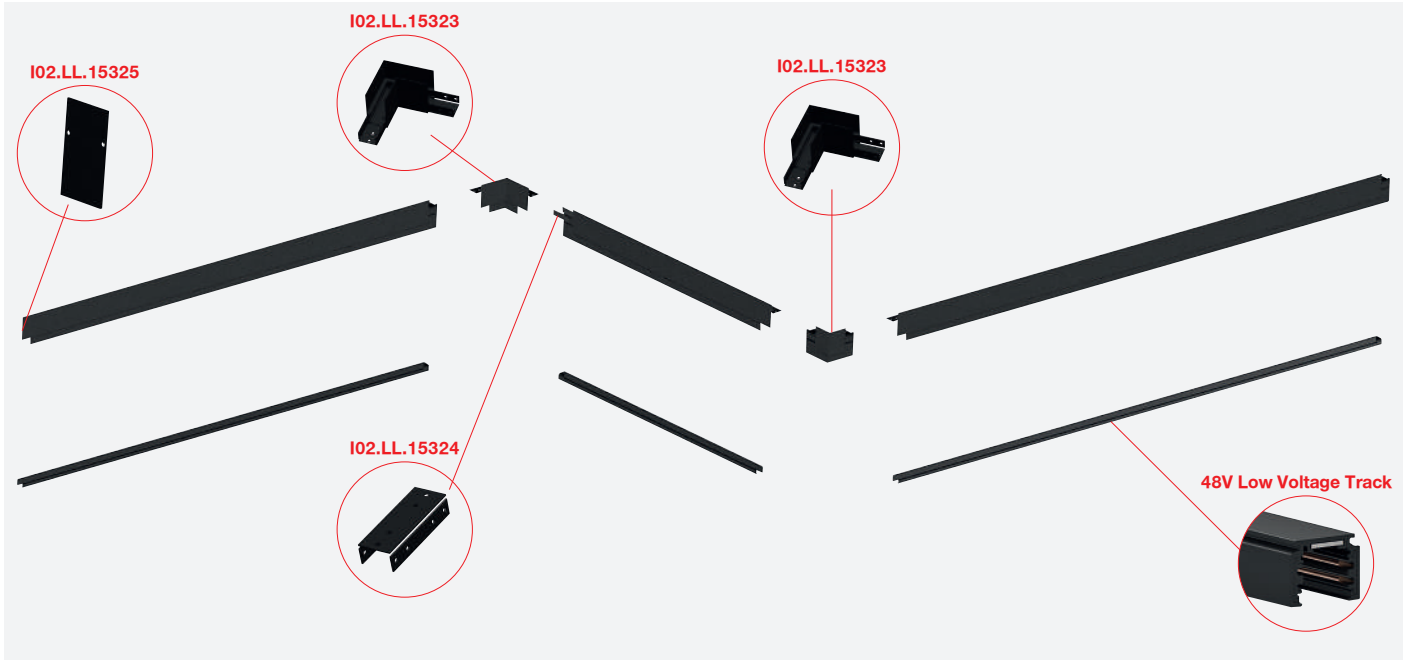

Order Code / Sipariş Kodu	Description / Tanım
I02.LL.15322	L-Connector for Wall mounting applications / Duvara monte dönüşlerine uyumlu L-Dönüş

Order Code / Sipariş Kodu	Description / Tanım
I02.LL.15323	L-Connector for Surface and Suspended versions / Sıvaüstü ve Sarkıt uygulamalarına uyumlu L-Dönüş

Order Code / Sipariş Kodu	Description / Tanım
I02.LL.15324	Middle Connector / Ara Birleştirici

Order Code / Sipariş Kodu	Description / Tanım
I02.LL.15325	End Cap / Sonlama Kapak