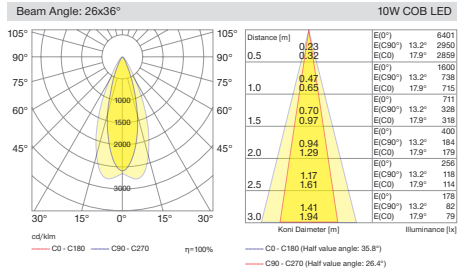

I01.MLT.99903

I01.MLT.99913