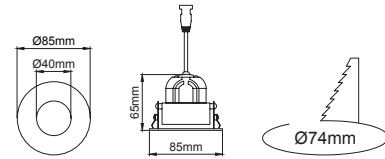

Technical Drawing / Teknik Çizim

EN

- Die-cast aluminium body.
- Mains voltage: 220-240V / 50-60Hz.
- Clever thermal design with passive heat dissipation.
- Clear safety glass.
- Classic dimming systems of DALI, 1-10V and Phase-Cut Dim options.
- High tech control systems of Tuneable White, Warm Dim and Wireless Dim options.
- Basic colours: White, Black, Gray, Dark Gray, RAL9010 and special color options.
- Available accessories are Honeycomb Filter and Colour Filter.
- Spot, Medium and Wide Flood beam angle options available with rotationally symmetric light distribution.
- Standart CRI>80, high CRI>90 and super high CRI>98 LED options available.
- High colour consistency: <3 SDCM
- Emergency kit system can be integrated.

TR

- Alüminyum enjeksiyon gövde.
- 220-240V / 50-60Hz enerji giriřli.
- Pasif soğutma teknolojisine sahip akıllı soğutma tasarımı.
- Tamperli cam.
- Klasik DALI, 1-10V ve Faz DIM seçenekleri uygulanabilir.
- Yüksek teknoloji kontrol sistemleri olan Kablosuz DIM, Sıcak DIM ve Dinamik Beyaz uygulamaları yapılabilir.
- Standart renk seçenekleri: Beyaz, Siyah, Gri, Koyu Gri, RAL9010 yanında isteğe bađlı özel renk seçenekleri uygulanabilir.
- Balpeteđi Filtresi ve Renk Filtresi aksesuar seçenekleri uygulanabilir.
- Dar, Orta ve Çok Geniş reflektör açısı seçenekleri mevcuttur.
- Standart CRI>80, yüksek CRI>90 ve ekstra yüksek CRI>98 LED seçenekleri mevcuttur.
- Yüksek renk uyumu: <3 SDCM
- Acil aydınlatma kit sistemi uygulanabilir.