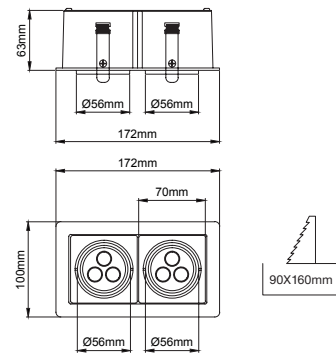

Gizmo Led / I02.PLR.98503

* Code example / Kod örneği:

I02.PLR.98503 . 4 . 827 . ME . 01
 1 2 3 4 5

- 1- Product code / Armatür kodu
- 2- Power / Güç
- 3- CRI / Kelvin
- 4- Reflector angle / Reflektör açısı
- 5- Colour / Ürün renk