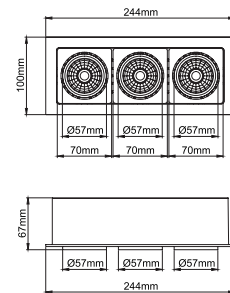

kg
1.3

- 1- Product code / Armatür kodu
- 2- Power / Güç
- 3- CRI / Kelvin
- 4- Reflector angle / Reflektör açısı
- 5- Colour / Ürün renk

Complete Code / Komple Kod	2	3		4	5					
	Watt - Driving Current / Watt - Sürüş Akımı	CRI / Kelvin				Reflector Angle / Reflektör Açısı	Product Color / Ürün Renk			
	7	7W - 180mA	827	CRI>80 - 2700K	927	CRI>90 - 2700K	FL	40° - Flood	01	white
	4	4W - 100mA	830	CRI>80 - 3000K	930	CRI>90 - 3000K	FL	2x40° - Flood	02	ral 9010
	7	2x7W - 180mA	835	CRI>80 - 3500K	935	CRI>90 - 3500K	FL	3x40° - Flood	03	black
	4	2x4W - 100mA	840	CRI>80 - 4000K	940	CRI>90 - 4000K			04	gray
	7	3x7W - 180mA	850	CRI>80 - 5000K					05	dark gray
	4	3x4W - 100mA							06	special color