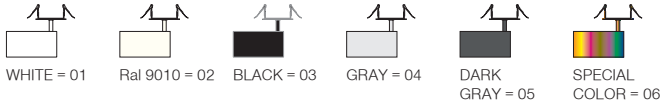

5 / Product Color / Ürün Renk