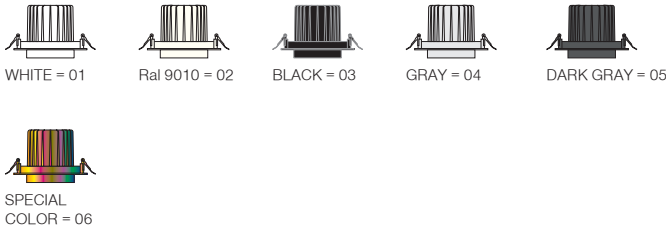

5 / Product Color / Ürün Renk