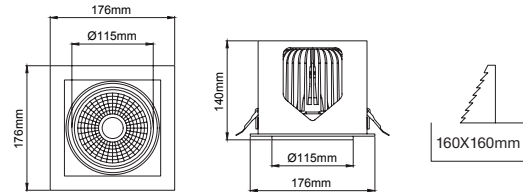

Technical Drawing / Teknik Çizim

EN

- Die-cast aluminium body.
- Mains voltage: 220-240V / 50-60Hz.
- Clever thermal design with passive heat dissipation.
- 30° rotation on vertical and 30° angle on horizontal axis with mechanical aiming lock.
- Clear safety glass.
- Classic dimming systems of DALI, 1-10V and Phase-Cut Dim options.
- High tech control systems of Tuneable White, Warm Dim and Wireless Dim options.
- Basic colours: White, Black, Gray, Dark Gray, RAL9010 and special color options.
- Available accesories are Honeycomb Filter and Colour Filter.
- Super Spot, Spot, Medium, Flood and Wide Flood beam angle options available with rotationally symmetric light distribution.
- Standart CRI>80, high CRI>90 and super high CRI>98 LED options available.
- Up to 130lm/W efficiency.
- High colour consistency: <3 SDCM
- Emergency kit system can be integrated.

TR

- Alüminyum enjeksiyon gövde.
- 220-240V / 50-60Hz enerji giriřli.
- Pasif soğutma teknolojisine sahip akıllı soğutma tasarımı.
- Dikeyde 30°, yatayda 30° hareket kabiliyetine sahip mekanik kilitlemeli mafsal sistemi.
- Tamperli cam.
- Klasik DALI, 1-10V ve Faz DIM seçenekleri uygulanabilir.
- Yüksek teknoloji kontrol sistemleri olan Kablosuz DIM, Sıcak DIM ve Dinamik Beyaz uygulamaları yapılabilir.
- Standart renk seçenekleri: Beyaz, Siyah, Gri, Koyu Gri, RAL9010 yanında isteğe bağılı özel renk seçenekleri uygulanabilir.
- Balpeteđi Filtresi ve Renk Filtresi aksesuar seçenekleri uygulanabilir.
- Çok Dar, Dar, Orta, Geniř ve Çok Geniř reflektör açısı seçenekleri mevcuttur.
- Standart CRI>80, yüksek CRI>90 ve ekstra yüksek CRI>98 LED seçenekleri mevcuttur.
- 130lm/W'a varan verim.
- Yüksek renk uyumu: <3 SDCM
- Acil aydınlatma kit sistemi uygulanabilir.