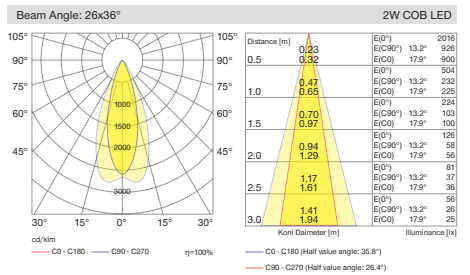

I01.MLT.99901

I01.MLT.99911