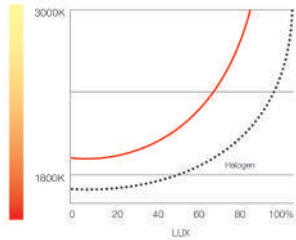

Sıcak dim teknolojisi ile halojen ampüllerdeki fonksiyonellik LED teknolojisinde de uygulanmaya başlamıştır. LIPOM LIGHTING DARKLIGHT serisini bu teknoloji ile birleştirdi. Armatür %100'den %5'e doğru ışığını kısıtıkça, ışık Kelvin çıkışı 3000K'den 1800K'e doğru düşürerek mekanlara farklı bir atmosfer kazandırılmaktadır. Bu sistem özellikle otel, sinema, kafe vb alanlarda yaygın olarak kullanılabilir.