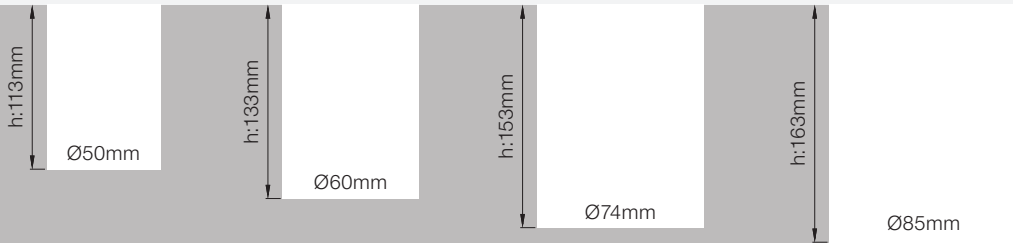

SILINDIR is a surface mounted spotlight range with different power and dimension options. Simple cylindrical form design it has extraordinarily high light effectiveness with highest lumen per watt COB and efficient reflector integration.

Practical mounting system via twist and lock mechanism of lower plate. Honeycomb filter to reduce glare and colour filter to give different lighting effects can be integrated to the luminaire.

SILINDIR farklı boy ve güç seçeneklerine sahip bir seridir. Düz hatlara sahip silindirik forma sahiptir. Son teknoloji yüksek lümen/watt değerlerine sahip COB Led ile beraber üst düzey verimliliğe sahip reflektör birleşimi SILINDIR serisini verimli aydınlatma aygıtı olmasını sağlar.

Çevir kilitle mekanizmasına sahip alt tablası sayesinde montajı kolaydır. Kamaşmayı azaltmak için bal peteği filtresi ve farklı aydınlatma efektleri sağlamak için renk filtresi aksesuar seçenekleri kullanılabilir.