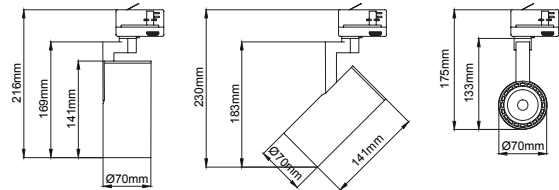

Technical Drawing / Teknik Çizim