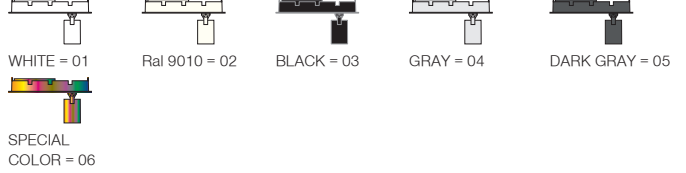

4 / Reflector Angle / Reflektör Açısı

5 / Product Color / Ürün Renk