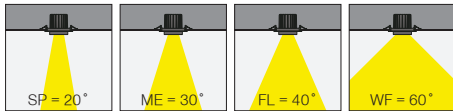

4 / Reflector Angle / Reflektör Açısı

* See page 757 for ldt files. / Işık eğrileri için sayfa 757 bakınız.

EN

- Die-cast aluminium body.
- Mains voltage: 220-240V / 50-60Hz.
- Clever thermal design with passive heat dissipation.
- 20° rotation on vertical and 20° angle on horizontal axis with mechanical aiming lock.
- Clear safety glass.
- Classic dimming systems of DALI, 1-10V and Phase-Cut Dim options.
- High tech control systems of Tuneable White, Warm Dim and Wireless Dim options.
- Basic colours: White, Black, Gray, Dark Gray, RAL9010 and special color options.
- Available accessories are Honeycomb Filter and Colour Filter.
- Spot, Medium, Flood and Wide Flood beam angle options available with rotationally symmetric light distribution.
- Standart CRI>80, high CRI>90 and super high CRI>98 LED options available.
- Up to 142lm/W efficiency.
- High colour consistency: <3 SDCM
- Emergency kit system can be integrated.

TR

- Alüminyum enjeksiyon gövde.
- 220-240V / 50-60Hz enerji girişli.
- Pasif soğutma teknolojisine sahip akıllı soğutma tasarımı.
- Dikeyde 20°, yatayda 20° hareket kabiliyetine sahip mekanik kilitlemeli mafsal sistemi.
- Tamperli cam.
- Klasik DALI, 1-10V ve Faz DIM seçenekleri uygulanabilir.
- Yüksek teknoloji kontrol sistemleri olan Kablosuz DIM, Sıcak DIM ve Dinamik Beyaz uygulamaları yapılabilir.
- Standart renk seçenekleri: Beyaz, Siyah, Gri, Koyu Gri, RAL9010 yanında isteğe bağlı özel renk seçenekleri uygulanabilir.
- Balpeteği Filtresi ve Renk Filtresi aksesuar seçenekleri uygulanabilir.
- Dar, Orta, Geniş ve Çok Geniş reflektör açısı seçenekleri mevcuttur.
- Standart CRI>80, yüksek CRI>90 ve ekstra yüksek CRI>98 LED seçenekleri mevcuttur.
- 142lm/W'a varan verim.
- Yüksek renk uyumu: <3 SDCM
- Acil aydınlatma kit sistemi uygulanabilir.