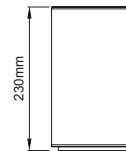

Profile Height for Wireless DIM / Kablesuz DIM versiyonu için profil boyu