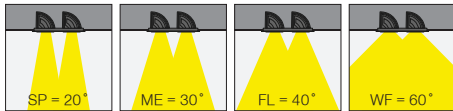

4 / Reflector Angle / Reflektör Açısı

EN

- Die-cast aluminium body.
- Mains voltage: 220-240V / 50-60Hz.
- Clever thermal design with passive heat dissipation.
- 90° rotation on vertical and 350° angle on horizontal axis with mechanical aiming lock.
- Clear safety glass.
- Classic dimming systems of DALI, 1-10V and Phase-Cut Dim options.
- High tech control systems of Tuneable White, Warm Dim and Wireless Dim options.
- Basic colours: White, Black, Gray, Dark Gray, RAL9010 and special color options.
- Available accessories are Honeycomb Filter and Colour Filter.
- Spot, Medium, Flood and Wide Flood beam angle options available with rotationally symmetric light distribution.
- Standart CRI>80, high CRI>90 and super high CRI>98 LED options available.
- Up to 142lm/W efficiency.
- High colour consistency: <3 SDCM
- Emergency kit system can be integrated.

TR

- Alüminyum enjeksiyon gövde.
- 220-240V / 50-60Hz enerji giriřli.
- Pasif soğutma teknolojisine sahip akıllı soğutma tasarımı.
- Dikeyde 90°, yatayda 350° hareket kabiliyetine sahip mekanik kilitlemeli mafsal sistemi.
- Tamperli cam.
- Klasik DALI, 1-10V ve Faz DIM seçenekleri uygulanabilir.
- Yüksek teknoloji kontrol sistemleri olan Kablosuz DIM, Sıcak DIM ve Dinamik Beyaz uygulamaları yapılabilir.
- Standart renk seçenekleri: Beyaz, Siyah, Gri, Koyu Gri, RAL9010 yanında isteğe bağıllı özel renk seçenekleri uygulanabilir.
- Balpeteđi Filtresi ve Renk Filtresi aksesuar seçenekleri uygulanabilir.
- Dar, Orta, Geniř ve Çok Geniř reflektör açısı seçenekleri mevcuttur.
- Standart CRI>80, yüksek CRI>90 ve ekstra yüksek CRI>98 LED seçenekleri mevcuttur.
- 142lm/W'a varan verim.
- Yüksek renk uyumu: <3 SDCM
- Acil aydınlatma kit sistemi uygulanabilir.