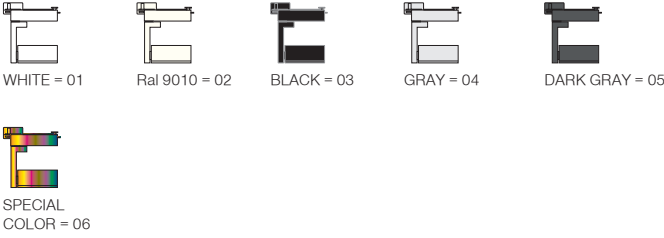

5 / Product Color / Ürün Renk