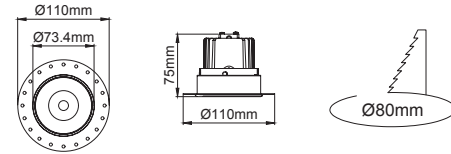

Technical Drawing / Teknik Çizim