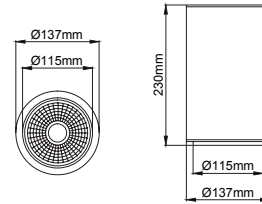

Technical Drawing / Teknik Çizim