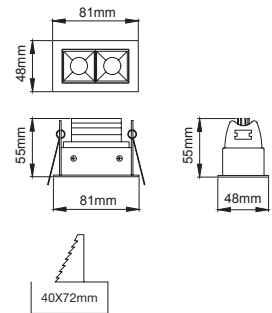

Pars / I02.PLR.99903

* Code example / Kod örneği:

I02.PLR.99903 . 6 . 827 . ME . 01
1 2 3 4 5

Power / Güç	CRI	Order Code / Sipariş Kodu	Kelvin	Lümen T_c=50° Lümen
6W	CRI>80	I02.PLR.99903 . (..) . (...) . (..) . (..)	2700K	554
			3000K	571
			3500K	583
			4000K	595
			5000K	613
CRI>90	I02.PLR.99903 . (..) . (...) . (..) . (..)		2700K	515
			3000K	531
			3500K	542
			4000K	553
			5000K	X

Pars / I02.PLR.99902

* Code example / Kod örneği:

I02.PLR.99902 . 4 . 827 . ME . 01
1 2 3 4 5

Power / Güç	CRI	Order Code / Sipariş Kodu	Kelvin	Lümen T_c=50° Lümen
4W	CRI>80	I02.PLR.99902 . (..) . (...) . (..) . (..)	2700K	345
			3000K	355
			3500K	363
			4000K	370
			5000K	381
CRI>90	I02.PLR.99902 . (..) . (...) . (..) . (..)		2700K	320
			3000K	330
			3500K	338
			4000K	344
			5000K	X

Pars / I02.PLR.99901

* Code example / Kod örneği:

I02.PLR.99901 . 2 . 827 . ME . 01
1 2 3 4 5

1- Product code / Armatür kodu

2- Power / Güç

3- CRI / Kelvin

4- Reflector angle / Reflektör açısı

5- Colour / Ürün renk

Power / Güç	CRI	Order Code / Sipariş Kodu	Kelvin	Lümen T_c=50° Lümen
2W	CRI>80	I02.PLR.99901 . (..) . (...) . (..) . (..)	2700K	143
			3000K	147
			3500K	150
			4000K	153
			5000K	158
CRI>90	I02.PLR.99901 . (..) . (...) . (..) . (..)		2700K	133
			3000K	137
			3500K	140
			4000K	142
			5000K	X

2	Watt - Driving Current / Watt - Sürüş Akımı		3		CRI / Kelvin		4		Reflector Angle / Reflektör Açısı		5		Product Color / Ürün Renk											
	20	10	6	4	2	827	830	835	840	850	927	930	935	940	850	ME	WF	01	02	03	04	05	06	
20	20W - 500mA					CRI>80 - 2700K					CRI>90 - 2700K					30° - Medium		white						
10	10W - 500mA					CRI>80 - 3000K					CRI>90 - 3000K					60° - Wide Flood		ral 9010						
6	6W - 500mA					CRI>80 - 3500K					CRI>90 - 3500K							black						
4	4W - 500mA					CRI>80 - 4000K					CRI>90 - 4000K							gray						
2	2W - 500mA					CRI>80 - 5000K												dark gray						
																		special color