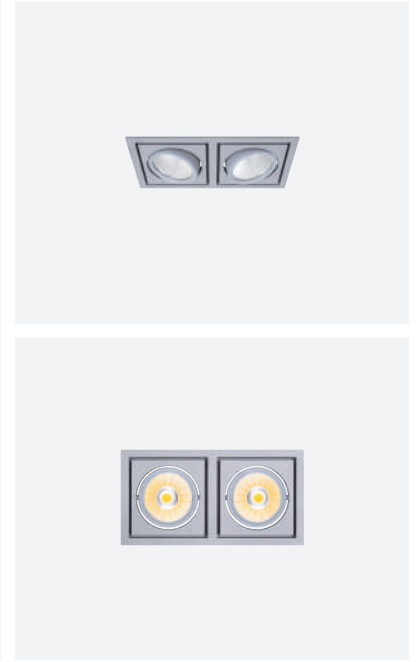

5 / Product Color / Ürün Renk

Technical Drawing / Teknik Çizim

4 / Reflector Angle / Reflektör Açısı

EN

- Die-cast aluminium body.
- Mains voltage: 220-240V / 50-60Hz.
- Clever thermal design with passive heat dissipation.
- 20° rotation on vertical and 20° angle on horizontal axis with mechanical aiming lock.
- Clear safety glass.
- Classic dimming systems of DALI, 1-10V and Phase-Cut Dim options.
- High tech control systems of Tuneable White, Warm Dim and Wireless Dim options.
- Basic colours: White, Black, Gray, Dark Gray, RAL9010 and special color options.
- Available accessories are Honeycomb Filter and Colour Filter.
- Spot, Medium, Flood and Wide Flood beam angle options available with rotationally symmetric light distribution.
- Standart CRI>80, high CRI>90 and super high CRI>98 LED options available.
- Up to 142lm/W efficiency.
- High colour consistency: <3 SDCM
- Emergency kit system can be integrated.

TR