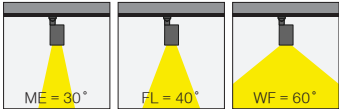

4 / Reflector Angle / Reflektör Açısı

* See page 407 for ldt files. / Işık eğrileri için sayfa 407 bakınız.