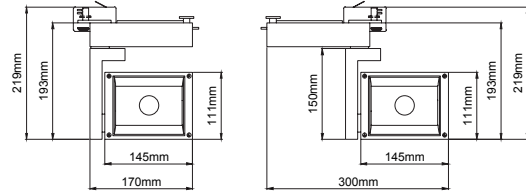

Technical Drawing / Teknik Çizim

4 / Reflector Angle / Reflektör Açısı

EN

- Die-cast aluminium body.
- Mains voltage: 220-240V / 50-60Hz.
- Clever thermal design with passive heat dissipation.
- With 3-phase universal track adaptor.
- 180° rotation on vertical and 350° angle on horizontal axis with mechanical aiming lock.
- Classic dimming systems of DALI, 1-10V and Phase-Cut Dim options.
- Basic colours: White, Black, Gray, Dark Gray, RAL9010 and special color options.
- Available accessories are Antiglare Louvre and Colour Filter.
- Wide Flood Oval reflector option available.
- Standart CRI>80, high CRI>90 and super high CRI>98 LED options available.
- Up to 123lm/W efficiency.
- High colour consistency: <3 SDCM

TR

- Alüminyum enjeksiyon gövde.
- 220-240V / 50-60Hz enerji giriřli.
- Pasif soğutma teknolojisine sahip akıllı soğutma tasarımı.
- 3-Fazlı üniversal ray adaptörü.
- Dikeyde 180°, yatayda 350° hareket kabiliyetine sahip mekanik kilitlemeli mafsalsistemi.
- Klasik DALI, 1-10V ve Faz DIM seçenekleri uygulanabilir.
- Standart renk seçenekleri: Beyaz, Siyah, Gri, Koyu Gri, RAL9010 yanında isteğe bağılı özel renk seçenekleri uygulanabilir.
- Kamařma önleyici panjur ve Renk Filtresi aksesuarları uygulanabilir.
- Çok Geniř açılı Oval reflektör seçeneđi mevcuttur.
- Standart CRI>80, yüksek CRI>90 ve ekstra yüksek CRI>98 LED seçenekleri mevcuttur.
- 123lm/W'a varan verim.
- Yüksek renk uyumu: <3 SDCM