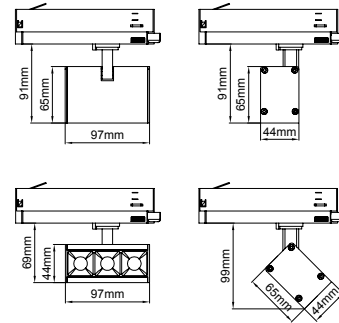

Technical Drawing / Teknik Çizim

EN

- Die-cast aluminium body.
- Mains voltage: 220-240V / 50-60Hz.
- Clever thermal design with passive heat dissipation.
- With in-track adaptor suitable to 3-phase universal track.
- 90° rotation on vertical and 350° angle on horizontal axis with mechanical aiming lock.
- Suitable for DALI DIM system.
- High tech control systems of Warm Dim, Tunable White and Wireless Dim options.
- Basic colours: White, Black, Gray, Dark Gray, RAL9010 and special color options.
- Medium and Wide Flood beam angle options available with rotationally symmetric light distribution.
- Standart CRI>80 and high CRI>90 LED options available.
- Up to 99lm/W efficiency.
- High colour consistency: <3 SDCM

TR

- Alüminyum enjeksiyon gövde.
- 220-240V / 50-60Hz enerji girişli.
- Pasif soğutma teknolojisine sahip akıllı soğutma tasarımı.
- Ünlversal 3-fazlı raya uygun trafo lu ray adaptörlü.
- Dikeyde 90°, yatayda 350° hareket kabiliyetine sahip mekanik kilitlemeli mafsalsistemi.
- DALI DIM seçeneđi mevcut.
- Yüksek teknoloji kontrol sistemleri olan Kablosuz DIM, Dinamik Beyaz ve Sıcak DIM uygulamaları yapılabilir.
- Standart renk seçenekleri: Beyaz, Siyah, Gri, Koyu Gri, RAL9010 yanında isteđe bađlı özel renk seçenekleri uygulanabilir.
- Orta ve Çok Geniş reflektör açısı seçenekleri mevcuttur.
- Standart CRI>80 ve yüksek CRI>90 LED seçenekleri mevcuttur.
- 99lm/W'a varan verim.
- Yüksek renk uyumu: <3 SDCM