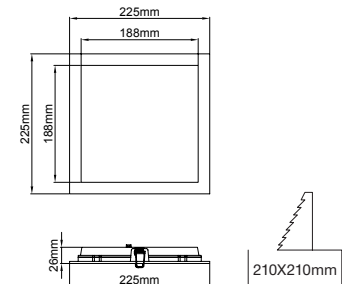

4 / Reflector Angle / Reflektör Açısı

5 / Product Color / Ürün Renk

Karin Slim Mega Downlight / I02.PLR.16081

* Code example / Kod örneği:
I02.PLR.16081 . 33 . 827 . WF . 01
1 2 3 4 5

Power / Güç	CRI	Order Code / Sipariş Kodu	Kelvin	Lümen T_C=50° Lümen
33W	CRI>80	I02.PLR.16081 . (.) . (...) . (.) . (.)	2700K	3130
			3000K	3227
			3500K	3293
			4000K	3360
			5000K	3465
	CRI>90	I02.PLR.16081 . (.) . (...) . (.) . (.)	2700K	2911
			3000K	3000
			3500K	3060
			4000K	3120
			5000K	X

Karin Slim Maxi Downlight / I02.PLR.16082

* Code example / Kod örneği:
I02.PLR.16082 . 23 . 827 . WF . 01
1 2 3 4 5

Power / Güç	CRI	Order Code / Sipariş Kodu	Kelvin	Lümen T_C=50° Lümen
23W	CRI>80	I02.PLR.16082 . (.) . (...) . (.) . (.)	2700K	2185
			3000K	2252
			3500K	2300
			4000K	2345
			5000K	2415
	CRI>90	I02.PLR.16082 . (.) . (...) . (.) . (.)	2700K	2032
			3000K	2093
			3500K	2135
			4000K	2178
			5000K	X