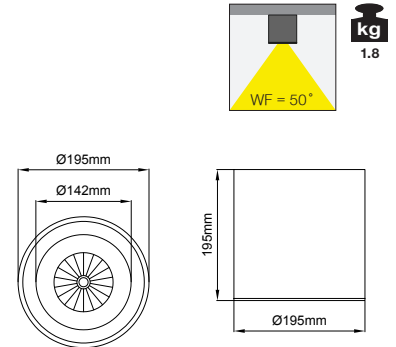

* Code example / Kod örneği:
I01.MLS.20505 . 42 . 827 . WF . 01
1 2 3 4 5

Power / Güç	CRI	Order Code / Sipariş Kodu	Kelvin	Lümen T_C=50° Lümen
42W	CRI>80	I01.MLS.20505 . (.) . (...) . (.) . (.)	2700K	4816
			3000K	4914
			3500K	5012
			4000K	5112
			5000K	5214
			5000K	X
	CRI>90	I01.MLS.20510 . (.) . (...) . (.) . (.)	2700K	4479
			3000K	4570
			3500K	4661
			4000K	4754
			5000K	X
			5000K	X