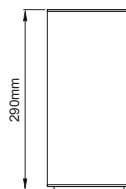

Profile Height for Emergency version / Acil Kit versiyonu için profil boyu

Steel suspension cord with up to 5mt length option.

5mt yüksekliğe kadar ayarlanabilen çelik sarkıt tel seçeneği.