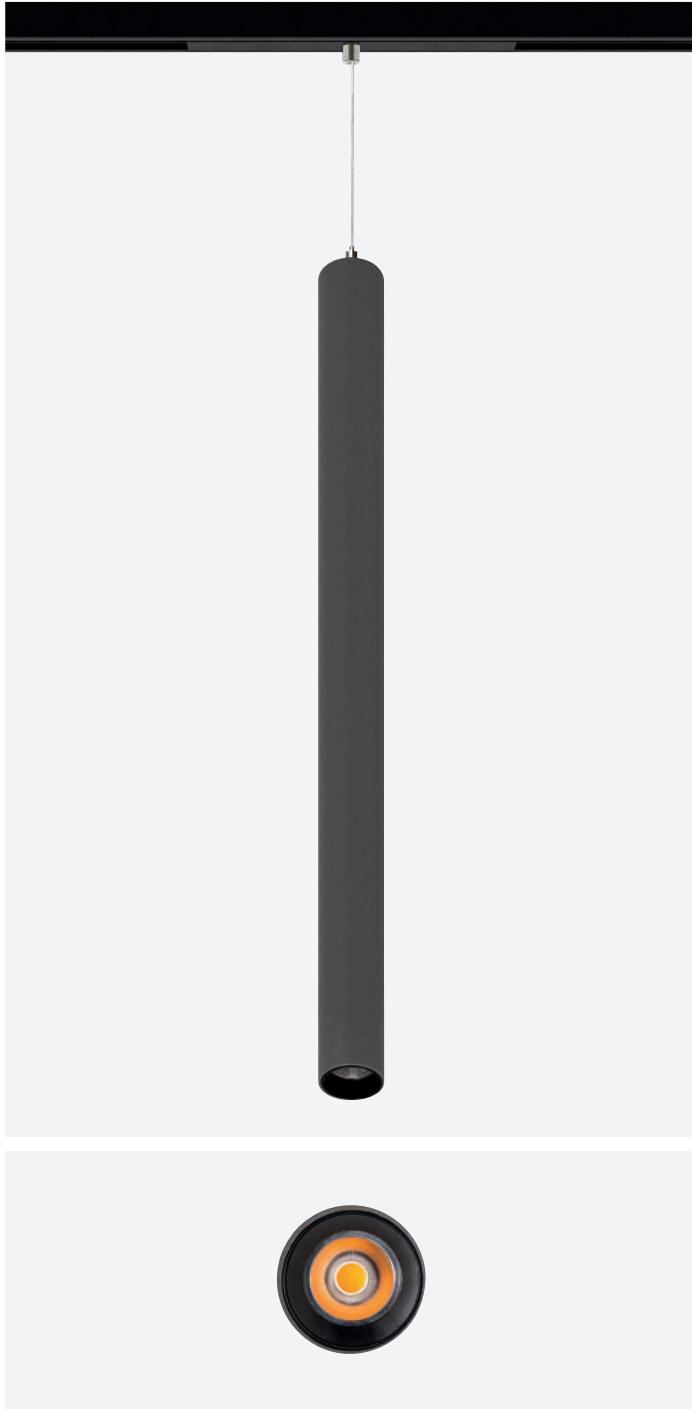

Silindir Pendant 40

Lipom
Lighting

48V Low Voltage Series / 48V Serisi