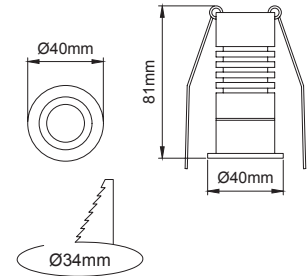

Luxea / I02.PLR.L0106

* Code example / Kod örneği:

I02.PLR.L0106 . 2 . 827 . SS . 01
1 2 3 4 5

Power / Güç	CRI	Order Code / Sipariş Kodu	Kelvin	Lümen T_c=50° Lümen
2W	CRI>80	I02.PLR.L0106 . (..) . (...) . (..) . (..)	2700K	186
			3000K	192
			3500K	196
			4000K	200
			5000K	205
CRI>90	I02.PLR.L0106 . (..) . (...) . (..) . (..)	2700K	173	
		3000K	179	
		3500K	182	
		4000K	186	
		5000K	X	

Luxea / I02.PLR.L0107

* Code example / Kod örneği:

I02.PLR.L0107 . 2 . 827 . SS . 01
1 2 3 4 5

Power / Güç	CRI	Order Code / Sipariş Kodu	Kelvin	Lümen T_c=50° Lümen
2W	CRI>80	I02.PLR.L0107 . (..) . (...) . (..) . (..)	2700K	186
			3000K	192
			3500K	196
			4000K	200
			5000K	205
CRI>90	I02.PLR.L0107 . (..) . (...) . (..) . (..)	2700K	173	
		3000K	179	
		3500K	182	
		4000K	186	
		5000K	X	

Miro Led / I02.PLR.01037

* Code example / Kod örneği:

I02.PLR.01037 . 4 . 827 . ME . 01
1 2 3 4 5

- 1- Product code / Armatür kodu
- 2- Power / Güç
- 3- CRI / Kelvin
- 4- Reflector angle / Reflektör açısı
- 5- Colour / Ürün renk

Power / Güç	CRI	Order Code / Sipariş Kodu	Kelvin	Lümen T_c=50° Lümen
4W	CRI>80	I02.PLR.01037 . (..) . (...) . (..) . (..)	2700K	491
			3000K	506
			3500K	517
			4000K	527
			5000K	543
CRI>90	I02.PLR.01037 . (..) . (...) . (..) . (..)	2700K	456	
		3000K	470	
		3500K	481	
		4000K	490	
		5000K	X	

2	Watt - Driving Current / Watt - Sürüş Akımı	3	CRI / Kelvin		4	Reflector Angle / Reflektör Açısı	5	Product Color / Ürün Renk	
2	2W - 350mA	827	CRI>80 - 2700K	927	CRI>90 - 2700K	SS	14° - Super Spot	01	white
2	2W - 350mA	830	CRI>80 - 3000K	930	CRI>90 - 3000K	ME	24° - Medium	02	ral 9010
4	4W - 350mA	835	CRI>80 - 3500K	935	CRI>90 - 3500K	FL	48° - Flood	03	black
		840	CRI>80 - 4000K	940	CRI>90 - 4000K			04	gray
		850	CRI>80 - 5000K					05	dark gray
								06	special color