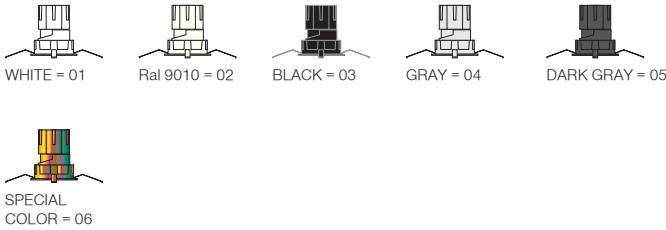

5 / Product Color / Ürün Renk