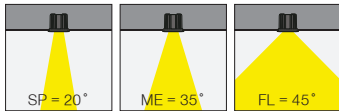

4 / Reflector Angle / Reflektör Açısı

* See page 760 for ldt files. / Işık eğrileri için sayfa 760 bakınız.

EN

- Die-cast aluminium body.
- Mains voltage: 220-240V / 50-60Hz.
- Clever thermal design with passive heat dissipation.
- Clear safety glass.
- Classic dimming systems of DALI, 1-10V and Phase-Cut Dim options.
- High tech control systems of Tuneable White, Warm Dim and Wireless Dim options.
- Basic colours: White, Black, Gray, Dark Gray, RAL9010 and special color options.
- Available accessories are Honeycomb Filter and Colour Filter.
- Spot, Medium and Flood beam angle options available with rotationally symmetric light distribution.
- Standart CRI>80, high CRI>90 and super high CRI>98 LED options available.
- Up to 113lm/W efficiency.
- High colour consistency: <3 SDCM
- Emergency kit system can be integrated.

TR

- Alüminyum enjeksiyon gövde.
- 220-240V / 50-60Hz enerji girişli.
- Pasif soğutma teknolojisine sahip akıllı soğutma tasarımı.
- Tamperli cam.
- Klasik DALI, 1-10V ve Faz DIM seçenekleri uygulanabilir.
- Yüksek teknoloji kontrol sistemleri olan Kablosuz DIM, Sıcak DIM ve Dinamik Beyaz uygulamaları yapılabilir.
- Standart renk seçenekleri: Beyaz, Siyah, Gri, Koyu Gri, RAL9010 yanında isteğe bağlı özel renk seçenekleri uygulanabilir.
- Balpeteği Filtresi ve Renk Filtresi aksesuar seçenekleri uygulanabilir.
- Dar, Orta ve Geniş reflektör açı seçenekleri mevcuttur.
- Standart CRI>80, yüksek CRI>90 ve ekstra yüksek CRI>98 LED seçenekleri mevcuttur.
- 113lm/W'a varan verim.
- Yüksek renk uyumu: <3 SDCM
- Acil aydınlatma kit sistemi uygulanabilir.