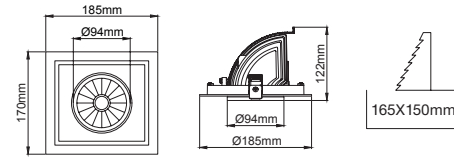

Technical Drawing / Teknik Çizim