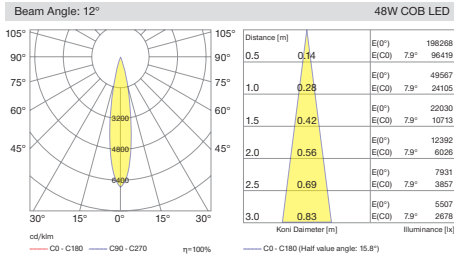

I01.MLR.30238