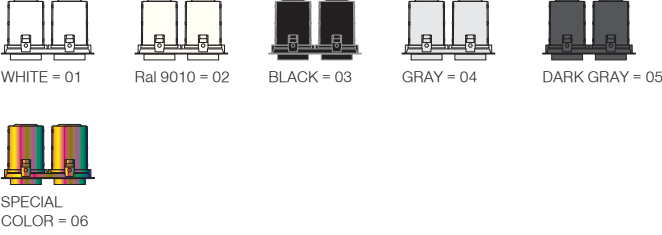

5 / Product Color / Ürün Renk