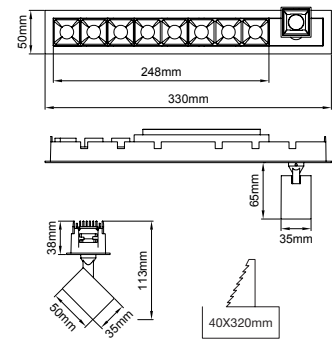

4 / Reflector Angle / Reflektör Açısı

5 / Product Color / Ürün Renk

Pars Asya / I02.PLR.99931

* Code example / Kod örneği:
I02.PLR.99931 . 18 . 827 . ME . 01
1 2 3 4 5

Power / Güç	CRI	Order Code / Sipariş Kodu	Kelvin	Lümen T_C=50° Lümen
18W	CRI>80	I02.PLR.99931 . (.) . (...) . (.) . (.)	2700K	1791
			3000K	1827
			3500K	1864
			4000K	1901
			5000K	1958
			5000K	X
	CRI>90	I02.PLR.99932 . (.) . (...) . (.) . (.)	2700K	1674
			3000K	1707
			3500K	1741
			4000K	1776
			5000K	1810
			5000K	X

Pars Asya / I02.PLR.99932

* Code example / Kod örneği:
I02.PLR.99932 . 14 . 827 . ME . 01
1 2 3 4 5

Power / Güç	CRI	Order Code / Sipariş Kodu	Kelvin	Lümen T_C=50° Lümen
14W	CRI>80	I02.PLR.99932 . (.) . (...) . (.) . (.)	2700K	1439
			3000K	1468
			3500K	1497
			4000K	1527
			5000K	1573
			5000K	X
	CRI>90	I02.PLR.99932 . (.) . (...) . (.) . (.)	2700K	1345
			3000K	1372
			3500K	1399
			4000K	1427
			5000K	1454
			5000K	X