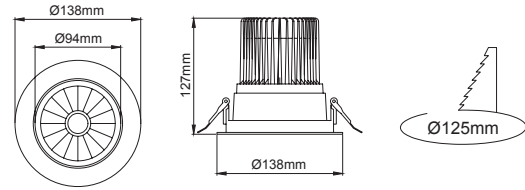

Technical Drawing / Teknik Çizim