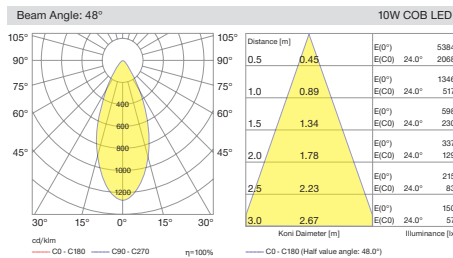

I01.MLT.99905

I01.MLT.99915