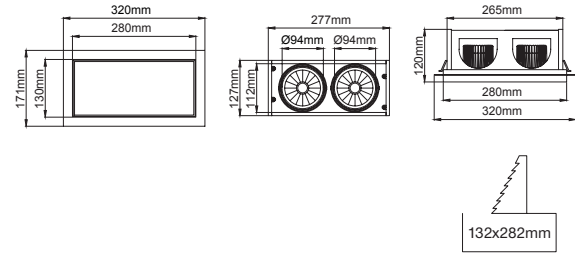

Technical Drawing / Teknik Çizim

4 / Reflector Angle / Reflektör Açısı

EN

- Die-cast aluminium body.
- Mains voltage: 220-240V / 50-60Hz.
- Clever thermal design with passive heat dissipation.
- 30° rotation on vertical and 30° angle on horizontal axis with mechanical aiming lock.
- Clear safety glass.
- Classic dimming systems of DALI, 1-10V and Phase-Cut Dim options.
- High tech control systems of Tuneable White, Warm Dim and Wireless Dim options.
- Basic colours: White, Black, Gray, Dark Gray, RAL9010 and special color options.
- Available accesories are Honeycomb Filter and Colour Filter.
- Spot, Medium, Flood and Wide Flood beam angle options available with rotationally symmetric light distribution.
- Standart CRI>80, high CRI>90 and super high CRI>98 LED options available.
- Up to 142lm/W efficiency.
- High colour consistency: <3 SDCM
- Emergency kit system can be integrated.
- Installation frame system for practical installation.

TR

- Alüminyum enjeksiyon gövde.
- 220-240V / 50-60Hz enerji girişi.
- Pasif soğutma teknolojisine sahip akıllı soğutma tasarımı.
- Dikeyde 30°, yatayda 30° hareket kabiliyetine sahip mekanik kilitlemeli mafsal sistemi.
- Tamperli cam.
- Klasik DALI, 1-10V ve Faz DIM seçenekleri uygulanabilir.
- Yüksek teknoloji kontrol sistemleri olan Kablosuz DIM, Sıcak DIM ve Dinamik Beyaz uygulamaları yapılabilir.
- Standart renk seçenekleri: Beyaz, Siyah, Gri, Koyu Gri, RAL9010 yanında isteğe bağlı özel renk seçenekleri uygulanabilir.
- Balpeteği Filtresi ve Renk Filtresi aksesuar seçenekleri uygulanabilir.
- Dar, Orta, Geniş ve Çok Geniş reflektör açısı seçenekleri mevcuttur.
- Standart CRI>80, yüksek CRI>90 ve ekstra yüksek CRI>98 LED seçenekleri mevcuttur.
- 142lm/W'a varan verim.
- Yüksek renk uyumu: <3 SDCM
- Acil aydınlatma kit sistemi uygulanabilir.
- Montaj çerçevesi ürünün uygulanmasında kolaylık sağlar.