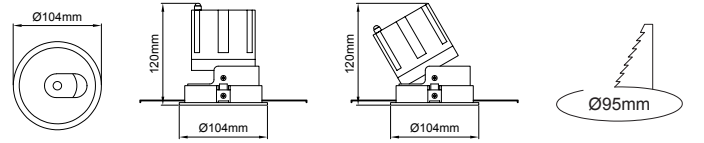

Technical Drawing / Teknik Çizim

4 / Reflector Angle / Reflektör Açısı

* See page 762 for ldt files. / Işık eğrileri için sayfa 762 bakınız.

EN

- Die-cast aluminium body.
- Mains voltage: 220-240V / 50-60Hz.
- Clever thermal design with passive heat dissipation.
- Classic dimming systems of DALI, 1-10V and Phase-Cut Dim options.
- High tech control systems of Tuneable White, Warm Dim and Wireless Dim options.
- Basic colours: White, Black, Gray, Dark Gray, RAL9010 and special color options.
- Honeycomb Filter and Colour filter accessories are available.
- Spot beam angle with low UGR.
- Standart CRI>80, high CRI>90 and super high CRI>98 LED options available.
- High colour consistency: <3 SDCM
- Emergency kit system can be integrated.

TR

- Alüminyum enjeksiyon gövde.
- 220-240V / 50-60Hz enerji girişli.
- Pasif soğutma teknolojisine sahip akıllı soğutma tasarımı.
- Klasik DALI, 1-10V ve Faz DIM seçenekleri uygulanabilir.
- Yüksek teknoloji kontrol sistemleri olan Kablosuz DIM, Sıcak DIM ve Dinamik Beyaz uygulamaları yapılabilir.
- Standart renk seçenekleri: Beyaz, Siyah, Gri, Koyu Gri, RAL9010 yanında isteğe bağlı özel renk seçenekleri uygulanabilir.
- Balpeteği ve Renk filtresi aksesuar seçenekleri uygulanabilir.
- Düşük kamaşma değerlerine sahip dar açı yapılı.
- Standart CRI>80, yüksek CRI>90 ve ekstra yüksek CRI>98 LED seçenekleri mevcuttur.
- Yüksek renk uyumu: <3 SDCM
- Acil aydınlatma kit sistemi uygulanabilir.