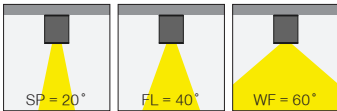

4 / Reflector Angle / Reflektör Açısı

* See page 884 for ldt files. / Işık eğrileri için sayfa 884 bakınız.