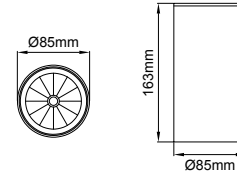

Technical Drawing / Teknik Çizim