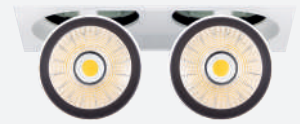

5 / Product Color / Ürün Renk

Technical Drawing / Teknik Çizim

4 / Reflector Angle / Reflektör Açısı

EN

- Die-cast aluminium body.
- Mains voltage: 220-240V / 50-60Hz.
- Clever thermal design with passive heat dissipation.
- Clear safety glass.
- Classic dimming systems of DALI, 1-10V and Phase-Cut Dim options.
- High tech control systems of Tuneable White, Warm Dim and Wireless Dim options.
- Basic colours: White, Black, Gray, Dark Gray, RAL9010 and special color options.
- Available accessories are Honeycomb Filter and Colour Filter.
- Spot, Medium and Flood beam angle options available with rotationally symmetric light distribution.
- Standart CRI>80, high CRI>90 and super high CRI>98 LED options available.
- Up to 121lm/W efficiency.
- High colour consistency: <3 SDCM
- Emergency kit system can be integrated.

TR

- Alüminyum enjeksiyon gövde.
- 220-240V / 50-60Hz enerji girişli.
- Pasif soğutma teknolojisine sahip akıllı soğutma tasarımı.
- Tamperli cam.
- Klasik DALI, 1-10V ve Faz DIM seçenekleri uygulanabilir.
- Yüksek teknoloji kontrol sistemleri olan Kablosuz DIM, Sıcak DIM ve Dinamik Beyaz uygulamaları yapılabilir.
- Standart renk seçenekleri: Beyaz, Siyah, Gri, Koyu Gri, RAL9010 yanında isteğe bağlı özel renk seçenekleri uygulanabilir.
- Balpeteği Filtresi ve Renk Filtresi aksesuar seçenekleri uygulanabilir.
- Dar, Orta ve Geniş reflektör açısı seçenekleri mevcuttur.
- Standart CRI>80, yüksek CRI>90 ve ekstra yüksek CRI>98 LED seçenekleri mevcuttur.
- 121lm/W'a varan verim.
- Yüksek renk uyumu: <3 SDCM
- Acil aydınlatma kit sistemi uygulanabilir.