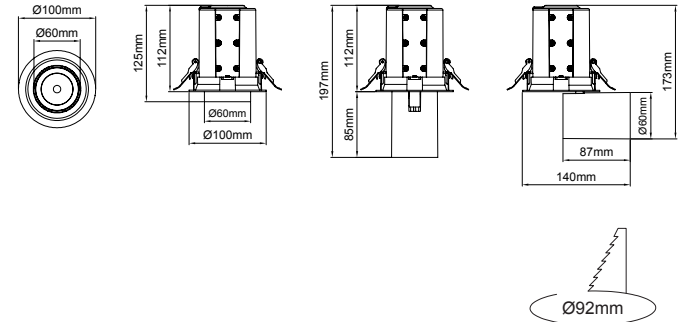

Technical Drawing / Teknik Çizim

4 / Reflector Angle / Reflektör Açısı

* See page 759 for ldt files. / Işık eğrileri için sayfa 759 bakınız.

EN

- Die-cast aluminium body.
- Mains voltage: 220-240V / 50-60Hz.
- Clever thermal design with passive heat dissipation.
- Clear safety glass.
- Classic dimming systems of DALI, 1-10V and Phase-Cut Dim options.
- High tech control systems of Tuneable White, Warm Dim and Wireless Dim options.
- Basic colours: White, Black, Gray, Dark Gray, RAL9010 and special color options.
- Available accessories are Honeycomb Filter and Colour Filter.
- Spot, Flood and Wide Flood beam angle options available with rotationally symmetric light distribution.
- Standart CRI>80, high CRI>90 and super high CRI>98 LED options available.
- Up to 101lm/W efficiency.
- High colour consistency: <3 SDCM
- Emergency kit system can be integrated.

TR

- Alüminyum enjeksiyon gövde.
- 220-240V / 50-60Hz enerji girişli.
- Pasif soğutma teknolojisine sahip akıllı soğutma tasarımı.
- Tamperli cam.
- Klasik DALI, 1-10V ve Faz DIM seçenekleri uygulanabilir.
- Yüksek teknoloji kontrol sistemleri olan Kablosuz DIM, Sıcak DIM ve Dinamik Beyaz uygulamaları yapılabilir.
- Standart renk seçenekleri: Beyaz, Siyah, Gri, Koyu Gri, RAL9010 yanında isteğe bağlı özel renk seçenekleri uygulanabilir.
- Balpeteği Filtresi ve Renk Filtresi aksesuar seçenekleri uygulanabilir.
- Dar, Geniş ve Çok Geniş reflektör açı seçenekleri mevcuttur.
- Standart CRI>80, yüksek CRI>90 ve ekstra yüksek CRI>98 LED seçenekleri mevcuttur.
- 101lm/W'a varan verim.
- Yüksek renk uyumu: <3 SDCM
- Acil aydınlatma kit sistemi uygulanabilir.