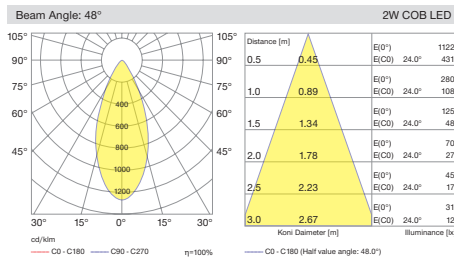

I01.MLT.99901

I01.MLT.99911