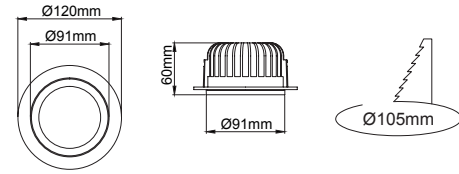

Technical Drawing / Teknik Çizim