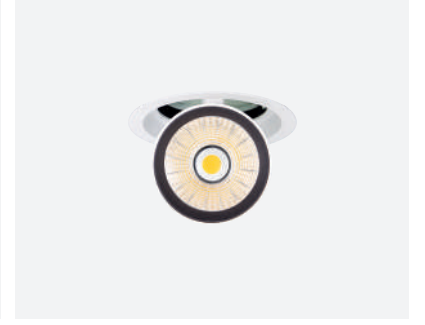

5 / Product Color / Ürün Renk

Technical Drawing / Teknik Çizim

4 / Reflector Angle / Reflektör Açısı

* See page 757 for ldt files. / Işık eğrileri için sayfa 757 bakınız.

EN

- Die-cast aluminium body.
- Mains voltage: 220-240V / 50-60Hz.
- Clever thermal design with passive heat dissipation.
- Clear safety glass.
- Classic dimming systems of DALI, 1-10V and Phase-Cut Dim options.
- High tech control systems of Tuneable White, Warm Dim and Wireless Dim options.
- Basic colours: White, Black, Gray, Dark Gray, RAL9010 and special color options.
- Available accessories are Honeycomb Filter and Colour Filter.
- Spot, Medium and Flood beam angle options available with rotationally symmetric light distribution.
- Standart CRI>80, high CRI>90 and super high CRI>98 LED options available.
- Up to 121lm/W efficiency.
- High colour consistency: <3 SDCM
- Emergency kit system can be integrated.

TR

- Alüminyum enjeksiyon gövde.
- 220-240V / 50-60Hz enerji girişli.
- Pasif soğutma teknolojisine sahip akıllı soğutma tasarımı.
- Tamperli cam.
- Klasik DALI, 1-10V ve Faz DIM seçenekleri uygulanabilir.
- Yüksek teknoloji kontrol sistemleri olan Kablosuz DIM, Sıcak DIM ve Dinamik Beyaz uygulamaları yapılabilir.
- Standart renk seçenekleri: Beyaz, Siyah, Gri, Koyu Gri, RAL9010 yanında isteğe bağlı özel renk seçenekleri uygulanabilir.
- Balpeteği Filtresi ve Renk Filtresi aksesuar seçenekleri uygulanabilir.
- Dar, Orta ve Geniş reflektör açısı seçenekleri mevcuttur.
- Standart CRI>80, yüksek CRI>90 ve ekstra yüksek CRI>98 LED seçenekleri mevcuttur.
- 121lm/W'a varan verim.
- Yüksek renk uyumu: <3 SDCM
- Acil aydınlatma kit sistemi uygulanabilir.