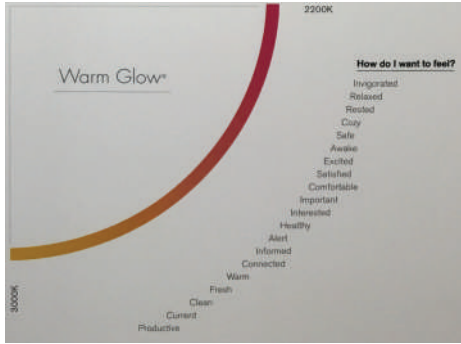

kısıtıkça, ışık Kelvin çıkışı 3000K'den 1800K'e doğru düşürerek mekanlara farklı bir atmosfer kazandırılmaktadır. Bu sistem özellikle otel, sinema, kafe vb alanlarda yaygın olarak kullanılabilir.

Wireless DIM / Kablesuz DIM