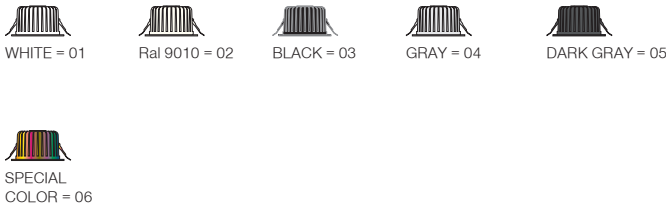

5 / Product Color / Ürün Renk