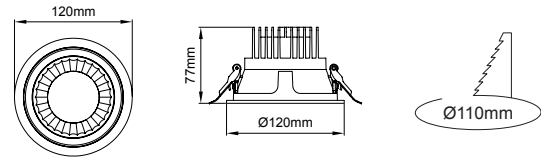

Technical Drawing / Teknik Çizim

4 / Reflector Angle / Reflektör Açısı

* See page 762 for ldt files. / Işık eğrileri için sayfa 762 bakınız.

Fora Midi / I01.MLR.16045

	Power / Güç	CRI	Order Code / Sipariş Kodu	Kelvin	Lümen T_c=50° Lümen	
		20W	CRI>80	I01.MLR.16045 . (..) . (..) . (..) . (..)	2700K 3000K 3500K 4000K 5000K	1909 2058 2157 2268 2427
		CRI>90	I01.MLR.16045 . (..) . (..) . (..) . (..)	2700K 3000K 3500K 4000K 5000K	1718 1852 1942 2041 X	
		CRI>98	I01.MLR.16045 . (..) . (..) . (..) . (..)	2700K 3000K 4000K	1317 1421 1566	

* Code example / Kod örneği:

I01.MLR.16045 . 20 . 827 . FL . 01

- 1- Product code / Armatür kodu
- 2- Power / Güç
- 3- CRI / Kelvin
- 4- Reflector angle / Reflektör açısı
- 5- Colour / Ürün renk

Complete Code / Komple Kod	2	3	4	5
	Watt - Driving Current / Watt - Sürüş Akımı	CRI / Kelvin	Reflector Angle / Reflektör Açısı	Product Color / Ürün Renk
	20 20W - 500mA	827 CRI>80 - 2700K	FL 40° - Flood	01 white
	15 15W - 350mA	830 CRI>80 - 3000K		02 ral 9010
	10 10W - 250mA	835 CRI>80 - 3500K		03 black
	7 7W - 180mA	840 CRI>80 - 4000K		04 gray
		850 CRI>80 - 5000K		05 dark gray
		927 CRI>90 - 2700K		06 special color
		930 CRI>90 - 3000K		
		935 CRI>90 - 3500K		
		940 CRI>90 - 4000K		
		9827 CRI>98 - 2700K		
		9830 CRI>98 - 3000K		
		9840 CRI>98 - 4000K