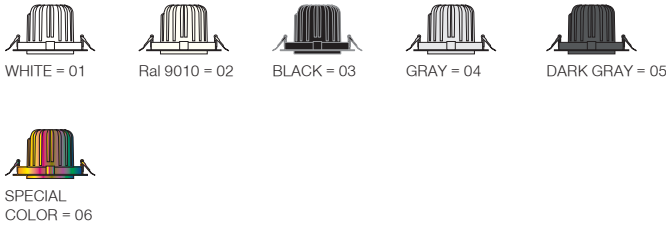

5 / Product Color / Ürün Renk