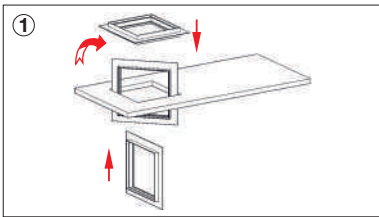

How to Install / Montaj Şekli

Cut out the ceiling according to specified dimensions and place the frame to ceiling.
Tavana belirtilen ölçülerde keserek alçı çerçeveyi yerleştiriniz.