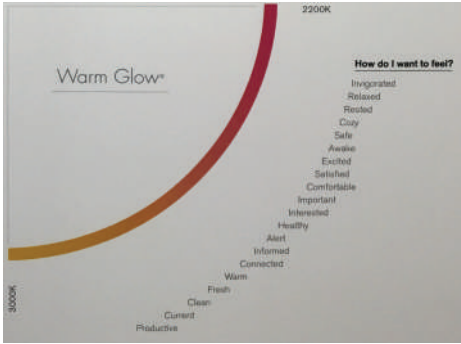

Darklight

Darklight

Warm Dimming / Sıcak Dim

Warm dimming enables halogen functionality in LED technology. LIPOM LIGHTING integrates warm dim COBs with its DARKLIGHT range. When luminous intensity drops to 5%, colour temperature changes from 3000K to 1800K. This technology could be widely preferred especially in hospitality systems and different atmospheres. Cafe, cinema, hotels etc are

Sıcak dim teknolojisi ile halojen ampüllerdeki fonksiyonellik LED teknolojisinde de uygulanmaya başlamıştır. LIPOM LIGHTING DARKLIGHT serisini bu teknoloji ile birleştirdi. Armatür %100'den %5'e doğru ışığını kısıtıkça, ışık Kelvin çıkışı 3000K'den 1800K'e doğru düşürerek mekanlara farklı bir atmosfer kazandırılmaktadır. Bu sistem özellikle otel, sinema, kafe vb alanlarda yaygın olarak kullanılabilir.