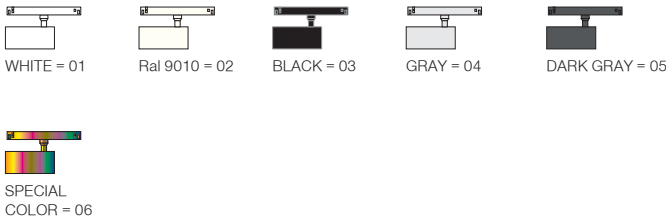

5 / Product Color / Ürün Renk

4 / Reflector Angle / Reflektör Açısı

Technical Drawing / Teknik Çizim / SHORT ARM