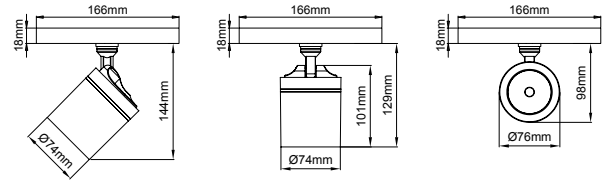

Firefly 48V Midi

Lipom
Lighting

48V Low Voltage Series / 48V Sertisi

5 / Product Color / Ürün Renk

Technical Drawing / Teknik Çizim

4 / Reflector Angle / Reflektör Açısı

* See page 406 for ldt files. / Işık eğrileri için sayfa 406 bakınız.