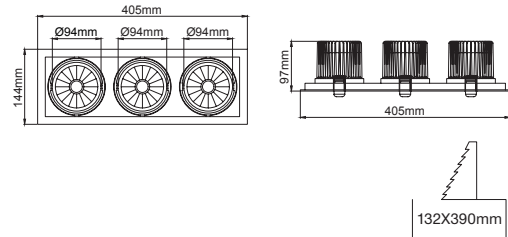

Technical Drawing / Teknik Çizim