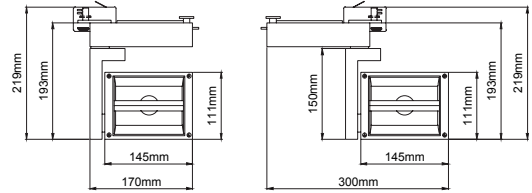

Technical Drawing / Teknik Çizim

4 / Reflector Angle / Reflektör Açısı

EN

- Die-cast aluminium body.
- Mains voltage: 220-240V / 50-60Hz.
- Clever thermal design with passive heat dissipation.
- With 3-phase universal track adaptor.
- 180° rotation on vertical and 350° angle on horizontal axis with mechanical aiming lock.
- Classic dimming systems of DALI, 1-10V and Phase-Cut Dim options.
- Basic colours: White, Black, Gray, Dark Gray, RAL9010 and special color options.
- Available accessories are Antiglare Louvre and Colour Filter.
- Batwing Medium and Flood reflector versions available.
- Standart CRI>80, high CRI>90 and super high CRI>98 LED options available.
- Up to 120lm/W efficiency.
- High colour consistency: <3 SDCM

TR

- Alüminyum enjeksiyon gövde.
- 220-240V / 50-60Hz enerji giriřli.
- Pasif soğutma teknolojisine sahip akıllı soğutma tasarımı.
- 3-Fazlı üniversal ray adaptörli.
- Dikeyde 180°, yatayda 350° hareket kabiliyetine sahip mekanik kilitlemeli mafsals sistemi.
- Klasik DALI, 1-10V ve Faz DIM seçenekleri uygulanabilir.
- Standart renk seçenekleri: Beyaz, Siyah, Gri, Koyu Gri, RAL9010 yanında isteğe bađlı özel renk seçenekleri uygulanabilir.
- Kamařma önleyici panjur ve Renk Filtresi aksesuarları uygulanabilir.
- Orta ve Geniř açılı Tam asimetric reflektör seçenekleri mevcuttur.
- Standart CRI>80, yüksek CRI>90 ve ekstra yüksek CRI>98 LED seçenekleri mevcuttur.
- 120lm/W'a varan verim.
- Yüksek renk uyumu: <3 SDCM