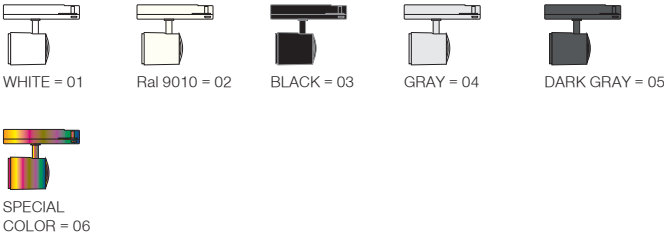

5 / Product Color / Ürün Renk