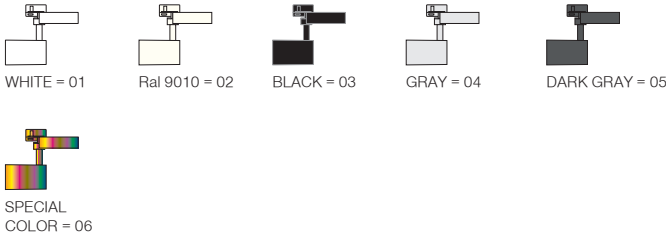

5 / Product Color / Ürün Renk