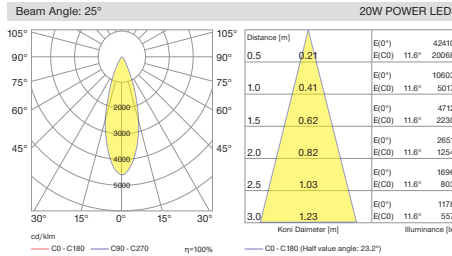

4 / Reflector Angle / Reflektör Açısı

5 / Product Color / Ürün Renk

EN

- Die-cast aluminium body.
- Mains voltage: 220-240V / 50-60Hz.
- Clever thermal design with passive heat dissipation.
- Classic dimming systems of DALI, 1-10V and Phase-Cut Dim options.
- High tech control systems of Tuneable White, Warm Dim, Wireless Dim and RGBW options.
- Basic colours: White, Black, Gray, Dark Gray, RAL9010 and special color options.
- Medium beam angle option available with rotationally symmetric light distribution.
- Standart CRI>80 and high CRI>90 LED options available.
- Up to 124lm/W efficiency.
- Special antiglare PMMA black coated optic with UGR<19 function.
- High colour consistency: <3 SDCM
- IP44 Protection rating.

TR

- Alüminyum enjeksiyon gövde.
- 220-240V / 50-60Hz enerji giriřli.
- Pasif soğutma teknolojisine sahip akıllı soğutma tasarımı.
- Klasik DALI, 1-10V ve Faz DIM seçenekleri uygulanabilir.
- Yüksek teknoloji kontrol sistemleri olan Kablosuz DIM, Sıcak DIM, Dinamik Beyaz ve RGBW uygulamaları yapılabilir.
- Standart renk seçenekleri: Beyaz, Siyah, Gri, Koyu Gri, RAL9010 yanında isteğe bağıllı özel renk seçenekleri uygulanabilir.
- Orta açılı seçeneđi mevcuttur.
- Standart CRI>80 ve yüksek CRI>90 LED seçenekleri mevcuttur.
- 124lm/W'a varan verim.
- Özel metalize siyah kaplamalı PMMA maske UGR<19 özelliđi sađlamaktadır.
- Yüksek renk uyumu: <3 SDCM.
- IP44 koruma sınıfı.