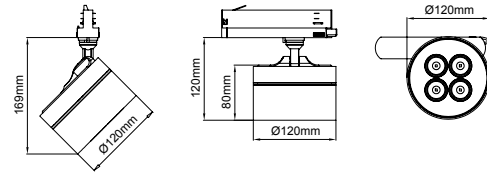

Technical Drawing / Teknik Çizim