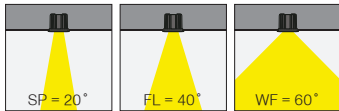

(.) / Complete Code / Komple Kod

5 / Product Color / Ürün Renk

Technical Drawing / Teknik Çizim

4 / Reflector Angle / Reflektör Açısı

* See page 759 for ldt files. / Işık eğrileri için sayfa 759 bakınız.

EN