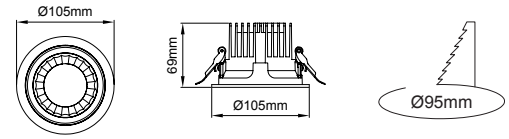

Technical Drawing / Teknik Çizim

4 / Reflector Angle / Reflektör Açısı

* See page 762 for ldt files. / Işık eğrileri için sayfa 762 bakınız.

Fora Mini / I01.MLR.16044

	Power / Güç	CRI	Order Code / Sipariş Kodu	Kelvin	Lümen T_c=50° Lümen	
	* Code example / Kod örneği: I01.MLR.16044 . 15 . 827 . FL . 01 1- Product code / Armatür kodu 2- Power / Güç 3- CRI / Kelvin 4- Reflector angle / Reflektör açısı 5- Colour / Ürün renk	15W	CRI>80	I01.MLR.16044 . (.) . (..) . (..) . (..)	2700K	1380
3000K					1488	
3500K					1560	
4000K					1640	
5000K					1755	
CRI>90					2700K	1242
		3000K	1339			
		3500K	1404			
		4000K	1476			
		5000K	X			
		CRI>98	2700K	935		
3000K			1027			
4000K	1132					

Complete Code / Komple Kod	2	3	4	5	
	Watt - Driving Current / Watt - Sürüş Akımı	CRI / Kelvin	Reflector Angle / Reflektör Açısı	Product Color / Ürün Renk	
	15	15W - 350mA	827 CRI>80 - 2700K	930 CRI>90 - 3000K	FL 40° - Flood 01 white 02 ral 9010 03 black 04 gray 05 dark gray 06 special color
	10	10W - 250mA	830 CRI>80 - 3000K	935 CRI>90 - 3500K	
	7	7W - 180mA	835 CRI>80 - 3500K	940 CRI>90 - 4000K	
	4	4W - 100mA	840 CRI>80 - 4000K	9827 CRI>98 - 2700K	
			850 CRI>80 - 5000K	9830 CRI>98 - 3000K	
			927 CRI>90 - 2700K	9840 CRI>98 - 4000K