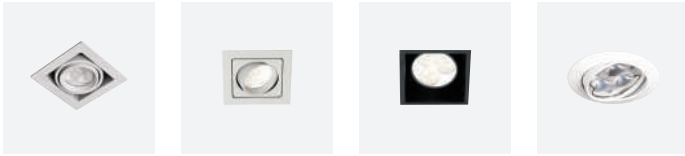

I02.PLR.98001

I02.PLR.98501

I02.PLR.95001

I02.PLR.01037