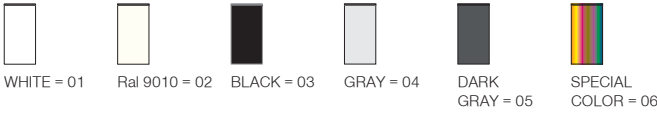

5 / Product Color / Ürün Renk