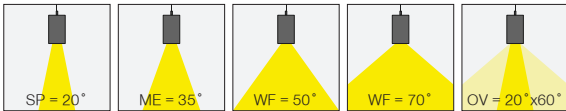

4 / Reflector Angle / Reflektör Açısı

* See page 960 for ldt files. / Işık eğrileri için sayfa 960 bakınız.