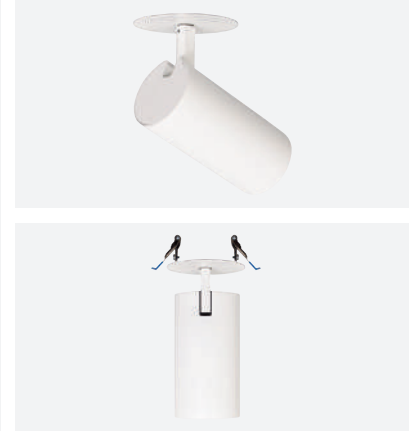

Silindir Maxi Recessed

Lipom
Lighting