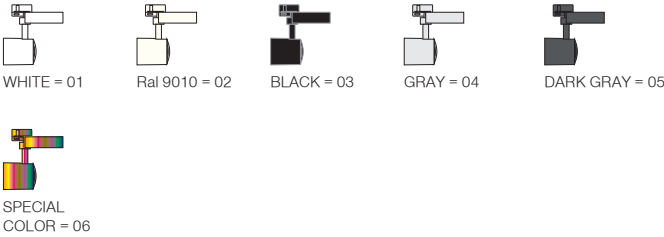

5 / Product Color / Ürün Renk