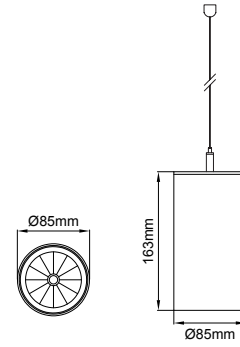

Silindir Maxi Pendant

Lipom
Lighting

5 / Product Color / Ürün Renk

Technical Drawing / Teknik Çizim

4 / Reflector Angle / Reflektör Açısı

* See page 958 for ldt files. / Işık eğrileri için sayfa 958 bakınız.