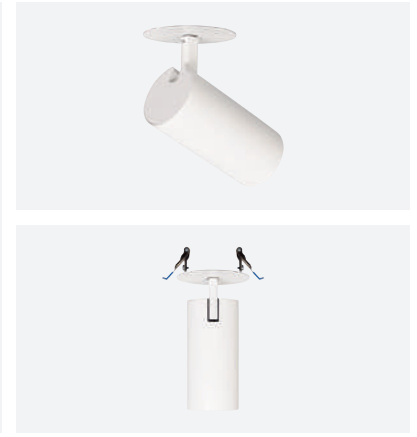

Silindir Mini Recessed

Lipom
Lighting

COB Led Recessed Series / COB Led Ankastré Serisi