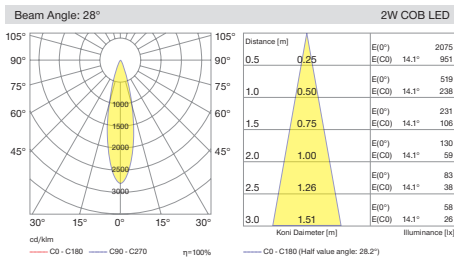

I01.MLT.99901

I01.MLT.99911