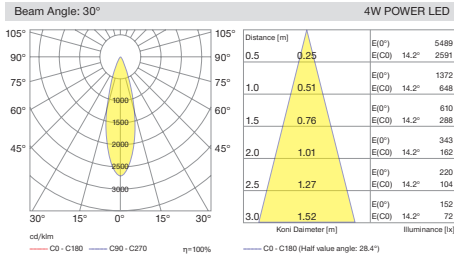

I02.PLR.L0105