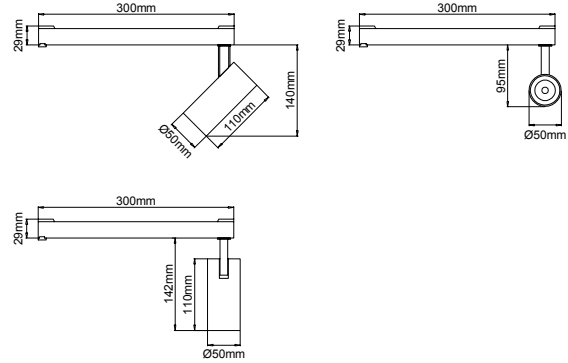

(..) / Complete Code / Komple Kod

Silindir 50 Invisible

Lipom
Lighting

5 / Product Color / Ürün Renk

Technical Drawing / Teknik Çizim

4 / Reflector Angle / Reflektör Açısı

* See page 318 for ldt files. / Işık eğrileri için sayfa 318 bakınız.