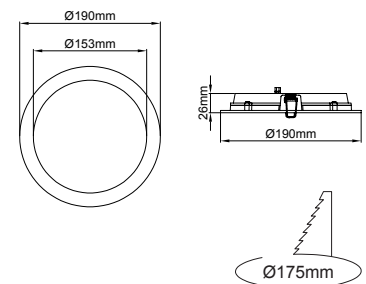

Lumea Slim Downlight

Lipom
Lighting

Power Led Downlight Series / Power Led Anklastre Serisi

4 / Angle / Açı

5 / Product Color / Ürün Renk

Lumea Slim Mega Downlight / I02.PLR.16076

* Code example / Kod örneği:
I02.PLR.16076 . 28 . 827 . WF . 01
1 2 3 4 5

Power / Güç	CRI	Order Code / Sipariş Kodu	Kelvin	Lümen T_c=50° Lümen
28W	CRI>80	I02.PLR.16076 . (.) . (...) . (.) . (.)	2700K	2706
			3000K	2761
			3500K	2817
			4000K	2875
			5000K	2961
	CRI>90	I02.PLR.16076 . (.) . (...) . (.) . (.)	2700K	2517
			3000K	2568
			3500K	2620
			4000K	2674
			5000K	X

Lumea Slim Maxi Downlight / I02.PLR.16077

* Code example / Kod örneği:
I02.PLR.16077 . 24 . 827 . WF . 01
1 2 3 4 5

Power / Güç	CRI	Order Code / Sipariş Kodu	Kelvin	Lümen T_c=50° Lümen
24W	CRI>80	I02.PLR.16077 . (.) . (...) . (.) . (.)	2700K	2282
			3000K	2352
			3500K	2400
			4000K	2450
			5000K	2523
	CRI>90	I02.PLR.16077 . (.) . (...) . (.) . (.)	2700K	2122
			3000K	2185
			3500K	2230
			4000K	2275
			5000K	X