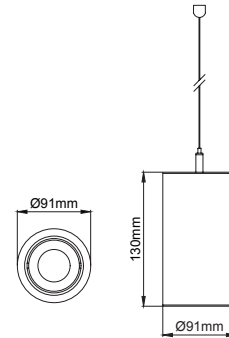

Technical Drawing / Teknik Çizim

EN

- Die-cast aluminium body.
- Mains voltage: 220-240V / 50-60Hz.
- Clever thermal design with passive heat dissipation.
- 20° rotation on single axis with mechanical aiming lock.
- Classic dimming systems of DALI, 1-10V and Phase-Cut Dim options.
- High tech control systems of Tuneable White, Warm Dim and Wireless Dim options.
- Basic colours: White, Black, Gray, Dark Gray, RAL9010 and special color options.
- Only Honeycomb Filter accesorie is available.
- Spot, Medium, Flood, Wide Flood and Oval beam angle options available with rotationally symmetric light distribution.
- Standart CRI>80, high CRI>90 and super high CRI>98 LED options available.
- Up to 121lm/W efficiency.
- High colour consistency: <3 SDCM
- Steel suspension cord integrated with up to 5.00mt lenght option.
- Luminaire supplied with ceiling rose for mains connection.
- Emergency kit system can be integrated only if the lenght of the fixture increases.

TR

- Alüminyum enjeksiyon gövde.
- 220-240V / 50-60Hz enerji girişli.
- Pasif soğutma teknolojisine sahip akıllı soğutma tasarımı.
- Tek ekseninde 20° hareket kabiliyetine sahip mekanik kilitlemeli sistem.
- Klasik DALI, 1-10V ve Faz DIM seçenekleri uygulanabilir.
- Yüksek teknoloji kontrol sistemleri olan Kablosuz DIM, Sıcak DIM ve Dinamik Beyaz uygulamaları yapılabilir.
- Standart renk seçenekleri: Beyaz, Siyah, Gri, Koyu Gri, RAL9010 yanında isteğe bağlı özel renk seçenekleri uygulanabilir.
- Sadece Balpeteği Filtre aksesuar seçeneği uygulanabilir.
- Dar, Orta, Geniş, Çok Geniş ve Oval lens açı seçenekleri mevcuttur.
- Standart CRI>80, yüksek CRI>90 ve ekstra yüksek CRI>98 LED seçenekleri mevcuttur.
- 121lm/W'a varan verim.
- Yüksek renk uyumu: <3 SDCM
- 5.00mt yükseklik opsiyonuna kadar çelik sarkit teli.
- Armatür tavana bağlantı noktasında rozans ile birlikte verilmektedir.
- Acil aydınlatma kit sistemi profil boyu uzarsa uygulanabilir.