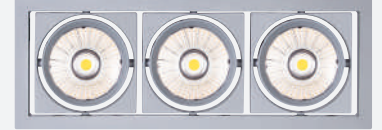

5 / Product Color / Ürün Renk

Technical Drawing / Teknik Çizim

4 / Reflector Angle / Reflektör Açısı

EN

- Die-cast aluminium body.
- Mains voltage: 220-240V / 50-60Hz.
- Clever thermal design with passive heat dissipation.
- 30° rotation on vertical and 30° angle on horizontal axis with mechanical aiming lock.
- Clear safety glass.
- Classic dimming systems of DALI, 1-10V and Phase-Cut Dim options.
- High tech control systems of Tuneable White, Warm Dim and Wireless Dim options.
- Basic colours: White, Black, Gray, Dark Gray, RAL9010 and special color options.
- Available accessories are Honeycomb Filter and Colour Filter.
- Super Spot, Spot, Medium, Flood and Wide Flood beam angle options available with rotationally symmetric light distribution.
- Standart CRI>80, high CRI>90 and super high CRI>98 LED options available.
- Up to 130lm/W efficiency.
- High colour consistency: <3 SDCM
- Emergency kit system can be integrated.

TR