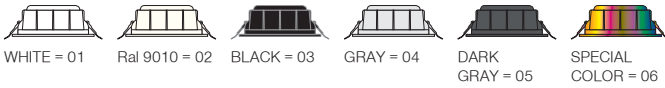

5 / Product Color / Ürün Renk

Technical Drawing / Teknik Çizim

4 / Reflector Angle / Reflektör Açısı

* See page 1017 for ldt files. / Işık eğrileri için sayfa 1017 bakınız.

Karin Midi Downlight / I02.PLR.15084

	Power / Güç	CRI	Order Code / Sipariş Kodu	Kelvin	Lümen T_c=50° Lümen		
	* Code example / Kod örneği: I02.PLR.15084 . 19 . 827 . WF . 01 1- Product code / Armatür kodu 2- Power / Güç 3- CRI / Kelvin 4- Reflector angle / Reflektör açısı 5- Colour / Ürün renk	19W	CRI>80	I02.PLR.15084 . (..) . (..) . (..) . (..)	2700K	1520	
3000K					1565		
3500K					1600		
4000K					1631		
5000K					1680		
CRI>90					I02.PLR.15084 . (..) . (..) . (..) . (..)	2700K	1413
		3000K	1455				
		3500K	1488				
		4000K	1517				
		5000K	X				
		CRI>98	I02.PLR.15084 . (..) . (..) . (..) . (..)	2700K		X	
3000K				X			
4000K	X						

Complete Code / Kömple Kod	2	3	4	5		
	Watt - Driving Current / Watt - Sürüş Akımı	CRI / Kelvin	Reflector Angle / Reflektör Açısı	Product Color / Ürün Renk		
19	19W - 600mA	827	CRI>80 - 2700K	WF 65° - Wide Flood	01	white
		927	CRI>90 - 2700K		02	ral 9010
		830	CRI>80 - 3000K		03	black
		930	CRI>90 - 3000K		04	gray
		835	CRI>80 - 3500K		05	dark gray
		935	CRI>90 - 3500K		06	special color
14	14W - 450mA	840	CRI>80 - 4000K	940	CRI>90 - 4000K	
		850	CRI>80 - 5000K