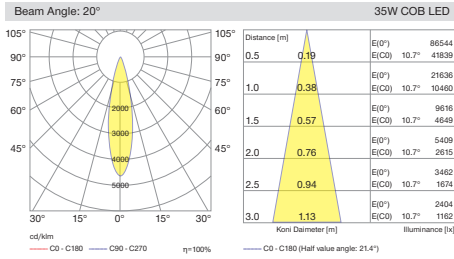

I01.MLT.26160

I01.MLT.26165

I01.MLT.26170

I01.MLT.26180