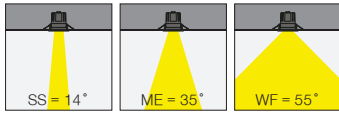

4 / Reflector Angle / Reflektör Açısı

* See page 758 for ldt files. / Işık eğrileri için sayfa 758 bakınız.