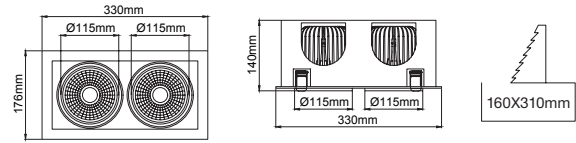

Technical Drawing / Teknik Çizim

EN

- Die-cast aluminium body.
- Mains voltage: 220-240V / 50-60Hz.
- Clever thermal design with passive heat dissipation.
- 30° rotation on vertical and 30° angle on horizontal axis with mechanical aiming lock.
- Clear safety glass.
- Classic dimming systems of DALI, 1-10V and Phase-Cut Dim options.
- High tech control systems of Tuneable White, Warm Dim and Wireless Dim options.
- Basic colours: White, Black, Gray, Dark Gray, RAL9010 and special color options.
- Available accessories are Honeycomb Filter and Colour Filter.
- Super Spot, Spot, Medium, Flood and Wide Flood beam angle options available with rotationally symmetric light distribution.
- Standart CRI>80, high CRI>90 and super high CRI>98 LED options available.
- Up to 130lm/W efficiency.
- High colour consistency: <3 SDCM
- Emergency kit system can be integrated.

TR

- Alüminyum enjeksiyon gövde.
- 220-240V / 50-60Hz enerji girişi.
- Pasif soğutma teknolojisine sahip akıllı soğutma tasarımı.
- Dikeyde 30°, yatayda 30° hareket kabiliyetine sahip mekanik kilitlemeli mafsal sistemi.
- Tamperli cam.
- Klasik DALI, 1-10V ve Faz DIM seçenekleri uygulanabilir.
- Yüksek teknoloji kontrol sistemleri olan Kablosuz DIM, Sıcak DIM ve Dinamik Beyaz uygulamaları yapılabilir.
- Standart renk seçenekleri: Beyaz, Siyah, Gri, Koyu Gri, RAL9010 yanında isteğe bağlı özel renk seçenekleri uygulanabilir.
- Balpeteği Filtresi ve Renk Filtresi aksesuar seçenekleri uygulanabilir.
- Çok Dar, Dar, Orta, Geniş ve Çok Geniş reflektör açısı seçenekleri mevcuttur.
- Standart CRI>80, yüksek CRI>90 ve ekstra yüksek CRI>98 LED seçenekleri mevcuttur.
- 130lm/W'a varan verim.
- Yüksek renk uyumu: <3 SDCM
- Acil aydınlatma kit sistemi uygulanabilir.