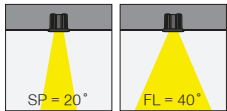

4 / Reflector Angle / Reflektör Açısı

* See page 758 for ldt files. / Işık eğrileri için sayfa 758 bakınız.

EN

- Die-cast aluminium body.
- Mains voltage: 220-240V / 50-60Hz.
- Clever thermal design with passive heat dissipation.
- Clear safety glass.
- Classic dimming systems of DALI, 1-10V and Phase-Cut Dim options.
- High tech control systems of Tuneable White, Warm Dim and Wireless Dim options.
- Basic colours: White, Black, Gray, Dark Gray, RAL9010 and special color options.
- Available accessories are Honeycomb Filter and Colour Filter.
- Spot and Flood beam angle options available with rotationally symmetric light distribution.
- Standart CRI>80, high CRI>90 and super high CRI>98 LED options available.
- Up to 117lm/W efficiency.
- High colour consistency: <3 SDCM
- Emergency kit system can be integrated.

TR

- Alüminyum enjeksiyon gövde.
- 220-240V / 50-60Hz enerji girişli.
- Pasif soğutma teknolojisine sahip akıllı soğutma tasarımı.
- Tamperli cam.
- Klasik DALI, 1-10V ve Faz DIM seçenekleri uygulanabilir.
- Yüksek teknoloji kontrol sistemleri olan Kablosuz DIM, Sıcak DIM ve Dinamik Beyaz uygulamaları yapılabilir.
- Standart renk seçenekleri: Beyaz, Siyah, Gri, Koyu Gri, RAL9010 yanında isteğe bağlı özel renk seçenekleri uygulanabilir.
- Balpeteği Filtresi ve Renk Filtresi aksesuar seçenekleri uygulanabilir.
- Dar ve Geniş reflektör açısı seçenekleri mevcuttur.
- Standart CRI>80, yüksek CRI>90 ve ekstra yüksek CRI>98 LED seçenekleri mevcuttur.
- 117lm/W'a varan verim.
- Yüksek renk uyumu: <3 SDCM
- Acil aydınlatma kit sistemi uygulanabilir.