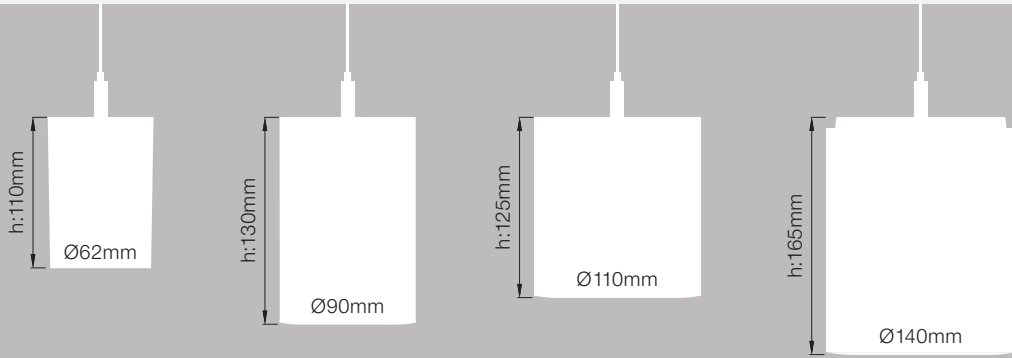

CUB range has different diameter and power output options only with medium beam angle option creates an effective architectural lighting solution for projects. Steel suspension chain with optional up to 5mt length.

Fix and low glare body structure creates visual comfort. Honeycomb filter to reduce glare and colour filter to give different lighting effects can be integrated to the luminaire.

CUB serisi sadece orta açıda farklı çap ve güç seçenekleri ile mimari aydınlatmada etkili çözümler sunar. 5mt uzunluğa kadar opsiyonel çelik sarkıt tel seçeneği.

Sabit gövde yapısı ve düşük kamaşmalı ışık çıkışı mekanlarınızda görsel konfor sağlar. Kamaşmayı azaltmak için bal peteği filtresi ve farklı aydınlatma efektleri sağlamak için renk filtresi aksesuar seçenekleri kullanılabilir.