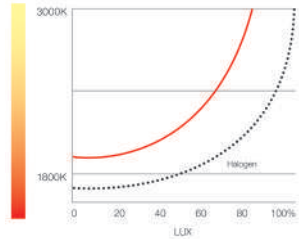

Sıcak dim teknolojisi ile halojen ampüllerdeki fonksiyonellik LED teknolojisinde de uygulanmaya başlamıştır. LIPOM LIGHTING TRIMO serisini bu teknoloji ile birleştirdi. Armatür %100'den %5'e doğru ışığını kısıtıkça, ışık Kelvin çıkışı 3000K'den 1800K'e doğru düşürerek mekanlara farklı bir atmosfer kazandırılmaktadır. Bu sistem özellikle otel, sinema, kafe vb alanlarda yaygın olarak kullanılabilir.