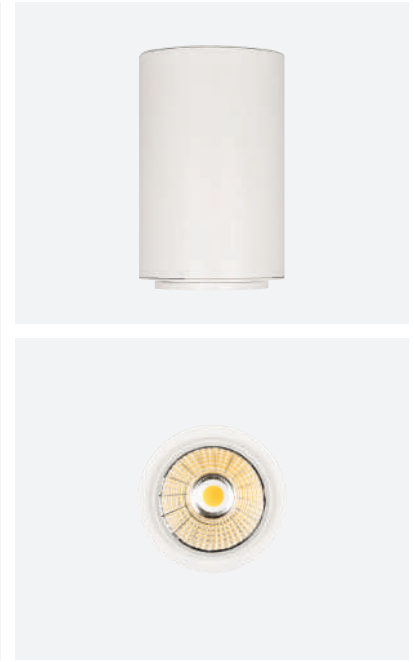

Profile Height for Wireless DIM / Kablosuz DIM versiyonu için profil boyu

Profile Height for Tunable White DIM / Dinamik beyaz versiyonu için profil boyu

Profile Height for Emergency version / Acil Kit versiyonu için profil boyu