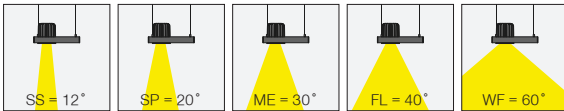

4 / Reflector Angle / Reflektör Açısı

* See page 956 for ldt files. / Işık eğrileri için sayfa 956 bakınız.

EN

- Die-cast aluminium body.
- Mains voltage: 220-240V / 50-60Hz.
- Clever thermal design with passive heat dissipation.
- 30° rotation on vertical and 30° angle on horizontal axis with mechanical aiming lock.
- Clear safety glass.
- Classic dimming systems of DALI, 1-10V and Phase-Cut Dim options.
- High tech control systems of Tuneable White, Warm Dim and Wireless Dim options.
- Basic colours: White, Black, Gray, Dark Gray, RAL9010 and special color options.
- Available accesories are Honeycomb Filter and Colour Filter.
- Super Spot, Spot, Medium, Flood and Wide Flood beam angle options available with rotationally symmetric light distribution.
- Standart CRI>80, high CRI>90 and super high CRI>98 LED options available.
- Up to 130lm/W efficiency.
- High colour consistency: <3 SDCM
- Steel suspension cord integrated with up to 5.00mt lenght option.
- Luminaire supplied with ceiling rose for mains connection.

TR

- Alüminyum enjeksiyon gövde.
- 220-240V / 50-60Hz enerji girişli.
- Pasif soğutma teknolojisine sahip akıllı soğutma tasarımı.
- Dikeyde 30°, yatayda 30° hareket kabiliyetine sahip mekanik kilitlemeli mafsal sistemi.
- Tamperli cam.
- Klasik DALI, 1-10V ve Faz DIM seçenekleri uygulanabilir.
- Yüksek teknoloji kontrol sistemleri olan Kablosuz DIM, Sıcak DIM ve Dinamik Beyaz uygulamaları yapılabilir.
- Standart renk seçenekleri: Beyaz, Siyah, Gri, Koyu Gri, RAL9010 yanında isteğe bağlı özel renk seçenekleri uygulanabilir.
- Balpeteği Filtresi ve Renk Filtresi aksesuar seçenekleri uygulanabilir.
- Çok Dar, Dar, Orta, Geniş ve Çok Geniş reflektör açısı seçenekleri mevcuttur.
- Standart CRI>80, yüksek CRI>90 ve ekstra yüksek CRI>98 LED seçenekleri mevcuttur.
- 130lm/W'a varan verim.
- Yüksek renk uyumu: <3 SDCM
- 5.00mt yükseklik opsiyonuna kadar çelik sarkit teli.
- Armatür tavana bağlantı noktasında rozans ile birlikte verilmektedir.