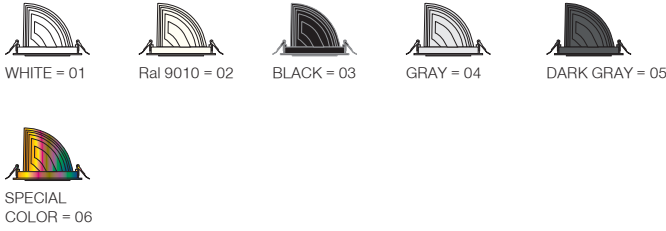

5 / Product Color / Ürün Renk