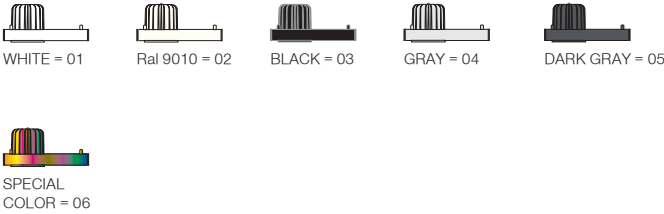

5 / Product Color / Ürün Renk