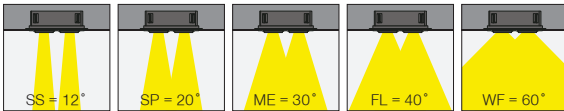

4 / Reflector Angle / Reflektör Açısı