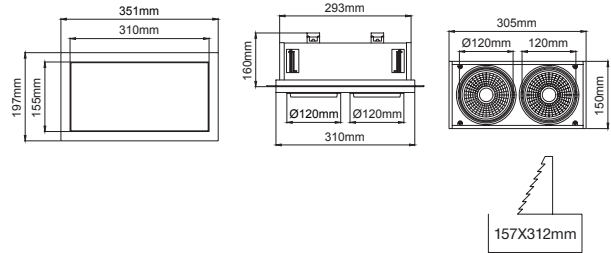

Technical Drawing / Teknik Çizim

EN

- Die-cast aluminium body.
- Mains voltage: 220-240V / 50-60Hz.
- Clever thermal design with passive heat dissipation.
- 30° rotation on vertical and 30° angle on horizontal axis with mechanical aiming lock.
- Clear safety glass.
- Classic dimming systems of DALI, 1-10V and Phase-Cut Dim options.
- High tech control systems of Tuneable White, Warm Dim and Wireless Dim options.
- Basic colours: White, Black, Gray, Dark Gray, RAL9010 and special color options.
- Available accessories are Honeycomb Filter and Colour Filter.
- Super Spot, Spot, Medium, Flood and Wide Flood beam angle options available with rotationally symmetric light distribution.
- Standart CRI>80, high CRI>90 and super high CRI>98 LED options available.
- Up to 130lm/W efficiency.
- High colour consistency: <3 SDCM
- Emergency kit system can be integrated.
- Installation frame system for practical installation.

TR

- Alüminyum enjeksiyon gövde.
- 220-240V / 50-60Hz enerji girişi.
- Pasif soğutma teknolojisine sahip akıllı soğutma tasarımı.
- Dikeyde 30°, yatayda 30° hareket kabiliyetine sahip mekanik kilitlemeli mafsal sistemi.
- Tamperli cam.
- Klasik DALI, 1-10V ve Faz DIM seçenekleri uygulanabilir.
- Yüksek teknoloji kontrol sistemleri olan Kablosuz DIM, Sıcak DIM ve Dinamik Beyaz uygulamaları yapılabilir.
- Standart renk seçenekleri: Beyaz, Siyah, Gri, Koyu Gri, RAL9010 yanında isteğe bağlı özel renk seçenekleri uygulanabilir.
- Balpeteği Filtresi ve Renk Filtresi aksesuar seçenekleri uygulanabilir.
- Çok Dar, Dar, Orta, Geniş ve Çok Geniş reflektör açısı seçenekleri mevcuttur.
- Standart CRI>80, yüksek CRI>90 ve ekstra yüksek CRI>98 LED seçenekleri mevcuttur.
- 130lm/W'a varan verim.
- Yüksek renk uyumu: <3 SDCM
- Acil aydınlatma kit sistemi uygulanabilir.
- Montaj çerçevesi ürünün uygulanmasında kolaylık sağlar.