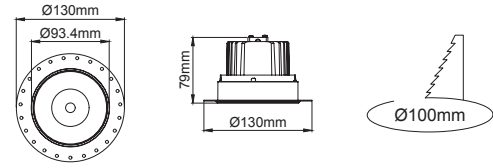

Technical Drawing / Teknik Çizim

4 / Reflector Angle / Reflektör Açısı

* See page 759 for ldt files. / Işık eğrileri için sayfa 759 bakınız.

EN

- Die-cast aluminium body.
- Mains voltage: 220-240V / 50-60Hz.
- Clever thermal design with passive heat dissipation.
- Clear safety glass.
- Classic dimming systems of DALI, 1-10V and Phase-Cut Dim options.
- High tech control systems of Tuneable White, Warm Dim and Wireless Dim options.
- Basic colours: White, Black, Gray, Dark Gray, RAL9010 and special color options.
- Available accessories are Honeycomb Filter and Colour Filter.
- Medium and Flood beam angle options available with rotationally symmetric light distribution.
- Standart CRI>80, high CRI>90 and super high CRI>98 LED options available.
- Up to 130lm/W efficiency.
- High colour consistency: <3 SDCM
- Emergency kit system can be integrated.

TR

- Alüminyum enjeksiyon gövde.
- 220-240V / 50-60Hz enerji girişli.
- Pasif soğutma teknolojisine sahip akıllı soğutma tasarımı.
- Tamperli cam.
- Klasik DALI, 1-10V ve Faz DIM seçenekleri uygulanabilir.
- Yüksek teknoloji kontrol sistemleri olan Kablosuz DIM, Sıcak DIM ve Dinamik Beyaz uygulamaları yapılabilir.
- Standart renk seçenekleri: Beyaz, Siyah, Gri, Koyu Gri, RAL9010 yanında isteğe bağlı özel renk seçenekleri uygulanabilir.
- Balpeteği Filtresi ve Renk Filtresi aksesuar seçenekleri uygulanabilir.
- Orta ve Geniş reflektör açısı seçenekleri mevcuttur.
- Standart CRI>80, yüksek CRI>90 ve ekstra yüksek CRI>98 LED seçenekleri mevcuttur.
- 130lm/W'a varan verim.
- Yüksek renk uyumu: <3 SDCM
- Acil aydınlatma kit sistemi uygulanabilir.