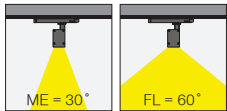

4 / Reflector Angle / Reflektör Açısı

* See page 319 for ldt files. / Işık eğrileri için sayfa 319 bakınız.