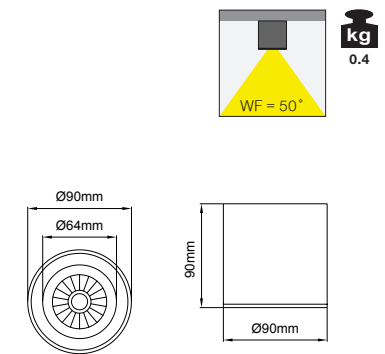

- 1- Product code / Armatür kodu
- 2- Power / Güç
- 3- CRI / Kelvin
- 4- Reflector angle / Reflektör açısı
- 5- Colour / Ürün renk

2	Watt - Driving Current / Watt - Sürüş Akımı	3		CRI / Kelvin		4	Reflector Angle / Reflektör Açısı	5	Product Color / Ürün Renk
42	42W - 1050mA	827	CRI>80 - 2700K	927	CRI>90 - 2700K		FL 40° - Flood		01 white
35	35W - 900mA	830	CRI>80 - 3000K	930	CRI>90 - 3000K		FL 45° - Flood		02 ral 9010
28	28W - 700mA	835	CRI>80 - 3500K	935	CRI>90 - 3500K		WF 50° - Wide Flood		03 black
20	20W - 500mA	840	CRI>80 - 4000K	940	CRI>90 - 4000K				04 gray
10	10W - 250mA	850	CRI>80 - 5000K						05 dark gray
									06 special color