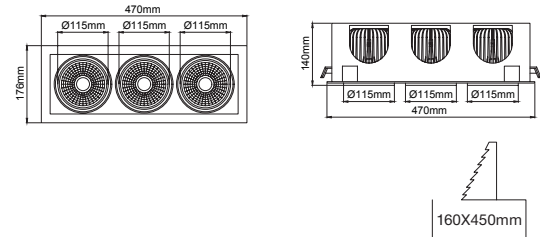

Technical Drawing / Teknik Çizim

EN

- Die-cast aluminium body.
- Mains voltage: 220-240V / 50-60Hz.
- Clever thermal design with passive heat dissipation.
- 30° rotation on vertical and 30° angle on horizontal axis with mechanical aiming lock.
- Clear safety glass.
- Classic dimming systems of DALI, 1-10V and Phase-Cut Dim options.
- High tech control systems of Tuneable White, Warm Dim and Wireless Dim options.
- Basic colours: White, Black, Gray, Dark Gray, RAL9010 and special color options.
- Available accessories are Honeycomb Filter and Colour Filter.
- Super Spot, Spot, Medium, Flood and Wide Flood beam angle options available with rotationally symmetric light distribution.
- Standart CRI>80, high CRI>90 and super high CRI>98 LED options available.
- Up to 130lm/W efficiency.
- High colour consistency: <3 SDCM
- Emergency kit system can be integrated.

TR

- Alüminyum enjeksiyon gövde.
- 220-240V / 50-60Hz enerji giriřli.
- Pasif soğutma teknolojisine sahip akıllı soğutma tasarımı.
- Dikeyde 30°, yatayda 30° hareket kabiliyetine sahip mekanik kilitlemeli mafsal sistemi.
- Tamperli cam.
- Klasik DALI, 1-10V ve Faz DIM seçenekleri uygulanabilir.
- Yüksek teknoloji kontrol sistemleri olan Kablosuz DIM, Sıcak DIM ve Dinamik Beyaz uygulamaları yapılabilir.
- Standart renk seçenekleri: Beyaz, Siyah, Gri, Koyu Gri, RAL9010 yanında isteğe bağılı özel renk seçenekleri uygulanabilir.
- Balpeteđi Filtresi ve Renk Filtresi aksesuar seçenekleri uygulanabilir.
- Çok Dar, Dar, Orta, Geniř ve Çok Geniř reflektör açısı seçenekleri mevcuttur.
- Standart CRI>80, yüksek CRI>90 ve ekstra yüksek CRI>98 LED seçenekleri mevcuttur.
- 130lm/W'a varan verim.
- Yüksek renk uyumu: <3 SDCM
- Acil aydınlatma kit sistemi uygulanabilir.