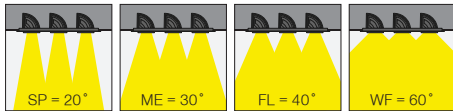

AA / Reflector Angle / Reflektör Açısı

EN

- Die-cast aluminium body.
- Mains voltage: 220-240V / 50-60Hz.
- Clever thermal design with passive heat dissipation.
- 90° rotation on vertical and 350° angle on horizontal axis with mechanical aiming lock.
- Clear safety glass.
- Classic dimming systems of DALI, 1-10V and Phase-Cut Dim options.
- High tech control systems of Tuneable White, Warm Dim and Wireless Dim options.
- Basic colours: White, Black, Gray, Dark Gray, RAL9010 and special color options.
- Available accessories are Honeycomb Filter and Colour Filter.
- Spot, Medium, Flood and Wide Flood beam angle options available with rotationally symmetric light distribution.
- Standart CRI>80, high CRI>90 and super high CRI>98 LED options available.
- Up to 142lm/W efficiency.
- High colour consistency: <3 SDCM
- Emergency kit system can be integrated.

TR

- Alüminyum enjeksiyon gövde.
- 220-240V / 50-60Hz enerji giriřli.
- Pasif soğutma teknolojisine sahip akıllı soğutma tasarımı.
- Dikeyde 90°, yatayda 350° hareket kabiliyetine sahip mekanik kilitlemeli mafsal sistemi.
- Tamperli cam.
- Klasik DALI, 1-10V ve Faz DIM seçenekleri uygulanabilir.
- Yüksek teknoloji kontrol sistemleri olan Kablosuz DIM, Sıcak DIM ve Dinamik Beyaz uygulamaları yapılabilir.
- Standart renk seçenekleri: Beyaz, Siyah, Gri, Koyu Gri, RAL9010 yanında isteğe bağıllı özel renk seçenekleri uygulanabilir.
- Balpeteđi Filtresi ve Renk Filtresi aksesuar seçenekleri uygulanabilir.
- Dar, Orta, Geniř ve Çok Geniř reflektör açısı seçenekleri mevcuttur.
- Standart CRI>80, yüksek CRI>90 ve ekstra yüksek CRI>98 LED seçenekleri mevcuttur.
- 142lm/W'a varan verim.
- Yüksek renk uyumu: <3 SDCM
- Acil aydınlatma kit sistemi uygulanabilir.