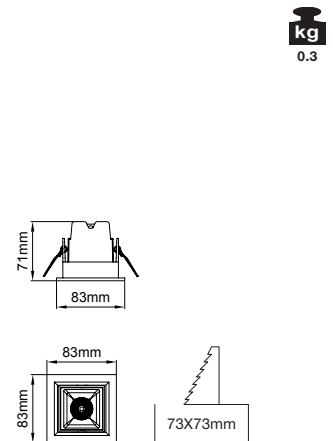

2	Watt - Driving Current / Watt - Sürüş Akımı		3		CRI / Kelvin		4	Reflektör Açısı / Reflektör Açısı		5	Product Color / Ürün Renk										
	35	15	5	827	830	835		840	850		927	930	935	940	FL	01	02	03	04	05	06
	35W - 900mA			CRI>80 - 2700K	9827	CRI>98 - 2700K		50° - Flood		01	white										
	15W - 600mA			CRI>80 - 3000K	9830	CRI>98 - 3000K				02	ral 9010										
	5W - 250mA			CRI>80 - 3500K	9840	CRI>98 - 4000K				03	black										
				CRI>80 - 4000K						04	gray										
				CRI>80 - 5000K						05	dark gray										
				CRI>90 - 2700K						06	special color										
				CRI>90 - 3000K																	
				CRI>90 - 3500K																	
				CRI>90 - 4000K