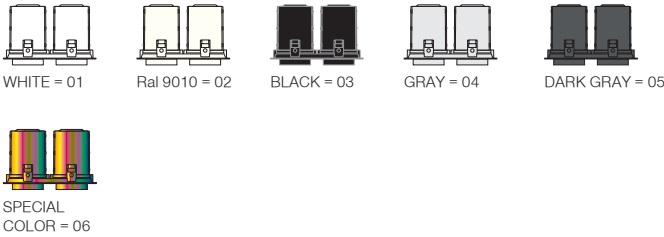

5 / Product Color / Ürün Renk