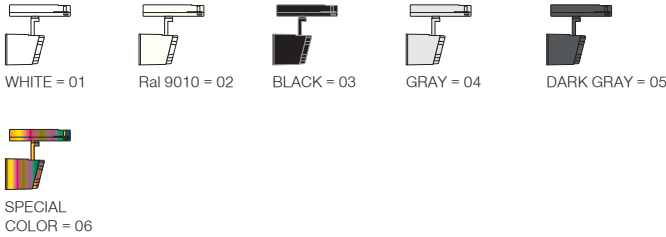

5 / Product Color / Ürün Renk