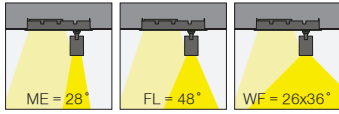

4 / Reflector Angle / Reflektör Açısı