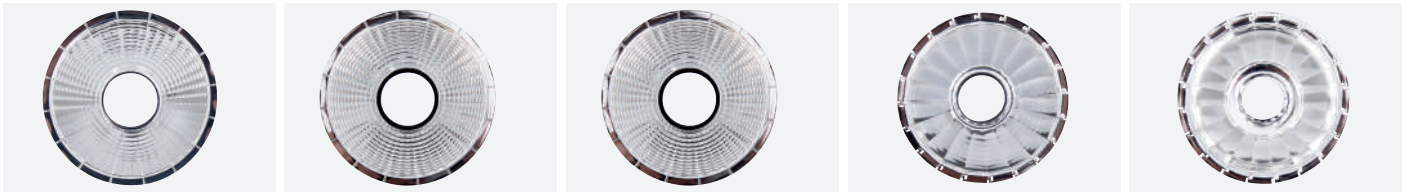

Mükemmel teknik tasarıma sahip SİLİNDİR armatür serisi, LED ve trafo'nun aynı kasa içerisine entegre edilmiş silindirik gövde yapısı ile göze hoş gelen bir görünüm sağlar. Güç seçeneklerine göre farklı çap ve uzunluklar mevcuttur. Alüminyum ekstrüzyon kol yapısı sayesinde kol uzunluğu müşteri isteğine göre ayarlanabilir. Klasik %93 verimliliğe sahip LIPOM LIGHTING Segmente Miro Silver reflektörü bu armatürün ışık kalitesini en üst seviyeye taşımaktadır. Farklı aksesuar seçenekleri sayesinde mimarlar ve aydınlatma danışmanları SİLİNDİR ürün serisini birçok farklı uygulamada tercih etmektedir.

30° - Medium

40° - Flood

24° - Spot

36° - Medium

We use Segmented Miro Silver technology in Silindir. Efficiency rating of LOR >93% provides high lumen output. Spot, Medium and Flood options available with Miro-4 and Miro-8 surface.

Beam Angles / Işık Açıları

20° - Spot

30° - Medium

40° - Flood

24° - Spot

36° - Medium

LIPOM LIGHTING, in collaboration with Jordan Reflectoren, created an excellent efficiency performance in its spotlights with miro silver reflector technology. Depending on application and beam angle requirement, both miro 4 silver shiny surface, miro 8 semi matt and miro 20 silver matt surface finish options is being used. Unique design of faceted finish enables excellent clean light output.