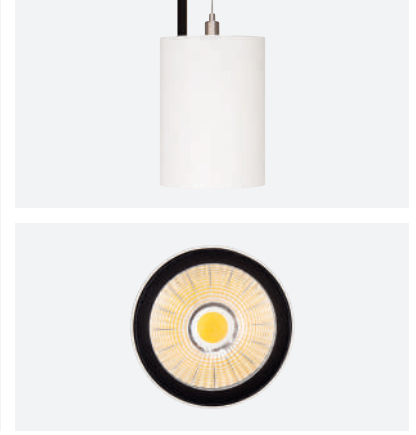

Silindir Maxi Pendant

Lipom
Lighting

5 / Product Color / Ürün Renk

Technical Drawing / Teknik Çizim

4 / Reflector Angle / Reflektör Açısı

* See page 958 for ldt files. / Işık eğrileri için sayfa 958 bakınız.