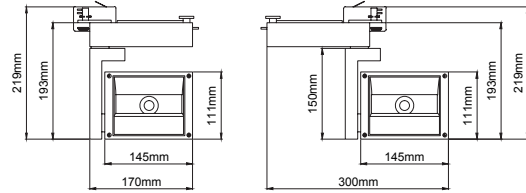

Technical Drawing / Teknik Çizim

4 / Reflector Angle / Reflektör Açısı

EN

- Die-cast aluminium body.
- Mains voltage: 220-240V / 50-60Hz.
- Clever thermal design with passive heat dissipation.
- With 3-phase universal track adaptor.
- 180° rotation on vertical and 350° angle on horizontal axis with mechanical aiming lock.
- Classic dimming systems of DALI, 1-10V and Phase-Cut Dim options.
- Basic colours: White, Black, Gray, Dark Gray, RAL9010 and special color options.
- Available accessories are Antiglare Louvre and Colour Filter.
- Half Batwing Medium and Flood reflector versions available.
- Standart CRI>80, high CRI>90 and super high CRI>98 LED options available.
- Up to 127lm/W efficiency.
- High colour consistency: <3 SDCM

TR

- Alüminyum enjeksiyon gövde.
- 220-240V / 50-60Hz enerji giriřli.
- Pasif soğutma teknolojisine sahip akıllı soğutma tasarımı.
- 3-Fazlı üniversal ray adaptörli.
- Dikeyde 180°, yatayda 350° hareket kabiliyetine sahip mekanik kilitlemeli mafsals sistemi.
- Klasik DALI, 1-10V ve Faz DIM seçenekleri uygulanabilir.
- Standart renk seçenekleri: Beyaz, Siyah, Gri, Koyu Gri, RAL9010 yanında isteğe bađlı özel renk seçenekleri uygulanabilir.
- Kamařma önleyici panjur ve Renk Filtresi aksesuarları uygulanabilir.
- Orta ve Geniř açılı yarım asimetrik reflektör seçenekleri mevcuttur.
- Standart CRI>80, yüksek CRI>90 ve ekstra yüksek CRI>98 LED seçenekleri mevcuttur.
- 127lm/W'a varan verim.
- Yüksek renk uyumu: <3 SDCM