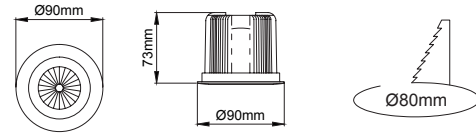

Technical Drawing / Teknik Çizim