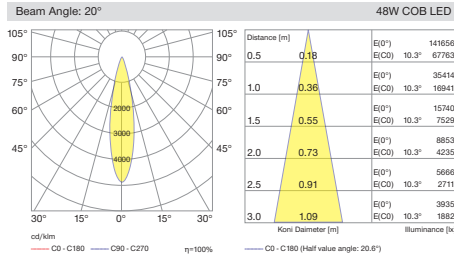

I01.MLR.30238