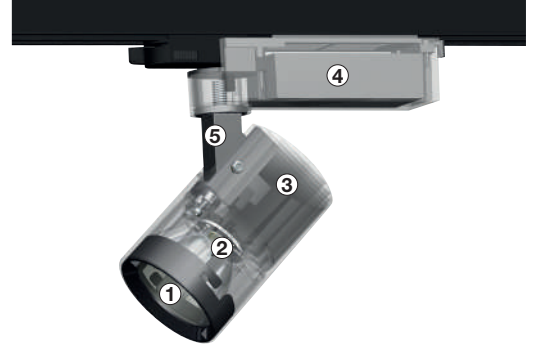

Features / Özellikler

- 1- High efficient reflector optic with spot, medium and wide distribution options.
  Dar, orta ve geniş açı ışık dağılımlarına sahip yüksek verimli reflektör optik.
- 2- Highest efficiency COB led's with 2700K, 3000K, 3500K, 4000K and 5000K CCT options.
  2700K, 3000K, 3500K, 4000K ve 5000K renklere sahip yüksek verimli COB LED modül.
- 3- Clever design internal cooling fins. No visibility of cooling fins from outside.
  İç Soğutma kanallarına sahip akıllı soğutma tasarımı. Dışardan soğutma kanalları gözükmemektedir.
- 4- High quality LED driver that can function in high Ta conditions with five years warranty.
  Yüksek Ta değerlerinde çalışabilen yüksek kalite LED trafosu.
- 5- 90° vertical and 350° horizontal adjustable mounting arm with mechanical lock system.
  Dikeyde 90°, yatayda 350° hareket edebilir mekanik kilitleme sistemine sahip montaj kolu.