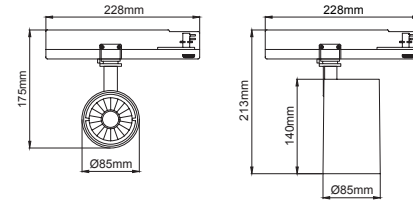

Technical Drawing / Teknik Çizim