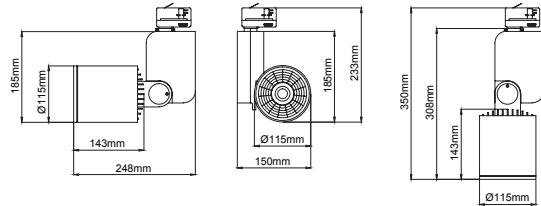

Technical Drawing / Teknik Çizim