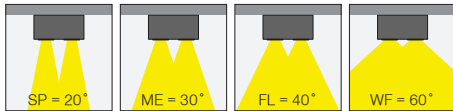

4 / Reflector Angle / Reflektör Açısı

EN

- Die-cast aluminium body.
- Mains voltage: 220-240V / 50-60Hz.
- Clever thermal design with passive heat dissipation.
- 15° rotation on vertical and 15° angle on horizontal axis with mechanical aiming lock.
- Clear safety glass.
- Classic dimming systems of DALI, 1-10V and Phase-Cut Dim options.
- High tech control systems of Tuneable White, Warm Dim and Wireless Dim options.
- Basic colours: White, Black, Gray, Dark Gray, RAL9010 and special color options.
- Available accessories are Honeycomb Filter and Colour Filter.
- Spot, Medium, Flood and Wide Flood beam angle options available with rotationally symmetric light distribution.
- Standart CRI>80, high CRI>90 and super high CRI>98 LED options available.
- Up to 142lm/W efficiency.
- High colour consistency: <3 SDCM

TR

- Alüminyum enjeksiyon gövde.
- 220-240V / 50-60Hz enerji giriřli.
- Pasif soğutma teknolojisine sahip akıllı soğutma tasarımı.
- Dikeyde 15°, yatayda 15° hareket kabiliyetine sahip mekanik kilitlemeli mafsal sistemi.
- Tamperli cam.
- Klasik DALI, 1-10V ve Faz DIM seçenekleri uygulanabilir.
- Yüksek teknoloji kontrol sistemleri olan Kablosuz DIM, Sıcak DIM ve Dinamik Beyaz uygulamaları yapılabilir.
- Standart renk seçenekleri: Beyaz, Siyah, Gri, Koyu Gri, RAL9010 yanında isteğe bağılı özel renk seçenekleri uygulanabilir.
- Balpeteđi Filtresi ve Renk Filtresi aksesuar seçenekleri uygulanabilir.
- Dar, Orta, Geniř ve Çok Geniř reflektör açısı seçenekleri mevcuttur.
- Standart CRI>80, yüksek CRI>90 ve ekstra yüksek CRI>98 LED seçenekleri mevcuttur.
- 142lm/W'a varan verim.
- Yüksek renk uyumu: <3 SDCM