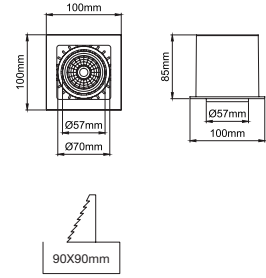

Gizmo Focus / I01.MLR.99801

* Code example / Kod örneği:

I01.MLR.99801 . 7 . 827 . SP . 01
1 2 3 4 5

Power / Güç	CRI	Order Code / Sipariş Kodu	Kelvin	Lümen T_c=50° Lümen
7W	CRI>80	I01.MLR.99801 . (..) . (...) . (..) . (..)	2700K	735
			3000K	753
			3500K	779
			4000K	807
			5000K	862
CRI>90	I01.MLR.99801 . (..) . (...) . (..) . (..)	2700K	662	
		3000K	677	
		3500K	701	
		4000K	725	
		5000K	X	

kg
0.5

Gizmo Focus / I01.MLR.99802

* Code example / Kod örneği:

I01.MLR.99802 . 7 . 827 . SP . 01
1 2 3 4 5

Power / Güç	CRI	Order Code / Sipariş Kodu	Kelvin	Lümen T_c=50° Lümen
2x7W	CRI>80	I01.MLR.99802 . (..) . (...) . (..) . (..)	2700K	1470
			3000K	1506
			3500K	1558
			4000K	1614
			5000K	1724
CRI>90	I01.MLR.99802 . (..) . (...) . (..) . (..)	2700K	1324	
		3000K	1354	
		3500K	1402	
		4000K	1450	
		5000K	X	

kg
0.9

Gizmo Focus / I01.MLR.99803

* Code example / Kod örneği:

I01.MLR.99803 . 7 . 827 . SP . 01
1 2 3 4 5

Power / Güç	CRI	Order Code / Sipariş Kodu	Kelvin	Lümen T_c=50° Lümen
3x7W	CRI>80	I01.MLR.99803 . (..) . (...) . (..) . (..)	2700K	2205
			3000K	2259
			3500K	2337
			4000K	2421
			5000K	2586
CRI>90	I01.MLR.99803 . (..) . (...) . (..) . (..)	2700K	1986	
		3000K	2031	
		3500K	2103	
		4000K	2175	
		5000K	X	

kg
1.3

- 1- Product code / Armatür kodu
- 2- Power / Güç
- 3- CRI / Kelvin
- 4- Reflector angle / Reflektör açısı
- 5- Colour / Ürün renk

Complete Code / Komple Kod	2	3		4		5
	Watt - Driving Current / Watt - Sürüş Akımı	CRI / Kelvin		Reflector Angle / Reflektör Açısı		Product Color / Ürün Renk
7	7W - 180mA	827	CRI>80 - 2700K	927	CRI>90 - 2700K	01 white
4	4W - 100mA	830	CRI>80 - 3000K	930	CRI>90 - 3000K	02 ral 9010
7	2x7W - 180mA	835	CRI>80 - 3500K	935	CRI>90 - 3500K	03 black
4	2x4W - 100mA	840	CRI>80 - 4000K	940	CRI>90 - 4000K	04 gray
7	3x7W - 180mA	850	CRI>80 - 5000K			05 dark gray
4	3x4W - 100mA					06 special color