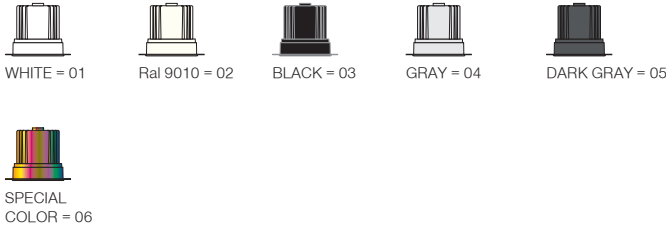

5 / Product Color / Ürün Renk