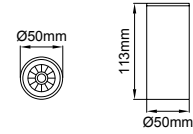

Technical Drawing / Teknik Çizim