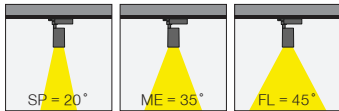

4 / Reflector Angle / Reflektör Açısı

* See page 314 for ldt files. / İşık eğrileri için sayfa 314 bakınız.

EN

- Die-cast aluminium body.
- Mains voltage: 220-240V / 50-60Hz.
- Clever thermal design with passive heat dissipation.
- With 3-phase universal track adaptor.
- 90° rotation on vertical and 350° angle on horizontal axis with mechanical aiming lock.
- Clear safety glass.
- Classic dimming systems of DALI and 1-10V Dim options.
- High tech control systems of Warm Dim and Wireless Dim options.
- Basic colours: White, Black, Gray, Dark Gray, RAL9010 and special color options.
- Available accesories are Honeycomb Filter, Colour Filter, Antiglare Screen and Visor.
- Spot, Medium and Flood beam angle options available with rotationally symmetric light distribution.
- Standart CRI>80, high CRI>90 and super high CRI>98 LED options available.
- Up to 131lm/W efficiency.
- High colour consistency: <3 SDCM

TR

- Alüminyum enjeksiyon gövde.
- 220-240V / 50-60Hz enerji giriřli.
- Pasif soğutma teknolojisine sahip akıllı soğutma tasarımı.
- 3-Fazlı üniversal ray adaptörli.
- Dikeyde 90°, yatayda 350° hareket kabiliyetine sahip mekanik kilitlemeli mafsal sistemi.
- Tamperli cam.
- Klasik DALI ve 1-10V DIM seçenekleri uygulanabilir.
- Yüksek teknoloji kontrol sistemleri olan Kablosuz DIM ve Sıcak DIM uygulamaları yapılabilir.
- Standart renk seçenekleri: Beyaz, Siyah, Gri, Koyu Gri, RAL9010 yanında isteğe bađlı özel renk seçenekleri uygulanabilir.
- Balpeteđi Filtresi, Renk Filtresi, Kamařma Önleyici ve Vizör aksesuar seçenekleri uygulanabilir.
- Dar, Orta ve Geniř reflektör açısı seçenekleri mevcuttur.
- Standart CRI>80, yüksek CRI>90 ve ekstra yüksek CRI>98 LED seçenekleri mevcuttur.
- 131lm/W'a varan verim.
- Yüksek renk uyumu: <3 SDCM