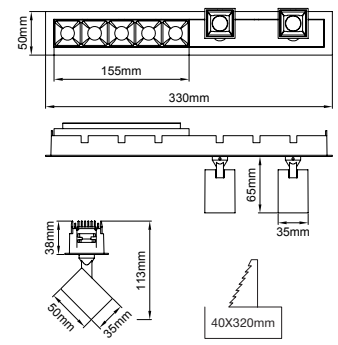

Pars Asya / I02.PLR.99933

* Code example / Kod örneği:

I02.PLR.99933 . 14 . 827 . ME . 01
1 2 3 4 5

Power / Güç	CRI	Order Code / Sipariş Kodu	Kelvin	Lümen T_c=50° Lümen
14W	CRI>80	I02.PLR.99933 . (..) . (...) . (..) . (..)	2700K	1439
			3000K	1468
			3500K	1497
			4000K	1527
			5000K	1573
CRI>90	I02.PLR.99933 . (..) . (...) . (..) . (..)	I02.PLR.99933 . (..) . (...) . (..) . (..)	2700K	1345
			3000K	1372
			3500K	1399
			4000K	1427
			5000K	X

Pars Asya / I02.PLR.99934

* Code example / Kod örneği:

I02.PLR.99934 . 8 . 827 . ME . 01
1 2 3 4 5

Power / Güç	CRI	Order Code / Sipariş Kodu	Kelvin	Lümen T_c=50° Lümen
8W	CRI>80	I02.PLR.99934 . (..) . (...) . (..) . (..)	2700K	783
			3000K	799
			3500K	815
			4000K	831
			5000K	856
CRI>90	I02.PLR.99934 . (..) . (...) . (..) . (..)	I02.PLR.99934 . (..) . (...) . (..) . (..)	2700K	732
			3000K	747
			3500K	762
			4000K	777
			5000K	X

- 1- Product code / Armatür kodu
- 2- Power / Güç
- 3- CRI / Kelvin
- 4- Reflector angle / Reflektör açısı
- 5- Colour / Ürün renk

Complete Code / Komple Kod	2	3		4		5				
	Watt - Driving Current / Watt - Sürüş Akımı	CRI / Kelvin		Reflector Angle / Reflektör Açısı		Product Color / Ürün Renk				
I02.PLR.99933 . 14 . 827 . ME . 01	18	18W - 500mA	827	CRI>80 - 2700K	927	CRI>90 - 2700K	ME	28° - Medium	01	white
	14	14W - 500mA	830	CRI>80 - 3000K	930	CRI>90 - 3000K	FL	48° - Flood	02	ral 9010
	8	8W - 500mA	835	CRI>80 - 3500K	935	CRI>90 - 3500K	WF	26x36° - Wide Flood	03	black
			840	CRI>80 - 4000K	940	CRI>90 - 4000K			04	gray
			850	CRI>80 - 5000K					05	dark gray
									06	special color