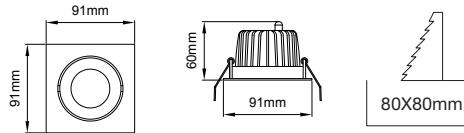

Technical Drawing / Teknik Çizim