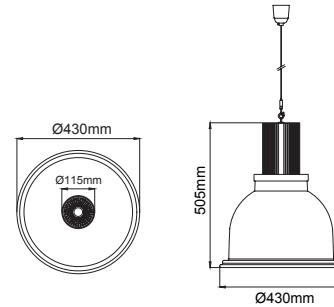

Technical Drawing / Teknik Çizim

EN

- Aluminium body.
- Mains voltage: 220-240V / 50-60Hz.
- Clever thermal design with passive heat dissipation.
- Clear safety glass.
- Classic dimming systems of DALI, 1-10V and Phase-Cut Dim options.
- High tech control systems of Tuneable White, Warm Dim and Wireless Dim options.
- Basic colours: White, Black, Gray, Dark Gray, RAL9010 and special color options.
- Available accessories are Honeycomb Filter and Colour Filter.
- Super Spot, Spot, Medium, Flood and Wide Flood beam angle options available with rotationally symmetric light distribution.
- Standart CRI>80, high CRI>90 and super high CRI>98 LED options available.
- Up to 137lm/W efficiency.
- High colour consistency: <3 SDCM
- Steel suspension cord integrated with up to 5.00mt lenght option.
- Luminaire supplied with ceiling rose for mains connection.

TR

- Alüminyum gövde.
- 220-240V / 50-60Hz enerji giriřli.
- Pasif soğutma teknolojisine sahip akıllı soğutma tasarımı.
- Tamperli cam.
- Klasik DALI, 1-10V ve Faz DIM seçenekleri uygulanabilir.
- Yüksek teknoloji kontrol sistemleri olan Kablosuz DIM, Sıcak DIM ve Dinamik Beyaz uygulamaları yapılabilir.
- Standart renk seçenekleri: Beyaz, Siyah, Gri, Koyu Gri, RAL9010 yanında isteğe bađlı özel renk seçenekleri uygulanabilir.
- Balpeteđi Filtresi ve Renk Filtresi aksesuar seçenekleri uygulanabilir.
- Çok Dar, Dar, Orta, Geniř ve Çok Geniř reflektör açısı seçenekleri mevcuttur.
- Standart CRI>80, yüksek CRI>90 ve ekstra yüksek CRI>98 LED seçenekleri mevcuttur.
- 137lm/W'a varan verim.
- Yüksek renk uyumu: <3 SDCM
- 5.00mt yükseklik opsiyonuna kadar çelik sarkıt telli.
- Armatür tavana bađlantı noktasında rozans ile birlikte verilmektedir.