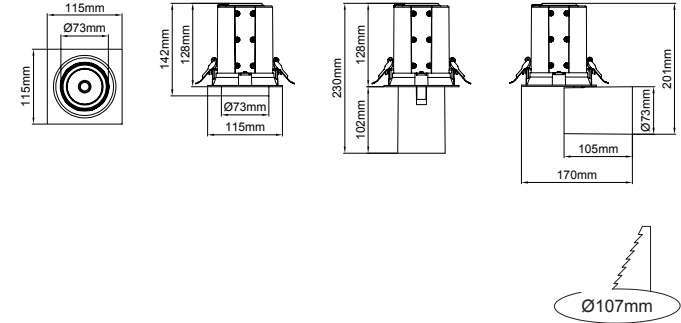

Technical Drawing / Teknik Çizim

4 / Reflector Angle / Reflektör Açısı

* See page 758 for ldt files. / Işık eğrileri için sayfa 758 bakınız.

EN

- Die-cast aluminium body.
- Mains voltage: 220-240V / 50-60Hz.
- Clever thermal design with passive heat dissipation.
- Clear safety glass.
- Classic dimming systems of DALI, 1-10V and Phase-Cut Dim options.
- High tech control systems of Tuneable White, Warm Dim and Wireless Dim options.
- Basic colours: White, Black, Gray, Dark Gray, RAL9010 and special color options.
- Available accessories are Honeycomb Filter and Colour Filter.
- Medium and Flood beam angle options available with rotationally symmetric light distribution.
- Standart CRI>80, high CRI>90 and super high CRI>98 LED options available.
- Up to 112lm/W efficiency.
- High colour consistency: <3 SDCM
- Emergency kit system can be integrated.

TR

- Alüminyum enjeksiyon gövde.
- 220-240V / 50-60Hz enerji girişli.
- Pasif soğutma teknolojisine sahip akıllı soğutma tasarımı.
- Tamperli cam.
- Klasik DALI, 1-10V ve Faz DIM seçenekleri uygulanabilir.
- Yüksek teknoloji kontrol sistemleri olan Kablosuz DIM, Sıcak DIM ve Dinamik Beyaz uygulamaları yapılabilir.
- Standart renk seçenekleri: Beyaz, Siyah, Gri, Koyu Gri, RAL9010 yanında isteğe bağlı özel renk seçenekleri uygulanabilir.
- Balpeteği Filtresi ve Renk Filtresi aksesuar seçenekleri uygulanabilir.
- Orta ve Geniş reflektör açısı seçenekleri mevcuttur.
- Standart CRI>80, yüksek CRI>90 ve ekstra yüksek CRI>98 LED seçenekleri mevcuttur.
- 112lm/W'a varan verim.
- Yüksek renk uyumu: <3 SDCM
- Acil aydınlatma kit sistemi uygulanabilir.