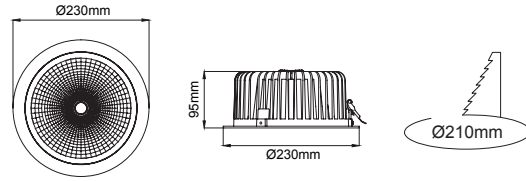

Technical Drawing / Teknik Çizim

4 / Reflector Angle / Reflektör Açısı

* See page 762 for ldt files. / Işık eğrileri için sayfa 762 bakınız.

EN

- Die-cast aluminium body.
- Mains voltage: 220-240V / 50-60Hz.
- Clever thermal design with passive heat dissipation.
- Classic dimming systems of DALI, 1-10V and Phase-Cut Dim options.
- High tech control systems of Tuneable White, Warm Dim and Wireless Dim options.
- Basic colours: White, Black, Gray, Dark Gray, RAL9010 and special color options.
- Wide Flood beam angle option available with rotationally symmetric light distribution.
- Standart CRI>80, high CRI>90 and super high CRI>98 LED options available.
- Up to 127lm/W efficiency.
- High colour consistency: <3 SDCM
- Emergency kit system can be integrated.

TR

- Alüminyum enjeksiyon gövde.
- 220-240V / 50-60Hz enerji giriřli.
- Pasif soğutma teknolojisine sahip akıllı soğutma tasarımı.
- Klasik DALI, 1-10V ve Faz DIM seçenekleri uygulanabilir.
- Yüksek teknoloji kontrol sistemleri olan Kablosuz DIM, Sıcak DIM ve Dinamik Beyaz uygulamaları yapılabilir.
- Standart renk seçenekleri: Beyaz, Siyah, Gri, Koyu Gri, RAL9010 yanında isteğe bağılı özel renk seçenekleri uygulanabilir.
- Çok Geniş reflektör açısı seçeneğı mevcuttur.
- Standart CRI>80, yüksek CRI>90 ve ekstra yüksek CRI>98 LED seçenekleri mevcuttur.
- 127lm/W'a varan verim.
- Yüksek renk uyumu: <3 SDCM
- Acil aydınlatma kit sistemi uygulanabilir.