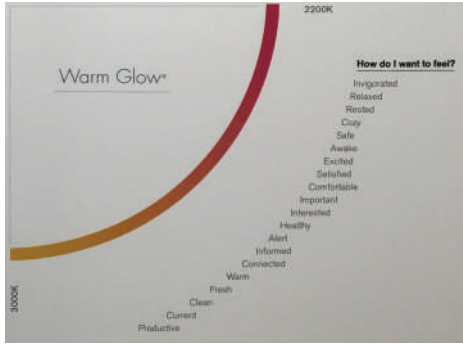

Cub Midi

Cub Mini

Cub Micro

Warm Dimming / Sıcak Dim

Warm dimming enables halogen functionality in LED technology. LIPOM LIGHTING integrates warm dim COBs with its CUB range. When luminous intensity drops to 5%, colour temperature changes from 3000K to 1800K. This technology could be widely preferred especially at hospitality areas creating different atmospheres. Cafe, cinema, hotels etc are the main areas that this system could be used.

Sıcak dim teknolojisi ile halojen ampüllerdeki fonksiyonellik LED teknolojisinde de uygulanmaya başlamıştır. LIPOM LIGHTING CUB serisini bu teknoloji ile birleştirdi. Armatür %100'den %5'e doğru ışığını

kısıtıkça, ışık Kelvin çıkışı 3000K'den 1800K'e doğru düşürerek mekanlara farklı bir atmosfer kazandırılmaktadır. Bu sistem özellikle otel, sinema, kafe vb alanlarda yaygın olarak kullanılabilir.