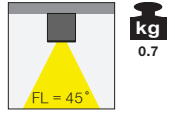

Venus Mini / I01.MLS.20620

* Code example / Kod örneği:

I01.MLS.20620 . 20 . 827 . FL . 01
1 2 3 4 5

Power / Güç	CRI	Order Code / Sipariş Kodu	Kelvin	Lümen T_c=50° Lümen
20W	CRI>80	I01.MLS.20620 . (..) . (...) . (..) . (..)	2700K	2490
			3000K	2540
			3500K	2590
			4000K	2645
			5000K	2722
	CRI>90	I01.MLS.20620 . (..) . (...) . (..) . (..)	2700K	2316
			3000K	2362
			3500K	2410
			4000K	2460
			5000K	X

kg
0.7

Venus Micro / I01.MLS.20625

* Code example / Kod örneği:

I01.MLS.20625 . 10 . 827 . WF . 01
1 2 3 4 5

Power / Güç	CRI	Order Code / Sipariş Kodu	Kelvin	Lümen T_c=50° Lümen
10W	CRI>80	I01.MLS.20625 . (..) . (...) . (..) . (..)	2700K	1118
			3000K	1141
			3500K	1164
			4000K	1187
			5000K	1223
	CRI>90	I01.MLS.20625 . (..) . (...) . (..) . (..)	2700K	1040
			3000K	1061
			3500K	1083
			4000K	1104
			5000K	X

kg
0.5

- 1- Product code / Armatür kodu
- 2- Power / Güç
- 3- CRI / Kelvin
- 4- Reflector angle / Reflektör açısı
- 5- Colour / Ürün renk

Complete Code / Komple Kod	2	3		4		5		
	Watt - Driving Current / Watt - Sürüş Akımı	CRI / Kelvin		Reflector Angle / Reflektör Açısı		Product Color / Ürün Renk		
	35 35W - 900mA	827	CRI>80 - 2700K	927	CRI>90 - 2700K		FL 40° - Flood	01 white
	28 28W - 700mA	830	CRI>80 - 3000K	930	CRI>90 - 3000K		FL 45° - Flood	02 ral 9010
	20 20W - 500mA	835	CRI>80 - 3500K	935	CRI>90 - 3500K		WF 50° - Wide Flood	03 black
	10 10W - 250mA	840	CRI>80 - 4000K	940	CRI>90 - 4000K			04 gray
		850	CRI>80 - 5000K					05 dark gray
								06 special color