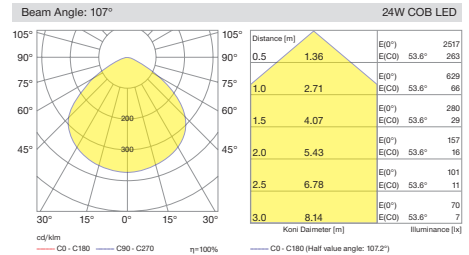

4 / Reflector Angle / Reflektör Açısı

Technical Drawing / Teknik Çizim