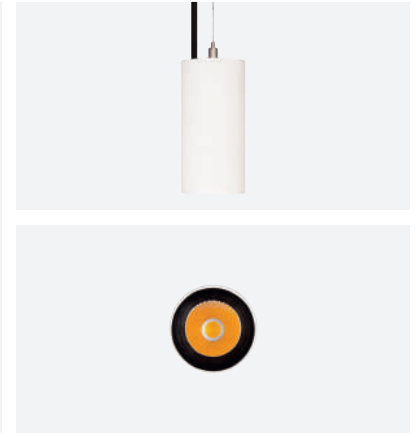

Silindir Micro Pendant

Lipom
Lighting