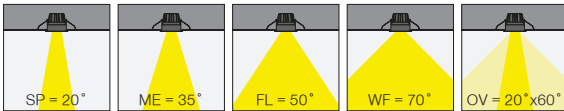

4 / Reflector Angle / Reflektör Açısı

* See page 760 for ldt files. / Işık eğrileri için sayfa 760 bakınız.

EN

- Die-cast aluminium body.
- Mains voltage: 220-240V / 50-60Hz.
- Clever thermal design with passive heat dissipation.
- 30° rotation on single axis with mechanical aiming lock.
- Classic dimming systems of DALI, 1-10V and Phase-Cut Dim options.
- High tech control systems of Tuneable White, Warm Dim and Wireless Dim options.
- Basic colours: White, Black, Gray, Dark Gray, RAL9010 and special color options.
- Only Honeycomb Filter accesorie is available.
- Spot, Medium, Flood, Wide Flood and Oval beam angle options available with rotationally symmetric light distribution.
- Standart CRI>80, high CRI>90 and super high CRI>98 LED options available.
- Up to 121lm/W efficiency.
- High colour consistency: <3 SDCM
- Emergency kit system can be integrated.

TR

- Alüminyum enjeksiyon gövde.
- 220-240V / 50-60Hz enerji girişli.
- Pasif soğutma teknolojisine sahip akıllı soğutma tasarımı.
- Tek ekseninde 30° hareket kabiliyetine sahip mekanik kilitlemeli sistem.
- Klasik DALI, 1-10V ve Faz DIM seçenekleri uygulanabilir.
- Yüksek teknoloji kontrol sistemleri olan Kablosuz DIM, Sıcak DIM ve Dinamik Beyaz uygulamaları yapılabilir.
- Standart renk seçenekleri: Beyaz, Siyah, Gri, Koyu Gri, RAL9010 yanında isteğe bağlı özel renk seçenekleri uygulanabilir.
- Sadece Balpeteği Filtre aksesuar seçeneği uygulanabilir.
- Dar, Orta, Geniş, Çok Geniş ve Oval lens açısı seçenekleri mevcuttur.
- Standart CRI>80, yüksek CRI>90 ve ekstra yüksek CRI>98 LED seçenekleri mevcuttur.
- 121lm/W'a varan verim.
- Yüksek renk uyumu: <3 SDCM
- Acil aydınlatma kit sistemi uygulanabilir.