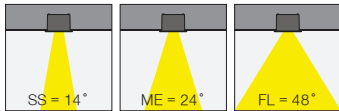

4 / Reflector Angle / Reflektör Açısı

* See page 1084 for ldt files. / Işık eğrileri için sayfa 1084 bakınız.

EN

- Die-cast aluminium body.
- Mains voltage: 220-240V / 50-60Hz.
- Clever thermal design with passive heat dissipation.
- Basic colours: White, Black, Gray, Dark Gray, RAL9010 and special color options.
- Super Spot, Medium and Flood beam angle option available with rotationally symmetric light distribution.
- Standart CRI>80 and high CRI>90 LED options available.
- Up to 131lm/W efficiency.
- High colour consistency: <3 SDCM

TR

- Alüminyum enjeksiyon gövde.
- 220-240V / 50-60Hz enerji giriřli.
- Pasif soğutma teknolojisine sahip akıllı soğutma tasarımı.
- Standart renk seçenekleri: Beyaz, Siyah, Gri, Koyu Gri, RAL9010 yanında isteğe baęlı özel renk seçenekleri uygulanabilir.
- Çok Dar, Orta ve Geniş reflektör açısı seçeneęi mevcuttur.
- Standart CRI>80 ve yüksek CRI>90 LED seçenekleri mevcuttur.
- 131lm/W'a varan verim.
- Yüksek renk uyumu: <3 SDCM.