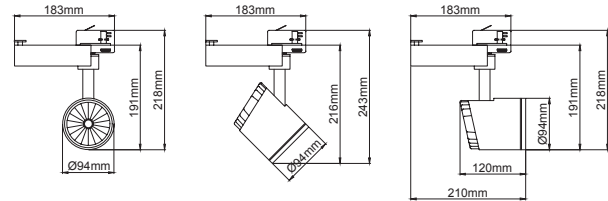

Technical Drawing / Teknik Çizim