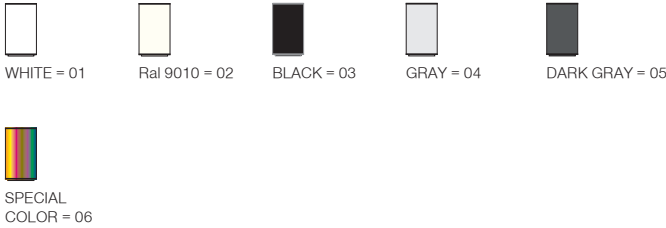

5 / Product Color / Ürün Renk

Technical Drawing / Teknik Çizim

4 / Reflector Angle / Reflektör Açısı

* See page 884 for ldt files. / Işık eğrileri için sayfa 884 bakınız.

EN

- Aluminium body.
- Mains voltage: 220-240V / 50-60Hz.
- Clever thermal design with passive heat dissipation.
- Clear safety glass.
- Classic dimming systems of DALI, 1-10V and Phase-Cut Dim options.
- High tech control systems of Warm Dim and Wireless Dim options.
- Basic colours: White, Black, Gray, Dark Gray, RAL9010 and special color options.
- Available accessories are Honeycomb Filter and Colour Filter.
- Spot, Flood and Wide Flood beam angle options available with rotationally symmetric light distribution.
- Standart CRI>80, high CRI>90 and super high CRI>98 LED options available.
- Up to 92lm/W efficiency.
- High colour consistency: <3 SDCM
- Emergency kit system can be integrated only if the length of the fixture increases.

TR

- Alüminyum gövde.
- 220-240V / 50-60Hz enerji girişi.
- Pasif soğutma teknolojisine sahip akıllı soğutma tasarımı.
- Tamperli cam.
- Klasik DALI, 1-10V ve Faz DIM seçenekleri uygulanabilir.
- Yüksek teknoloji kontrol sistemleri olan Kablosuz DIM ve Sıcak DIM uygulamaları yapılabilir.
- Standart renk seçenekleri: Beyaz, Siyah, Gri, Koyu Gri, RAL9010 yanında isteğe bağlı özel renk seçenekleri uygulanabilir.
- Balpoteği Filtresi ve Renk Filtresi aksesuar seçenekleri uygulanabilir.
- Dar, Geniş ve Çok Geniş reflektör açısı seçenekleri mevcuttur.
- Standart CRI>80, yüksek CRI>90 ve ekstra yüksek CRI>98 LED seçenekleri mevcuttur.
- 92lm/W'a varan verim.
- Yüksek renk uyumu: <3 SDCM
- Acil aydınlatma kit sistemi profil boyu uzarsa uygulanabilir.