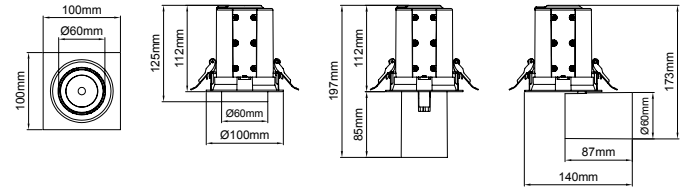

Technical Drawing / Teknik Çizim

4 / Reflector Angle / Reflektör Açısı

* See page 759 for ldt files. / Işık eğrileri için sayfa 759 bakınız.

EN

- Die-cast aluminium body.
- Mains voltage: 220-240V / 50-60Hz.
- Clever thermal design with passive heat dissipation.
- Clear safety glass.
- Classic dimming systems of DALI, 1-10V and Phase-Cut Dim options.
- High tech control systems of Tuneable White, Warm Dim and Wireless Dim options.
- Basic colours: White, Black, Gray, Dark Gray, RAL9010 and special color options.
- Available accessories are Honeycomb Filter and Colour Filter.
- Spot, Flood and Wide Flood beam angle options available with rotationally symmetric light distribution.
- Standart CRI>80, high CRI>90 and super high CRI>98 LED options available.
- Up to 101lm/W efficiency.
- High colour consistency: <3 SDCM
- Emergency kit system can be integrated.

TR

- Alüminyum enjeksiyon gövde.
- 220-240V / 50-60Hz enerji girişli.
- Pasif soğutma teknolojisine sahip akıllı soğutma tasarımı.
- Tamperli cam.
- Klasik DALI, 1-10V ve Faz DIM seçenekleri uygulanabilir.
- Yüksek teknoloji kontrol sistemleri olan Kablosuz DIM, Sıcak DIM ve Dinamik Beyaz uygulamaları yapılabilir.
- Standart renk seçenekleri: Beyaz, Siyah, Gri, Koyu Gri, RAL9010 yanında isteğe bağlı özel renk seçenekleri uygulanabilir.
- Balpeteği Filtresi ve Renk Filtresi aksesuar seçenekleri uygulanabilir.
- Dar, Geniş ve Çok Geniş reflektör açısı seçenekleri mevcuttur.
- Standart CRI>80, yüksek CRI>90 ve ekstra yüksek CRI>98 LED seçenekleri mevcuttur.
- 101lm/W'a varan verim.
- Yüksek renk uyumu: <3 SDCM
- Acil aydınlatma kit sistemi uygulanabilir.