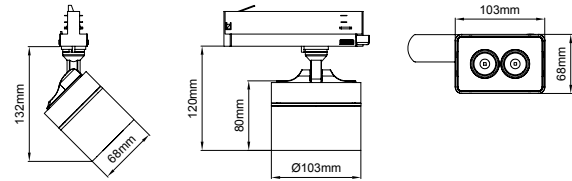

Technical Drawing / Teknik Çizim

4 / Reflector Angle / Reflektör Açısı

* See page 321 for ldt files. / Işık eğrileri için sayfa 321 bakınız.

EN

- Die-cast aluminium body.
- Mains voltage: 220-240V / 50-60Hz.
- Clever thermal design with passive heat dissipation.
- With 3-phase universal in-track adaptor.
- 90° rotation on vertical and 350° angle on horizontal axis with mechanical aiming lock.
- Individual lenses with uniform light effect.
- Classic dimming system of DALI Dim option.
- High tech control system Wireless Dim option.
- Basic colours: White, Black, Gray, Dark Gray, RAL9010 and special color options.
- Available accesories are Honeycomb Filter, Visor, Barn Door, Linear Spread diffuser and Softening diffuser.
- Spot, Medium and Wide Flood beam angle options available with rotationally symmetric light distribution.
- Standart CRI>80 and high CRI>90 LED options available.
- Up to 93lm/W efficiency.
- High colour consistency: <3 SDCM

TR

- Alüminyum enjeksiyon gövde.
- 220-240V / 50-60Hz enerji giriřli.
- Pasif soğutma teknolojisine sahip akıllı soğutma tasarımı.
- 3-Fazlı üniversal ray adaptörli.
- Dikeyde 90°, yatayda 350° hareket kabiliyetine sahip mekanik kilitlemeli mafsal sistemi.
- Homojen ışık çıkışı sağlayan tekli lens yapısı.
- Klasik DALI DIM seçeneđi uygulanabilir.
- Yüksek teknoloji kontrol sistemi olan Kablosuz DIM uygulaması yapılabilir.
- Standart renk seçenekleri: Beyaz, Siyah, Gri, Koyu Gri, RAL9010 yanında isteđe bađlı özel renk seçenekleri uygulanabilir.
- Balpeteđi Filtresi, Vizör, Kamařma önleyici flap, Işık yayıcı diffüzör ve Işık yumuřatıcı diffüzör aksesuar seçenekleri uygulanabilir.
- Dar, Orta ve Çok Geniř reflektör açısı seçenekleri mevcuttur.
- Standart CRI>80 ve yüksek CRI>90 LED seçenekleri mevcuttur.
- 93lm/W'a varan verim.
- Yüksek renk uyumu: <3 SDCM