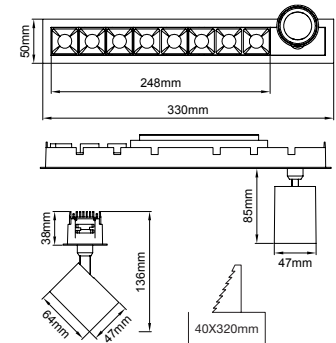

4 / Reflector Angle / Reflektör Açısı

5 / Product Color / Ürün Renk

Pars Pico / I02.PLR.99961

* Code example / Kod örneği:
I02.PLR.99961 . 21 . 827 . ME . 01
1 2 3 4 5

Power / Güç	CRI	Order Code / Sipariş Kodu	Kelvin	Lümen T_C=50° Lümen		
21W	CRI>80	I02.PLR.99961 . (.) . (...) . (.) . (.)	2700K	1917		
			3000K	1955		
			3500K	1994		
			4000K	2034		
			5000K	2095		
			CRI>90	I02.PLR.99961 . (.) . (...) . (.) . (.)	2700K	1792
3000K	1828					
3500K	1865					
4000K	1902					
5000K	X					

Pars Pico / I02.PLR.99962

* Code example / Kod örneği:
I02.PLR.99962 . 20 . 827 . ME . 01
1 2 3 4 5

Power / Güç	CRI	Order Code / Sipariş Kodu	Kelvin	Lümen T_C=50° Lümen		
20W	CRI>80	I02.PLR.99962 . (.) . (...) . (.) . (.)	2700K	1692		
			3000K	1726		
			3500K	1761		
			4000K	1796		
			5000K	1850		
			CRI>90	I02.PLR.99962 . (.) . (...) . (.) . (.)	2700K	1581
3000K	1613					
3500K	1645					
4000K	1678					
5000K	X