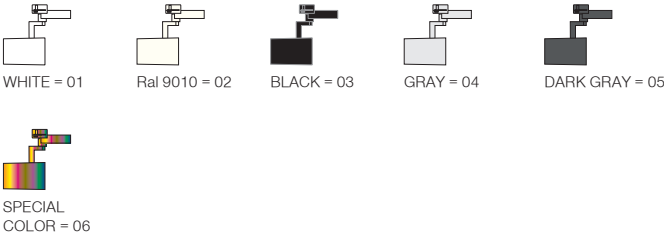

5 / Product Color / Ürün Renk