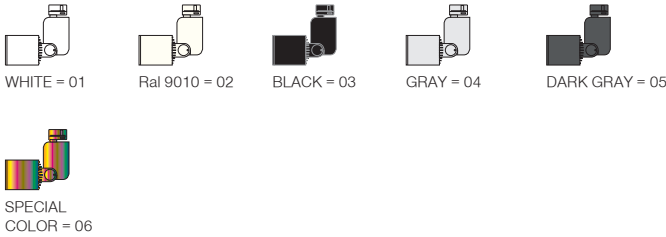

5 / Product Color / Ürün Renk

4 / Reflector Angle / Reflektör Açısı

* See page 315 for ldt files. / Işık eğrileri için sayfa 315 bakınız.