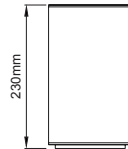

Profile Height for 1-10V, DALI and Warm DIM / 1-10V, DALI ve Sıcak DIM versiyonu için profil boyu