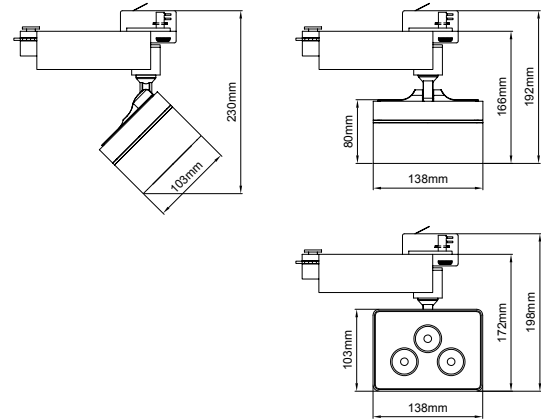

Technical Drawing / Teknik Çizim

4 / Reflector Angle / Reflektör Açısı

EN

- Die-cast aluminium body.
- Clever thermal design with passive heat dissipation.
- With 3-phase universal in-track adaptor.
- 90° rotation on vertical and 350° angle on horizontal axis with mechanical aiming lock.
- Individual lenses with uniform light effect.
- DALI DT8 operating mode enables individual addressing.
- Two DALI addresses; one for colour control and the other for dimming at every specific colour mode.
- Basic colours: White, Black, Gray, Dark Gray, RAL9010 and special color options.
- Available accessories are Honeycomb Filter, Linear Spread diffuser and Softening diffuser.
- Spot, Medium, Flood and Wide Flood beam angle options available with rotationally symmetric light distribution.

TR

- Alüminyum enjeksiyon gövde.
- Pasif soğutma teknolojisine sahip akıllı soğutma tasarımı.
- 3-Fazlı üniversal ray adaptörlü.
- Dikeyde 90°, yatayda 350° hareket kabiliyetine sahip mekanik kilitlemeli mafsallı sistemi.
- Homojen ışık çıkışı sağlayan tekli lens yapısı.
- DALI DT8 trafo sistemi sayesinde armatürler tek tek adreslenebilir.
- İki ayrı DALI adresleme; biri renk kontrolü için ve diğeri her ayrı renkte dim olanağı sağlamaktadır.
- Standart renk seçenekleri: Beyaz, Siyah, Gri, Koyu Gri, RAL9010 yanında isteğe bağlı özel renk seçenekleri uygulanabilir.
- Balpeteği Filtresi, Işık yayıcı diffüzör ve Işık yumuşatıcı diffüzör aksesuar seçenekleri uygulanabilir.
- Dar, Orta, Geniş ve Çok Geniş reflektör açısı seçenekleri mevcuttur.