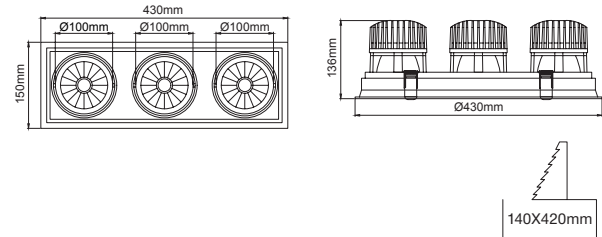

5 / Product Color / Ürün Renk

4 / Reflector Angle / Reflektör Açısı

Technical Drawing / Teknik Çizim

EN

- Die-cast aluminium body.
- Mains voltage: 220-240V / 50-60Hz.
- Clever thermal design with passive heat dissipation.
- 30° rotation on vertical and 30° angle on horizontal axis with mechanical aiming lock.
- Clear safety glass.
- Classic dimming systems of DALI, 1-10V and Phase-Cut Dim options.
- High tech control systems of Tuneable White, Warm Dim and Wireless Dim options.
- Basic colours: White, Black, Gray, Dark Gray, RAL9010 and special color options.
- Available accesories are Honeycomb Filter and Colour Filter.
- Spot, Medium, Flood and Wide Flood beam angle options available with rotationally symmetric light distribution.
- Standart CRI>80, high CRI>90 and super high CRI>98 LED options available.
- Up to 136lm/W efficiency.
- High colour consistency: <3 SDCM
- Emergency kit system can be integrated.

TR

- Alüminyum enjeksiyon gövde.
- 220-240V / 50-60Hz enerji giriřli.
- Pasif soğutma teknolojisine sahip akıllı soğutma tasarımı.
- Dikeyde 30°, yatayda 30° hareket kabiliyetine sahip mekanik kilitlemeli mafsal sistemi.
- Tamperli cam.
- Klasik DALI, 1-10V ve Faz DIM seçenekleri uygulanabilir.
- Yüksek teknoloji kontrol sistemleri olan Kablosuz DIM, Sıcak DIM ve Dinamik Beyaz uygulamaları yapılabilir.
- Standart renk seçenekleri: Beyaz, Siyah, Gri, Koyu Gri, RAL9010 yanında isteğe bağılı özel renk seçenekleri uygulanabilir.
- Balpeteđi Filtresi ve Renk Filtresi aksesuar seçenekleri uygulanabilir.
- Dar, Orta, Geniş ve Çok Geniş reflektör açısı seçenekleri mevcuttur.
- Standart CRI>80, yüksek CRI>90 ve ekstra yüksek CRI>98 LED seçenekleri mevcuttur.
- 136lm/W'a varan verim.
- Yüksek renk uyumu: <3 SDCM
- Acil aydınlatma kit sistemi uygulanabilir.