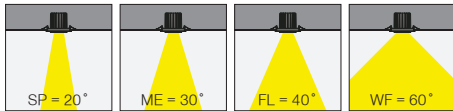

(..) / Complete Code / Komple Kod

5 / Product Color / Ürün Renk

Technical Drawing / Teknik Çizim

4 / Reflector Angle / Reflektör Açısı

* See page 757 for ldt files. / Işık eğrileri için sayfa 757 bakınız.