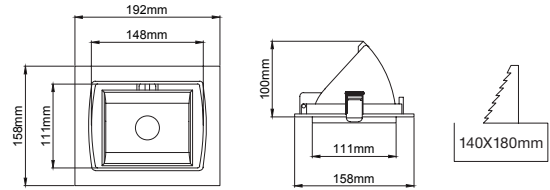

Technical Drawing / Teknik Çizim

4 / Reflector Angle / Reflektör Açısı

EN

- Die-cast aluminium body.
- Mains voltage: 220-240V / 50-60Hz.
- Clever thermal design with passive heat dissipation.
- 60° rotation on vertical and 0° angle on horizontal axis with mechanical aiming lock.
- Classic dimming systems of DALI, 1-10V and Phase-Cut Dim options.
- High tech control systems of Tuneable White, Warm Dim and Wireless Dim options.
- Basic colours: White, Black, Gray, Dark Gray, RAL9010 and special color options.
- Available accessories are Honeycomb Filter, Antiglare Louvre and Colour Filter.
- Wide Flood Oval reflector option available.
- Standart CRI>80, high CRI>90 and super high CRI>98 LED options available.
- Up to 123lm/W efficiency.
- High colour consistency: <3 SDCM
- Emergency kit system can be integrated.

TR

- Alüminyum enjeksiyon gövde.
- 220-240V / 50-60Hz enerji giriřli.
- Pasif sođutma teknolojisine sahip akıllı sođutma tasarımı.
- Dikeyde 60°, yatayda 0° hareket kabiliyetine sahip mekanik kilitlemeli mafsal sistemi.
- Klasik DALI, 1-10V ve Faz DIM seçenekleri uygulanabilir.
- Yüksek teknoloji kontrol sistemleri olan Kablosuz DIM, Sıcak DIM ve Dinamik Beyaz uygulamaları yapılabilir.
- Standart renk seçenekleri: Beyaz, Siyah, Gri, Koyu Gri, RAL9010 yanında isteđe bađlı özel renk seçenekleri uygulanabilir.
- Petekli Filtre, Kamařma önleyici panjur ve Renk Filtresi aksesuarları uygulanabilir.
- Çok Geniş açılı Oval reflektör seçeneđi mevcuttur.
- Standart CRI>80, yüksek CRI>90 ve ekstra yüksek CRI>98 LED seçenekleri mevcuttur.
- 123lm/W'a varan verim.
- Yüksek renk uyumu: <3 SDCM
- Acil aydınlatma kit sistemi uygulanabilir.