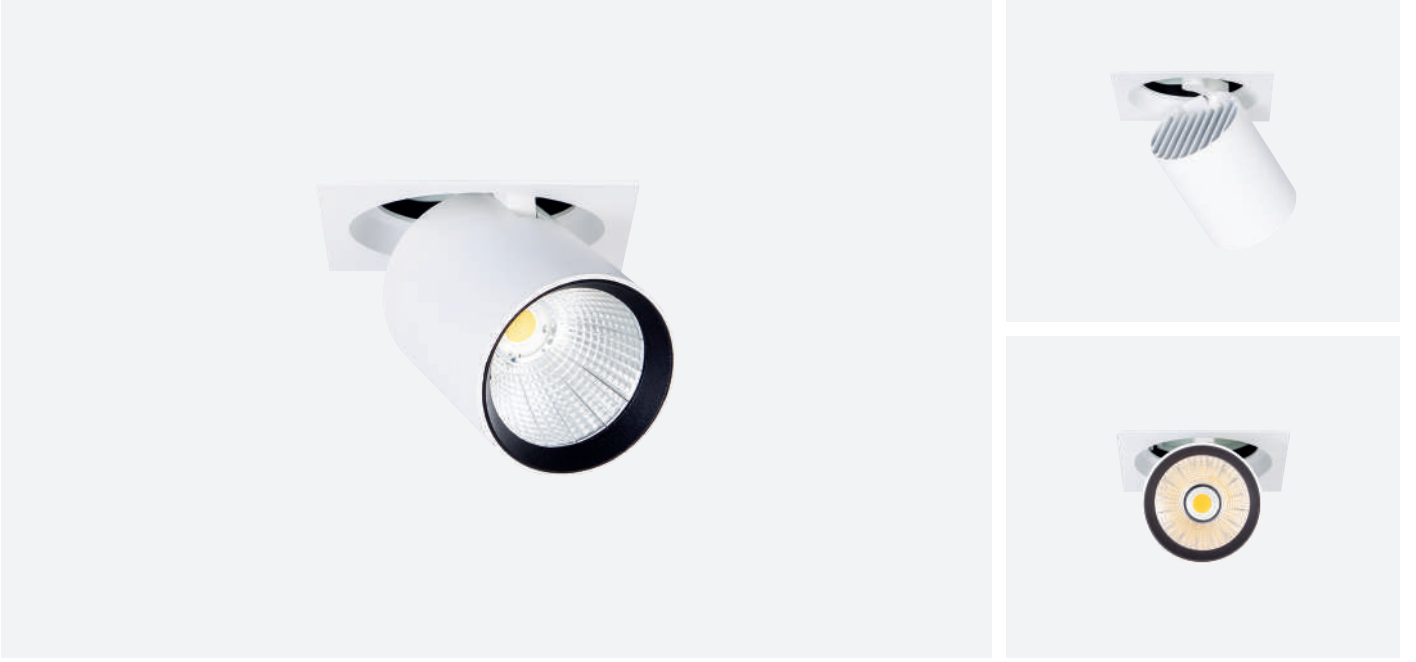

5 / Product Color / Ürün Renk

Technical Drawing / Teknik Çizim

4 / Reflector Angle / Reflektör Açısı

* See page 757 for ldt files. / Işık eğrileri için sayfa 757 bakınız.

EN

- Die-cast aluminium body.
- Mains voltage: 220-240V / 50-60Hz.
- Clever thermal design with passive heat dissipation.
- Clear safety glass.
- Classic dimming systems of DALI, 1-10V and Phase-Cut Dim options.
- High tech control systems of Tuneable White, Warm Dim and Wireless Dim options.
- Basic colours: White, Black, Gray, Dark Gray, RAL9010 and special color options.
- Available accessories are Honeycomb Filter and Colour Filter.
- Spot, Medium and Flood beam angle options available with rotationally symmetric light distribution.
- Standart CRI>80, high CRI>90 and super high CRI>98 LED options available.
- Up to 121lm/W efficiency.
- High colour consistency: <3 SDCM
- Emergency kit system can be integrated.

TR

- Alüminyum enjeksiyon gövde.
- 220-240V / 50-60Hz enerji girişli.
- Pasif soğutma teknolojisine sahip akıllı soğutma tasarımı.
- Tamperli cam.
- Klasik DALI, 1-10V ve Faz DIM seçenekleri uygulanabilir.
- Yüksek teknoloji kontrol sistemleri olan Kablosuz DIM, Sıcak DIM ve Dinamik Beyaz uygulamaları yapılabilir.
- Standart renk seçenekleri: Beyaz, Siyah, Gri, Koyu Gri, RAL9010 yanında isteğe bağlı özel renk seçenekleri uygulanabilir.
- Balpeteği Filtresi ve Renk Filtresi aksesuar seçenekleri uygulanabilir.
- Dar, Orta ve Geniş reflektör açısı seçenekleri mevcuttur.
- Standart CRI>80, yüksek CRI>90 ve ekstra yüksek CRI>98 LED seçenekleri mevcuttur.
- 121lm/W'a varan verim.
- Yüksek renk uyumu: <3 SDCM
- Acil aydınlatma kit sistemi uygulanabilir.