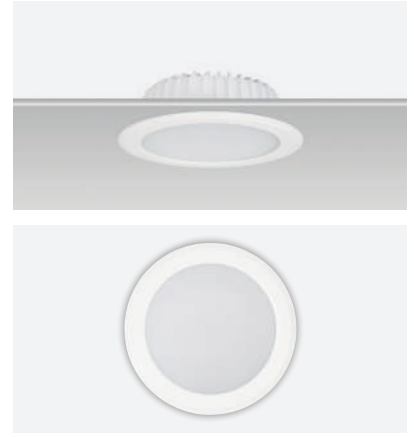

5 / Product Color / Ürün Renk

Technical Drawing / Teknik Çizim

4 / Angle / Açı

* See page 1003 for ldt files. / Işık eğrileri için sayfa 1003 bakınız.

Lumea Downlight / I02.PLR.15065

Power / Güç	CRI	Order Code / Sipariş Kodu	Kelvin	Lümen T_c=50° Lümen
24W	CRI>80	I02.PLR.15065 . (..) . (...) . (..) . (..)	2700K	2395
			3000K	2470
			3500K	2520
			4000K	2571
			5000K	2650
	CRI>90	I02.PLR.15065 . (..) . (...) . (..) . (..)	2700K	2230
			3000K	2300
			3500K	2345
			4000K	2390
			5000K	X
CRI>98	I02.PLR.15065 . (..) . (...) . (..) . (..)	2700K	X	
		3000K	X	
		4000K	X	

* Code example / Kod örneği:

I02.PLR.15065 . 24 . 827 . WF . 01

- 1- Product code / Armatür kodu
- 2- Power / Güç
- 3- CRI / Kelvin
- 4- Reflector angle / Reflektör açısı
- 5- Colour / Ürün renk

2	3	4	5
Watt - Driving Current / Watt - Sürüş Akımı	CRI / Kelvin	Reflector Angle / Reflektör Açısı	Product Color / Ürün Renk
24 24W - 600mA	827 CRI>80 - 2700K	WF 65° - Wide Flood	01 white
21 21W - 500mA	927 CRI>90 - 2700K		02 ral 9010
	830 CRI>80 - 3000K		03 black
	930 CRI>90 - 3000K		04 gray
	835 CRI>80 - 3500K		05 dark gray
	935 CRI>90 - 3500K		06 special color
840 CRI>80 - 4000K	940 CRI>90 - 4000K		
850 CRI>80 - 5000K