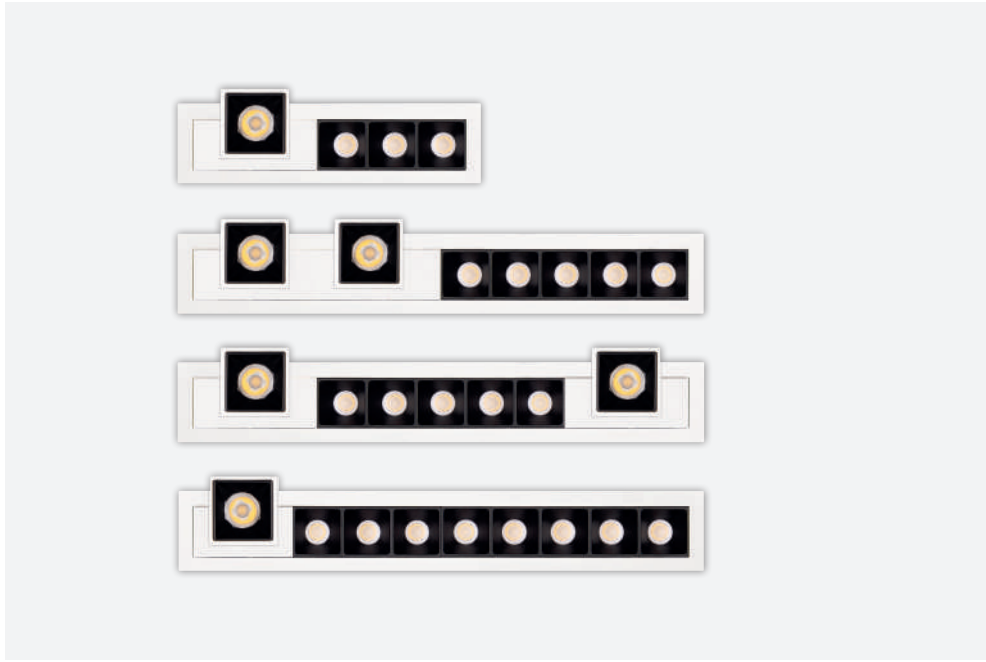

4 / Reflector Angle / Reflektör Açısı

5 / Product Color / Ürün Renk

Pars Asya / I02.PLR.99931

* Code example / Kod örneği:
I02.PLR.99931 . 18 . 827 . ME . 01
1 2 3 4 5

Power / Güç	CRI	Order Code / Sipariş Kodu	Kelvin	Lümen T_C=50° Lümen
18W	CRI>80	I02.PLR.99931 . (.) . (...) . (.) . (.)	2700K	1791
			3000K	1827
			3500K	1864
			4000K	1901
			5000K	1958
			5000K	X
	CRI>90	I02.PLR.99932 . (.) . (...) . (.) . (.)	2700K	1674
			3000K	1707
			3500K	1741
			4000K	1776
			5000K	1810
			5000K	X

Pars Asya / I02.PLR.99932

* Code example / Kod örneği:
I02.PLR.99932 . 14 . 827 . ME . 01
1 2 3 4 5

Power / Güç	CRI	Order Code / Sipariş Kodu	Kelvin	Lümen T_C=50° Lümen
14W	CRI>80	I02.PLR.99932 . (.) . (...) . (.) . (.)	2700K	1439
			3000K	1468
			3500K	1497
			4000K	1527
			5000K	1573
			5000K	X
	CRI>90	I02.PLR.99932 . (.) . (...) . (.) . (.)	2700K	1345
			3000K	1372
			3500K	1399
			4000K	1427
			5000K	1454
			5000K	X