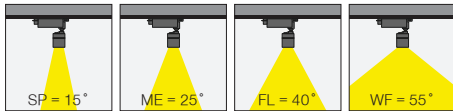

4 / Reflector Angle / Reflektör Açısı

EN

- Die-cast aluminium body.
- Clever thermal design with passive heat dissipation.
- With 3-phase universal in-track adaptor.
- 90° rotation on vertical and 350° angle on horizontal axis with mechanical aiming lock.
- Individual lenses with uniform light effect.
- DALI DT8 operating mode enables individual addressing.
- Two DALI addresses; one for colour control and the other for dimming at every specific colour mode.
- Basic colours: White, Black, Gray, Dark Gray, RAL9010 and special color options.
- Available accessories are Honeycomb Filter, Linear Spread diffuser and Softening diffuser.
- Spot, Medium, Flood and Wide Flood beam angle options available with rotationally symmetric light distribution.

TR

- Alüminyum enjeksiyon gövde.
- Pasif soğutma teknolojisine sahip akıllı soğutma tasarımı.
- 3-Fazlı üniversal ray adaptörlü.
- Dikeyde 90°, yatayda 350° hareket kabiliyetine sahip mekanik kilitlemeli mafsallı sistemi.
- Homojen ışık çıkışı sağlayan tekli lens yapısı.
- DALI DT8 trafo sistemi sayesinde armatürler tek tek adreslenebilir.
- İki ayrı DALI adresleme; biri renk kontrolü için ve diğeri her ayrı renkte dim olanağı sağlamaktadır.
- Standart renk seçenekleri: Beyaz, Siyah, Gri, Koyu Gri, RAL9010 yanında isteğe bağlı özel renk seçenekleri uygulanabilir.
- Balpeteği Filtresi, Işık yayıcı diffüzör ve Işık yumuşatıcı diffüzör aksesuar seçenekleri uygulanabilir.
- Dar, Orta, Geniş ve Çok Geniş reflektör açısı seçenekleri mevcuttur.