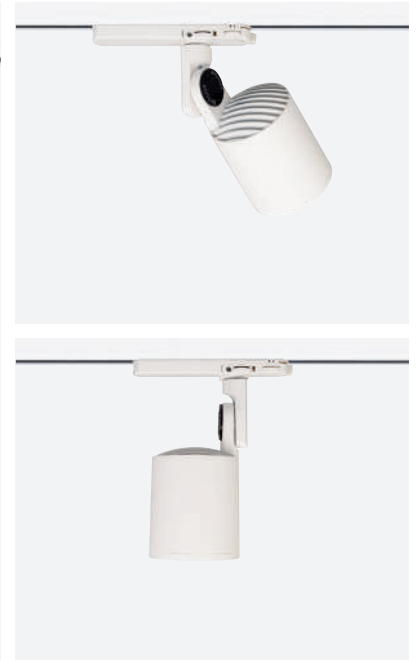

5 / Product Color / Ürün Renk

Technical Drawing / Teknik Çizim

4 / Reflector Angle / Reflektör Açısı

* See page 315 for ldt files. / Işık eğrileri için sayfa 315 bakınız.

EN

- Die-cast aluminium body.
- Mains voltage: 220-240V / 50-60Hz.
- Clever thermal design with passive heat dissipation.
- With 3-phase universal in-track adaptor.
- 180° rotation on vertical and 350° angle on horizontal axis with mechanical aiming lock.
- Clear safety glass.
- Classic dimming system of DALI Dim option.
- High tech control systems of Warm Dim and Wireless Dim options.
- Basic colours: White, Black, Gray, Dark Gray, RAL9010 and special color options.
- Available accesories are Barn Door, Honeycomb Filter, Colour Filter, Antiglare Screen and Visor.
- Spot, Medium, Flood and Wide Flood beam angle options available with rotationally symmetric light distribution.
- Standart CRI>80, high CRI>90 and super high CRI>98 LED options available.
- Up to 136lm/W efficiency.
- High colour consistency: <3 SDCM

TR