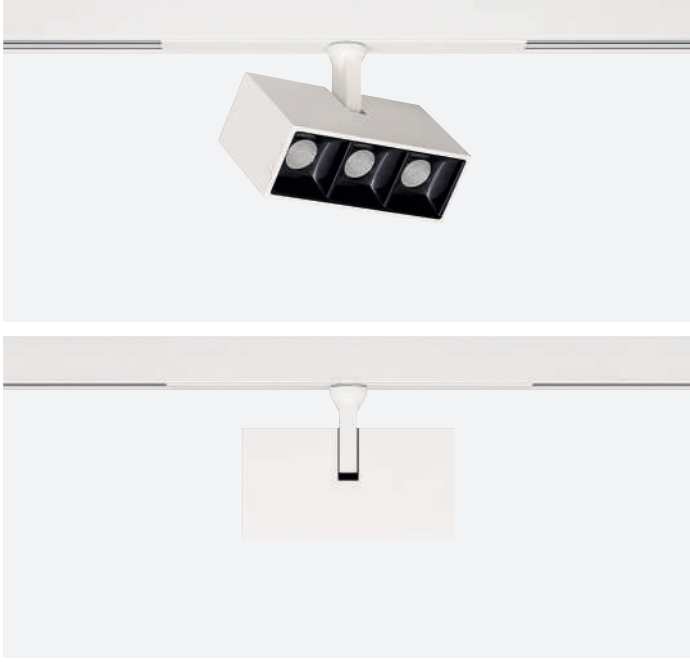

5 / Product Color / Ürün Renk

4 / Reflector Angle / Reflektör Açısı

* See page 408 for ldt files. / Işık eğrileri için sayfa 408 bakınız.