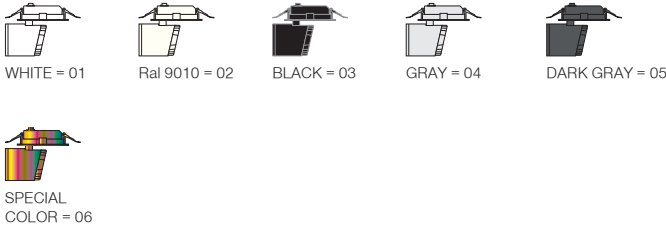

5 / Product Color / Ürün Renk