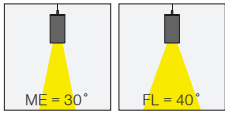

Silindir Midi Pendant

Lipom
Lighting

5 / Product Color / Ürün Renk

Technical Drawing / Teknik Çizim

4 / Reflector Angle / Reflektör Açısı

* See page 959 for Idt files. / Işık eğrileri için sayfa 959 bakınız.