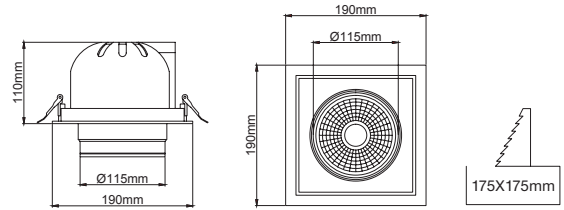

(..) / Complete Code / Komple Kod

5 / Product Color / Ürün Renk

4 / Reflector Angle / Reflektör Açısı

* See page 755 for ldt files. / Işık eğrileri için sayfa 755 bakınız.

Technical Drawing / Teknik Çizim