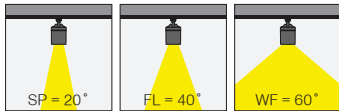

4 / Reflector Angle / Reflektör Açısı

* See page 406 for ldt files. / Işık eğrileri için sayfa 406 bakınız.

EN

- Die-cast aluminium body.
- 48V DC Voltage Input.
- Clever thermal design with passive heat dissipation.
- With DC/DC in-track adaptor compatible to Stucchi Low-Voltage track system.
- 90° rotation on vertical and 350° angle on horizontal axis with mechanical aiming lock.
- Clear safety glass.
- Suitable for DALI DIM system.
- High tech control systems of Warm Dim and Wireless Dim options.
- Basic colours: White, Black, Gray, Dark Gray, RAL9010 and special color options.
- Available accessories are Honeycomb Filter, Colour Filter, Antiglare Screen and Visor.
- Spot, Flood and Wide Flood beam angle options available with rotationally symmetric light distribution.
- High CRI>90 and super high CRI>98 LED options available.
- Up to 103lm/W efficiency.
- High colour consistency: <3 SDCM

TR

- Alüminyum enjeksiyon gövde.
- 48V DC girişli.
- Pasif soğutma teknolojisine sahip akıllı soğutma tasarımı.
- Stucchi 48V ray sistemine uygun DC/DC trafo adaptörlü
- Dikeyde 90°, yatayda 350° hareket kabiliyetine sahip mekanik kilitlemeli mafsal sistemi.
- Tamperli cam.
- DALI DIM seçeneđi mevcut.
- Yüksek teknoloji kontrol sistemleri olan Kablosuz DIM ve Sıcak DIM uygulamaları yapılabilir.
- Standart renk seçenekleri: Beyaz, Siyah, Gri, Koyu Gri, RAL9010 yanında isteđe bađlı özel renk seçenekleri uygulanabilir.
- Balpeteđi Filtresi, Renk Filtresi, Kamaşma Önleyici ve Vizör aksesuar seçenekleri uygulanabilir.
- Dar, Geniş ve Çok Geniş reflektör açı seçenekleri mevcuttur.
- Yüksek CRI>90 ve ekstra yüksek CRI>98 LED seçenekleri mevcuttur.
- 103lm/W'a varan verim.
- Yüksek renk uyumu: <3 SDCM