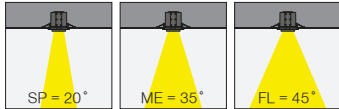

4 / Reflector Angle / Reflektör Açısı

* See page 757 for ldt files. / Işık eğrileri için sayfa 757 bakınız.

EN

- Die-cast aluminium body.
- Mains voltage: 220-240V / 50-60Hz.
- Clever thermal design with passive heat dissipation.
- Clear safety glass.
- Classic dimming systems of DALI, 1-10V and Phase-Cut Dim options.
- High tech control systems of Tuneable White, Warm Dim and Wireless Dim options.
- Basic colours: White, Black, Gray, Dark Gray, RAL9010 and special color options.
- Available accessories are Honeycomb Filter and Colour Filter.
- Spot, Medium and Flood beam angle options available with rotationally symmetric light distribution.
- Standart CRI>80, high CRI>90 and super high CRI>98 LED options available.
- Up to 121lm/W efficiency.
- High colour consistency: <3 SDCM
- Emergency kit system can be integrated.

TR

- Alüminyum enjeksiyon gövde.
- 220-240V / 50-60Hz enerji girişli.
- Pasif soğutma teknolojisine sahip akıllı soğutma tasarımı.
- Tamperli cam.
- Klasik DALI, 1-10V ve Faz DIM seçenekleri uygulanabilir.
- Yüksek teknoloji kontrol sistemleri olan Kablosuz DIM, Sıcak DIM ve Dinamik Beyaz uygulamaları yapılabilir.
- Standart renk seçenekleri: Beyaz, Siyah, Gri, Koyu Gri, RAL9010 yanında isteğe bağlı özel renk seçenekleri uygulanabilir.
- Balpeteği Filtresi ve Renk Filtresi aksesuar seçenekleri uygulanabilir.
- Dar, Orta ve Geniş reflektör açısı seçenekleri mevcuttur.
- Standart CRI>80, yüksek CRI>90 ve ekstra yüksek CRI>98 LED seçenekleri mevcuttur.
- 121lm/W'a varan verim.
- Yüksek renk uyumu: <3 SDCM
- Acil aydınlatma kit sistemi uygulanabilir.