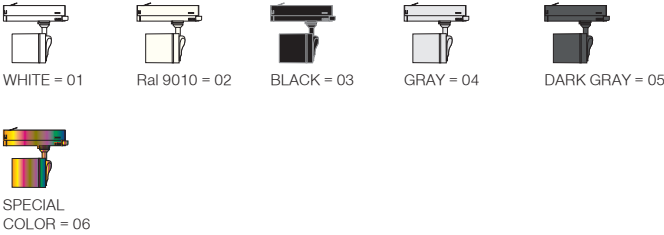

5 / Product Color / Ürün Renk