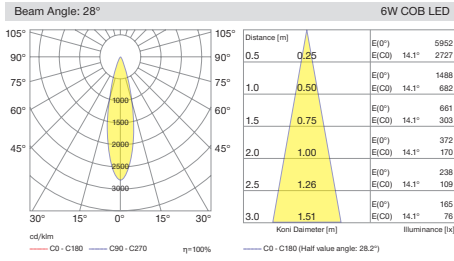

I01.MLT.99903

I01.MLT.99913