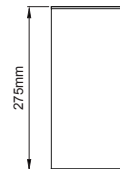

Profile Height for Emergency version / Acil Kit versiyonu için profil boyu