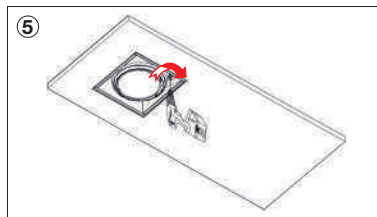

Fix the fixture to ceiling via mounting clips with a help of drill.
Şarjlı matkap yardımı ile armatürün vidalı kulakları ile tavana sabitleyiniz.