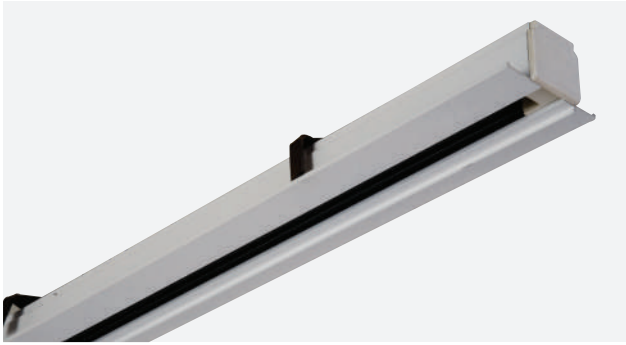

- Alüminyum profil gövde.
- IP20 koruma sınıfı.
- 3-Fazlı sistem.
- Ray içerisinde bulunan bakır telin dikey genişliği fazla olması sayesinde adaptörün raya temassızlığı ihtimali ortadan kaldırılmıştır.
- Standart boylar 1,2 ve 3 metre olup, 3 metre'ye kadar özel boy seçenekleri de mevcuttur.
- Taşıdığı yük : 100N (10Kg)
- Bükme momenti : 2.5 Nm
- Koruma Sınıfı : I
- Akım gerilimi : 10A, 250V
- Sıvaüstü ve sarkıt montaj seçenekleri mevcuttur.

Code / Kod	Lenght / Boy
MK.100	1m
MK.200	2m
MK.300	3m

- Aluminium extruded body.
- IP20 protection class.
- 3-phase circuit system.
- Horizontal copper wire that eliminates the risk of miscontact of adaptor.
- Standart lenght of 1, 2 and 3 meter available. Optionally special lenght can be serviced.
- Pull strength : 100N (10kg)
- Torque max : 2.5 Nm
- Protection class : I
- Rated values : 10A, 250V