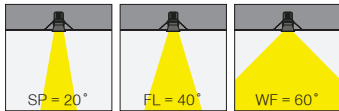

4 / Reflector Angle / Reflektör Açısı

* See page 759 for ldt files. / Işık eğrileri için sayfa 759 bakınız.

EN

- Die-cast aluminium body.
- Mains voltage: 220-240V / 50-60Hz.
- Clever thermal design with passive heat dissipation.
- Clear safety glass.
- Classic dimming systems of DALI, 1-10V and Phase-Cut Dim options.
- High tech control systems of Tuneable White, Warm Dim and Wireless Dim options.
- Basic colours: White, Black, Gray, Dark Gray, RAL9010 and special color options.
- Available accessories are Honeycomb Filter and Colour Filter.
- Spot, Flood and Wide Flood beam angle options available with rotationally symmetric light distribution.
- Standart CRI>80, high CRI>90 and super high CRI>98 LED options available.
- Up to 92lm/W efficiency.
- High colour consistency: <3 SDCM
- Emergency kit system can be integrated.

TR

- Alüminyum enjeksiyon gövde.
- 220-240V / 50-60Hz enerji girişli.
- Pasif soğutma teknolojisine sahip akıllı soğutma tasarımı.
- Tamperli cam.
- Klasik DALI, 1-10V ve Faz DIM seçenekleri uygulanabilir.
- Yüksek teknoloji kontrol sistemleri olan Kablosuz DIM, Sıcak DIM ve Dinamik Beyaz uygulamaları yapılabilir.
- Standart renk seçenekleri: Beyaz, Siyah, Gri, Koyu Gri, RAL9010 yanında isteğe bağlı özel renk seçenekleri uygulanabilir.
- Balpeteği Filtresi ve Renk Filtresi aksesuar seçenekleri uygulanabilir.
- Dar, Geniş ve Çok Geniş reflektör açısı seçenekleri mevcuttur.
- Standart CRI>80, yüksek CRI>90 ve ekstra yüksek CRI>98 LED seçenekleri mevcuttur.
- 92lm/W'a varan verim.
- Yüksek renk uyumu: <3 SDCM
- Acil aydınlatma kit sistemi uygulanabilir.