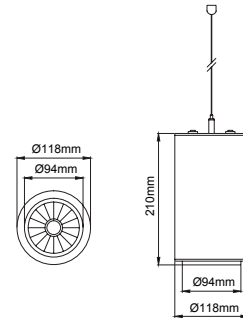

Technical Drawing / Teknik Çizim

EN

- Aluminium body.
- Mains voltage: 220-240V / 50-60Hz.
- Clever thermal design with passive heat dissipation.
- Clear safety glass.
- Classic dimming systems of DALI, 1-10V and Phase-Cut Dim options.
- High tech control systems of Tuneable White, Warm Dim and Wireless Dim options.
- Basic colours: White, Black, Gray, Dark Gray, RAL9010 and special color options.
- Available accessories are Honeycomb Filter and Colour Filter.
- Spot, Medium, Flood and Wide Flood beam angle options available with rotationally symmetric light distribution.
- Standart CRI>80, high CRI>90 and super high CRI>98 LED options available.
- Up to 142lm/W efficiency.
- High colour consistency: <3 SDCM
- Steel suspension cord integrated with up to 5.00mt length option.
- Luminaire supplied with ceiling rose for mains connection.
- Emergency kit system can be integrated only if the length of the fixture increases.

TR

- Alüminyum gövde.
- 220-240V / 50-60Hz enerji girişli.
- Pasif soğutma teknolojisine sahip akıllı soğutma tasarımı.
- Tamperli cam.
- Klasik DALI, 1-10V ve Faz DIM seçenekleri uygulanabilir.
- Yüksek teknoloji kontrol sistemleri olan Kablosuz DIM, Sıcak DIM ve Dinamik Beyaz uygulamaları yapılabilir.
- Standart renk seçenekleri: Beyaz, Siyah, Gri, Koyu Gri, RAL9010 yanında isteğe bağlı özel renk seçenekleri uygulanabilir.
- Balpeteği Filtresi ve Renk Filtresi aksesuar seçenekleri uygulanabilir.
- Dar, Orta, Geniş ve Çok Geniş reflektör açısı seçenekleri mevcuttur.
- Standart CRI>80, yüksek CRI>90 ve ekstra yüksek CRI>98 LED seçenekleri mevcuttur.
- 142lm/W'a varan verim.
- Yüksek renk uyumu: <3 SDCM
- 5.00mt yükseklik opsiyonuna kadar çelik sarkıt teli.
- Armatür tavana bağlantı noktasında rozans ile birlikte verilmektedir.
- Acil aydınlatma kit sistemi profil boyu uzarsa uygulanabilir.