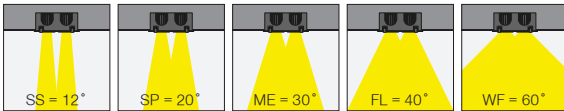

4 / Reflector Angle / Reflektör Açısı