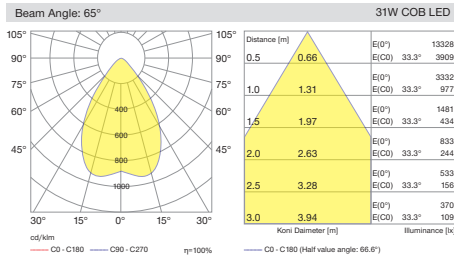

Leila COB Midi Surface

Leila COB Midi Surface / I01.MLS.15070

* Code example / Kod örneği:

I01.MLS.15070 . 31 . 827 . WF . 01

- 1- Product code / Armatür kodu
- 2- Power / Güç
- 3- CRI / Kelvin
- 4- Reflector angle / Reflektör açısı
- 5- Colour / Ürün renk

Power / Güç	CRI	Order Code / Sipariş Kodu	Kelvin	Lümen T_c=50° Lümen
31W	CRI>80	I01.MLS.15070 . (.) . (...) . (.) . (.)	2700K	3267
			3000K	3366
			3500K	3465
			4000K	3569
			5000K	3340
	CRI>90	I01.MLS.15070 . (.) . (...) . (.) . (.)	2700K	2940
			3000K	3029
			3500K	3118
			4000K	3212
			5000K	X
	CRI>98	I01.MLS.15070 . (.) . (...) . (.) . (.)	2700K	2254
			3000K	2323
			4000K	2463
	Meat / Et COB	I01.MLS.15070 . (.) . (...) . (.) . (.)	1800K	1970
	Food / Gıda COB	I01.MLS.15070 . (.) . (...) . (.) . (.)	2400K	2028
	FISH / Balık COB	I01.MLS.15070 . (.) . (...) . (.) . (.)	6600K	2786

2	Watt - Driving Current / Watt - Sürüş Akımı		3				4		5	
			CRI / Kelvin				Reflector Angle / Reflektör Açısı		Product Color / Ürün Renk	
31	31W	800mA	827	CRI>80 - 2700K	9827	CRI>98 - 2700K	WF 70° - Wide Flood		01	white
28	28W	700mA	830	CRI>80 - 3000K	9830	CRI>98 - 3000K			02	ral 9010
24	24W	600mA	835	CRI>80 - 3500K	9840	CRI>98 - 4000K			03	black
20	20W	500mA	840	CRI>80 - 4000K	MEAT	1800K			04	gray
			850	CRI>80 - 5000K	GOLD	2400K			05	dark gray
			927	CRI>90 - 2700K	FISH	6600K			06	special color
			930	CRI>90 - 3000K						
			935	CRI>90 - 3500K						
			940	CRI>90 - 4000K