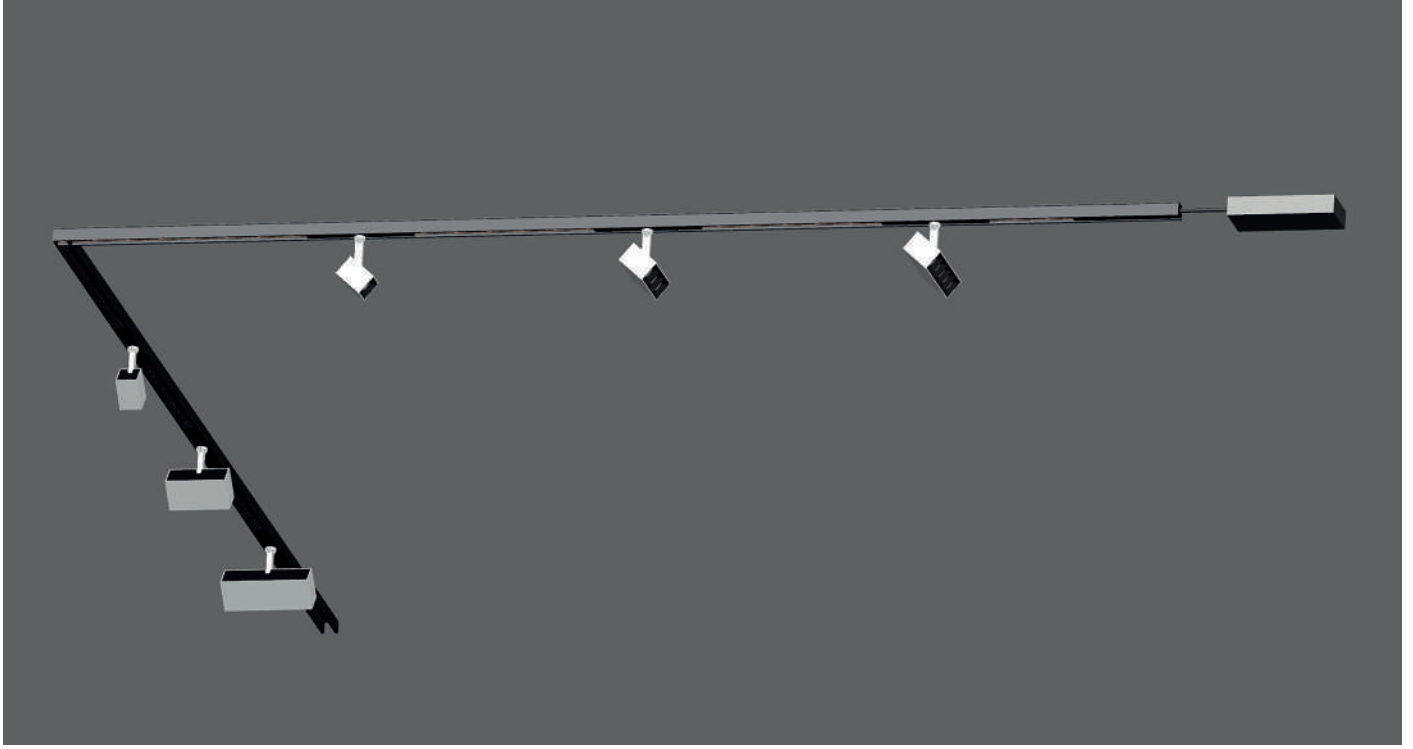

How system simply works / Sistem basitçe nasıl çalışır