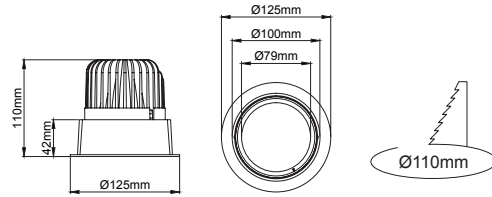

Technical Drawing / Teknik Çizim