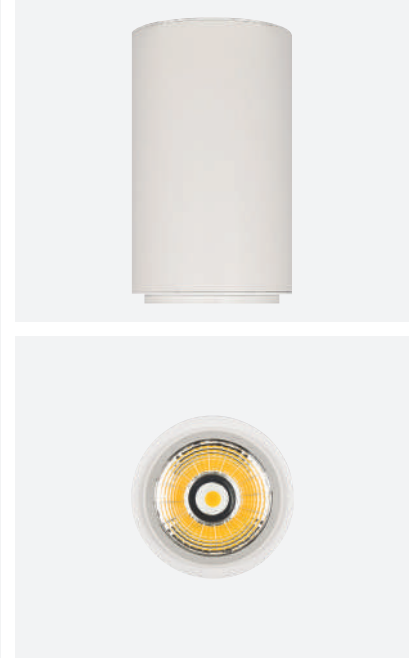

Accessories / Aksesuarlar

					
		Pipa Maxi	Pipa	Pipa Midi	Pipa Mini
Colour Filter / Renkli Filtre	Ext.Code / Kod: .CLF	•	•	•	•
Honeycomb Filter / Petekli Filtre	Ext.Code / Kod: .VBP	•	•	•	•

5 / Product Color / Ürün Renk