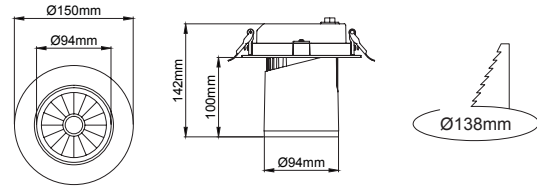

Technical Drawing / Teknik Çizim