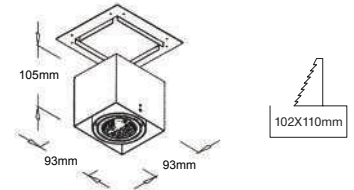

Lima Led / I02.PLR.95001

* Code example / Kod örneği:

I02.PLR.95001 . 4 . 827 . ME . 01
1 2 3 4 5

Power / Güç	CRI	Order Code / Sipariş Kodu	Kelvin	Lümen T_c=50° Lümen
4W	CRI>80	I02.PLR.95001 . (..) . (...) . (..) . (..)	2700K	491
			3000K	506
			3500K	517
			4000K	527
			5000K	543
CRI>90	I02.PLR.95001 . (..) . (...) . (..) . (..)	2700K	456	
		3000K	470	
		3500K	481	
		4000K	490	
		5000K	X	

Lima Led / I02.PLR.95002

* Code example / Kod örneği:

I02.PLR.95002 . 4 . 827 . ME . 01
1 2 3 4 5

Power / Güç	CRI	Order Code / Sipariş Kodu	Kelvin	Lümen T_c=50° Lümen
2x4W	CRI>80	I02.PLR.95002 . (..) . (...) . (..) . (..)	2700K	982
			3000K	1012
			3500K	1034
			4000K	1054
			5000K	1086
CRI>90	I02.PLR.95002 . (..) . (...) . (..) . (..)	2700K	912	
		3000K	940	
		3500K	962	
		4000K	980	
		5000K	X	

Lima Led / I02.PLR.95003

* Code example / Kod örneği:

I02.PLR.95003 . 4 . 827 . ME . 01
1 2 3 4 5

Power / Güç	CRI	Order Code / Sipariş Kodu	Kelvin	Lümen T_c=50° Lümen
3x4W	CRI>80	I02.PLR.95003 . (..) . (...) . (..) . (..)	2700K	1473
			3000K	1518
			3500K	1551
			4000K	1581
			5000K	1629
CRI>90	I02.PLR.95003 . (..) . (...) . (..) . (..)	2700K	1368	
		3000K	1410	
		3500K	1443	
		4000K	1470	
		5000K	X	

- 1- Product code / Armatür kodu
- 2- Power / Güç
- 3- CRI / Kelvin
- 4- Reflector angle / Reflektör açısı
- 5- Colour / Ürün renk

Complete Code / Komple Kod	2	3		4		5			
	Watt - Driving Current / Watt - Sürüş Akımı	CRI / Kelvin		Reflector Angle / Reflektör Açısı		Product Color / Ürün Renk			
4	4W - 350mA	827	CRI>80 - 2700K	927	CRI>90 - 2700K	ME	30° - Medium	01	white
4	2x4W - 350mA	830	CRI>80 - 3000K	930	CRI>90 - 3000K	FL	45° - Flood	02	ral 9010
4	3x4W - 350mA	835	CRI>80 - 3500K	935	CRI>90 - 3500K	WF	60° - Wide Flood	03	black
		840	CRI>80 - 4000K	940	CRI>90 - 4000K			04	gray
		850	CRI>80 - 5000K					05	dark gray
								06	special color