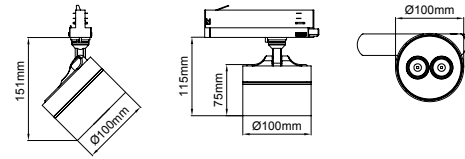

Technical Drawing / Teknik Çizim