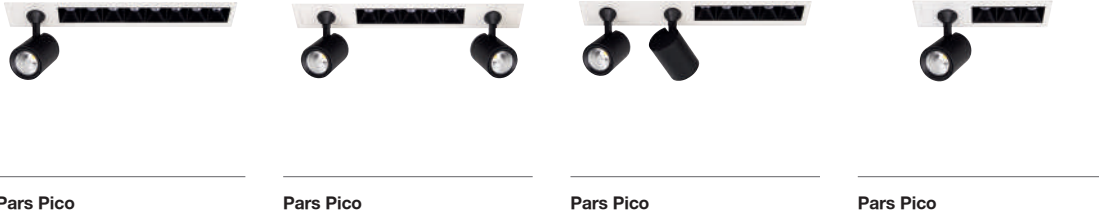

Tunable White / Dinamik Beyaz

LIPOM LIGHTING can apply Tunable White control to its PARS PICO recessed downlight system. Via smart phone or bluetooth switch, individual control or grouping selections possible. Complex solutions can be easily performed.

LIPOM LIGHTING PARS PICO downlight serisi armatürlerinde dinamik beyaz ışık kontrolü seçeneği sunmaktadır. Akıllı telefon veya bluetooth anahtarlar ile ışık kontrolü sağlanabilir. Armatürler tek tek veya grup halinde kontrol edilerek yüksek adetli projelere kolaylıkla adapte edilebilir.

Wireless DIM / Kablosuz DIM

LIPOM LIGHTING offers wireless DIM control on its PARS PICO recessed downlight range that provides easy control and saves time on wiring during installation.

LIPOM LIGHTING PARS PICO downlight serisi armatürlerinde kablosuz DIM seçeneği sunarak kolay kontrol olanağı sunar. Ürün montaj kurulum esnasında daha az kablolama ile zamandan tasarruf sağlar.