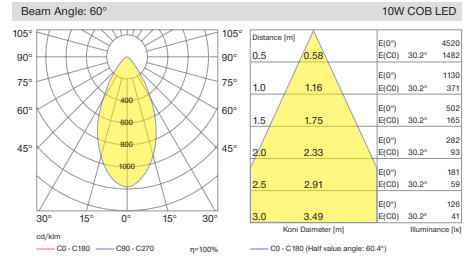

I01.MLT.91201

I01.MLT.92201

I01.MLP.91201