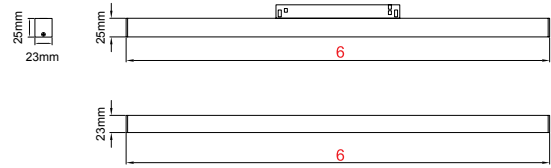

Technical Drawing / Teknik Çizim

EN

- Extruded aluminium body.
- 48V DC Voltage Input.
- Clever thermal design with passive heat dissipation.
- With DC/DC in-track adaptor compatible to Stucchi Low-Voltage track system. .
- Opal diffuser.
- Suitable for DALI DIM and 1-10V system.
- High tech control systems of Warm Dim and Wireless Dim options.
- Basic colours: White, Black, Gray, Dark Gray, RAL9010 and special color options.
- High CRI>90 and standart CRI>80 LED options available.
- High colour consistency: <3 SDCM

TR

- Alüminyum profil gövde.
- 48V DC girişli.
- Pasif soğutma teknolojisine sahip akıllı soğutma tasarımı.
- Stucchi 48V ray sistemine uygun DC/DC trafo adaptörlü
- Opal Difüzörlü
- DALI ve 1-10V DIM seçeneği mevcut.
- Yüksek teknoloji kontrol sistemleri olan Kablosuz DIM ve Sıcak DIM uygulamaları yapılabilir.
- Standart renk seçenekleri: Beyaz, Siyah, Gri, Koyu Gri, RAL9010 yanında isteğe bağlı özel renk seçenekleri uygulanabilir.
- Yüksek CRI>90 ve standart CRI>80 LED seçenekleri mevcuttur.
- Yüksek renk uyumu: <3 SDCM