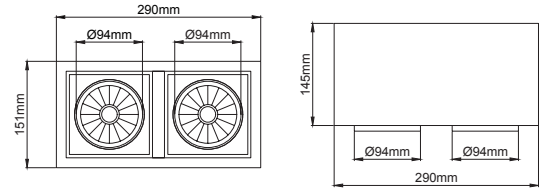

Technical Drawing / Teknik Çizim