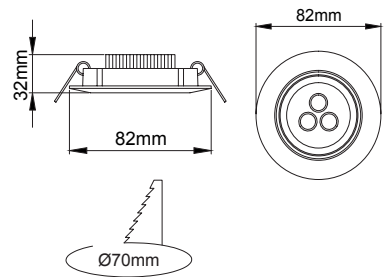

2	Watt - Driving Current / Watt - Sürüş Akımı	3	CRI / Kelvin		4	Reflector Angle / Reflektör Açısı	5	Product Color / Ürün Renk	
2	2W - 350mA	827	CRI>80 - 2700K	927	CRI>90 - 2700K	SS	14° - Super Spot	01	white
2	2W - 350mA	830	CRI>80 - 3000K	930	CRI>90 - 3000K	ME	24° - Medium	02	ral 9010
4	4W - 350mA	835	CRI>80 - 3500K	935	CRI>90 - 3500K	FL	48° - Flood	03	black
		840	CRI>80 - 4000K	940	CRI>90 - 4000K			04	gray
		850	CRI>80 - 5000K					05	dark gray
								06	special color