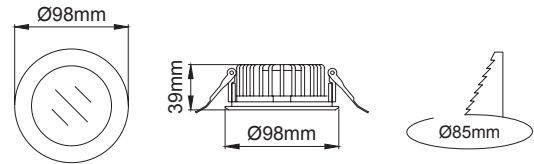

5 / Product Color / Ürün Renk

Technical Drawing / Teknik Çizim

4 / Angle / Açı

* See page 1003 for Idt files. / Işık eğrileri için sayfa 1003 bakınız.

Leila Mini Downlight / I02.PLR.15069

	Power / Güç	CRI	Order Code / Sipariş Kodu	Kelvin	Lümen T_c=50° Lümen	
	* Code example / Kod örneği: I02.PLR.15069 . 8 . 827 . WF . 01 1- Product code / Armatür kodu 2- Power / Güç 3- CRI / Kelvin 4- Reflector angle / Reflektör açısı 5- Colour / Ürün renk	8W	CRI>80	I02.PLR.15069 . (..) . (...) . (..) . (..)	2700K	625
3000K					645	
3500K					693	
4000K					707	
5000K					728	
CRI>90		I02.PLR.15069 . (..) . (...) . (..) . (..)	2700K	581		
			3000K	600		
			3500K	645		
			4000K	658		
			5000K	X		
CRI>98		I02.PLR.15069 . (..) . (...) . (..) . (..)	2700K	X		
			3000K	X		
			4000K	X		

	2	3	4	5
	Watt - Driving Current / Watt - Sürüş Akımı	CRI / Kelvin	Reflector Angle / Reflektör Açısı	Product Color / Ürün Renk
(..) / Complete Code / Komple Kod	8	827 CRI>80 - 2700K		01 white 02 ral 9010 03 black 04 gray 05 dark gray 06 special color
	4	927 CRI>90 - 2700K		
		830 CRI>80 - 3000K		
		930 CRI>90 - 3000K		
		835 CRI>80 - 3500K		
		935 CRI>90 - 3500K		
		840 CRI>80 - 4000K		
		940 CRI>90 - 4000K		
		850 CRI>80 - 5000K