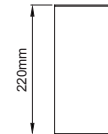

Profile Height for Wireless DIM / Kablosuz DIM versiyonu için profil boyu

Profile Height for Tunable White DIM / Dinamik beyaz versiyonu için profil boyu

Profile Height for Emergency version / Acil Kit versiyonu için profil boyu