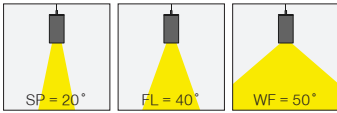

Silindir Mini Pendant

Lipom
Lighting

5 / Product Color / Ürün Renk

Technical Drawing / Teknik Çizim

4 / Reflector Angle / Reflektör Açısı

* See page 959 for ldt files. / Işık eğrileri için sayfa 959 bakınız.