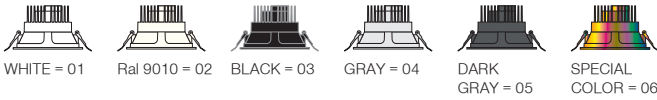

5 / Product Color / Ürün Renk