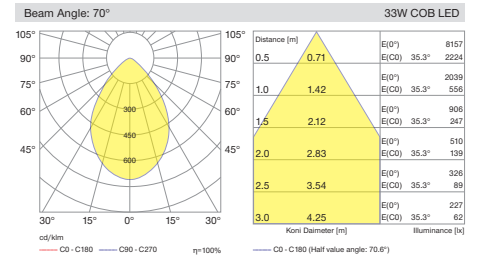

Leila Maxi Surface / 102.PSM.15074

* Code example / Kod örneği:

102.PSM.15074 . 33 . 827 . WF . 01

- 1- Product code / Armatür kodu
- 2- Power / Güç
- 3- CRI / Kelvin
- 4- Reflector angle / Reflektör açısı
- 5- Colour / Ürün renk

Power / Güç	CRI	Order Code / Sipariş Kodu	Kelvin	Lümen T_c=50° Lümen
33W	CRI>80	102.PSM.15074 . (.) . (...) . (.) . (.)	2700K	2550
			3000K	2630
			3500K	2680
			4000K	2737
			5000K	2820
33W	CRI>90	102.PSM.15074 . (.) . (...) . (.) . (.)	2700K	2372
			3000K	2445
			3500K	2490
			4000K	2545
			5000K	X
33W	CRI>98	102.PSM.15074 . (.) . (...) . (.) . (.)	2700K	X
			3000K	X
			4000K	X
Meat / Et COB		102.PSM.15074 . (.) . (...) . (.) . (.)	1800K	X
Food / Gıda COB		102.PSM.15074 . (.) . (...) . (.) . (.)	2400K	X
FISH / Balık COB		102.PSM.15074 . (.) . (...) . (.) . (.)	6600K	X

2	Watt - Driving Current / Watt - Sürüş Akımı	3	CRI / Kelvin	4	Reflector Angle / Reflektör Açısı	5	Product Color / Ürün Renk
33	33W - 900mA	827	CRI>80 - 2700K	WF	70° - Wide Flood	01	white
29	29W - 800mA	830	CRI>80 - 3000K			02	ral 9010
		835	CRI>80 - 3500K			03	black
		840	CRI>80 - 4000K			04	gray
		850	CRI>80 - 5000K			05	dark gray
		927	CRI>90 - 2700K			06	special color
		930	CRI>90 - 3000K				
		935	CRI>90 - 3500K				
		940	CRI>90 - 4000K