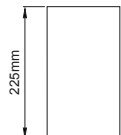

Profile Height for Wireless DIM / Kablosuz DIM versiyonu için profil boyu

Profile Height for Tunable White DIM / Dinamik beyaz versiyonu için profil boyu

Profile Height for Emergency version / Acil Kit versiyonu için profil boyu