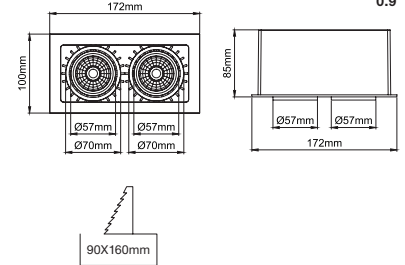

Gizmo Focus / I01.MLR.99801

* Code example / Kod örneği:

I01.MLR.99801 . 7 . 827 . SP . 01
1 2 3 4 5

Power / Güç	CRI	Order Code / Sipariş Kodu	Kelvin	Lümen T_c=50° Lümen
7W	CRI>80	I01.MLR.99801 . (..) . (...) . (..) . (..)	2700K	735
			3000K	753
			3500K	779
			4000K	807
			5000K	862
CRI>90	I01.MLR.99801 . (..) . (...) . (..) . (..)	2700K	662	
		3000K	677	
		3500K	701	
		4000K	725	
		5000K	X	

kg
0.5

Gizmo Focus / I01.MLR.99802

* Code example / Kod örneği:

I01.MLR.99802 . 7 . 827 . SP . 01
1 2 3 4 5

Power / Güç	CRI	Order Code / Sipariş Kodu	Kelvin	Lümen T_c=50° Lümen
2x7W	CRI>80	I01.MLR.99802 . (..) . (...) . (..) . (..)	2700K	1470
			3000K	1506
			3500K	1558
			4000K	1614
			5000K	1724
CRI>90	I01.MLR.99802 . (..) . (...) . (..) . (..)	2700K	1324	
		3000K	1354	
		3500K	1402	
		4000K	1450	
		5000K	X	

kg
0.9

Gizmo Focus / I01.MLR.99803

* Code example / Kod örneği:

I01.MLR.99803 . 7 . 827 . SP . 01
1 2 3 4 5

Power / Güç	CRI	Order Code / Sipariş Kodu	Kelvin	Lümen T_c=50° Lümen
3x7W	CRI>80	I01.MLR.99803 . (..) . (...) . (..) . (..)	2700K	2205
			3000K	2259
			3500K	2337
			4000K	2421
			5000K	2586
CRI>90	I01.MLR.99803 . (..) . (...) . (..) . (..)	2700K	1986	
		3000K	2031	
		3500K	2103	
		4000K	2175	
		5000K	X	

kg
1.3

- 1- Product code / Armatür kodu
- 2- Power / Güç
- 3- CRI / Kelvin
- 4- Reflector angle / Reflektör açısı
- 5- Colour / Ürün renk

Complete Code / Komple Kod	2	3		4		5
	Watt - Driving Current / Watt - Sürüş Akımı	CRI / Kelvin		Reflector Angle / Reflektör Açısı		Product Color / Ürün Renk
7	7W - 180mA	827	CRI>80 - 2700K	927	CRI>90 - 2700K	01 white
4	4W - 100mA	830	CRI>80 - 3000K	930	CRI>90 - 3000K	02 ral 9010
7	2x7W - 180mA	835	CRI>80 - 3500K	935	CRI>90 - 3500K	03 black
4	2x4W - 100mA	840	CRI>80 - 4000K	940	CRI>90 - 4000K	04 gray
7	3x7W - 180mA	850	CRI>80 - 5000K			05 dark gray
4	3x4W - 100mA					06 special color