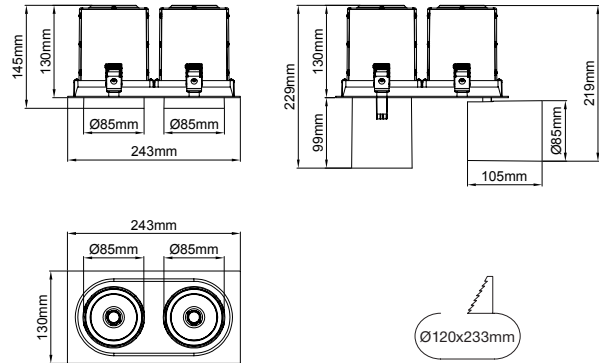

Technical Drawing / Teknik Çizim

4 / Reflector Angle / Reflektör Açısı

EN

- Die-cast aluminium body.
- Mains voltage: 220-240V / 50-60Hz.
- Clever thermal design with passive heat dissipation.
- Clear safety glass.
- Classic dimming systems of DALI, 1-10V and Phase-Cut Dim options.
- High tech control systems of Tuneable White, Warm Dim and Wireless Dim options.
- Basic colours: White, Black, Gray, Dark Gray, RAL9010 and special color options.
- Available accessories are Honeycomb Filter and Colour Filter.
- Spot, Medium and Flood beam angle options available with rotationally symmetric light distribution.
- Standart CRI>80, high CRI>90 and super high CRI>98 LED options available.
- Up to 121lm/W efficiency.
- High colour consistency: <3 SDCM
- Emergency kit system can be integrated.

TR

- Alüminyum enjeksiyon gövde.
- 220-240V / 50-60Hz enerji girişli.
- Pasif soğutma teknolojisine sahip akıllı soğutma tasarımı.
- Tamperli cam.
- Klasik DALI, 1-10V ve Faz DIM seçenekleri uygulanabilir.
- Yüksek teknoloji kontrol sistemleri olan Kablosuz DIM, Sıcak DIM ve Dinamik Beyaz uygulamaları yapılabilir.
- Standart renk seçenekleri: Beyaz, Siyah, Gri, Koyu Gri, RAL9010 yanında isteğe bağlı özel renk seçenekleri uygulanabilir.
- Balpeteği Filtresi ve Renk Filtresi aksesuar seçenekleri uygulanabilir.
- Dar, Orta ve Geniş reflektör açısı seçenekleri mevcuttur.
- Standart CRI>80, yüksek CRI>90 ve ekstra yüksek CRI>98 LED seçenekleri mevcuttur.
- 121lm/W'a varan verim.
- Yüksek renk uyumu: <3 SDCM
- Acil aydınlatma kit sistemi uygulanabilir.