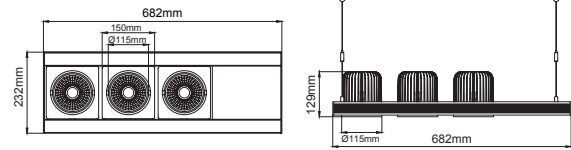

Technical Drawing / Teknik Çizim

EN

- Die-cast aluminium body.
- Mains voltage: 220-240V / 50-60Hz.
- Clever thermal design with passive heat dissipation.
- 30° rotation on vertical and 30° angle on horizontal axis with mechanical aiming lock.
- Clear safety glass.
- Classic dimming systems of DALI, 1-10V and Phase-Cut Dim options.
- High tech control systems of Tuneable White, Warm Dim and Wireless Dim options.
- Basic colours: White, Black, Gray, Dark Gray, RAL9010 and special color options.
- Available accessories are Honeycomb Filter and Colour Filter.
- Super Spot, Spot, Medium, Flood and Wide Flood beam angle options available with rotationally symmetric light distribution.
- Standart CRI>80, high CRI>90 and super high CRI>98 LED options available.
- Up to 130lm/W efficiency.
- High colour consistency: <3 SDCM
- Steel suspension cord integrated with up to 5.00mt lenght option.
- Luminaire supplied with ceiling rose for mains connection.

TR

- Alüminyum enjeksiyon gövde.
- 220-240V / 50-60Hz enerji giriřli.
- Pasif soğutma teknolojisine sahip akıllı soğutma tasarımı.
- Dikeyde 30°, yatayda 30° hareket kabiliyetine sahip mekanik kilitlemeli mafsal sistemi.
- Tamperli cam.
- Klasik DALI, 1-10V ve Faz DIM seçenekleri uygulanabilir.
- Yüksek teknoloji kontrol sistemleri olan Kablesuz DIM, Sıcak DIM ve Dinamik Beyaz uygulamaları yapılabilir.
- Standart renk seçenekleri: Beyaz, Siyah, Gri, Koyu Gri, RAL9010 yanında isteğe bağılı özel renk seçenekleri uygulanabilir.
- Balpeteđi Filtresi ve Renk Filtresi aksesuar seçenekleri uygulanabilir.
- Çok Dar, Dar, Orta, Geniř ve Çok Geniř reflektör açısı seçenekleri mevcuttur.
- Standart CRI>80, yüksek CRI>90 ve ekstra yüksek CRI>98 LED seçenekleri mevcuttur.
- 130lm/W'a varan verim.
- Yüksek renk uyumu: <3 SDCM
- 5.00mt yükseklik opsiyonuna kadar çelik sarkıt telli.
- Armatür tavana bağılantı noktasında rozans ile birlikte verilmektedir.