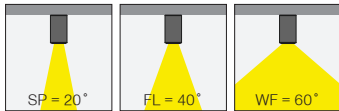

4 / Reflector Angle / Reflektör Açısı

* See page 884 for ldt files. / Işık eğrileri için sayfa 884 bakınız.

EN

- Aluminium body.
- Mains voltage: 220-240V / 50-60Hz.
- Clever thermal design with passive heat dissipation.
- Clear safety glass.
- Classic dimming systems of DALI, 1-10V and Phase-Cut Dim options.
- High tech control systems of Warm Dim and Wireless Dim options.
- Basic colours: White, Black, Gray, Dark Gray, RAL9010 and special color options.
- Available accessories are Honeycomb Filter and Colour Filter.
- Spot, Flood and Wide Flood beam angle options available with rotationally symmetric light distribution.
- Standart CRI>80, high CRI>90 and super high CRI>98 LED options available.
- Up to 92lm/W efficiency.
- High colour consistency: <3 SDCM
- Emergency kit system can be integrated only if the length of the fixture increases.

TR

- Alüminyum gövde.
- 220-240V / 50-60Hz enerji girişi.
- Pasif soğutma teknolojisine sahip akıllı soğutma tasarımı.
- Tamperli cam.
- Klasik DALI, 1-10V ve Faz DIM seçenekleri uygulanabilir.
- Yüksek teknoloji kontrol sistemleri olan Kablosuz DIM ve Sıcak DIM uygulamaları yapılabilir.
- Standart renk seçenekleri: Beyaz, Siyah, Gri, Koyu Gri, RAL9010 yanında isteğe bağlı özel renk seçenekleri uygulanabilir.
- Balpoteği Filtresi ve Renk Filtresi aksesuar seçenekleri uygulanabilir.
- Dar, Geniş ve Çok Geniş reflektör açısı seçenekleri mevcuttur.
- Standart CRI>80, yüksek CRI>90 ve ekstra yüksek CRI>98 LED seçenekleri mevcuttur.
- 92lm/W'a varan verim.
- Yüksek renk uyumu: <3 SDCM
- Acil aydınlatma kit sistemi profil boyu uzarsa uygulanabilir.