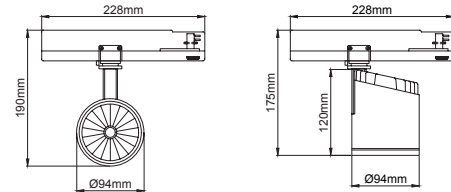

(...) / Complete Code / Komple Kod

5 / Product Color / Ürün Renk

Technical Drawing / Teknik Çizim

4 / Reflector Angle / Reflektör Açısı

* See page 315 for ldt files. / Işık eğrileri için sayfa 315 bakınız.