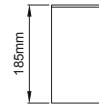

Profile Height for 1-10V, DALI and Warm DIM / 1-10V, DALI ve Sıcak DIM versiyonu için profil boyu