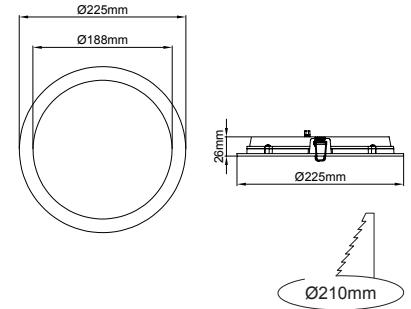

* Code example / Kod örneği:
I02.PLR.16076 . 28 . 827 . WF . 01
1 2 3 4 5

Power / Güç	CRI	Order Code / Sipariş Kodu	Kelvin	Lümen T_c=50° Lümen
28W	CRI>80	I02.PLR.16076 . (.) . (...) . (.) . (.)	2700K	2706
			3000K	2761
			3500K	2817
			4000K	2875
			5000K	2961
	CRI>90	I02.PLR.16076 . (.) . (...) . (.) . (.)	2700K	2517
			3000K	2568
			3500K	2620
			4000K	2674
			5000K	X