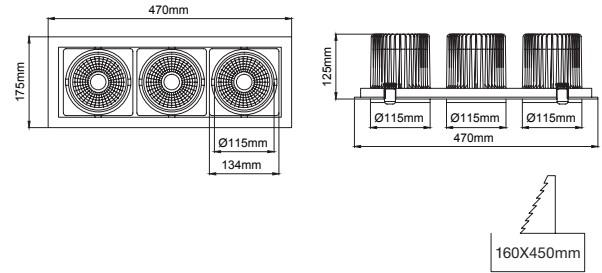

Technical Drawing / Teknik Çizim