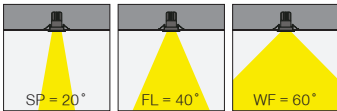

(..) / Complete Code / Komple Kod

5 / Product Color / Ürün Renk

Technical Drawing / Teknik Çizim

4 / Reflector Angle / Reflektör Açısı

* See page 759 for ldt files. / Işık eğrileri için sayfa 759 bakınız.