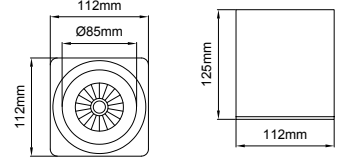

Venus Mini / I01.MLS.20620

* Code example / Kod örneği:

I01.MLS.20620 . 20 . 827 . FL . 01
1 2 3 4 5

Power / Güç	CRI	Order Code / Sipariş Kodu	Kelvin	Lümen T_c=50° Lümen
20W	CRI>80	I01.MLS.20620 . (..) . (...) . (..) . (..)	2700K	2490
			3000K	2540
			3500K	2590
			4000K	2645
			5000K	2722
	CRI>90	I01.MLS.20620 . (..) . (...) . (..) . (..)	2700K	2316
			3000K	2362
			3500K	2410
			4000K	2460
			5000K	X

kg
0.7

Venus Micro / I01.MLS.20625

* Code example / Kod örneği:

I01.MLS.20625 . 10 . 827 . WF . 01
1 2 3 4 5

Power / Güç	CRI	Order Code / Sipariş Kodu	Kelvin	Lümen T_c=50° Lümen
10W	CRI>80	I01.MLS.20625 . (..) . (...) . (..) . (..)	2700K	1118
			3000K	1141
			3500K	1164
			4000K	1187
			5000K	1223
	CRI>90	I01.MLS.20625 . (..) . (...) . (..) . (..)	2700K	1040
			3000K	1061
			3500K	1083
			4000K	1104
			5000K	X

kg
0.5

- 1- Product code / Armatür kodu
- 2- Power / Güç
- 3- CRI / Kelvin
- 4- Reflector angle / Reflektör açısı
- 5- Colour / Ürün renk

Complete Code / Komple Kod	2	3		4		5		
	Watt - Driving Current / Watt - Sürüş Akımı	CRI / Kelvin		Reflector Angle / Reflektör Açısı		Product Color / Ürün Renk		
	35 35W - 900mA	827	CRI>80 - 2700K	927	CRI>90 - 2700K		FL 40° - Flood	01 white
	28 28W - 700mA	830	CRI>80 - 3000K	930	CRI>90 - 3000K		FL 45° - Flood	02 ral 9010
	20 20W - 500mA	835	CRI>80 - 3500K	935	CRI>90 - 3500K		WF 50° - Wide Flood	03 black
	10 10W - 250mA	840	CRI>80 - 4000K	940	CRI>90 - 4000K			04 gray
		850	CRI>80 - 5000K					05 dark gray
								06 special color