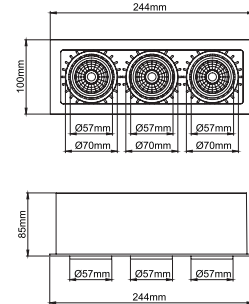

kg
1.3

- 1- Product code / Armatür kodu
- 2- Power / Güç
- 3- CRI / Kelvin
- 4- Reflector angle / Reflektör açısı
- 5- Colour / Ürün renk

Complete Code / Komple Kod	2	3		4		5
	Watt - Driving Current / Watt - Sürüş Akımı	CRI / Kelvin		Reflector Angle / Reflektör Açısı		Product Color / Ürün Renk
7	7W - 180mA	827	CRI>80 - 2700K	927	CRI>90 - 2700K	01 white
4	4W - 100mA	830	CRI>80 - 3000K	930	CRI>90 - 3000K	02 ral 9010
7	2x7W - 180mA	835	CRI>80 - 3500K	935	CRI>90 - 3500K	03 black
4	2x4W - 100mA	840	CRI>80 - 4000K	940	CRI>90 - 4000K	04 gray
7	3x7W - 180mA	850	CRI>80 - 5000K			05 dark gray
4	3x4W - 100mA					06 special color