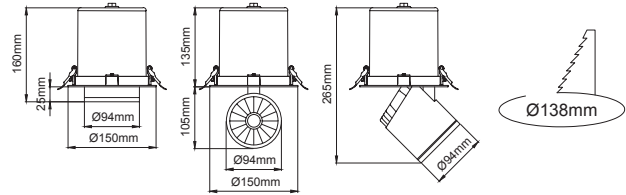

Technical Drawing / Teknik Çizim