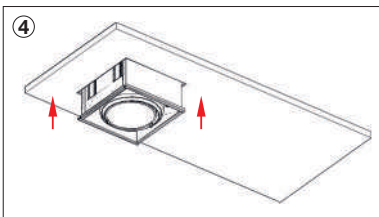

Push the fixture towards ceiling inside mounting frame.
Armatürü tavana doğru alçı çerçevenin içine itiniz.