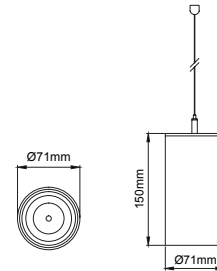

Technical Drawing / Teknik Çizim

EN

- Aluminium body.
- Mains voltage: 220-240V / 50-60Hz.
- Clever thermal design with passive heat dissipation.
- Clear safety glass.
- Classic dimming systems of DALI, 1-10V and Phase-Cut Dim options.
- High tech control systems of Warm Dim and Wireless Dim options.
- Basic colours: White, Black, Gray, Dark Gray, RAL9010 and special color options.
- Available accessories are Honeycomb Filter and Colour Filter.
- Spot, Medium and Flood beam angle options available with rotationally symmetric light distribution.
- Standart CRI>80, high CRI>90 and super high CRI>98 LED options available.
- Up to 113lm/W efficiency.
- High colour consistency: <3 SDCM
- Steel suspension cord integrated with up to 5.00mt length option.
- Luminaire supplied with ceiling rose for mains connection.
- Emergency kit system can be integrated only if the length of the fixture increases.

TR

- Alüminyum gövde.
- 220-240V / 50-60Hz enerji girişli.
- Pasif soğutma teknolojisine sahip akıllı soğutma tasarımı.
- Tamperli cam.
- Klasik DALI, 1-10V ve Faz DIM seçenekleri uygulanabilir.
- Yüksek teknoloji kontrol sistemleri olan Kablosuz DIM ve Sıcak DIM uygulamaları yapılabilir.
- Standart renk seçenekleri: Beyaz, Siyah, Gri, Koyu Gri, RAL9010 yanında isteğe bağlı özel renk seçenekleri uygulanabilir.
- Balpeteği Filtresi ve Renk Filtresi aksesuar seçenekleri uygulanabilir.
- Dar, Orta ve Geniş reflektör açısı seçenekleri mevcuttur.
- Standart CRI>80, yüksek CRI>90 ve ekstra yüksek CRI>98 LED seçenekleri mevcuttur.
- 113lm/W'a varan verim.
- Yüksek renk uyumu: <3 SDCM
- 5.00mt yükseklik opsiyonuna kadar çelik sarkıt teli.
- Armatür tavana bağlantı noktasında rozans ile birlikte verilmektedir.
- Acil aydınlatma kit sistemi profil boyu uzarsa uygulanabilir.