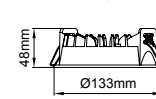

2	Watt - Driving Current / Watt - Sürüş Akımı	3	CRI / Kelvin	4	Reflector Angle / Reflektör Açısı	5	Product Color / Ürün Renk	
35	35W - 900mA	827	CRI>80 - 2700K	9827	CRI>98 - 2700K	ME	25° - Medium	01 white
20	20W - 500mA	830	CRI>80 - 3000K	9830	CRI>98 - 3000K			02 ral 9010
		835	CRI>80 - 3500K	9840	CRI>98 - 4000K			03 black
		840	CRI>80 - 4000K					04 gray
		850	CRI>80 - 5000K					05 dark gray
		927	CRI>90 - 2700K					06 special color
		930	CRI>90 - 3000K					
		935	CRI>90 - 3500K					
		940	CRI>90 - 4000K					

(..) / Complete Code / Komple Kod