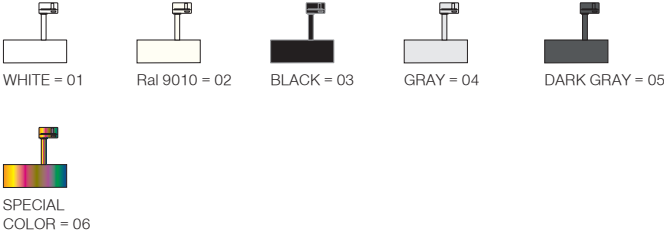

5 / Product Color / Ürün Renk