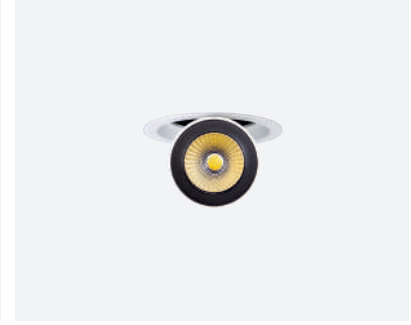

5 / Product Color / Ürün Renk

Technical Drawing / Teknik Çizim

4 / Reflector Angle / Reflektör Açısı

* See page 759 for ldt files. / Işık eğrileri için sayfa 759 bakınız.

EN

- Die-cast aluminium body.
- Mains voltage: 220-240V / 50-60Hz.
- Clever thermal design with passive heat dissipation.
- Clear safety glass.
- Classic dimming systems of DALI, 1-10V and Phase-Cut Dim options.
- High tech control systems of Tuneable White, Warm Dim and Wireless Dim options.
- Basic colours: White, Black, Gray, Dark Gray, RAL9010 and special color options.
- Available accessories are Honeycomb Filter and Colour Filter.
- Spot, Flood and Wide Flood beam angle options available with rotationally symmetric light distribution.
- Standart CRI>80, high CRI>90 and super high CRI>98 LED options available.
- Up to 101lm/W efficiency.
- High colour consistency: <3 SDCM
- Emergency kit system can be integrated.

TR

- Alüminyum enjeksiyon gövde.
- 220-240V / 50-60Hz enerji girişli.
- Pasif soğutma teknolojisine sahip akıllı soğutma tasarımı.
- Tamperli cam.
- Klasik DALI, 1-10V ve Faz DIM seçenekleri uygulanabilir.
- Yüksek teknoloji kontrol sistemleri olan Kablosuz DIM, Sıcak DIM ve Dinamik Beyaz uygulamaları yapılabilir.
- Standart renk seçenekleri: Beyaz, Siyah, Gri, Koyu Gri, RAL9010 yanında isteğe bağlı özel renk seçenekleri uygulanabilir.
- Balpeteği Filtresi ve Renk Filtresi aksesuar seçenekleri uygulanabilir.
- Dar, Geniş ve Çok Geniş reflektör açı seçenekleri mevcuttur.
- Standart CRI>80, yüksek CRI>90 ve ekstra yüksek CRI>98 LED seçenekleri mevcuttur.
- 101lm/W'a varan verim.
- Yüksek renk uyumu: <3 SDCM
- Acil aydınlatma kit sistemi uygulanabilir.