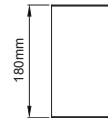

Profile Height for Wireless DIM / Kablosuz DIM versiyonu için profil boyu

Profile Height for Tunable White DIM / Dinamik beyaz versiyonu için profil boyu

Profile Height for Emergency version / Acil Kit versiyonu için profil boyu