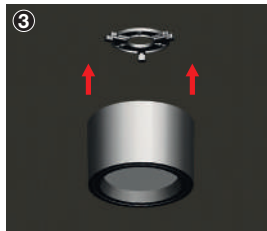

Main body integrates to the backplate with twist-lock mechanism.

Ana gövde arka plakaya çevir kilitle sistemi ile mont edilir.