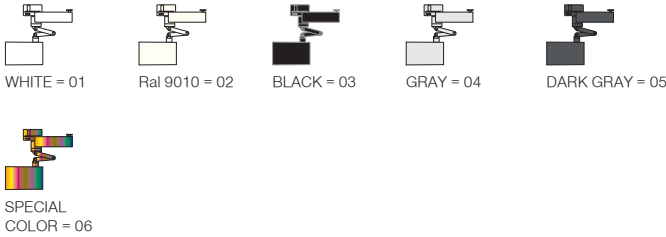

(.) / Complete Code / Komple Kod

Cappadocia Maxi Zigzag

Lipom
Lighting

5 / Product Color / Ürün Renk

Technical Drawing / Teknik Çizim

4 / Reflector Angle / Reflektör Açısı

* See page 314 for ldt files. / Işık eğrileri için sayfa 314 bakınız.