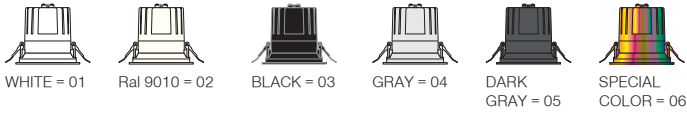

5 / Product Color / Ürün Renk

Technical Drawing / Teknik Çizim