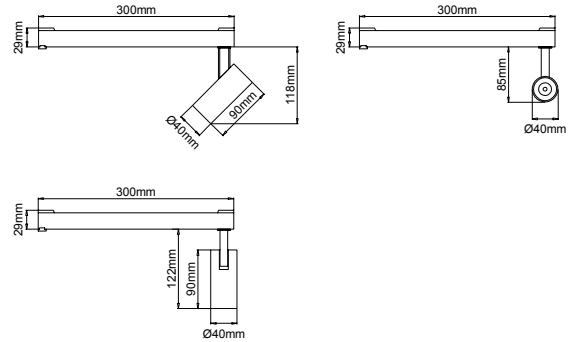

Technical Drawing / Teknik Çizim

EN

- Die-cast aluminium body.
- Mains voltage: 220-240V / 50-60Hz.
- Clever thermal design with passive heat dissipation.
- With 3-phase invisible track adaptor from EUTRACK.
- 90° rotation on vertical and 350° angle on horizontal axis with mechanical aiming lock.
- Clear safety glass.
- Classic dimming system of DALI.
- Basic colours: White, Black, Gray, Dark Gray, RAL9010 and special color options.
- Available accessories are Honeycomb Filter, Colour Filter, Antiglare Screen and Visor.
- Medium, Flood and Wide Flood beam angle options available with rotationally symmetric light distribution.
- Standart CRI>80, high CRI>90 and super high CRI>98 LED options available.
- Up to 100lm/W efficiency.
- High colour consistency: <3 SDCM

TR

- Alüminyum enjeksiyon gövde.
- 220-240V / 50-60Hz enerji girişli.
- Pasif soğutma teknolojisine sahip akıllı soğutma tasarımı.
- 3-Fazlı dışardan görünmeyen, ray içine gömülü EUTRACK ray adaptörlü.
- Dikeyde 90°, yatayda 350° hareket kabiliyetine sahip mekanik kilitlemeli mafsalsistemi.
- Tamperli cam.
- Klasik DALI DIM seçeneği uygulanabilir.
- Standart renk seçenekleri: Beyaz, Siyah, Gri, Koyu Gri, RAL9010 yanında isteğe bağlı özel renk seçenekleri uygulanabilir.
- Balpeteği Filtresi, Renk Filtresi, Kamaşma Önleyici ve Vizör aksesuar seçenekleri uygulanabilir.
- Orta, Geniş ve Çok Geniş reflektör açısı seçenekleri mevcuttur.
- Standart CRI>80, yüksek CRI>90 ve ekstra yüksek CRI>98 LED seçenekleri mevcuttur.
- 100lm/W'a varan verim.
- Yüksek renk uyumu: <3 SDCM