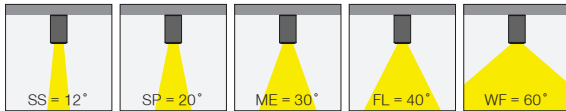

4 / Reflector Angle / Reflektör Açısı

* See page 882 for ldt files. / Işık eğrileri için sayfa 882 bakınız.

EN

- Aluminium body.
- Mains voltage: 220-240V / 50-60Hz.
- Clever thermal design with passive heat dissipation.
- Clear safety glass.
- Classic dimming systems of DALI, 1-10V and Phase-Cut Dim options.
- High tech control systems of Tuneable White, Warm Dim and Wireless Dim options.
- Basic colours: White, Black, Gray, Dark Gray, RAL9010 and special color options.
- Available accessories are Honeycomb Filter and Colour Filter.
- Super Spot, Spot, Medium, Flood and Wide Flood beam angle options available with rotationally symmetric light distribution.
- Standart CRI>80, high CRI>90 and super high CRI>98 LED options available.
- Up to 136lm/W efficiency.
- High colour consistency: <3 SDCM
- Emergency kit system can be integrated only if the length of the fixture increases.

TR

- Alüminyum gövde.
- 220-240V / 50-60Hz enerji girişli.
- Pasif soğutma teknolojisine sahip akıllı soğutma tasarımı.
- Tamperli cam.
- Klasik DALI, 1-10V ve Faz DIM seçenekleri uygulanabilir.
- Yüksek teknoloji kontrol sistemleri olan Kablosuz DIM, Sıcak DIM ve Dinamik Beyaz uygulamaları yapılabilir.
- Standart renk seçenekleri: Beyaz, Siyah, Gri, Koyu Gri, RAL9010 yanında isteğe bağlı özel renk seçenekleri uygulanabilir.
- Balpoteği Filtresi ve Renk Filtresi aksesuar seçenekleri uygulanabilir.
- Çok Dar, Orta, Geniş ve Çok Geniş reflektör açısı seçenekleri mevcuttur.
- Standart CRI>80, yüksek CRI>90 ve ekstra yüksek CRI>98 LED seçenekleri mevcuttur.
- 136lm/W'a varan verim.
- Yüksek renk uyumu: <3 SDCM
- Acil aydınlatma kit sistemi profil boyu uzarsa uygulanabilir.