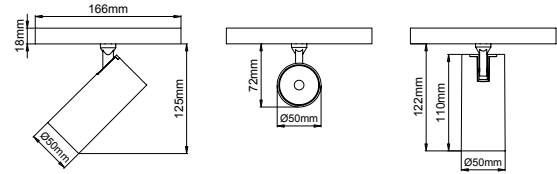

Technical Drawing / Teknik Çizim / SHORT ARM

4 / Reflector Angle / Reflektör Açısı

* See page 407 for ldt files. / Işık eğrileri için sayfa 407 bakınız.