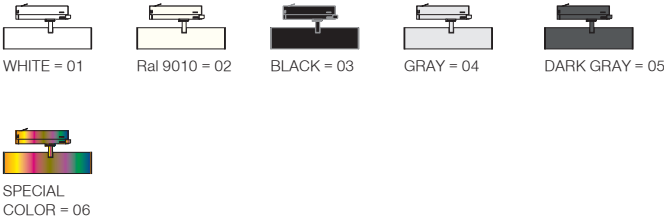

5 / Product Color / Ürün Renk

4 / Reflector Angle / Reflektör Açısı

* See page 319 for ldt files. / Işık eğrileri için sayfa 319 bakınız.