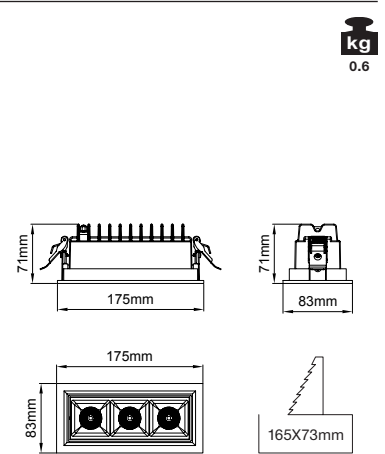

Pars Maxi / I02.PLR.88803

* Code example / Kod örneği:

I02.PLR.88803 . 15 . 827 . FL . 01

- 1- Product code / Armatür kodu
- 2- Power / Güç
- 3- CRI / Kelvin
- 4- Reflector angle / Reflektör açısı
- 5- Colour / Ürün renk

Power / Güç	CRI	Order Code / Sipariş Kodu	Kelvin	Lümen T_c=50° Lümen
15W	CRI>80	I02.PLR.88803 . (..) . (...) . (..) . (..)	2700K	1195
			3000K	1231
			3500K	1255
			4000K	1280
			5000K	1320
	CRI>90	I02.PLR.88803 . (..) . (...) . (..) . (..)	2700K	1111
			3000K	1145
			3500K	1167
			4000K	1228
			5000K	X
	CRI>98	I02.PLR.88803 . (..) . (...) . (..) . (..)	2700K	
			3000K	
			4000K	

Pars Maxi / I02.PLR.88801

* Code example / Kod örneği:

I02.PLR.88801 . 5 . 827 . FL . 01

- 1- Product code / Armatür kodu
- 2- Power / Güç
- 3- CRI / Kelvin
- 4- Reflector angle / Reflektör açısı
- 5- Colour / Ürün renk

Power / Güç	CRI	Order Code / Sipariş Kodu	Kelvin	Lümen T_c=50° Lümen
5W	CRI>80	I02.PLR.88801 . (..) . (...) . (..) . (..)	2700K	393
			3000K	405
			3500K	413
			4000K	421
			5000K	434
	CRI>90	I02.PLR.88801 . (..) . (...) . (..) . (..)	2700K	365
			3000K	377
			3500K	384
			4000K	392
			5000K	X
	CRI>98	I02.PLR.88801 . (..) . (...) . (..) . (..)	2700K	
			3000K	
			4000K	

2	Watt - Driving Current / Watt - Sürüş Akımı		3		CRI / Kelvin		4	Reflektör Açısı / Reflektör Açısı		5	Product Color / Ürün Renk										
	35	15	5	827	830	835		840	850		927	930	935	940	FL	01	02	03	04	05	06
	35W - 900mA			CRI>80 - 2700K	9827	CRI>98 - 2700K		50° - Flood		01	white										
	15W - 600mA			CRI>80 - 3000K	9830	CRI>98 - 3000K				02	ral 9010										
	5W - 250mA			CRI>80 - 3500K	9840	CRI>98 - 4000K				03	black										
				CRI>80 - 4000K						04	gray										
				CRI>80 - 5000K						05	dark gray										
				CRI>90 - 2700K						06	special color										
				CRI>90 - 3000K																	
				CRI>90 - 3500K																	
				CRI>90 - 4000K