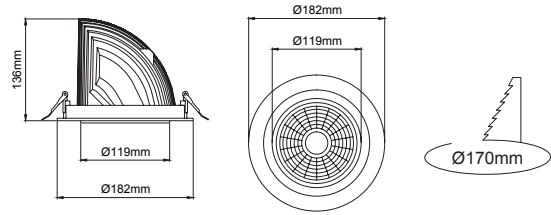

Technical Drawing / Teknik Çizim