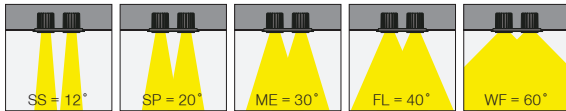

4 / Reflector Angle / Reflektör Açısı

EN

- Die-cast aluminium body.
- Mains voltage: 220-240V / 50-60Hz.
- Clever thermal design with passive heat dissipation.
- 30° rotation on vertical and 30° angle on horizontal axis with mechanical aiming lock.
- Clear safety glass.
- Classic dimming systems of DALI, 1-10V and Phase-Cut Dim options.
- High tech control systems of Tuneable White, Warm Dim and Wireless Dim options.
- Basic colours: White, Black, Gray, Dark Gray, RAL9010 and special color options.
- Available accessories are Honeycomb Filter and Colour Filter.
- Super Spot, Spot, Medium, Flood and Wide Flood beam angle options available with rotationally symmetric light distribution.
- Standart CRI>80, high CRI>90 and super high CRI>98 LED options available.
- Up to 130lm/W efficiency.
- High colour consistency: <3 SDCM
- Emergency kit system can be integrated.

TR

- Alüminyum enjeksiyon gövde.
- 220-240V / 50-60Hz enerji girişi.
- Pasif soğutma teknolojisine sahip akıllı soğutma tasarımı.
- Dikeyde 30°, yatayda 30° hareket kabiliyetine sahip mekanik kilitlemeli mafsal sistemi.
- Tamperli cam.
- Klasik DALI, 1-10V ve Faz DIM seçenekleri uygulanabilir.
- Yüksek teknoloji kontrol sistemleri olan Kablosuz DIM, Sıcak DIM ve Dinamik Beyaz uygulamaları yapılabilir.
- Standart renk seçenekleri: Beyaz, Siyah, Gri, Koyu Gri, RAL9010 yanında isteğe bağlı özel renk seçenekleri uygulanabilir.
- Balpeteği Filtresi ve Renk Filtresi aksesuar seçenekleri uygulanabilir.
- Çok Dar, Dar, Orta, Geniş ve Çok Geniş reflektör açısı seçenekleri mevcuttur.
- Standart CRI>80, yüksek CRI>90 ve ekstra yüksek CRI>98 LED seçenekleri mevcuttur.
- 130lm/W'a varan verim.
- Yüksek renk uyumu: <3 SDCM
- Acil aydınlatma kit sistemi uygulanabilir.