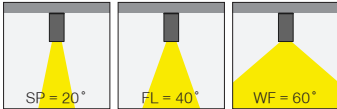

4 / Reflector Angle / Reflektör Açısı

* See page 884 for ldt files. / Işık eğrileri için sayfa 884 bakınız.

EN

- Die-cast aluminium body.
- Mains voltage: 220-240V / 50-60Hz.
- Clever thermal design with passive heat dissipation.
- Clear safety glass.
- Basic colours: White, Black, Gray, Dark Gray, RAL9010 and special color options.
- Available accessories are Honeycomb Filter and Colour Filter.
- Spot, Flood and Wide Flood beam angle options available with rotationally symmetric light distribution.
- Standart CRI>80, high CRI>90 and super high CRI>98 LED options available.
- Up to 78lm/W efficiency.
- High colour consistency: <3 SDCM

TR

- Alüminyum enjeksiyon gövde.
- 220-240V / 50-60Hz enerji girişi.
- Pasif soğutma teknolojisine sahip akıllı soğutma tasarımı.
- Tamperli cam.
- Standart renk seçenekleri: Beyaz, Siyah, Gri, Koyu Gri, RAL9010 yanında isteğe bağlı özel renk seçenekleri uygulanabilir.
- Balpeteği Filtresi ve Renk Filtresi aksesuar seçenekleri uygulanabilir.
- Dar, Geniş ve Çok Geniş reflektör açısı seçenekleri mevcuttur.
- Standart CRI>80, yüksek CRI>90 ve ekstra yüksek CRI>98 LED seçenekleri mevcuttur.
- 78lm/W'a varan verim.
- Yüksek renk uyumu: <3 SDCM