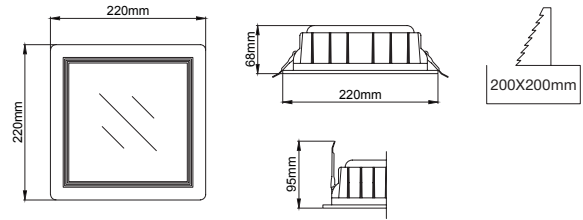

Technical Drawing / Teknik Çizim

4 / Reflector Angle / Reflektör Açısı

* See page 1017 for ldt files. / Işık eğrileri için sayfa 1017 bakınız.

Karin Downlight / I02.PLR.15082

	Power / Güç	CRI	Order Code / Sipariş Kodu	Kelvin	Lümen T_c=50° Lümen	
		23W	CRI>80	I02.PLR.15082 . (..) . (...) . (..) . (..)	2700K 3000K 3500K 4000K 5000K	1972 2033 2075 2117 2180
		CRI>90	I02.PLR.15082 . (..) . (...) . (..) . (..)	2700K 3000K 3500K 4000K 5000K	1834 1890 1930 1970 X	
		CRI>98	I02.PLR.15082 . (..) . (...) . (..) . (..)	2700K 3000K 4000K	X X X	

* Code example / Kod örneği:

I02.PLR.15082 . 23 . 827 . WF . 01

1 2 3 4 5

1- Product code / Armatür kodu

2- Power / Güç

3- CRI / Kelvin

4- Reflector angle / Reflektör açısı

5- Colour / Ürün renk

Complete Code / Kodlu	2	3	4	5
	Watt - Driving Current / Watt - Sürüş Akımı	CRI / Kelvin	Reflector Angle / Reflektör Açısı	Product Color / Ürün Renk
I02.PLR.15082 . 23 . 827 . WF . 01	23 23W - 700mA	827 CRI>80 - 2700K	WF 65° - Wide Flood	01 white
	20 20W - 600mA	830 CRI>80 - 3000K		02 ral 9010
		835 CRI>80 - 3500K		03 black
		840 CRI>80 - 4000K		04 gray
		850 CRI>80 - 5000K		05 dark gray
			06 special color