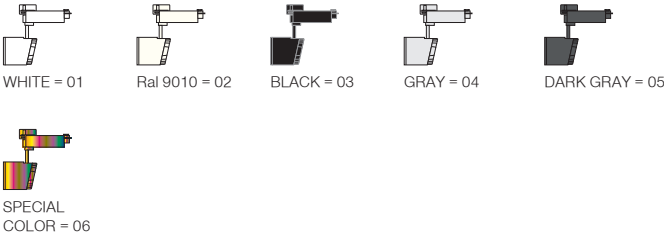

5 / Product Color / Ürün Renk