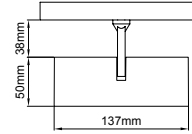

Asya with Long Arm / Asya Uzun Kol