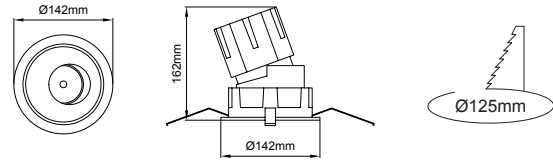

Technical Drawing / Teknik Çizim

4 / Reflector Angle / Reflektör Açısı

* See page 763 for ldt files. / Işık eğrileri için sayfa 763 bakınız.

EN

- Die-cast aluminium body.
- Mains voltage: 220-240V / 50-60Hz.
- Clever thermal design with passive heat dissipation.
- Classic dimming systems of DALI, 1-10V and Phase-Cut Dim options.
- High tech control systems of Tuneable White, Warm Dim and Wireless Dim options.
- Basic colours: White, Black, Gray, Dark Gray, RAL9010 and special color options.
- Honeycomb Filter and Colour filter accessories are available.
- Spot when luminaire directed straight downwards and wallwasher wide when tilted.
- Standart CRI>80, high CRI>90 and super high CRI>98 LED options available.
- Up to 92lm/W efficiency.
- High colour consistency: <3 SDCM
- Emergency kit system can be integrated.

TR

- Alüminyum enjeksiyon gövde.
- 220-240V / 50-60Hz enerji girişli.
- Pasif soğutma teknolojisine sahip akıllı soğutma tasarımı.
- Klasik DALI, 1-10V ve Faz DIM seçenekleri uygulanabilir.
- Yüksek teknoloji kontrol sistemleri olan Kablosuz DIM, Sıcak DIM ve Dinamik Beyaz uygulamaları yapılabilir.
- Standart renk seçenekleri: Beyaz, Siyah, Gri, Koyu Gri, RAL9010 yanında isteğe bağlı özel renk seçenekleri uygulanabilir.
- Balpeteği ve Renk filtresi aksesuar seçenekleri uygulanabilir.
- Armatür direkt aşağı baktığında dar, yönlendirildiğinde ise çok geniş duvar boyama optik özelliğine sahiptir.
- Standart CRI>80, yüksek CRI>90 ve ekstra yüksek CRI>98 LED seçenekleri mevcuttur.
- 92lm/W'a varan verim.
- Yüksek renk uyumu: <3 SDCM
- Acil aydınlatma kit sistemi uygulanabilir.