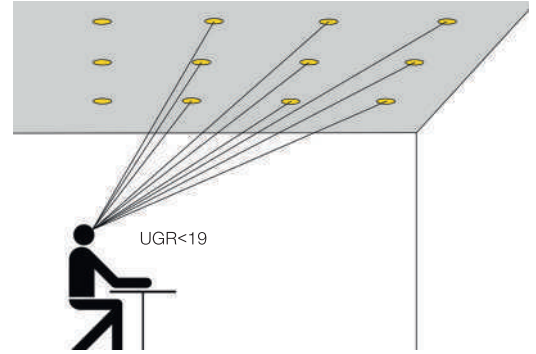

UGR Glare / UGR Kamaşma

Thanks to its indirect light distribution, LEILA INDIRECT downlight series provides UGR<19 which is an acceptable standart for offices, schools etc.

Endirek ışık dağılımı sayesinde LEILA INDIRECT downlight serisi UGR<19 düşük düzey kamaşma değerlerini sağlamaktadır. Bu standart okul, ofis gibi alanlarda kabul edilebilir bir seviyedir.