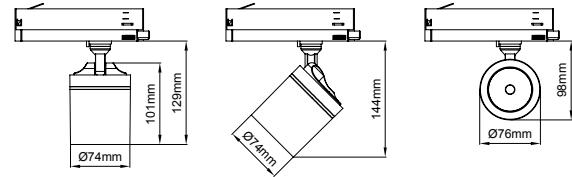

Technical Drawing / Teknik Çizim

4 / Reflector Angle / Reflektör Açısı

* See page 316 for ldt files. / Işık eğrileri için sayfa 316 bakınız.

EN

- Die-cast aluminium body.
- Mains voltage: 220-240V / 50-60Hz.
- Clever thermal design with passive heat dissipation.
- With in-track adaptor suitable to 3-phase universal track.
- 90° rotation on vertical and 350° angle on horizontal axis with mechanical aiming lock.
- Clear safety glass.
- Suitable for DALI DIM system.
- High tech control systems of Warm Dim and Wireless Dim options.
- Basic colours: White, Black, Gray, Dark Gray, RAL9010 and special color options.
- Available accessories are Honeycomb Filter, Colour Filter, Antiglare Screen and Visor.
- Spot and Medium beam angle options available with rotationally symmetric light distribution.
- Standart CRI>80, high CRI>90 and super high CRI>98 LED options available.
- Up to 124lm/W efficiency.
- High colour consistency: <3 SDCM

TR

- Alüminyum enjeksiyon gövde.
- 220-240V / 50-60Hz enerji girişli.
- Pasif soğutma teknolojisine sahip akıllı soğutma tasarımı.
- Ünlversal 3-fazlı raya uygun trafolu ray adaptörlü.
- Dikeyde 90°, yatayda 350° hareket kabiliyetine sahip mekanik kilitlemeli mafsalsistemi.
- Tamperli cam.
- DALI DIM seçeneđi mevcut.
- Yüksek teknoloji kontrol sistemleri olan Kablosuz DIM ve Sıcak DIM uygulamaları yapılabilir.
- Standart renk seçenekleri: Beyaz, Siyah, Gri, Koyu Gri, RAL9010 yanında isteđe bađlı özel renk seçenekleri uygulanabilir.
- Balpeteđi Filtresi, Renk Filtresi, Kamaşma Önleyici ve Vizör aksesuar seçenekleri uygulanabilir.
- Dar ve Orta reflektör açı seçenekleri mevcuttur.
- Standart CRI>80, yüksek CRI>90 ve ekstra yüksek CRI>98 LED seçenekleri mevcuttur.
- 124lm/W'a varan verim.
- Yüksek renk uyumu: <3 SDCM