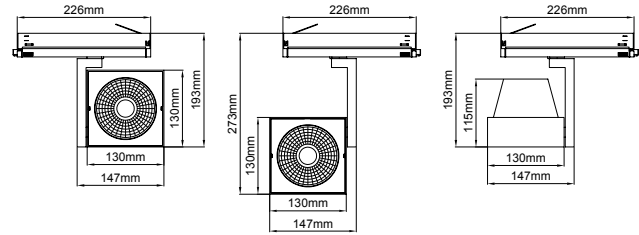

Technical Drawing / Teknik Çizim