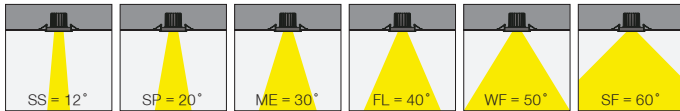

4 / Reflector Angle / Reflektör Açısı

* See page 757 for ldt files. / Işık eğrileri için sayfa 757 bakınız.

EN

- Die-cast aluminium body.
- Mains voltage: 220-240V / 50-60Hz.
- Clever thermal design with passive heat dissipation.
- 30° rotation on vertical and 30° angle on horizontal axis with mechanical aiming lock.
- Clear safety glass.
- Classic dimming systems of DALI, 1-10V and Phase-Cut Dim options.
- High tech control systems of Tuneable White, Warm Dim and Wireless Dim options.
- Basic colours: White, Black, Gray, Dark Gray, RAL9010 and special color options.
- Available accessories are Honeycomb Filter and Colour Filter.
- Spot, Medium, Flood and Wide Flood beam angle options available with rotationally symmetric light distribution.
- Standart CRI>80, high CRI>90 and super high CRI>98 LED options available.
- Up to 142lm/W efficiency.
- High colour consistency: <3 SDCM
- Emergency kit system can be integrated.

TR

- Alüminyum enjeksiyon gövde.
- 220-240V / 50-60Hz enerji girişli.
- Pasif soğutma teknolojisine sahip akıllı soğutma tasarımı.
- Dikeyde 30°, yatayda 30° hareket kabiliyetine sahip mekanik kilitlemeli mafsal sistemi.
- Tamperli cam.
- Klasik DALI, 1-10V ve Faz DIM seçenekleri uygulanabilir.
- Yüksek teknoloji kontrol sistemleri olan Kablosuz DIM, Sıcak DIM ve Dinamik Beyaz uygulamaları yapılabilir.
- Standart renk seçenekleri: Beyaz, Siyah, Gri, Koyu Gri, RAL9010 yanında isteğe bağlı özel renk seçenekleri uygulanabilir.
- Balpeteği Filtresi ve Renk Filtresi aksesuar seçenekleri uygulanabilir.
- Dar, Orta, Geniş ve Çok Geniş reflektör açısı seçenekleri mevcuttur.
- Standart CRI>80, yüksek CRI>90 ve ekstra yüksek CRI>98 LED seçenekleri mevcuttur.
- 142lm/W'a varan verim.
- Yüksek renk uyumu: <3 SDCM
- Acil aydınlatma kit sistemi uygulanabilir.