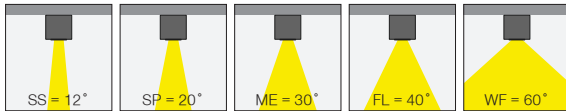

4 / Reflector Angle / Reflektör Açısı

* See page 882 for ldt files. / Işık eğrileri için sayfa 882 bakınız.

EN

- Die-cast aluminium body.
- Mains voltage: 220-240V / 50-60Hz.
- Clever thermal design with passive heat dissipation.
- 20° rotation on vertical and 20° angle on horizontal axis with mechanical aiming lock.
- Clear safety glass.
- Classic dimming systems of DALI, 1-10V and Phase-Cut Dim options.
- High tech control systems of Tuneable White, Warm Dim and Wireless Dim options.
- Basic colours: White, Black, Gray, Dark Gray, RAL9010 and special color options.
- Available accessories are Honeycomb Filter and Colour Filter.
- Super Spot, Spot, Medium, Flood and Wide Flood beam angle options available with rotationally symmetric light distribution.
- Standart CRI>80, high CRI>90 and super high CRI>98 LED options available.
- Up to 130lm/W efficiency.
- High colour consistency: <3 SDCM

TR

- Alüminyum enjeksiyon gövde.
- 220-240V / 50-60Hz enerji girişli.
- Pasif soğutma teknolojisine sahip akıllı soğutma tasarımı.
- Dikeyde 20°, yatayda 20° hareket kabiliyetine sahip mekanik kilitlemeli mafsal sistemi.
- Tamperli cam.
- Klasik DALI, 1-10V ve Faz DIM seçenekleri uygulanabilir.
- Yüksek teknoloji kontrol sistemleri olan Kablosuz DIM, Sıcak DIM ve Dinamik Beyaz uygulamaları yapılabilir.
- Standart renk seçenekleri: Beyaz, Siyah, Gri, Koyu Gri, RAL9010 yanında isteğe bağlı özel renk seçenekleri uygulanabilir.
- Balpeteği Filtresi ve Renk Filtresi aksesuar seçenekleri uygulanabilir.
- Çok Dar, Dar, Orta, Geniş ve Çok Geniş reflektör açısı seçenekleri mevcuttur.
- Standart CRI>80, yüksek CRI>90 ve ekstra yüksek CRI>98 LED seçenekleri mevcuttur.
- 130lm/W'a varan verim.
- Yüksek renk uyumu: <3 SDCM