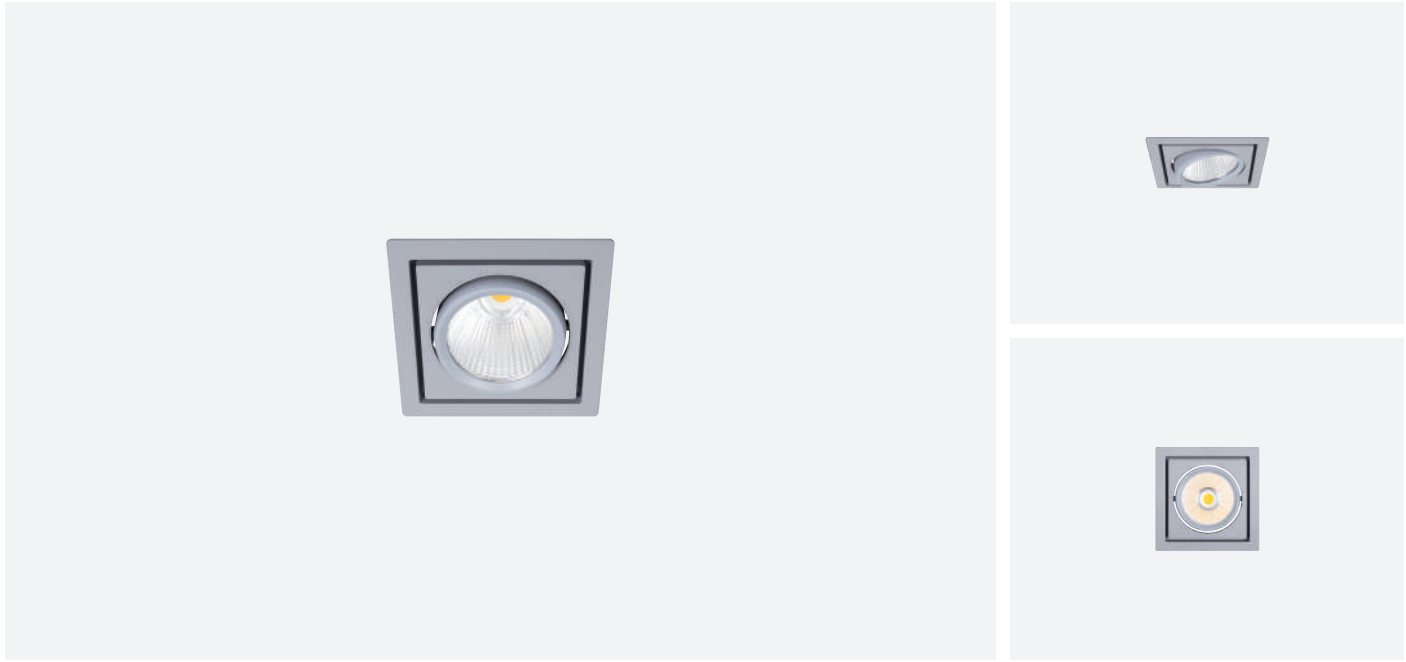

5 / Product Color / Ürün Renk

Technical Drawing / Teknik Çizim

4 / Reflector Angle / Reflektör Açısı

* See page 757 for ldt files. / Işık eğrileri için sayfa 757 bakınız.

EN

- Die-cast aluminium body.
- Mains voltage: 220-240V / 50-60Hz.
- Clever thermal design with passive heat dissipation.
- 20° rotation on vertical and 20° angle on horizontal axis with mechanical aiming lock.
- Clear safety glass.
- Classic dimming systems of DALI, 1-10V and Phase-Cut Dim options.
- High tech control systems of Tuneable White, Warm Dim and Wireless Dim options.
- Basic colours: White, Black, Gray, Dark Gray, RAL9010 and special color options.
- Available accessories are Honeycomb Filter and Colour Filter.
- Spot, Medium, Flood and Wide Flood beam angle options available with rotationally symmetric light distribution.
- Standart CRI>80, high CRI>90 and super high CRI>98 LED options available.
- Up to 142lm/W efficiency.
- High colour consistency: <3 SDCM
- Emergency kit system can be integrated.

TR