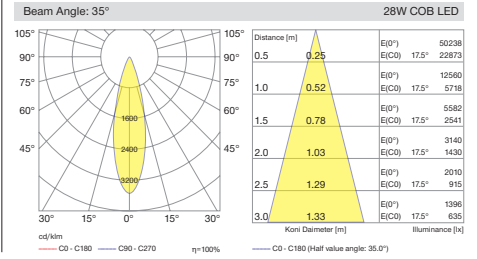

I01.MLT.18195