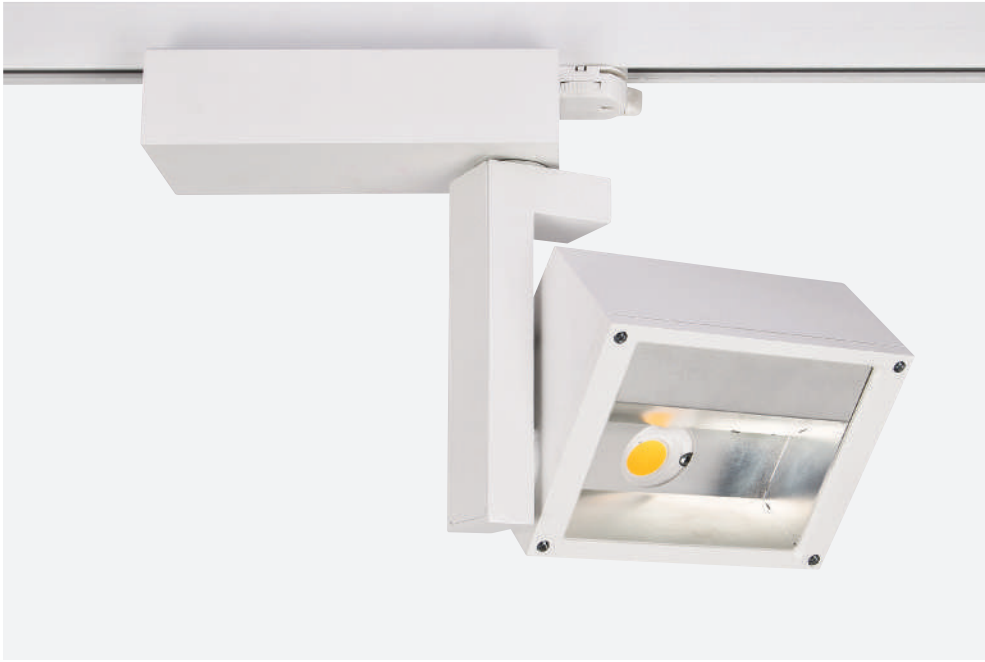

Accessories / Aksesuarlar

Purelite

Purelite

Purelite

		Purelite	Purelite	Purelite
Colour Filter / Renkli Filtre	Ext.Code / Kod: .CLF	•	•	•
Honeycomb Filter / Petekli Filtre	Ext.Code / Kod: .VBP	•	•	•
Antiglare Louvre / Kamaşma Önleyici Panjur	Ext.Code / Kod: .LVR	•	•	•