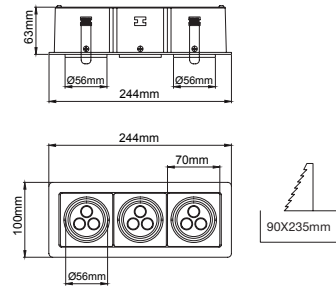

2	Watt - Driving Current / Watt - Sürüş Akımı	3	CRI / Kelvin		4	Reflector Angle / Reflektör Açısı	5	Product Color / Ürün Renk	
	4		3	4		5		6	
4	4W - 350mA	827	CRI>80 - 2700K	927	CRI>90 - 2700K	ME	30° - Medium	01	white
4	2x4W - 350mA	830	CRI>80 - 3000K	930	CRI>90 - 3000K	FL	45° - Flood	02	ral 9010
4	3x4W - 350mA	835	CRI>80 - 3500K	935	CRI>90 - 3500K	WF	60° - Wide Flood	03	black
		840	CRI>80 - 4000K	940	CRI>90 - 4000K			04	gray
		850	CRI>80 - 5000K					05	dark gray
								06	special color