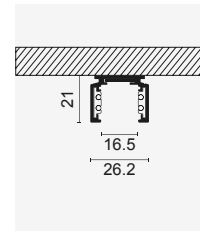

Order Code / Sipariş Kodu	Lenght / Uzunluk (mm)	Description / Tanım
LVSS.1000	1000	Track 48V Surface Slim / 48V İnce Sivaüstü Ray
LVSS.2000	2000	
LVSS.3000	3000