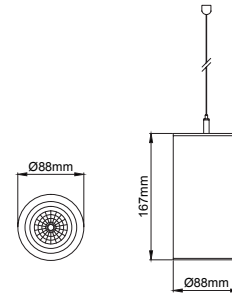

Technical Drawing / Teknik Çizim

EN

- Aluminium body.
- Mains voltage: 220-240V / 50-60Hz.
- Clever thermal design with passive heat dissipation.
- Clear safety glass.
- Classic dimming systems of DALI, 1-10V and Phase-Cut Dim options.
- High tech control systems of Warm Dim and Wireless Dim options.
- Basic colours: White, Black, Gray, Dark Gray, RAL9010 and special color options.
- Available accessories are Honeycomb Filter and Colour Filter.
- Spot, Flood and Wide Flood beam angle options available with rotationally symmetric light distribution.
- Standart CRI>80, high CRI>90 and super high CRI>98 LED options available.
- Up to 92lm/W efficiency.
- High colour consistency: <3 SDCM
- Steel suspension cord integrated with up to 5.00mt length option.
- Luminaire supplied with ceiling rose for mains connection.
- Emergency kit system can be integrated only if the length of the fixture increases.

TR

- Alüminyum gövde.
- 220-240V / 50-60Hz enerji girişli.
- Pasif soğutma teknolojisine sahip akıllı soğutma tasarımı.
- Tamperli cam.
- Klasik DALI, 1-10V ve Faz DIM seçenekleri uygulanabilir.
- Yüksek teknoloji kontrol sistemleri olan Kablosuz DIM ve Sıcak DIM uygulamaları yapılabilir.
- Standart renk seçenekleri: Beyaz, Siyah, Gri, Koyu Gri, RAL9010 yanında isteğe bağlı özel renk seçenekleri uygulanabilir.
- Balpeteği Filtresi ve Renk Filtresi aksesuar seçenekleri uygulanabilir.
- Dar, Geniş ve Çok Geniş reflektör açısı seçenekleri mevcuttur.
- Standart CRI>80, yüksek CRI>90 ve ekstra yüksek CRI>98 LED seçenekleri mevcuttur.
- 92lm/W'a varan verim.
- Yüksek renk uyumu: <3 SDCM
- 5.00mt yükseklik opsiyonuna kadar çelik sarkıt teli.
- Armatür tavana bağlantı noktasında rozans ile birlikte verilmektedir.
- Acil aydınlatma kit sistemi profil boyu uzarsa uygulanabilir.