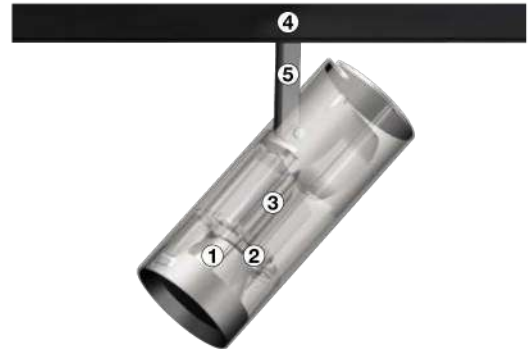

Features / Özellikler

- 1- High efficient reflector optic with spot, medium and wide distribution options.
  Dar, orta ve geniş açı ışık dağılımlarına sahip yüksek verimli reflektör optik.
- 2- Highest efficiency COB led's with 2700K, 3000K, 3500K, 4000K and 5000K CCT options.
  2700K, 3000K, 3500K, 4000K ve 5000K renklere sahip yüksek verimli COB LED modül.
- 3- Clever design internal cooling fins. No visibility of cooling fins from outside.
  İç Soğutma kanallarına sahip akıllı soğutma tasarımı. Dışardan soğutma kanalları gözükmemektedir.
- 4- High quality DC/DC LED driver built inside 48V track with zero visibility.
  Tamamen 48V rayın içine gömülü DC/DC Led trafolu.
- 5- 90° vertical and 350° horizontal adjustable mounting arm with mechanical lock system. Long and short arm options available on request.
  Dikeyde 90°, yatayda 350° hareket edebilir mekanik kilitleme sistemine sahip montaj kolu. İsteğe bağlı kısa ve uzun kol seçenekleri mevcuttur.