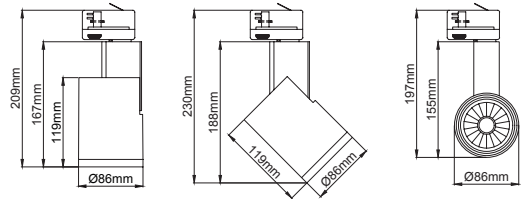

Technical Drawing / Teknik Çizim

4 / Reflector Angle / Reflektör Açısı

* See page 316 for ldt files. / Işık eğrileri için sayfa 316 bakınız.

EN

- Die-cast aluminium body.
- Mains voltage: 220-240V / 50-60Hz.
- Clever thermal design with passive heat dissipation.
- With 3-phase universal track adaptor.
- 90° rotation on vertical and 350° angle on horizontal axis with mechanical aiming lock.
- Clear safety glass.
- Classic dimming system of DALI Dim.
- High tech control systems of Warm Dim and Wireless Dim options.
- Basic colours: White, Black, Gray, Dark Gray, RAL9010 and special color options.
- Available accessories are Honeycomb Filter, Colour Filter, Antiglare Screen and Visor.
- Spot and Medium beam angle options available with rotationally symmetric light distribution.
- Standart CRI>80, high CRI>90 and super high CRI>98 LED options available.
- Up to 124lm/W efficiency.
- High colour consistency: <3 SDCM

TR

- Alüminyum enjeksiyon gövde.
- 220-240V / 50-60Hz enerji girişli.
- Pasif soğutma teknolojisine sahip akıllı soğutma tasarımı.
- 3-Fazlı üniversal ray adaptörlü.
- Dikeyde 90°, yatayda 350° hareket kabiliyetine sahip mekanik kilitlemeli mafsallı sistemi.
- Tamperli cam.
- Klasik DALI DIM seçeneği uygulanabilir.
- Yüksek teknoloji kontrol sistemleri olan Kablosuz DIM ve Sıcak DIM uygulamaları yapılabilir.
- Standart renk seçenekleri: Beyaz, Siyah, Gri, Koyu Gri, RAL9010 yanında isteğe bağlı özel renk seçenekleri uygulanabilir.
- Balpeteği Filtresi, Renk Filtresi, Kamaşma Önleyici ve Vizör aksesuar seçenekleri uygulanabilir.
- Dar ve Orta açı reflektör seçenekleri mevcuttur.
- Standart CRI>80, yüksek CRI>90 ve ekstra yüksek CRI>98 LED seçenekleri mevcuttur.
- 124lm/W'a varan verim.
- Yüksek renk uyumu: <3 SDCM