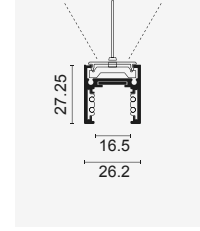

Order Code / Sipariş Kodu	Lenght / Uzunluk (mm)	Description / Tanım
LVPP.1000	1000	Track 48V Pendant / 48V Sarkit Ray
LVPP.2000	2000	
LVPP.3000	3000