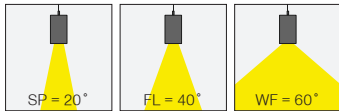

4 / Reflector Angle / Reflektör Açısı

* See page 958 for ldt files. / Işık eğrileri için sayfa 958 bakınız.