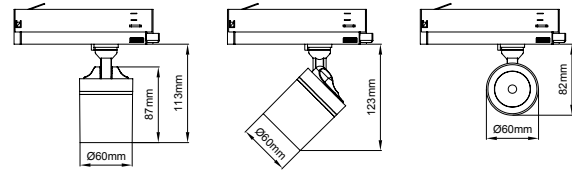

Technical Drawing / Teknik Çizim

4 / Reflector Angle / Reflektör Açısı

* See page 317 for ldt files. / Işık eğrileri için sayfa 317 bakınız.

EN

- Die-cast aluminium body.
- Mains voltage: 220-240V / 50-60Hz.
- Clever thermal design with passive heat dissipation.
- With in-track adaptor suitable to 3-phase universal track.
- 90° rotation on vertical and 350° angle on horizontal axis with mechanical aiming lock.
- Clear safety glass.
- Suitable for DALI DIM system.
- High tech control systems of Warm Dim and Wireless Dim options.
- Basic colours: White, Black, Gray, Dark Gray, RAL9010 and special color options.
- Available accessories are Honeycomb Filter, Colour Filter, Antiglare Screen and Visor.
- Spot, Flood and Wide Flood beam angle options available with rotationally symmetric light distribution.
- Standart CRI>80, high CRI>90 and super high CRI>98 LED options available.
- Up to 103lm/W efficiency.
- High colour consistency: <3 SDCM

TR

- Alüminyum enjeksiyon gövde.
- 220-240V / 50-60Hz enerji girişli.
- Pasif soğutma teknolojisine sahip akıllı soğutma tasarımı.
- Ünlü 3-fazlı raya uygun trafolu ray adaptörlü.
- Dikeyde 90°, yatayda 350° hareket kabiliyetine sahip mekanik kilitlemeli mafsals sistemi.
- Tamperli cam.
- DALI DIM seçeneği mevcut.
- Yüksek teknoloji kontrol sistemleri olan Kablosuz DIM ve Sıcak DIM uygulamaları yapılabilir.
- Standart renk seçenekleri: Beyaz, Siyah, Gri, Koyu Gri, RAL9010 yanında isteğe bağlı özel renk seçenekleri uygulanabilir.
- Balpeteği Filtresi, Renk Filtresi, Kamaşma Önleyici ve Vizör aksesuar seçenekleri uygulanabilir.
- Dar, Geniş ve Çok Geniş reflektör açısı seçenekleri mevcuttur.
- Standart CRI>80, yüksek CRI>90 ve ekstra yüksek CRI>98 LED seçenekleri mevcuttur.
- 103lm/W'a varan verim.
- Yüksek renk uyumu: <3 SDCM