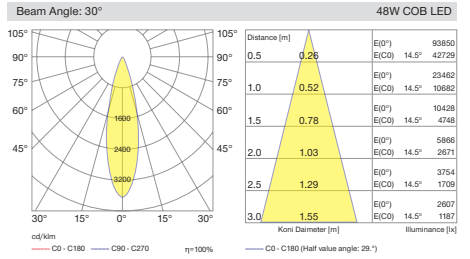

I01.MLR.30238