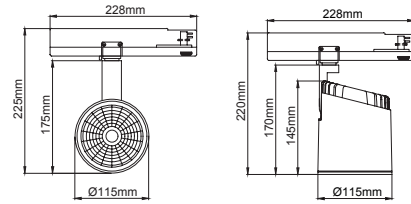

Technical Drawing / Teknik Çizim