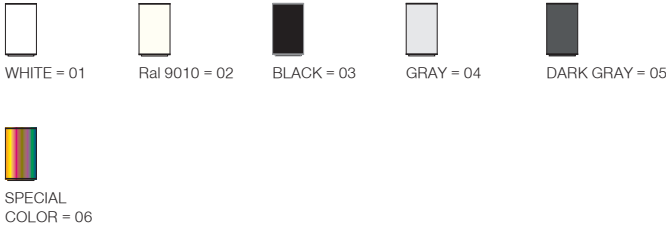

Profile Height for Wireless DIM / Kablosuz DIM versiyonu için profil boyu

Profile Height for Emergency version / Acil Kit versiyonu için profil boyu

5 / Product Color / Ürün Renk

Technical Drawing / Teknik Çizim