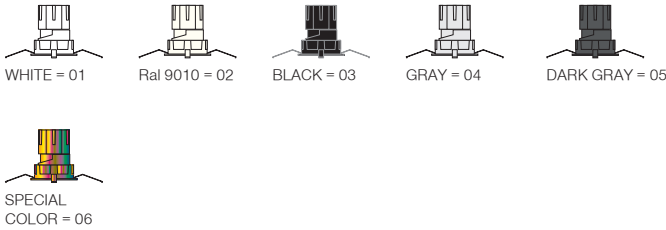

Armatür yönlendirildiğinde çok geniş duvar boyama ışık atışı sağlanmaktadır.

5 / Product Color / Ürün Renk

Technical Drawing / Teknik Çizim

4 / Reflector Angle / Reflektör Açısı

* See page 763 for ldt files. / Işık eğrileri için sayfa 763 bakınız.