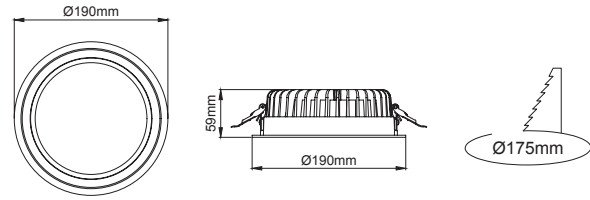

* See page 995 for ldt files. / Işık eğrileri için sayfa 995 bakınız.

Neptun Downlight / I02.PLR.15078

	Power / Güç	CRI	Order Code / Sipariş Kodu	Kelvin	Lümen T_c=50° Lümen	
		20W	CRI>80	I02.PLR.15078 . (..) . (..) . (..) . (..)	2700K	1990
3000K					2051	
3500K					2093	
4000K					2136	
5000K					2200	
CRI>90			2700K		1850	
			3000K		1907	
			3500K		1946	
			4000K		1986	
			5000K		X	
CRI>98		I02.PLR.15078 . (..) . (..) . (..) . (..)	CRI>98	2700K	X	
				3000K	X	
				4000K	X	
				5000K	X	
				4000K	X	

* Code example / Kod örneği:

I02.PLR.15078 . 20 . 827 . WF . 01

1 2 3 4 5

1- Product code / Armatür kodu

2- Power / Güç

3- CRI / Kelvin

4- Reflector angle / Reflektör açısı

5- Colour / Ürün renk

Complete Code / Kod	2	3	4	5	
	Watt - Driving Current / Watt - Sürüş Akımı	CRI / Kelvin	Reflector Angle / Reflektör Açısı	Product Color / Ürün Renk	
I02.PLR.15078 . 20 . 827 . WF . 01	20	827	WF 108° - Wide Flood	01	
	20W - 500mA	CRI>80 - 2700K		02	
	16	16W - 350mA		927	03
				CRI>80 - 3000K	04
				835	05
				CRI>80 - 3500K	06
				CRI>80 - 4000K	
	840	CRI>80 - 4000K			
	850	CRI>80 - 5000K