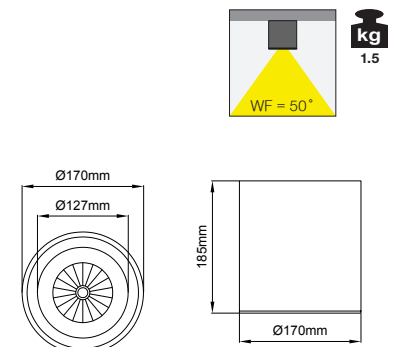

* Code example / Kod örneği:
I01.MLS.20510 . 35 . 827 . WF . 01
1 2 3 4 5

Power / Güç	CRI	Order Code / Sipariş Kodu	Kelvin	Lümen T_C=50° Lümen
35W	CRI>80	I01.MLS.20510 . (.) . (...) . (.) . (.)	2700K	4150
			3000K	4235
			3500K	4320
			4000K	4405
			5000K	4540
			5000K	X
	CRI>90	I01.MLS.20510 . (.) . (...) . (.) . (.)	2700K	3860
			3000K	3940
			3500K	4020
			4000K	4097
			5000K	X
			5000K	X