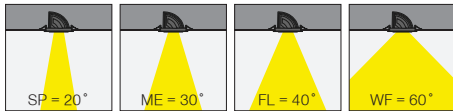

4 / Reflector Angle / Reflektör Açısı

* See page 757 for ldt files. / Işık eğrileri için sayfa 757 bakınız.

EN

- Die-cast aluminium body.
- Mains voltage: 220-240V / 50-60Hz.
- Clever thermal design with passive heat dissipation.
- 90° rotation on vertical and 350° angle on horizontal axis with mechanical aiming lock.
- Clear safety glass.
- Classic dimming systems of DALI, 1-10V and Phase-Cut Dim options.
- High tech control systems of Tuneable White, Warm Dim and Wireless Dim options.
- Basic colours: White, Black, Gray, Dark Gray, RAL9010 and special color options.
- Available accessories are Honeycomb Filter and Colour Filter.
- Spot, Medium, Flood and Wide Flood beam angle options available with rotationally symmetric light distribution.
- Standart CRI>80, high CRI>90 and super high CRI>98 LED options available.
- Up to 142lm/W efficiency.
- High colour consistency: <3 SDCM
- Emergency kit system can be integrated.

TR

- Alüminyum enjeksiyon gövde.
- 220-240V / 50-60Hz enerji girişli.
- Pasif soğutma teknolojisine sahip akıllı soğutma tasarımı.
- Dikeyde 90°, yatayda 350° hareket kabiliyetine sahip mekanik kilitlemeli mafsal sistemi.
- Tamperli cam.
- Klasik DALI, 1-10V ve Faz DIM seçenekleri uygulanabilir.
- Yüksek teknoloji kontrol sistemleri olan Kablosuz DIM, Sıcak DIM ve Dinamik Beyaz uygulamaları yapılabilir.
- Standart renk seçenekleri: Beyaz, Siyah, Gri, Koyu Gri, RAL9010 yanında isteğe bağlı özel renk seçenekleri uygulanabilir.
- Balpeteği Filtresi ve Renk Filtresi aksesuar seçenekleri uygulanabilir.
- Dar, Orta, Geniş ve Çok Geniş reflektör açısı seçenekleri mevcuttur.
- Standart CRI>80, yüksek CRI>90 ve ekstra yüksek CRI>98 LED seçenekleri mevcuttur.
- 142lm/W'a varan verim.
- Yüksek renk uyumu: <3 SDCM
- Acil aydınlatma kit sistemi uygulanabilir.