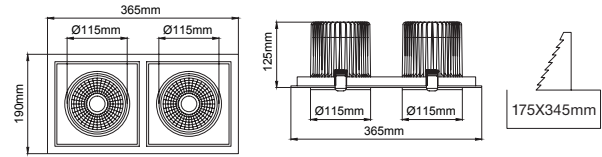

Technical Drawing / Teknik Çizim