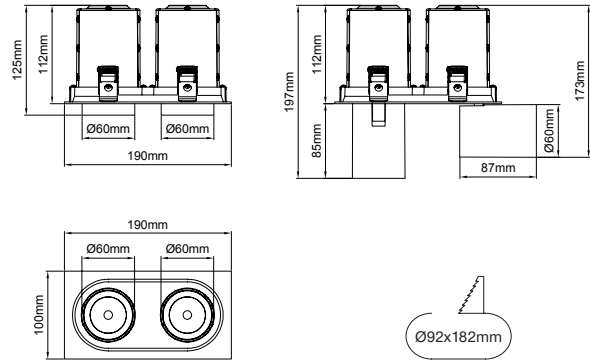

Technical Drawing / Teknik Çizim

4 / Reflector Angle / Reflektör Açısı

EN

- Die-cast aluminium body.
- Mains voltage: 220-240V / 50-60Hz.
- Clever thermal design with passive heat dissipation.
- Clear safety glass.
- Classic dimming systems of DALI, 1-10V and Phase-Cut Dim options.
- High tech control systems of Tuneable White, Warm Dim and Wireless Dim options.
- Basic colours: White, Black, Gray, Dark Gray, RAL9010 and special color options.
- Available accessories are Honeycomb Filter and Colour Filter.
- Spot, Flood and Wide Flood beam angle options available with rotationally symmetric light distribution.
- Standart CRI>80, high CRI>90 and super high CRI>98 LED options available.
- Up to 101lm/W efficiency.
- High colour consistency: <3 SDCM
- Emergency kit system can be integrated.

TR

- Alüminyum enjeksiyon gövde.
- 220-240V / 50-60Hz enerji girişi.
- Pasif soğutma teknolojisine sahip akıllı soğutma tasarımı.
- Tamperli cam.
- Klasik DALI, 1-10V ve Faz DIM seçenekleri uygulanabilir.
- Yüksek teknoloji kontrol sistemleri olan Kablosuz DIM, Sıcak DIM ve Dinamik Beyaz uygulamaları yapılabilir.
- Standart renk seçenekleri: Beyaz, Siyah, Gri, Koyu Gri, RAL9010 yanında isteğe bağlı özel renk seçenekleri uygulanabilir.
- Balpeteği Filtresi ve Renk Filtresi aksesuar seçenekleri uygulanabilir.
- Dar, Geniş ve Çok Geniş reflektör açısı seçenekleri mevcuttur.
- Standart CRI>80, yüksek CRI>90 ve ekstra yüksek CRI>98 LED seçenekleri mevcuttur.
- 101lm/W'a varan verim.
- Yüksek renk uyumu: <3 SDCM
- Acil aydınlatma kit sistemi uygulanabilir.