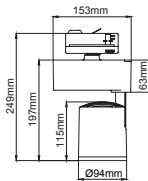

In Dali dimmable version, size/shape of the driver box changes.

Dali dim versiyonunda trafo kutusu şekil ve boyutları değişmektedir.