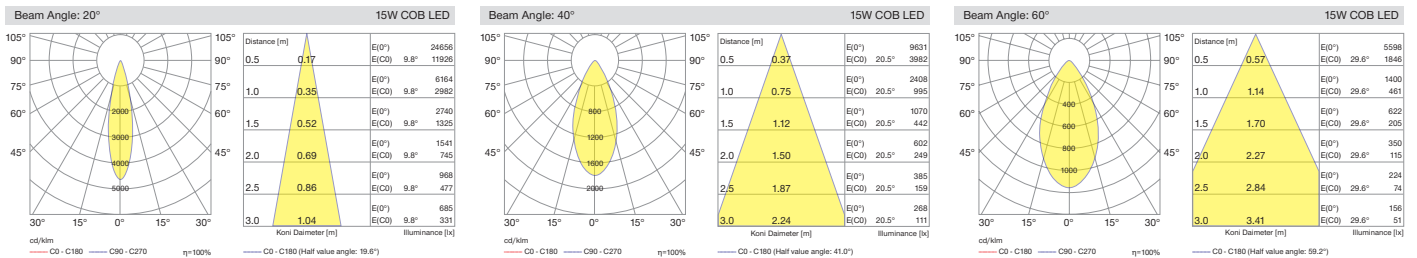

I01.MLT.91200

I01.MLT.92200

I01.MLT.17248

I01.MLP.91200