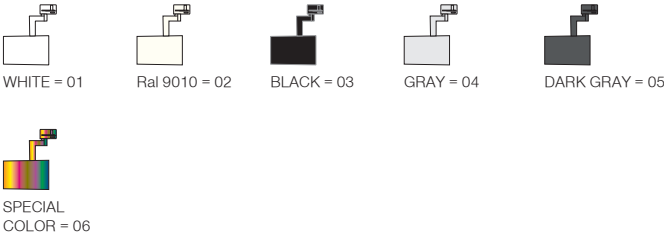

5 / Product Color / Ürün Renk