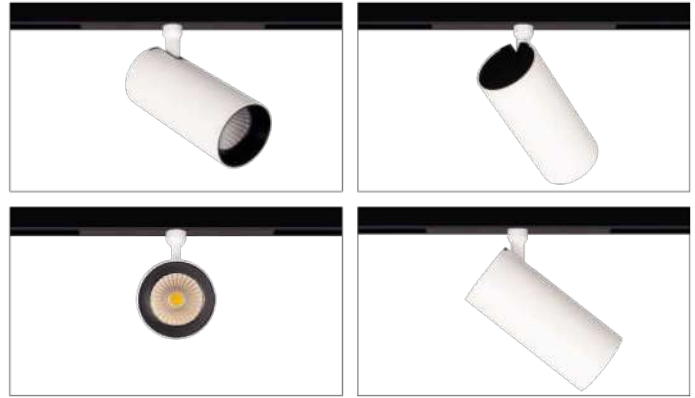

Design / Dizayn

Silindir 48V spot range is magnificent design for low voltage tracklight applications. Minimal housing with three different size options integrated to DC/DC driver.

Silindir 48V serisi düşük voltaj ray armatür uygulamaları için mükemmeldir. Üç farklı minimal ölçü seçeneğine sahip olup DC/DC trafoludur.