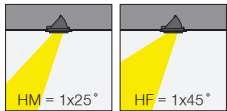

4 / Reflector Angle / Reflektör Açısı

EN

- Die-cast aluminium body.
- Mains voltage: 220-240V / 50-60Hz.
- Clever thermal design with passive heat dissipation.
- 60° rotation on vertical and 0° angle on horizontal axis with mechanical aiming lock.
- Classic dimming systems of DALI, 1-10V and Phase-Cut Dim options.
- High tech control systems of Tuneable White, Warm Dim and Wireless Dim options.
- Basic colours: White, Black, Gray, Dark Gray, RAL9010 and special color options.
- Available accessories are Honeycomb Filter, Antiglare Louvre and Colour Filter.
- Half Batwing Medium and Flood reflector versions available.
- Standart CRI>80, high CRI>90 and super high CRI>98 LED options available.
- Up to 127lm/W efficiency.
- High colour consistency: <3 SDCM
- Emergency kit system can be integrated.

TR

- Alüminyum enjeksiyon gövde.
- 220-240V / 50-60Hz enerji giriřli.
- Pasif soğutma teknolojisine sahip akıllı soğutma tasarımı.
- Dikeyde 60°, yatayda 0° hareket kabiliyetine sahip mekanik kilitlemeli mafsal sistemi.
- Klasik DALI, 1-10V ve Faz DIM seçenekleri uygulanabilir.
- Yüksek teknoloji kontrol sistemleri olan Kablosuz DIM, Sıcak DIM ve Dinamik Beyaz uygulamaları yapılabilir.
- Standart renk seçenekleri: Beyaz, Siyah, Gri, Koyu Gri, RAL9010 yanında isteğe baęlı özel renk seçenekleri uygulanabilir.
- Petekli Filtre, Kamařma önleyici panjur ve Renk Filtresi aksesuarları uygulanabilir.
- Orta ve Geniř açılı yarım asimetric reflektör seçenekleri mevcuttur.
- Standart CRI>80, yüksek CRI>90 ve ekstra yüksek CRI>98 LED seçenekleri mevcuttur.
- 127lm/W'a varan verim.
- Yüksek renk uyumu: <3 SDCM
- Acil aydınlatma kit sistemi uygulanabilir.