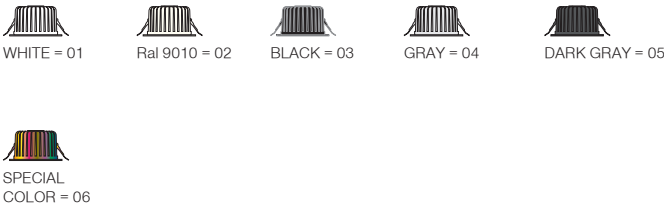

5 / Product Color / Ürün Renk