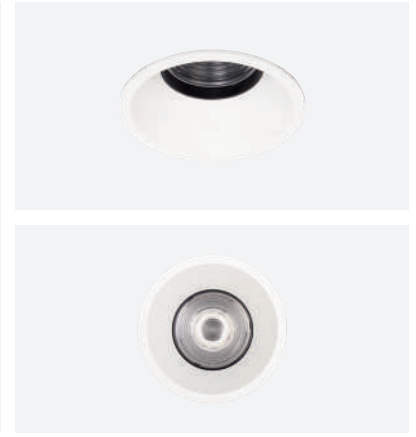

5 / Product Color / Ürün Renk

Technical Drawing / Teknik Çizim

4 / Reflector Angle / Reflektör Açısı

* See page 758 for ldt files. / Işık eğrileri için sayfa 758 bakınız.

Carmen Midi / 101.MLR.19020

Power / Güç	CRI	Order Code / Sipariş Kodu	Kelvin	Lümen T_c=50° Lümen
24W	CRI>80	101.MLR.19020 . (..) . (...) . (..) . (..)	2700K	2080
			3000K	2122
			3500K	2164
			4000K	2208
			5000K	2273
	CRI>90		2700K	1934
			3000K	1973
			3500K	2013
			4000K	2053
			5000K	X
CRI>98	2700K	1489		
	3000K	1519		
	4000K	1550		

* Code example / Kod örneği:

101.MLR.19020 . 24 . 827 . SS . 01

- 1- Product code / Armatür kodu
- 2- Power / Güç
- 3- CRI / Kelvin
- 4- Reflector angle / Reflektör açısı
- 5- Colour / Ürün renk

2	Watt - Driving Current / Watt - Sürüş Akımı	3	CRI / Kelvin	4	Reflector Angle / Reflektör Açısı	5	Product Color / Ürün Renk
24	24W - 600mA	827	CRI>80 - 2700K	SS	14° - Super Spot	01	white
20	20W - 500mA	830	CRI>80 - 3000K	ME	35° - Medium	02	ral 9010
15	15W - 350mA	835	CRI>80 - 3500K	WF	55° - Wide Flood	03	black
10	10W - 250mA	840	CRI>80 - 4000K			04	gray
		850	CRI>80 - 5000K			05	dark gray
		927	CRI>90 - 2700K			06	special color
		984	CRI>98 - 4000K