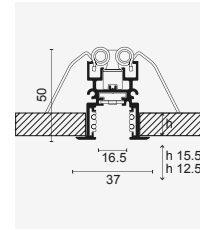

Order Code / Sipariş Kodu	Lenght / Uzunluk (mm)	Description / Tanım
LVRT.1000	1000	Track 48V Recessed Trim / 48V Ankastr Kenarlı Ray
LVRT.2000	2000	
LVRT.3000	3000