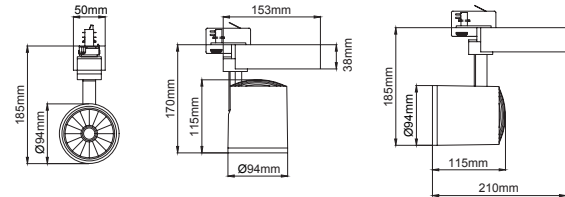

Technical Drawing / Teknik Çizim