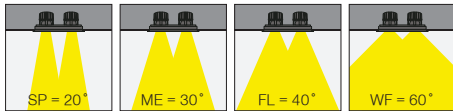

4 / Reflector Angle / Reflektör Açısı

EN

- Die-cast aluminium body.
- Mains voltage: 220-240V / 50-60Hz.
- Clever thermal design with passive heat dissipation.
- 30° rotation on vertical and 30° angle on horizontal axis with mechanical aiming lock.
- Clear safety glass.
- Classic dimming systems of DALI, 1-10V and Phase-Cut Dim options.
- High tech control systems of Tuneable White, Warm Dim and Wireless Dim options.
- Basic colours: White, Black, Gray, Dark Gray, RAL9010 and special color options.
- Available accessories are Honeycomb Filter and Colour Filter.
- Spot, Medium, Flood and Wide Flood beam angle options available with rotationally symmetric light distribution.
- Standart CRI>80, high CRI>90 and super high CRI>98 LED options available.
- Up to 136lm/W efficiency.
- High colour consistency: <3 SDCM
- Emergency kit system can be integrated.

TR

- Alüminyum enjeksiyon gövde.
- 220-240V / 50-60Hz enerji giriřli.
- Pasif soğutma teknolojisine sahip akıllı soğutma tasarımı.
- Dikeyde 30°, yatayda 30° hareket kabiliyetine sahip mekanik kilitlemeli mafsal sistemi.
- Tamperli cam.
- Klasik DALI, 1-10V ve Faz DIM seçenekleri uygulanabilir.
- Yüksek teknoloji kontrol sistemleri olan Kablosuz DIM, Sıcak DIM ve Dinamik Beyaz uygulamaları yapılabilir.
- Standart renk seçenekleri: Beyaz, Siyah, Gri, Koyu Gri, RAL9010 yanında isteğe bağılı özel renk seçenekleri uygulanabilir.
- Balpeteđi Filtresi ve Renk Filtresi aksesuar seçenekleri uygulanabilir.
- Dar, Orta, Geniř ve Çok Geniř reflektör açısı seçenekleri mevcuttur.
- Standart CRI>80, yüksek CRI>90 ve ekstra yüksek CRI>98 LED seçenekleri mevcuttur.
- 136lm/W'a varan verim.
- Yüksek renk uyumu: <3 SDCM
- Acil aydınlatma kit sistemi uygulanabilir.