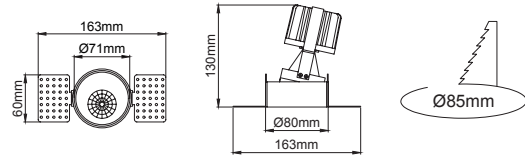

Technical Drawing / Teknik Çizim