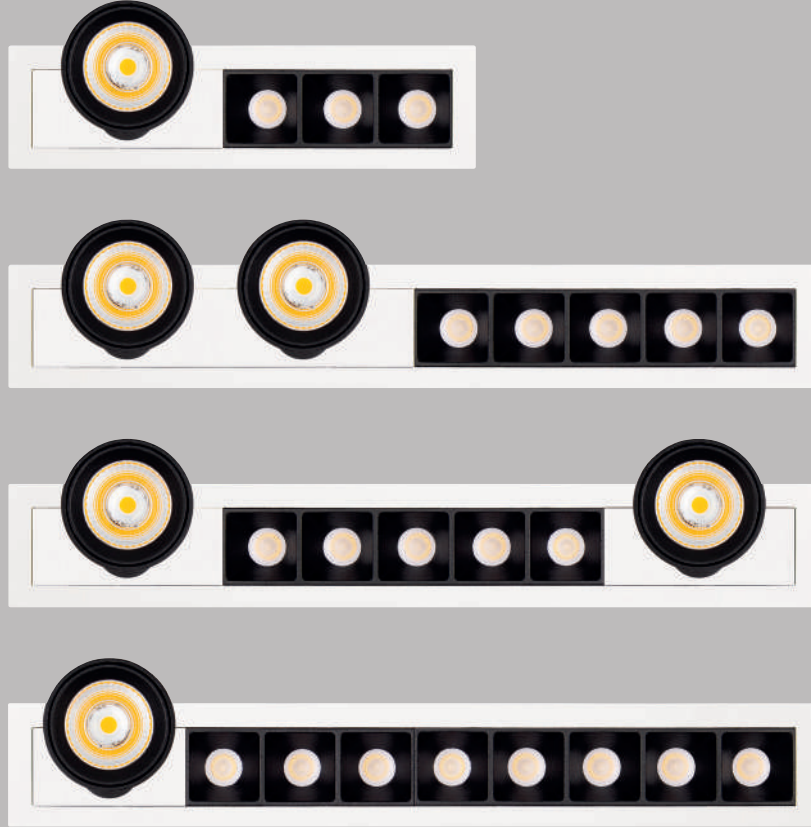

Attractive design with different number of lamp combinations. Aluminium frame and antiglare aluminium mask creates architectural look. COB spotlights in different combinations integrated to this range to create ambiance and effect lighting at the same time. There is a wide range of application areas for PARS PICO from residential spaces to offices.

Apart from classic dimming systems of 1-10V, Phase-Cut DIM and DALI, Tunable White, Warm DIM and Wireless DIM options can be applied to PARS PICO range.

Farklı led ampül sayısı seçeneklerine sahip göz alıcı tasarım. Alüminyum çerçeve ve düşük kamaşma özellikli alüminyum maske kombinasyonu dekoratif görüntü sağlar. COB Led'li spotlar ürüne farklı adet ve pozisyonlarda kombine edilerek hem genel aydınlatma ve vurgusal aydınlatma aynı anda sağlanabilir. Konutlardan ofislere kadar PARS PICO'nun geniş bir uygulama alanı bulunmaktadır.

Klasik DALI, 1-10V ve Faz DIM seçenekleri dışında Sıcak DIM, Dinamik Beyaz ve Kablosuz DIM gibi sistemlerde uygulanabilir.