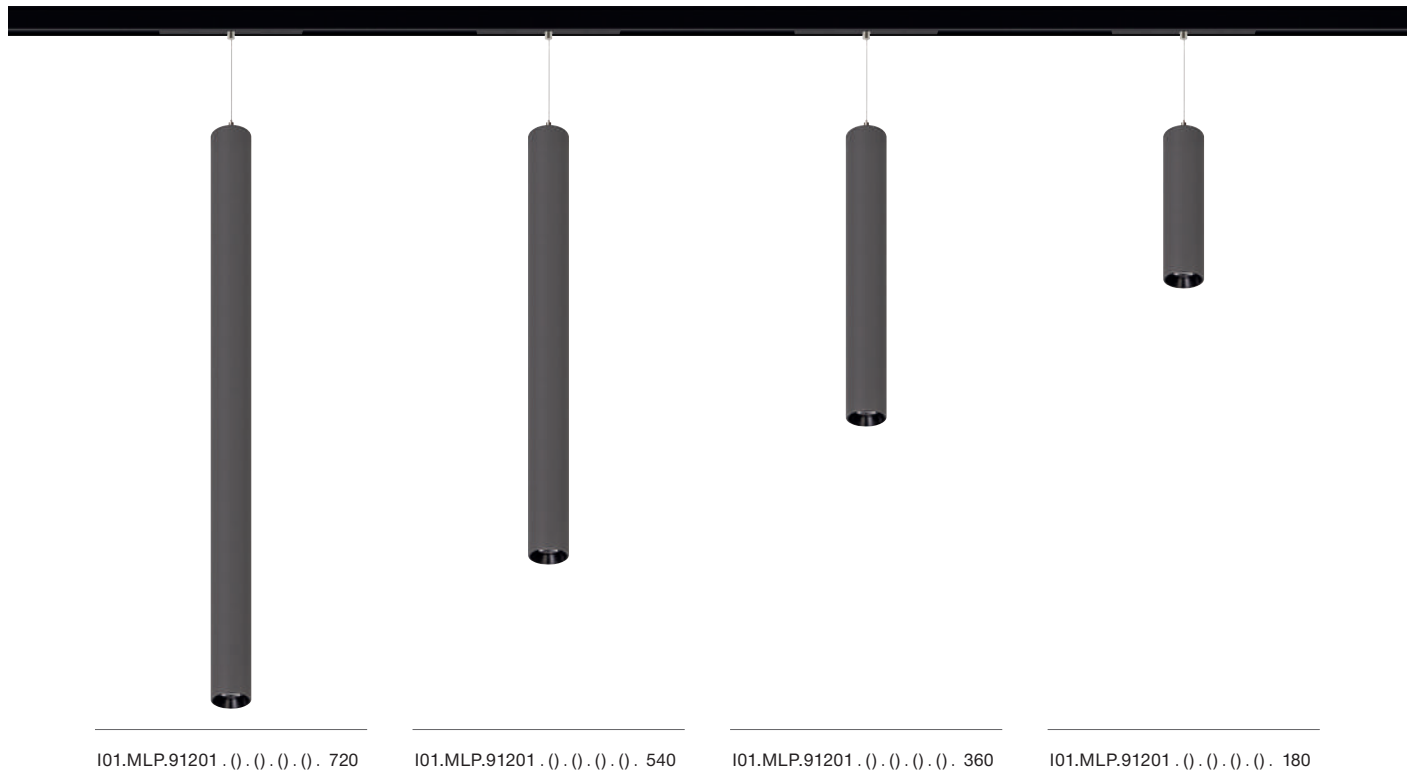

Silindir Pendant 50

Silindir Pendant 50 / I01.MLP.91201

	Power / Güç	CRI	Order Code / Sipariş Kodu	Kelvin	Lümen T_c=50° Lümen	
		10W	CRI>90	I01.MLP.91201 . (..) . (...) . (..) . (..) . (....)	2700K	930
3000K					960	
3500K					980	
4000K					998	
5000K					X	
CRI>98		I01.MLP.91201 . (..) . (...) . (..) . (..) . (....)	2700K	677		
			3000K	697		
			4000K	725		

* Code example / Kod örneği:

I01.MLP.91201 . 10 . 827 . ME . 01 . 720

1 2 3 4 5 6

- 1- Product code / Armatür kodu
- 2- Power / Güç
- 3- CRI / Kelvin
- 4- Reflector angle / Reflektör açısı
- 5- Colour / Ürün renk
- 6- Length / Uzunluk

Complete Code / Komple Kod	2	3	4	5	6
	Watt - Driving Current / Watt - Sürüş Akımı	CRI / Kelvin	Reflector Angle / Reflektör Açısı	Product Color / Ürün Renk	Length / Uzunluk
10	10W - 250mA	927 CRI>90 - 2700K	ME 30° - Medium	01 white	720mm
		930 CRI>90 - 3000K	FL 40° - Flood	02 ral 9010	540mm
		935 CRI>90 - 3500K	WF 60° - Wide Flood	03 black	360mm
		940 CRI>90 - 4000K		04 gray	180mm
				05 dark gray	
				06 special color