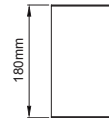

Profile Height for Phase-Cut DIM / FAZ DIM versiyonu için profil boyu