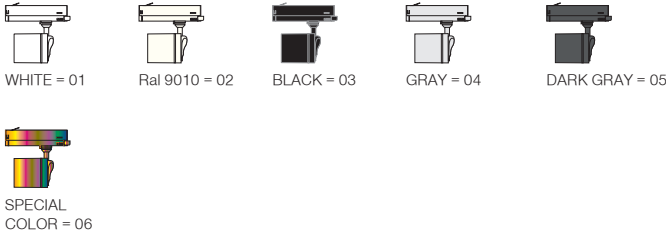

5 / Product Color / Ürün Renk