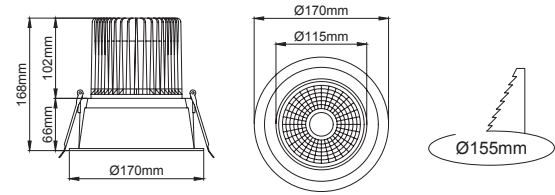

Technical Drawing / Teknik Çizim