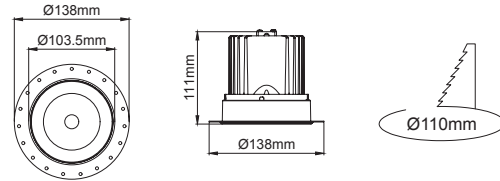

Technical Drawing / Teknik Çizim