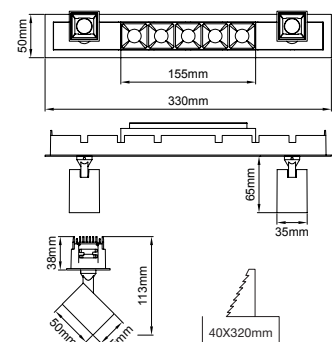

4 / Reflector Angle / Reflektör Açısı

5 / Product Color / Ürün Renk

Pars Asya / I02.PLR.99931

* Code example / Kod örneği:
I02.PLR.99931 . 18 . 827 . ME . 01
1 2 3 4 5

Power / Güç	CRI	Order Code / Sipariş Kodu	Kelvin	Lümen T_C=50° Lümen
18W	CRI>80	I02.PLR.99931 . (.) . (...) . (.) . (.)	2700K	1791
			3000K	1827
			3500K	1864
			4000K	1901
			5000K	1958
			5000K	X
	CRI>90	I02.PLR.99932 . (.) . (...) . (.) . (.)	2700K	1674
			3000K	1707
			3500K	1741
			4000K	1776
			5000K	1810
			5000K	X

Pars Asya / I02.PLR.99932

* Code example / Kod örneği:
I02.PLR.99932 . 14 . 827 . ME . 01
1 2 3 4 5

Power / Güç	CRI	Order Code / Sipariş Kodu	Kelvin	Lümen T_C=50° Lümen
14W	CRI>80	I02.PLR.99932 . (.) . (...) . (.) . (.)	2700K	1439
			3000K	1468
			3500K	1497
			4000K	1527
			5000K	1573
			5000K	X
	CRI>90	I02.PLR.99932 . (.) . (...) . (.) . (.)	2700K	1345
			3000K	1372
			3500K	1399
			4000K	1427
			5000K	1454
			5000K	X