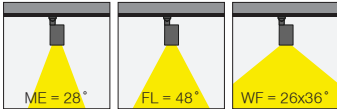

4 / Reflector Angle / Reflektör Açısı

* See page 407 for ldt files. / Işık eğrileri için sayfa 407 bakınız.