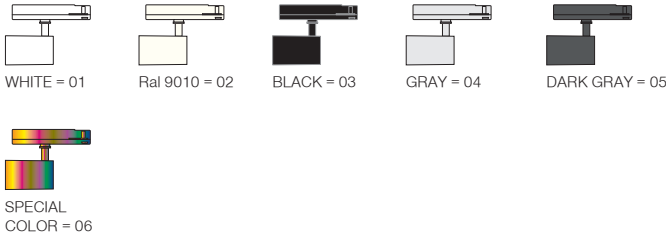

In Dali dimmable version, size/shape of the driver box changes.

Dali dim versiyonunda trafo kutusu şekil ve boyutları değişmektedir.

Cappadocia Mini Deco

Lipom
Lighting

4 / Product Color / Ürün Renk

Technical Drawing / Teknik Çizim