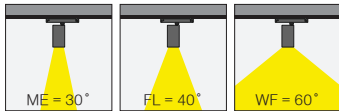

4 / Reflector Angle / Reflektör Açısı

* See page 407 for ldt files. / Işık eğrileri için sayfa 407 bakınız.