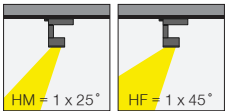

4 / Reflector Angle / Reflektör Açısı

EN

- Die-cast aluminium body.
- Mains voltage: 220-240V / 50-60Hz.
- Clever thermal design with passive heat dissipation.
- With 3-phase universal track adaptor.
- 180° rotation on vertical and 350° angle on horizontal axis with mechanical aiming lock.
- Classic dimming systems of DALI, 1-10V and Phase-Cut Dim options.
- Basic colours: White, Black, Gray, Dark Gray, RAL9010 and special color options.
- Available accessories are Antiglare Louvre and Colour Filter.
- Half Batwing Medium and Flood reflector versions available.
- Standart CRI>80, high CRI>90 and super high CRI>98 LED options available.
- Up to 127lm/W efficiency.
- High colour consistency: <3 SDCM

TR

- Alüminyum enjeksiyon gövde.
- 220-240V / 50-60Hz enerji giriřli.
- Pasif soğutma teknolojisine sahip akıllı soğutma tasarımı.
- 3-Fazlı üniversal ray adaptörli.
- Dikeyde 180°, yatayda 350° hareket kabiliyetine sahip mekanik kilitlemeli mafsals sistemi.
- Klasik DALI, 1-10V ve Faz DIM seçenekleri uygulanabilir.
- Standart renk seçenekleri: Beyaz, Siyah, Gri, Koyu Gri, RAL9010 yanında isteğe bađlı özel renk seçenekleri uygulanabilir.
- Kamařma önleyici panjur ve Renk Filtresi aksesuarları uygulanabilir.
- Orta ve Geniř açılı yarım asimetrik reflektör seçenekleri mevcuttur.
- Standart CRI>80, yüksek CRI>90 ve ekstra yüksek CRI>98 LED seçenekleri mevcuttur.
- 127lm/W'a varan verim.
- Yüksek renk uyumu: <3 SDCM