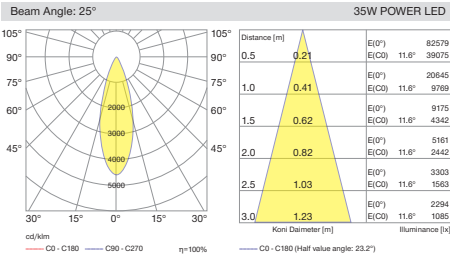

4 / Reflector Angle / Reflektör Açısı

5 / Product Color / Ürün Renk

EN

- Die-cast aluminium body.
- Mains voltage: 220-240V / 50-60Hz.
- Clever thermal design with passive heat dissipation.
- Classic dimming systems of DALI, 1-10V and Phase-Cut Dim options.
- High tech control systems of Tuneable White, Warm Dim, Wireless Dim and RGBW options.
- Basic colours: White, Black, Gray, Dark Gray, RAL9010 and special color options.
- Medium beam angle option available with rotationally symmetric light distribution.
- Standart CRI>80 and high CRI>90 LED options available.
- Up to 124lm/W efficiency.
- Special antiglare PMMA black coated optic with UGR<19 function.
- High colour consistency: <3 SDCM
- IP44 Protection rating.

TR

- Alüminyum enjeksiyon gövde.
- 220-240V / 50-60Hz enerji giriřli.
- Pasif soğutma teknolojisine sahip akıllı soğutma tasarımı.
- Klasik DALI, 1-10V ve Faz DIM seçenekleri uygulanabilir.
- Yüksek teknoloji kontrol sistemleri olan Kablosuz DIM, Sıcak DIM, Dinamik Beyaz ve RGBW uygulamaları yapılabilir.
- Standart renk seçenekleri: Beyaz, Siyah, Gri, Koyu Gri, RAL9010 yanında isteğe bağıllı özel renk seçenekleri uygulanabilir.
- Orta açılı seçeneđi mevcuttur.
- Standart CRI>80 ve yüksek CRI>90 LED seçenekleri mevcuttur.
- 124lm/W'a varan verim.
- Özel metalize siyah kaplamalı PMMA maske UGR<19 özelliđi sađlamaktadır.
- Yüksek renk uyumu: <3 SDCM.
- IP44 koruma sınıfı.