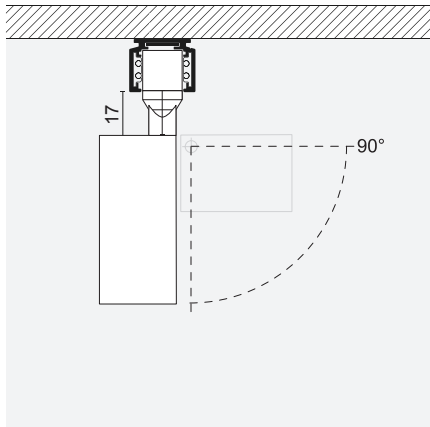

Track mounted 48V low voltage spotlight with rectangular form housing and short arm in die-cast aluminium for slim 48V Stucchi tracks.

İnce formlu 48V Stucchi rayları için dizayn edilmiş kısa kollu dikdörtgen formlu rayspot. Gövde ve kol alüminyum enjeksiyon yapılıdır.