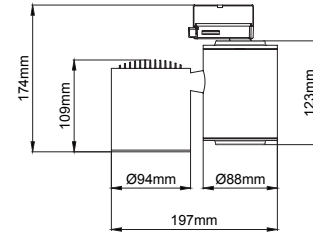

Technical Drawing / Teknik Çizim

EN

- Die-cast aluminium body.
- Mains voltage: 220-240V / 50-60Hz.
- Clever thermal design with passive heat dissipation.
- With 3-phase universal track adaptor.
- 180° rotation on vertical and 350° angle on horizontal axis with mechanical aiming lock.
- Clear safety glass.
- Classic dimming systems of DALI, 1-10V and Phase-Cut Dim options.
- High tech control systems of Warm Dim and Wireless Dim options.
- Basic colours: White, Black, Gray, Dark Gray, RAL9010 and special color options.
- Available accessories are Honeycomb Filter, Colour Filter, Antiglare Screen and Visor.
- Spot, Medium, Flood and Wide Flood beam angle options available with rotationally symmetric light distribution.
- Standart CRI>80, high CRI>90 and super high CRI>98 LED options available.
- Up to 135lm/W efficiency.
- High colour consistency: <3 SDCM

TR

- Alüminyum enjeksiyon gövde.
- 220-240V / 50-60Hz enerji girişli.
- Pasif soğutma teknolojisine sahip akıllı soğutma tasarımı.
- 3-Fazlı üniversal ray adaptörü.
- Dikeyde 180°, yatayda 350° hareket kabiliyetine sahip mekanik kilitlemeli mafsals sistemi.
- Tamperli cam.
- Klasik DALI, 1-10V ve Faz DIM seçenekleri uygulanabilir.
- Yüksek teknoloji kontrol sistemleri olan Kablosuz DIM ve Sıcak DIM uygulamaları yapılabilir.
- Standart renk seçenekleri: Beyaz, Siyah, Gri, Koyu Gri, RAL9010 yanında isteğe bağlı özel renk seçenekleri uygulanabilir.
- Balpeteği Filtresi, Renk Filtresi, Kamaşma Önleyici ve Vizör aksesuar seçenekleri uygulanabilir.
- Dar, Orta, Geniş ve Çok Geniş reflektör açısı seçenekleri mevcuttur.
- Standart CRI>80, yüksek CRI>90 ve ekstra yüksek CRI>98 LED seçenekleri mevcuttur.
- 135lm/W'a varan verim.
- Yüksek renk uyumu: <3 SDCM