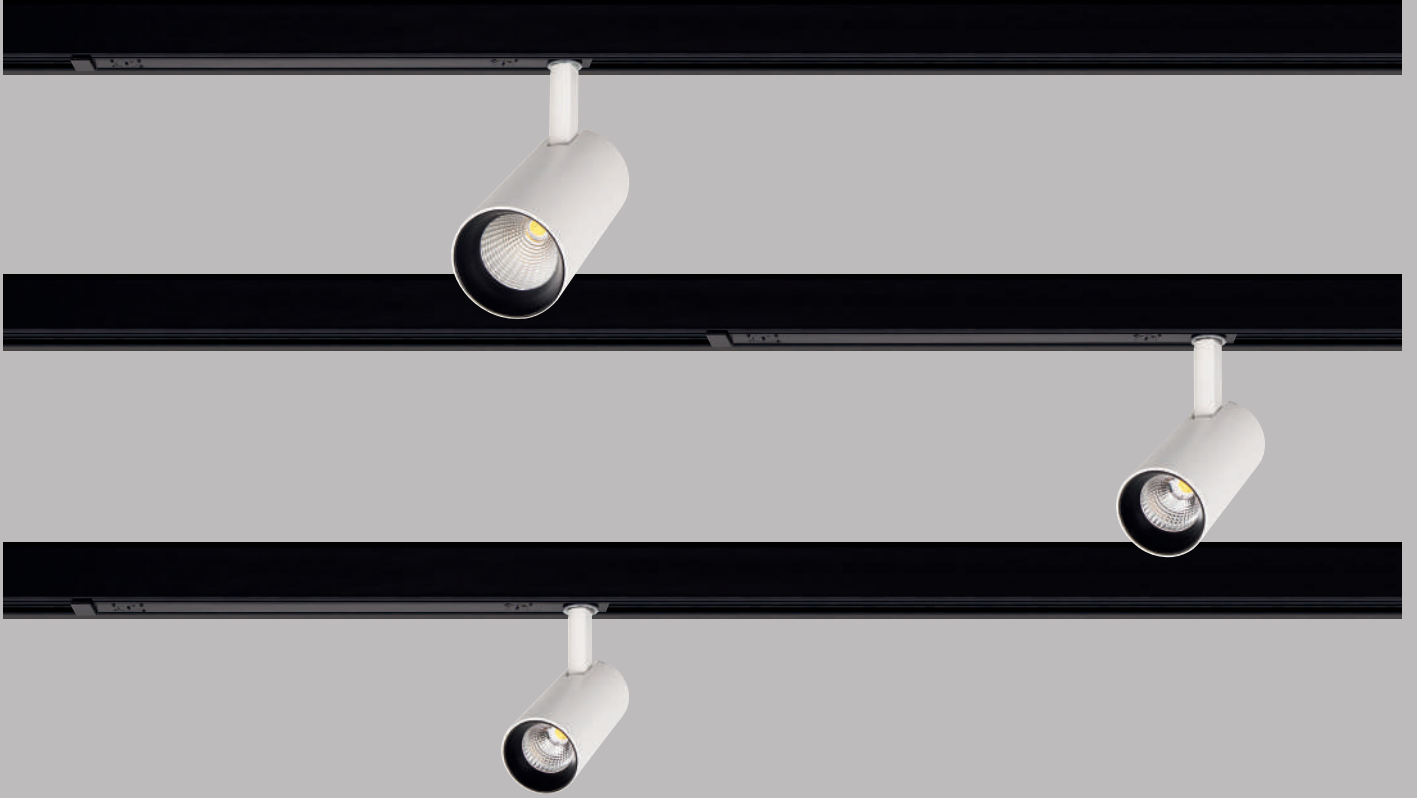

SILINDIR INVISIBLE Tracklight

Silindir range can also integrate invisible track driver which is flush with truck that creates robust and minimalist design with high lumen output functionality at the same time. High efficient COB family up to 98 CRI integrated with this family. Both on/off and DALI versions available.

Silindir serisi dışardan gözükmeyen ve tamamen rayın içerisine gömülen trafo ve ray soketler ile entegre olabilmektedir. Bu sayede minimalist ve güçlü bir tasarım perspektifi aynı zamanda yüksek lümen gücüyle buluşabilmektedir. Yüksek verimli CRI98'e kadar ulaşabilen COB'ler ile entegrelidir. On/off ve DALI versiyonları bulunmaktadır.