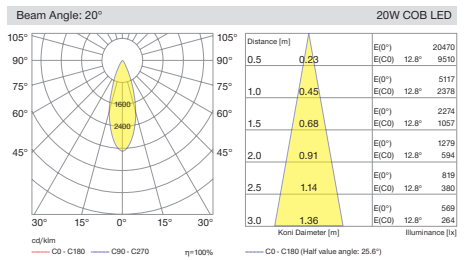

COB Led

Recessed Series

Ankastre Serisi

www.lipom.com

Overview / Genel Bakış

334	Aram	610	Minilux
366	Zebra	620	Deepress & Deepress Slim
392	Dragon	630	Deeptrim
402	Istanbul	636	Indo
414	Inara	646	Mizar
422	Manna	654	Titania
440	Mofos	660	Luxon & Luxon Focus
460	Mofos LC	664	Gizmo & Gizmo Focus
472	Foton	672	Space
492	Mera		
510	Delta & Mini Torres		
526	Leila		
538	Trimo		
552	Carmen		
556	Silindir Recessed		
562	Cub		
574	Zero		
584	Evora		
594	Darklight		
604	Fora		