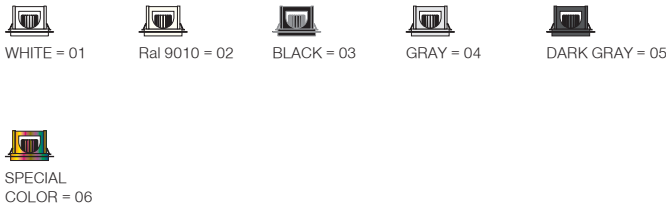

5 / Product Color / Ürün Renk