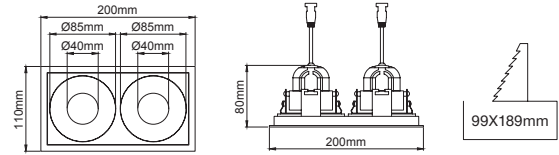

Technical Drawing / Teknik Çizim