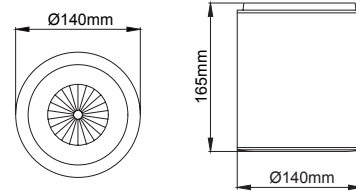

Technical Drawing / Teknik Çizim

4 / Reflector Angle / Reflektör Açısı

* See page 883 for ldt files. / Işık eğrileri için sayfa 883 bakınız.

EN

- Aluminium body.
- Mains voltage: 220-240V / 50-60Hz.
- Clever thermal design with passive heat dissipation.
- Clear safety glass.
- Classic dimming systems of DALI, 1-10V and Phase-Cut Dim options.
- High tech control systems of Tuneable White, Warm Dim and Wireless Dim options.
- Basic colours: White, Black, Gray, Dark Gray, RAL9010 and special color options.
- Available accessories are Honeycomb Filter and Colour Filter.
- Spot and Flood beam angle options available with rotationally symmetric light distribution.
- Standart CRI>80, high CRI>90 and super high CRI>98 LED options available.
- Up to 117lm/W efficiency.
- High colour consistency: <3 SDCM
- Emergency kit system can be integrated.

TR

- Alüminyum gövde.
- 220-240V / 50-60Hz enerji girişli.
- Pasif soğutma teknolojisine sahip akıllı soğutma tasarımı.
- Tamperli cam.
- Klasik DALI, 1-10V ve Faz DIM seçenekleri uygulanabilir.
- Yüksek teknoloji kontrol sistemleri olan Kablosuz DIM, Sıcak DIM ve Dinamik Beyaz uygulamaları yapılabilir.
- Standart renk seçenekleri: Beyaz, Siyah, Gri, Koyu Gri, RAL9010 yanında isteğe bağlı özel renk seçenekleri uygulanabilir.
- Balpeteği Filtresi ve Renk Filtresi aksesuar seçenekleri uygulanabilir.
- Dar ve Geniş reflektör açısı seçenekleri mevcuttur.
- Standart CRI>80, yüksek CRI>90 ve ekstra yüksek CRI>98 LED seçenekleri mevcuttur.
- 117lm/W'a varan verim.
- Yüksek renk uyumu: <3 SDCM
- Acil aydınlatma kit sistemi uygulanabilir.