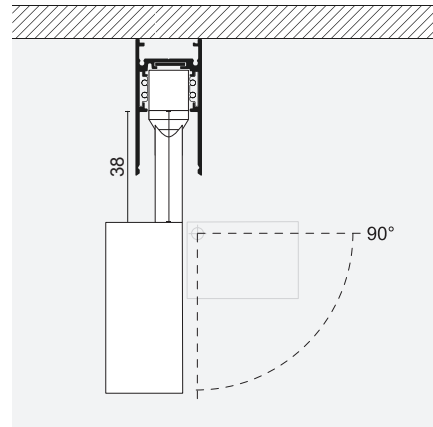

Track mounted 48V low voltage spotlight with rectangular housing and long arm in die-cast aluminium for deep size 48V Stucchi tracks.

İnce formlu 48V derin yapılı Stucchi rayları için dizayn edilmiş uzun kollu dikdörtgen formlu rayspot. Gövde ve kol alüminyum enjeksiyon yapılıdır.