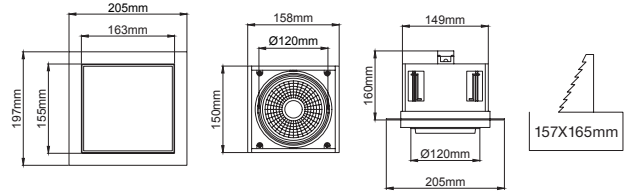

5 / Product Color / Ürün Renk

Technical Drawing / Teknik Çizim