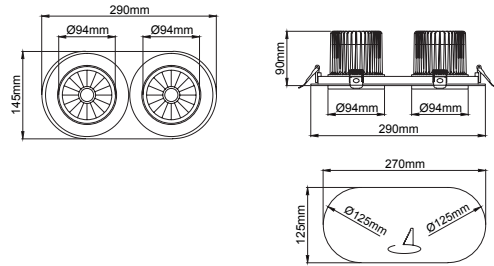

EN

- Die-cast aluminium body.
- Mains voltage: 220-240V / 50-60Hz.
- Clever thermal design with passive heat dissipation.
- 20° rotation on vertical and 20° angle on horizontal axis with mechanical aiming lock.
- Clear safety glass.
- Classic dimming systems of DALI, 1-10V and Phase-Cut Dim options.
- High tech control systems of Tuneable White, Warm Dim and Wireless Dim options.
- Basic colours: White, Black, Gray, Dark Gray, RAL9010 and special color options.
- Available accessories are Honeycomb Filter and Colour Filter.
- Spot, Medium, Flood and Wide Flood beam angle options available with rotationally symmetric light distribution.
- Standart CRI>80, high CRI>90 and super high CRI>98 LED options available.
- Up to 142lm/W efficiency.
- High colour consistency: <3 SDCM
- Emergency kit system can be integrated.

TR

- Alüminyum enjeksiyon gövde.
- 220-240V / 50-60Hz enerji giriřli.
- Pasif soğutma teknolojisine sahip akıllı soğutma tasarımı.
- Dikeyde 20°, yatayda 20° hareket kabiliyetine sahip mekanik kilitlemeli mafsal sistemi.
- Tamperli cam.
- Klasik DALI, 1-10V ve Faz DIM seçenekleri uygulanabilir.
- Yüksek teknoloji kontrol sistemleri olan Kablosuz DIM, Sıcak DIM ve Dinamik Beyaz uygulamaları yapılabilir.
- Standart renk seçenekleri: Beyaz, Siyah, Gri, Koyu Gri, RAL9010 yanında isteğe bağılı özel renk seçenekleri uygulanabilir.
- Balpeteđi Filtresi ve Renk Filtresi aksesuar seçenekleri uygulanabilir.
- Dar, Orta, Geniř ve Çok Geniř reflektör açısı seçenekleri mevcuttur.
- Standart CRI>80, yüksek CRI>90 ve ekstra yüksek CRI>98 LED seçenekleri mevcuttur.
- 142lm/W'a varan verim.
- Yüksek renk uyumu: <3 SDCM
- Acil aydınlatma kit sistemi uygulanabilir.