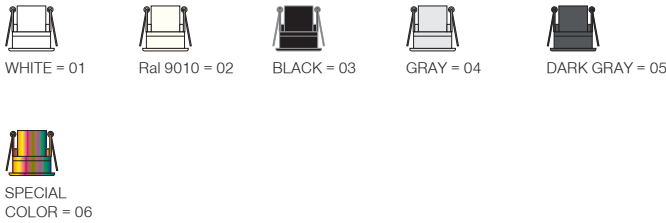

5 / Product Color / Ürün Renk