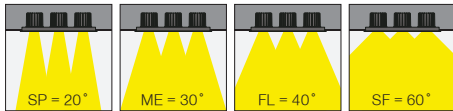

4 / Reflector Angle / Reflektör Açısı

EN

- Die-cast aluminium body.
- Mains voltage: 220-240V / 50-60Hz.
- Clever thermal design with passive heat dissipation.
- 30° rotation on vertical and 30° angle on horizontal axis with mechanical aiming lock.
- Clear safety glass.
- Classic dimming systems of DALI, 1-10V and Phase-Cut Dim options.
- High tech control systems of Tuneable White, Warm Dim and Wireless Dim options.
- Basic colours: White, Black, Gray, Dark Gray, RAL9010 and special color options.
- Available accessories are Honeycomb Filter and Colour Filter.
- Spot, Medium, Flood and Wide Flood beam angle options available with rotationally symmetric light distribution.
- Standart CRI>80, high CRI>90 and super high CRI>98 LED options available.
- Up to 142lm/W efficiency.
- High colour consistency: <3 SDCM
- Emergency kit system can be integrated.

TR

- Alüminyum enjeksiyon gövde.
- 220-240V / 50-60Hz enerji giriřli.
- Pasif soğutma teknolojisine sahip akıllı soğutma tasarımı.
- Dikeyde 30°, yatayda 30° hareket kabiliyetine sahip mekanik kilitlemeli mafsal sistemi.
- Tamperli cam.
- Klasik DALI, 1-10V ve Faz DIM seçenekleri uygulanabilir.
- Yüksek teknoloji kontrol sistemleri olan Kablosuz DIM, Sıcak DIM ve Dinamik Beyaz uygulamaları yapılabilir.
- Standart renk seçenekleri: Beyaz, Siyah, Gri, Koyu Gri, RAL9010 yanında isteğe bađlı özel renk seçenekleri uygulanabilir.
- Balpeteđi Filtresi ve Renk Filtresi aksesuar seçenekleri uygulanabilir.
- Dar, Orta, Geniř ve Çok Geniř reflektör açısı seçenekleri mevcuttur.
- Standart CRI>80, yüksek CRI>90 ve ekstra yüksek CRI>98 LED seçenekleri mevcuttur.
- 142lm/W'a varan verim.
- Yüksek renk uyumu: <3 SDCM
- Acil aydınlatma kit sistemi uygulanabilir.