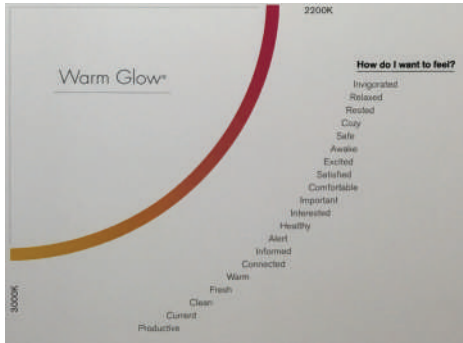

Warm Dimming / Sıcak Dim

Warm dimming enables halogen functionality in LED technology. LIPOM LIGHTING integrates warm dim COBs with its GIZMO and GIZMO FOCUS range. When luminous intensity drops to 5%, colour temperature changes from 3000K to 1800K. This technology could be widely preferred especially at hospitality areas creating different atmospheres. Cafe, cinema, hotels etc are the main areas that this system could be used.

Sıcak dim teknolojisi ile halojen ampüllerdeki fonksiyonellik LED teknolojisinde de uygulanmaya başlamıştır. LIPOM LIGHTING GİZMO ve GİZMO FOCUS serisini bu teknoloji ile birleştirdi. Armatür %100'den %5'e doğru ışığını kısıtıkça, ışık Kelvin çıkışı 3000K'den 1800K'e doğru düşürerek mekanlara farklı bir atmosfer kazandırılmaktadır. Bu sistem özellikle otel, sinema, kafe vb alanlarda yaygın olarak kullanılabilir.