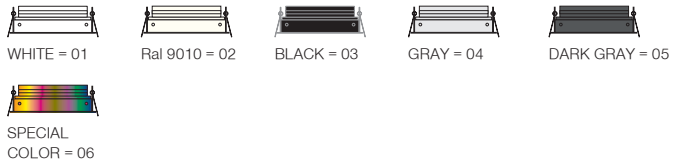

5 / Product Color / Ürün Renk