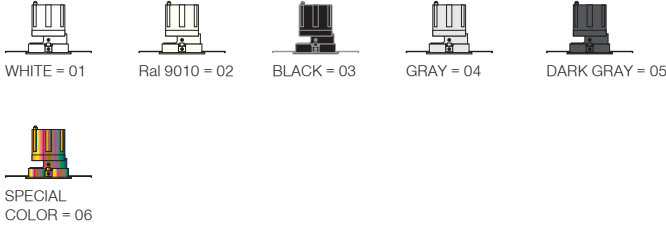

5 / Product Color / Ürün Renk