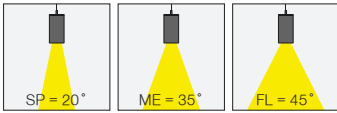

Silindir Maxi Pendant

Lipom
Lighting

5 / Product Color / Ürün Renk

Technical Drawing / Teknik Çizim

4 / Reflector Angle / Reflektör Açısı

* See page 958 for ldt files. / Işık eğrileri için sayfa 958 bakınız.