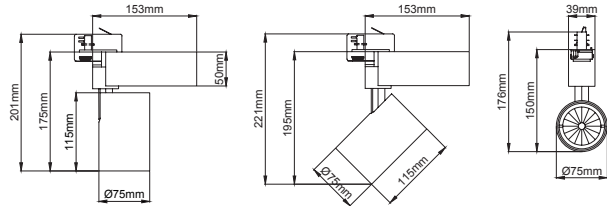

Technical Drawing / Teknik Çizim

4 / Reflector Angle / Reflektör Açısı

* See page 316 for ldt files. / Işık eğrileri için sayfa 316 bakınız.

EN

- Die-cast aluminium body.
- Mains voltage: 220-240V / 50-60Hz.
- Clever thermal design with passive heat dissipation.
- With 3-phase universal track adaptor.
- 90° rotation on vertical and 350° angle on horizontal axis with mechanical aiming lock.
- Clear safety glass.
- Classic dimming systems of DALI and 1-10V Dim options.
- High tech control systems of Warm Dim and Wireless Dim options.
- Basic colours: White, Black, Gray, Dark Gray, RAL9010 and special color options.
- Available accessories are Honeycomb Filter, Colour Filter, Antiglare Screen and Visor.
- Medium and Flood beam angle options available with rotationally symmetric light distribution.
- Standart CRI>80, high CRI>90 and super high CRI>98 LED options available.
- Up to 123lm/W efficiency.
- High colour consistency: <3 SDCM

TR

- Alüminyum enjeksiyon gövde.
- 220-240V / 50-60Hz enerji girişli.
- Pasif soğutma teknolojisine sahip akıllı soğutma tasarımı.
- 3-Fazlı üniversal ray adaptörlü.
- Dikeyde 90°, yatayda 350° hareket kabiliyetine sahip mekanik kilitlemeli mafsals sistemi.
- Tamperli cam.
- Klasik DALI ve 1-10V DIM seçenekleri uygulanabilir.
- Yüksek teknoloji kontrol sistemleri olan Kablosuz DIM ve Sıcak DIM uygulamaları yapılabilir.
- Standart renk seçenekleri: Beyaz, Siyah, Gri, Koyu Gri, RAL9010 yanında isteğe bağlı özel renk seçenekleri uygulanabilir.
- Balpeteği Filtresi, Renk Filtresi, Kamaşma Önleyici ve Vizör aksesuar seçenekleri uygulanabilir.
- Orta ve Geniş reflektör açısı seçenekleri mevcuttur.
- Standart CRI>80, yüksek CRI>90 ve ekstra yüksek CRI>98 LED seçenekleri mevcuttur.
- 123lm/W'a varan verim.
- Yüksek renk uyumu: <3 SDCM