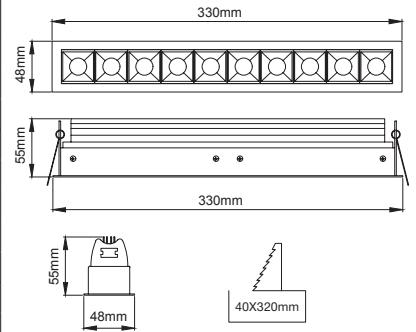

* Code example / Kod örneği:
I02.PLR.99910 . 20 . 827 . ME . 01
1 2 3 4 5

Power / Güç	CRI	Order Code / Sipariş Kodu	Kelvin	Lümen T_C=50° Lümen
20W	CRI>80	I02.PLR.99910 . (.) . (...) . (.) . (.)	2700K	1958
			3000K	2019
			3500K	2060
			4000K	2102
			5000K	2165
			5000K	X
	CRI>90	I02.PLR.99910 . (.) . (...) . (.) . (.)	2700K	1821
			3000K	1878
			3500K	1915
			4000K	1955
			5000K	X
			5000K	X