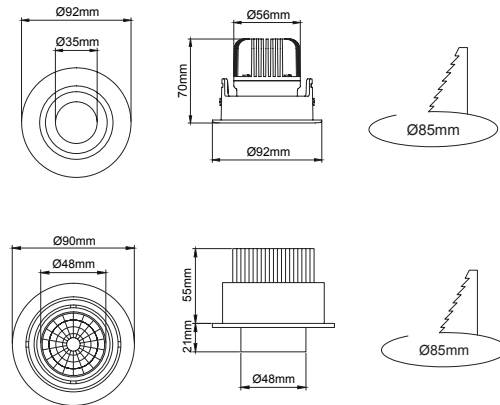

Technical Drawing / Teknik Çizim

EN

- Die-cast aluminium body.
- Mains voltage: 220-240V / 50-60Hz.
- Clever thermal design with passive heat dissipation.
- 15° rotation on vertical and 15° angle on horizontal axis with mechanical aiming lock.
- Clear safety glass.
- Classic dimming systems of DALI, 1-10V and Phase-Cut Dim options.
- High tech control systems of Tuneable White, Warm Dim and Wireless Dim options.
- Basic colours: White, Black, Gray, Dark Gray, RAL9010 and special color options.
- Available accessories are Honeycomb Filter and Colour Filter.
- Spot, Medium and Flood beam angle options available with rotationally symmetric light distribution for Luxon.
- Luxon focus available only with Spot beam.
- Standart CRI>80, high CRI>90 and super high CRI>98 LED options.
- Up to 113lm/W efficiency.
- High colour consistency: <3 SDCM
- Emergency kit system can be integrated.

TR

- Alüminyum enjeksiyon gövde.
- 220-240V / 50-60Hz enerji girişi.
- Pasif soğutma teknolojisine sahip akıllı soğutma tasarımı.
- Dikeyde 15°, yatayda 15° hareket kabiliyetine sahip mekanik kilitmeli mafsal sistemi.
- Tamperli cam.
- Klasik DALI, 1-10V ve Faz DIM seçenekleri uygulanabilir.
- Yüksek teknoloji kontrol sistemleri olan Kablosuz DIM, Sıcak DIM ve Dinamik Beyaz uygulamaları yapılabilir.
- Standart renk seçenekleri: Beyaz, Siyah, Gri, Koyu Gri, RAL9010 yanında isteğe bağlı özel renk seçenekleri uygulanabilir.
- Balpeteği Filtresi ve Renk Filtresi aksesuar seçenekleri uygulanabilir.
- Luxon modelinde Dar, Orta ve Geniş reflektör açı seçenekleri mevcuttur.
- Luxon focus modelinde sadece Dar açı mevcuttur.
- Standart CRI>80, yüksek CRI>90 ve ekstra yüksek CRI>98 LED seçenekleri mevcuttur.
- 113lm/W'a varan verim.
- Yüksek renk uyumu: <3 SDCM
- Acil aydınlatma kit sistemi uygulanabilir.