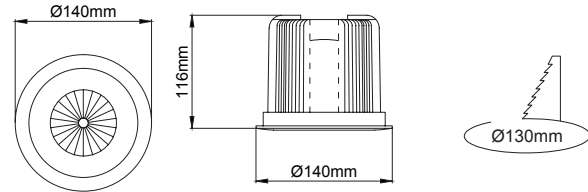

Technical Drawing / Teknik Çizim

4 / Reflector Angle / Reflektör Açısı

* See page 758 for ldt files. / Işık eğrileri için sayfa 758 bakınız.

EN

- Die-cast aluminium body.
- Mains voltage: 220-240V / 50-60Hz.
- Clever thermal design with passive heat dissipation.
- Clear safety glass.
- Classic dimming systems of DALI, 1-10V and Phase-Cut Dim options.
- High tech control systems of Tuneable White, Warm Dim and Wireless Dim options.
- Basic colours: White, Black, Gray, Dark Gray, RAL9010 and special color options.
- Available accessories are Honeycomb Filter and Colour Filter.
- Spot and Flood beam angle options available with rotationally symmetric light distribution.
- Standart CRI>80, high CRI>90 and super high CRI>98 LED options available.
- Up to 117lm/W efficiency.
- High colour consistency: <3 SDCM
- Emergency kit system can be integrated.

TR

- Alüminyum enjeksiyon gövde.
- 220-240V / 50-60Hz enerji girişli.
- Pasif soğutma teknolojisine sahip akıllı soğutma tasarımı.
- Tamperli cam.
- Klasik DALI, 1-10V ve Faz DIM seçenekleri uygulanabilir.
- Yüksek teknoloji kontrol sistemleri olan Kablosuz DIM, Sıcak DIM ve Dinamik Beyaz uygulamaları yapılabilir.
- Standart renk seçenekleri: Beyaz, Siyah, Gri, Koyu Gri, RAL9010 yanında isteğe bağlı özel renk seçenekleri uygulanabilir.
- Balpeteği Filtresi ve Renk Filtresi aksesuar seçenekleri uygulanabilir.
- Dar ve Geniş reflektör açısı seçenekleri mevcuttur.
- Standart CRI>80, yüksek CRI>90 ve ekstra yüksek CRI>98 LED seçenekleri mevcuttur.
- 117lm/W'a varan verim.
- Yüksek renk uyumu: <3 SDCM
- Acil aydınlatma kit sistemi uygulanabilir.