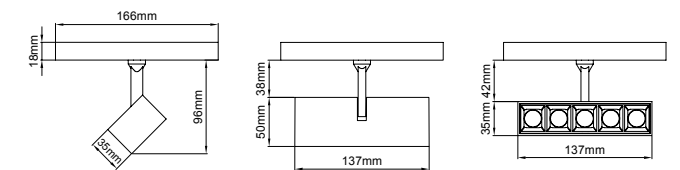

Technical Drawing / Teknik Çizim / LONG ARM

EN

- Die-cast aluminium body.
- 48V DC Voltage Input.
- Clever thermal design with passive heat dissipation.
- With DC/DC in-track adaptor compatible to Stucchi Low-Voltage track system.
- 90° rotation on vertical and 350° angle on horizontal axis with mechanical aiming lock.
- Classic dimming system of 1-10V and DALI Dim options.
- High tech control system of Wireless Dim.
- Basic colours: White, Black, Gray, Dark Gray, RAL9010 and special color options.
- Medium, Flood and Wide Flood square frame beam angle options.
- Up to 115lm/W efficiency.

TR

- Alüminyum enjeksiyon gövde.
- 48V DC girişi.
- Pasif soğutma teknolojisine sahip akıllı soğutma tasarımı.
- Stucchi 48V ray sistemine uygun DC/DC trafo adaptörü.
- Dikeyde 90°, yatayda 350° hareket kabiliyetine sahip.
- Klasik 1-10V ve DALI DIM seçenekleri uygulanabilir.
- Yüksek teknoloji kontrol sistemi olan Kablosuz DIM uygulaması yapılabilir.
- Standart renk seçenekleri: Beyaz, Siyah, Gri, Koyu Gri, RAL9010 yanında isteğe bağlı özel renk seçenekleri uygulanabilir.
- Orta, Geniş ve Çok Geniş kare çerçeve lens açı seçenekleri mevcuttur.
- 115lm/W'a varan verim.