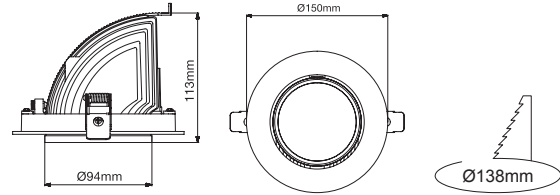

Technical Drawing / Teknik Çizim