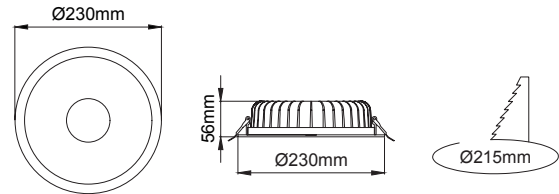

Technical Drawing / Teknik Çizim

4 / Angle / Açısı

EN

- Die-cast aluminium body.
- Mains voltage: 220-240V / 50-60Hz.
- Clever thermal design with passive heat dissipation.
- Classic dimming systems of DALI, 1-10V and Phase-Cut Dim options.
- High tech control systems of Tuneable White, Warm Dim and Wireless Dim options.
- Basic colours: White, Black, Gray, Dark Gray, RAL9010 and special color options.
- Indirect Light distribution (Batwing).
- Standart CRI>80 and high CRI>90 LED options available.
- High colour consistency: <3 SDCM
- IP44 Protection rating.
- UGR<19
- Emergency kit system can be integrated.

TR

- Alüminyum enjeksiyon gövde.
- 220-240V / 50-60Hz enerji giriřli.
- Pasif soğutma teknolojisine sahip akıllı soğutma tasarımı.
- Klasik DALI, 1-10V ve Faz DIM seçenekleri uygulanabilir.
- Yüksek teknoloji kontrol sistemleri olan Kablosuz DIM, Sıcak DIM ve Dinamik Beyaz uygulamaları yapılabilir.
- Standart renk seçenekleri: Beyaz, Siyah, Gri, Koyu Gri, RAL9010 yanında isteğe bağılı özel renk seçenekleri uygulanabilir.
- Armatür endirek ışık dağılımı sağlamaktadır (Asimetrik).
- Standart CRI>80 ve yüksek CRI>90 LED seçenekleri mevcuttur.
- Yüksek renk uyumu: <3 SDCM.
- IP44 koruma sınıfı.
- UGR<19.
- Acil aydınlatma kit sistemi uygulanabilir.