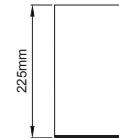

Profile Height for Wireless DIM / Kablesız DIM versiyonu için profil boyu