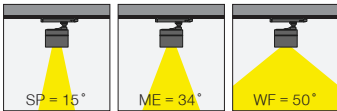

4 / Reflector Angle / Reflektör Açısı

* See page 321 for ldt files. / Işık eğrileri için sayfa 321 bakınız.

EN

- Die-cast aluminium body.
- Mains voltage: 220-240V / 50-60Hz.
- Clever thermal design with passive heat dissipation.
- With 3-phase universal in-track adaptor.
- 90° rotation on vertical and 350° angle on horizontal axis with mechanical aiming lock.
- Individual lenses with uniform light effect.
- Classic dimming system of DALI Dim option.
- High tech control system Wireless Dim option.
- Basic colours: White, Black, Gray, Dark Gray, RAL9010 and special color options.
- Available accesories are Honeycomb Filter, Visor, Barn Door, Linear Spread diffuser and Softening diffuser.
- Spot, Medium and Wide Flood beam angle options available with rotationally symmetric light distribution.
- Standart CRI>80 and high CRI>90 LED options available.
- Up to 81lm/W efficiency.
- High colour consistency: <3 SDCM

TR

- Alüminyum enjeksiyon gövde.
- 220-240V / 50-60Hz enerji giriřli.
- Pasif soğutma teknolojisine sahip akıllı soğutma tasarımı.
- 3-Fazlı üniversal ray adaptörlü.
- Dikeyde 90°, yatayda 350° hareket kabiliyetine sahip mekanik kilitlemeli mafsals sistemi.
- Homojen ışık çıkışı sağlayan tekli lens yapısı.
- Klasik DALI DIM seçeneđi uygulanabilir.
- Yüksek teknoloji kontrol sistemi olan Kablosuz DIM uygulaması yapılabilir.
- Standart renk seçenekleri: Beyaz, Siyah, Gri, Koyu Gri, RAL9010 yanında isteđe bađlı özel renk seçenekleri uygulanabilir.
- Balpeteđi Filtresi, Vizör, Kamařma önleyici flap, Işık yayıcı diffüzör ve Işık yumuřatıcı diffüzör aksesuar seçenekleri uygulanabilir.
- Dar, Orta ve Çok Geniř reflektör açısı seçenekleri mevcuttur.
- Standart CRI>80 ve yüksek CRI>90 LED seçenekleri mevcuttur.
- 81lm/W'a varan verim.
- Yüksek renk uyumu: <3 SDCM