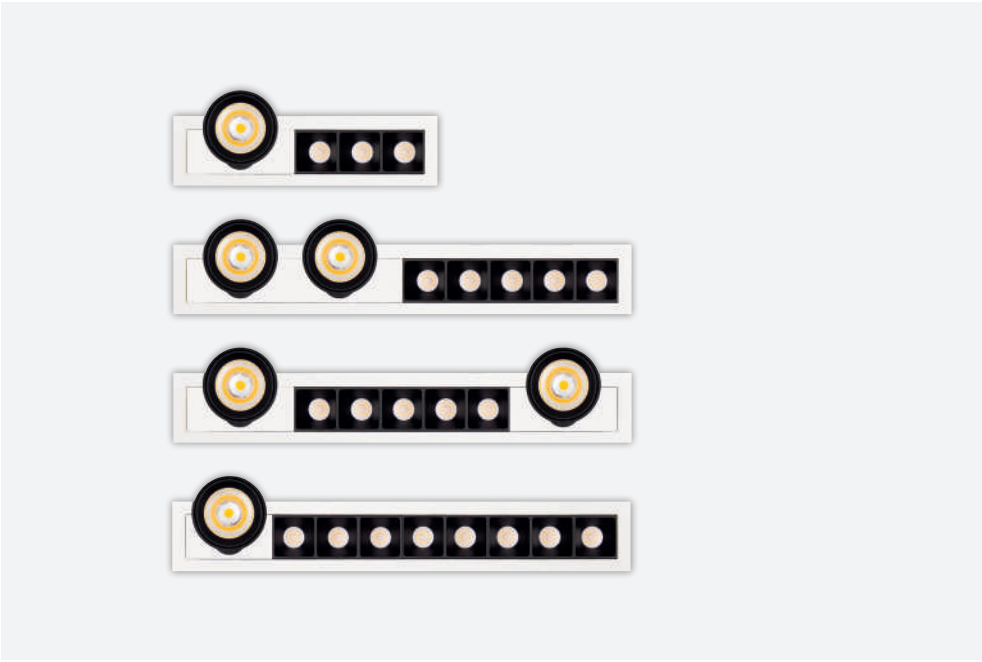

4 / Reflector Angle / Reflektör Açısı

5 / Product Color / Ürün Renk

Pars Pico / I02.PLR.99961

* Code example / Kod örneği:
I02.PLR.99961 . 21 . 827 . ME . 01
1 2 3 4 5

Power / Güç	CRI	Order Code / Sipariş Kodu	Kelvin	Lümen T_C=50° Lümen		
21W	CRI>80	I02.PLR.99961 . (.) . (...) . (.) . (.)	2700K	1917		
			3000K	1955		
			3500K	1994		
			4000K	2034		
			5000K	2095		
			CRI>90	I02.PLR.99961 . (.) . (...) . (.) . (.)	2700K	1792
3000K	1828					
3500K	1865					
4000K	1902					
5000K	X					

Pars Pico / I02.PLR.99962

* Code example / Kod örneği:
I02.PLR.99962 . 20 . 827 . ME . 01
1 2 3 4 5

Power / Güç	CRI	Order Code / Sipariş Kodu	Kelvin	Lümen T_C=50° Lümen		
20W	CRI>80	I02.PLR.99962 . (.) . (...) . (.) . (.)	2700K	1692		
			3000K	1726		
			3500K	1761		
			4000K	1796		
			5000K	1850		
			CRI>90	I02.PLR.99962 . (.) . (...) . (.) . (.)	2700K	1581
3000K	1613					
3500K	1645					
4000K	1678					
5000K	X