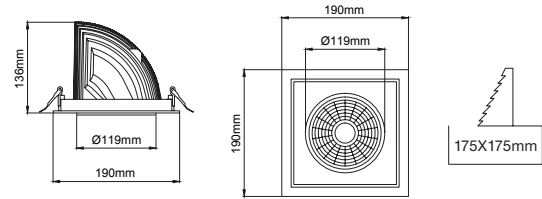

Technical Drawing / Teknik Çizim