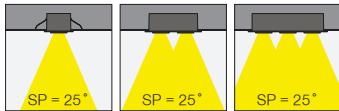

4 / Reflector Angle / Reflektör Açısı

* See page 763 for ldt files. / Işık eğrileri için sayfa 763 bakınız.

EN

- Die-cast aluminium body.
- Mains voltage: 220-240V / 50-60Hz.
- Clever thermal design with passive heat dissipation.
- 20° rotation on vertical and 20° angle on horizontal axis with mechanical aiming lock.
- Clear safety glass.
- Classic dimming systems of DALI, 1-10V and Phase-Cut Dim options.
- High tech control systems of Tuneable White, Warm Dim and Wireless Dim options.
- Basic colours: White, Black, Gray, Dark Gray, RAL9010 and special color options.
- Available accessories are Honeycomb Filter and Colour Filter.
- Spot beam angle option available with rotationally symmetric light distribution.
- Standart CRI>80, high CRI>90 and super high CRI>98 LED options available.
- Up to 115lm/W efficiency.
- High colour consistency: <3 SDCM
- Emergency kit system can be integrated.

TR

- Alüminyum enjeksiyon gövde.
- 220-240V / 50-60Hz enerji girişli.
- Pasif soğutma teknolojisine sahip akıllı soğutma tasarımı.
- Dikeyde 20°, yatayda 20° hareket kabiliyetine sahip mekanik kilitlemeli mafsal sistemi.
- Tamperli cam.
- Klasik DALI, 1-10V ve Faz DIM seçenekleri uygulanabilir.
- Yüksek teknoloji kontrol sistemleri olan Kablosuz DIM, Sıcak DIM ve Dinamik Beyaz uygulamaları yapılabilir.
- Standart renk seçenekleri: Beyaz, Siyah, Gri, Koyu Gri, RAL9010 yanında isteğe bağlı özel renk seçenekleri uygulanabilir.
- Balpeteği Filtresi ve Renk Filtresi aksesuar seçenekleri uygulanabilir.
- Dar reflektör açısı seçeneği mevcuttur.
- Standart CRI>80, yüksek CRI>90 ve ekstra yüksek CRI>98 LED seçenekleri mevcuttur.
- 115lm/W'a varan verim.
- Yüksek renk uyumu: <3 SDCM
- Acil aydınlatma kit sistemi uygulanabilir.