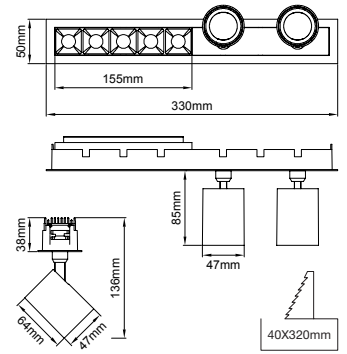

Pars Pico / I02.PLR.99963

* Code example / Kod örneği:

I02.PLR.99963 . 20 . 827 . ME . 01
1 2 3 4 5

Power / Güç	CRI	Order Code / Sipariş Kodu	Kelvin	Lümen T_c=50° Lümen
20W	CRI>80	I02.PLR.99963 . (..) . (...) . (..) . (..)	2700K	1692
			3000K	1726
			3500K	1761
			4000K	1796
			5000K	1850
	CRI>90	I02.PLR.99963 . (..) . (...) . (..) . (..)	2700K	1581
			3000K	1613
			3500K	1645
			4000K	1678
			5000K	X

Pars Pico / I02.PLR.99964

* Code example / Kod örneği:

I02.PLR.99964 . 11 . 827 . ME . 01
1 2 3 4 5

Power / Güç	CRI	Order Code / Sipariş Kodu	Kelvin	Lümen T_c=50° Lümen
11W	CRI>80	I02.PLR.99964 . (..) . (...) . (..) . (..)	2700K	910
			3000K	928
			3500K	947
			4000K	966
			5000K	995
	CRI>90	I02.PLR.99964 . (..) . (...) . (..) . (..)	2700K	850
			3000K	867
			3500K	884
			4000K	902
			5000K	X

2	Watt - Driving Current / Watt - Sürüş Akımı		3		CRI / Kelvin		4	Reflector Angle / Reflektör Açısı		5		Product Color / Ürün Renk	
	21	20W - 500mA	827	CRI>80 - 2700K	927	CRI>90 - 2700K		ME	30° - Medium	01	white		
	20	20W - 500mA	830	CRI>80 - 3000K	930	CRI>90 - 3000K	FL	45° - Flood	02	ral 9010			
	11	11W - 500mA	835	CRI>80 - 3500K	935	CRI>90 - 3500K	WF	60° - Wide Flood	03	black			
			840	CRI>80 - 4000K	940	CRI>90 - 4000K			04	gray			
			850	CRI>80 - 5000K					05	dark gray			
									06	special color