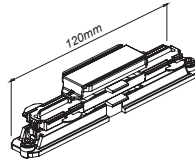

Order Code / Sipariş Kodu	Description / Tanım
MD.11	End Cap / Bitiş Kapağı