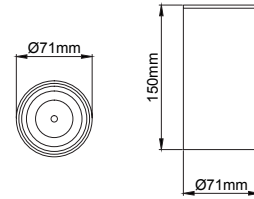

Profile Height for Wireless DIM / Kablosuz DIM versiyonu için profil boyu

Profile Height for Emergency version / Acil Kit versiyonu için profil boyu

5 / Product Color / Ürün Renk

Technical Drawing / Teknik Çizim