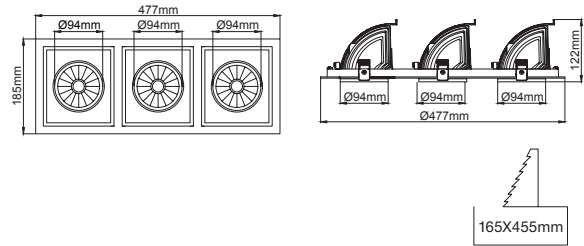

Technical Drawing / Teknik Çizim

AA / Reflector Angle / Reflektör Açısı

EN

- Die-cast aluminium body.
- Mains voltage: 220-240V / 50-60Hz.
- Clever thermal design with passive heat dissipation.
- 90° rotation on vertical and 350° angle on horizontal axis with mechanical aiming lock.
- Clear safety glass.
- Classic dimming systems of DALI, 1-10V and Phase-Cut Dim options.
- High tech control systems of Tuneable White, Warm Dim and Wireless Dim options.
- Basic colours: White, Black, Gray, Dark Gray, RAL9010 and special color options.
- Available accessories are Honeycomb Filter and Colour Filter.
- Spot, Medium, Flood and Wide Flood beam angle options available with rotationally symmetric light distribution.
- Standart CRI>80, high CRI>90 and super high CRI>98 LED options available.
- Up to 142lm/W efficiency.
- High colour consistency: <3 SDCM
- Emergency kit system can be integrated.

TR

- Alüminyum enjeksiyon gövde.
- 220-240V / 50-60Hz enerji giriřli.
- Pasif soğutma teknolojisine sahip akıllı soğutma tasarımı.
- Dikeyde 90°, yatayda 350° hareket kabiliyetine sahip mekanik kilitlemeli mafsal sistemi.
- Tamperli cam.
- Klasik DALI, 1-10V ve Faz DIM seçenekleri uygulanabilir.
- Yüksek teknoloji kontrol sistemleri olan Kablosuz DIM, Sıcak DIM ve Dinamik Beyaz uygulamaları yapılabilir.
- Standart renk seçenekleri: Beyaz, Siyah, Gri, Koyu Gri, RAL9010 yanında isteğe bağıllı özel renk seçenekleri uygulanabilir.
- Balpeteđi Filtresi ve Renk Filtresi aksesuar seçenekleri uygulanabilir.
- Dar, Orta, Geniř ve Çok Geniř reflektör açısı seçenekleri mevcuttur.
- Standart CRI>80, yüksek CRI>90 ve ekstra yüksek CRI>98 LED seçenekleri mevcuttur.
- 142lm/W'a varan verim.
- Yüksek renk uyumu: <3 SDCM
- Acil aydınlatma kit sistemi uygulanabilir.