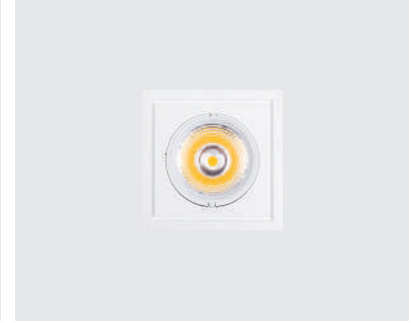

5 / Product Color / Ürün Renk

Technical Drawing / Teknik Çizim

4 / Reflector Angle / Reflektör Açısı

* See page 754 for ldt files. / Işık eğrileri için sayfa 754 bakınız.

EN

- Die-cast aluminium body.
- Mains voltage: 220-240V / 50-60Hz.
- Clever thermal design with passive heat dissipation.
- 30° rotation on vertical and 30° angle on horizontal axis with mechanical aiming lock.
- Clear safety glass.
- Classic dimming systems of DALI, 1-10V and Phase-Cut Dim options.
- High tech control systems of Tuneable White, Warm Dim and Wireless Dim options.
- Basic colours: White, Black, Gray, Dark Gray, RAL9010 and special color options.
- Available accesories are Honeycomb Filter and Colour Filter.
- Super Spot, Spot, Medium, Flood and Wide Flood beam angle options available with rotationally symmetric light distribution.
- Standart CRI>80, high CRI>90 and super high CRI>98 LED options available.
- Up to 130lm/W efficiency.
- High colour consistency: <3 SDCM
- Emergency kit system can be integrated.

TR