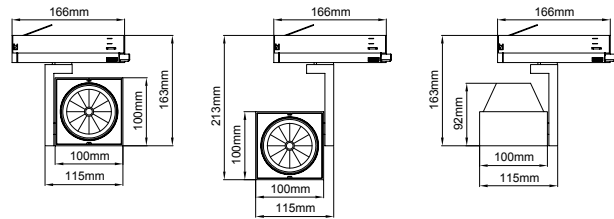

(..) / Complete Code / Komple Kod

5 / Product Color / Ürün Renk

Technical Drawing / Teknik Çizim

4 / Reflector Angle / Reflektör Açısı

* See page 315 for ldt files. / Işık eğrileri için sayfa 315 bakınız.