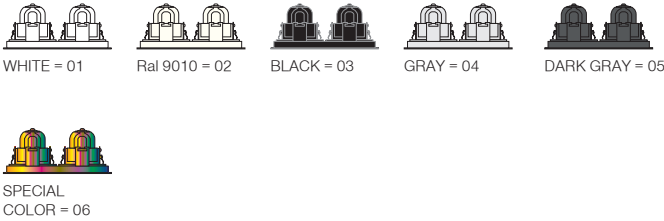

5 / Product Color / Ürün Renk