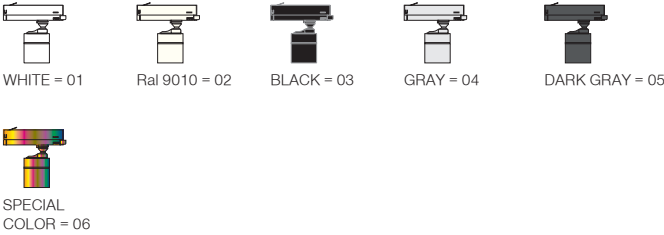

5 / Product Color / Ürün Renk