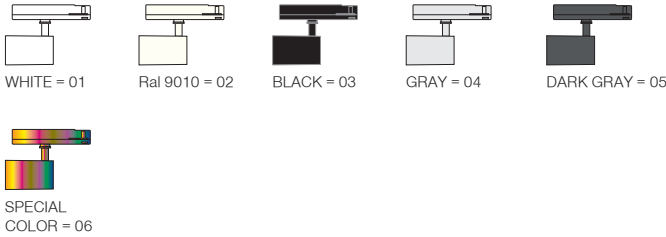

In Dali dimmable version, size/shape of the driver box changes.

Dali dim versiyonunda trafo kutusu şekil ve boyutları değişmektedir.

Cappadocia Maxi Deco

Lipom
Lighting

5 / Product Color / Ürün Renk

Technical Drawing / Teknik Çizim