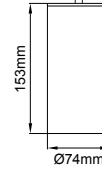

Silindir Midi Pendant

Lipom
Lighting

5 / Product Color / Ürün Renk

Technical Drawing / Teknik Çizim

4 / Reflector Angle / Reflektör Açısı

* See page 959 for Idt files. / Işık eğrileri için sayfa 959 bakınız.