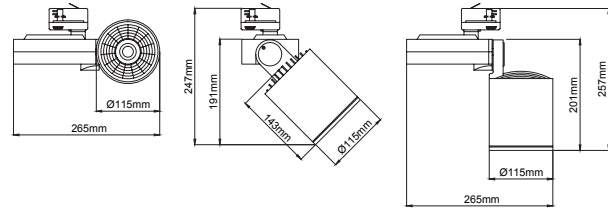

Technical Drawing / Teknik Çizim