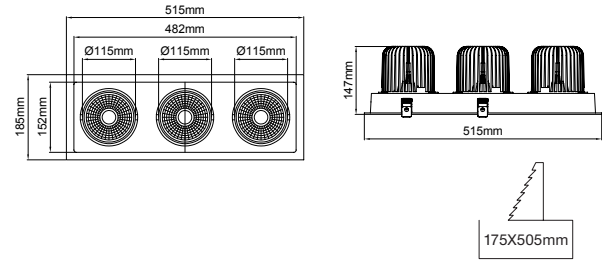

Technical Drawing / Teknik Çizim

EN

- Die-cast aluminium body.
- Mains voltage: 220-240V / 50-60Hz.
- Clever thermal design with passive heat dissipation.
- 30° rotation on vertical and 30° angle on horizontal axis with mechanical aiming lock.
- Clear safety glass.
- Classic dimming systems of DALI, 1-10V and Phase-Cut Dim options.
- High tech control systems of Tuneable White, Warm Dim and Wireless Dim options.
- Basic colours: White, Black, Gray, Dark Gray, RAL9010 and special color options.
- Available accessories are Honeycomb Filter and Colour Filter.
- Super Spot, Spot, Medium, Flood and Wide Flood beam angle options available with rotationally symmetric light distribution.
- Standart CRI>80, high CRI>90 and super high CRI>98 LED options available.
- Up to 144lm/W efficiency.
- High colour consistency: <3 SDCM
- Emergency kit system can be integrated.

TR

- Alüminyum enjeksiyon gövde.
- 220-240V / 50-60Hz enerji girişi.
- Pasif soğutma teknolojisine sahip akıllı soğutma tasarımı.
- Dikeyde 30°, yatayda 30° hareket kabiliyetine sahip mekanik kilitlemeli mafsal sistemi.
- Tamperli cam.
- Klasik DALI, 1-10V ve Faz DIM seçenekleri uygulanabilir.
- Yüksek teknoloji kontrol sistemleri olan Kablosuz DIM, Sıcak DIM ve Dinamik Beyaz uygulamaları yapılabilir.
- Standart renk seçenekleri: Beyaz, Siyah, Gri, Koyu Gri, RAL9010 yanında isteğe bağlı özel renk seçenekleri uygulanabilir.
- Balpeteği Filtresi ve Renk Filtresi aksesuar seçenekleri uygulanabilir.
- Çok Dar, Dar, Orta, Geniş ve Çok Geniş reflektör açısı seçenekleri mevcuttur.
- Standart CRI>80, yüksek CRI>90 ve ekstra yüksek CRI>98 LED seçenekleri mevcuttur.
- 144lm/W'a varan verim.
- Yüksek renk uyumu: <3 SDCM
- Acil aydınlatma kit sistemi uygulanabilir.