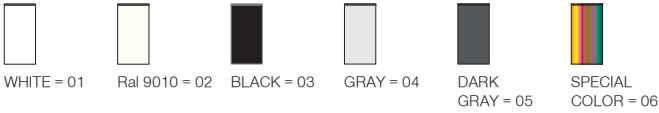

Silindir Midi Pendant

Lipom
Lighting

5 / Product Color / Ürün Renk

Technical Drawing / Teknik Çizim

4 / Reflector Angle / Reflektör Açısı

* See page 959 for Idt files. / Işık eğrileri için sayfa 959 bakınız.