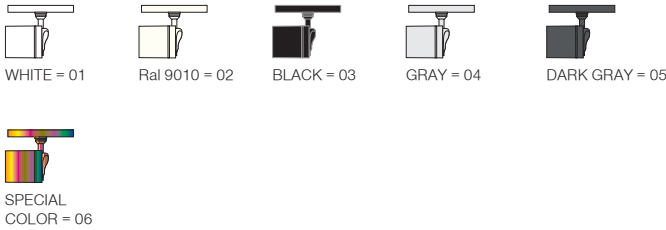

5 / Product Color / Ürün Renk