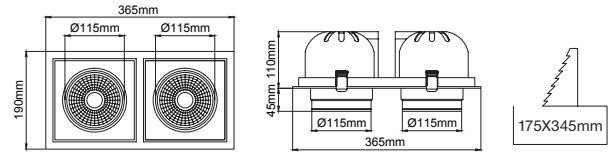

Technical Drawing / Teknik Çizim