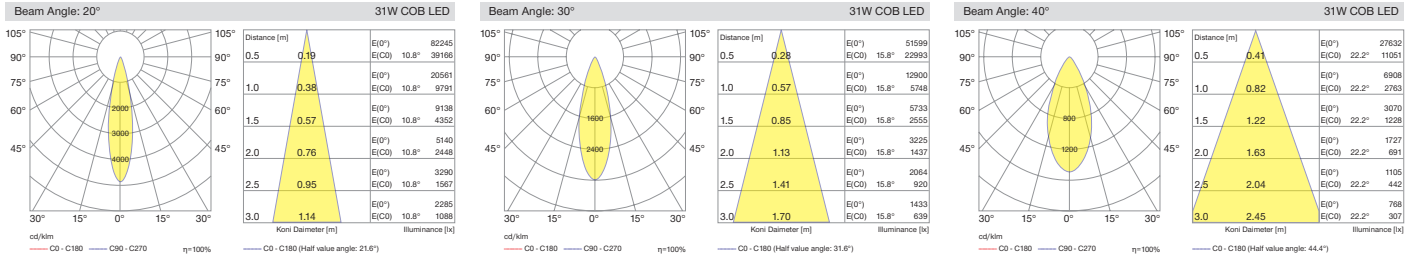

I01.MLT.19248