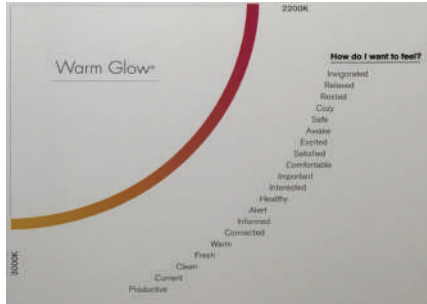

Warm Dimming / Sıcak Dim

Warm dimming enables halogen functionality in LED technology. LIPOM LIGHTING integrates warm dim COBs with its ARAM MAXI pendant. When luminous intensity drops to 5%, colour temperature changes from 3000K to 1800K. This technology could be widely preferred especially at hospitality areas creating different atmospheres. Cafe, cinema, hotels etc are the main areas that this system could be used.

Sıcak dim teknolojisi ile halojen ampüllerdeki fonksiyonellik LED teknolojisinde de uygulanmaya başlamıştır. LIPOM LIGHTING SILINDIR MAXI sarkit armatürünü bu teknoloji ile birleştirdi. Armatür %100'den %5'e doğru ışığını kısıtıkça, ışık Kelvin çıkışı 3000K'den 1800K'e doğru düşürerek mekanlara farklı bir atmosfer kazandırılmaktadır. Bu sistem özellikle otel, sinema, kafe vb alanlarda yaygın olarak kullanılabilir.