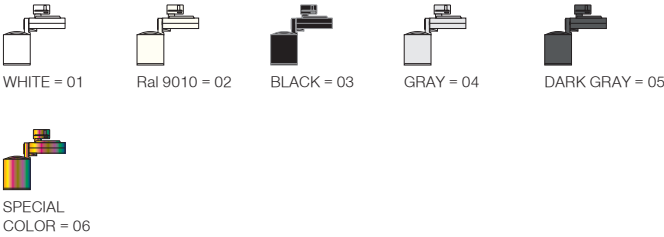

5 / Product Color / Ürün Renk