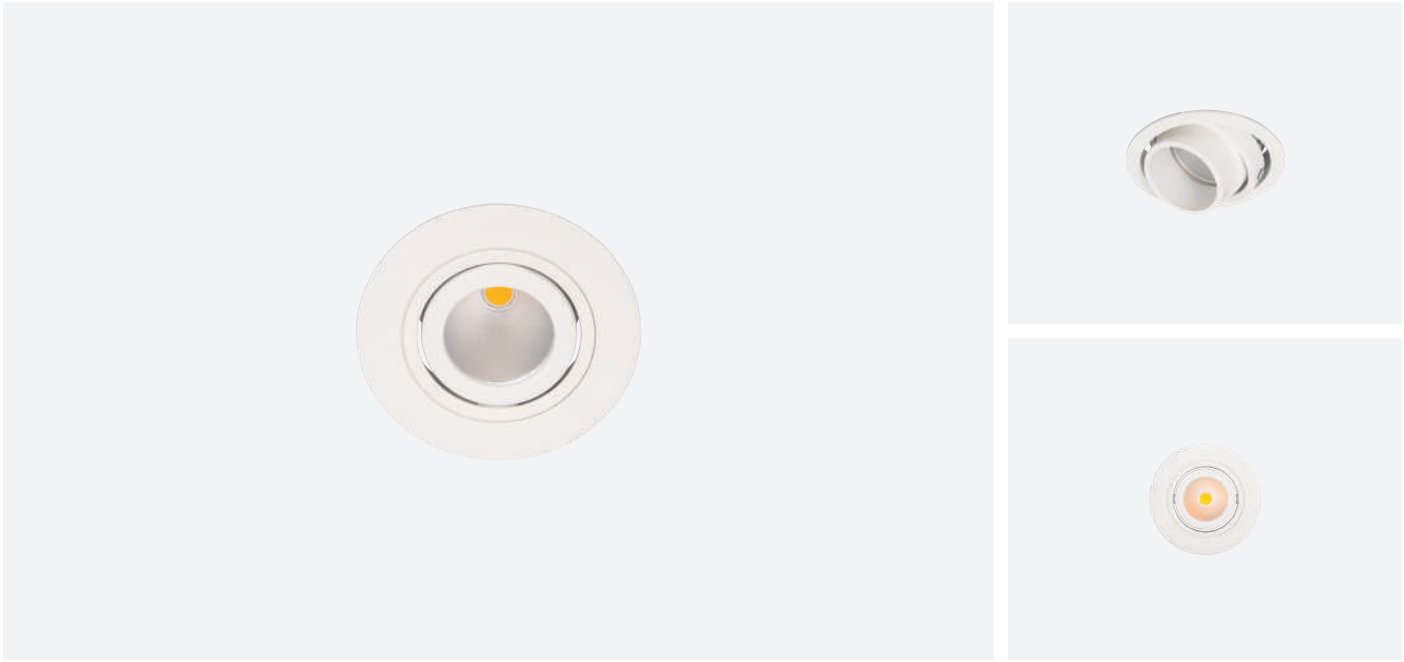

5 / Product Color / Ürün Renk

4 / Reflector Angle / Reflektör Açısı

* See page 760 for ldt files. / Işık eğrileri için sayfa 760 bakınız.

Technical Drawing / Teknik Çizim

EN

- Die-cast aluminium body.
- Mains voltage: 220-240V / 50-60Hz.
- Clever thermal design with passive heat dissipation.
- 15° rotation on vertical and 15° angle on horizontal axis with mechanical aiming lock.
- Clear safety glass.
- Classic dimming systems of DALI, 1-10V and Phase-Cut Dim options.
- High tech control systems of Tuneable White, Warm Dim and Wireless Dim options.
- Basic colours: White, Black, Gray, Dark Gray, RAL9010 and special color options.
- Available accessories are Honeycomb Filter and Colour Filter.
- Spot, Medium and Flood beam angle options available with rotationally symmetric light distribution for Luxon.
- Luxon focus available only with Spot beam.
- Standart CRI>80, high CRI>90 and super high CRI>98 LED options.
- Up to 113lm/W efficiency.
- High colour consistency: <3 SDCM
- Emergency kit system can be integrated.

TR