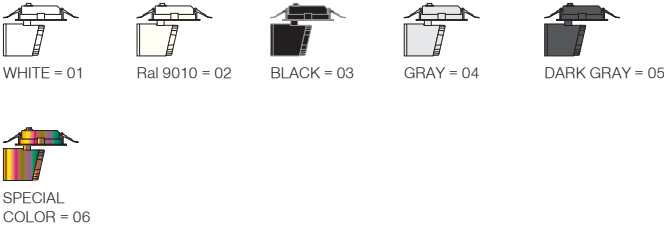

5 / Product Color / Ürün Renk