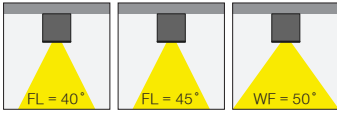

4 / Reflector Angle / Reflektör Açısı