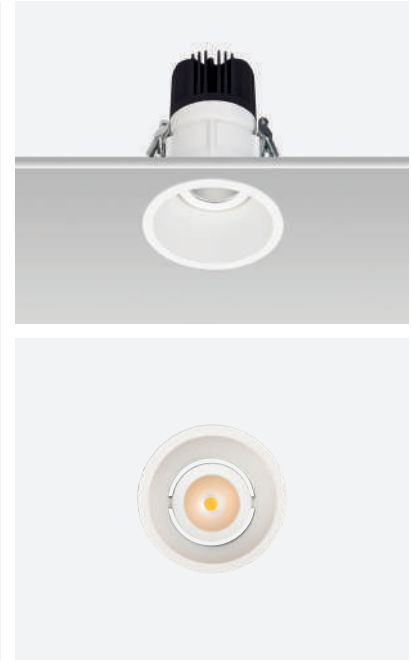

5 / Product Color / Ürün Renk

Technical Drawing / Teknik Çizim

4 / Reflector Angle / Reflektör Açısı

* See page 760 for ldt files. / Işık eğrileri için sayfa 760 bakınız.

EN

- Die-cast aluminium body.
- Mains voltage: 220-240V / 50-60Hz.
- Clever thermal design with passive heat dissipation.
- Clear safety glass.
- Classic dimming systems of DALI, 1-10V and Phase-Cut Dim options.
- High tech control systems of Tuneable White, Warm Dim and Wireless Dim options.
- Basic colours: White, Black, Gray, Dark Gray, RAL9010 and special color options.
- Available accessories are Honeycomb Filter and Colour Filter.
- Spot, Medium and Flood beam angle options available with rotationally symmetric light distribution.
- Standart CRI>80, high CRI>90 and super high CRI>98 LED options available.
- Up to 113lm/W efficiency.
- High colour consistency: <3 SDCM
- Emergency kit system can be integrated.

TR

- Alüminyum enjeksiyon gövde.
- 220-240V / 50-60Hz enerji girişli.
- Pasif soğutma teknolojisine sahip akıllı soğutma tasarımı.
- Tamperli cam.
- Klasik DALI, 1-10V ve Faz DIM seçenekleri uygulanabilir.
- Yüksek teknoloji kontrol sistemleri olan Kablosuz DIM, Sıcak DIM ve Dinamik Beyaz uygulamaları yapılabilir.
- Standart renk seçenekleri: Beyaz, Siyah, Gri, Koyu Gri, RAL9010 yanında isteğe bağlı özel renk seçenekleri uygulanabilir.
- Balpoteği Filtresi ve Renk Filtresi aksesuar seçenekleri uygulanabilir.
- Dar, Orta ve Geniş reflektör açısı seçenekleri mevcuttur.
- Standart CRI>80, yüksek CRI>90 ve ekstra yüksek CRI>98 LED seçenekleri mevcuttur.
- 113lm/W'a varan verim.
- Yüksek renk uyumu: <3 SDCM
- Acil aydınlatma kit sistemi uygulanabilir.