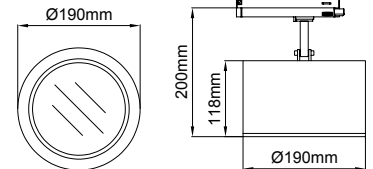

Neptun In-Track Surface / I02.PSM.15078 . (.) . (.) . (.) . (.) . IN

Neptun Surface can be mounted on 3-Phase Track via in-track adaptor.

Neptun Sıvaüstü isteğe bağlı trafolu ray soket ile 3-Fazlı raya monte edilebilir.