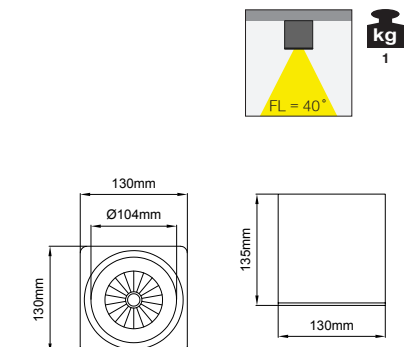

* Code example / Kod örneği:
I01.MLS.20615 . 28 . 827 . FL . 01
1 2 3 4 5

Power / Güç	CRI	Order Code / Sipariş Kodu	Kelvin	Lümen T_C=50° Lümen
28W	CRI>80	I01.MLS.20615 . (.) . (...) . (.) . (..)	2700K	3265
			3000K	3332
			3500K	3400
			4000K	3465
			5000K	3570
	CRI>90		2700K	3036
			3000K	3100
			3500K	3162
			4000K	3222
			5000K	X