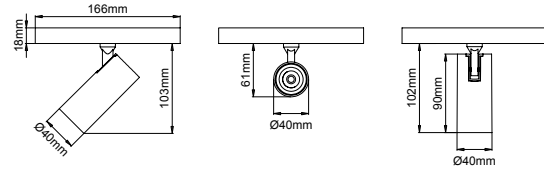

Technical Drawing / Teknik Çizim / SHORT ARM