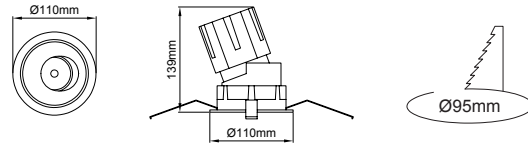

Technical Drawing / Teknik Çizim

4 / Reflector Angle / Reflektör Açısı

* See page 763 for ldt files. / Işık eğrileri için sayfa 763 bakınız.

EN

- Die-cast aluminium body.
- Mains voltage: 220-240V / 50-60Hz.
- Clever thermal design with passive heat dissipation.
- Classic dimming systems of DALI, 1-10V and Phase-Cut Dim options.
- High tech control systems of Tuneable White, Warm Dim and Wireless Dim options.
- Basic colours: White, Black, Gray, Dark Gray, RAL9010 and special color options.
- Honeycomb Filter and Colour filter accessories are available.
- Spot when luminaire directed straight downwards and wallwasher wide when tilted.
- Standart CRI>80, high CRI>90 and super high CRI>98 LED options available.
- Up to 68lm/W efficiency.
- High colour consistency: <3 SDCM
- Emergency kit system can be integrated.

TR

- Alüminyum enjeksiyon gövde.
- 220-240V / 50-60Hz enerji girişli.
- Pasif soğutma teknolojisine sahip akıllı soğutma tasarımı.
- Klasik DALI, 1-10V ve Faz DIM seçenekleri uygulanabilir.
- Yüksek teknoloji kontrol sistemleri olan Kablosuz DIM, Sıcak DIM ve Dinamik Beyaz uygulamaları yapılabilir.
- Standart renk seçenekleri: Beyaz, Siyah, Gri, Koyu Gri, RAL9010 yanında isteğe bağlı özel renk seçenekleri uygulanabilir.
- Balpeteği ve Renk filtresi aksesuar seçenekleri uygulanabilir.
- Armatür direkt aşağı baktığında dar, yönlendirildiğinde ise çok geniş duvar boyama optik özelliğine sahiptir.
- Standart CRI>80, yüksek CRI>90 ve ekstra yüksek CRI>98 LED seçenekleri mevcuttur.
- 68lm/W'a varan verim.
- Yüksek renk uyumu: <3 SDCM
- Acil aydınlatma kit sistemi uygulanabilir.