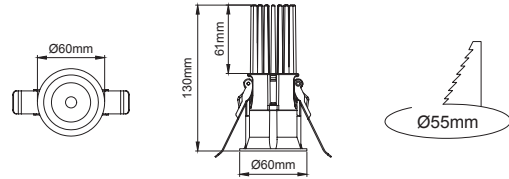

Technical Drawing / Teknik Çizim