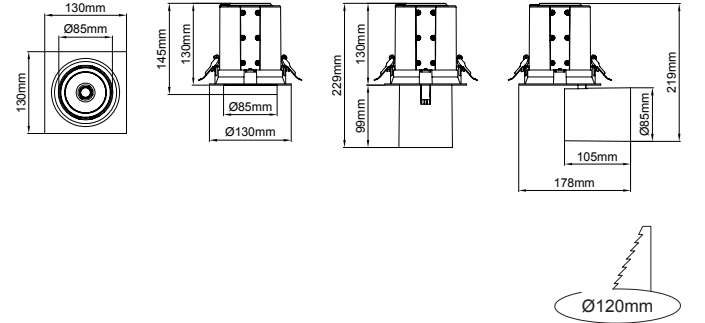

Technical Drawing / Teknik Çizim

4 / Reflector Angle / Reflektör Açısı

* See page 757 for ldt files. / Işık eğrileri için sayfa 757 bakınız.

EN

- Die-cast aluminium body.
- Mains voltage: 220-240V / 50-60Hz.
- Clever thermal design with passive heat dissipation.
- Clear safety glass.
- Classic dimming systems of DALI, 1-10V and Phase-Cut Dim options.
- High tech control systems of Tuneable White, Warm Dim and Wireless Dim options.
- Basic colours: White, Black, Gray, Dark Gray, RAL9010 and special color options.
- Available accessories are Honeycomb Filter and Colour Filter.
- Spot, Medium and Flood beam angle options available with rotationally symmetric light distribution.
- Standart CRI>80, high CRI>90 and super high CRI>98 LED options available.
- Up to 121lm/W efficiency.
- High colour consistency: <3 SDCM
- Emergency kit system can be integrated.

TR

- Alüminyum enjeksiyon gövde.
- 220-240V / 50-60Hz enerji girişli.
- Pasif soğutma teknolojisine sahip akıllı soğutma tasarımı.
- Tamperli cam.
- Klasik DALI, 1-10V ve Faz DIM seçenekleri uygulanabilir.
- Yüksek teknoloji kontrol sistemleri olan Kablosuz DIM, Sıcak DIM ve Dinamik Beyaz uygulamaları yapılabilir.
- Standart renk seçenekleri: Beyaz, Siyah, Gri, Koyu Gri, RAL9010 yanında isteğe bağlı özel renk seçenekleri uygulanabilir.
- Balpeteği Filtresi ve Renk Filtresi aksesuar seçenekleri uygulanabilir.
- Dar, Orta ve Geniş reflektör açısı seçenekleri mevcuttur.
- Standart CRI>80, yüksek CRI>90 ve ekstra yüksek CRI>98 LED seçenekleri mevcuttur.
- 121lm/W'a varan verim.
- Yüksek renk uyumu: <3 SDCM
- Acil aydınlatma kit sistemi uygulanabilir.