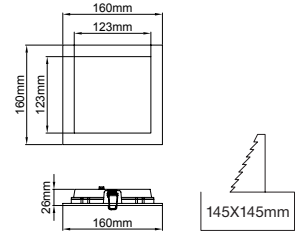

- 1- Product code / Armatür kodu
- 2- Power / Güç
- 3- CRI / Kelvin
- 4- Reflector angle / Reflektör açısı
- 5- Colour / Ürün renk

Complete Code / Komple Kod	2	3	4	5
	Watt - Driving Current / Watt - Sürüş Akımı	CRI / Kelvin	Reflector Angle / Reflektör Açısı	Product Color / Ürün Renk
I02.PLR.16084 . 19 . 827 . WF . 01	33 33W - 900mA	827 CRI>80 - 2700K	WF 114° - Wide Flood	01 white
	23 23W - 700mA	830 CRI>80 - 3000K		02 ral 9010
	19 19W - 600mA	835 CRI>80 - 3500K		03 black
	10 10W - 350mA	840 CRI>80 - 4000K		04 gray
		850 CRI>80 - 5000K		05 dark gray
				06 special color