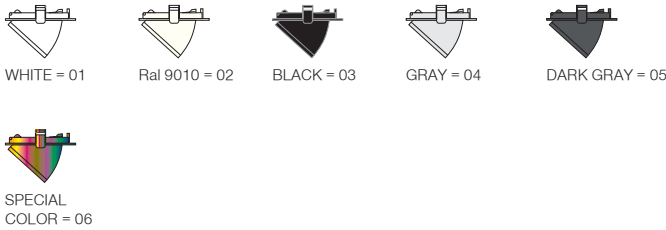

5 / Product Color / Ürün Renk