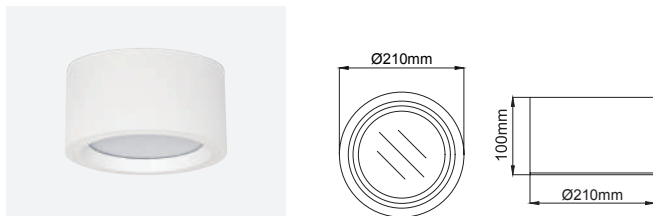

Neptun Maxi Surface / I02.PSM.15077

Power / Güç	CRI	Order Code / Sipariş Kodu	Kelvin	Lümen T_c=50° Lümen			
			24W	CRI>80	I02.PSM.15077 . (.) . (..) . (.) . (..)	2700K	1568
			3000K	1616			
			3500K	1649			
			4000K	1683			
			5000K	1733			
	CRI>90	I02.PSM.15077 . (.) . (..) . (.) . (..)	2700K	1458			
			3000K	1503			
			3500K	1534			
			4000K	1565			
			5000K	X			
	CRI>98	I02.PSM.15077 . (.) . (..) . (.) . (..)	2700K	X			
			3000K	X			
			4000K	X			
	Meat / Et COB	I02.PSM.15077 . (.) . (..) . (.) . (..)	1800K	X			
	Food / Gıda COB	I02.PSM.15077 . (.) . (..) . (.) . (..)	2400K	X			
	FISH / Balık COB	I02.PSM.15077 . (.) . (..) . (.) . (..)	6600K	X			

* Code example / Kod örneği:

I02.PSM.15077 . 24 . 827 . WF . 01

- 1- Product code / Armatür kodu
- 2- Power / Güç
- 3- CRI / Kelvin
- 4- Reflector angle / Reflektör açısı
- 5- Colour / Ürün renk

2	Watt - Driving Current / Watt - Sürüş Akımı	3	CRI / Kelvin	4	Reflector Angle / Reflektör Açısı	5	
						Product Color / Ürün Renk	01
24	24W - 600mA	827	CRI>80 - 2700K	WF	107° - Wide Flood	01	white
21	21W - 500mA	830	CRI>80 - 3000K			02	ral 9010
		835	CRI>80 - 3500K			03	black
		840	CRI>80 - 4000K			04	gray
		850	CRI>80 - 5000K			05	dark gray
		927	CRI>90 - 2700K			06	special color
		930	CRI>90 - 3000K				
		935	CRI>90 - 3500K				
		940	CRI>90 - 4000K				

Neptun Maxi AC Surface / I02.PSM.15077 . (.) . (.) . (.) . AC

Lower height versions available with combination of AC PCB board technology that creates advantage for areas with low ceiling height.

AC PCB board seçeneği sayesinde armatür yüksekliği daha düşük olarak üretilebilir. Düşük tavan yüksekliğindeki alanlarda avantaj sağlar.