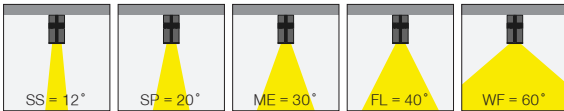

TOYZZ SHOP

NEW INTRO

ASSN. POLO ASSN. SINCE 1890

SEZON FINALI 50 VE ÜZERİ

5 / Product Color / Ürün Renk

Technical Drawing / Teknik Çizim

4 / Reflector Angle / Reflektör Açısı

* See page 882 for ldt files. / Işık eğrileri için sayfa 882 bakınız.