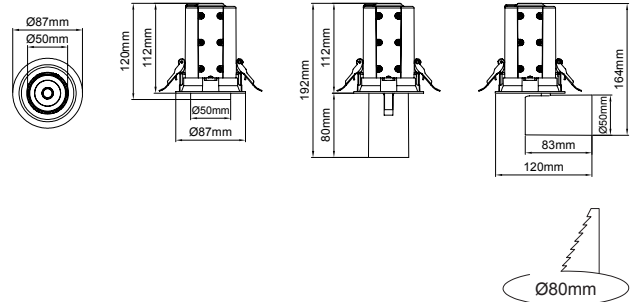

Technical Drawing / Teknik Çizim

4 / Reflector Angle / Reflektör Açısı

* See page 760 for ldt files. / Işık eğrileri için sayfa 760 bakınız.

EN

- Die-cast aluminium body.
- Mains voltage: 220-240V / 50-60Hz.
- Clever thermal design with passive heat dissipation.
- Clear safety glass.
- Classic dimming systems of DALI, 1-10V and Phase-Cut Dim options.
- High tech control systems of Tuneable White, Warm Dim and Wireless Dim options.
- Basic colours: White, Black, Gray, Dark Gray, RAL9010 and special color options.
- Available accesories are Honeycomb Filter and Colour Filter.
- Medium, Flood and Wide Flood beam angle options available with rotationally symmetric light distribution.
- Standart CRI>80, high CRI>90 and super high CRI>98 LED options available.
- Up to 123lm/W efficiency.
- High colour consistency: <3 SDCM
- Emergency kit system can be integrated.

TR

- Alüminyum enjeksiyon gövde.
- 220-240V / 50-60Hz enerji girişli.
- Pasif soğutma teknolojisine sahip akıllı soğutma tasarımı.
- Tamperli cam.
- Klasik DALI, 1-10V ve Faz DIM seçenekleri uygulanabilir.
- Yüksek teknoloji kontrol sistemleri olan Kablosuz DIM, Sıcak DIM ve Dinamik Beyaz uygulamaları yapılabilir.
- Standart renk seçenekleri: Beyaz, Siyah, Gri, Koyu Gri, RAL9010 yanında isteğe bağlı özel renk seçenekleri uygulanabilir.
- Balpetaği Filtresi ve Renk Filtresi aksesuar seçenekleri uygulanabilir.
- Orta, Geniş ve Çok Geniş reflektör açısı seçenekleri mevcuttur.
- Standart CRI>80, yüksek CRI>90 ve ekstra yüksek CRI>98 LED seçenekleri mevcuttur.
- 123lm/W'a varan verim.
- Yüksek renk uyumu: <3 SDCM
- Acil aydınlatma kit sistemi uygulanabilir.