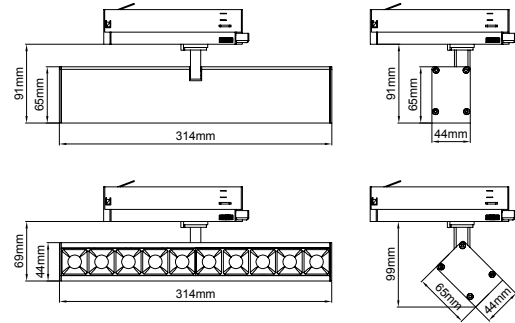

Technical Drawing / Teknik Çizim

EN

- Die-cast aluminium body.
- Mains voltage: 220-240V / 50-60Hz.
- Clever thermal design with passive heat dissipation.
- With in-track adaptor suitable to 3-phase universal track.
- 90° rotation on vertical and 350° angle on horizontal axis with mechanical aiming lock.
- Suitable for DALI DIM system.
- High tech control systems of Warm Dim, Tunable White and Wireless Dim options.
- Basic colours: White, Black, Gray, Dark Gray, RAL9010 and special color options.
- Medium and Wide Flood beam angle options available with rotationally symmetric light distribution.
- Standart CRI>80 and high CRI>90 LED options available.
- Up to 105lm/W efficiency.
- High colour consistency: <3 SDCM

TR

- Alüminyum enjeksiyon gövde.
- 220-240V / 50-60Hz enerji girişli.
- Pasif soğutma teknolojisine sahip akıllı soğutma tasarımı.
- Üniversal 3-fazlı raya uygun trafo ray adaptörlü.
- Dikeyde 90°, yatayda 350° hareket kabiliyetine sahip mekanik kilitlemeli mafsallı sistemi.
- DALI DIM seçeneği mevcut.
- Yüksek teknoloji kontrol sistemleri olan Kablosuz DIM, Dinamik Beyaz ve Sıcak DIM uygulamaları yapılabilir.
- Standart renk seçenekleri: Beyaz, Siyah, Gri, Koyu Gri, RAL9010 yanında isteğe bağlı özel renk seçenekleri uygulanabilir.
- Orta ve Çok Geniş reflektör açısı seçenekleri mevcuttur.
- Standart CRI>80 ve yüksek CRI>90 LED seçenekleri mevcuttur.
- 105lm/W'a varan verim.
- Yüksek renk uyumu: <3 SDCM