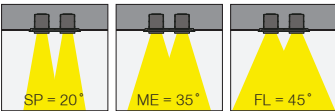

4 / Reflector Angle / Reflektör Açısı

EN

- Die-cast aluminium body.
- Mains voltage: 220-240V / 50-60Hz.
- Clever thermal design with passive heat dissipation.
- Clear safety glass.
- Classic dimming systems of DALI, 1-10V and Phase-Cut Dim options.
- High tech control systems of Tuneable White, Warm Dim and Wireless Dim options.
- Basic colours: White, Black, Gray, Dark Gray, RAL9010 and special color options.
- Available accessories are Honeycomb Filter and Colour Filter.
- Spot, Medium and Flood beam angle options available with rotationally symmetric light distribution.
- Standart CRI>80, high CRI>90 and super high CRI>98 LED options available.
- Up to 121lm/W efficiency.
- High colour consistency: <3 SDCM
- Emergency kit system can be integrated.

TR

- Alüminyum enjeksiyon gövde.
- 220-240V / 50-60Hz enerji girişli.
- Pasif soğutma teknolojisine sahip akıllı soğutma tasarımı.
- Tamperli cam.
- Klasik DALI, 1-10V ve Faz DIM seçenekleri uygulanabilir.
- Yüksek teknoloji kontrol sistemleri olan Kablosuz DIM, Sıcak DIM ve Dinamik Beyaz uygulamaları yapılabilir.
- Standart renk seçenekleri: Beyaz, Siyah, Gri, Koyu Gri, RAL9010 yanında isteğe bağlı özel renk seçenekleri uygulanabilir.
- Balpeteği Filtresi ve Renk Filtresi aksesuar seçenekleri uygulanabilir.
- Dar, Orta ve Geniş reflektör açısı seçenekleri mevcuttur.
- Standart CRI>80, yüksek CRI>90 ve ekstra yüksek CRI>98 LED seçenekleri mevcuttur.
- 121lm/W'a varan verim.
- Yüksek renk uyumu: <3 SDCM
- Acil aydınlatma kit sistemi uygulanabilir.