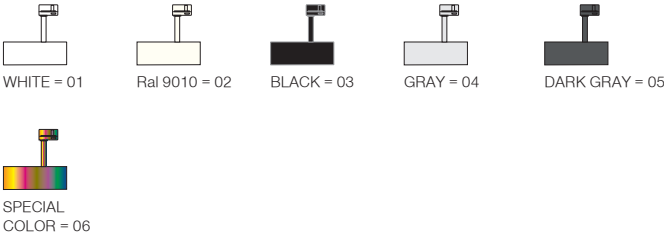

5 / Product Color / Ürün Renk