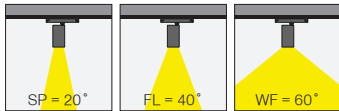

4 / Reflector Angle / Reflektör Açısı

* See page 406 for ldt files. / Işık eğrileri için sayfa 406 bakınız.