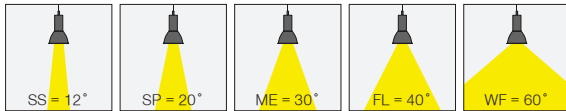

4 / Reflector Angle / Reflektör Açısı

* See page 957 for ldt files. / Işık eğrileri için sayfa 957 bakınız.

EN

- Aluminium body.
- Mains voltage: 220-240V / 50-60Hz.
- Clever thermal design with passive heat dissipation.
- Clear safety glass.
- Classic dimming systems of DALI, 1-10V and Phase-Cut Dim options.
- High tech control systems of Tuneable White, Warm Dim and Wireless Dim options.
- Basic colours: White, Black, Gray, Dark Gray, RAL9010 and special color options.
- Available accessories are Honeycomb Filter and Colour Filter.
- Super Spot, Spot, Medium, Flood and Wide Flood beam angle options available with rotationally symmetric light distribution.
- Standart CRI>80, high CRI>90 and super high CRI>98 LED options available.
- Up to 136lm/W efficiency.
- High colour consistency: <3 SDCM
- Steel suspension cord integrated with up to 5.00mt lenght option.
- Luminaire supplied with ceiling rose for mains connection.

TR

- Alüminyum gövde.
- 220-240V / 50-60Hz enerji girişli.
- Pasif soğutma teknolojisine sahip akıllı soğutma tasarımı.
- Tamperli cam.
- Klasik DALI, 1-10V ve Faz DIM seçenekleri uygulanabilir.
- Yüksek teknoloji kontrol sistemleri olan Kablosuz DIM, Sıcak DIM ve Dinamik Beyaz uygulamaları yapılabilir.
- Standart renk seçenekleri: Beyaz, Siyah, Gri, Koyu Gri, RAL9010 yanında isteğe bağlı özel renk seçenekleri uygulanabilir.
- Balpeteği Filtresi ve Renk Filtresi aksesuar seçenekleri uygulanabilir.
- Çok Dar, Dar, Orta, Geniş ve Çok Geniş reflektör açısı seçenekleri mevcuttur.
- Standart CRI>80, yüksek CRI>90 ve ekstra yüksek CRI>98 LED seçenekleri mevcuttur.
- 136lm/W'a varan verim.
- Yüksek renk uyumu: <3 SDCM
- 5.00mt yükseklik opsiyonuna kadar çelik sarkıt telli.
- Armatür tavana bağlantı noktasında rozans ile birlikte verilmektedir.