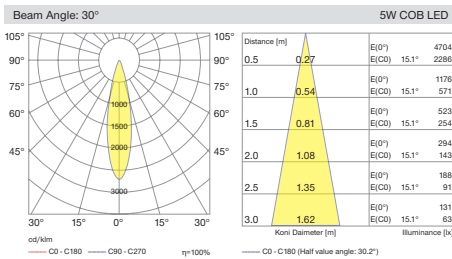

I01.MLT.15161