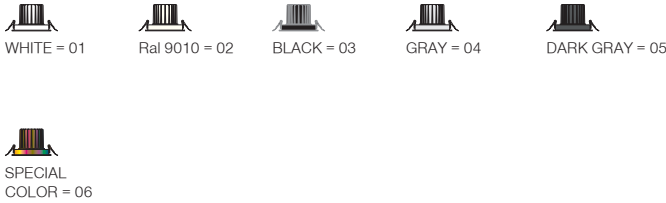

5 / Product Color / Ürün Renk