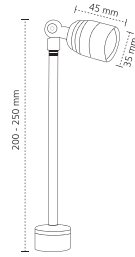

Complete Code / Komple Kod	2	3	4	5
	Watt - Driving Current / Watt - Sürüş Akımı	CRI / Kelvin	Reflector Angle / Reflektör Açısı	Product Color / Ürün Renk
	2W - 350mA	827 CRI>80 - 2700K	SS 14° - Super Spot ME 24° - Medium FL 48° - Flood	01 white
		830 CRI>80 - 3000K		02 ral 9010
		835 CRI>80 - 3500K		03 black
		840 CRI>80 - 4000K		04 gray
		850 CRI>80 - 5000K		05 dark gray
				06 special color