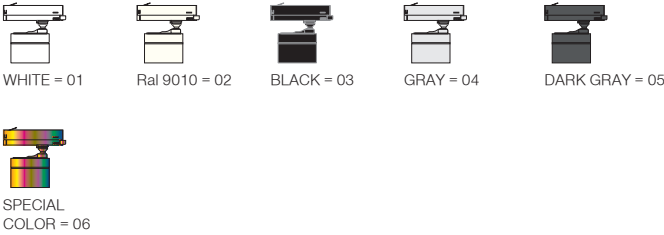

5 / Product Color / Ürün Renk